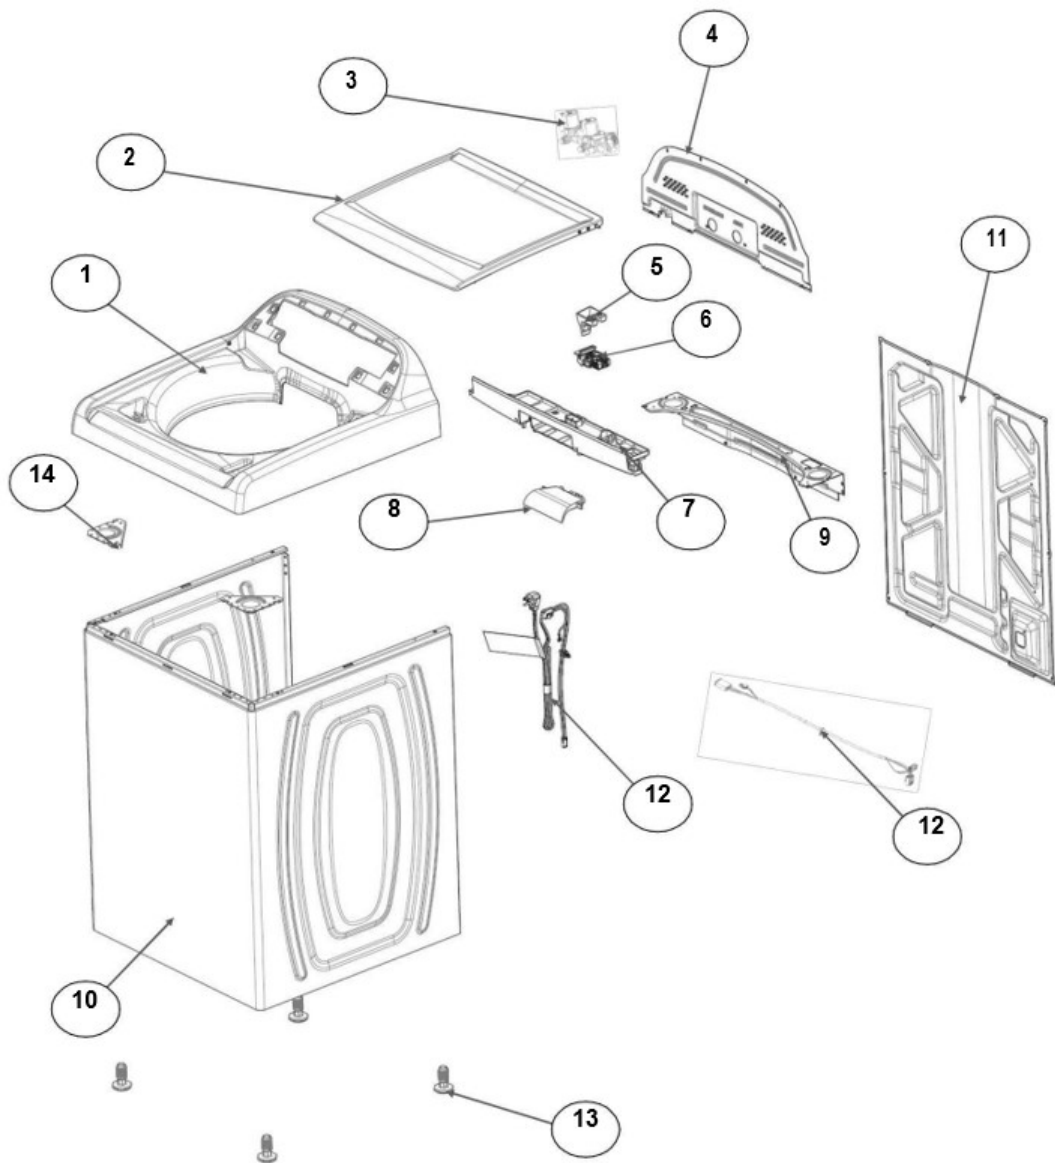

Distribuidor Autorizado

SurteRápido.com

Venta de Refacciones
Electrodomesticas

Lavadora Whirlpool 8MWTW199E1

Distribuidor Autorizado

SurteRápido.com

Venta de Refacciones
Electrodomesticas

Lavadora Whirlpool 8MWTW199E1

<u>No.Ilus.</u>	<u>DESCRIPCIÓN</u>	<u>Cant.</u>	<u>No. de Parte</u>
1	Panel Superior	1	W11117932
2	Tapa	1	W10522508
3	Válvula de Llenado	1	W10894039
4	Cubierta trasera, Panel	1	W10587506
5	Gancho Candado, Tapa	1	W10666092
6	Candado, Tapa	1	W10707441
7	Soporte, Cubierta	1	W10515799
8	Distribuidor de Agua	1	W10774958
9	Canal, Trasero	1	W10515817
10	Gabinete	No Servicable	
11	Cubierta, Gabinete	No Servicable	
12	Cable Tomacorriente	1	W11099722
13	Pata Niveladora	4	W11213957
14	Escudete	2	W10515815