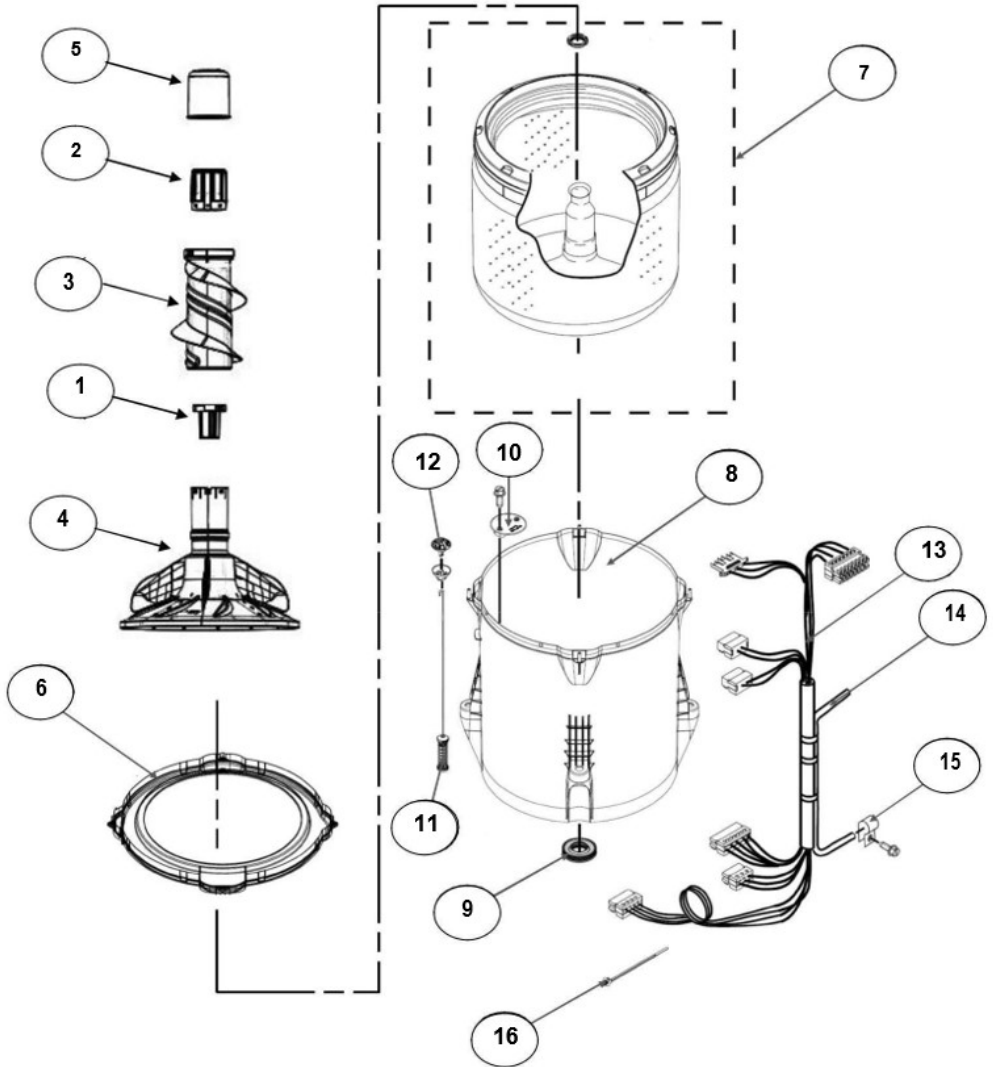

Distribuidor Autorizado

SurteRápido.com

Venta de Refacciones
Electrodomesticas

Lavadora Whirlpool 8MWTW1999E11

Distribuidor Autorizado

SurteRápido.com

Venta de Refacciones
Electrodomesticas

Lavadora Whirlpool 8MWTW1999E1

<u>No.Illus.</u>	<u>DESCRIPCIÓN</u>	<u>Cant.</u>	<u>No. de Parte</u>
1	Leva doble accion	1	W10782372
2	Agitador	1	W10715787
3	Agitador	1	W11182552
4	Agitador base	1	W10715783
5	Dispensador	1	W10860509
6	Aro, Cesta	1	W10821259
7	Canasta, Ensamble	1	W10794465
8	Tina	1	W10532537
9	Sello, Tina	1	W10324647
10	Filtro, Bomba drenado	1	WPW10215093
11	Suspensión, Tina	4	W10780048
12	Rueda, Suspensión	4	W10583768
13	Arnés Inferior 4 PINES	1	W10715338
	Arnes inferior 6 PINES	1	W11108778
14	Manguera, Switch de p.	1	WP353244
15	Abrazadera	1	8317496
16	Atadura Cable	No Serviciable