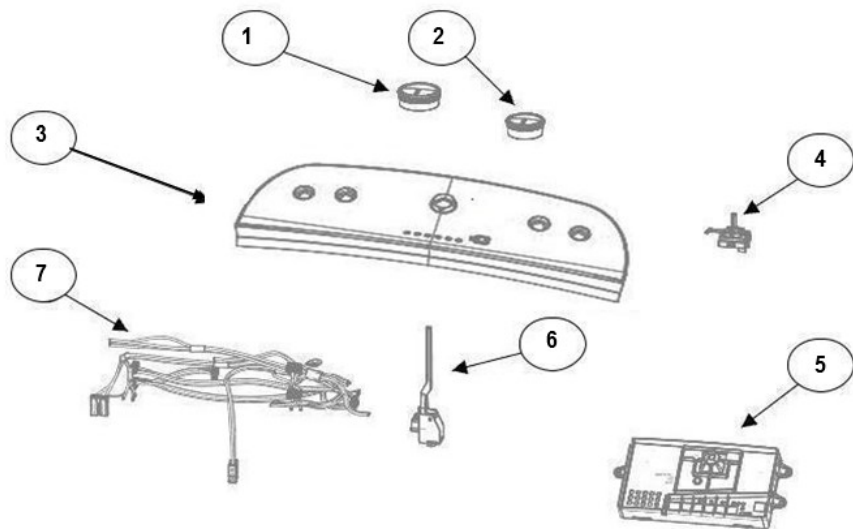

SurteRápido.com

Venta de Refacciones
Electrodomesticas

Lavadora Whirlpool 8MWTW199E1

<u>No.Ilus.</u>	<u>DESCRIPCIÓN</u>	<u>Cant.</u>	<u>No. de Parte</u>
1	Panel Superior	1	W11117932
2	Tapa	1	W10522508
3	Válvula de Llenado	1	W10894039
4	Cubierta trasera, Panel	1	W10587506
5	Gancho Candado, Tapa	1	W10666092
6	Candado, Tapa	1	W10707441
7	Soporte, Cubierta	1	W10515799
8	Distribuidor de Agua	1	W10774958
9	Canal, Trasero	1	W10515817
10	Gabinete	No Servicable	
11	Cubierta, Gabinete	No Servicable	
12	Cable Tomacorriente	1	W11099722
13	Pata Niveladora	4	W11213957
14	Escudete	2	W10515815

Distribuidor Autorizado

SurteRápido.com

Venta de Refacciones
Electrodomesticas

Lavadora Whirlpool 8MWTW1999E1

<u>No. Ilus.</u>	<u>DESCRIPCIÓN</u>	<u>Cant.</u>	<u>No. de Parte</u>
1	Perilla, Timer	1	W10777242
2	Perilla, Encoder	3	W10766132
3	Fascia, Panel	1	W10883898
4	Encoder, 4pos.	3	W10414398
5	Tarjeta Control	1	W11179247
6	Switch Nivelador	1	W11025892
7	Arnés	1	W10715327