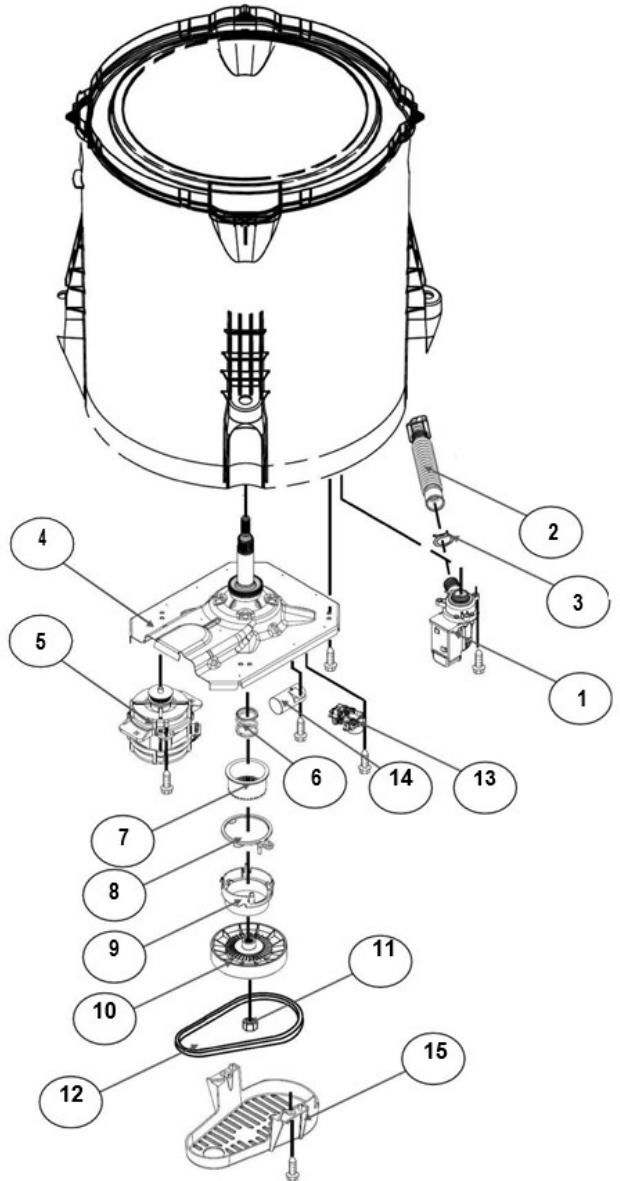

Distribuidor Autorizado

SurteRápido.com

Venta de Refacciones
Electrodomesticas

Lavadora Whirlpool 8MWTW199E11

Distribuidor Autorizado

SurteRápido.com

Venta de Refacciones
Electrodomesticas

Lavadora Whirlpool 8MWTW199E1

<u>No.Illus.</u>	<u>DESCRIPCIÓN</u>	<u>Cant.</u>	<u>No. de Parte</u>
1	Bomba de Drenado	1	W10465543
2	Manguera, Drenado	1	W10899966
3	Abrazadera	1	8317496
4	Transmisión, Ensamble	1	W10628823
	B)Transm con speed wh		W10715767
5	Motor	1	W10677715
6	Resorte, Splutch	1	W10721967
7	Deslizador, Splutch	1	W10239971
8	Anillo de Leva, Splutch	1	W10006353
9	Leva, Splutch	1	W10006354
10	Polea	1	W10721967
11	Tuerca, Polea	1	W10604214
12	Banda, Motor	1	W10006384
13	Actuador 4 PINES	1	W10538766
	Actuador 6 PINES		W10815026
14	Capacitor, Motor	1	W11158830
15	Cubierta, Motor	1	W10550173