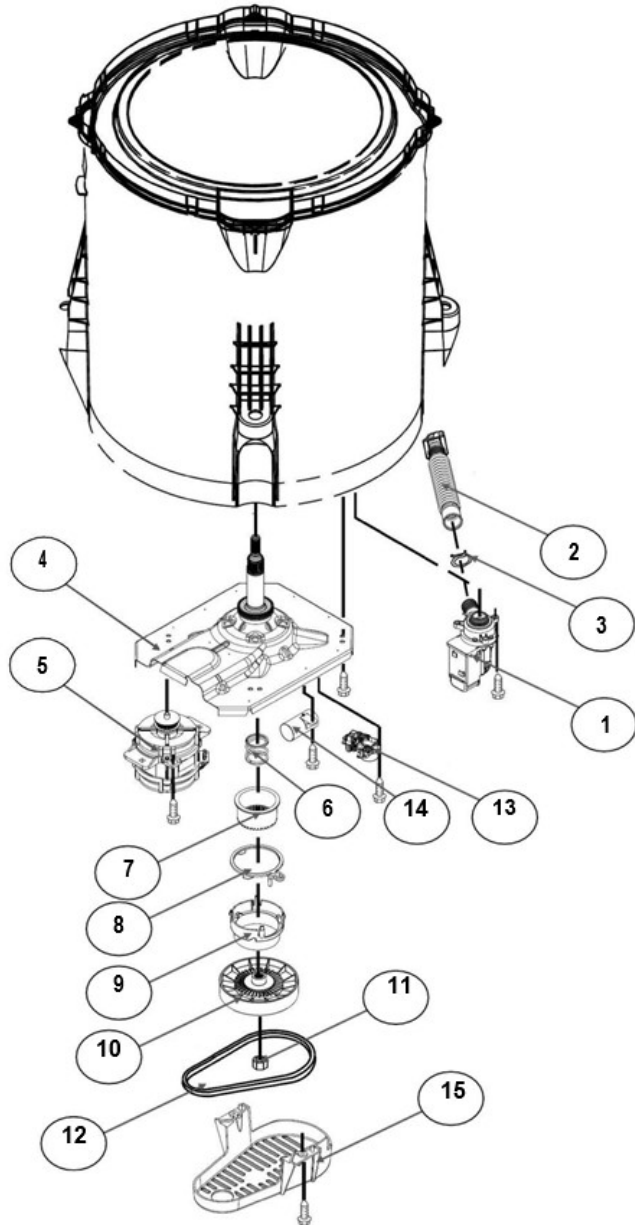

Distribuidor Autorizado

SurteRápido.com

Venta de Refacciones
Electrodomesticas

Lavadora Whirlpool 8MWTW1999EI2

Distribuidor Autorizado

SurteRápido.com

Venta de Refacciones
Electrodomesticas

Lavadora Whirlpool 8MWTW1999EI2

No.Illus.	DESCRIPCIÓN	Cant.	No. de Parte
1	Bomba de Drenado, Ensemble	1	W10465543
2	Manguera, Bomba de Drenado	1	W10899966
3	Abrazadera	1	8317496
4	Transmisión,(Con rin para sensor)	1	W10715767
5	Motor	1	W10677715
6	Resorte, Splutch	1	W10326374
7	Deslizador, Splutch	1	W10239971
8	Anillo de Leva, Splutch	1	W10006353
9	Leva, Splutch	1	W10006354
10	Polea	1	W10239973
11	Tuerca, Polea	1	W10604214
12	Banda, Motor	1	W10006384
13	Actuador	1	W10815026
14	Capacitor, Motor	1	W11158830
15	Cubierta, Motor	1	WPW10550173