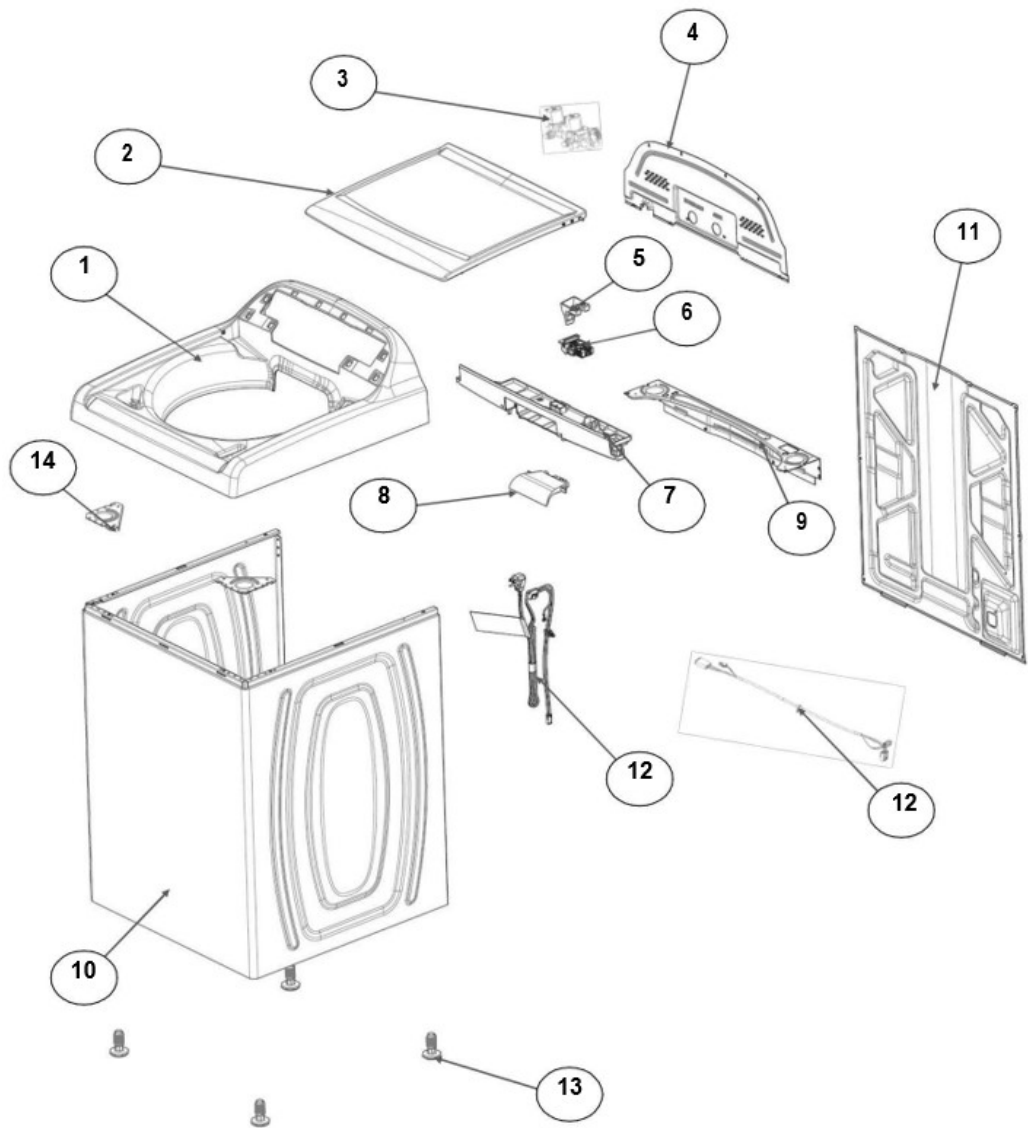

Distribuidor Autorizado

SurteRápido.com

Venta de Refacciones
Electrodomesticas

Lavadora Whirlpool 8MWTW1999E12

Distribuidor Autorizado

SurteRápido.com

Venta de Refacciones
Electrodomesticas

Lavadora Whirlpool 8MWTW1999EI2

No.Illus.	DESCRIPCIÓN	Cant.	No. de Parte
1	Panel Superior	1	W11117932
2	Tapa	1	W10522508
3	Válvula de Llenado	1	W10894039
4	Cubierta trasera, Panel	1	W10587506
5	Gancho Candado, Tapa	1	W10916391
6	Candado, Tapa	1	W10707441
7	Soporte, Cubierta	1	W10515799
8	Distribuidor de Agua	1	W10774958
9	Canal, Trasero	1	W10515817
10	Gabinete		No Servicable
11	Cubierta, Gabinete		No Servicable
12	Cable Tomacorriente	1	W11099722
13	Pata Niveladora	4	WPW10556332
14	Escudete	2	W10515815