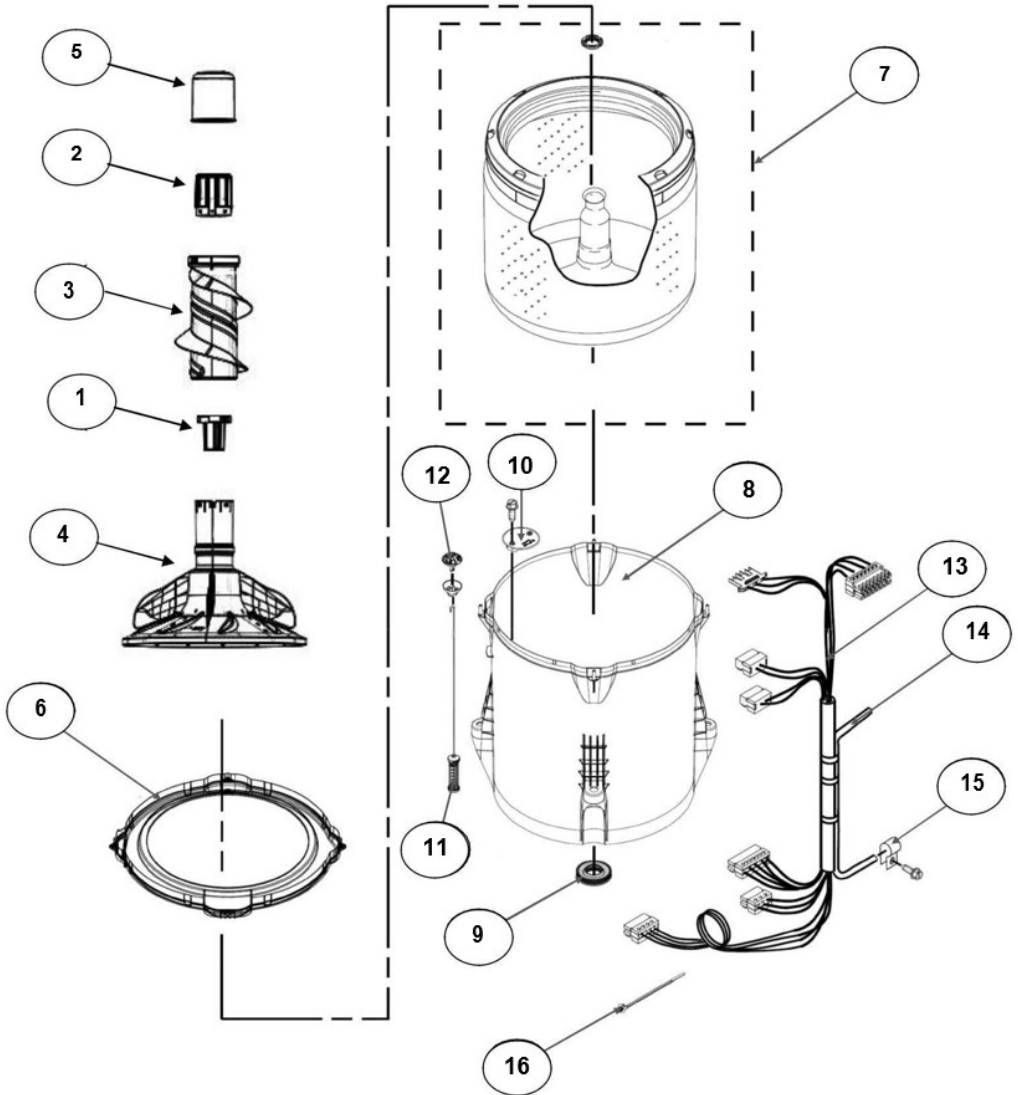

Distribuidor Autorizado

SurteRápido.com

Venta de Refacciones
Electrodomesticas

Lavadora Whirlpool 8MWTW1999E12

Distribuidor Autorizado

SurteRápido.com

Venta de Refacciones
Electrodomesticas

Lavadora Whirlpool 8MWTW1999E12

No.Ilus.	DESCRIPCIÓN	Cant.	No. de Parte
1	Leva doble accion	1	W10782372
2	Agitador	1	W10715787
3	Auger, Agitador	1	W11182552
4	Agitador base	1	W10715783
5	Dispensador de suavizante	1	W10860509
6	Aro, Cesta	1	W10821259
7	Canasta, Ensamble	1	W10794465
8	Tina	1	W10532537
9	Sello, Tina	1	W10006371
10	Filtro, Bomba de Drenado	1	WPW10215093
11	Suspensión, Tina	4	W10780048
12	Rueda, Suspensión	4	W10583768
13	Arnés Inferior (6 pines)	1	W10919335
14	Manguera, Switch de Presión	1	WP353244
15	Abrazadera	1	8317496
16	Atadura Cable	1	No Servicable