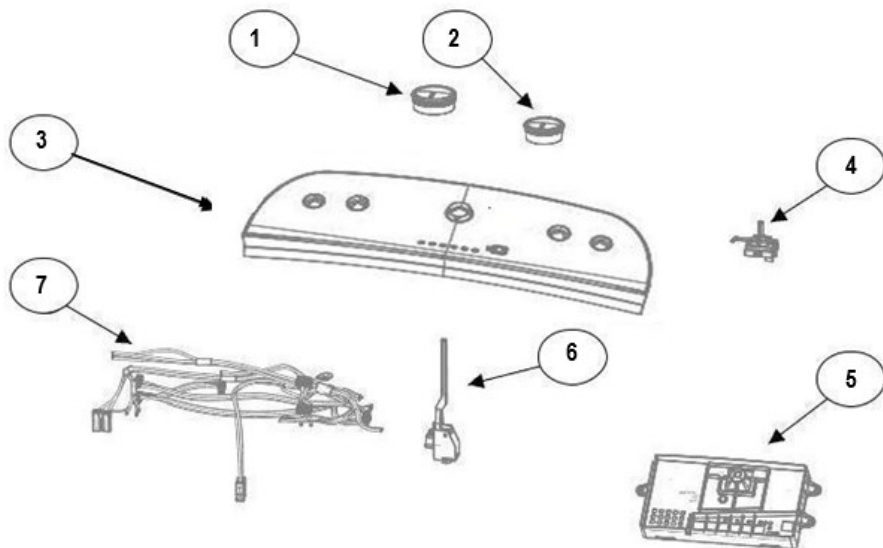

Distribuidor Autorizado

SurteRápido.com

Venta de Refacciones
Electrodomesticas

Lavadora Whirlpool 8MWTW1999E12

No. Ilus.	DESCRIPCIÓN	Cant.	No. de Parte
1	Perilla, Timer	1	W10777242
2	Perilla, Encoder	3	W10766132
3	Fascia, Panel	1	W10883898
4	Encoder, 4pos.	3	W10414398
5	Tarjeta Control	1	W11179247
6	Switch Nivelador	1	W10531662
7	Arnés	1	W10715327