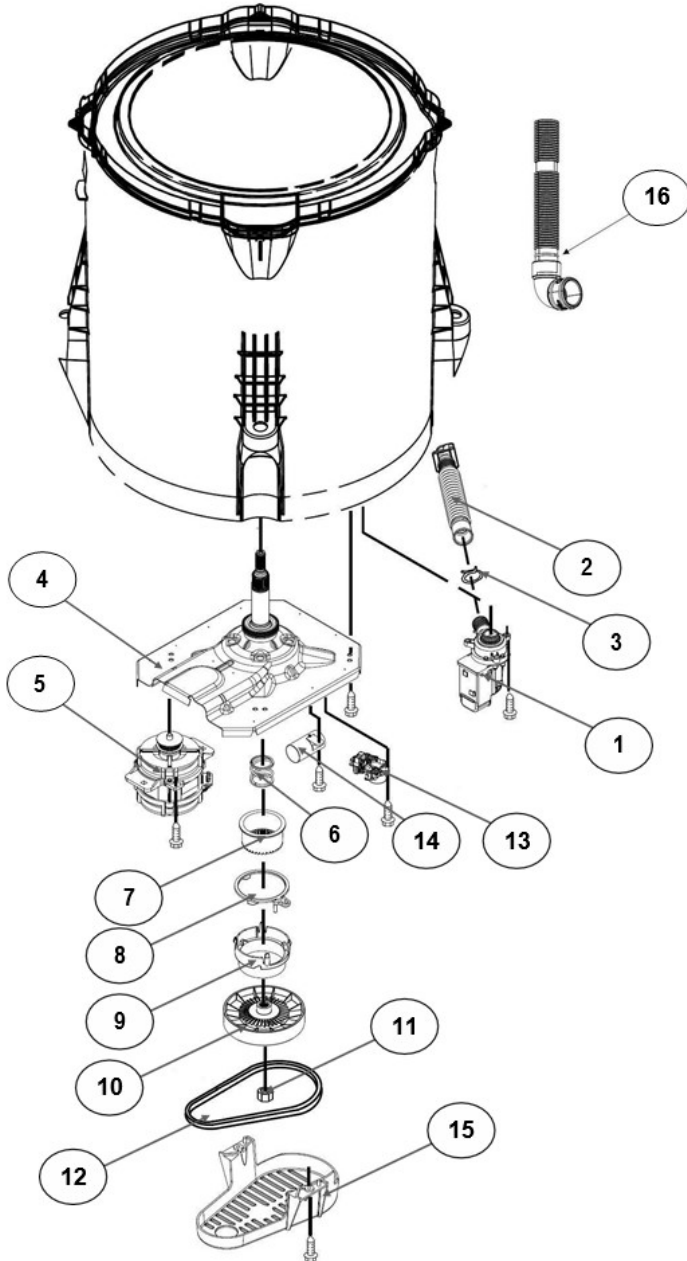

Distribuidor Autorizado

SurteRápido.com

Venta de Refacciones
Electrodomesticas

Lavadora Whirlpool 8MWTW2011E10

Distribuidor Autorizado

SurteRápido.com

Venta de Refacciones
Electrodomesticas

Lavadora Whirlpool 8MWTW2011EIO

No. Ilus.	DESCRIPCIÓN	No. de Parte
1	Bomba de Drenado, Ensamble	W10465543
2	Manguera, Bomba de Drenado	W10444123
3	Abrazadera	8317496
4	Transmisión, Ensamble	W10715767
5	Motor	W10677715
6	Resorte, Splutch	W10326374
7	Deslizador, Splutch	W10239971
8	Anillo de Leva, Splutch	W10006353
9	Leva, Splutch	W10006354
10	Polea	W10239973
11	Tuerca, Polea	W10604214
12	Banda, Motor	W10006384
13	Actuador	W10815026
14	Capacitor, Motor	W10625045
15	Cubierta, Motor	W10550173
16	Manguera, drenado Externa	W10575403