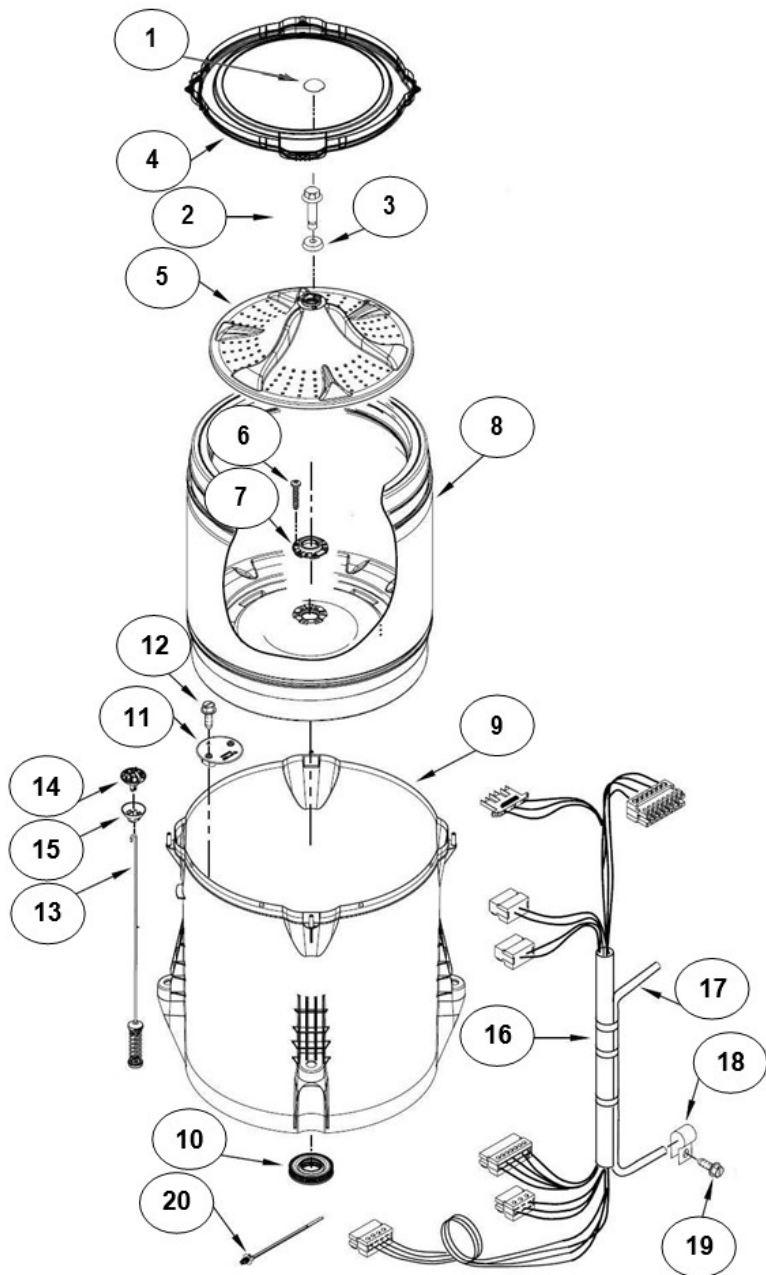

Distribuidor Autorizado

SurteRápido.com

Venta de Refacciones
Electrodomesticas

Lavadora Whirlpool 8MWTW2011EIO

Distribuidor Autorizado

SurteRápido.com

Venta de Refacciones
Electrodomesticas

Lavadora Whirlpool 8MWTW2011EIO

No. Ilus.	DESCRIPCIÓN	No. de Parte
1	Tapa Impeller	W10305259
2	Tornillo	
3	Arandela	3949550
4	Aro, Cesta	W10821259
5	Impeller	W10215115
6	Tornillo	
7	Bloque, Canasta	W10396887
8	Canasta, Ensamble	W10862702
9	Tina, Ensamble	W10532537
10	Sello, Tina	W10006371
11	Filtro, Bomba de Drenado	W10215093
12	Tornillo	
13	Suspensión individual	W10821948
14	Rueda, Suspensión individual	W10583768
15	Cojinete, Suspensión	
16	Arnés Inferior con manguera d	W10919335
17	Manguera, Switch de Presión	W10429300
18	Abrazadera	8317496
19	Tornillo	
20	Atadura Cable	W10620399