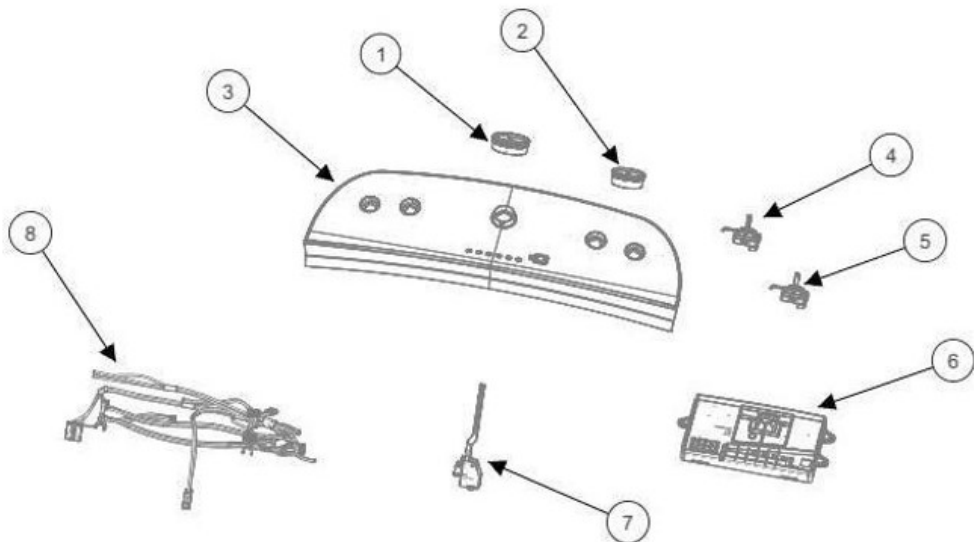

## Lavadora Whirlpool 8MWTW2011EIO

<b>No. Ilus.</b>	<b>DESCRIPCIÓN</b>	<b>No. de Parte</b>
<b>1</b>	Panel Superior	W10905578
<b>2</b>	Tapa	W11084544
<b>3</b>	Válvula de Llenado	W10894041
<b>4</b>	Cubierta trasera, Panel	W10515818
<b>5</b>	Gancho Candado, Tapa	W10844073
<b>6</b>	Candado, Tapa	W10707441
<b>7</b>	Soporte, Cubierta	W10515799
<b>8</b>	Dispensador	W10783277
<b>9</b>	Canal, Trasero	W10515817
<b>10</b>	Gabinete	
<b>11</b>	Cubierta, Gabinete	
<b>12</b>	Cable Tomacorriente	W10741055
<b>13</b>	Nivelador individual	W10556332
<b>14</b>	Escudete	No Serviciable
<b>15</b>	Arnés, Candado Puerta	W10715340
<b>16</b>	Soporte, Dispensador	W10783760

## Lavadora Whirlpool 8MWTW2011E10

No. Ilus.	DESCRIPCIÓN	No. de Parte
1	Perilla, Timer	W10777242
2	Perilla, Encoder	W10766132
3	Fascia, Panel	W11084548
4	Encoder 4Pos	W10414398
5	Encoder 2Pos	W10414381
6	Tarjeta Control	W10747308
7	Switch Nivelador	W10531662
8	Arnés	W10715337