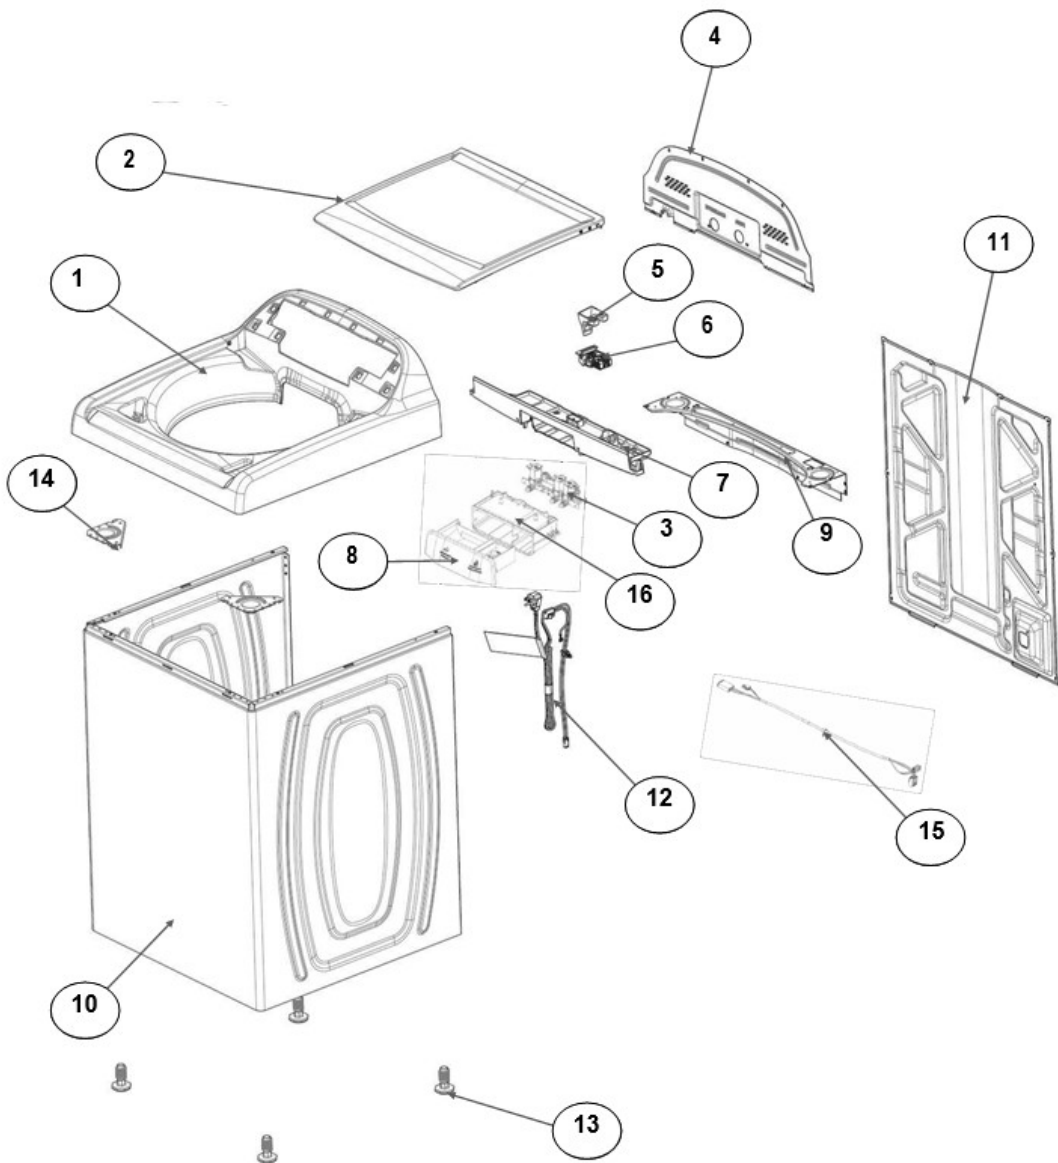

Distribuidor Autorizado

SurteRápido.com

Venta de Refacciones
Electrodomesticas

Lavadora Whirlpool 8MWTW2011E10

Distribuidor Autorizado

SurteRápido.com

Venta de Refacciones
Electrodomesticas

Lavadora Whirlpool 8MWTW2011EIO

No. Ilus.	DESCRIPCIÓN	No. de Parte
1	Panel Superior	W10905578
2	Tapa	W11084544
3	Válvula de Llenado	W10894041
4	Cubierta trasera, Panel	W10515818
5	Gancho Candado, Tapa	W10844073
6	Candado, Tapa	W10707441
7	Soporte, Cubierta	W10515799
8	Dispensador	W10783277
9	Canal, Trasero	W10515817
10	Gabinete	
11	Cubierta, Gabinete	
12	Cable Tomacorriente	W10741055
13	Nivelador individual	W10556332
14	Escudete	No Serviciable
15	Arnés, Candado Puerta	W10715340
16	Soporte, Dispensador	W10783760