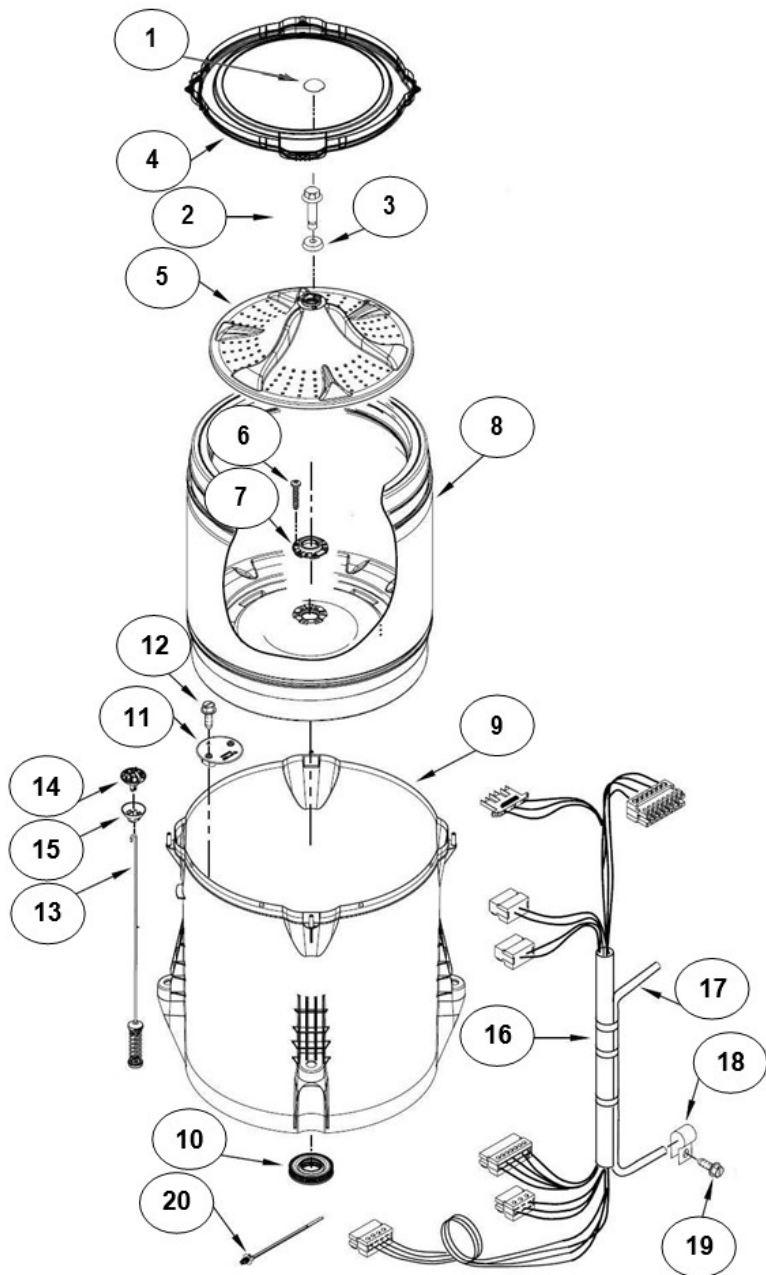

Distribuidor Autorizado

SurteRápido.com

Venta de Refacciones
Electrodomesticas

Lavadora Whirlpool 8MWTW2011E1

Distribuidor Autorizado

SurteRápido.com

Venta de Refacciones
Electrodomesticas

Lavadora Whirlpool 8MWTW2011E11

No. Ilus.	DESCRIPCIÓN	No. de Parte
1	Tapa Impeller	W10305259
2	Tornillo	
3	Arandela	3949550
4	Aro, Cesta	W10821259
5	Impeller	W10215115
6	Tornillo	
7	Bloque, Canasta	W10396887
8	Canasta, Ensamble	W10862702
9	Tina, Ensamble	W10532537
10	Sello, Tina	W10006371
11	Filtro, Bomba de Drenado	W10215093
12	Tornillo	
13	Suspensión individual	W10821948
14	Rueda, Suspensión individual	W10583768
15	Cojinete, Suspensión	
16	Arnés Inferior (6 pines)	W10919335
17	Manguera, Switch de Presión	WP353244
18	Abrazadera	8317496
19	Tornillo	
20	Atadura Cable	W10620399