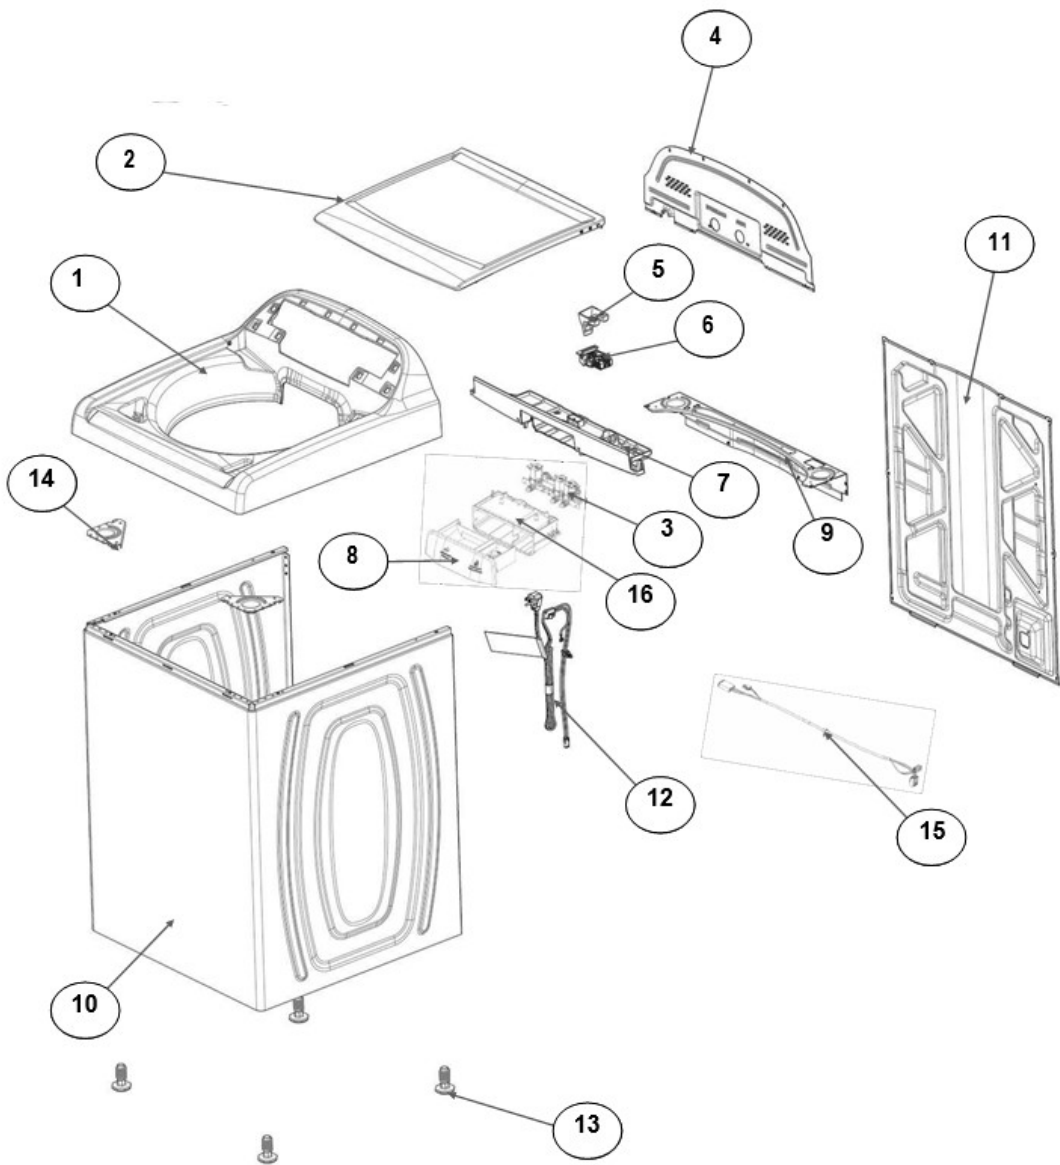

Distribuidor Autorizado

SurteRápido.com

Venta de Refacciones
Electrodomesticas

Lavadora Whirlpool 8MWTW2011E1

Distribuidor Autorizado

SurteRápido.com

Venta de Refacciones
Electrodomesticas

Lavadora Whirlpool 8MWTW2011E1

No. Ilus.	DESCRIPCIÓN	No. de Parte
1	Panel Superior	W11117932
2	Tapa	W11084544
3	Válvula de Llenado	W10894041
4	Cubierta trasera, Panel	W10515818
5	Gancho Candado, Tapa	W10844073
6	Candado, Tapa	W10707441
7	Soporte, Cubierta	W10515799
8	Dispensador	W10783277
9	Canal, Trasero	W10515817
10	Gabinete	
11	Cubierta, Gabinete	
12	Cable Tomacorriente	W11099722
13	Nivelador individual	W10556332
14	Escudete	No Serviciable
15	Arnés, Candado Puerta	W10715340
16	Soporte, Dispensador	W10783760