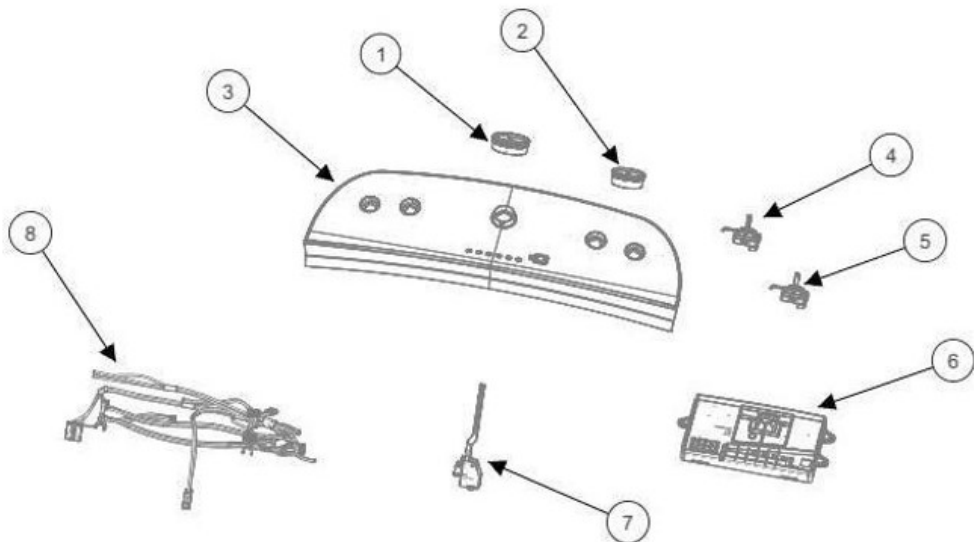

Distribuidor Autorizado

SurteRápido.com

Venta de Refacciones
Electrodomesticas

Lavadora Whirlpool 8MWTW2011E11

No.Ilus.	DESCRIPCIÓN	No. de Parte
1	Perilla, Timer	W10777242
2	Perilla, Encoder	W10766132
3	Fascia, Panel	W11084548
4	Encoder 4Pos	W10414398
5	Encoder 2Pos	W10414381
6	Tarjeta Control	W11179252
7	Switch Nivelador	W10531662
8	Arnés Superior	W10715337