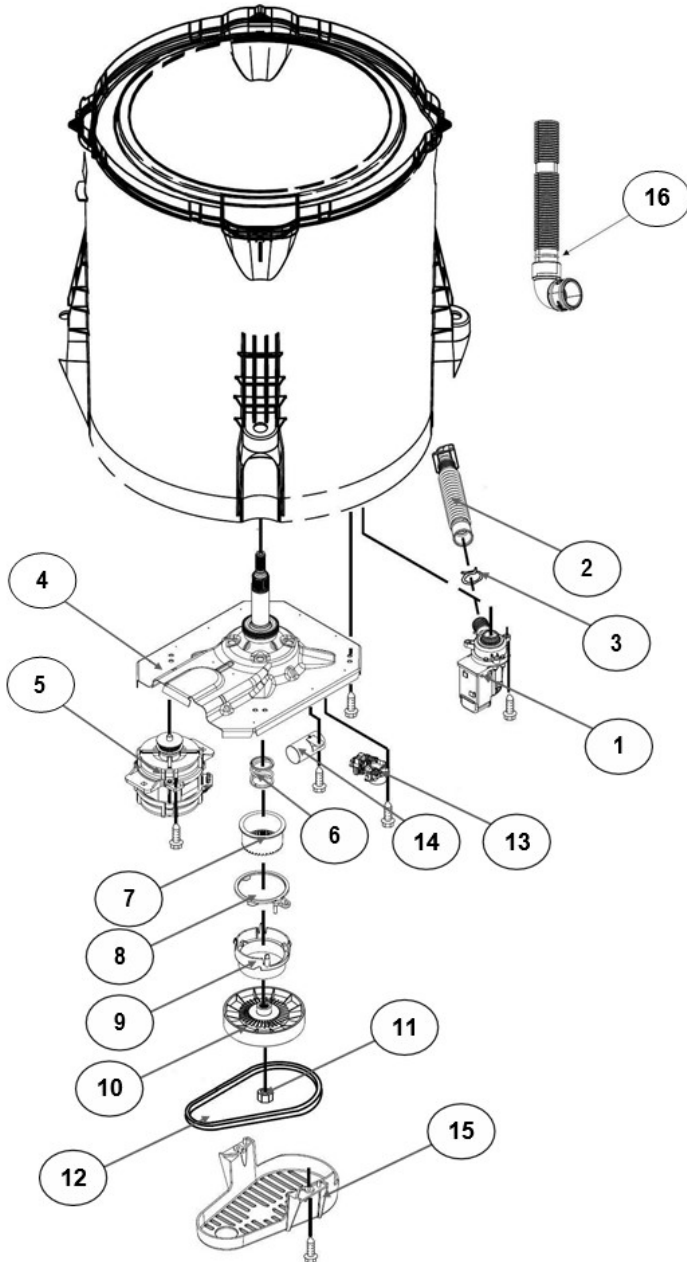

Distribuidor Autorizado

SurteRápido.com

Venta de Refacciones
Electrodomesticas

Lavadora Whirlpool 8MWTW2011E11

Distribuidor Autorizado

SurteRápido.com

Venta de Refacciones
Electrodomesticas

Lavadora Whirlpool 8MWTW2011E11

No. Ilus.	DESCRIPCIÓN	No. de Parte
1	Bomba de Drenado, Ensamble	W10465543
2	Manguera, Bomba de Drenado	W10444123
3	Abrazadera	8317496
4	Transmisión, (Con rin para sensor)	W10715767
5	Motor	W10677715
6	Resorte, Splutch	W10326374
7	Deslizador, Splutch	W10239971
8	Anillo de Leva, Splutch	W10006353
9	Leva, Splutch	W10006354
10	Polea	W10239973
11	Tuerca, Polea	W10604214
12	Banda, Motor	W10006384
13	Actuador (6 pines)	W10815026
14	Capacitor, Motor	W10866249
15	Cubierta, Motor	W10550173
16	Manguera, drenado Externa	W10575403