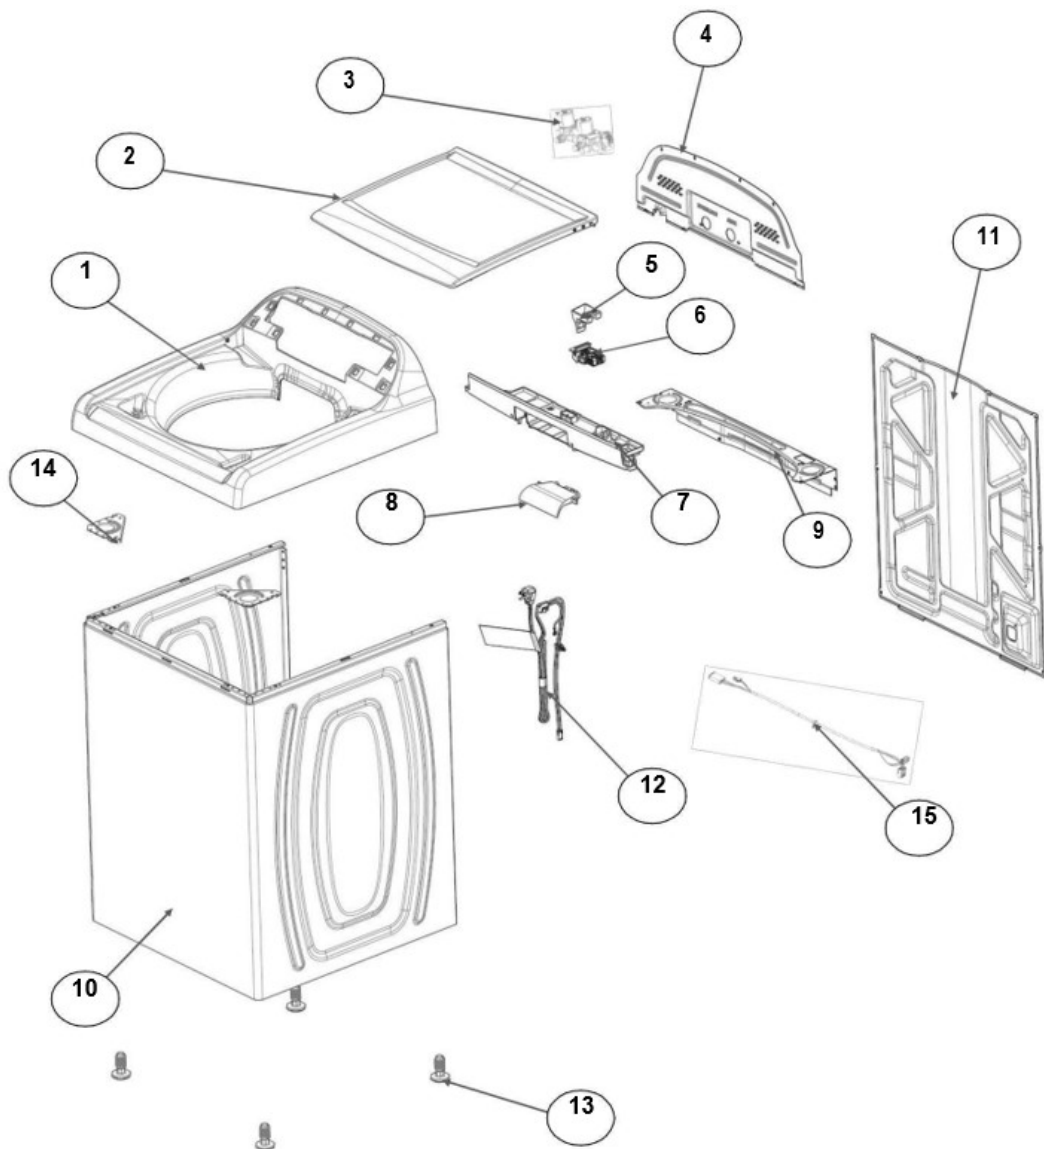

Distribuidor Autorizado

SurteRápido.com

Venta de Refacciones
Electrodomesticas

Lavadora Whirlpool 8MWTW2022EG0

Distribuidor Autorizado

SurteRápido.com

Venta de Refacciones
Electrodomesticas

Lavadora Whirlpool 8MWTW2022EG0

No. Ilus.	DESCRIPCIÓN	No. de Parte
1	Panel Superior	W10710640
2	Tapa	W10812666
3	Válvula de Llenado	W10894039
4	Cubierta trasera, Panel	W10522381
5	Gancho Candado, Tapa	NO SERVICIABLE
6	Candado, Tapa	W10707442
7	Soporte, Cubierta	W10515799
8	Distribuidor de Agua	W10774958
9	Canal, Trasero	W10515817
10	Gabinete	
11	Cubierta, Gabinete	
12	Cable Tomacorriente	W11099722
13	Pata Niveladora	W11179235
14	Escudete	W10515815
15	Arnés, candado tapa	W10715340