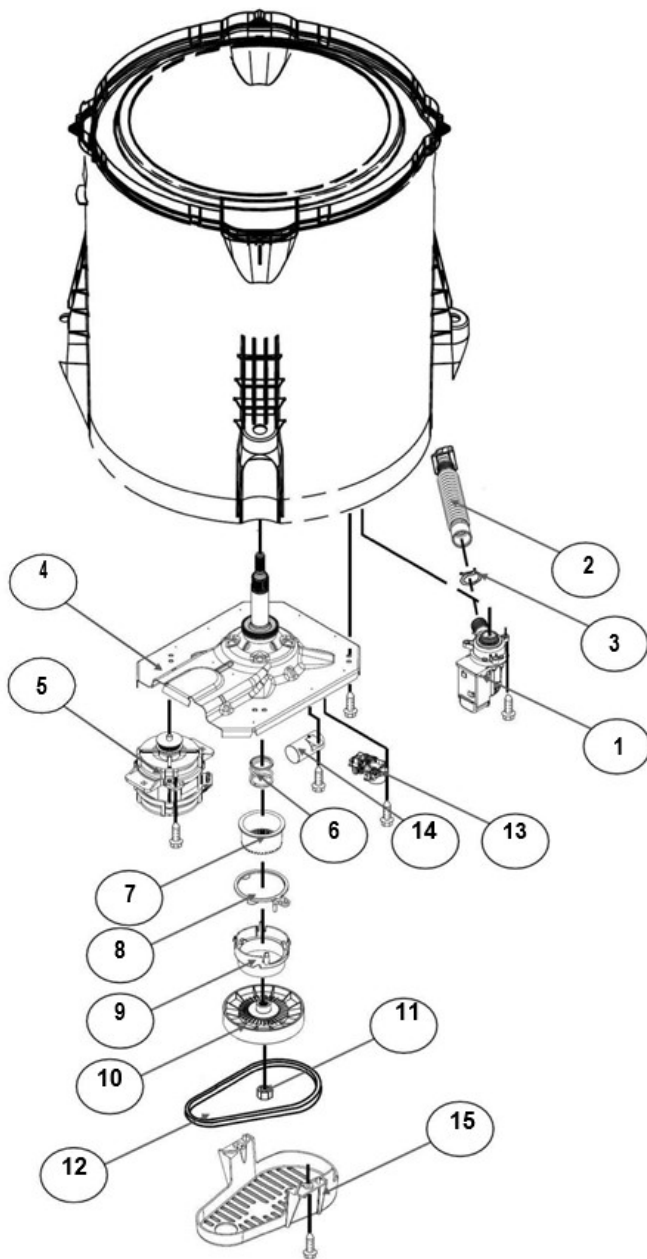

Distribuidor Autorizado

SurteRápido.com

Venta de Refacciones
Electrodomesticas

Lavadora Whirlpool 8MWTW2022EG0

Distribuidor Autorizado

SurteRápido.com

Venta de Refacciones
Electrodomesticas

Lavadora Whirlpool 8MWTW2022EG0

No. Ilus.	DESCRIPCIÓN	No. de Parte
1	Bomba de Drenado, Ensamble	W10465543
2	Manguera, Bomba de Drenado	W10444123
3	Abrazadera	8317496
4	Transmisión, (Con rin para sensor)	W10715767
5	Motor	W10677715
6	Resorte, Splutch	W10818965
7	Deslizador, Splutch	W10239971
8	Anillo de Leva, Splutch	W10006353
9	Leva, Splutch	W10006354
10	Polea	W10239973
11	Tuerca, Polea	W10604214
12	Banda, Motor	W10006384
13	Actuador (6 pines)	W10815026
14	Capacitor, Motor	W10866249
15	Cubierta, Motor	W10550173

Transmisión con **Speed Wheel**
(Rin para sensor)