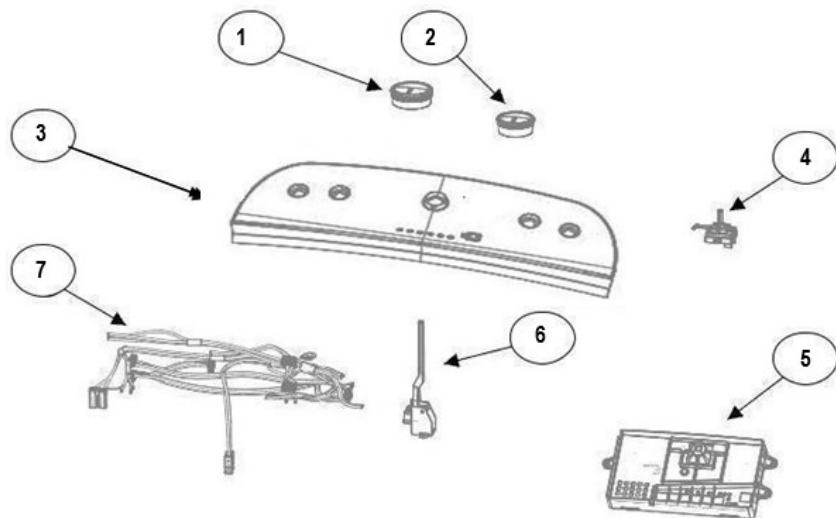

No. Ilus.	DESCRIPCIÓN	No. de Parte
1	Panel Superior	W10710640
2	Tapa	W10812666
3	Válvula de Llenado	W10894039
4	Cubierta trasera, Panel	W10522381
5	Gancho Candado, Tapa	NO SERVICIABLE
6	Candado, Tapa	W10707442
7	Soporte, Cubierta	W10515799
8	Distribuidor de Agua	W10774958
9	Canal, Trasero	W10515817
10	Gabinete	
11	Cubierta, Gabinete	
12	Cable Tomacorriente	W11099722
13	Pata Niveladora	W11179235
14	Escudete	W10515815
15	Arnés, candado tapa	W10715340

Distribuidor Autorizado

SurteRápido.com

Venta de Refacciones
Electrodomesticas

Lavadora Whirlpool 8MWTW2022EG0

No. Ilus.	DESCRIPCIÓN	No. de Parte
1	Perilla, Timer	W10777241
2	Perilla, Encoder	W10766131
3	Fascia, Panel	W11130673
4	Encoder, 4pos.	W10414398
5	Tarjeta Control	W11179247
6	Switch Nivelador	W11025892
7	Arnés	W10715327

No. Ilus.	DESCRIPCIÓN	No. de Parte
1	Leva doble accion	W10782372
2	Agitador	W10715787
3	Auger, Agitador	W11182552
4	Agitador base	W10715783
5	Dispensador de suavizante	W10860509
6	Aro, Cesta	W10821259
7	Canasta, Ensamble	W10794466
8	Tina	W10532537
9	Sello, Tina	W10006371
10	Filtro, Bomba de Drenado	W10215093
11	Suspensión, Tina	W10821948
12	Rueda, Suspensión	W10583768
13	Arnés Inferior (6 pines)	W10919335
14	Manguera, Switch de Presión	WP353244
15	Abrazadera	8317496
16	Atadura Cable	No Servicable

Transmisión con **Speed Wheel**
(Rin para sensor)