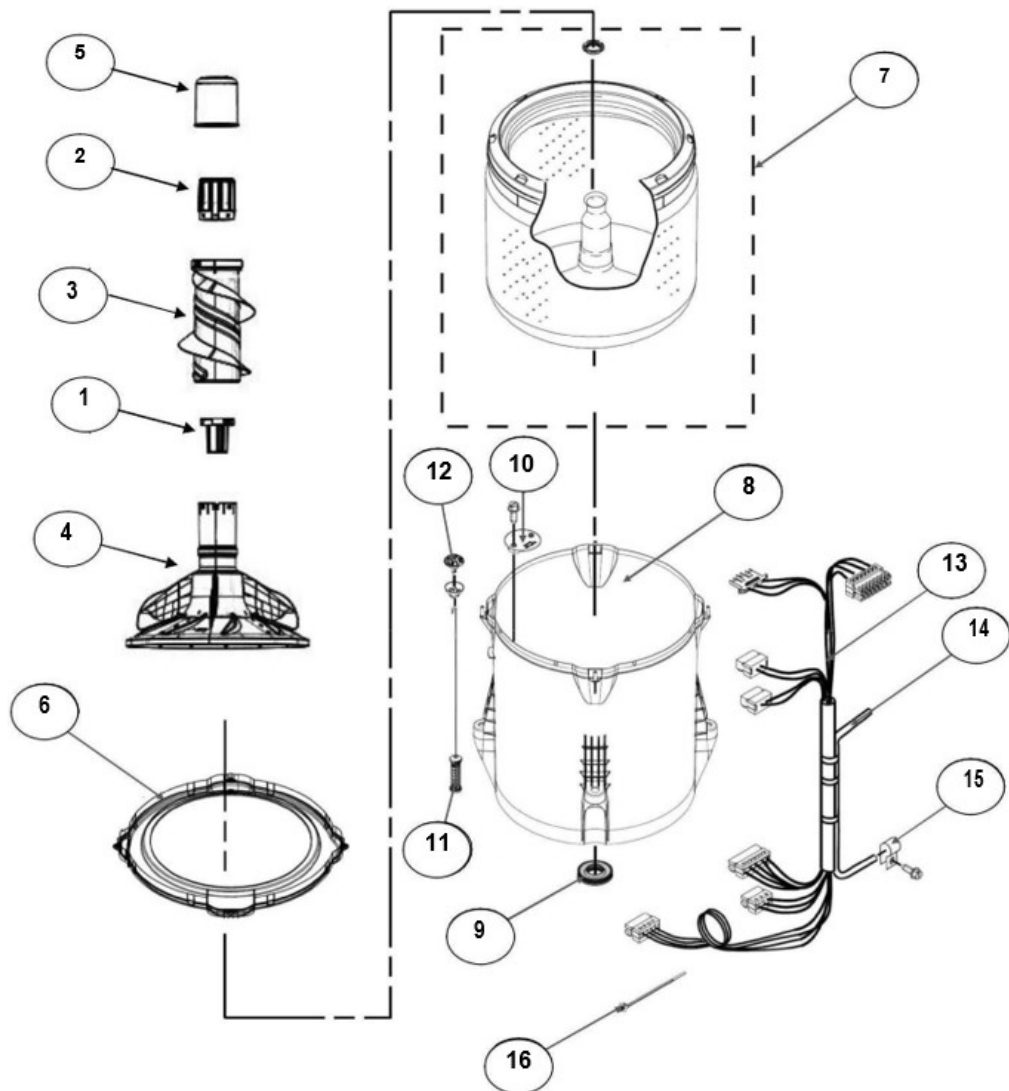

Distribuidor Autorizado

SurteRápido.com

Venta de Refacciones
Electrodomesticas

Lavadora Whirlpool 8MWTW2022EG0

Distribuidor Autorizado

SurteRápido.com

Venta de Refacciones
Electrodomesticas

Lavadora Whirlpool 8MWTW2022EG0

No. Ilus.	DESCRIPCIÓN	No. de Parte
1	Leva doble accion	W10782372
2	Agitador	W10715787
3	Auger, Agitador	W11182552
4	Agitador base	W10715783
5	Dispensador de suavizante	W10860509
6	Aro, Cesta	W10821259
7	Canasta, Ensamble	W10794466
8	Tina	W10532537
9	Sello, Tina	W10006371
10	Filtro, Bomba de Drenado	W10215093
11	Suspensión, Tina	W10821948
12	Rueda, Suspensión	W10583768
13	Arnés Inferior (6 pines)	W10919335
14	Manguera, Switch de Presión	WP353244
15	Abrazadera	8317496
16	Atadura Cable	No Servicable