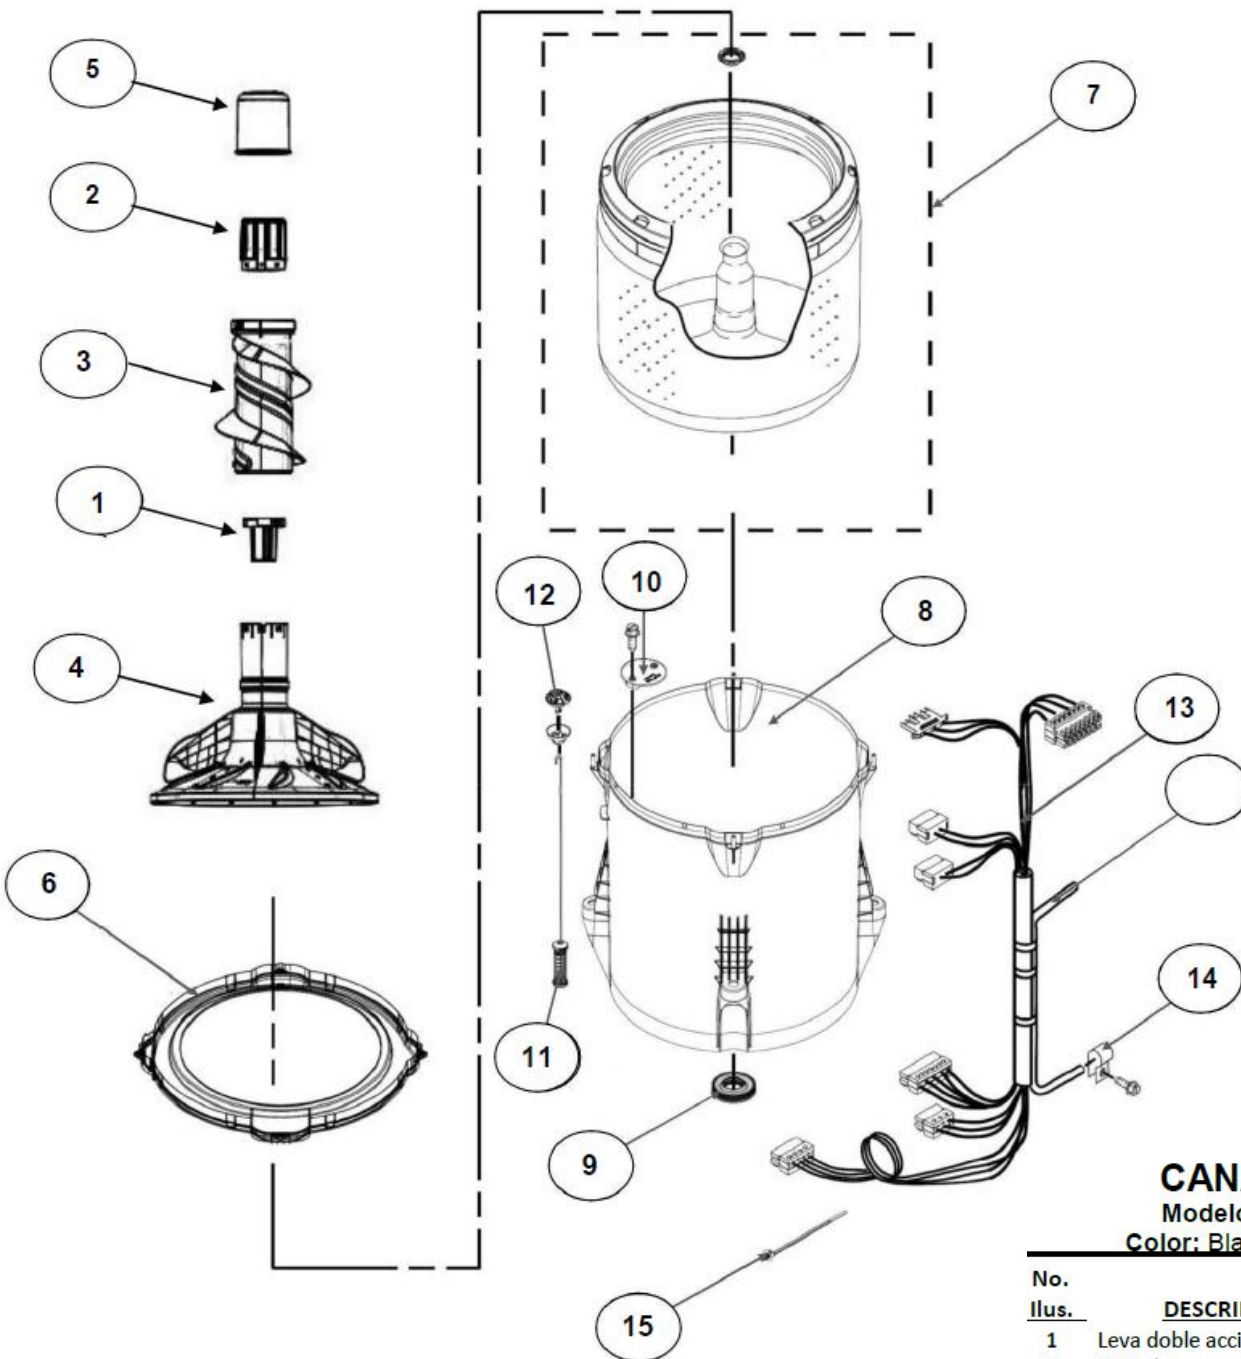

## PARTE SUPERIOR & GABINETE

Modelo: 8MWTW2024EN0

Color: Blanco Capacidad: 20 kg.

No. Ilus.	DESCRIPCIÓN	Cant.	No. de Parte
1	Panel Superior	1	W10785696
2	Tapa (incluye Gancho)	1	W10819250
3	Válvula de Llenado	1	W10530084
4	Cubierta trasera, Panel	1	W10515818
5	Gancho Candado, Tapa	1	<b>No Servicable</b>
6	Candado, Tapa	1	W10707441
7	Soporte, Cubierta	1	W10515799
8	Dispensador	1	W10783278
9	Canal, Trasero	1	W10515817
10	Gabinete		<b>No Servicable</b>
11	Cubierta, Gabinete		<b>No Servicable</b>
12	Cable Tomacorriente	1	W10741055
13	Pata Niveladora	4	W10556332
14	Escudete	2	W10515815
15	Arnés, Candado Puerta	1	W10715340
16	Soporte, Dispensador	1	W10782852

## CONTROLES & ENTRADA DE AGUA

Modelo: 8MWTW2024EN0

Color: Blanco Capacidad: 20 kg.

No.			
Ilus.	DESCRIPCIÓN	Cant.	No. de Parte
1	Perilla, Timer	1	W10777241
2	Fascia, Panel	1	W10782608
3	Tarjeta Control	1	W10747310
4	Switch Nivelador	1	W10531662
5	Arnés	1	W10715328
6	External UI Agitator (Tarjeta Interfaz)		W10776435
7	External UI Acamar (Tarjeta Interfaz)		W10781578

## CANASTA & TINA

Modelo: 8MWTW2024EN0  
 Color: Blanco Capacidad: 20 kg.

No. Ilus.	DESCRIPCIÓN	Cant.	No. de Parte
1	Leva doble acción	1	8537433
2	Agitador	1	W10715787
3	Agitador	1	3946996
4	Agitador Base	1	W10715783
5	Tapa Agitador Triple Acción	1	W10804233
6	Aro, Cesta	1	W10821259
7	Canasta, Ensamble	1	W10794473
8	Tina	1	W10532537
9	Sello, Tina	1	W10006371
10	Filtro, Bomba de Drenado	1	W10215093
11	Suspensión, Tina	4	W10748952
12	Rueda, Suspensión	4	W10583768
13	Arnés Inferior	1	W10715339
14	Abrazadera	1	8317496
15	Atadura Cable	1	<b>No Servicable</b>