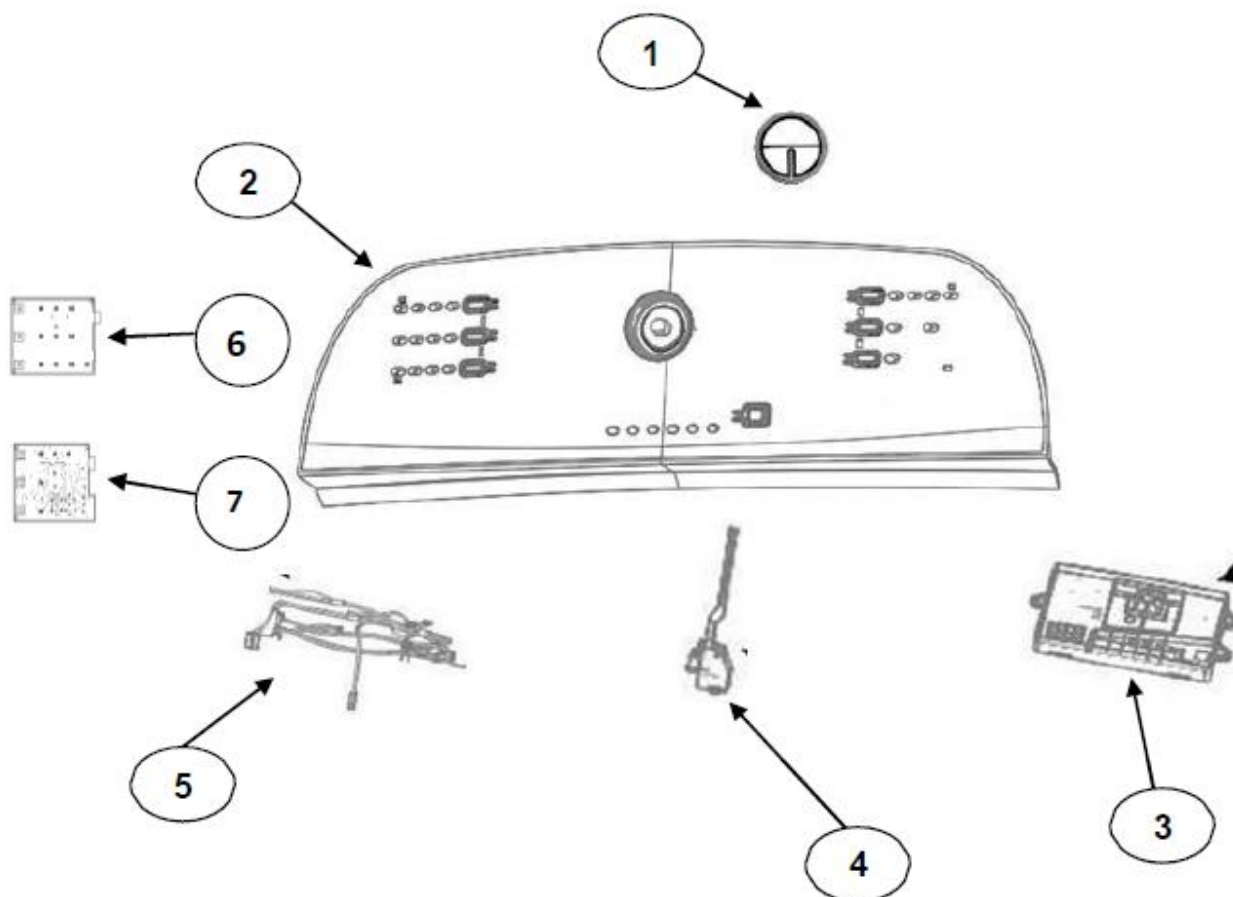

## PARTE SUPERIOR & GABINETE

Modelo: 8MWTW2024EN0

Color: Blanco Capacidad: 20 kg.

No. Ilus.	DESCRIPCIÓN	Cant.	No. de Parte
1	Panel Superior	1	W10785696
2	Tapa (incluye Gancho)	1	W10819250
3	Válvula de Llenado	1	W10530084
4	Cubierta trasera, Panel	1	W10515818
5	Gancho Candado, Tapa	1	<b>No Servicable</b>
6	Candado, Tapa	1	W10707441
7	Soporte, Cubierta	1	W10515799
8	Dispensador	1	W10783278
9	Canal, Trasero	1	W10515817
10	Gabinete		<b>No Servicable</b>
11	Cubierta, Gabinete		<b>No Servicable</b>
12	Cable Tomacorriente	1	W10741055
13	Pata Niveladora	4	W10556332
14	Escudete	2	W10515815
15	Arnés, Candado Puerta	1	W10715340
16	Soporte, Dispensador	1	W10782852

## CONTROLES & ENTRADA DE AGUA

Modelo: 8MWTW2024EN0

Color: Blanco Capacidad: 20 kg.

No.			
Ilus.	DESCRIPCIÓN	Cant.	No. de Parte
1	Perilla, Timer	1	W10777241
2	Fascia, Panel	1	W10782608
3	Tarjeta Control	1	W10747310
4	Switch Nivelador	1	W10531662
5	Arnés	1	W10715328
6	External UI Agitator (Tarjeta Interfaz)		W10776435
7	External UI Acamar (Tarjeta Interfaz)		W10781578

## CANASTA & TINA

Modelo: 8MWTW2024EN0  
 Color: Blanco Capacidad: 20 kg.

No. Ilus.	DESCRIPCIÓN	Cant.	No. de Parte
1	Leva doble acción	1	8537433
2	Agitador	1	W10715787
3	Agitador	1	3946996
4	Agitador Base	1	W10715783
5	Tapa Agitador Triple Acción	1	W10804233
6	Aro, Cesta	1	W10821259
7	Canasta, Ensamble	1	W10794473
8	Tina	1	W10532537
9	Sello, Tina	1	W10006371
10	Filtro, Bomba de Drenado	1	W10215093
11	Suspensión, Tina	4	W10748952
12	Rueda, Suspensión	4	W10583768
13	Arnés Inferior	1	W10715339
14	Abrazadera	1	8317496
15	Atadura Cable	1	<b>No Servicable</b>