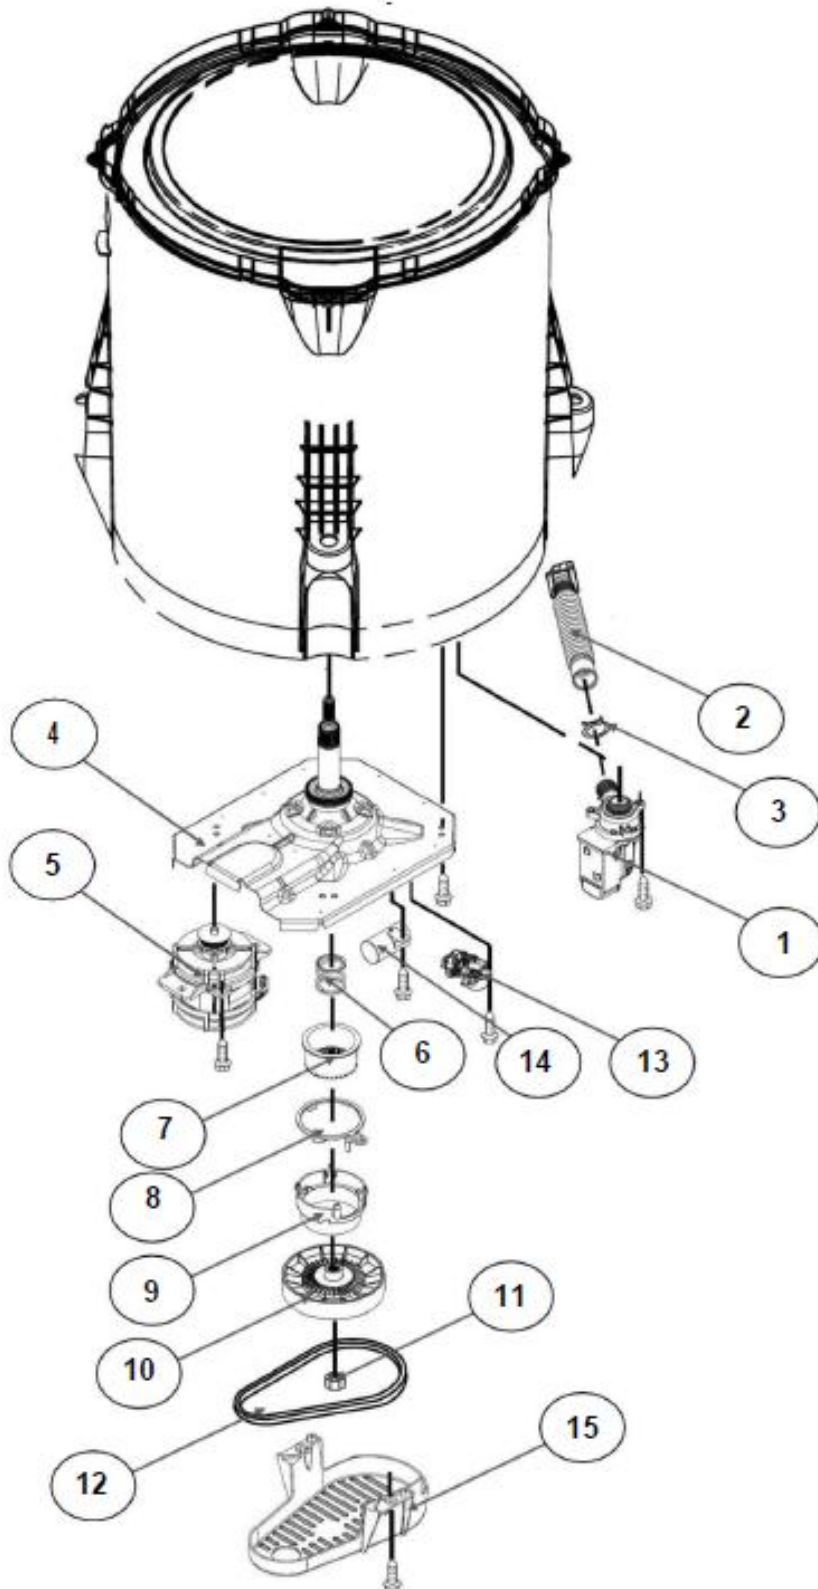

## CONTROLES & ENTRADA DE AGUA

Modelo: 8MWTW2024EN0

Color: Blanco Capacidad: 20 kg.

No.			
Ilus.	DESCRIPCIÓN	Cant.	No. de Parte
1	Perilla, Timer	1	W10777241
2	Fascia, Panel	1	W10782608
3	Tarjeta Control	1	W10747310
4	Switch Nivelador	1	W10531662
5	Arnés	1	W10715328
6	External UI Agitator (Tarjeta Interfaz)		W10776435
7	External UI Acamar (Tarjeta Interfaz)		W10781578

## CANASTA & TINA

Modelo: 8MWTW2024EN0  
 Color: Blanco Capacidad: 20 kg.

No. Ilus.	DESCRIPCIÓN	Cant.	No. de Parte
1	Leva doble acción	1	8537433
2	Agitador	1	W10715787
3	Agitador	1	3946996
4	Agitador Base	1	W10715783
5	Tapa Agitador Triple Acción	1	W10804233
6	Aro, Cesta	1	W10821259
7	Canasta, Ensamble	1	W10794473
8	Tina	1	W10532537
9	Sello, Tina	1	W10006371
10	Filtro, Bomba de Drenado	1	W10215093
11	Suspensión, Tina	4	W10748952
12	Rueda, Suspensión	4	W10583768
13	Arnés Inferior	1	W10715339
14	Abrazadera	1	8317496
15	Atadura Cable	1	<b>No Servicable</b>

## TRANSMISIÓN, MOTOR & BOMBA

Modelo: 8MWTW2024EN0

Color: Blanco Capacidad: 20 kg.

No. Ilus.	DESCRIPCIÓN	Cant.	No. de Parte
1	Bomba de Drenado, Ensamble	1	W10465543
2	Manguera, Bomba de Drenado	1	W10444123
3	Abrazadera	1	8317496
4	Transmisión, Ensamble	1	W10715767
5	Motor	1	W10677715
6	Resorte, Splutch	1	W10326374
7	Deslizador, Splutch	1	W10239971
8	Anillo de Leva, Splutch	1	W10006353
9	Leva, Splutch	1	W10006354
10	Polea	1	W10239973
11	Tuerca, Polea	1	W10604214
12	Banda, Motor	1	W10006384
13	Actuador	1	W10597177
14	Capacitor, Motor	1	W10625045
15	Cubierta, Motor	1	W10550173