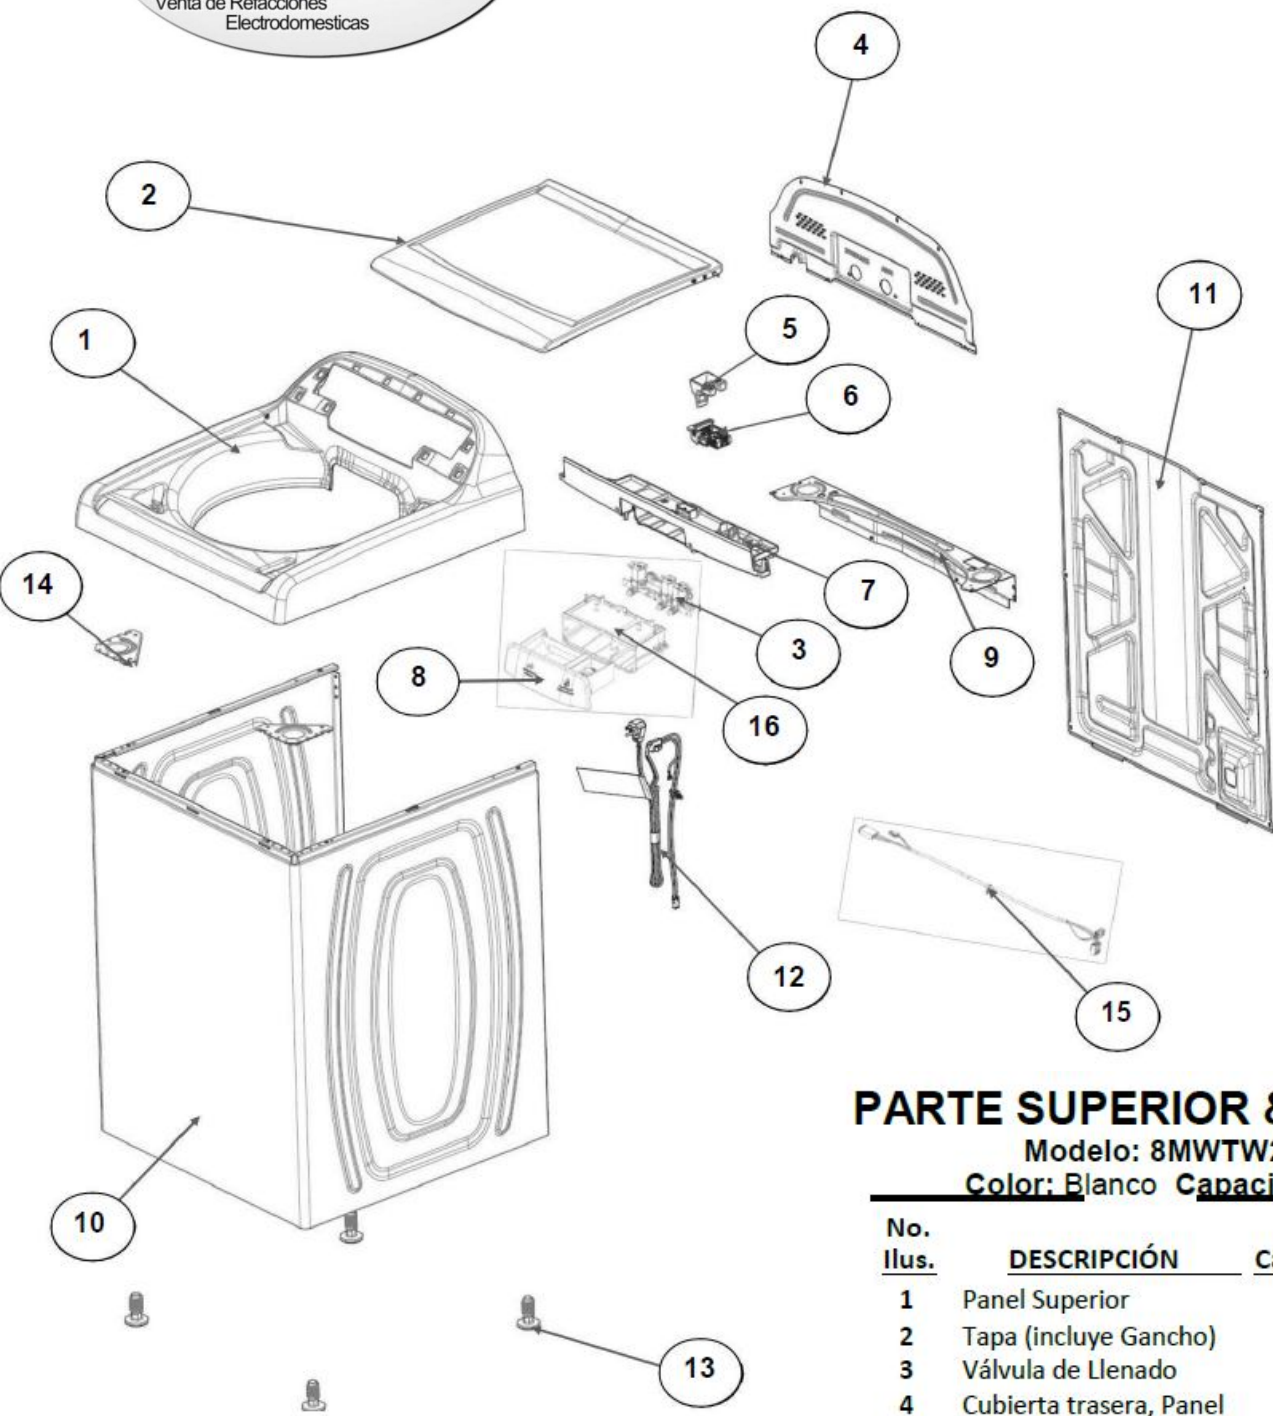

## PARTE SUPERIOR & GABINETE

Modelo: 8MWTW2024EN0

Color: Blanco Capacidad: 20 kg.

No. Ilus.	DESCRIPCIÓN	Cant.	No. de Parte
1	Panel Superior	1	W10785696
2	Tapa (incluye Gancho)	1	W10819250
3	Válvula de Llenado	1	W10530084
4	Cubierta trasera, Panel	1	W10515818
5	Gancho Candado, Tapa	1	<b>No Servicable</b>
6	Candado, Tapa	1	W10707441
7	Soporte, Cubierta	1	W10515799
8	Dispensador	1	W10783278
9	Canal, Trasero	1	W10515817
10	Gabinete		<b>No Servicable</b>
11	Cubierta, Gabinete		<b>No Servicable</b>
12	Cable Tomacorriente	1	W10741055
13	Pata Niveladora	4	W10556332
14	Escudete	2	W10515815
15	Arnés, Candado Puerta	1	W10715340
16	Soporte, Dispensador	1	W10782852

## CONTROLES & ENTRADA DE AGUA

Modelo: 8MWTW2024EN0

Color: Blanco Capacidad: 20 kg.

No.			
Ilus.	DESCRIPCIÓN	Cant.	No. de Parte
1	Perilla, Timer	1	W10777241
2	Fascia, Panel	1	W10782608
3	Tarjeta Control	1	W10747310
4	Switch Nivelador	1	W10531662
5	Arnés	1	W10715328
6	External UI Agitator (Tarjeta Interfaz)		W10776435
7	External UI Acamar (Tarjeta Interfaz)		W10781578

## CANASTA & TINA

Modelo: 8MWTW2024EN0  
 Color: Blanco Capacidad: 20 kg.

No. Ilus.	DESCRIPCIÓN	Cant.	No. de Parte
1	Leva doble acción	1	8537433
2	Agitador	1	W10715787
3	Agitador	1	3946996
4	Agitador Base	1	W10715783
5	Tapa Agitador Triple Acción	1	W10804233
6	Aro, Cesta	1	W10821259
7	Canasta, Ensamble	1	W10794473
8	Tina	1	W10532537
9	Sello, Tina	1	W10006371
10	Filtro, Bomba de Drenado	1	W10215093
11	Suspensión, Tina	4	W10748952
12	Rueda, Suspensión	4	W10583768
13	Arnés Inferior	1	W10715339
14	Abrazadera	1	8317496
15	Atadura Cable	1	<b>No Servicable</b>