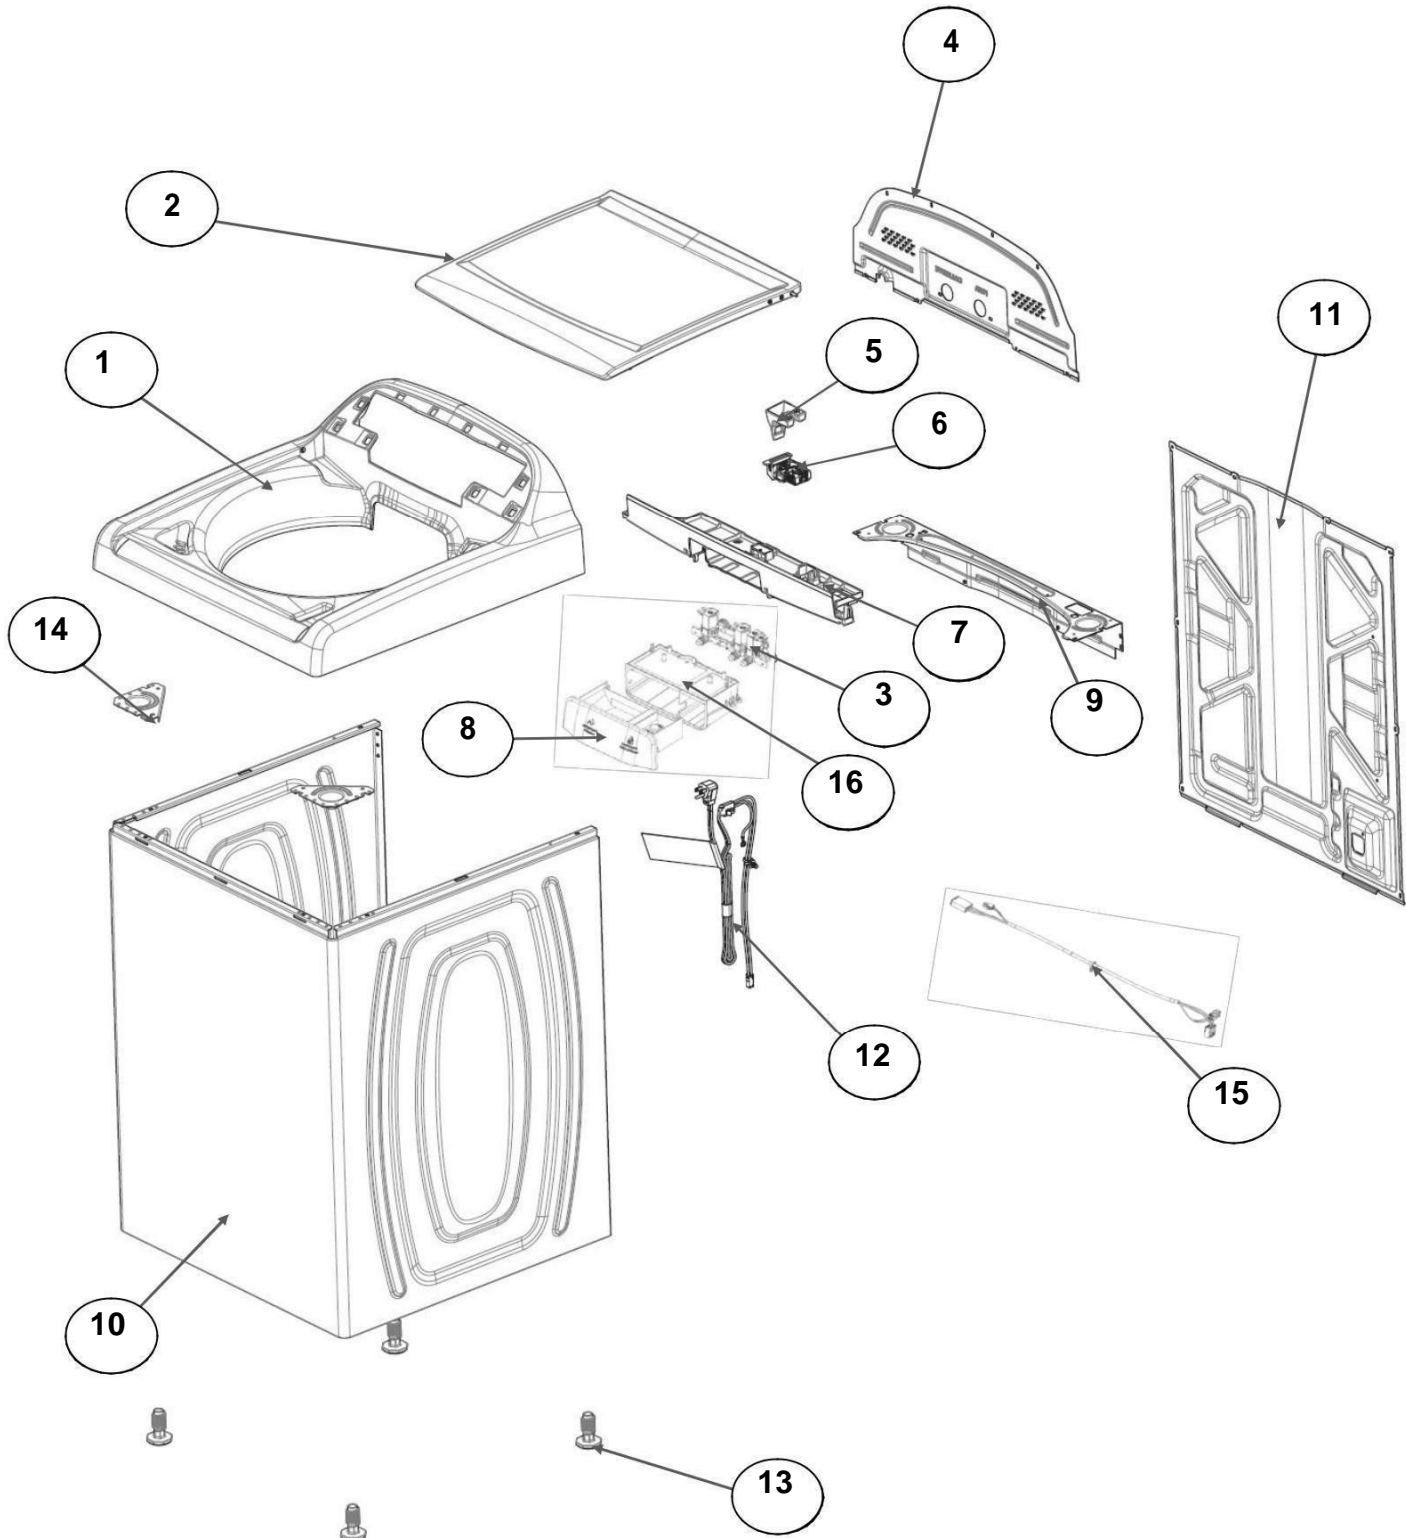

MAYTAG

KitchenAid

LAVADORA 8MWTW2024EN1

LAVADORA 8MWTW2024EN1

Color: Blanco **Capacidad:** 20 kg.

No. Ilus.	DESCRIPCIÓN	Cant.	No. de Parte
1	Panel Superior	1	W11099395
2	Tapa (incluye Gancho)	1	W10819250
3	Válvula de Llenado	1	W10894041
4	Cubierta trasera, Panel	1	W10515818
5	Gancho Candado, Tapa	1	No Servicable
6	Candado, Tapa	1	W10707441
7	Soporte, Cubierta	1	W10515799
8	Dispensador	1	W10783278
9	Canal, Trasero	1	W10515817
10	Gabinete		No Servicable
11	Cubierta, Gabinete		No Servicable
12	Cable Tomacorriente	1	W10741055
13	Pata Niveladora	4	W10556332
14	Escudete	2	W10515815
15	Arnés, Candado Puerta	1	W10715340
16	Soporte, Dispensador	1	W10782852

LAVADORA 8MWTW2024EN1

Distribuidor Autorizado

SurteRápido.com

Venta de Refacciones
Electrodomesticas

LAVADORA 8MWTW2024EN1

No.			
Ilus.	DESCRIPCIÓN	Cant.	No. de Parte
1	Perilla, Timer	1	W10777241
2	Fascia, Panel	1	W10782608
3	Tarjeta Control	1	W11039844
4	Switch Nivelador	1	W10531662
5	Arnés	1	W10715328
6	External UI Agitator (Tarjeta Interfaz)		W10776435
7	External UI Acamar (Tarjeta Interfaz)		W10781578

LAVADORA 8MWTW2024EN1

LAVADORA 8MWTW2024EN1

No. Ilus.	DESCRIPCIÓN	Cant.	No. de Parte
1	Leva doble acción	1	8537433
2	Agitador	1	W10715787
3	Agitador	1	3946996
4	Agitador Base	1	W10715783
5	Tapa Agitador Triple Acción	1	W10804233
6	Aro, Cesta	1	W10821259
7	Canasta, Ensamble	1	W10794473
8	Tina	1	W10532537
9	Sello, Tina	1	W10006371
10	Filtro, Bomba de Drenado	1	W10215093
11	Suspensión, Tina	4	W10821948
12	Rueda, Suspensión	4	W10583768
13	Arnés Inferior	1	W10919335
14	Abrazadera	1	8317496
15	Atadura Cable	1	No Servicable