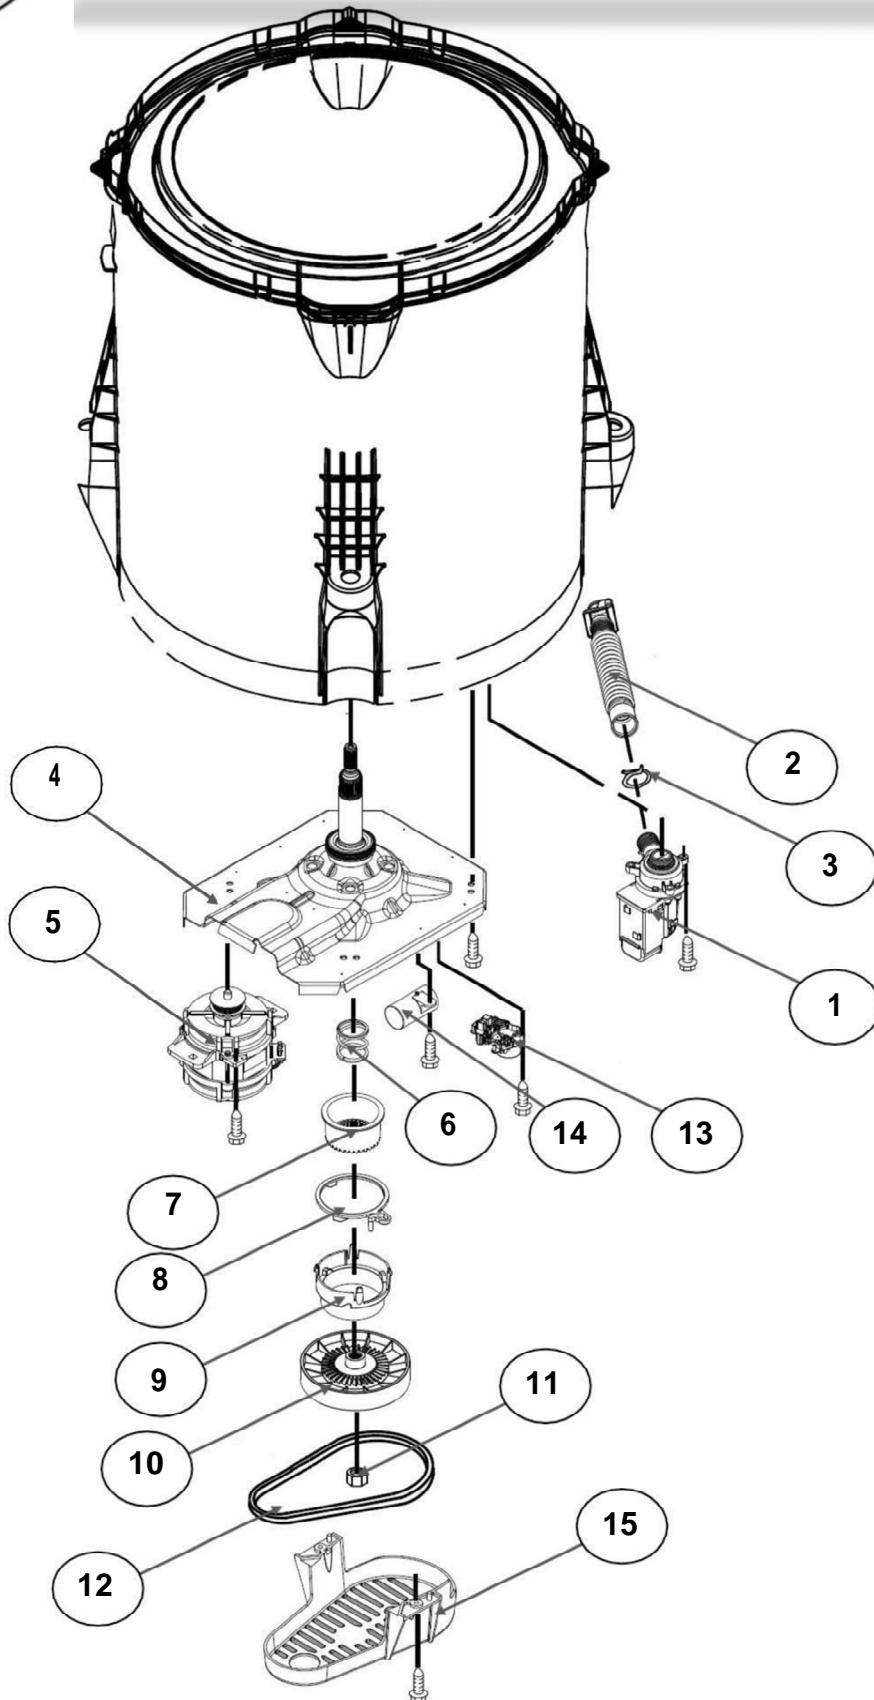

LAVADORA 8MWTW2024EN1

Distribuidor Autorizado

SurteRápido.com

Venta de Refacciones
Electrodomesticas

LAVADORA 8MWTW2024EN1

No.			
Ilus.	DESCRIPCIÓN	Cant.	No. de Parte
1	Perilla, Timer	1	W10777241
2	Fascia, Panel	1	W10782608
3	Tarjeta Control	1	W11039844
4	Switch Nivelador	1	W10531662
5	Arnés	1	W10715328
6	External UI Agitator (Tarjeta Interfaz)		W10776435
7	External UI Acamar (Tarjeta Interfaz)		W10781578

LAVADORA 8MWTW2024EN1

LAVADORA 8MWTW2024EN1

No. Ilus.	DESCRIPCIÓN	Cant.	No. de Parte
1	Leva doble acción	1	8537433
2	Agitador	1	W10715787
3	Agitador	1	3946996
4	Agitador Base	1	W10715783
5	Tapa Agitador Triple Acción	1	W10804233
6	Aro, Cesta	1	W10821259
7	Canasta, Ensamble	1	W10794473
8	Tina	1	W10532537
9	Sello, Tina	1	W10006371
10	Filtro, Bomba de Drenado	1	W10215093
11	Suspensión, Tina	4	W10821948
12	Rueda, Suspensión	4	W10583768
13	Arnés Inferior	1	W10919335
14	Abrazadera	1	8317496
15	Atadura Cable	1	No Servicable

LAVADORA 8MWTW2024EN1

LAVADORA 8MWTW2024EN1

<u>No. Ilus.</u>	<u>DESCRIPCIÓN</u>	<u>Cant.</u>	<u>No. de Parte</u>
1	Bomba de Drenado, Ensamble	1	W10465543
2	Manguera, Bomba de Drenado	1	W10444123
3	Abrazadera	1	8317496
4	Transmisión, Ensamble	1	W10715767
5	Motor	1	W10677715
6	Resorte, Splutch	1	W10326374
7	Deslizador, Splutch	1	W10239971
8	Anillo de Leva, Splutch	1	W10006353
9	Leva, Splutch	1	W10006354
10	Polea	1	W10239973
11	Tuerca, Polea	1	W10604214
12	Banda, Motor	1	W10006384
13	Actuador	1	W10815026
14	Capacitor, Motor	1	W10625045
15	Cubierta, Motor	1	W10550173