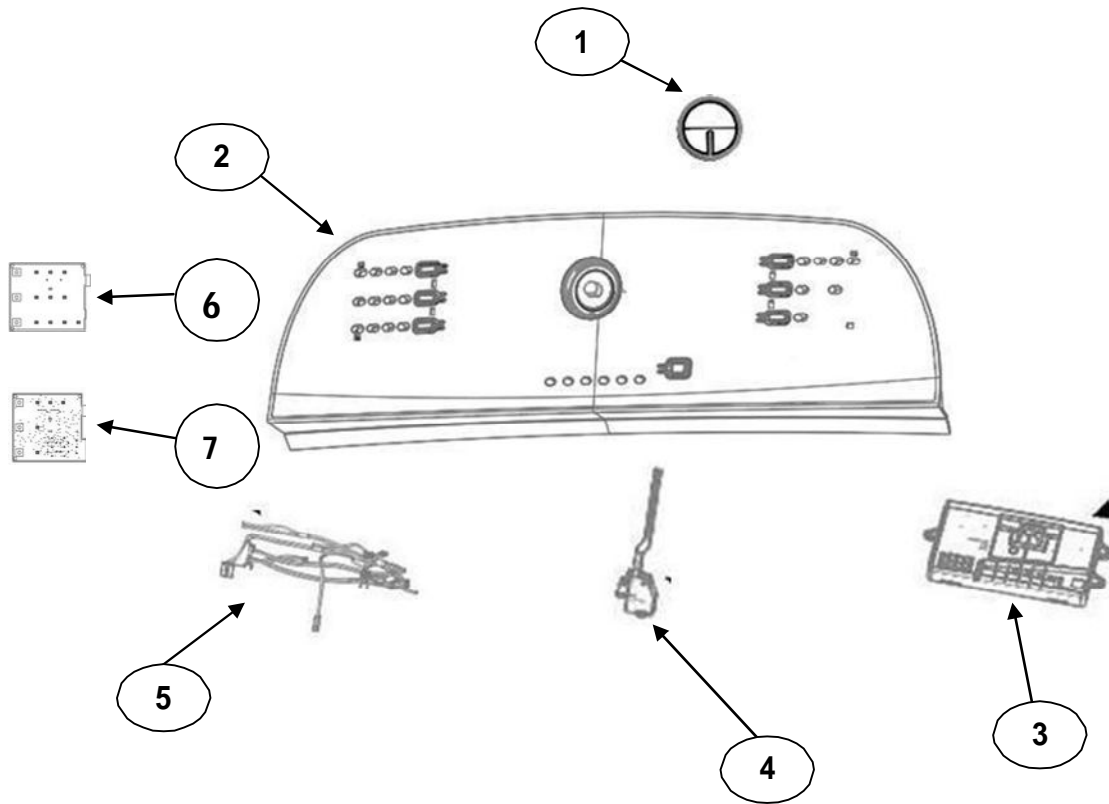

MAYTAG

KitchenAid

LAVADORA 8MWTW2024EN1

LAVADORA 8MWTW2024EN1

Color: Blanco **Capacidad:** 20 kg.

No. Ilus.	DESCRIPCIÓN	Cant.	No. de Parte
1	Panel Superior	1	W11099395
2	Tapa (incluye Gancho)	1	W10819250
3	Válvula de Llenado	1	W10894041
4	Cubierta trasera, Panel	1	W10515818
5	Gancho Candado, Tapa	1	No Servicable
6	Candado, Tapa	1	W10707441
7	Soporte, Cubierta	1	W10515799
8	Dispensador	1	W10783278
9	Canal, Trasero	1	W10515817
10	Gabinete		No Servicable
11	Cubierta, Gabinete		No Servicable
12	Cable Tomacorriente	1	W10741055
13	Pata Niveladora	4	W10556332
14	Escudete	2	W10515815
15	Arnés, Candado Puerta	1	W10715340
16	Soporte, Dispensador	1	W10782852

LAVADORA 8MWTW2024EN1

Distribuidor Autorizado

SurteRápido.com

Venta de Refacciones
Electrodomesticas

LAVADORA 8MWTW2024EN1

No.			
Ilus.	DESCRIPCIÓN	Cant.	No. de Parte
1	Perilla, Timer	1	W10777241
2	Fascia, Panel	1	W10782608
3	Tarjeta Control	1	W11039844
4	Switch Nivelador	1	W10531662
5	Arnés	1	W10715328
6	External UI Agitator (Tarjeta Interfaz)		W10776435
7	External UI Acamar (Tarjeta Interfaz)		W10781578

LAVADORA 8MWTW2024EN1

LAVADORA 8MWTW2024EN1

No. Ilus.	DESCRIPCIÓN	Cant.	No. de Parte
1	Leva doble acción	1	8537433
2	Agitador	1	W10715787
3	Agitador	1	3946996
4	Agitador Base	1	W10715783
5	Tapa Agitador Triple Acción	1	W10804233
6	Aro, Cesta	1	W10821259
7	Canasta, Ensamble	1	W10794473
8	Tina	1	W10532537
9	Sello, Tina	1	W10006371
10	Filtro, Bomba de Drenado	1	W10215093
11	Suspensión, Tina	4	W10821948
12	Rueda, Suspensión	4	W10583768
13	Arnés Inferior	1	W10919335
14	Abrazadera	1	8317496
15	Atadura Cable	1	No Servicable