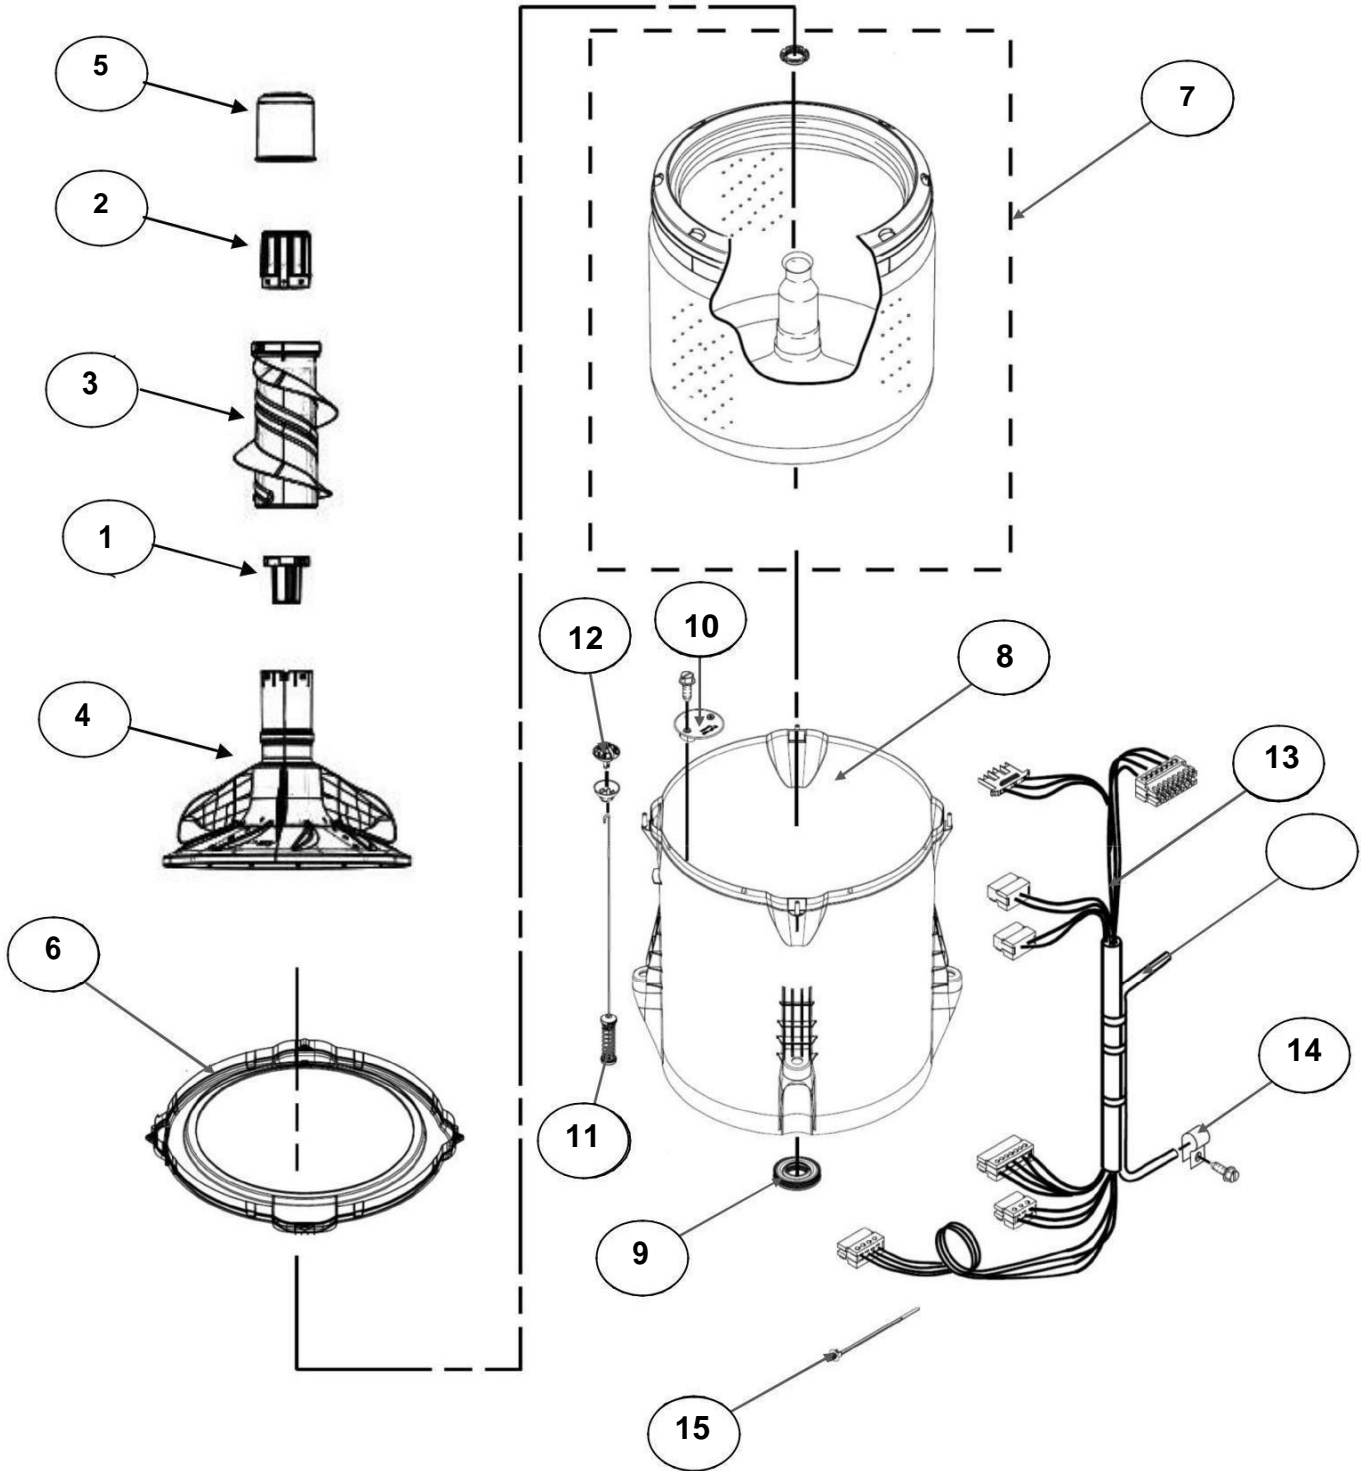

LAVADORA 8MWTW2024EN1

Distribuidor Autorizado

SurteRápido.com

Venta de Refacciones
Electrodomesticas

LAVADORA 8MWTW2024EN1

No.			
Ilus.	DESCRIPCIÓN	Cant.	No. de Parte
1	Perilla, Timer	1	W10777241
2	Fascia, Panel	1	W10782608
3	Tarjeta Control	1	W11039844
4	Switch Nivelador	1	W10531662
5	Arnés	1	W10715328
6	External UI Agitator (Tarjeta Interfaz)		W10776435
7	External UI Acamar (Tarjeta Interfaz)		W10781578

LAVADORA 8MWTW2024EN1

LAVADORA 8MWTW2024EN1

No. Ilus.	DESCRIPCIÓN	Cant.	No. de Parte
1	Leva doble acción	1	8537433
2	Agitador	1	W10715787
3	Agitador	1	3946996
4	Agitador Base	1	W10715783
5	Tapa Agitador Triple Acción	1	W10804233
6	Aro, Cesta	1	W10821259
7	Canasta, Ensamble	1	W10794473
8	Tina	1	W10532537
9	Sello, Tina	1	W10006371
10	Filtro, Bomba de Drenado	1	W10215093
11	Suspensión, Tina	4	W10821948
12	Rueda, Suspensión	4	W10583768
13	Arnés Inferior	1	W10919335
14	Abrazadera	1	8317496
15	Atadura Cable	1	No Servicable

LAVADORA 8MWTW2024EN1

LAVADORA 8MWTW2024EN1

<u>No. Ilus.</u>	<u>DESCRIPCIÓN</u>	<u>Cant.</u>	<u>No. de Parte</u>
1	Bomba de Drenado, Ensamble	1	W10465543
2	Manguera, Bomba de Drenado	1	W10444123
3	Abrazadera	1	8317496
4	Transmisión, Ensamble	1	W10715767
5	Motor	1	W10677715
6	Resorte, Splutch	1	W10326374
7	Deslizador, Splutch	1	W10239971
8	Anillo de Leva, Splutch	1	W10006353
9	Leva, Splutch	1	W10006354
10	Polea	1	W10239973
11	Tuerca, Polea	1	W10604214
12	Banda, Motor	1	W10006384
13	Actuador	1	W10815026
14	Capacitor, Motor	1	W10625045
15	Cubierta, Motor	1	W10550173