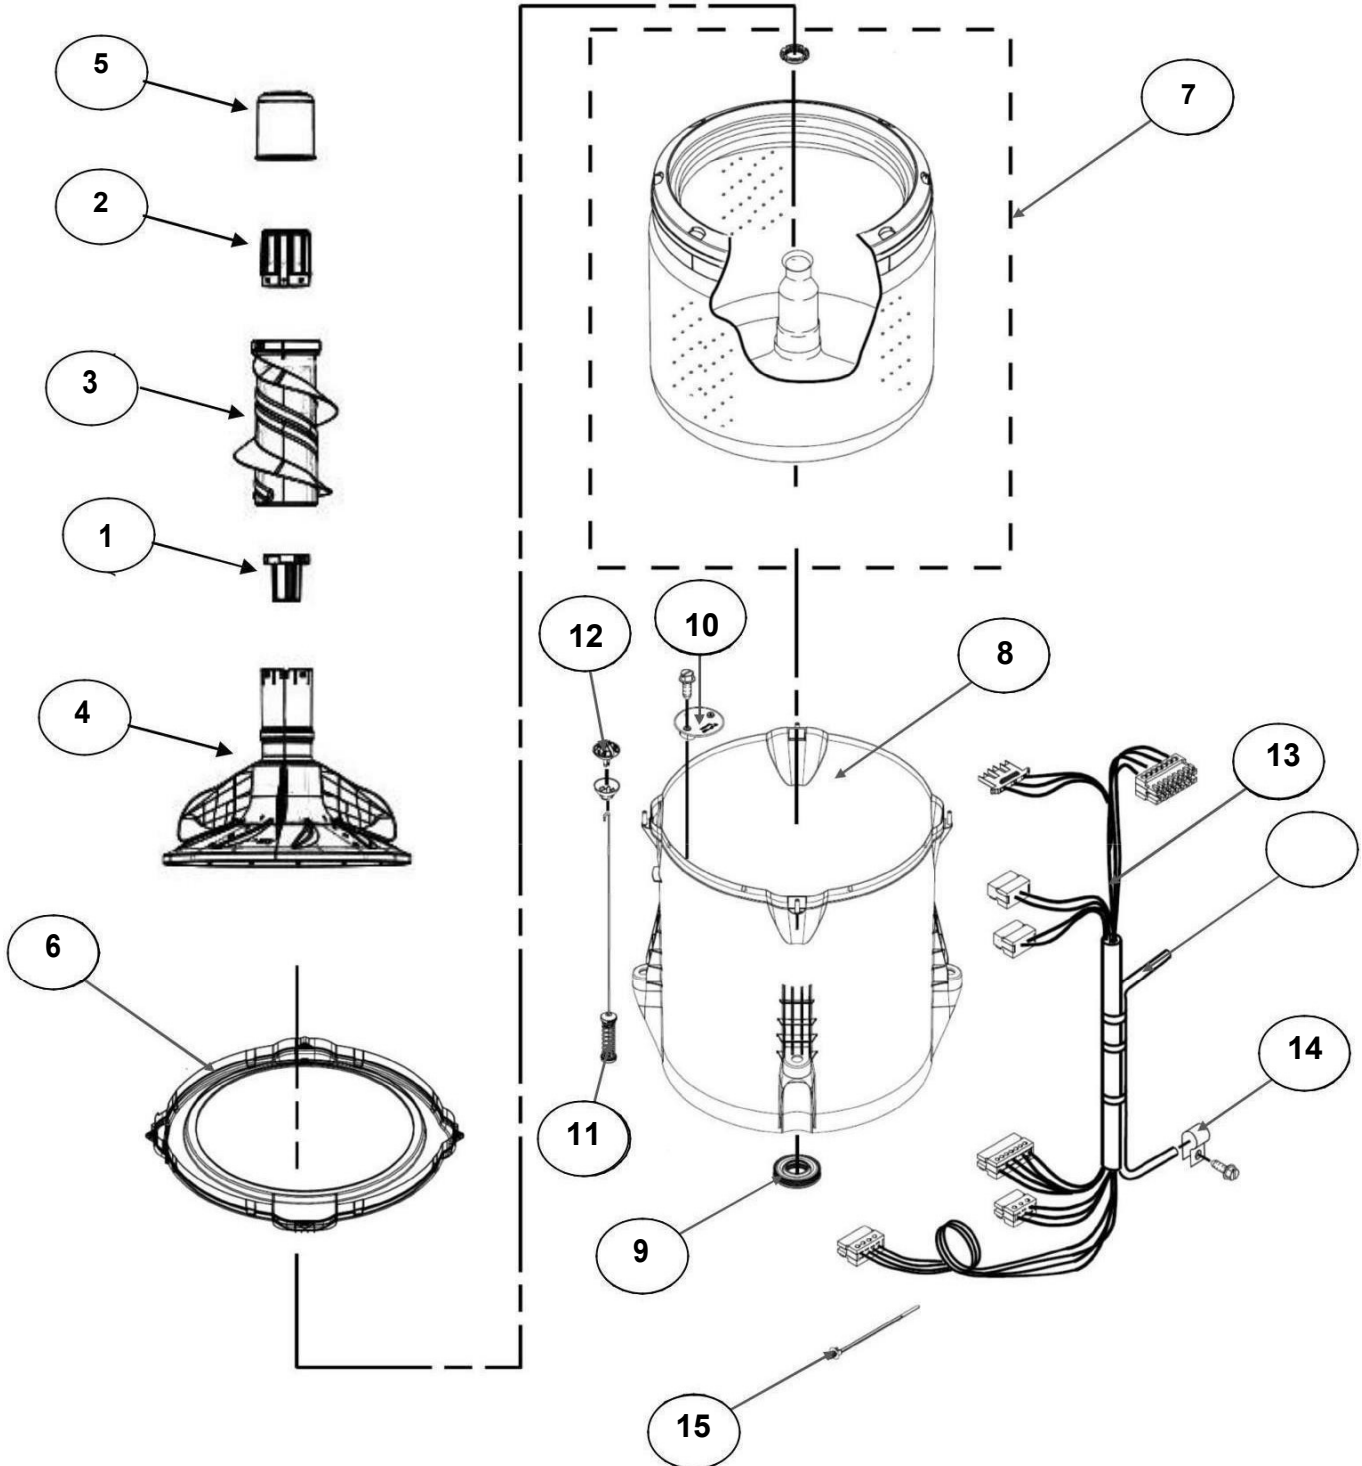

MAYTAG

KitchenAid

LAVADORA 8MWTW2024EN2

No. Ilus.	DESCRIPCIÓN	Cant.	No. de Parte
1	Panel Superior	1	W11117932
2	Tapa (incluye Gancho)	1	W10819250
3	Válvula de Llenado	1	W10894041
4	Cubierta trasera, Panel	1	W10522381
5	Gancho Candado, Tapa	1	<i>No Servicable</i>
6	Candado, Tapa	1	W10707441
7	Soporte, Cubierta	1	W11133143
8	Dispensador	1	W10783278
9	Canal, Trasero	1	W10515799
10	Gabinete		<i>No Servicable</i>
11	Cubierta, Gabinete	1	W10515818
12	Cable Tomacorriente	1	W11099722
13	Pata Niveladora	4	W10556332
14	Escudete	2	W10515815
15	Arnés, Candado Puerta	1	W10715340
16	Soporte, Dispensador	1	W10782852

LAVADORA 8MWTW2024EN2

LAVADORA 8MWTW2024EN2

No.			
Ilus.	DESCRIPCIÓN	Cant.	No. de Parte
1	Perilla, Timer	1	W10777241
2	Fascia, Panel	1	W10782608
3	Tarjeta Control	1	W11179257
4	Switch Nivelador	1	W11025892
5	Arnés	1	W10715328
6	External UI Agitator (Tarjeta Interfaz)		W10776435
7	External UI Acamar (Tarjeta Interfaz)		W10781578

No.			
Ilus.	DESCRIPCIÓN	Cant.	No. de Parte
1	Leva doble acción	1	8537433
2	Agitador	1	W10715787
3	Agitador	1	W11182552
4	Agitador Base	1	W10715783
5	Tapa Agitador Triple Acción	1	W10804233
6	Aro, Cesta	1	W10821259
7	Canasta, Ensamble	1	W10794473
8	Tina	1	W11220395
9	Sello, Tina	1	W10580763
10	Filtro, Bomba de Drenado	1	W10215093
11	Suspensión, Tina	4	W10821948
12	Rueda, Suspensión	4	W10583768
13	Arnés Inferior	1	W11108778
14	Abrazadera	1	8317496
15	Atadura Cable	1	No Servicable

LAVADORA 8MWTW2024EN2

<u>No. Ilus.</u>	<u>DESCRIPCIÓN</u>	<u>Cant.</u>	<u>No. de Parte</u>
1	Bomba de Drenado, Ensamble	1	W10465543
2	Manguera, Bomba de Drenado	1	W10444123
3	Abrazadera	1	8317496
4	Transmisión, Ensamble	1	W10715767
5	Motor	1	W10677715
6	Resorte, Splutch	1	W10818965
7	Deslizador, Splutch	1	W10239971
8	Anillo de Leva, Splutch	1	W10006353
9	Leva, Splutch	1	W10006354
10	Polea	1	W10239973
11	Tuerca, Polea	1	W10604214
12	Banda, Motor	1	W10808317
13	Actuador	1	W10815026
14	Capacitor, Motor	1	W10866249
15	Cubierta, Motor	1	W10550173