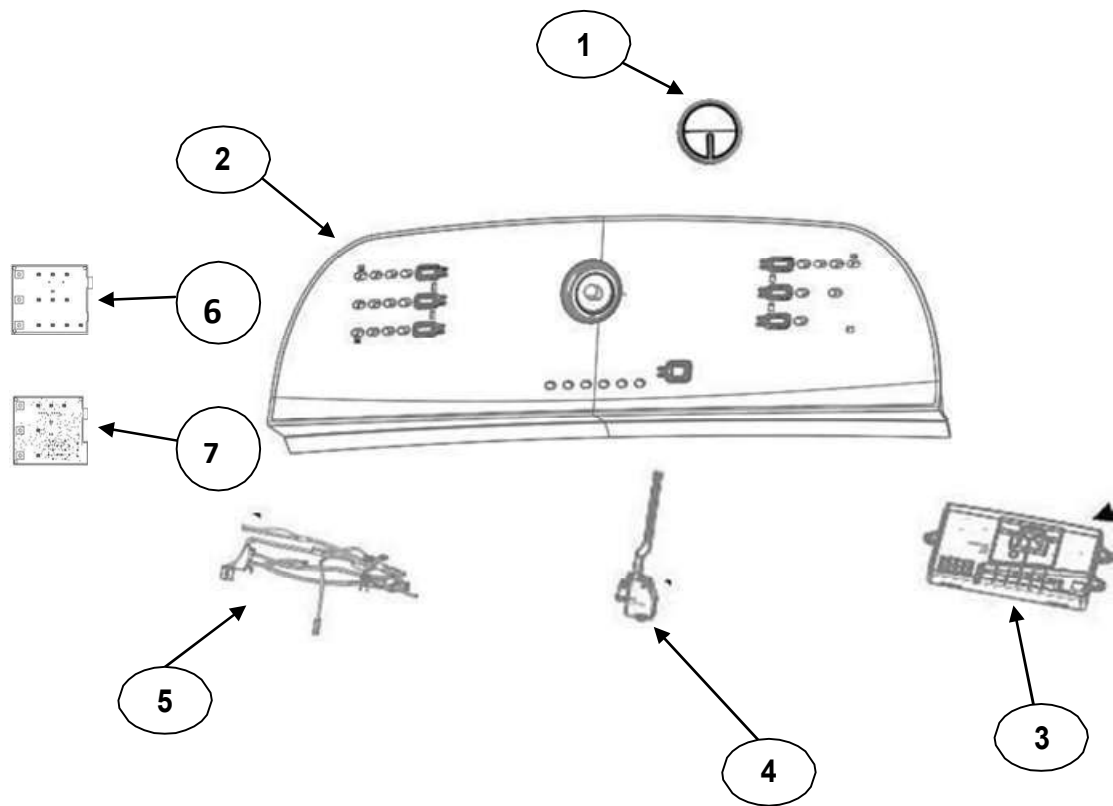

MAYTAG

KitchenAid

LAVADORA 8MWTW2024EN2

No. Ilus.	DESCRIPCIÓN	Cant.	No. de Parte
1	Panel Superior	1	W11117932
2	Tapa (incluye Gancho)	1	W10819250
3	Válvula de Llenado	1	W10894041
4	Cubierta trasera, Panel	1	W10522381
5	Gancho Candado, Tapa	1	<i>No Servicable</i>
6	Candado, Tapa	1	W10707441
7	Soporte, Cubierta	1	W11133143
8	Dispensador	1	W10783278
9	Canal, Trasero	1	W10515799
10	Gabinete		<i>No Servicable</i>
11	Cubierta, Gabinete	1	W10515818
12	Cable Tomacorriente	1	W11099722
13	Pata Niveladora	4	W10556332
14	Escudete	2	W10515815
15	Arnés, Candado Puerta	1	W10715340
16	Soporte, Dispensador	1	W10782852

LAVADORA 8MWTW2024EN2

LAVADORA 8MWTW2024EN2

No.			
Ilus.	DESCRIPCIÓN	Cant.	No. de Parte
1	Perilla, Timer	1	W10777241
2	Fascia, Panel	1	W10782608
3	Tarjeta Control	1	W11179257
4	Switch Nivelador	1	W11025892
5	Arnés	1	W10715328
6	External UI Agitator (Tarjeta Interfaz)		W10776435
7	External UI Acamar (Tarjeta Interfaz)		W10781578

No.			
Ilus.	DESCRIPCIÓN	Cant.	No. de Parte
1	Leva doble acción	1	8537433
2	Agitador	1	W10715787
3	Agitador	1	W11182552
4	Agitador Base	1	W10715783
5	Tapa Agitador Triple Acción	1	W10804233
6	Aro, Cesta	1	W10821259
7	Canasta, Ensamble	1	W10794473
8	Tina	1	W11220395
9	Sello, Tina	1	W10580763
10	Filtro, Bomba de Drenado	1	W10215093
11	Suspensión, Tina	4	W10821948
12	Rueda, Suspensión	4	W10583768
13	Arnés Inferior	1	W11108778
14	Abrazadera	1	8317496
15	Atadura Cable	1	No Servicable