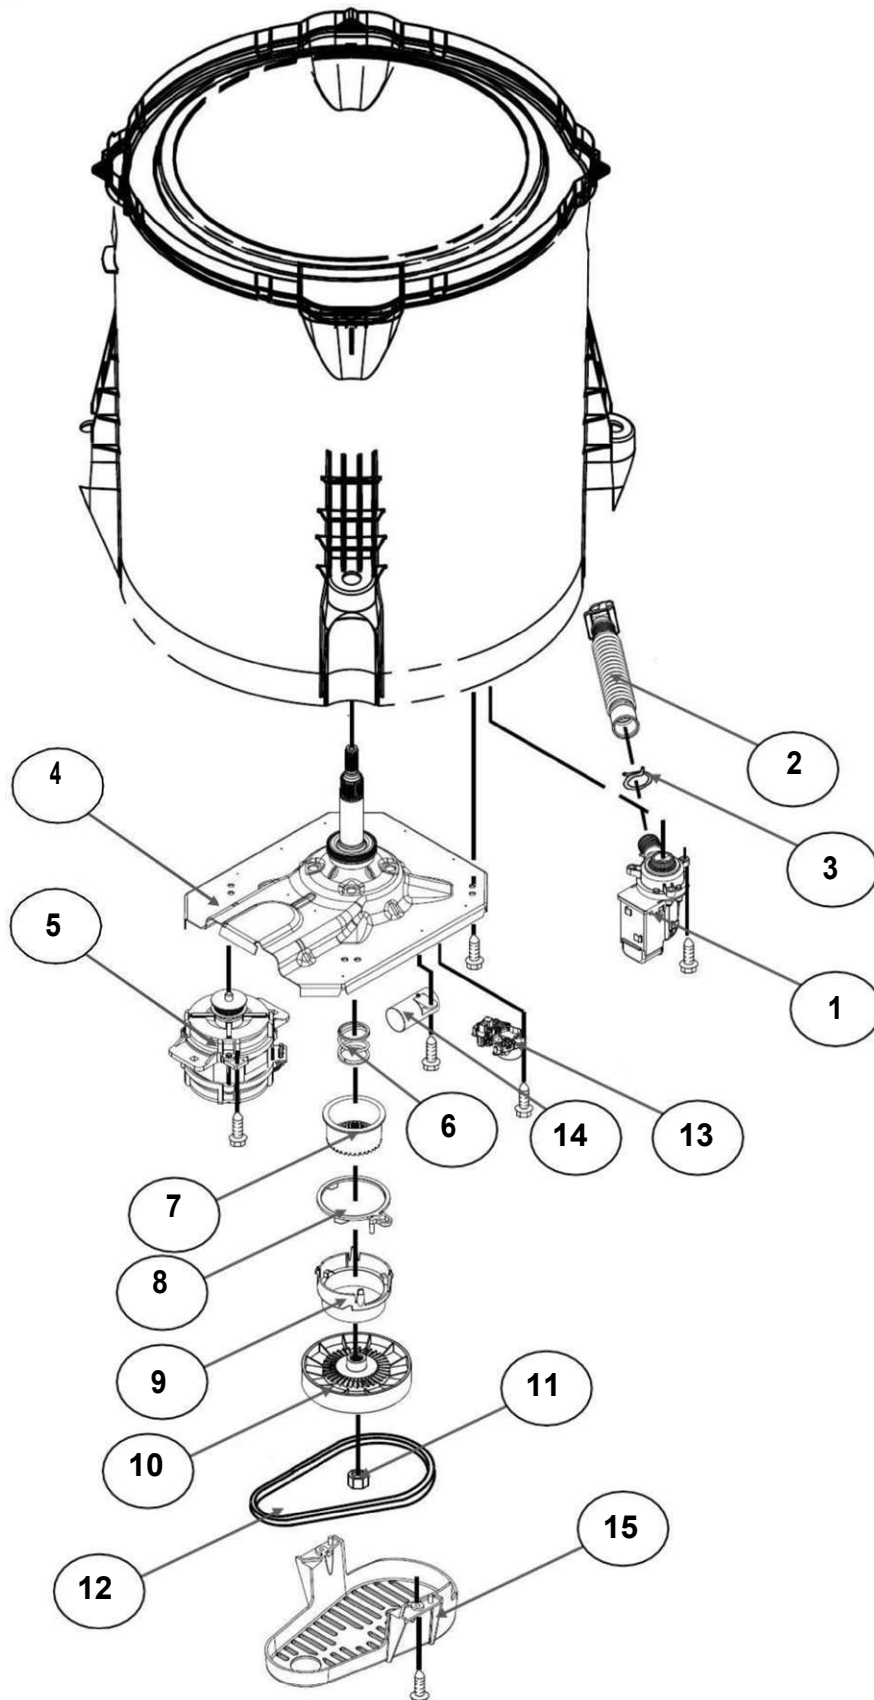

MAYTAG

KitchenAid

LAVADORA 8MWTW2024EN2

No. Ilus.	DESCRIPCIÓN	Cant.	No. de Parte
1	Panel Superior	1	W11117932
2	Tapa (incluye Gancho)	1	W10819250
3	Válvula de Llenado	1	W10894041
4	Cubierta trasera, Panel	1	W10522381
5	Gancho Candado, Tapa	1	<i>No Servicable</i>
6	Candado, Tapa	1	W10707441
7	Soporte, Cubierta	1	W11133143
8	Dispensador	1	W10783278
9	Canal, Trasero	1	W10515799
10	Gabinete		<i>No Servicable</i>
11	Cubierta, Gabinete	1	W10515818
12	Cable Tomacorriente	1	W11099722
13	Pata Niveladora	4	W10556332
14	Escudete	2	W10515815
15	Arnés, Candado Puerta	1	W10715340
16	Soporte, Dispensador	1	W10782852

LAVADORA 8MWTW2024EN2

LAVADORA 8MWTW2024EN2

No.			
Ilus.	DESCRIPCIÓN	Cant.	No. de Parte
1	Perilla, Timer	1	W10777241
2	Fascia, Panel	1	W10782608
3	Tarjeta Control	1	W11179257
4	Switch Nivelador	1	W11025892
5	Arnés	1	W10715328
6	External UI Agitator (Tarjeta Interfaz)		W10776435
7	External UI Acamar (Tarjeta Interfaz)		W10781578

No.			
Ilus.	DESCRIPCIÓN	Cant.	No. de Parte
1	Leva doble acción	1	8537433
2	Agitador	1	W10715787
3	Agitador	1	W11182552
4	Agitador Base	1	W10715783
5	Tapa Agitador Triple Acción	1	W10804233
6	Aro, Cesta	1	W10821259
7	Canasta, Ensamble	1	W10794473
8	Tina	1	W11220395
9	Sello, Tina	1	W10580763
10	Filtro, Bomba de Drenado	1	W10215093
11	Suspensión, Tina	4	W10821948
12	Rueda, Suspensión	4	W10583768
13	Arnés Inferior	1	W11108778
14	Abrazadera	1	8317496
15	Atadura Cable	1	No Servicable

LAVADORA 8MWTW2024EN2

<u>No. Ilus.</u>	<u>DESCRIPCIÓN</u>	<u>Cant.</u>	<u>No. de Parte</u>
1	Bomba de Drenado, Ensamble	1	W10465543
2	Manguera, Bomba de Drenado	1	W10444123
3	Abrazadera	1	8317496
4	Transmisión, Ensamble	1	W10715767
5	Motor	1	W10677715
6	Resorte, Splutch	1	W10818965
7	Deslizador, Splutch	1	W10239971
8	Anillo de Leva, Splutch	1	W10006353
9	Leva, Splutch	1	W10006354
10	Polea	1	W10239973
11	Tuerca, Polea	1	W10604214
12	Banda, Motor	1	W10808317
13	Actuador	1	W10815026
14	Capacitor, Motor	1	W10866249
15	Cubierta, Motor	1	W10550173