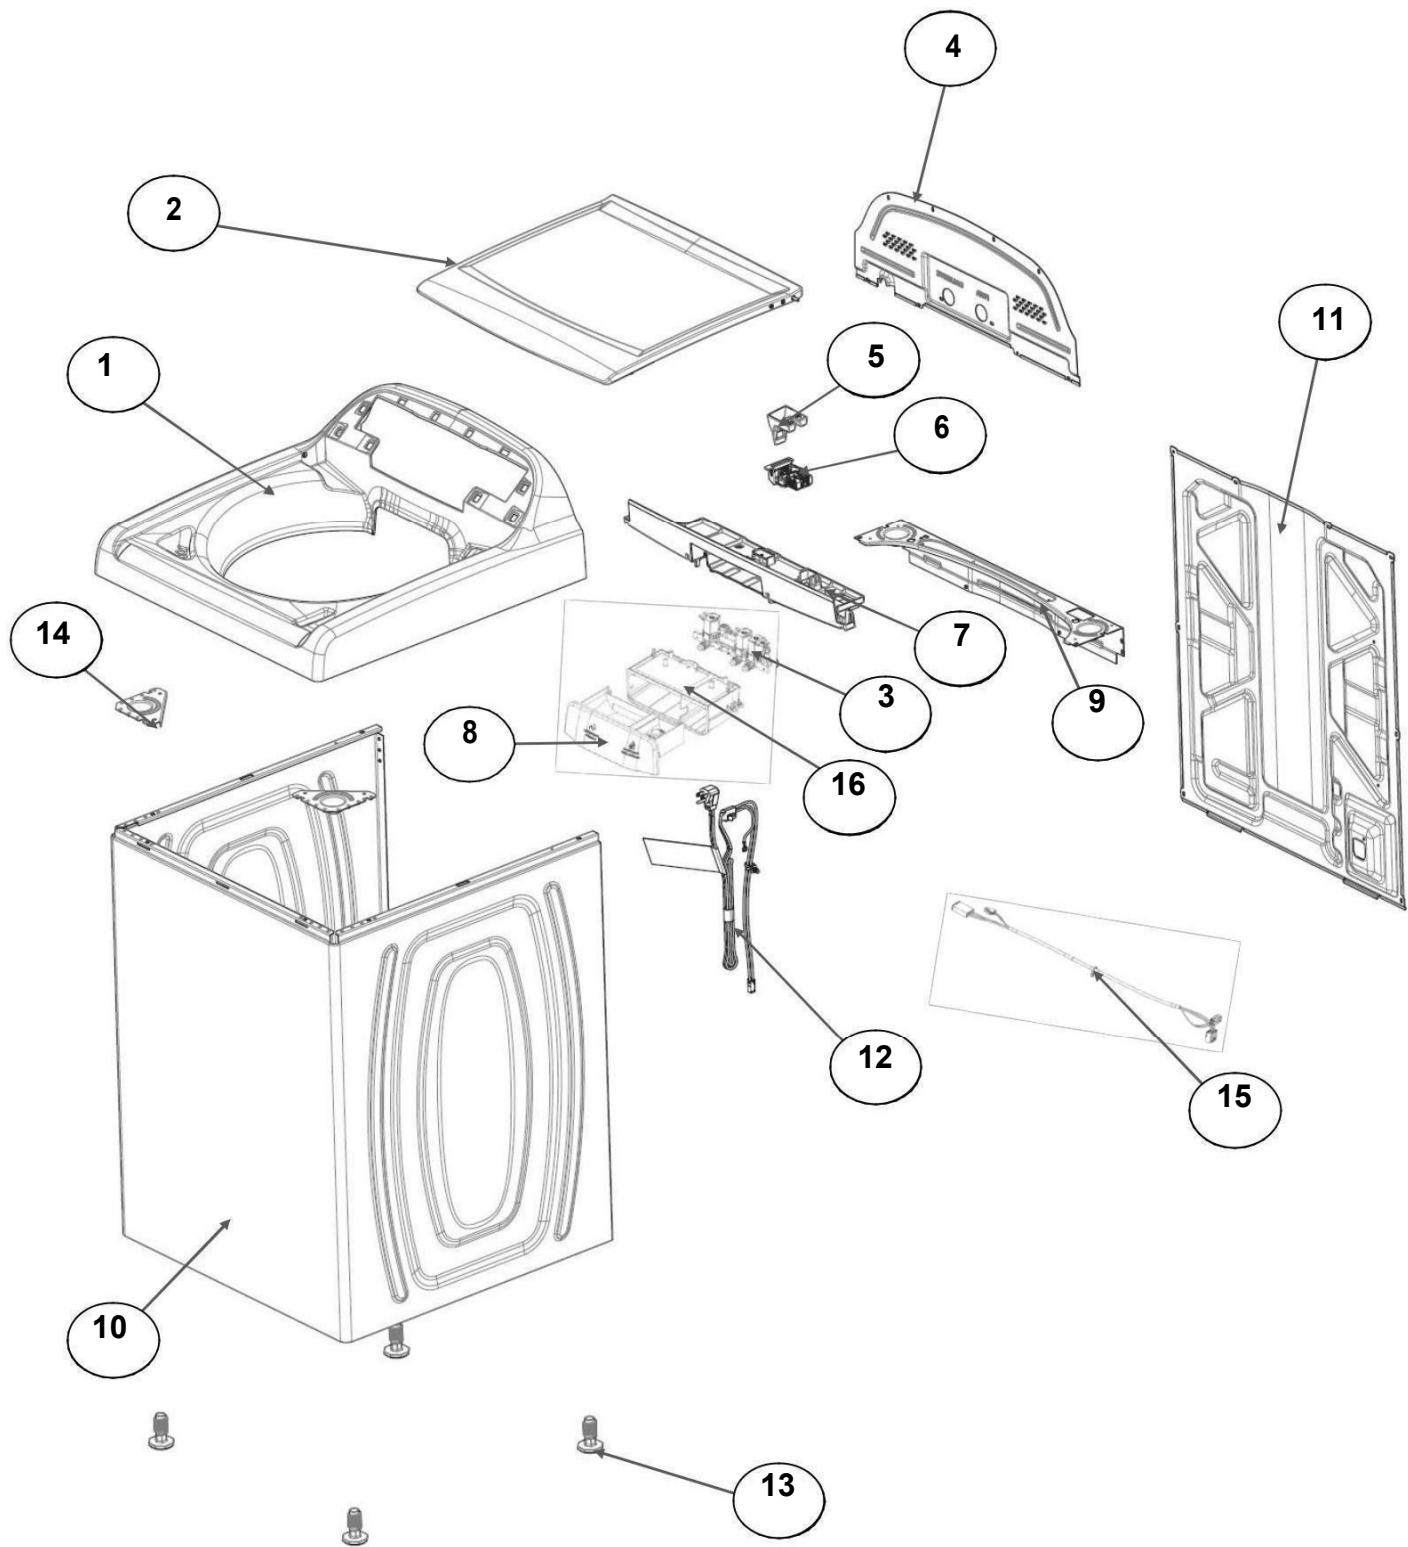

MAYTAG

KitchenAid

LAVADORA 8MWTW2024EN2

No. Ilus.	DESCRIPCIÓN	Cant.	No. de Parte
1	Panel Superior	1	W11117932
2	Tapa (incluye Gancho)	1	W10819250
3	Válvula de Llenado	1	W10894041
4	Cubierta trasera, Panel	1	W10522381
5	Gancho Candado, Tapa	1	<i>No Servicable</i>
6	Candado, Tapa	1	W10707441
7	Soporte, Cubierta	1	W11133143
8	Dispensador	1	W10783278
9	Canal, Trasero	1	W10515799
10	Gabinete		<i>No Servicable</i>
11	Cubierta, Gabinete	1	W10515818
12	Cable Tomacorriente	1	W11099722
13	Pata Niveladora	4	W10556332
14	Escudete	2	W10515815
15	Arnés, Candado Puerta	1	W10715340
16	Soporte, Dispensador	1	W10782852

LAVADORA 8MWTW2024EN2

LAVADORA 8MWTW2024EN2

No.			
Ilus.	DESCRIPCIÓN	Cant.	No. de Parte
1	Perilla, Timer	1	W10777241
2	Fascia, Panel	1	W10782608
3	Tarjeta Control	1	W11179257
4	Switch Nivelador	1	W11025892
5	Arnés	1	W10715328
6	External UI Agitator (Tarjeta Interfaz)		W10776435
7	External UI Acamar (Tarjeta Interfaz)		W10781578

No.			
Ilus.	DESCRIPCIÓN	Cant.	No. de Parte
1	Leva doble acción	1	8537433
2	Agitador	1	W10715787
3	Agitador	1	W11182552
4	Agitador Base	1	W10715783
5	Tapa Agitador Triple Acción	1	W10804233
6	Aro, Cesta	1	W10821259
7	Canasta, Ensamble	1	W10794473
8	Tina	1	W11220395
9	Sello, Tina	1	W10580763
10	Filtro, Bomba de Drenado	1	W10215093
11	Suspensión, Tina	4	W10821948
12	Rueda, Suspensión	4	W10583768
13	Arnés Inferior	1	W11108778
14	Abrazadera	1	8317496
15	Atadura Cable	1	No Servicable

LAVADORA 8MWTW2024EN2

<u>No. Ilus.</u>	<u>DESCRIPCIÓN</u>	<u>Cant.</u>	<u>No. de Parte</u>
1	Bomba de Drenado, Ensamble	1	W10465543
2	Manguera, Bomba de Drenado	1	W10444123
3	Abrazadera	1	8317496
4	Transmisión, Ensamble	1	W10715767
5	Motor	1	W10677715
6	Resorte, Splutch	1	W10818965
7	Deslizador, Splutch	1	W10239971
8	Anillo de Leva, Splutch	1	W10006353
9	Leva, Splutch	1	W10006354
10	Polea	1	W10239973
11	Tuerca, Polea	1	W10604214
12	Banda, Motor	1	W10808317
13	Actuador	1	W10815026
14	Capacitor, Motor	1	W10866249
15	Cubierta, Motor	1	W10550173