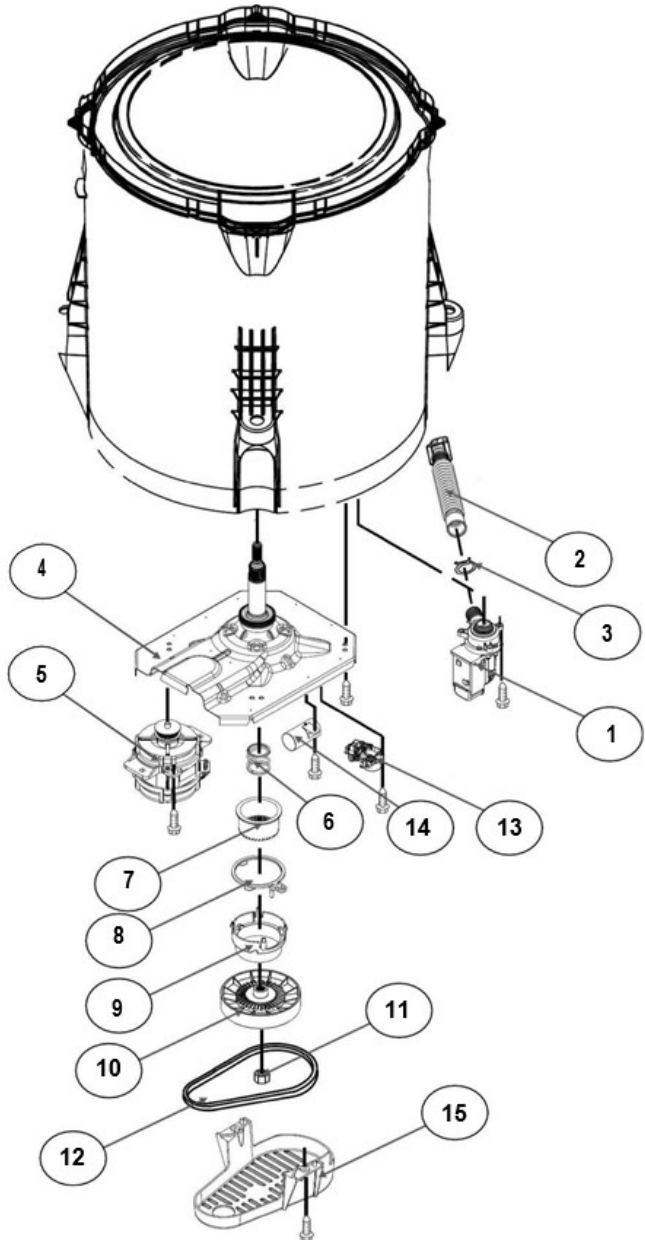

Distribuidor Autorizado

SurteRápido.com

Venta de Refacciones
Electrodomesticas

Lavadora Whirlpool 8MWTW2024FN

Distribuidor Autorizado

SurteRápido.com

Venta de Refacciones
Electrodomesticas

Lavadora Whirlpool 8MWTW2024FN

No. Ilus.	DESCRIPCIÓN	No. de Parte
1	Bomba de Drenado, Ensemble	W10465543
2	Manguera, Bomba de Drenado	W10444123
3	Abrazadera	8317496
4	Transmisión, Ensemble	W10715767
5	Motor	W10677715
6	Resorte, Splutch	W10326374
7	Deslizador, Splutch	W10239971
8	Anillo de Leva, Splutch	W10006353
9	Leva, Splutch	W10006354
10	Polea	W10239973
11	Tuerca, Polea	W10604214
12	Banda, Motor	W10006384
13	Actuador	W10815026
14	Capacitor, Motor	W10625045
15	Cubierta, Motor	W10550173