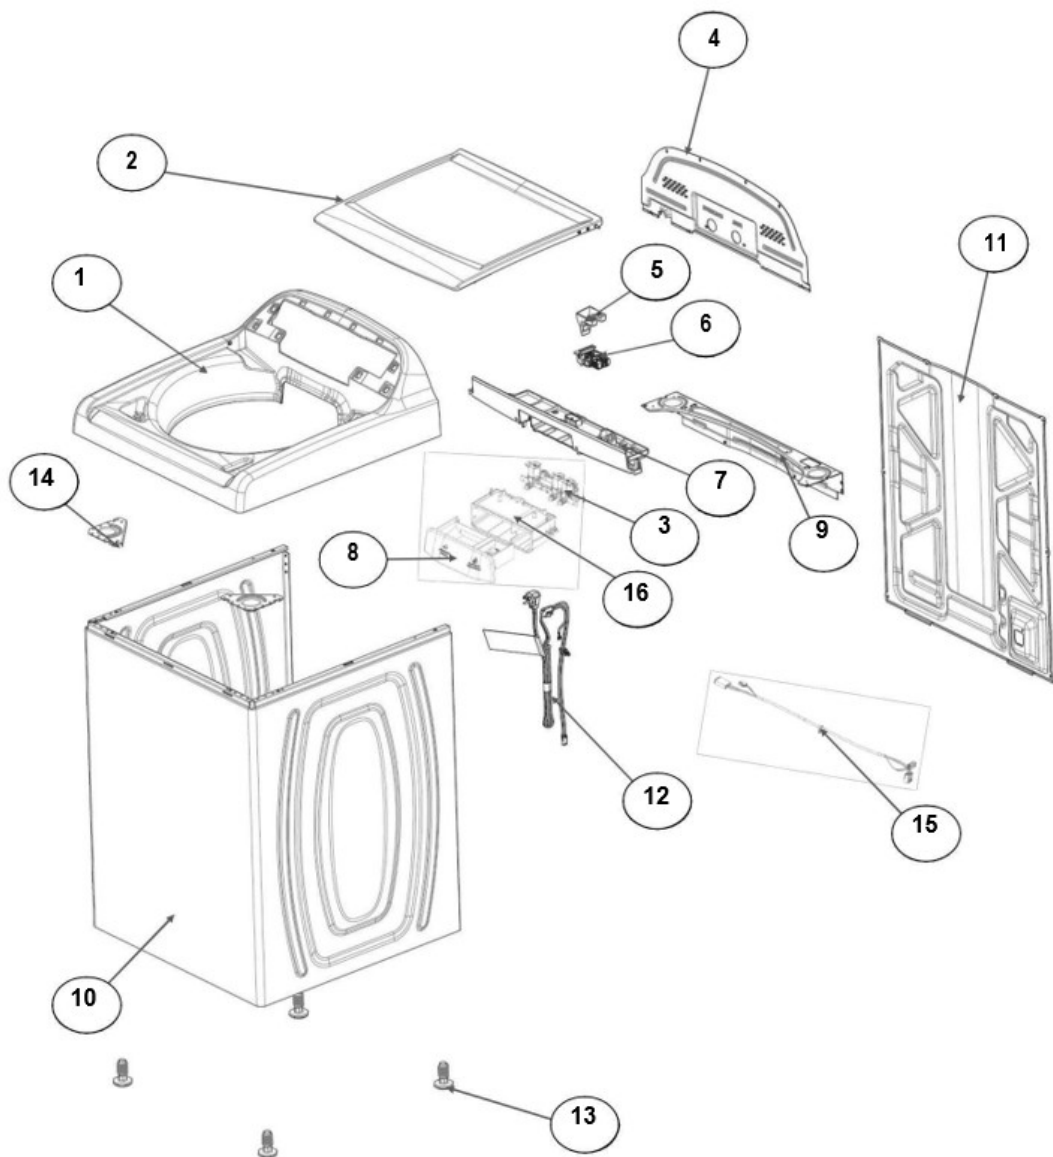

# Lavadora Whirlpool 8MWTW2024FN

Distribuidor Autorizado

**SurteRápido.com**

Venta de Refacciones  
Electrodomesticas

Lavadora Whirlpool 8MWTW2024FN

<b>No. Ilus.</b>	<b>DESCRIPCIÓN</b>	<b>No. de Parte</b>
<b>1</b>	Panel Superior	W11099395
<b>2</b>	Tapa (incluye Gancho)	W10819250
<b>3</b>	Válvula de Llenado	W10894041
<b>4</b>	Cubierta trasera, Panel	W10515818
<b>5</b>	Gancho Candado, Tapa	No Serviciable
<b>6</b>	Candado, Tapa	W10707441
<b>7</b>	Soporte, Cubierta	W10515799
<b>8</b>	Dispensador	W10783278
<b>9</b>	Canal, Trasero	W10515817
<b>10</b>	Gabinete	
<b>11</b>	Cubierta, Gabinete	
<b>12</b>	Cable Tomacorriente	W10741055
<b>13</b>	Pata Niveladora	W10556332
<b>14</b>	Escudete	W10515815
<b>15</b>	Arnés, Candado Puerta	W10715340
<b>16</b>	Soporte, Dispensador	W10782852

## Lavadora Whirlpool 8MWTW2024FN

No. Ilus.	DESCRIPCIÓN	No. de Parte
1	Perilla, Timer	W10777241
2	Fascia, Panel	W10782608
3	Tarjeta Control	W11039844
4	Switch Nivelador	W10531662
5	Arnés	W10715328
6	External UI Agitator (Tarjeta Interfaz)	W10776435
7	External UI Acamar (Tarjeta Interfaz)	W10781578