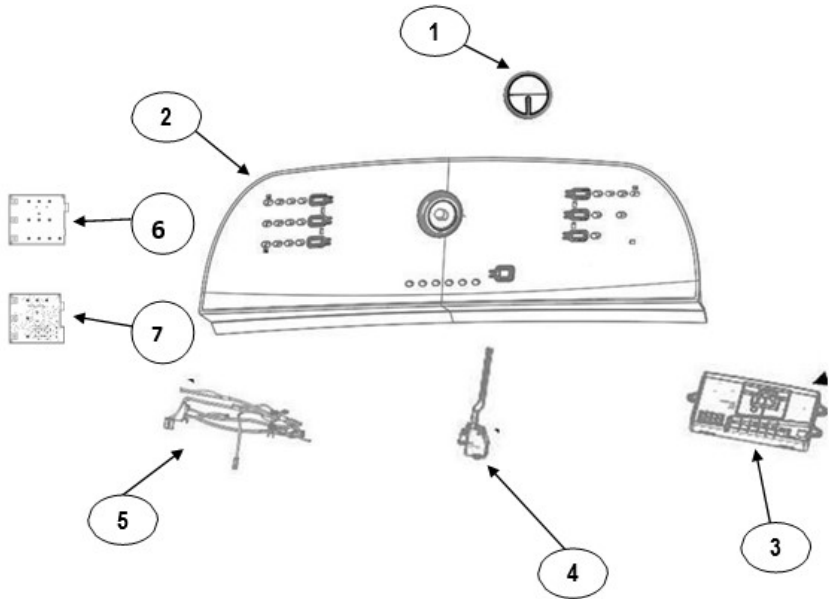

# Lavadora Whirlpool 8MWTW2024FN

Distribuidor Autorizado

**SurteRápido.com**

Venta de Refacciones  
Electrodomesticas

Lavadora Whirlpool 8MWTW2024FN

<b>No. Ilus.</b>	<b>DESCRIPCIÓN</b>	<b>No. de Parte</b>
<b>1</b>	Panel Superior	W11099395
<b>2</b>	Tapa (incluye Gancho)	W10819250
<b>3</b>	Válvula de Llenado	W10894041
<b>4</b>	Cubierta trasera, Panel	W10515818
<b>5</b>	Gancho Candado, Tapa	No Serviciable
<b>6</b>	Candado, Tapa	W10707441
<b>7</b>	Soporte, Cubierta	W10515799
<b>8</b>	Dispensador	W10783278
<b>9</b>	Canal, Trasero	W10515817
<b>10</b>	Gabinete	
<b>11</b>	Cubierta, Gabinete	
<b>12</b>	Cable Tomacorriente	W10741055
<b>13</b>	Pata Niveladora	W10556332
<b>14</b>	Escudete	W10515815
<b>15</b>	Arnés, Candado Puerta	W10715340
<b>16</b>	Soporte, Dispensador	W10782852

## Lavadora Whirlpool 8MWTW2024FN

No. Ilus.	DESCRIPCIÓN	No. de Parte
1	Perilla, Timer	W10777241
2	Fascia, Panel	W10782608
3	Tarjeta Control	W11039844
4	Switch Nivelador	W10531662
5	Arnés	W10715328
6	External UI Agitator (Tarjeta Interfaz)	W10776435
7	External UI Acamar (Tarjeta Interfaz)	W10781578