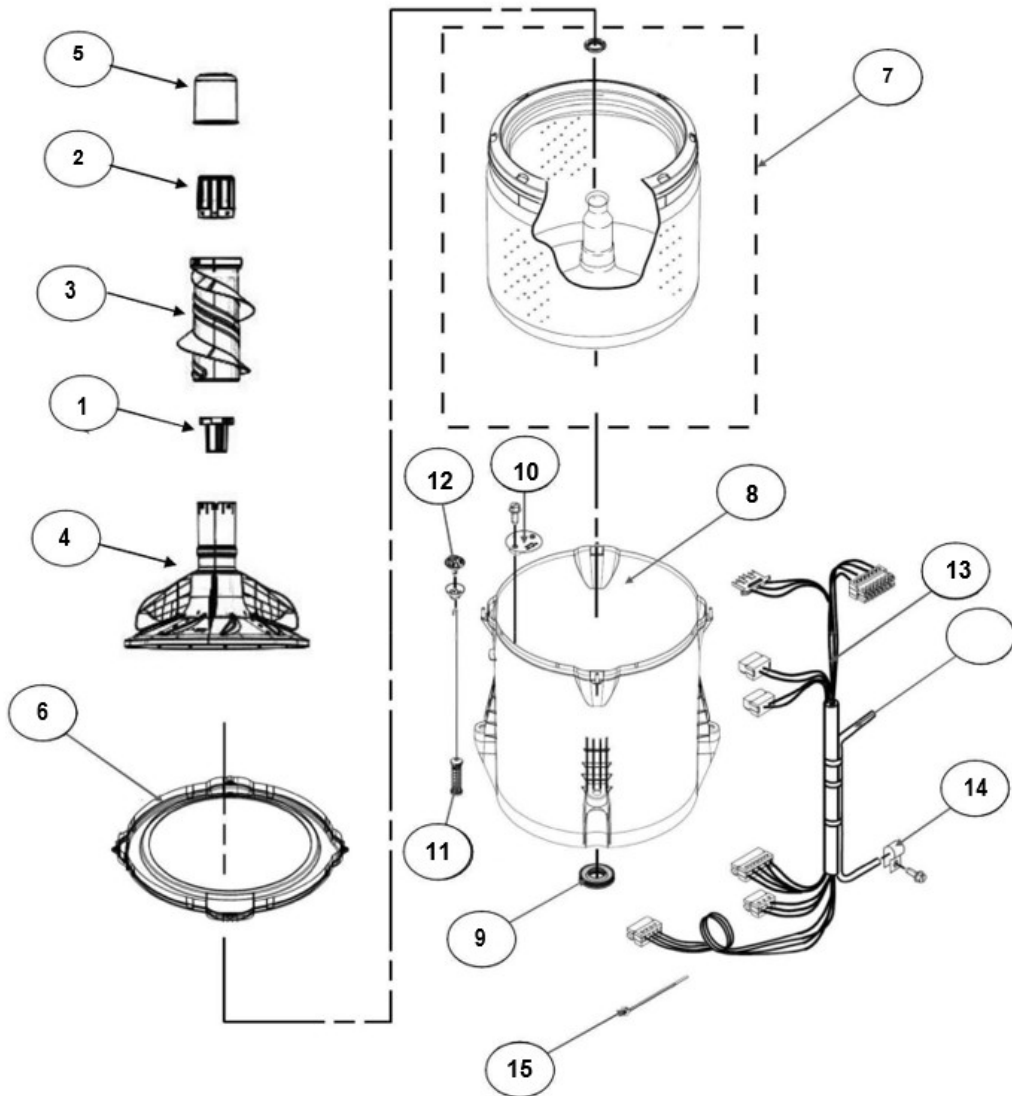

# Lavadora Whirlpool 8MWTW2024FN

Distribuidor Autorizado

**SurteRápido.com**

Venta de Refacciones  
Electrodomesticas

Lavadora Whirlpool 8MWTW2024FN

<b>No. Ilus.</b>	<b>DESCRIPCIÓN</b>	<b>No. de Parte</b>
<b>1</b>	Panel Superior	W11099395
<b>2</b>	Tapa (incluye Gancho)	W10819250
<b>3</b>	Válvula de Llenado	W10894041
<b>4</b>	Cubierta trasera, Panel	W10515818
<b>5</b>	Gancho Candado, Tapa	No Serviciable
<b>6</b>	Candado, Tapa	W10707441
<b>7</b>	Soporte, Cubierta	W10515799
<b>8</b>	Dispensador	W10783278
<b>9</b>	Canal, Trasero	W10515817
<b>10</b>	Gabinete	
<b>11</b>	Cubierta, Gabinete	
<b>12</b>	Cable Tomacorriente	W10741055
<b>13</b>	Pata Niveladora	W10556332
<b>14</b>	Escudete	W10515815
<b>15</b>	Arnés, Candado Puerta	W10715340
<b>16</b>	Soporte, Dispensador	W10782852

## Lavadora Whirlpool 8MWTW2024FN

No. Ilus.	DESCRIPCIÓN	No. de Parte
1	Perilla, Timer	W10777241
2	Fascia, Panel	W10782608
3	Tarjeta Control	W11039844
4	Switch Nivelador	W10531662
5	Arnés	W10715328
6	External UI Agitator (Tarjeta Interfaz)	W10776435
7	External UI Acamar (Tarjeta Interfaz)	W10781578

# Lavadora Whirlpool 8MWTW2024FN

Distribuidor Autorizado

**SurteRápido.com**

Venta de Refacciones  
Electrodomesticas

Lavadora Whirlpool 8MWTW2024FN

<b>No. Ilus.</b>	<b>DESCRIPCIÓN</b>	<b>No. de Parte</b>
<b>1</b>	Leva doble acción	8537433
<b>2</b>	Agitador	W10715787
<b>3</b>	Agitador	3946996
<b>4</b>	Agitador Base	W10715783
<b>5</b>	Tapa Agitador Triple Acción	W10804233
<b>6</b>	Aro, Cesta	W10821259
<b>7</b>	Canasta, Ensamble	W10794473
<b>8</b>	Tina	W10532537
<b>9</b>	Sello, Tina	W10006371
<b>10</b>	Filtro, Bomba de Drenado	W10215093
<b>11</b>	Suspensión, Tina	W10821948
<b>12</b>	Rueda, Suspensión	W10583768
<b>13</b>	Arnés Inferior	W10919335
<b>14</b>	Abrazadera	8317496
<b>15</b>	Atadura Cable	No Servicial