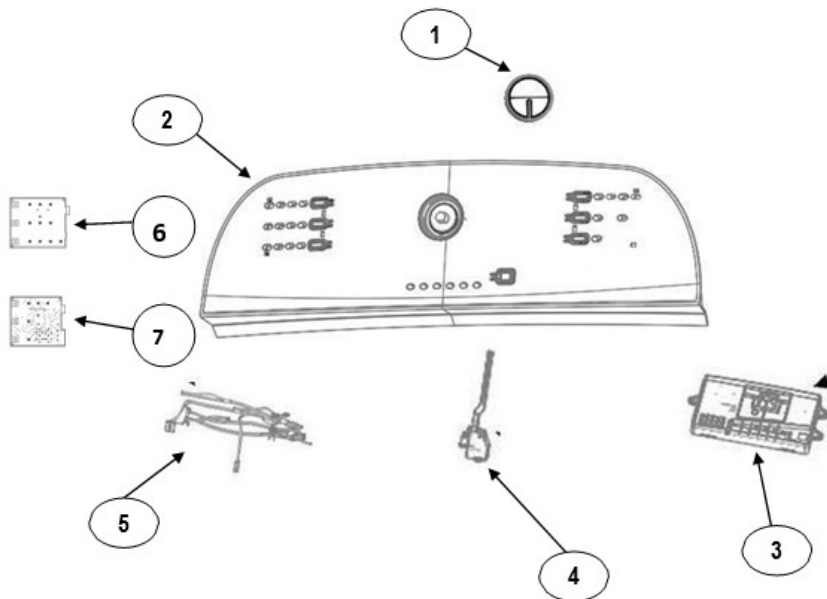

## Lavadora Whirlpool 8MWTW2024FN1

<b>No. Ilus.</b>	<b>DESCRIPCIÓN</b>	<b>No. de Parte</b>
<b>1</b>	Panel Superior	W11295771
<b>2</b>	Tapa (incluye Gancho)	W10819250
<b>3</b>	Válvula de Llenado	W10894041
<b>4</b>	Cubierta trasera, Panel	W10515818
<b>5</b>	Gancho Candado, Tapa	No Serviciable
<b>6</b>	Candado, Tapa	W10707441
<b>7</b>	Soporte, Cubierta	W10515799
<b>8</b>	Dispensador	W10783278
<b>9</b>	Canal, Trasero	W10515817
<b>10</b>	Gabinete	
<b>11</b>	Cubierta, Gabinete	
<b>12</b>	Cable Tomacorriente	W11099722
<b>13</b>	Pata Niveladora	W11179235
<b>14</b>	Escudete	W10515815
<b>15</b>	Arnés, Candado Puerta	W10715340
<b>16</b>	Soporte, Dispensador	W10782852

## Lavadora Whirlpool 8MWTW2024FN1

No. Ilus.	DESCRIPCIÓN	No. de Parte
1	Perilla, Timer	W10777241
2	Fascia, Panel	W11102831
3	Tarjeta Control	W11179257
4	Switch Nivelador	W11025892
5	Arnés	W10715328
6	External UI Agitator (Tarjeta Interfaz)	W10776435
7	External UI Acamar (Tarjeta Interfaz)	W10781578