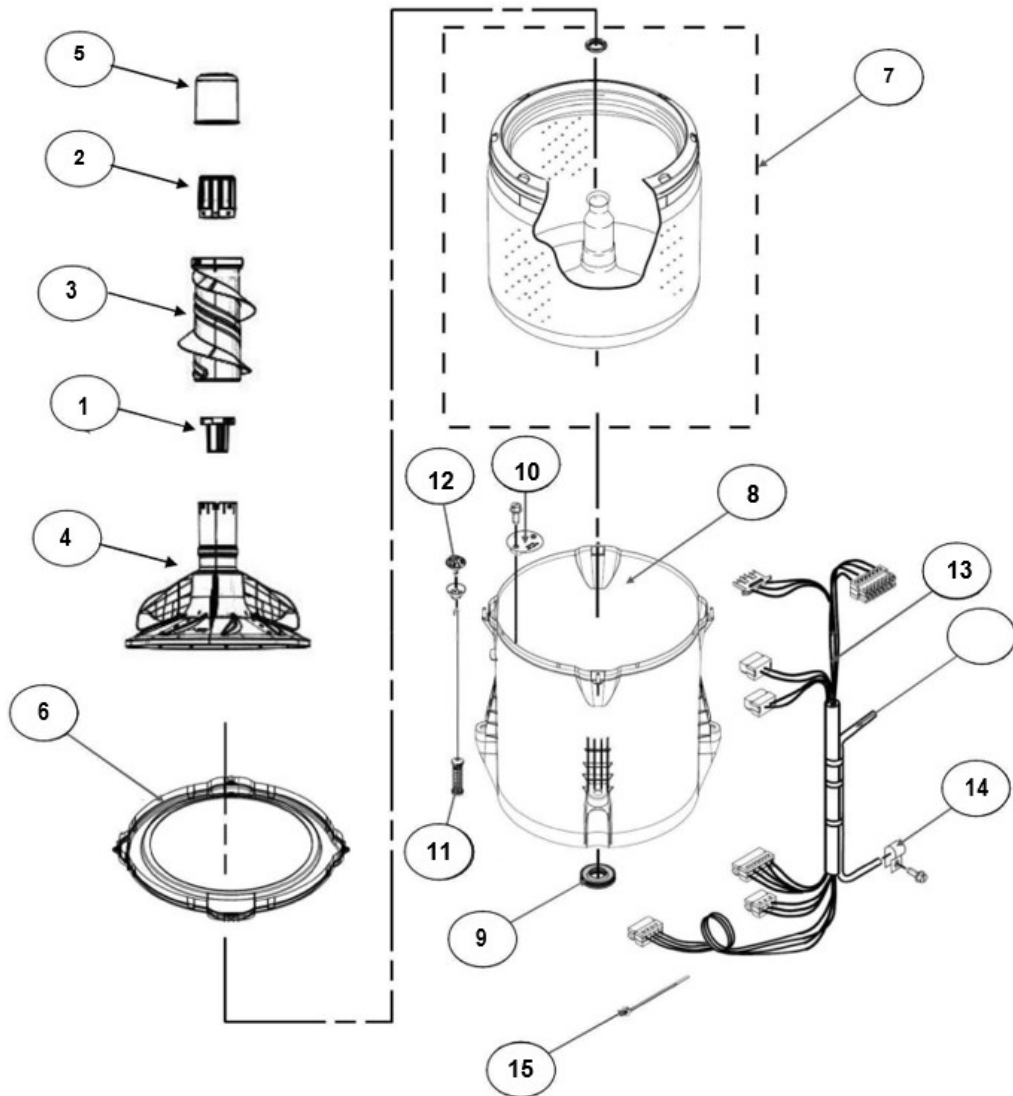

Distribuidor Autorizado

SurteRápido.com

Venta de Refacciones
Electrodomesticas

Lavadora Whirlpool 8MWTW2024FN1

Distribuidor Autorizado

SurteRápido.com

Venta de Refacciones
Electrodomesticas

Lavadora Whirlpool 8MWTW2024FN1

No. Ilus.	DESCRIPCIÓN	No. de Parte
1	Leva doble acción	8537433
2	Agitador	W10715787
3	Agitador	W11182552
4	Agitador Base	W10715783
5	Tapa Agitador Triple Acción	W10804233
6	Aro, Cesta	W10821259
7	Canasta, Ensamble	W10794473
8	Tina	W11220395
9	Sello, Tina	W10580763
10	Filtro, Bomba de Drenado	W10215093
11	Suspensión, Tina	W10821948
12	Rueda, Suspensión	W10583768
13	Arnés Inferior	W11217983
14	Abrazadera	8317496
15	Atadura Cable	No Servicial