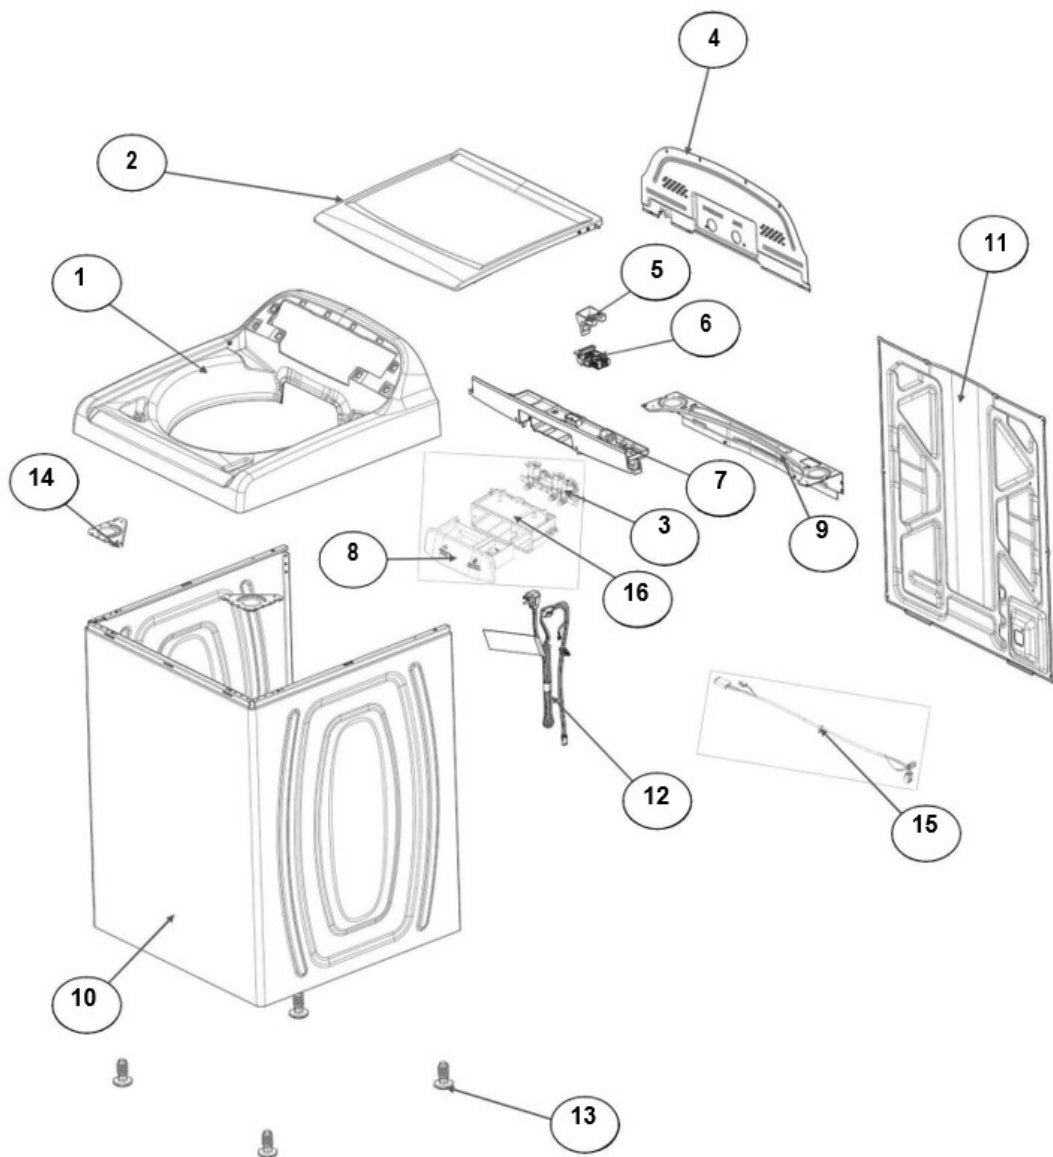

Distribuidor Autorizado

SurteRápido.com

Venta de Refacciones
Electrodomesticas

Lavadora Whirlpool 8MWTW2024FN1

Distribuidor Autorizado

SurteRápido.com

Venta de Refacciones
Electrodomesticas

Lavadora Whirlpool 8MWTW2024FN1

No. Ilus.	DESCRIPCIÓN	No. de Parte
1	Panel Superior	W11295771
2	Tapa (incluye Gancho)	W10819250
3	Válvula de Llenado	W10894041
4	Cubierta trasera, Panel	W10515818
5	Gancho Candado, Tapa	No Serviciable
6	Candado, Tapa	W10707441
7	Soporte, Cubierta	W10515799
8	Dispensador	W10783278
9	Canal, Trasero	W10515817
10	Gabinete	
11	Cubierta, Gabinete	
12	Cable Tomacorriente	W11099722
13	Pata Niveladora	W11179235
14	Escudete	W10515815
15	Arnés, Candado Puerta	W10715340
16	Soporte, Dispensador	W10782852