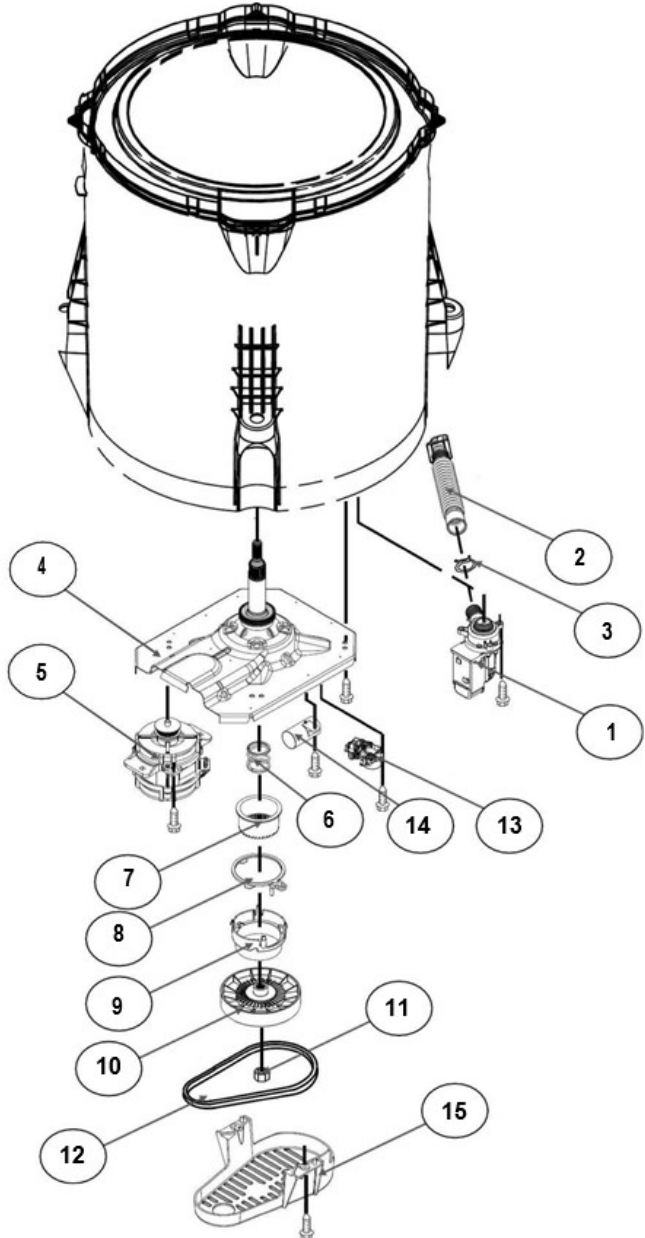

Distribuidor Autorizado

SurteRápido.com

Venta de Refacciones
Electrodomesticas

Lavadora Whirlpool 8MWTW2024FN1

Distribuidor Autorizado

SurteRápido.com

Venta de Refacciones
Electrodomesticas

Lavadora Whirlpool 8MWTW2024FN1

No. Ilus.	DESCRIPCIÓN	No. de Parte
1	Bomba de Drenado, Ensemble	W10465543
2	Manguera, Bomba de Drenado	W10444123
3	Abrazadera	8317496
4	Transmisión, Ensemble	W10715767
5	Motor	W10677715
6	Resorte, Splutch	W10818965
7	Deslizador, Splutch	W10239971
8	Anillo de Leva, Splutch	W10006353
9	Leva, Splutch	W10006354
10	Polea	W10239973
11	Tuerca, Polea	W10604214
12	Banda, Motor	W10808317
13	Actuador	W10815026
14	Capacitor, Motor	W10866249
15	Cubierta, Motor	W10550173