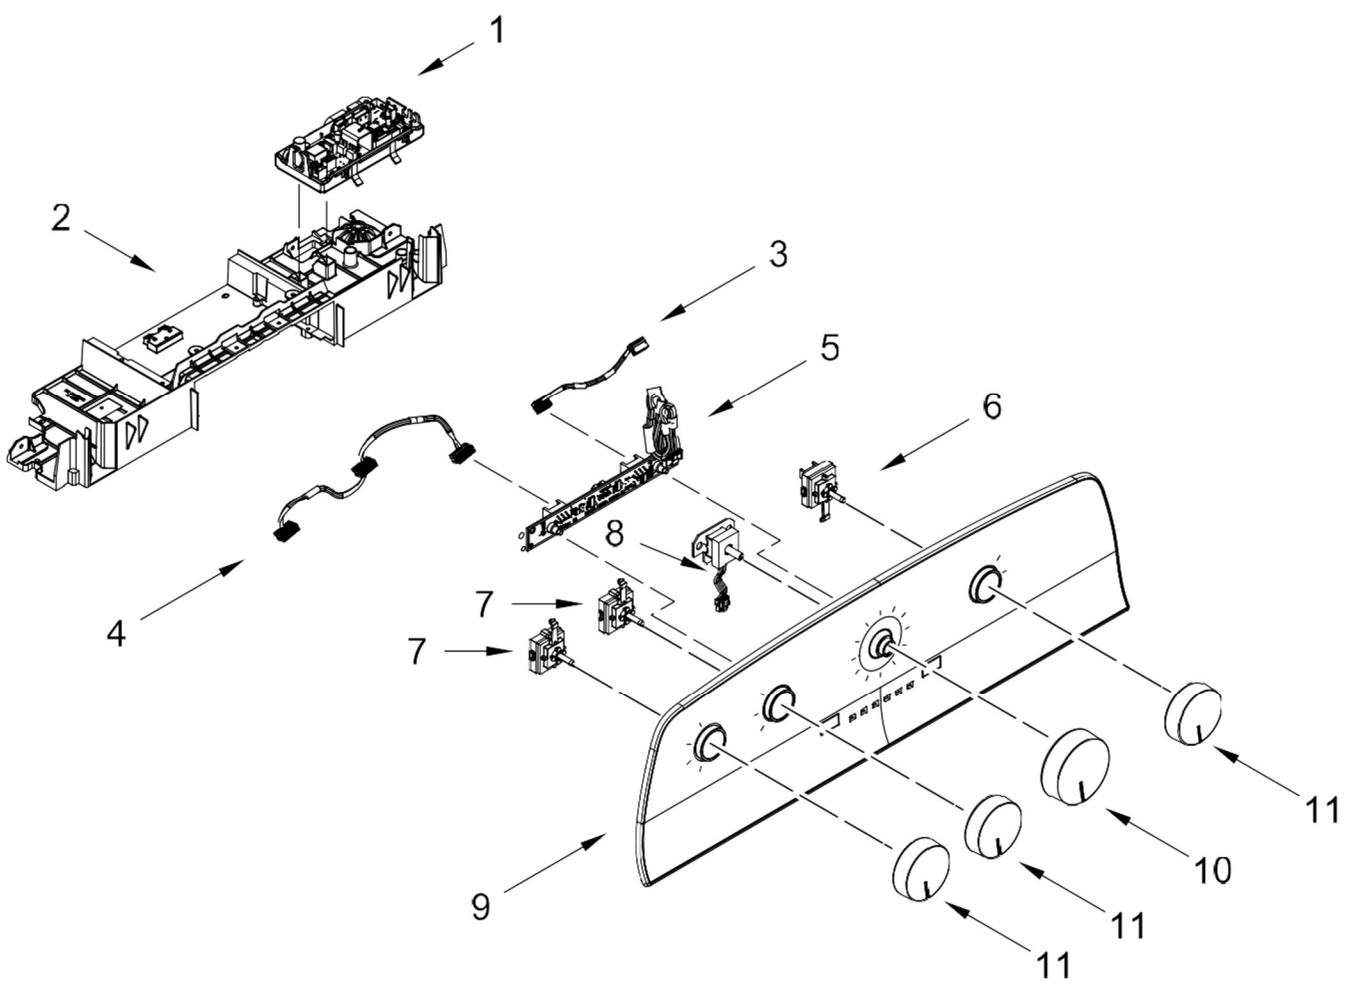

Lavadora Whirlpool 8MWTW2024MJM0

<u>Illus. No.</u>	<u>Part No.</u>	<u>Description</u>	<u>Illus. No.</u>	<u>Part No.</u>	<u>Description</u>	<u>Illus. No.</u>	<u>Part No.</u>	<u>Description</u>
1	W11377426	ACU, Batman Unidad de Control del Aparato	5	W11295686	UI, Robin Interfaz de Usuario	9	W11310130	Fascia Fascia
2	W11303088	Housing Bracket Cubierta, Soporte	6	W10414398	Switch, Rotary Encoder (4 Position) Selector de 4 Posiciones	10	W11291948	Chrome Ensamble Perilla de Reloj
3	W11329329	Encoder Harness, Upper Arnes del Codificador, Superior	7	W10414397	Switch, Rotary Encoder (3 Position) Selector de 3 Posiciones	11	W11135363	Knob Assembly Ensamble Perilla
4	W11260205	Encoder Harness 2 Knobs, Upper Arnes del Codificador de 2 Perillas, Sup	8	W11195059	PCA, Encoder Selector PCA