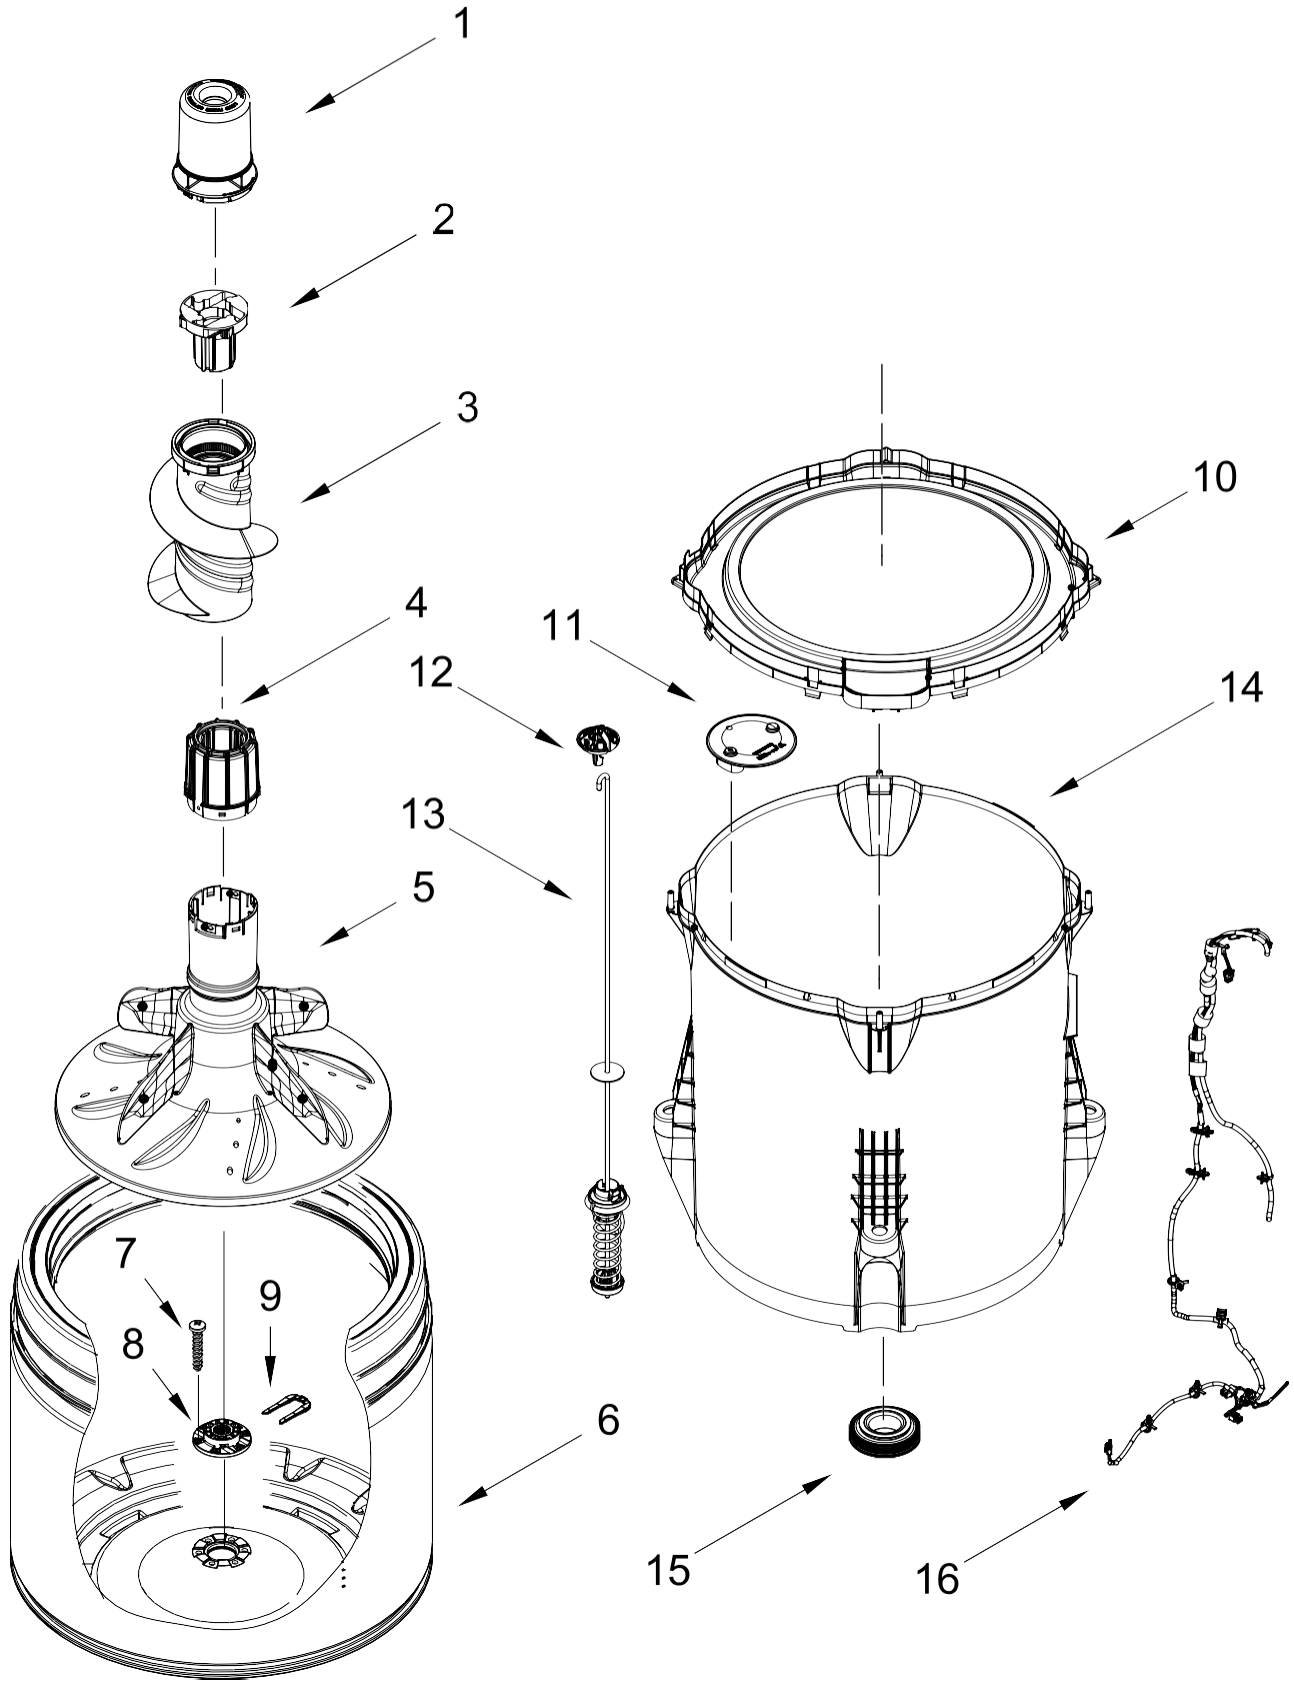

Lavadora Whirlpool 8MWTW2024MJM0

<u>Illus.</u> <u>No.</u>	<u>Part No.</u>	<u>Description</u>
1	W11241163	Lid, Steel Finish Tapa
2	W11287268	Top, white Panel Superior
3	W11091026	Strike Assembly Pasador de Puerta
4	W11346192	Screw. Strike Tornillo
5	W11302950	Lid Lock, solenoid Bloqueo de Tapa, Solenoid
6	W11215078	Lid Lock Bezel, white Bisel de Bloqueo de la Tapa
7	W11241403	Hinge Bracket Lid, LH Soporte de Bisagra para Tapa, IZQ
8	W11241404	Hinge Bracket Lid, RH Soporte de Bisagra para Tapa, DER
9	W11294877	Cover, Hinge LH Cubierta de Bisagra, IZQ

<u>Illus.</u> <u>No.</u>	<u>Part No.</u>	<u>Description</u>
10	W11294875	Cover, Hinge RH Cubierta de Bisagra, DER
11	8563965	Hinge, wire (Left) Alambre de Bisagra (Izquierda)
12	8572974	Hinge, Wire (Right) Alambre de Bisagra (Derecha)
13	W11174839	Expert Nozzle Boquilla
14	W11342200	Plastic Clamp Abrazadera de plastico
15	W11161683	Valves, double Valvulas Dobles
16	W11260206	Valves, harness Arnes, Valvulas
17	W11290910	Screw Tornillo
18	W11282682	Cover, top panel Cubierta, Panel Superior

Lavadora Whirlpool 8MWTW2024MJM0

<u>Illus. No.</u>	<u>Part No.</u>	<u>Description</u>	<u>Illus. No.</u>	<u>Part No.</u>	<u>Description</u>	<u>Illus. No.</u>	<u>Part No.</u>	<u>Description</u>
1	W11377426	ACU, Batman Unidad de Control del Aparato	5	W11295686	UI, Robin Interfaz de Usuario	9	W11310130	Fascia Fascia
2	W11303088	Housing Bracket Cubierta, Soporte	6	W10414398	Switch, Rotary Encoder (4 Position) Selector de 4 Posiciones	10	W11291948	Chrome Ensamble Perilla de Reloj
3	W11329329	Encoder Harness, Upper Arnes del Codificador, Superior	7	W10414397	Switch, Rotary Encoder (3 Position) Selector de 3 Posiciones	11	W11135363	Knob Assembly Ensamble Perilla
4	W11260205	Encoder Harness 2 Knobs, Upper Arnes del Codificador de 2 Perillas, Sup	8	W11195059	PCA, Encoder Selector PCA			