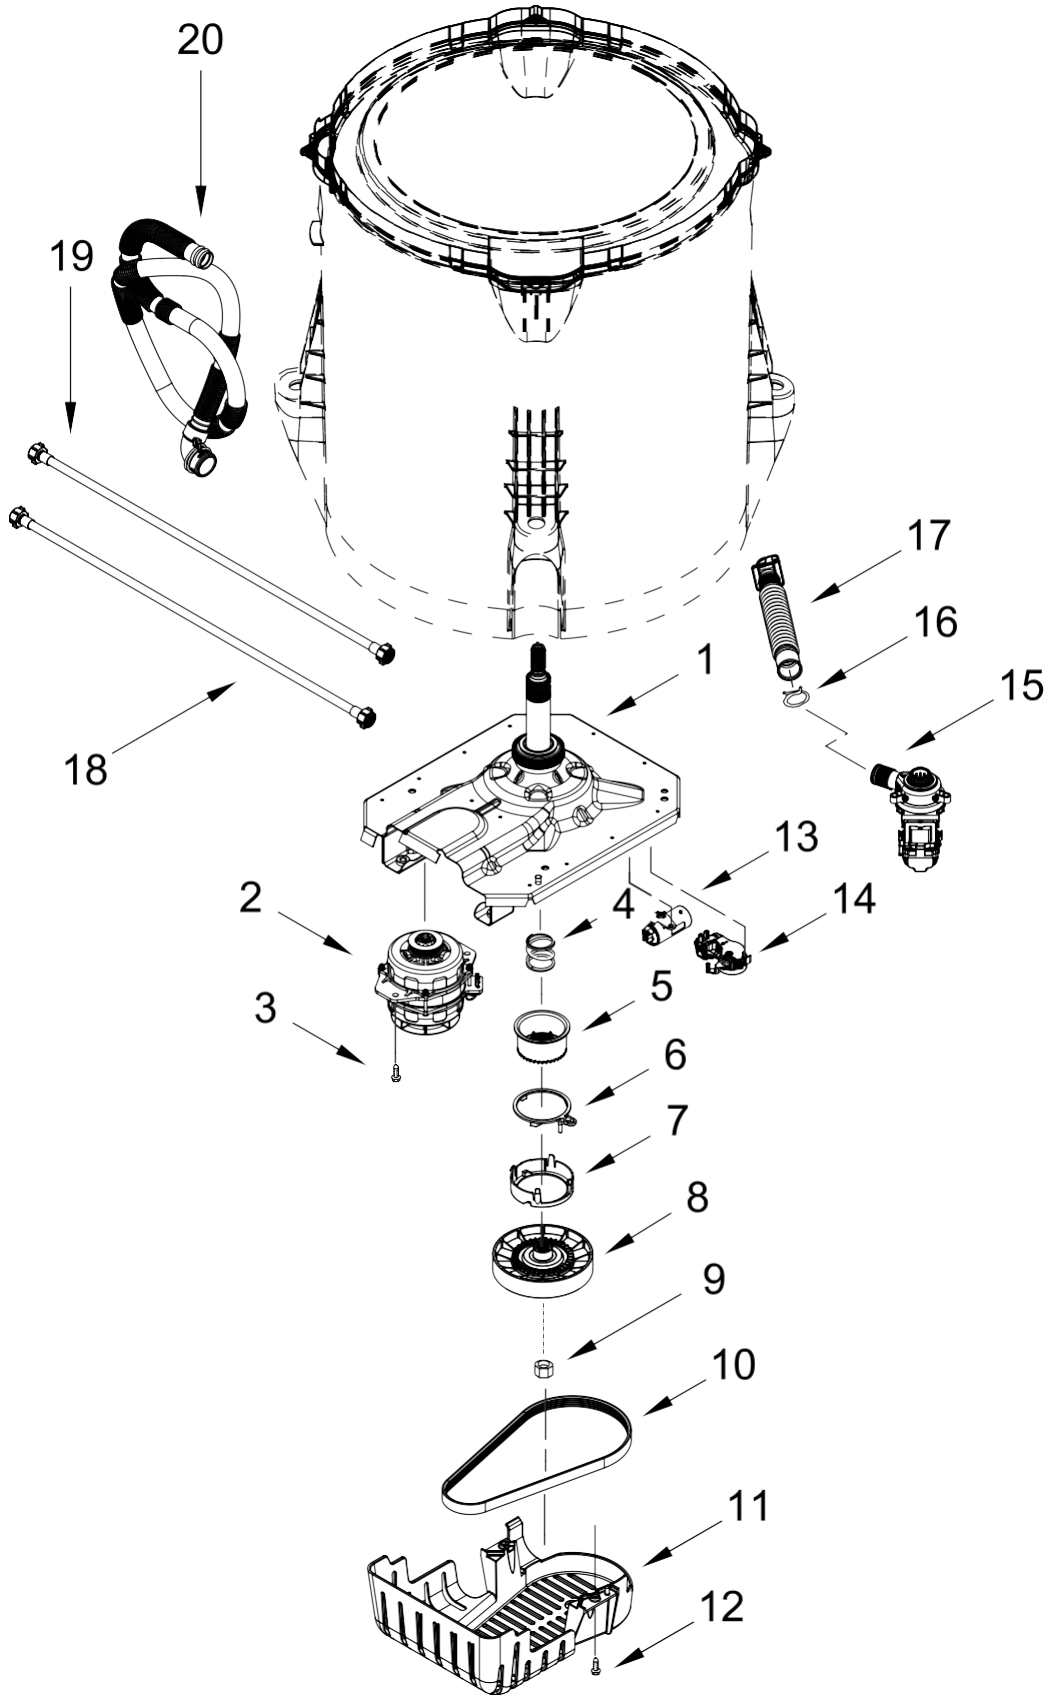

Lavadora Whirlpool 8MWTW2024MJM0

<u>Illus.</u> <u>No.</u>	<u>Part No.</u>	<u>Description</u>	<u>Illus.</u> <u>No.</u>	<u>Part No.</u>	<u>Description</u>	<u>Illus.</u> <u>No.</u>	<u>Part No.</u>	<u>Description</u>
1	W10715767	Gearcase Assembly Ensamble Transmision	9	W10604214	Nut Tuerca	16	8317496	Clamp, Hose Sujetador de Manguera
2	W10677719	Motor, Drive Ensamble Motor	10	W10808317	Belt, Drive Banda de Transmision	17	W10444123	Hose, Inner Drain Assembly
3	9741052	Screw Tornillo	11	W10550173	Shield, Pulley Cover Protector de la Cubierta de la Polea			Manguera de Drenado, Interna
4	W10818965	Spring, Splutch Resorte del Splutch	12	W10249633	Screw Tornillo	18	W11258982	Inlet Hose Cold Manguera de entrada, Fria
5	W10239971	Slider, Splutch Deslizador del Splutch	13	W10815026	Actuator- Shift Solenoid	19	W11258983	Inlet Hose, Hot Manguera de entrada, Caliente
6	W10006353	Cam Ring, Splutch Anillo del CAM del Splutch	14	W10843769	Capacitor, Motor Run Capacitor	20	W10575403	Drain Hose, External Manguera de Drenado, Externa
7	W10006354	Cam, Splutch CAM del Splutch	15	W10465543	Pump Assembly, Drain Ensamble Bomba de Drenado			
8	W10239973	Pulley Polea