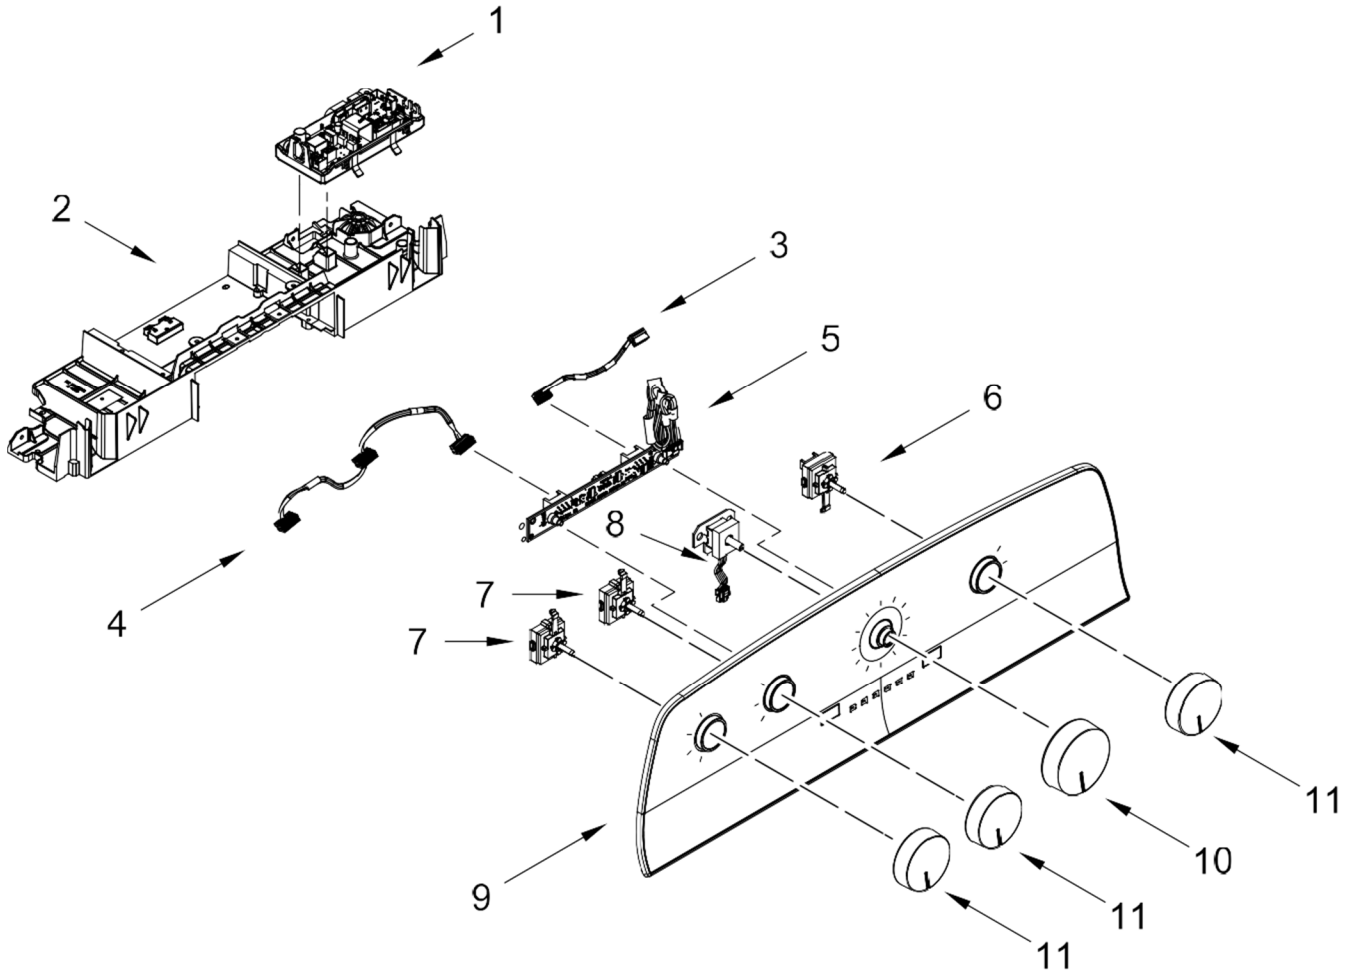

LAVADORA 8MWTW204WJM0