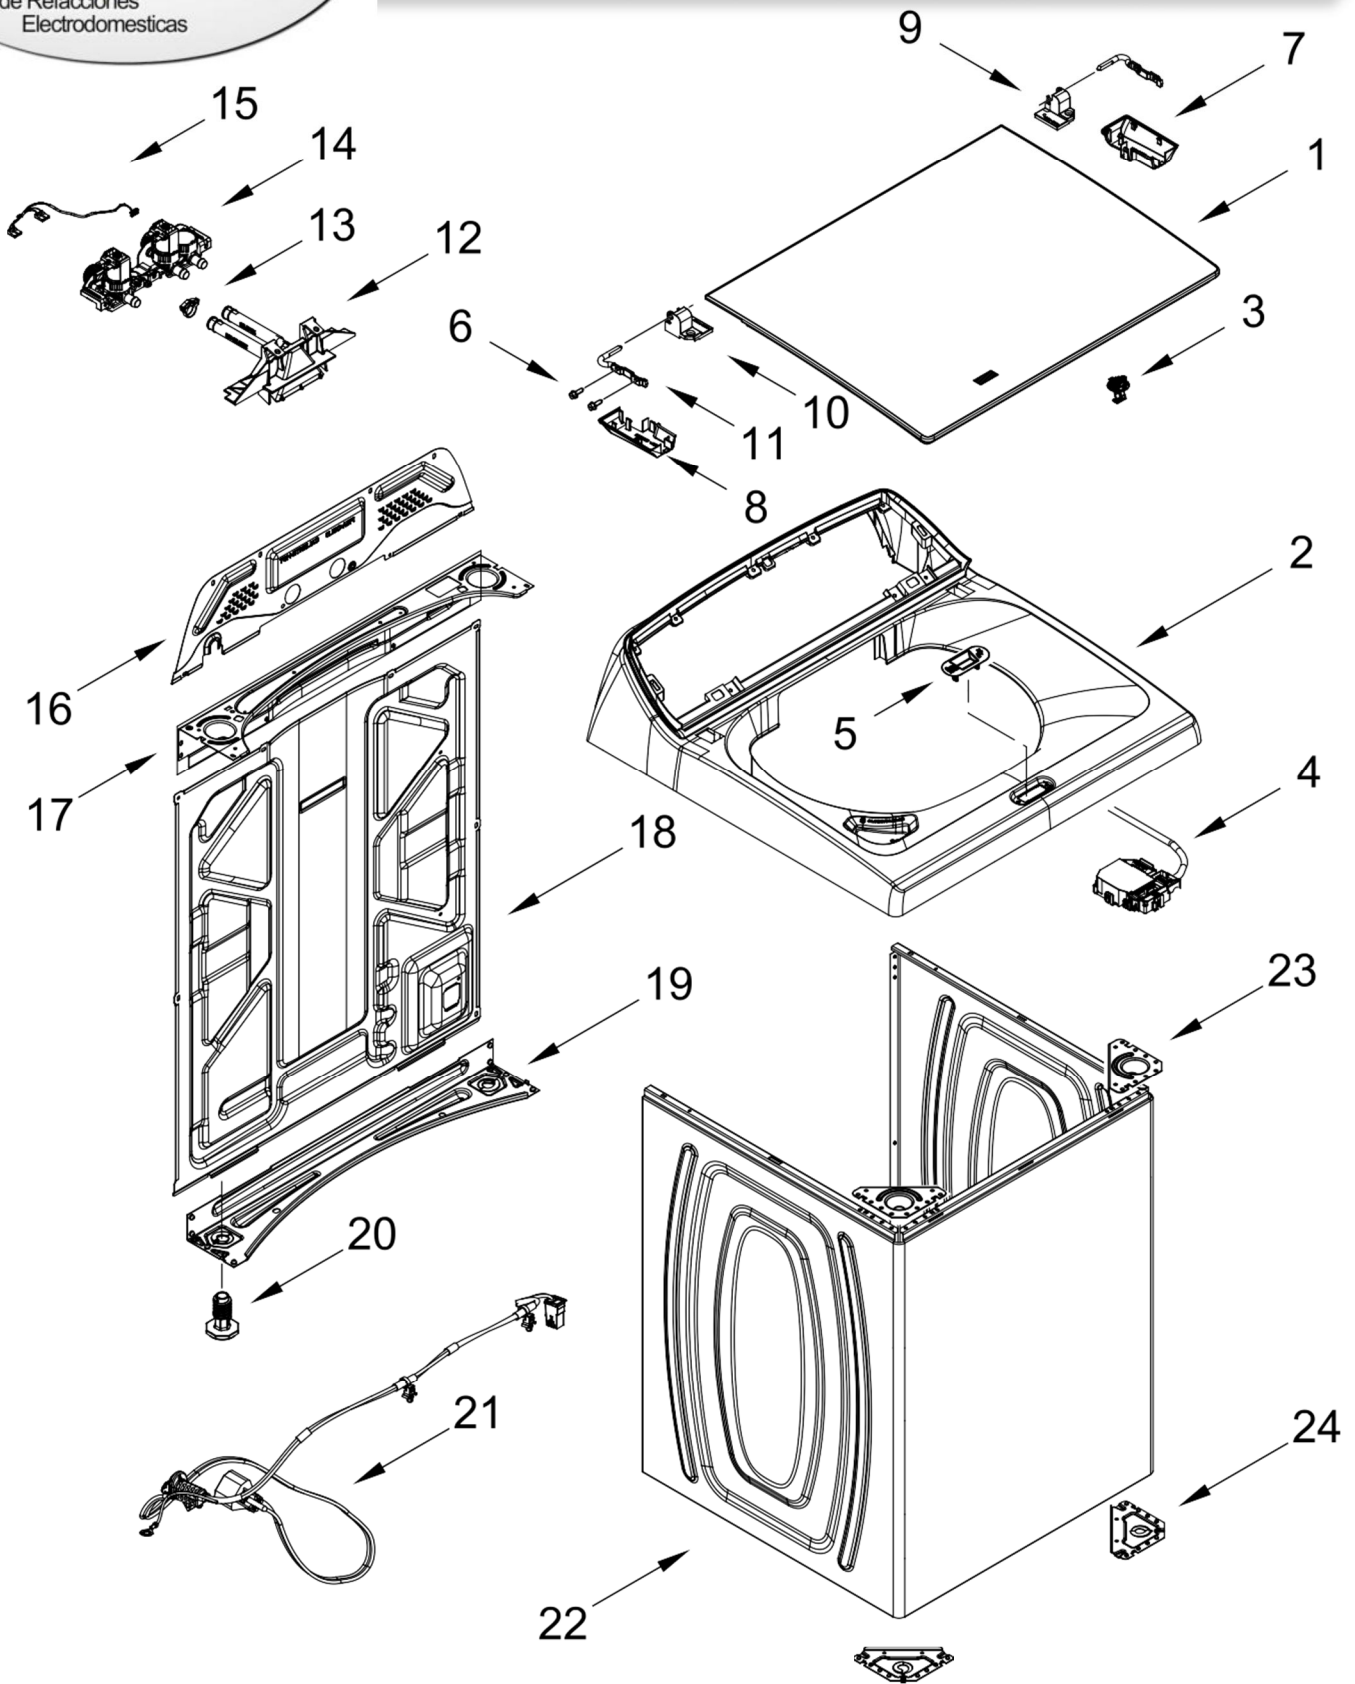

# LAVADORA 8MWTW2024WJM0

<u>Illus. No.</u>	<u>Part No.</u>	<u>Description</u>	<u>Illus. No.</u>	<u>Part No.</u>	<u>Description</u>	<u>Illus. No.</u>	<u>Part No.</u>	<u>Description</u>
	1	W11369163 Glass Lid Jade, Assembly Tapa	10	W11258336	Cover, Hinge RH Cubierta de Bisagra, DER	19	W10515817	Channel, Bottom Rear Canal, Inferior Trasero
	2	W11287268 Top, white Panel Superior	11	8563964	Hinge Arm, Lid Brazo de Bisagra	20	W11179235	Foot Assembly, Leveling Pata Niveladora
3		W11320395 Strike Assembly Pasador de Puerta	12	W11174839	Expert Nozzle Boquilla	21	W11260207	Power Cord Cable Tomacorriente
	4	W11302950 Lid Lock, solenoid Bloqueo de Tapa, Solenoide	13	W11342200	Plastic Clamp Abrazadera de plastico	22	W10611488	Cabinet, white Gabinete
	5	W11215078 White Bisel de Bloqueo de la Tapa	14	W11161683	Valves, double Valvulas Dobles	23	W10515782	Gusset, Top Front Escudete, Superior Frontal
	6	9740848 Screw Tornillo	15	W11260206	Valves, harness Arnes, Valvulas	24	W10515815	Gusset, Botton Front Escudete, Inferior Frontal
	7	W11295240 Cap Hinge, LH Tapa de Bisagra, IZQ	16	W11282682	Cover, top panel Cubierta, Panel Superior			
	8	W11295234 Cap Hinge, RH Tapa de Bisagra, DER	17	W10515799	Channel, Top Rear Canal, Superior Trasero			
	9	W11258338 Cover, Hinge LH Cubierta de Bisagra, IZQ	18	W11266056	Rear Panel Panel Trasero			