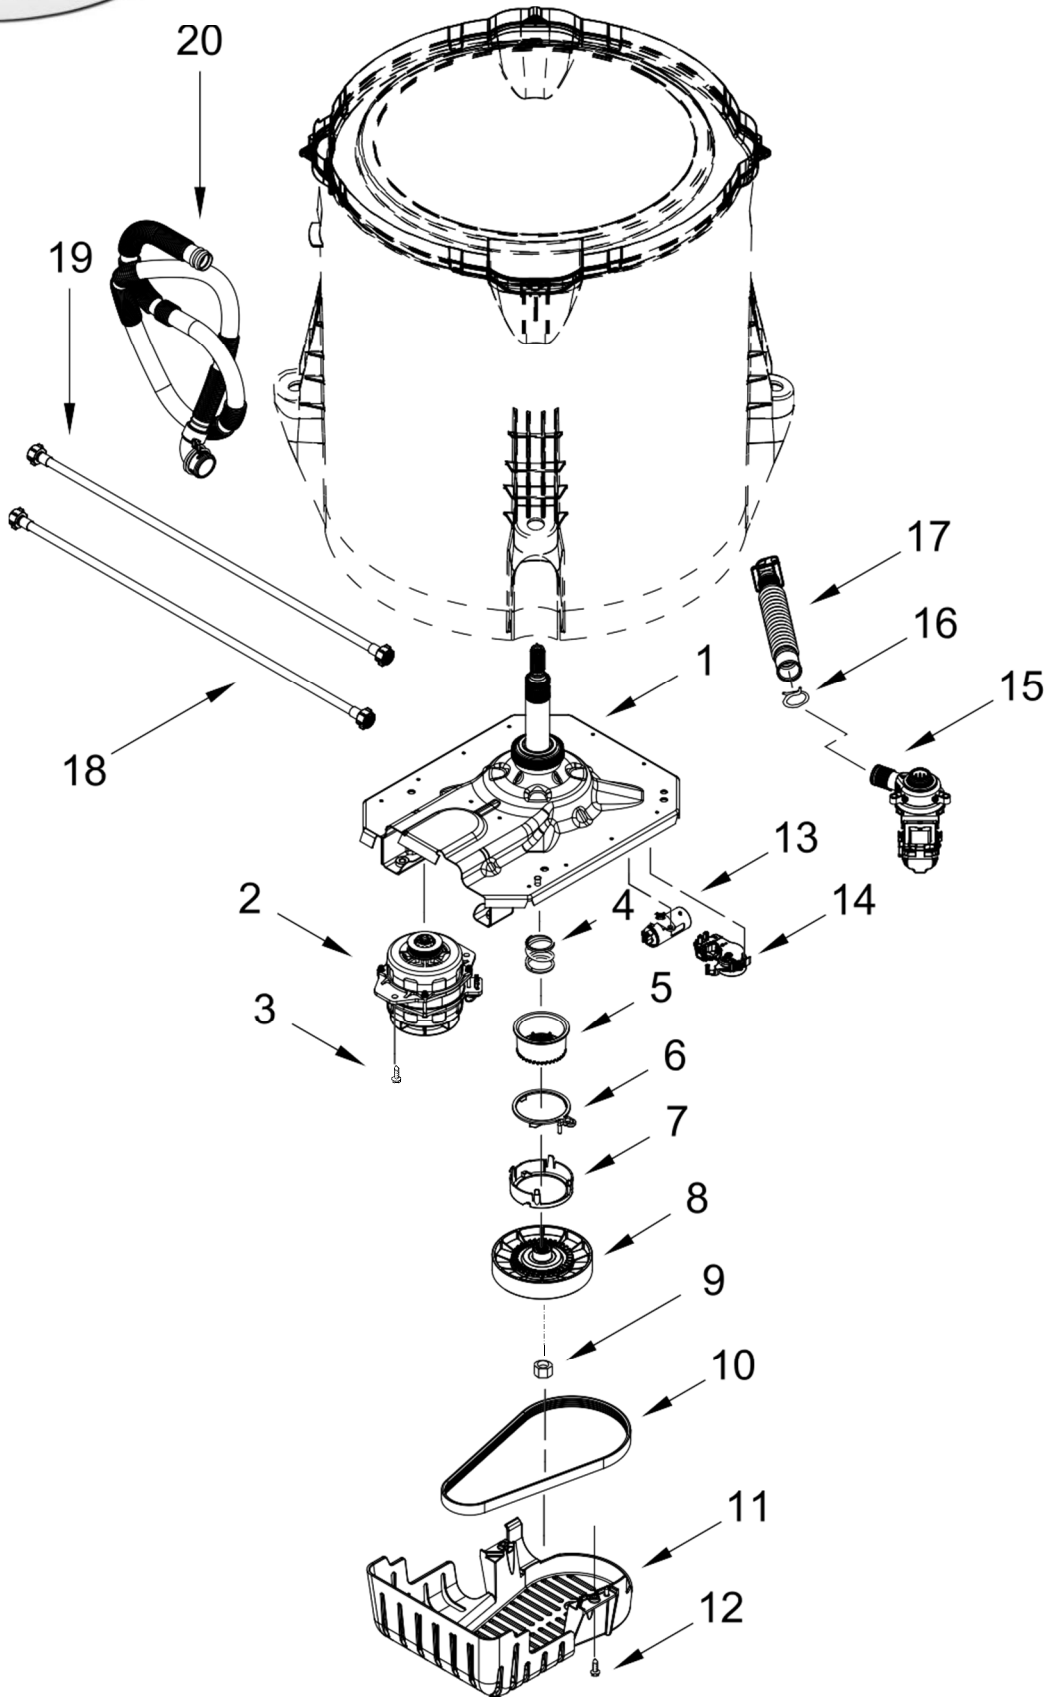

LAVADORA 8MWTW204WJM0