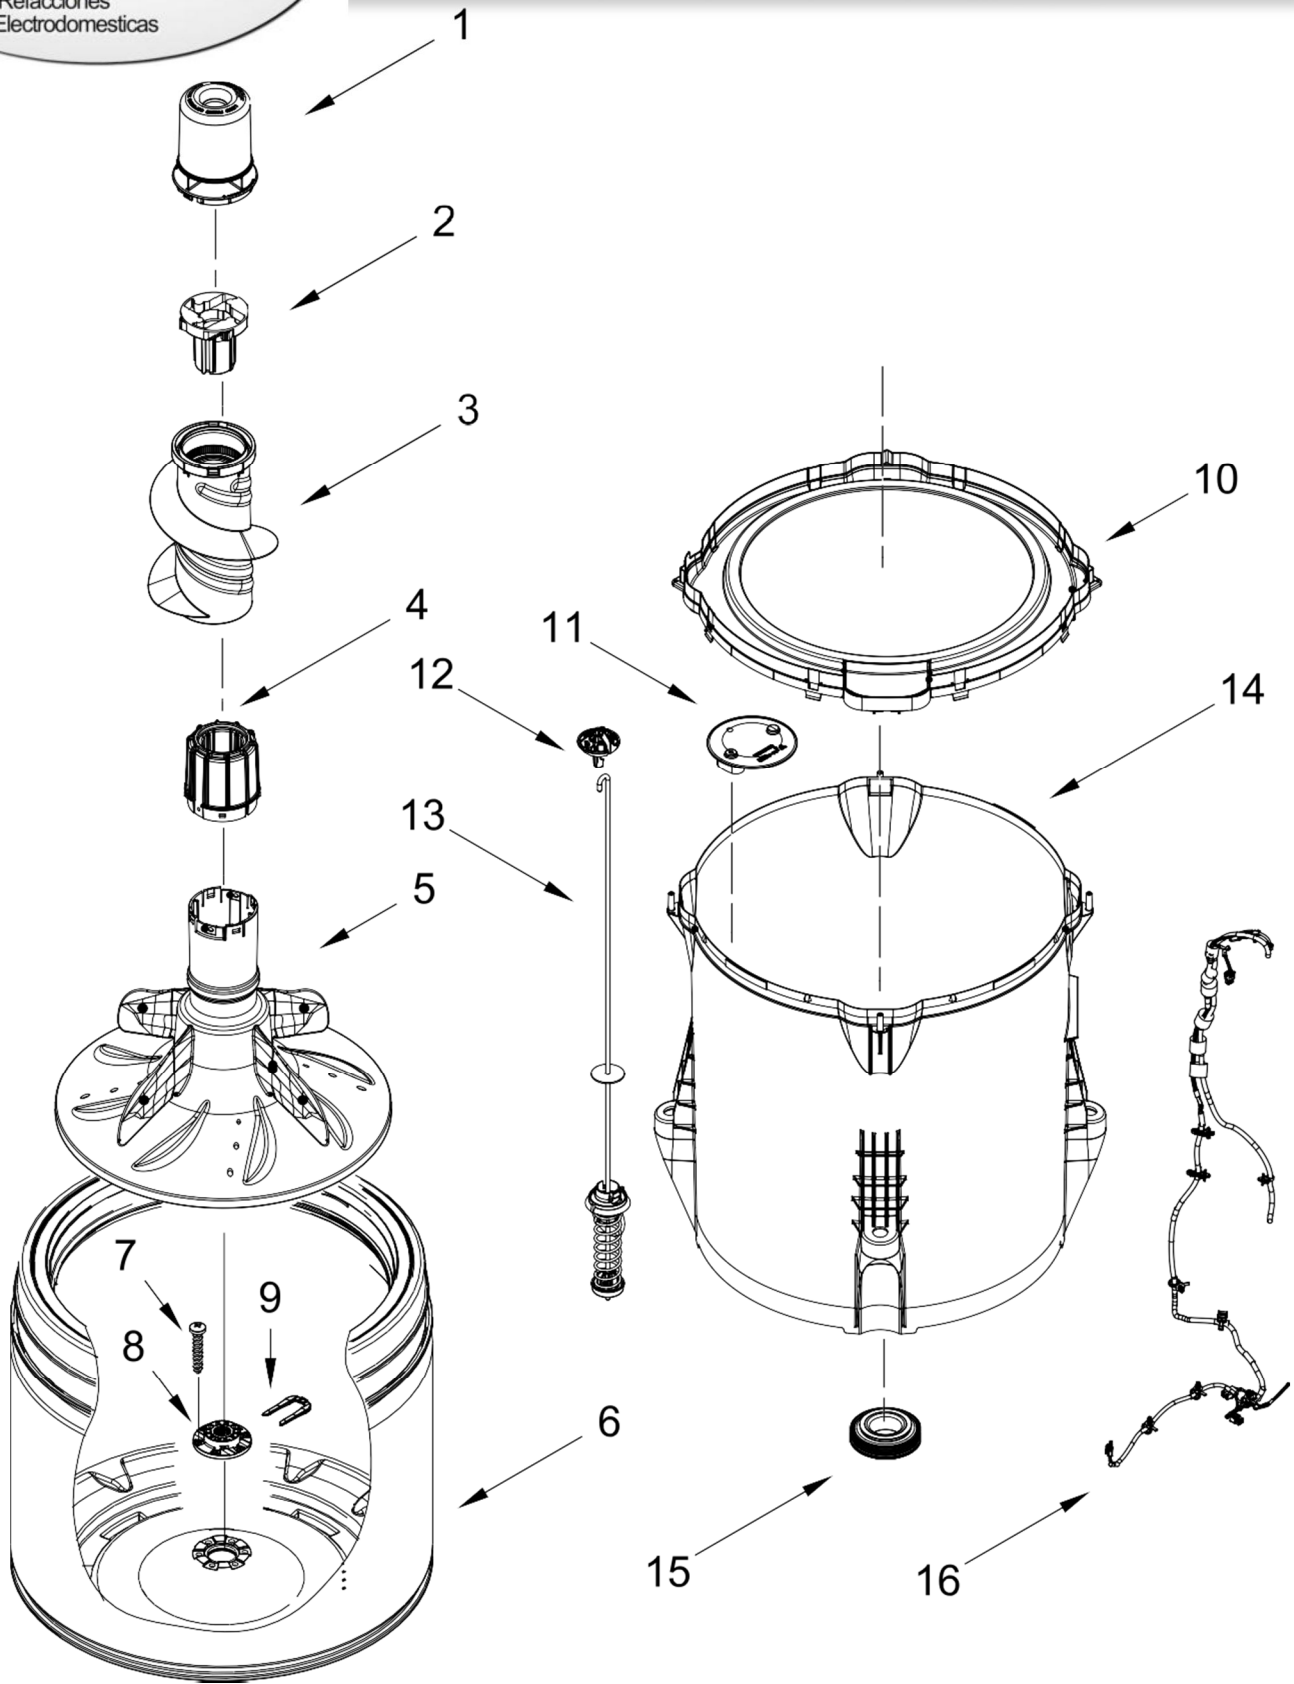

LAVADORA 8MWTW2024WJM0