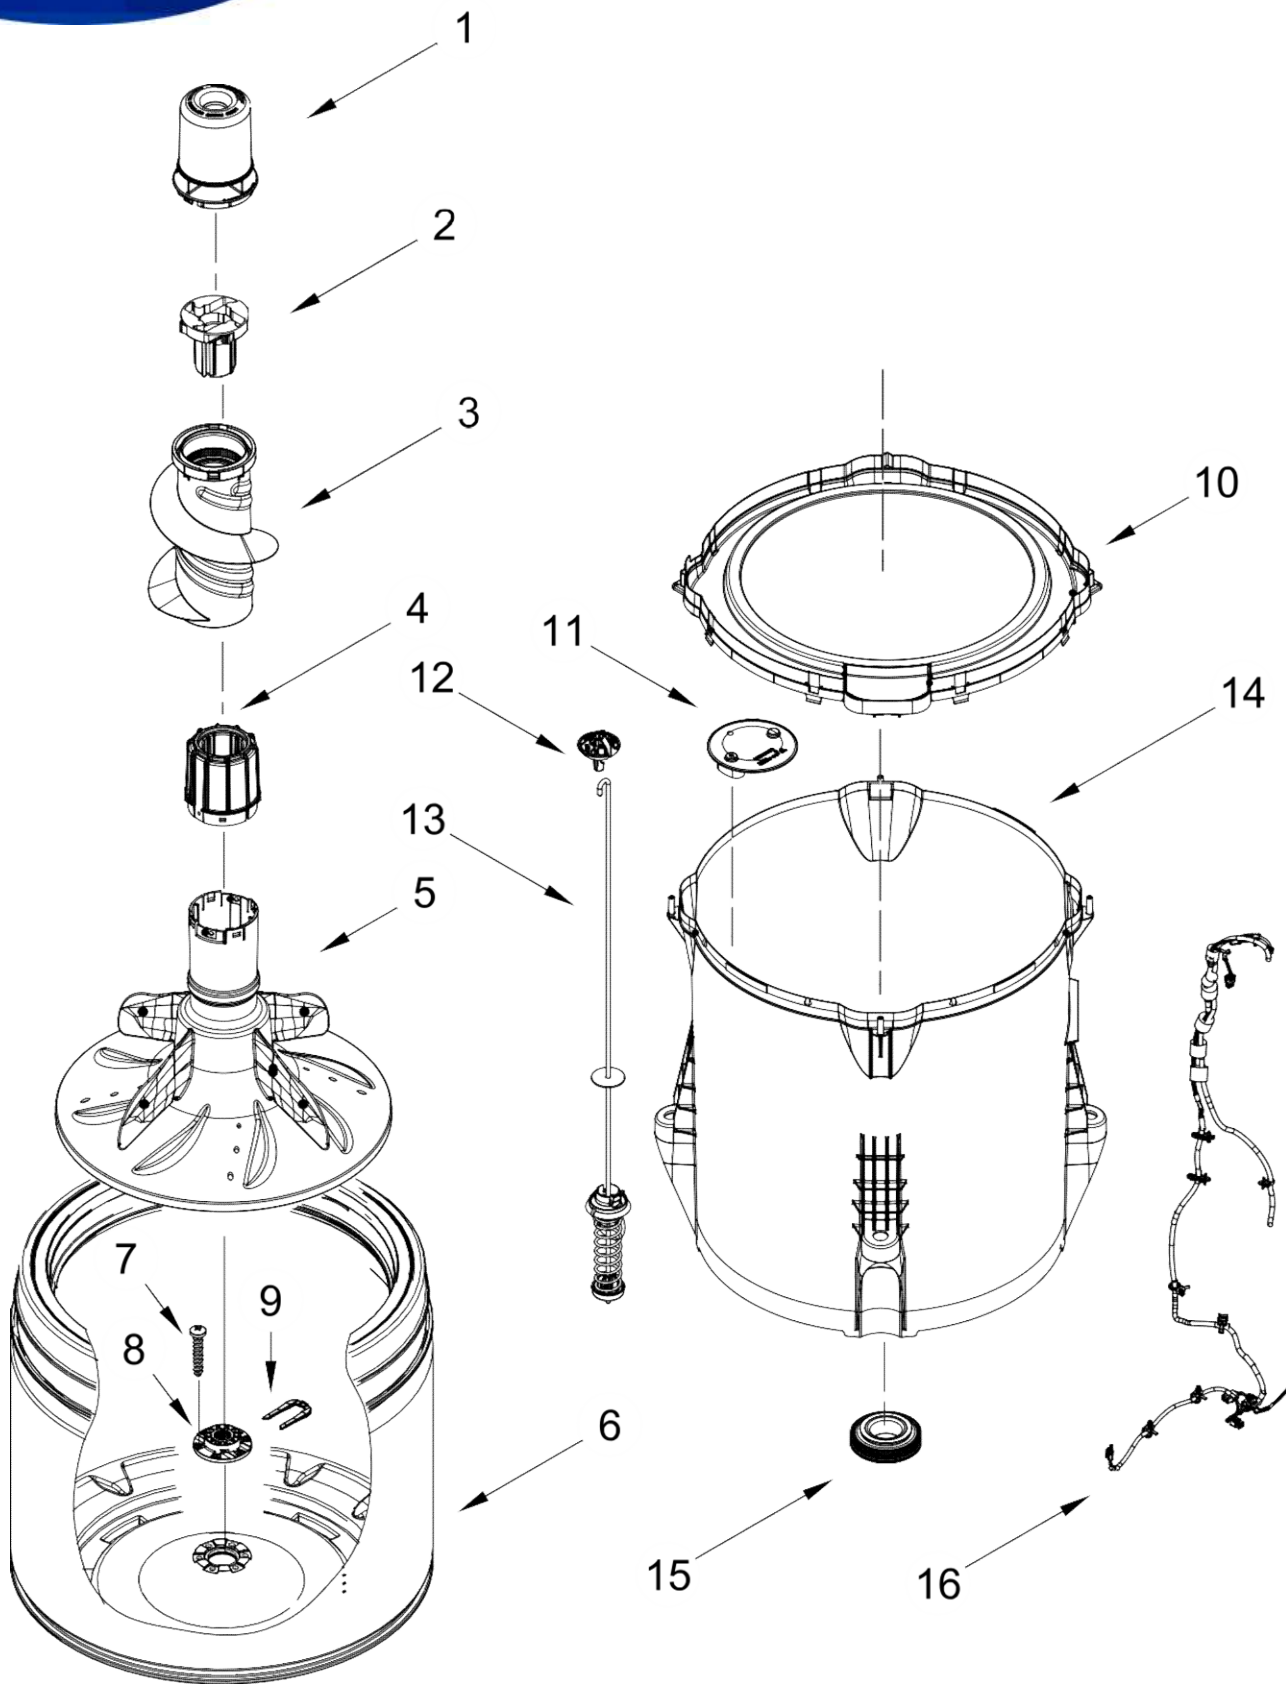

# LAVADORA 8MWTW2024WLG0

<u>Illus.</u> <u>No.</u>	<u>Part No.</u>	<u>Description</u>	<u>Illus.</u> <u>No.</u>	<u>Part No.</u>	<u>Description</u>	<u>Illus.</u> <u>No.</u>	<u>Part No.</u>	<u>Description</u>
1	W11377427	ACU, Batman Unidad de Control del Aparato	5	W11295686	UI, Robin Interfaz de Usuario	9	W11547015	Fascia Fascia
2	W11303088	Housing Bracket Cubierta, Soporte	6	W10414398	Switch, Rotary Encoder (4 Position) Selector de 4 Posiciones	10	W11291948	Chrome Ensamble Perilla de Reloj
3	W11329329	Encoder Harness, Upper Arnes del Codificador, Superior	7	W10414397	Switch, Rotary Encoder (3 Position) Selector de 3 Posiciones	11	W11135363	Knob Assembly Ensamble Perilla
4	W11260205	Encoder Harness 2 Knobs, Upper Arnes del Codificador de 2 Perillas, Sup	8	W11195059	PCA, Encoder Selector PCA			

# LAVADORA 8MWTW2024WLG0

<u>Illus.</u> <u>No.</u>	<u>Part No.</u>	<u>Description</u>	<u>Illus.</u> <u>No.</u>	<u>Part No.</u>	<u>Description</u>	<u>Illus.</u> <u>No.</u>	<u>Part No.</u>	<u>Description</u>
1	W10860509	Dispenser, Fabric Softener Dispensador de Suavizante	7	8533953	Screw Tornillo			Ensamble de la Tina
2	W10782372	Assembly, CAM Complete Agitador, Ensamble del CAM	8	W10396887	Hub - Driven, Basket Conductor del Eje, Canasta	15	W10580763	Seal, Tub Sello de la Tina
3	W11182552	Auger, Agitator Agitador	9	W11284133	Retainer, Drive Block Retenedor, Bloque de Transmisión	16	W11428934	Main Harness, Lower Arnes Principal, Inferior
4	W10715787	Couple, Agitator Couple del Agitador	10	W11131744	Ring Tub Aro de la Tina			
5	W11564466	Base, Agitator Base del Agitador	11	W10215093	Filter, Drain Pump Filtro, Bomba de Drenado			
6	W11339251	Basket, Assembly Ensamble de Canasta	12	W11373428	Ball, Suspension Bola, Suspension			
			13	W11226774	Damper, Suspension Amortiguador, Suspension			
			14	W11220395	Tub, Assembly			