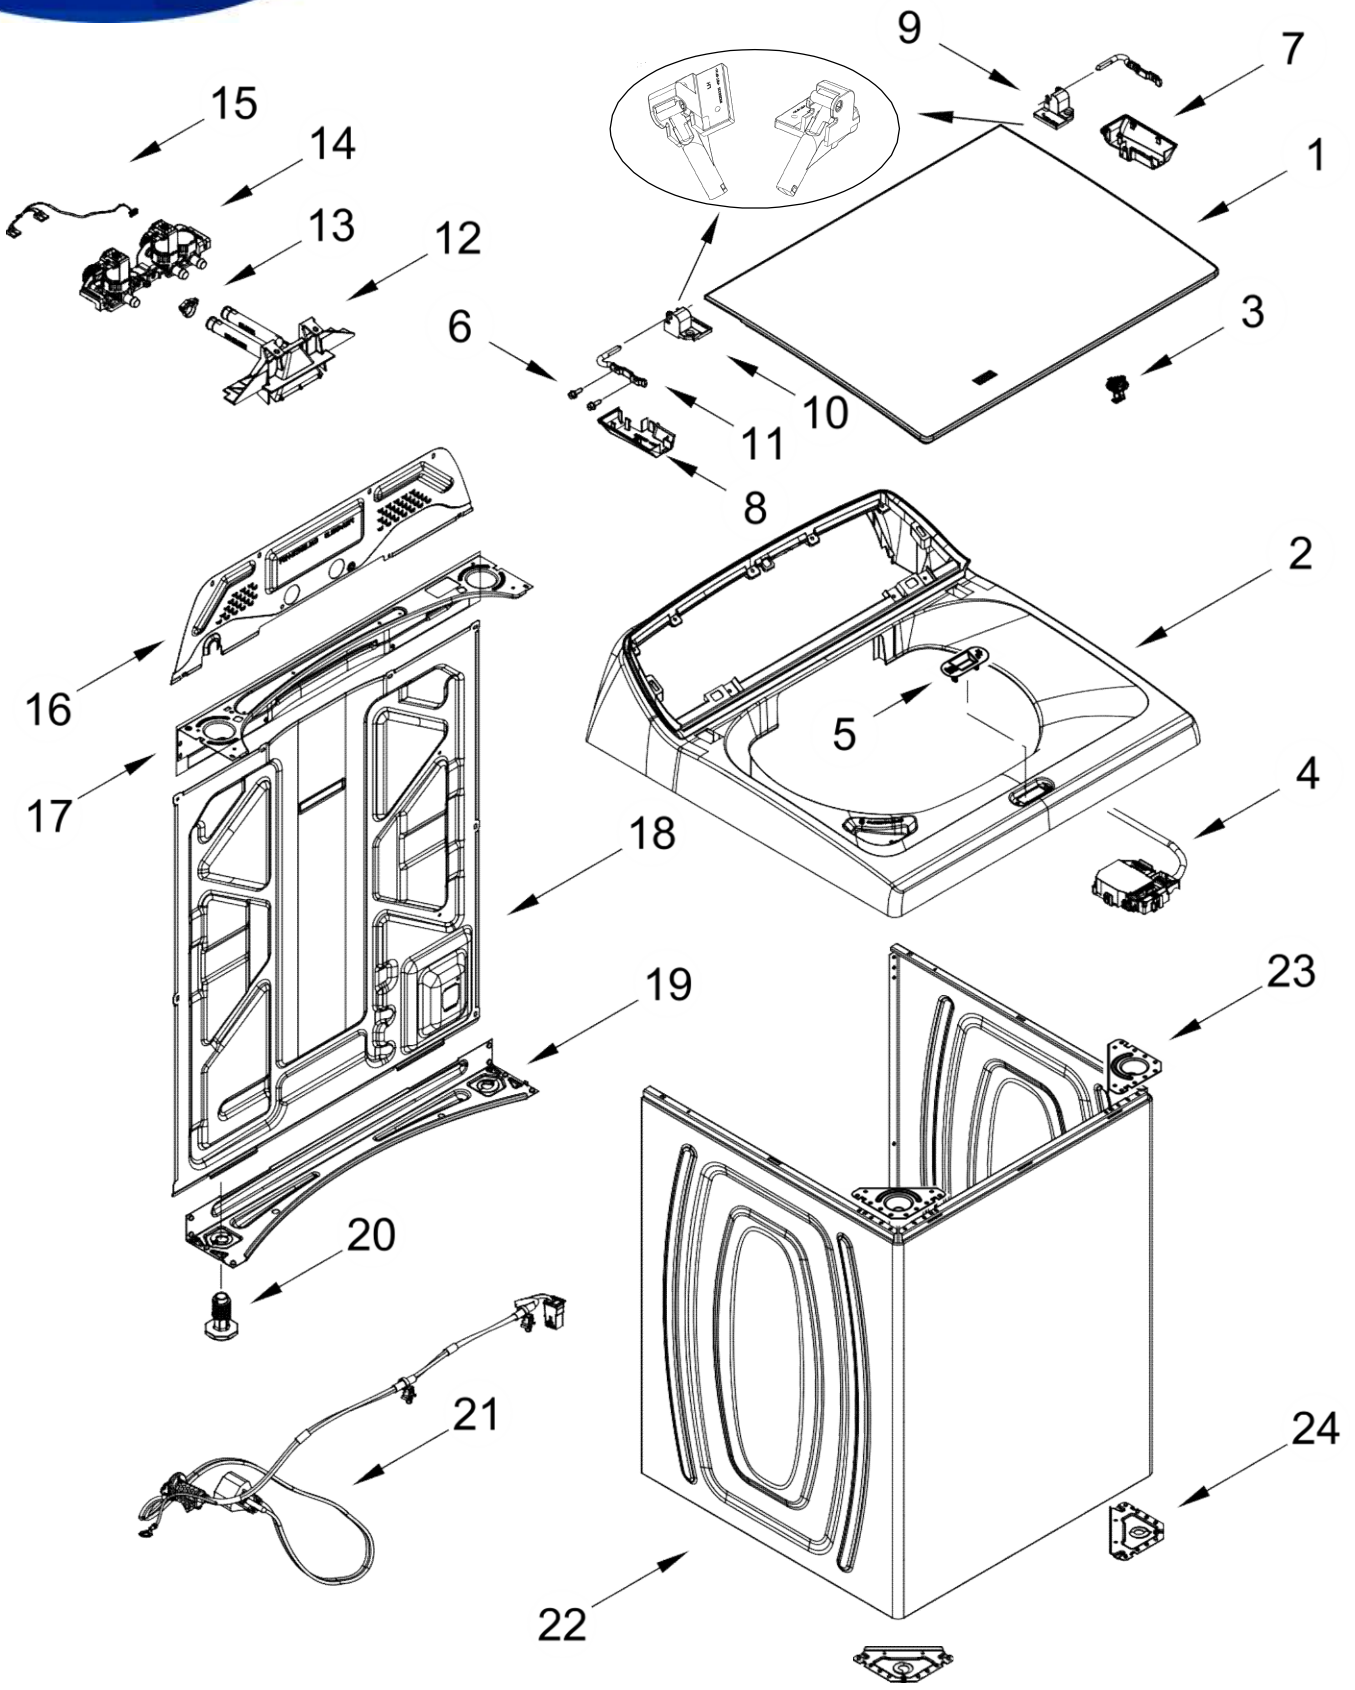

**AUTOMATIC WASHER LAVADORA AUTOMATICA  
SERVICE PARTS CATALOG EXPLOSIONADO DE PARTES**

**MODELS:**

8MWTW2024WLG0 (Gun Metal)

# LAVADORA 8MWTW2024WLG0

<u>Illus. No.</u>	<u>Part No.</u>	<u>Description</u>	<u>Illus. No.</u>	<u>Part No.</u>	<u>Description</u>	<u>Illus. No.</u>	<u>Part No.</u>	<u>Description</u>
1	W11297195	Lid Glass, Assembly Tapa	10	W11307594	Cover, Hinge RH Cubierta de Bisagra, DER	19	W10515817	Channel, Bottom Rear Canal, Inferior Trasero
2	W11546956	Top, Gun Metal Panel Superior	11	8563964	Hinge Arm, Lid Brazo de Bisagra	20	W11179235	Foot Assembly, Leveling Pata Niveladora
3	W11091027	Strike Assembly Pasador de Puerta	12	W11477060	Expert Nozzle Boquilla	21	W11260207	Power Cord Cable Tomacorriente
4	W11302950	Lid Lock, solenoid Bloqueo de Tapa, Solenoide	13	W11392807	Plastic Clamp Abrazadera de plastico	22		Cabinet, Gun Metal Gabinete (no serviceable)
5	W11215091	Grey Solid Bisel de Bloqueo de la Tapa	14	W11161683	Valves, double Valvulas Dobles	23	W10515782	Gusset, Top Front Escudete, Superior Frontal
6	9740848	Screw Tornillo	15	W11260206	Valves, harness Arnes, Valvulas	24	W10515815	Gusset, Botton Front Escudete, Inferior Frontal
7	W11295241	Cap Hinge, LH Tapa de Bisagra, IZQ	16	W11282682	Cover, top panel Cubierta, Panel Superior			
8	W11295236	Cap Hinge, RH Tapa de Bisagra, DER	17	W10515799	Channel, Top Rear Canal, Superior Trasero			
9	W11307595	Cover, Hinge LH Cubierta de Bisagra, IZQ	18	W11266056	Rear Panel Panel Trasero			