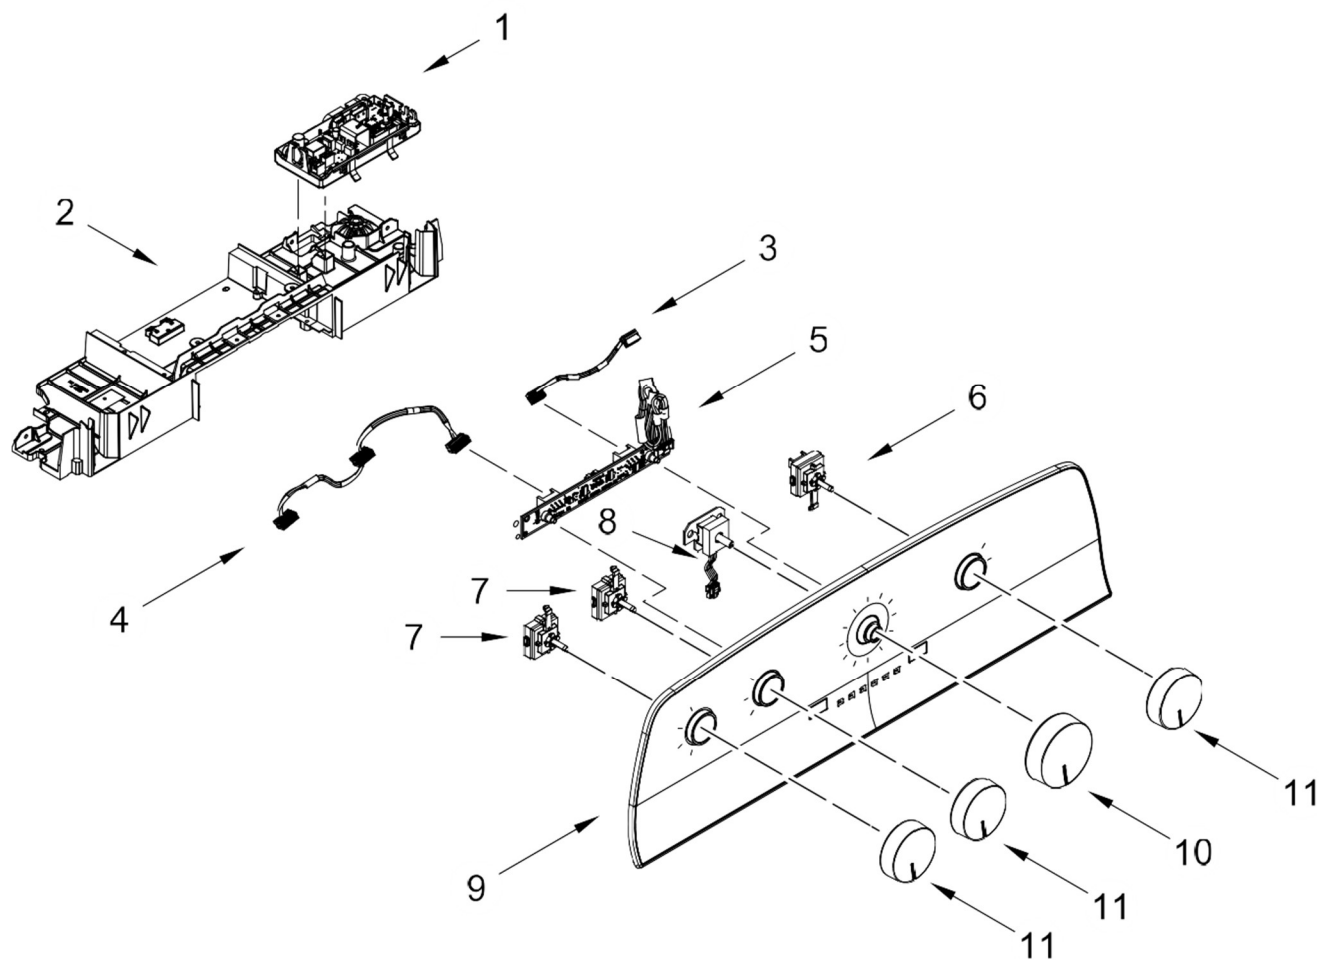

BENITO JUÁREZ #1500 GPE ZITON, CD. GUADALUPE NUEVO LEÓN TEL: 8183377999 Y 49
HORARIOS: LUNES A VIERNES 8:30 A 6:00 PM Y SÁBADOS DE 8:30 A 2:00 PM

www.denek.com