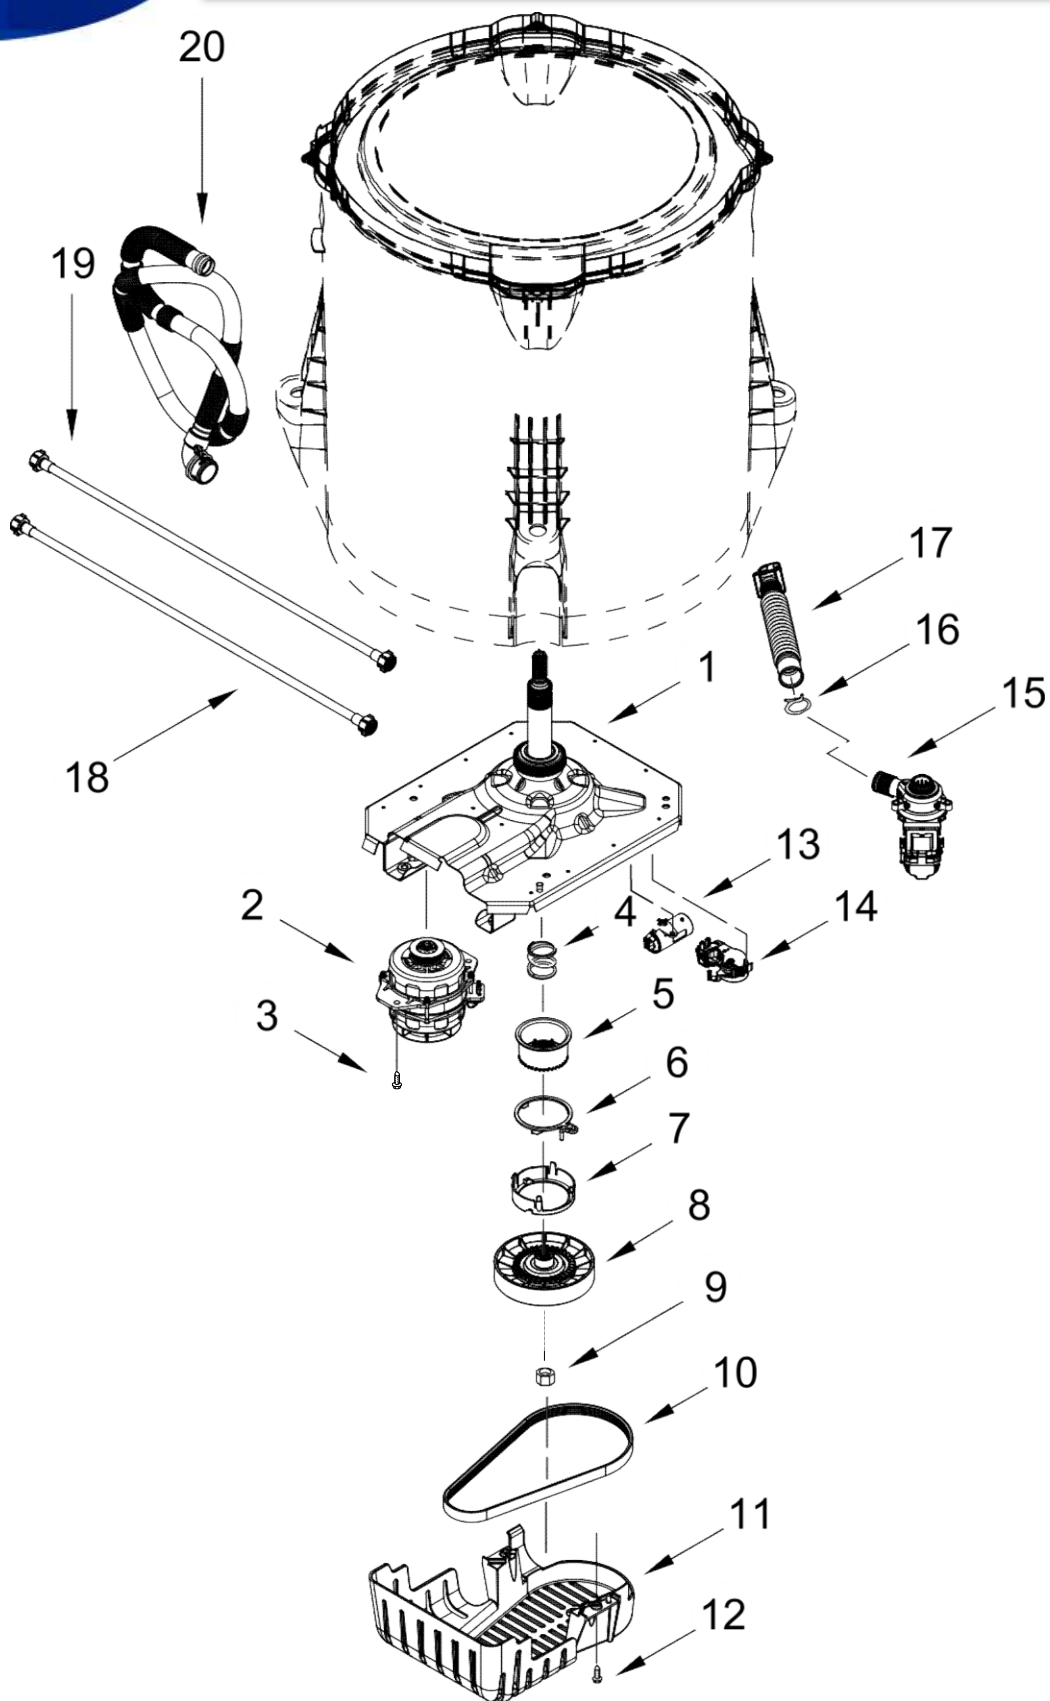

# LAVADORA 8MWTW2024WLG0

<u>Illus.</u> <u>No.</u>	<u>Part No.</u>	<u>Description</u>	<u>Illus.</u> <u>No.</u>	<u>Part No.</u>	<u>Description</u>	<u>Illus.</u> <u>No.</u>	<u>Part No.</u>	<u>Description</u>
1	W11377427	ACU, Batman Unidad de Control del Aparato	5	W11295686	UI, Robin Interfaz de Usuario	9	W11547015	Fascia Fascia
2	W11303088	Housing Bracket Cubierta, Soporte	6	W10414398	Switch, Rotary Encoder (4 Position) Selector de 4 Posiciones	10	W11291948	Chrome Ensamble Perilla de Reloj
3	W11329329	Encoder Harness, Upper Arnes del Codificador, Superior	7	W10414397	Switch, Rotary Encoder (3 Position) Selector de 3 Posiciones	11	W11135363	Knob Assembly Ensamble Perilla
4	W11260205	Encoder Harness 2 Knobs, Upper Arnes del Codificador de 2 Perillas, Sup	8	W11195059	PCA, Encoder Selector PCA			

# LAVADORA 8MWTW2024WLG0

<u>Illus.</u> <u>No.</u>	<u>Part No.</u>	<u>Description</u>	<u>Illus.</u> <u>No.</u>	<u>Part No.</u>	<u>Description</u>	<u>Illus.</u> <u>No.</u>	<u>Part No.</u>	<u>Description</u>
1	W10860509	Dispenser, Fabric Softener Dispensador de Suavizante	7	8533953	Screw Tornillo			Ensamble de la Tina
2	W10782372	Assembly, CAM Complete Agitador, Ensamble del CAM	8	W10396887	Hub - Driven, Basket Conductor del Eje, Canasta	15	W10580763	Seal, Tub Sello de la Tina
3	W11182552	Auger, Agitator Agitador	9	W11284133	Retainer, Drive Block Retenedor, Bloque de Transmisión	16	W11428934	Main Harness, Lower Arnes Principal, Inferior
4	W10715787	Couple, Agitator Couple del Agitador	10	W11131744	Ring Tub Aro de la Tina			
5	W11564466	Base, Agitator Base del Agitador	11	W10215093	Filter, Drain Pump Filtro, Bomba de Drenado			
6	W11339251	Basket, Assembly Ensamble de Canasta	12	W11373428	Ball, Suspension Bola, Suspension			
			13	W11226774	Damper, Suspension Amortiguador, Suspension			
			14	W11220395	Tub, Assembly			