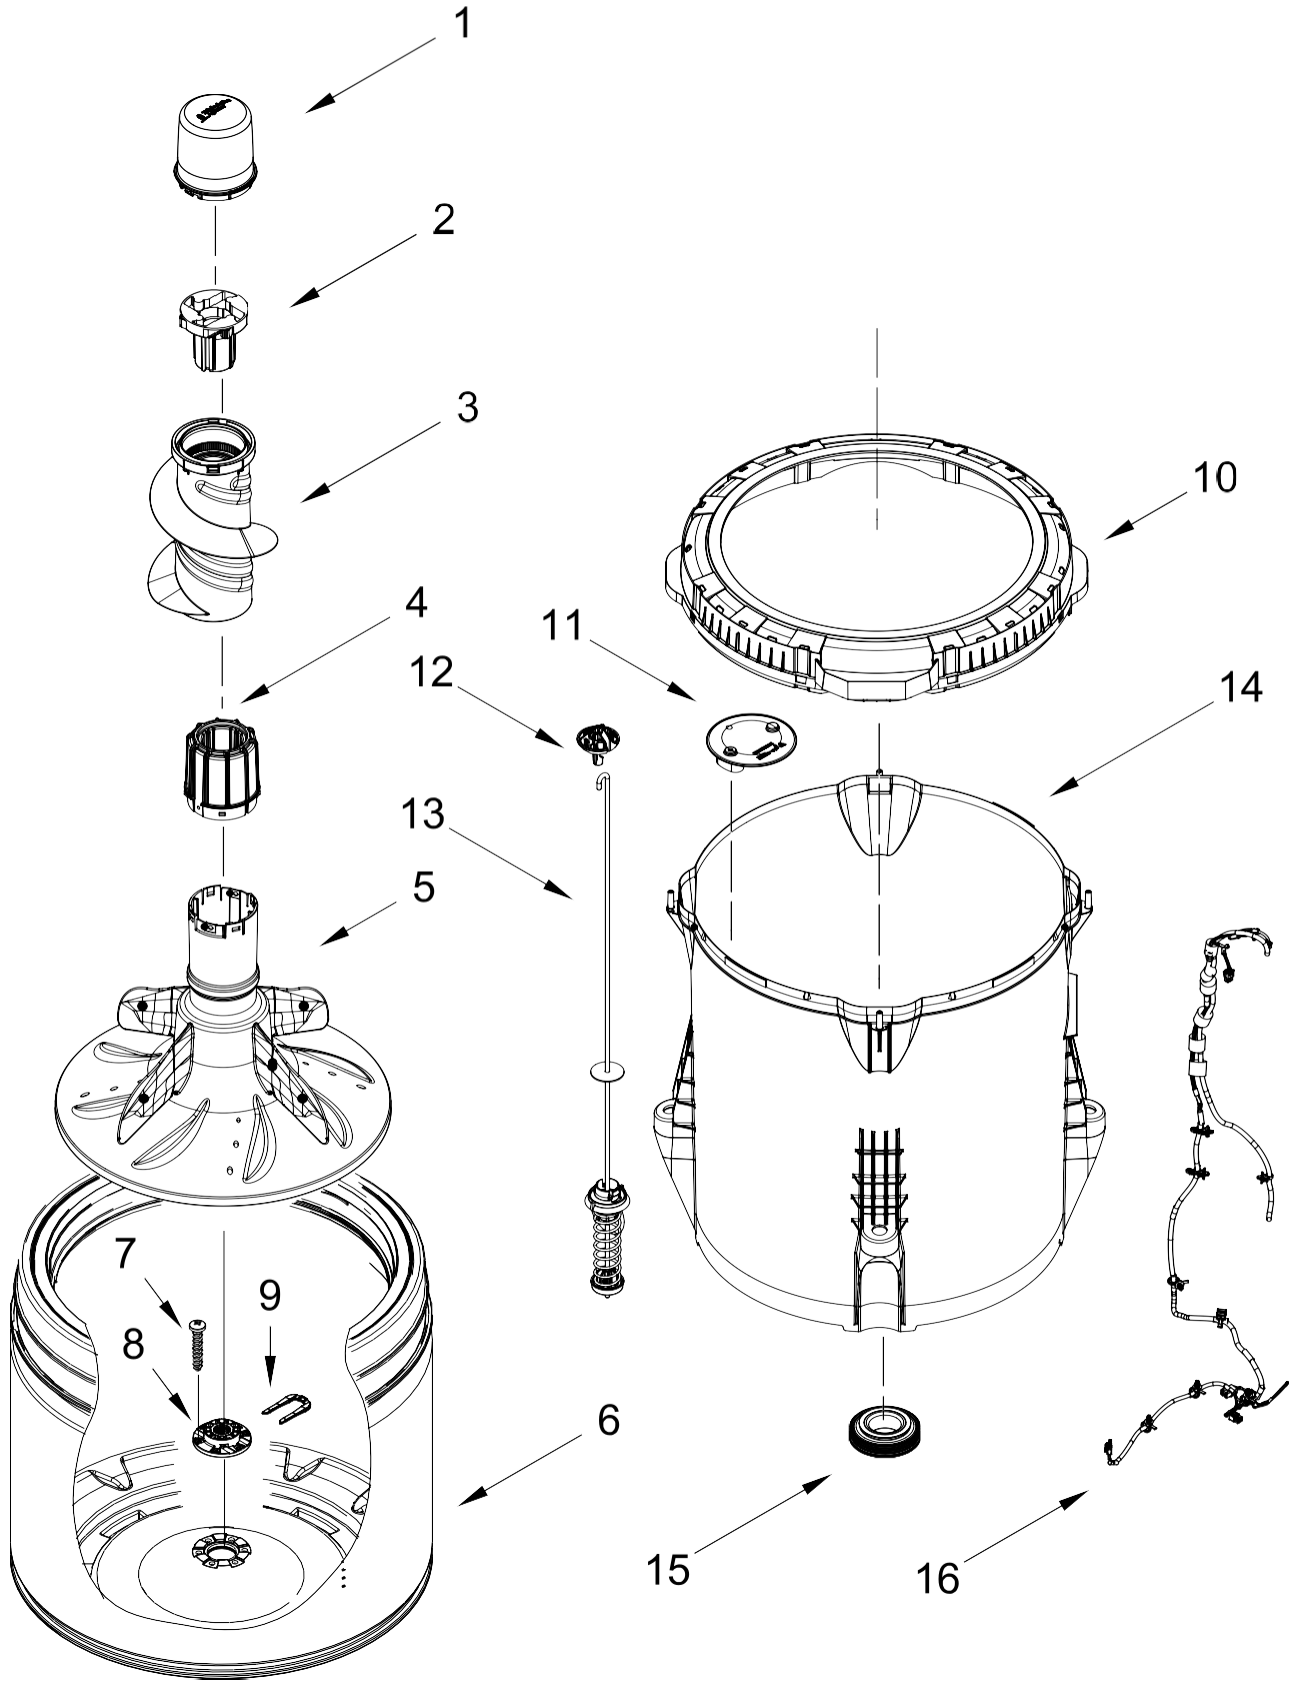

<u>Illus.</u> <u>No.</u>	<u>Part No.</u>	<u>Description</u>	<u>Illus.</u> <u>No.</u>	<u>Part No.</u>	<u>Description</u>	<u>Illus.</u> <u>No.</u>	<u>Part No.</u>	<u>Description</u>
1	W10804233	Cap, Agitator Triple Action Tapa del Agitador	7	8533953	Screw Tornillo	12	W10583768	Ball, Suspension Bola, Suspension
2	8537433	Cam, Driven Agitador, Ensamble del CAM	8	W10396887	Hub - Driven, Basket Conductor del Eje, Canasta	13	W11226774	Damper, Suspension Amortiguador, Suspension
3	W11182552	Auger, Agitator Agitador	9	W11284133	Retainer, DriveBlock Retenedor, Bloque de Transmisión	14	W11220395	Tub, Assembly Ensamble de la Tina
4	W10715787	Couple, Agitator Couple del Agitador	10	W11131744	Ring, tub Aro de la Tina	15	W10580763	Seal, Tub Sello de la Tina
5	W10715783	Base, Agitator Base del Agitador	11	W10215093	Filter, Drain Pump Filtro, Bomba de Drenado	16	W11260197	Main Harness, Lower Arnes Principal, Inferior
6	W11339251	Basket, Assembly Ensamble de Canasta