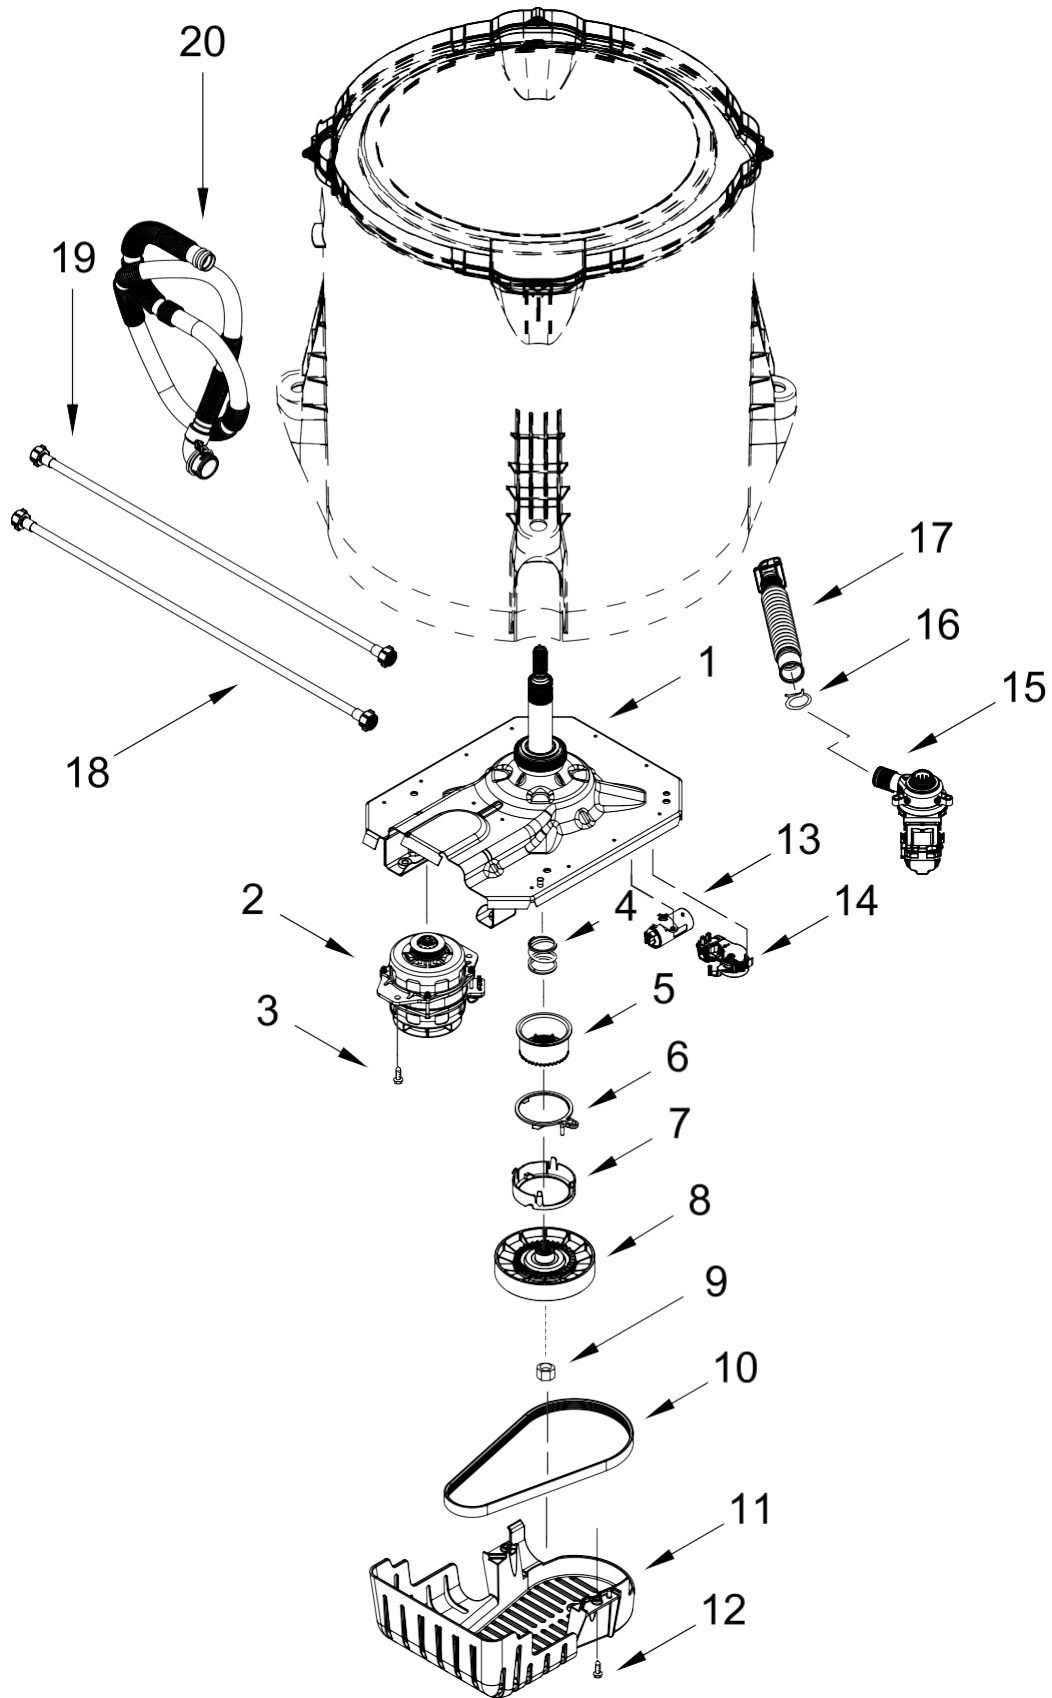

Lavadora Whirlpool 8MWTW2031MJM0

<u>Illus.</u> <u>No.</u>	<u>Part No.</u>	<u>Description</u>	<u>Illus.</u> <u>No.</u>	<u>Part No.</u>	<u>Description</u>	<u>Illus.</u> <u>No.</u>	<u>Part No.</u>	<u>Description</u>
1	W10715767	Gearcase Assembly Ensamble Transmision	9	W10604214	Nut Tuerca	16	8317496	Clamp, Hose Sujetador de Manguera
2	W10677719	Motor, Drive Ensamble Motor	10	W10808317	Belt, Drive Banda de Transmision	17	W10444123	Hose, Inner Drain Assembly
3	9741052	Screw Tornillo	11	W10550173	Shield, Pulley Cover Protector de la Cubierta de la Polea			Manguera de Drenado, Interna
4	W10818965	Spring, Splutch Resorte del Splutch	12	W10249633	Screw Tornillo	18	W11258982	Inlet Hose Cold Manguera de entrada, Fria
5	W10239971	Slider, Splutch Deslizador del Splutch	13	W10815026	Actuator- Shift Solenoid	19	W11258983	Inlet Hose, Hot Manguera de entrada, Caliente
6	W10006353	Cam Ring, Splutch Anillo del CAM del Splutch	14	W10843769	Capacitor, Motor Run Capacitor	20	W10575403	Drain Hose, External Manguera de Drenado, Externa
7	W10006354	Cam, Splutch CAM del Splutch	15	W10465543	Pump Assembly, Drain Ensamble Bomba de Drenado			
8	W10239973	Pulley Polea