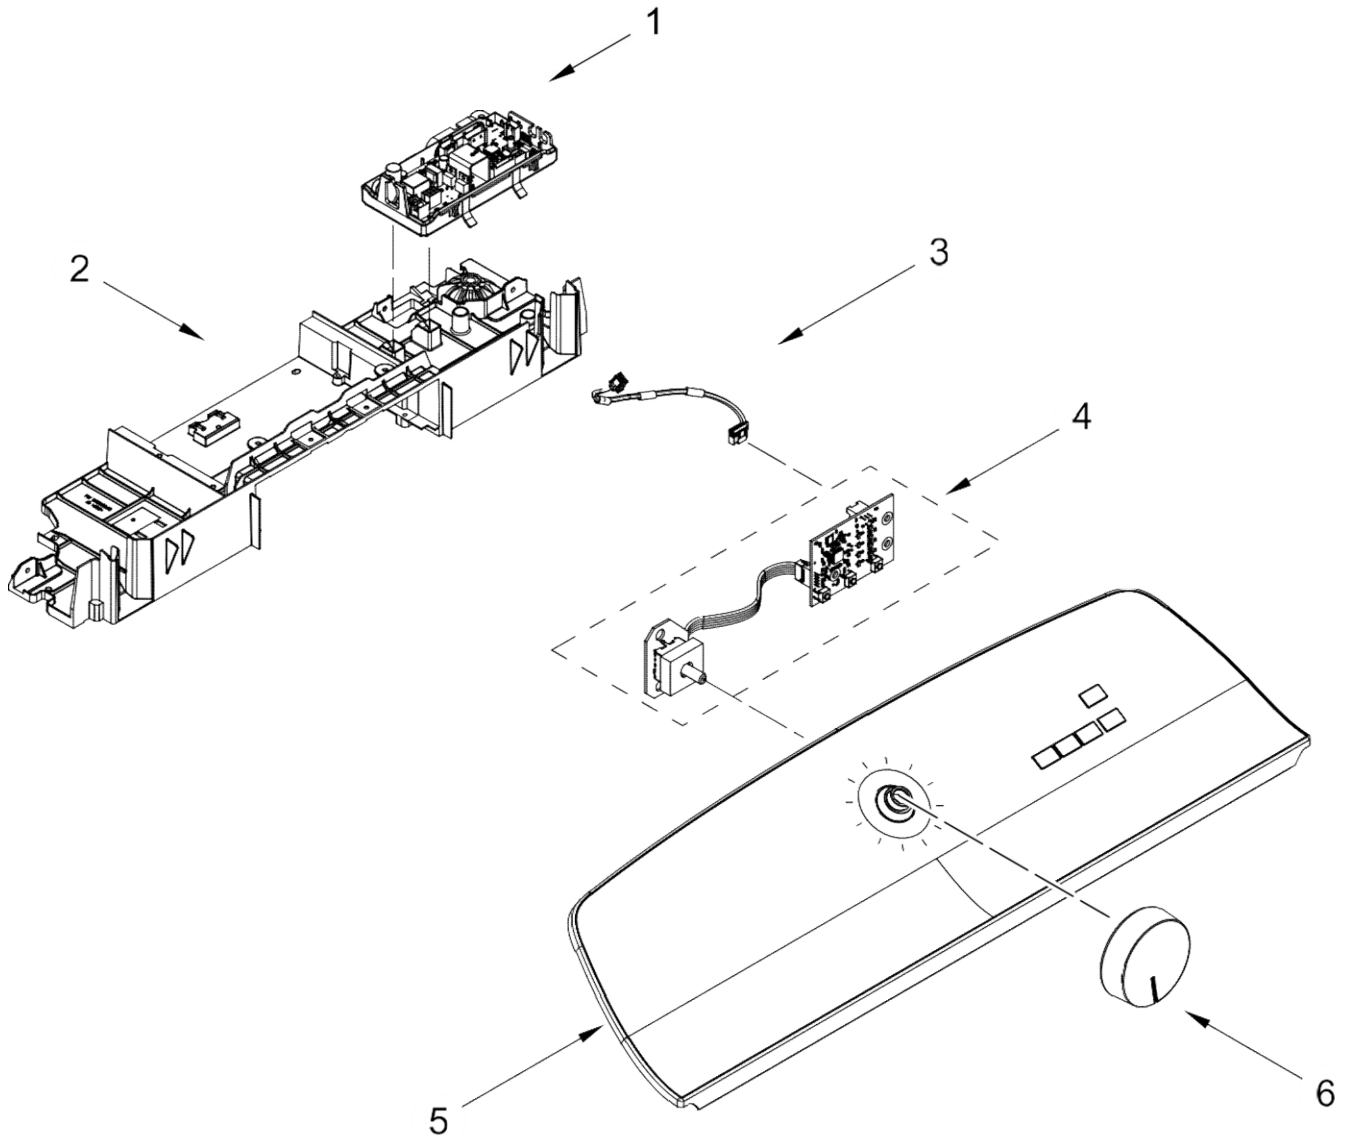

## Lavadora Whirlpool 8MWTW2031MJM0

<u>Illus.</u> <u>No.</u>	<u>Part No.</u> <u>Description</u>	<u>Illus.</u> <u>No.</u>	<u>Part No.</u> <u>Description</u>	<u>Illus.</u> <u>No.</u>	<u>Part No.</u> <u>Description</u>
1	W11241163 Lid, Steel Finish Tapa	11	8563965 Hinge, Wire (Left) Alambre de Bisagra (Izquierda)	20	W11266056 Rear Panel Panel Trasero
2	W11282699 Top, white Panel Superior	12	8572974 Hinge, Wire (Right) Alambre de Bisagra (Derecha)	21	W10515817 Channel, Bottom Rear Canal, Inferior Trasero
3	W11091026 Strike Assembly Pasador de Puerta	13	W11306970 Drawer, Dispenser Cajon, Dispensador	22	W11179235 Foot Assembly, Leveling Pata Niveladora
4	W11346192 Screw, Strike Tornillo	14	W11331455 Dispenser, Housing Assembly Dispensador, Ensamble	23	W11260207 Power Cord Cable Tomacorriente
5	W11302950 Lid Lock, solenoid Bloqueo de Tapa, Solenoide	15	W11101591 Valve, Cold Valvula, Fria	24	W10611488 Cabinet, white Gabinete
6	W11215078 Lid Lock Bezel, white Bisel de Bloqueo de la Tapa	16	W11101593 Valve, Hot Valvula, Caliente	25	W10515782 Gusset, Top Front Escudete, Superior Frontal
7	W11241403 Hinge Bracket Lid, LH Soporte de Bisagra para Tapa, IZQ	17	W11260203 Harness, Valves Arnes, Valvulas	26	W10515815 Gusset, Botton Front Escudete, Inferior Frontal
8	W11241404 Hinge Bracket Lid, RH Soporte de Bisagra para Tapa, DER	18	W11258341 Cover, top panel Cubierta, Panel Superior	27	9740848 Screw Tornillo
9	W11294877 Cover, Hinge LH Cubierta de Bisagra, IZQ	19	W10515799 Channel, TopRear Canal, Superior Trasero	28	W11290910 Screw Tornillo
10	W11294875 Cover, Hinge RH Cubierta de Bisagra, DER				