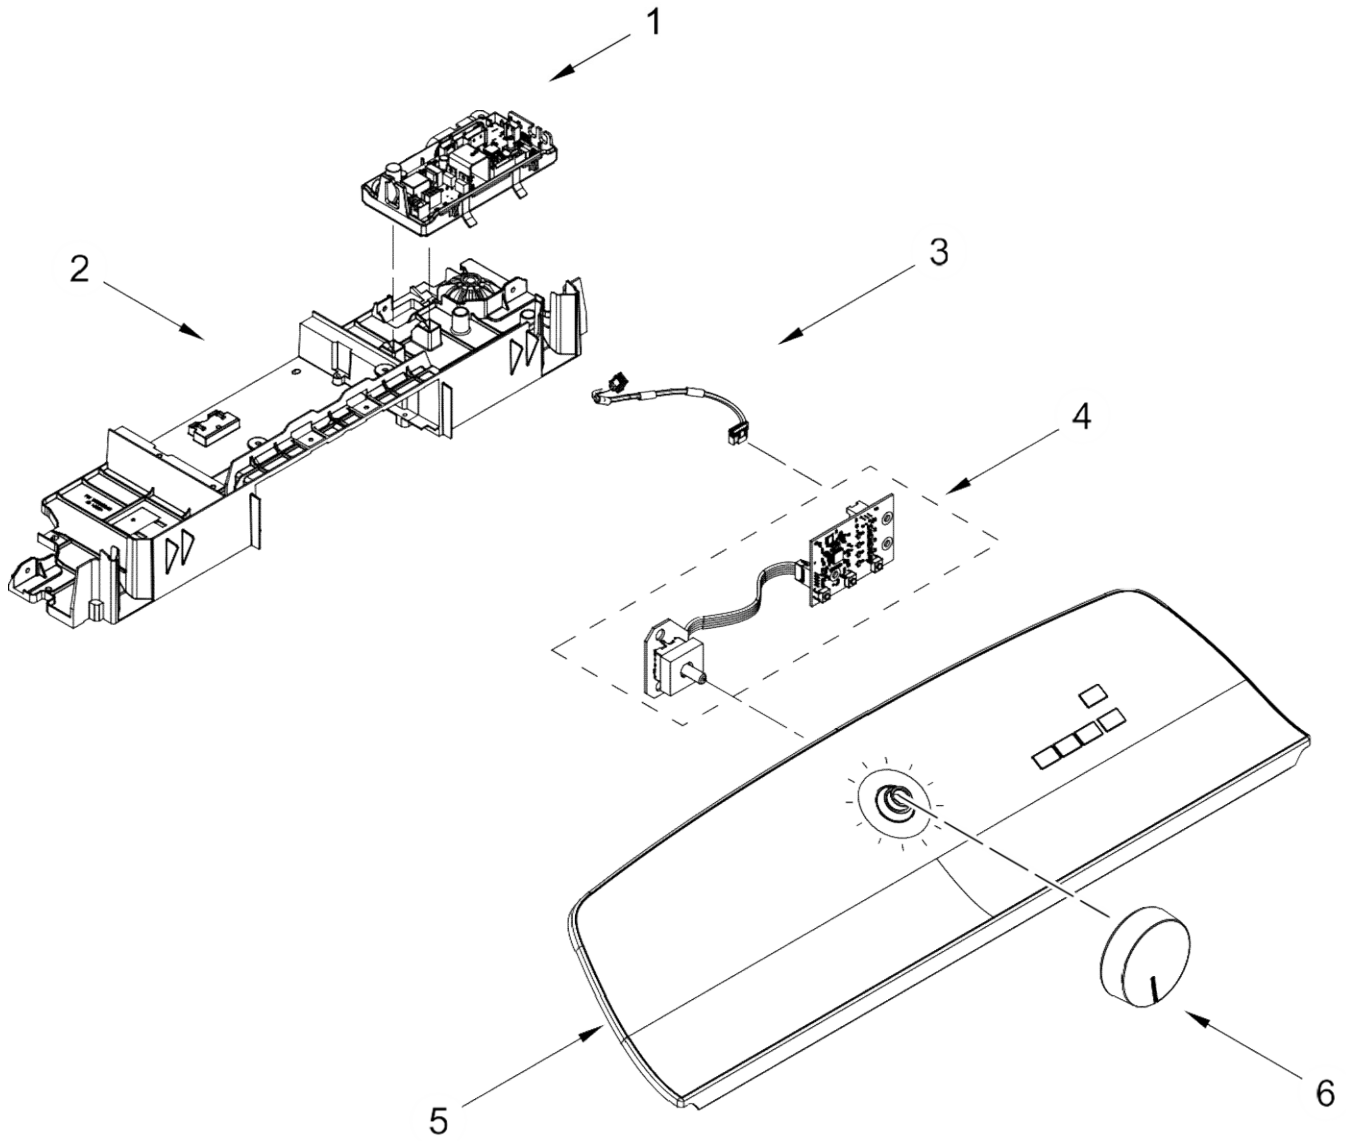

<u>Illus. No.</u>	<u>Part No.</u>	<u>Description</u>	<u>Illus. No.</u>	<u>Part No.</u>	<u>Description</u>	<u>Illus. No.</u>	<u>Part No.</u>	<u>Description</u>
1	W11304407	Lid, Glass Assembly Tapa	10	W11361786	Cover, Hinge RH Cubierta de Bisagra, DER	19	W10515799	Channel, Top Rear Canal, Superior Trasero
2	W11282699	Top, white Panel Superior	11	8563964	Hinge Arm, Lid Brazo de Bisagra	20	W11266056	Rear Panel Panel Trasero
3	W11320395	Strike Assembly Pasador de Puerta	12	W10611488	Cabinet, white Gabinete	21	W10515817	Channel, Bottom Rear Canal, Inferior Trasero
4	W11302950	Lid Lock, solenoid Bloqueo de Tapa, Solenoide	13	W11306970	Drawer, Dispenser Cajon, Dispensador	22	W11179235	Foot Assembly, Leveling Pata Niveladora
5	W11215078	Lid Lock Bezel, white Bisel de Bloqueo de la Tapa	14	W11331455	Dispenser, Housing Assembly Dispensador, Ensamble	23	W11260207	Power Cord Cable Tomacorriente
6	9740848	Screw Tornillo	15	W11101591	Valve, Cold Valvula, Fria	24	W10515782	Gusset, Top Front Escudete, Superior Frontal
7	W11295240	Cap Hinge, LH Tapa de Bisagra, IZQ	16	W11101593	Valve, Hot Valvula, Caliente	25	W10515815	Gusset, Botton Front Escudete, Inferior Frontal
8	W11295234	Cap Hinge, RH Tapa de Bisagra, DER	17	W11260203	Harness, Valves Arnes, Valvulas			
9	W11361787	Cover, Hinge LH Cubierta de Bisagra, IZQ	18	W11258341	Cover, top panel Cubierta, Panel Superior			

Lavadora Whirlpool 8MWTW2031WJMO

<u>Illus. No.</u>	<u>Part No.</u>	<u>Description</u>	<u>Illus. No.</u>	<u>Part No.</u>	<u>Description</u>	<u>Illus. No.</u>	<u>Part No.</u>	<u>Description</u>
1	W11377430	ACU, Batman Unidad de Control del Aparato	4	W11296162	Encoder-Mega, Assembly Ensamble de Selector y Mega	6		Knob, Timer (Washer)
2	W11303088	Housing Bracket Cubierta, Soporte	5	W11281149	Fascia Fascia		W11291948	Chrome Ensamble Perilla de Reloj
3	W11260200	Harness, Batman to Mega Arnes, Batman a Mega						