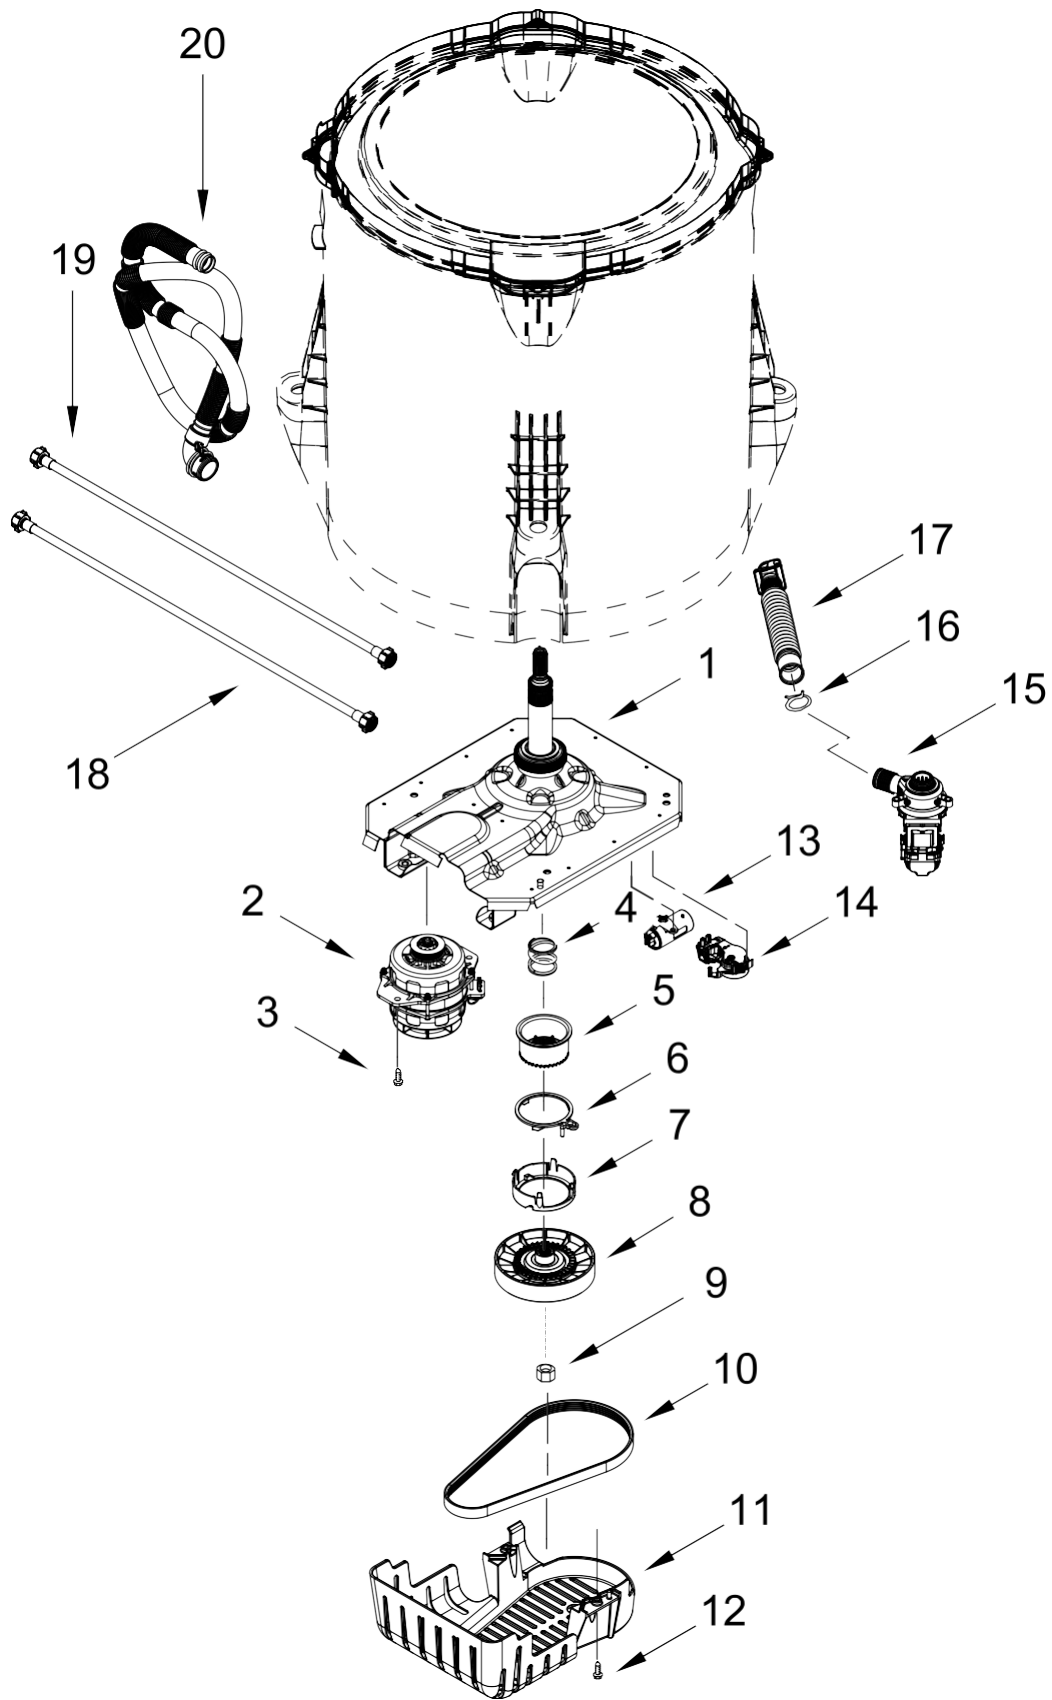

Lavadora Whirlpool 8MWTW2031WJMO

<u>Illus. No.</u>	<u>Part No.</u>	<u>Description</u>	<u>Illus. No.</u>	<u>Part No.</u>	<u>Description</u>	<u>Illus. No.</u>	<u>Part No.</u>	<u>Description</u>
1	W11377430	ACU, Batman Unidad de Control del Aparato	4	W11296162	Encoder-Mega, Assembly Ensamble de Selector y Mega	6		Knob, Timer (Washer)
2	W11303088	Housing Bracket Cubierta, Soporte	5	W11281149	Fascia Fascia		W11291948	Chrome Ensamble Perilla de Reloj
3	W11260200	Harness, Batman to Mega Arnes, Batman a Mega						

## Lavadora Whirlpool 8MWTW2031WJM0

<u>Illus. No.</u>	<u>Part No.</u>	<u>Description</u>
1	W10804233	Cap, Agitator Triple Action Tapa del Agitador
2	8537433	Cam, Driven Agitador, Ensamble del CAM
3	W11182552	Auger, Agitator Agitador
4	W10715787	Couple, Agitator Couple del Agitador
5	W10715783	Base, Agitator Base del Agitador
6	W11339251	Basket, Assembly Ensamble de Canasta

<u>Illus. No.</u>	<u>Part No.</u>	<u>Description</u>
7	8533953	Screw Tornillo
8	W10396887	Hub - Driven, Basket Conductor del Eje, Canasta
9	W11284133	Retainer, Drive Block Retenedor, Bloque de Transmisión
10	W11131744	Ring, tub Aro de la Tina
11	W10215093	Filter, Drain Pump Filtro, Bomba de Drenado

<u>Illus. No.</u>	<u>Part No.</u>	<u>Description</u>
12	W10583768	Ball, Suspension Bola, Suspension
13	W11226774	Damper, Suspension Amortiguador, Suspension
14	W11220395	Tub, Assembly Ensamble de la Tina
15	W10580763	Seal, Tub Sello de la Tina
16	W11260197	Main Harness, Lower Arnes Principal, Inferior