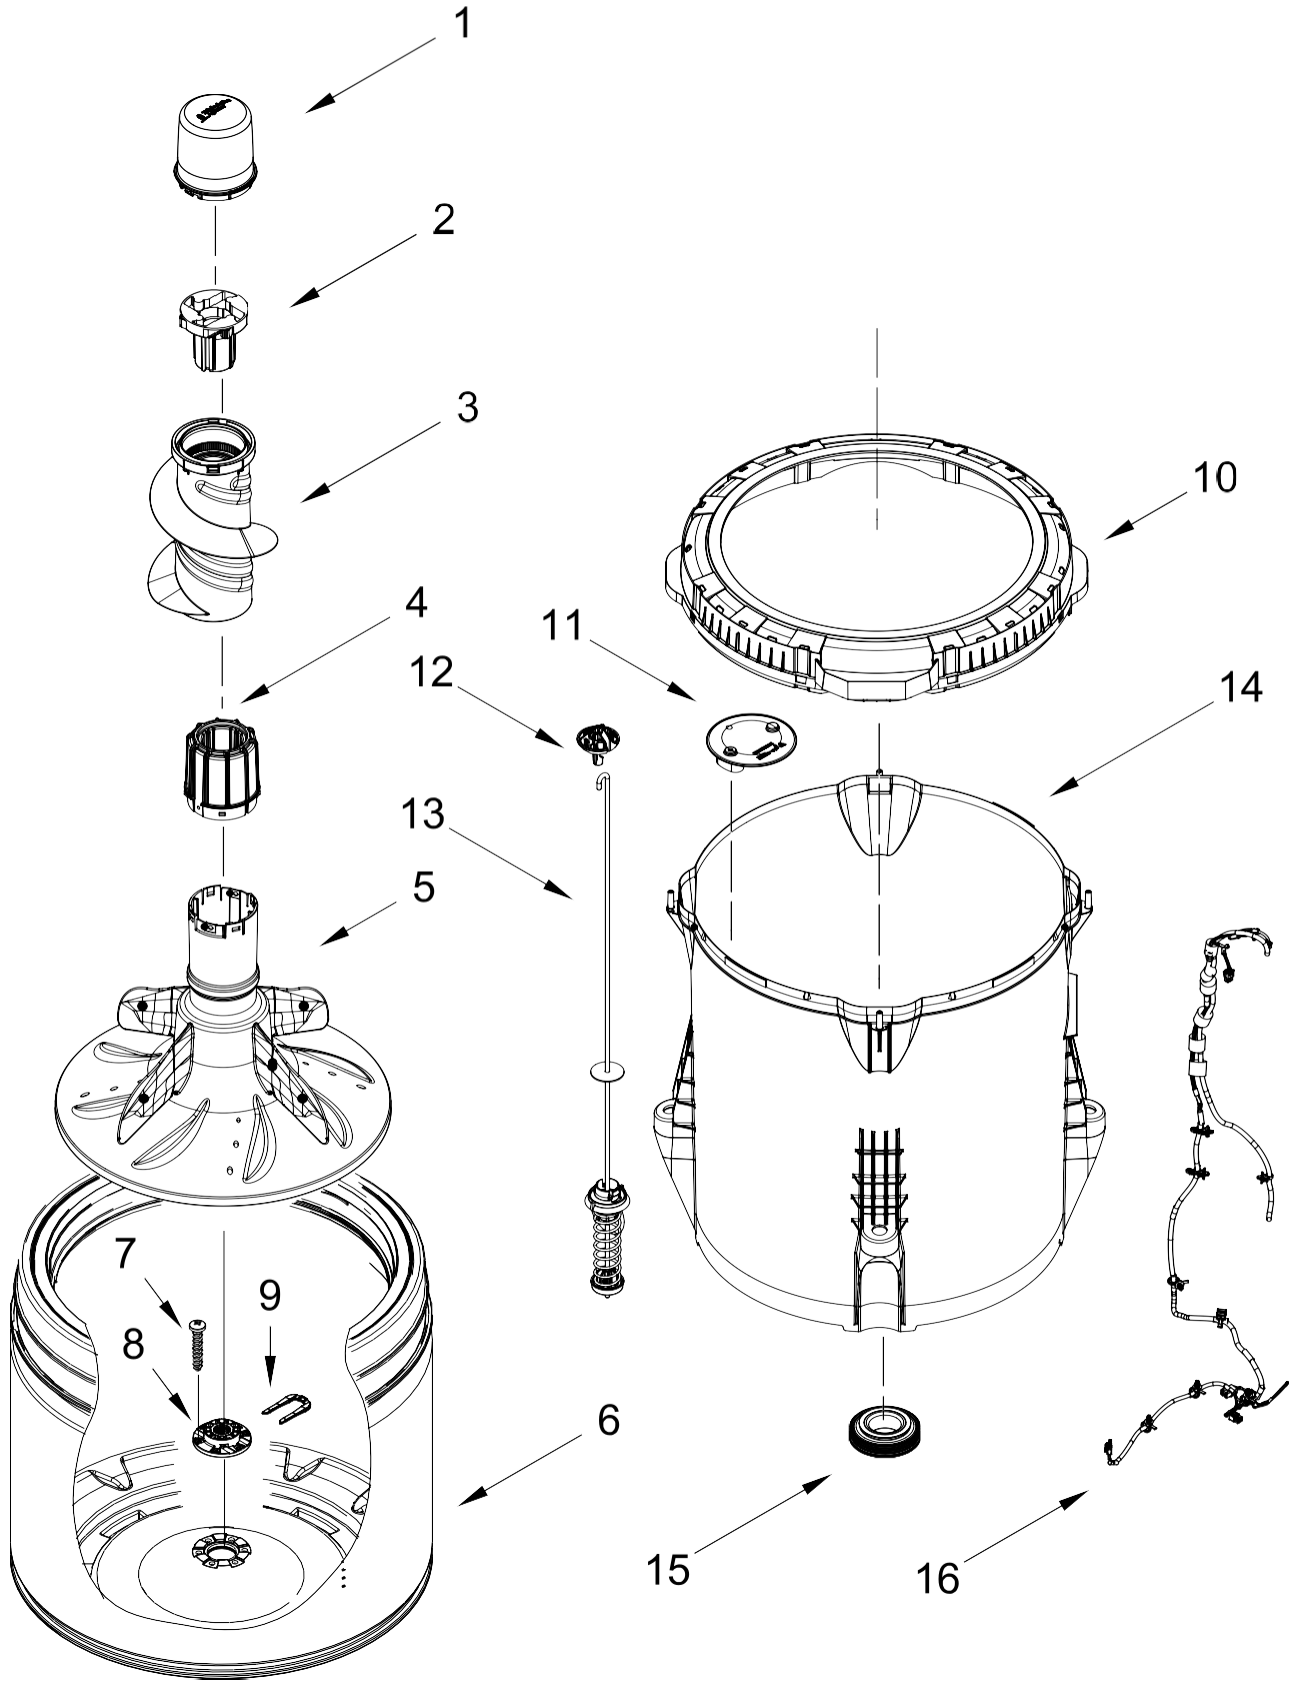

Lavadora Whirlpool 8MWTW2031WJMO

<u>Illus. No.</u>	<u>Part No.</u>	<u>Description</u>	<u>Illus. No.</u>	<u>Part No.</u>	<u>Description</u>	<u>Illus. No.</u>	<u>Part No.</u>	<u>Description</u>
1	W11377430	ACU, Batman Unidad de Control del Aparato	4	W11296162	Encoder-Mega, Assembly Ensamble de Selector y Mega	6		Knob, Timer (Washer)
2	W11303088	Housing Bracket Cubierta, Soporte	5	W11281149	Fascia Fascia		W11291948	Chrome Ensamble Perilla de Reloj
3	W11260200	Harness, Batman to Mega Arnes, Batman a Mega						

## Lavadora Whirlpool 8MWTW2031WJM0

<u>Illus. No.</u>	<u>Part No.</u>	<u>Description</u>
1	W10804233	Cap, Agitator Triple Action Tapa del Agitador
2	8537433	Cam, Driven Agitador, Ensamble del CAM
3	W11182552	Auger, Agitator Agitador
4	W10715787	Couple, Agitator Couple del Agitador
5	W10715783	Base, Agitator Base del Agitador
6	W11339251	Basket, Assembly Ensamble de Canasta

<u>Illus. No.</u>	<u>Part No.</u>	<u>Description</u>
7	8533953	Screw Tornillo
8	W10396887	Hub - Driven, Basket Conductor del Eje, Canasta
9	W11284133	Retainer, Drive Block Retenedor, Bloque de Transmisión
10	W11131744	Ring, tub Aro de la Tina
11	W10215093	Filter, Drain Pump Filtro, Bomba de Drenado