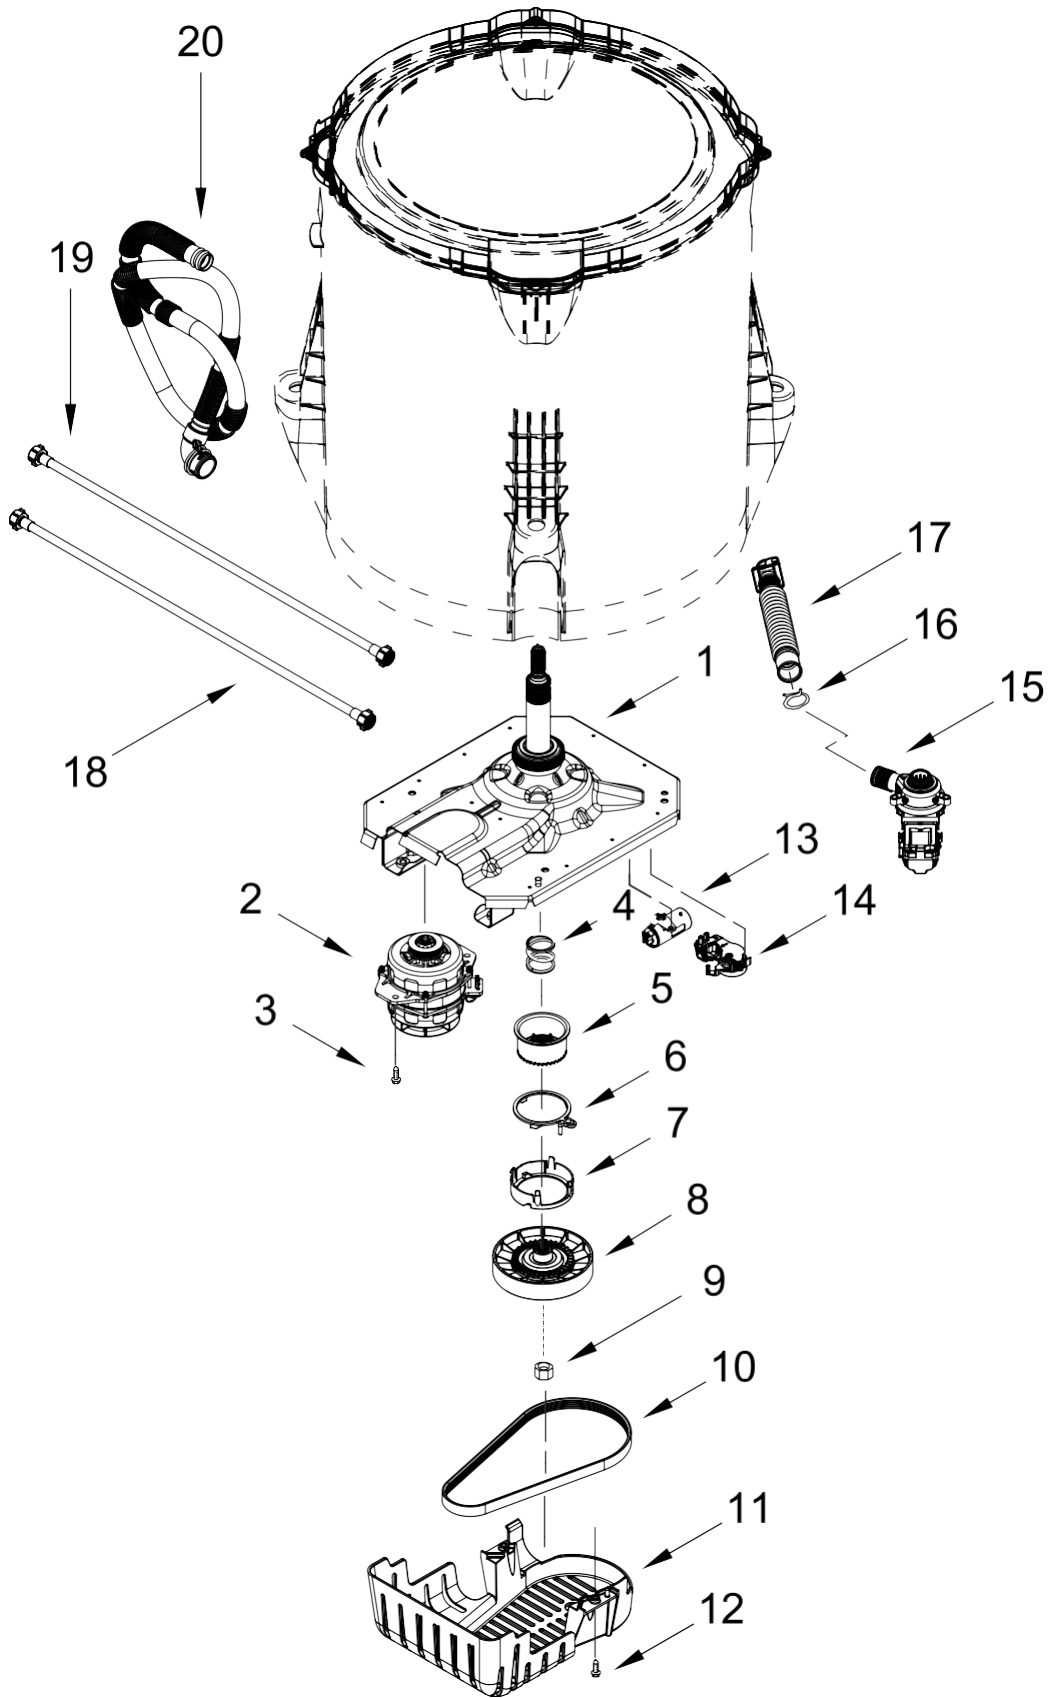

Lavadora Whirlpool 8MWTW2041WJM0

<u>Illus. No.</u>	<u>Part No.</u>	<u>Description</u>	<u>Illus. No.</u>	<u>Part No.</u>	<u>Description</u>	<u>Illus. No.</u>	<u>Part No.</u>	<u>Description</u>
1	W11377446	ACU, Batman Unidad de Control del Aparato	4	W11296162	Encoder-Mega, Assembly  Ensamble de Selector y Mega	6		Knob, Timer (Washer)
2	W11303088	Housing Bracket Cubierta, Soporte	5	W11310788	Fascia Fascia		W11291948	Chrome Ensamble Perilla de Reloj
3	W11260200	Harness, Batman to Mega  Arnes, Batman a Mega						

Lavadora Whirlpool 8MWTW2041WJMO

<u>Illus.</u> <u>No.</u>	<u>Part No.</u>	<u>Description</u>	<u>Illus.</u> <u>No.</u>	<u>Part No.</u>	<u>Description</u>	<u>Illus.</u> <u>No.</u>	<u>Part No.</u>	<u>Description</u>
1	W10305259	Cap, Impeller Tapa del Impeller	6	W11284133	Retainer, Drive Block Retenedor, Bloque de Transmision	10	W11226774	Damper, Suspension Amortiguador, Suspension
2	W10215115	Impeller (Washplate)  Impeller	7	W11131744	Ring, tub Aro de la Tina	11	W11220395	Tub, Assembly Ensamble de la Tina
3	W11339251	Basket, Assembly Ensamble de Canasta	8	W10215093	Filter, Drain Pump Filtro, Bomba de Drenado	12	W10580763	Seal, Tub Sello de la Tina
4	8533953	Screw Tomillo	9	W10583768	Ball, Suspension Bola, Suspension	13	W11260197	Main Harness, Lower Arnes Principal, Inferior
5	W10396887	Hub - Driven, Basket  Conductor del Eje, Canasta						