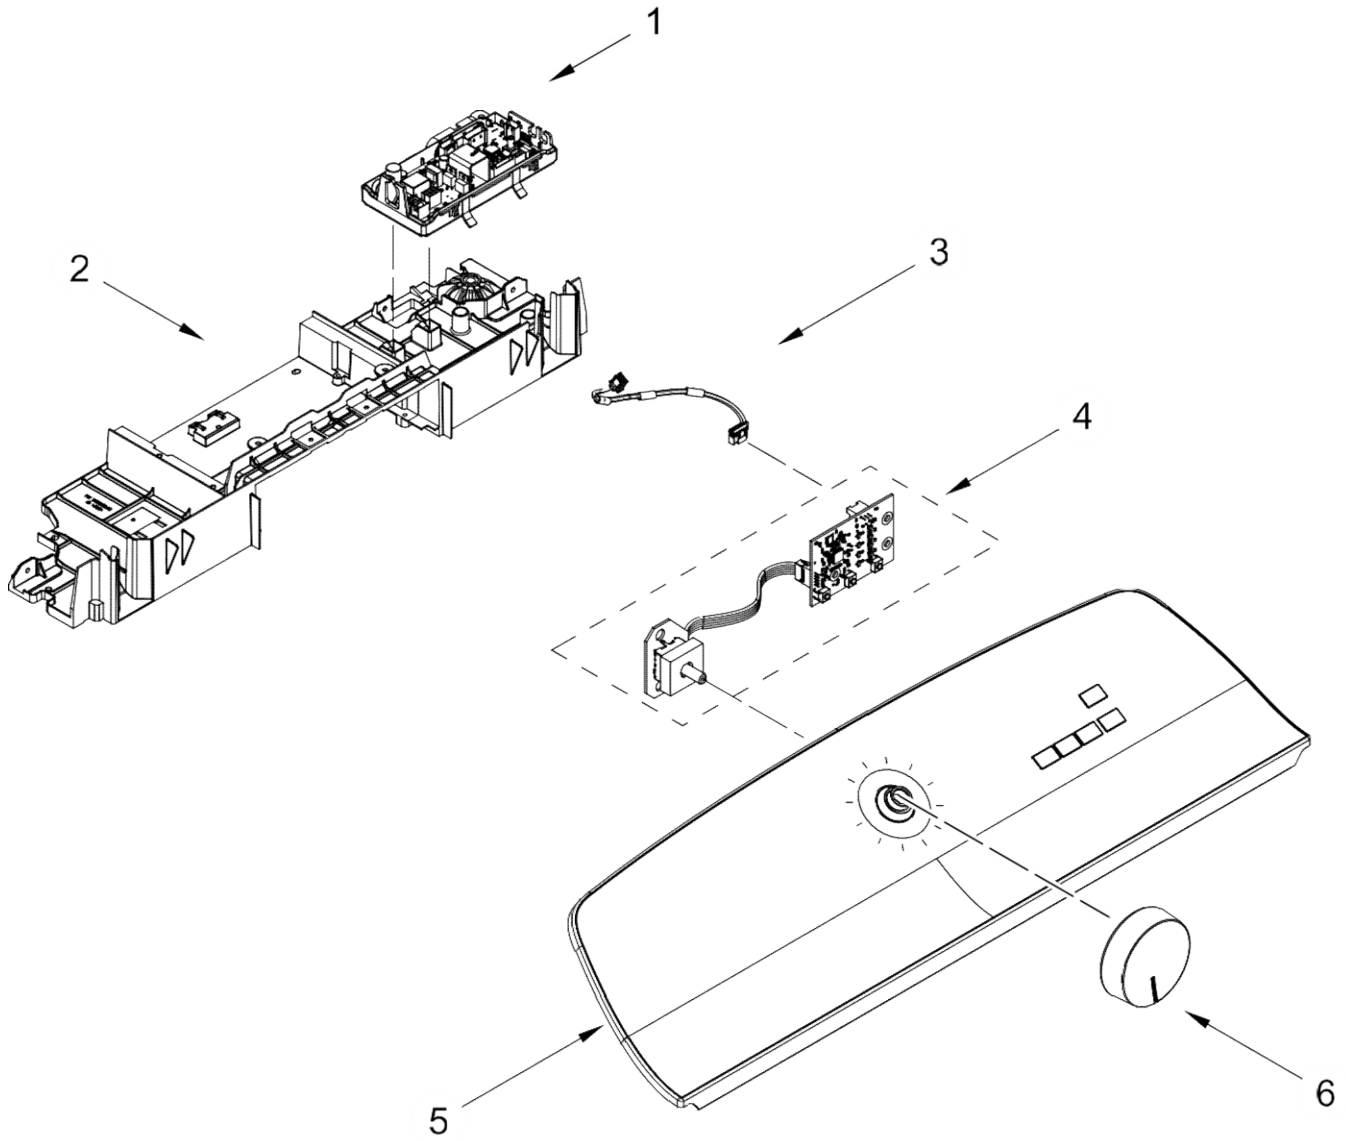

<u>Illus. No.</u>	<u>Part No.</u>	<u>Description</u>	<u>Illus. No.</u>	<u>Part No.</u>	<u>Description</u>	<u>Illus. No.</u>	<u>Part No.</u>	<u>Description</u>
1	W11304407	Lid, Glass Assembly Tapa	10	W11361786	Cover, Hinge RH Cubierta de Bisagra, DER	19	W10515799	Channel, Top Rear Canal, Superior Trasero
2	W11282699	Top, white Panel Superior	11	8563964	Hinge Arm, Lid Brazo de Bisagra	20	W11266056	Rear Panel Panel Trasero
3	W11320395	Strike Assembly Pasador de Puerta	12	W10611488	Cabinet, white Gabinete	21	W10515817	Channel, Bottom Rear Canal, Inferior Trasero
4	W11302950	Lid Lock, solenoid Bloqueo de Tapa, Solenoide	13	W11306970	Drawer, Dispenser Cajon, Dispensador	22	W11179235	Foot Assembly, Leveling Pata Niveladora
5	W11215078	Lid Lock Bezel, white Bisel de Bloqueo de la Tapa	14	W11331455	Dispenser, Housing Assembly Dispensador, Ensamble	23	W11260207	Power Cord Cable Tomacorriente
6	9740848	Screw Tornillo	15	W11101591	Valve, Cold Valvula, Fria	24	W10515782	Gusset, Top Front Escudete, Superior Frontal
7	W11295240	Cap Hinge, LH Tapa de Bisagra, IZQ	16	W11101593	Valve, Hot Valvula, Caliente	25	W10515815	Gusset, Botton Front Escudete, Inferior Frontal
8	W11295234	Cap Hinge, RH Tapa de Bisagra, DER	17	W11260203	Harness, Valves Arnes, Valvulas			
9	W11361787	Cover, Hinge LH Cubierta de Bisagra, IZQ	18	W11258341	Cover, top panel Cubierta, Panel Superior			

Lavadora Whirlpool 8MWTW2041WJM0

<u>Illus. No.</u>	<u>Part No.</u>	<u>Description</u>	<u>Illus. No.</u>	<u>Part No.</u>	<u>Description</u>	<u>Illus. No.</u>	<u>Part No.</u>	<u>Description</u>
1	W11377446	ACU, Batman Unidad de Control del Aparato	4	W11296162	Encoder-Mega, Assembly  Ensamble de Selector y Mega	6		Knob, Timer (Washer)
2	W11303088	Housing Bracket Cubierta, Soporte	5	W11310788	Fascia Fascia		W11291948	Chrome Ensamble Perilla de Reloj
3	W11260200	Harness, Batman to Mega  Arnes, Batman a Mega						