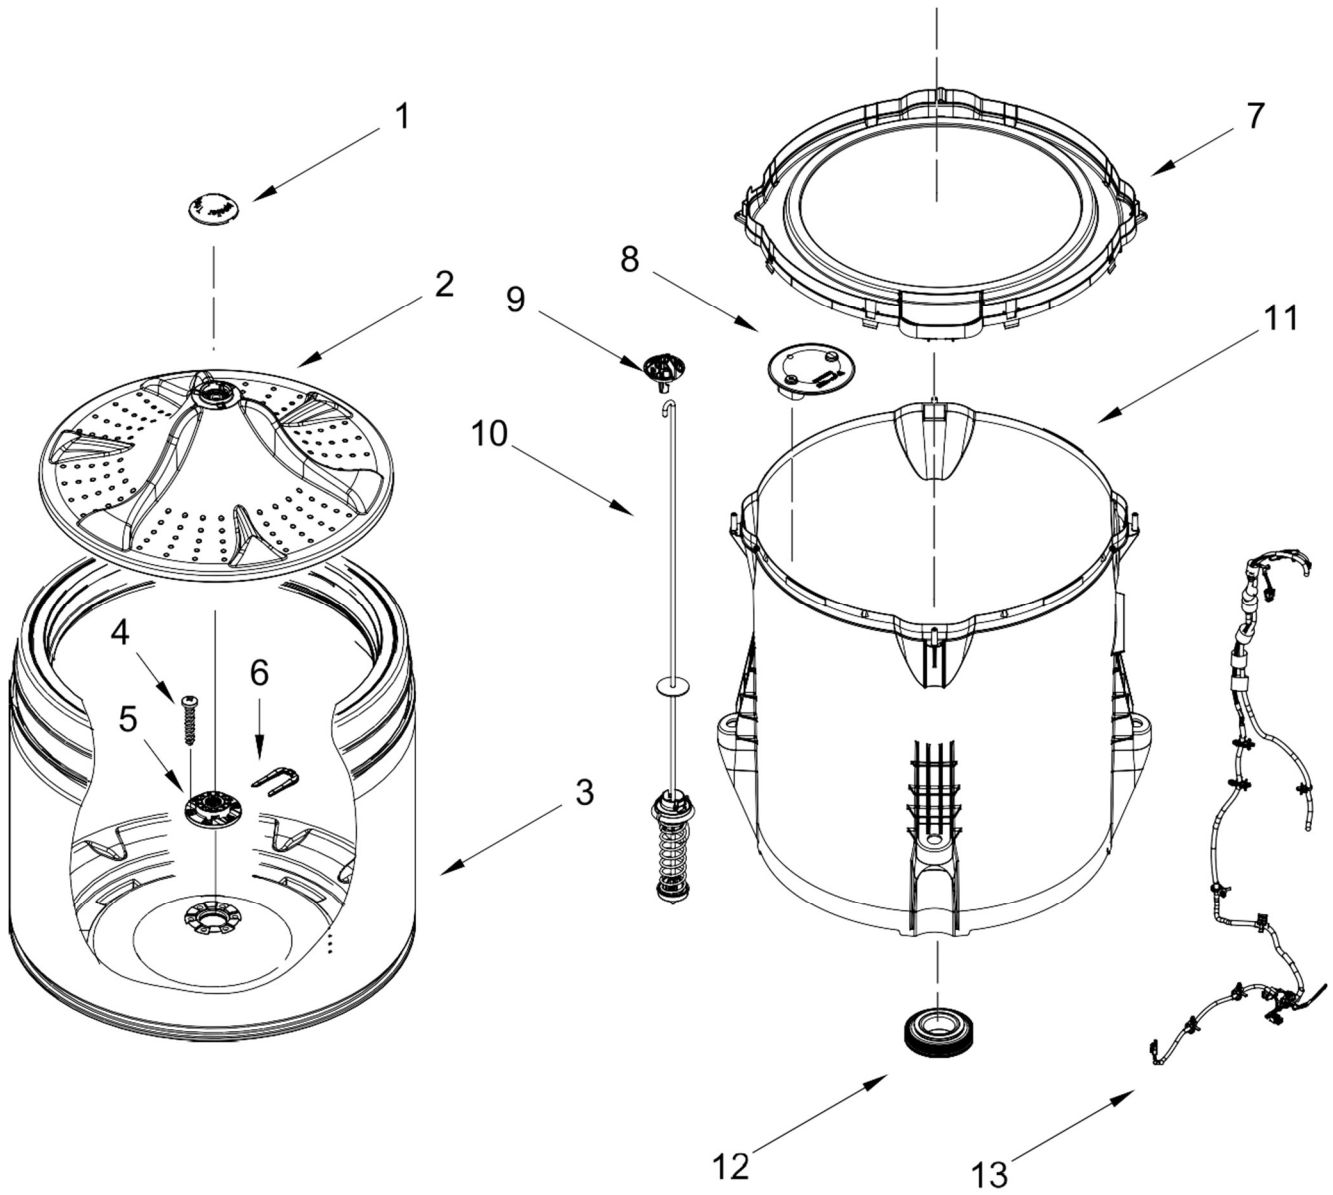

Lavadora Whirlpool 8MWTW2041WJM0

<u>Illus. No.</u>	<u>Part No.</u>	<u>Description</u>	<u>Illus. No.</u>	<u>Part No.</u>	<u>Description</u>	<u>Illus. No.</u>	<u>Part No.</u>	<u>Description</u>
1	W11377446	ACU, Batman Unidad de Control del Aparato	4	W11296162	Encoder-Mega, Assembly  Ensamble de Selector y Mega	6		Knob, Timer (Washer)
2	W11303088	Housing Bracket Cubierta, Soporte	5	W11310788	Fascia Fascia		W11291948	Chrome Ensamble Perilla de Reloj
3	W11260200	Harness, Batman to Mega  Arnes, Batman a Mega						

Lavadora Whirlpool 8MWTW2041WJMO

<u>Illus.</u> <u>No.</u>	<u>Part No.</u>	<u>Description</u>	<u>Illus.</u> <u>No.</u>	<u>Part No.</u>	<u>Description</u>	<u>Illus.</u> <u>No.</u>	<u>Part No.</u>	<u>Description</u>
1	W10305259	Cap, Impeller Tapa del Impeller	6	W11284133	Retainer, Drive Block Retenedor, Bloque de Transmision	10	W11226774	Damper, Suspension Amortiguador, Suspension
2	W10215115	Impeller (Washplate)  Impeller	7	W11131744	Ring, tub Aro de la Tina	11	W11220395	Tub, Assembly Ensamble de la Tina
3	W11339251	Basket, Assembly Ensamble de Canasta	8	W10215093	Filter, Drain Pump Filtro, Bomba de Drenado	12	W10580763	Seal, Tub Sello de la Tina
4	8533953	Screw Tomillo	9	W10583768	Ball, Suspension Bola, Suspension	13	W11260197	Main Harness, Lower Arnes Principal, Inferior
5	W10396887	Hub - Driven, Basket  Conductor del Eje, Canasta						