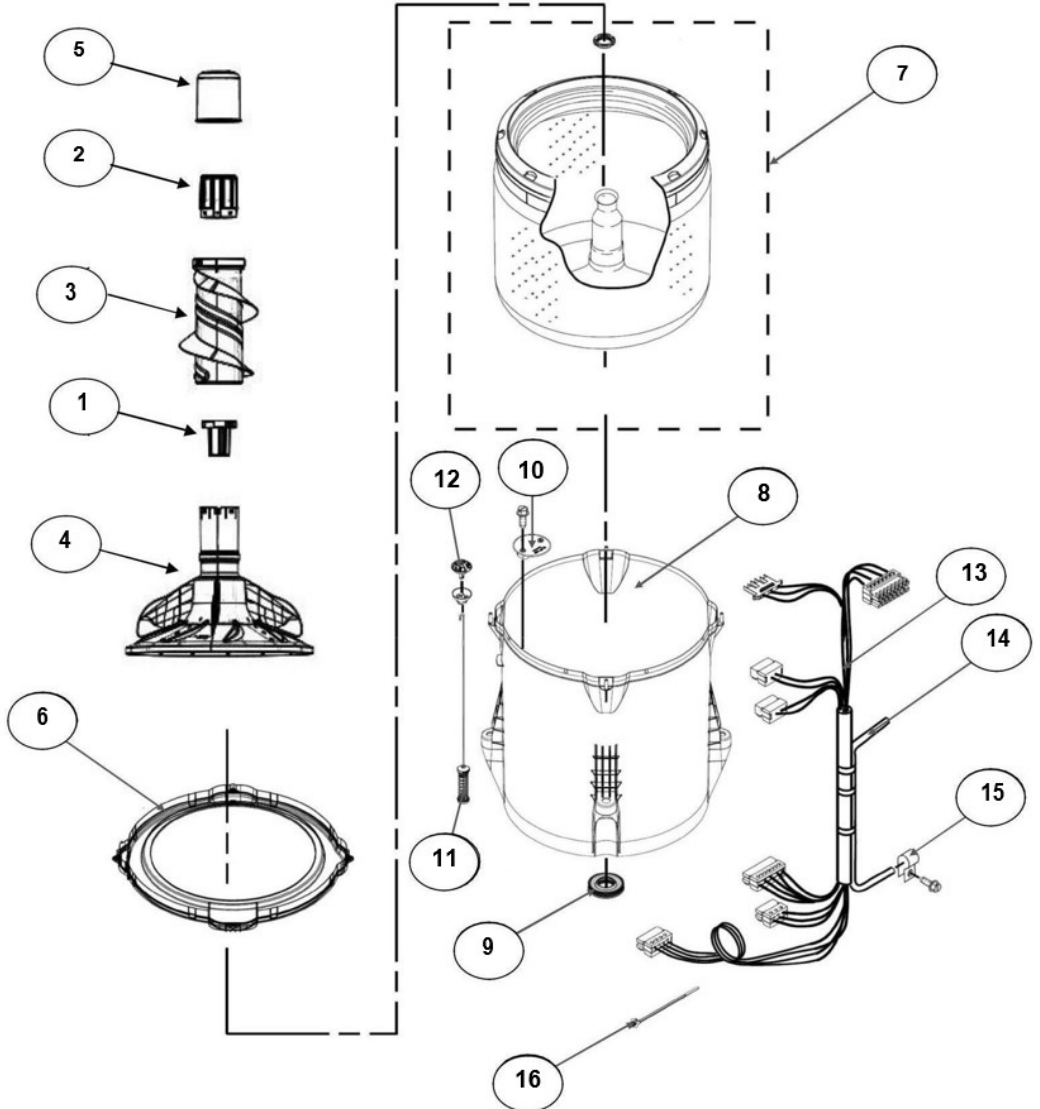

Distribuidor Autorizado

SurteRápido.com

Venta de Refacciones
Electrodomesticas

Lavadora Whirlpool 8MWTW2081EN

Distribuidor Autorizado

SurteRápido.com

Venta de Refacciones
Electrodomesticas

Lavadora Whirlpool 8MWTW2081EN

No.Ilus.	DESCRIPCIÓN	No. de Parte
1	Leva doble accion	W10782372
2	Agitador	W10715787
3	Agitador	3946996
4	Agitador base	W10715783
5	Dispensador de suavizante	W10860509
6	Aro, Cesta	W10821259
7	Canasta, Ensamble	W10794465
8	Tina	W10532537
9	Sello, Tina	W10006371
10	Filtro, Bomba de Drenado	W10215093
11	Suspensión, Tina	W10821948
12	Rueda, Suspensión	W10583768
13	Arnés Inferior	W10919335
14	Manguera, Switch de Presión	W10429300
15	Abrazadera	8317496
16	Atadura Cable	No Servicable