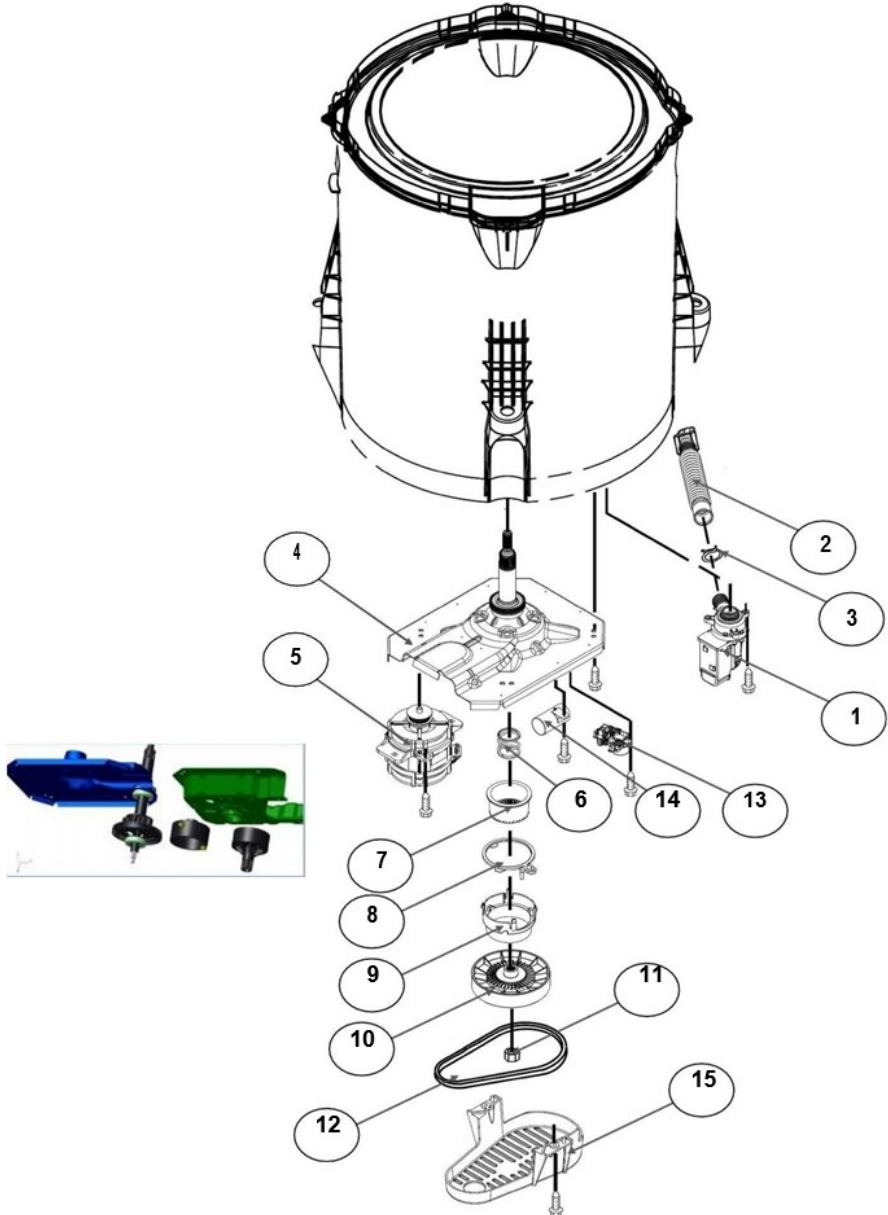

Distribuidor Autorizado

SurteRápido.com

Venta de Refacciones
Electrodomesticas

Lavadora Whirlpool 8MWTW2081EN

Distribuidor Autorizado

SurteRápido.com

Venta de Refacciones
Electrodomesticas

Lavadora Whirlpool 8MWTW2081EN

No. Ilus.	DESCRIPCIÓN	No. de Parte
1	Bomba de Drenado, Ensamble	W10465543
2	Manguera, Bomba de Drenado	W10444123
3	Abrazadera	8317496
4	Transmisión, Ensamble	W10628823
	Transmisión con Rin o Speed sensor	W10715767
5	Motor	W10677715
6	Resorte, Splutch	W10326374
7	Deslizador, Splutch	W10239971
8	Anillo de Leva, Splutch	W10006353
9	Leva, Splutch	W10006354
10	Polea	W10239973
11	Tuerca, Polea	W10604214
12	Banda, Motor	W10006384
13	Actuador	W10815026
14	Capacitor, Motor	W10866249
15	Cubierta, Motor	W10550173