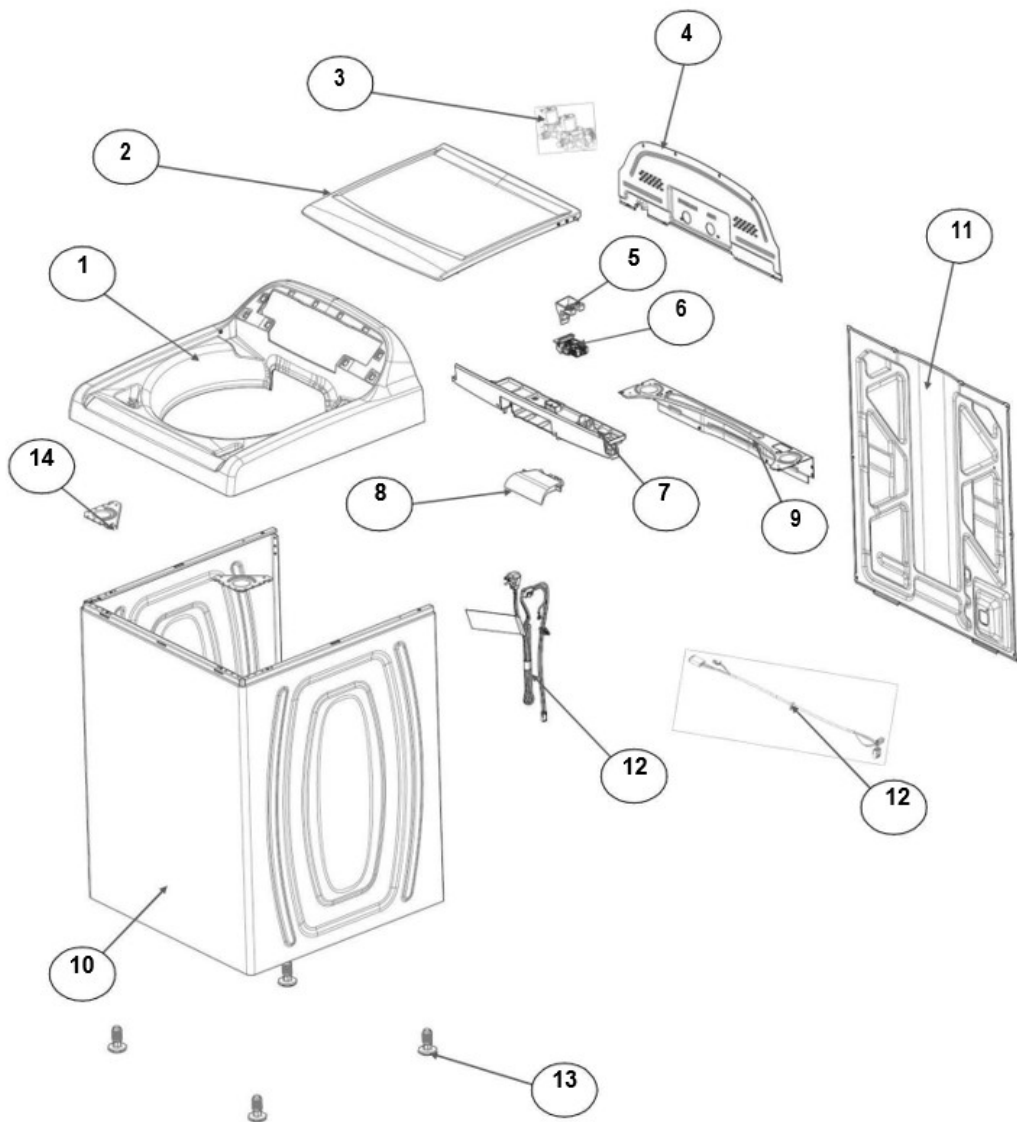

Distribuidor Autorizado

SurteRápido.com

Venta de Refacciones
Electrodomesticas

Lavadora Whirlpool 8MWTW2081EN

Distribuidor Autorizado

SurteRápido.com

Venta de Refacciones
Electrodomesticas

Lavadora Whirlpool 8MWTW2081EN

No. Ilus.	DESCRIPCIÓN	No. de Parte
1	Panel Superior	W10905578
2	Tapa	W10522508
3	Válvula de Llenado	W10894039
4	Cubierta trasera, Panel	W10587506
5	Gancho Candado, Tapa	W10916391
6	Candado, Tapa	W10707441
7	Soporte, Cubierta	W10515799
8	Distribuidor de Agua	W10774958
9	Canal, Trasero	W10515817
10	Gabinete	
11	Cubierta, Gabinete	
12	Cable Tomacorriente	W10741055
13	Pata Niveladora	W10556332
14	Escudete	W10515815