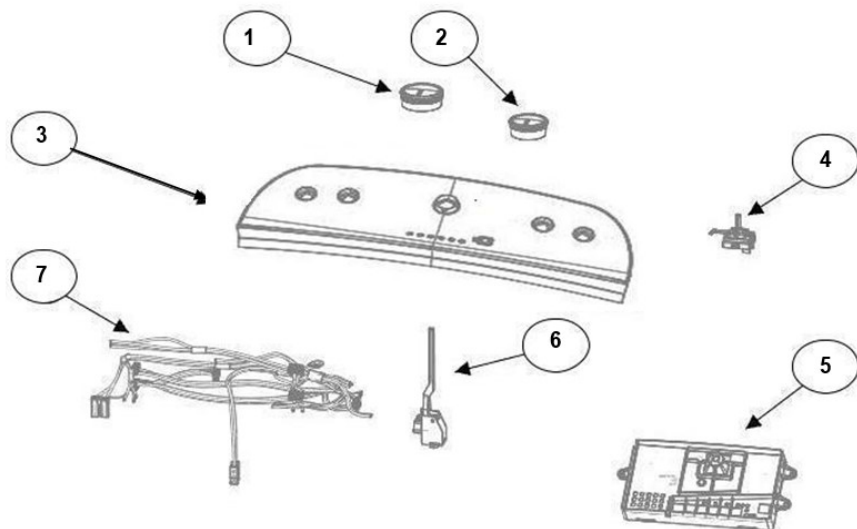

## Lavadora Whirlpool 8MWTW2081EN

<b>No. Ilus.</b>	<b>DESCRIPCIÓN</b>	<b>No. de Parte</b>
<b>1</b>	Panel Superior	W10905578
<b>2</b>	Tapa	W10522508
<b>3</b>	Válvula de Llenado	W10894039
<b>4</b>	Cubierta trasera, Panel	W10587506
<b>5</b>	Gancho Candado, Tapa	W10916391
<b>6</b>	Candado, Tapa	W10707441
<b>7</b>	Soporte, Cubierta	W10515799
<b>8</b>	Distribuidor de Agua	W10774958
<b>9</b>	Canal, Trasero	W10515817
<b>10</b>	Gabinete	
<b>11</b>	Cubierta, Gabinete	
<b>12</b>	Cable Tomacorriente	W10741055
<b>13</b>	Pata Niveladora	W10556332
<b>14</b>	Escudete	W10515815

## Lavadora Whirlpool 8MWTW2081EN

No. Ilus.	DESCRIPCIÓN	No. de Parte
1	Perilla, Timer	W10777241
2	Perilla, Encoder	W10766131
3	Fascia, Panel	W11130673
4	Encoder, 4pos.	W10414398
5	Tarjeta Control	W11039837
6	Switch Nivelador	W10531662
7	Arnés	W10715327