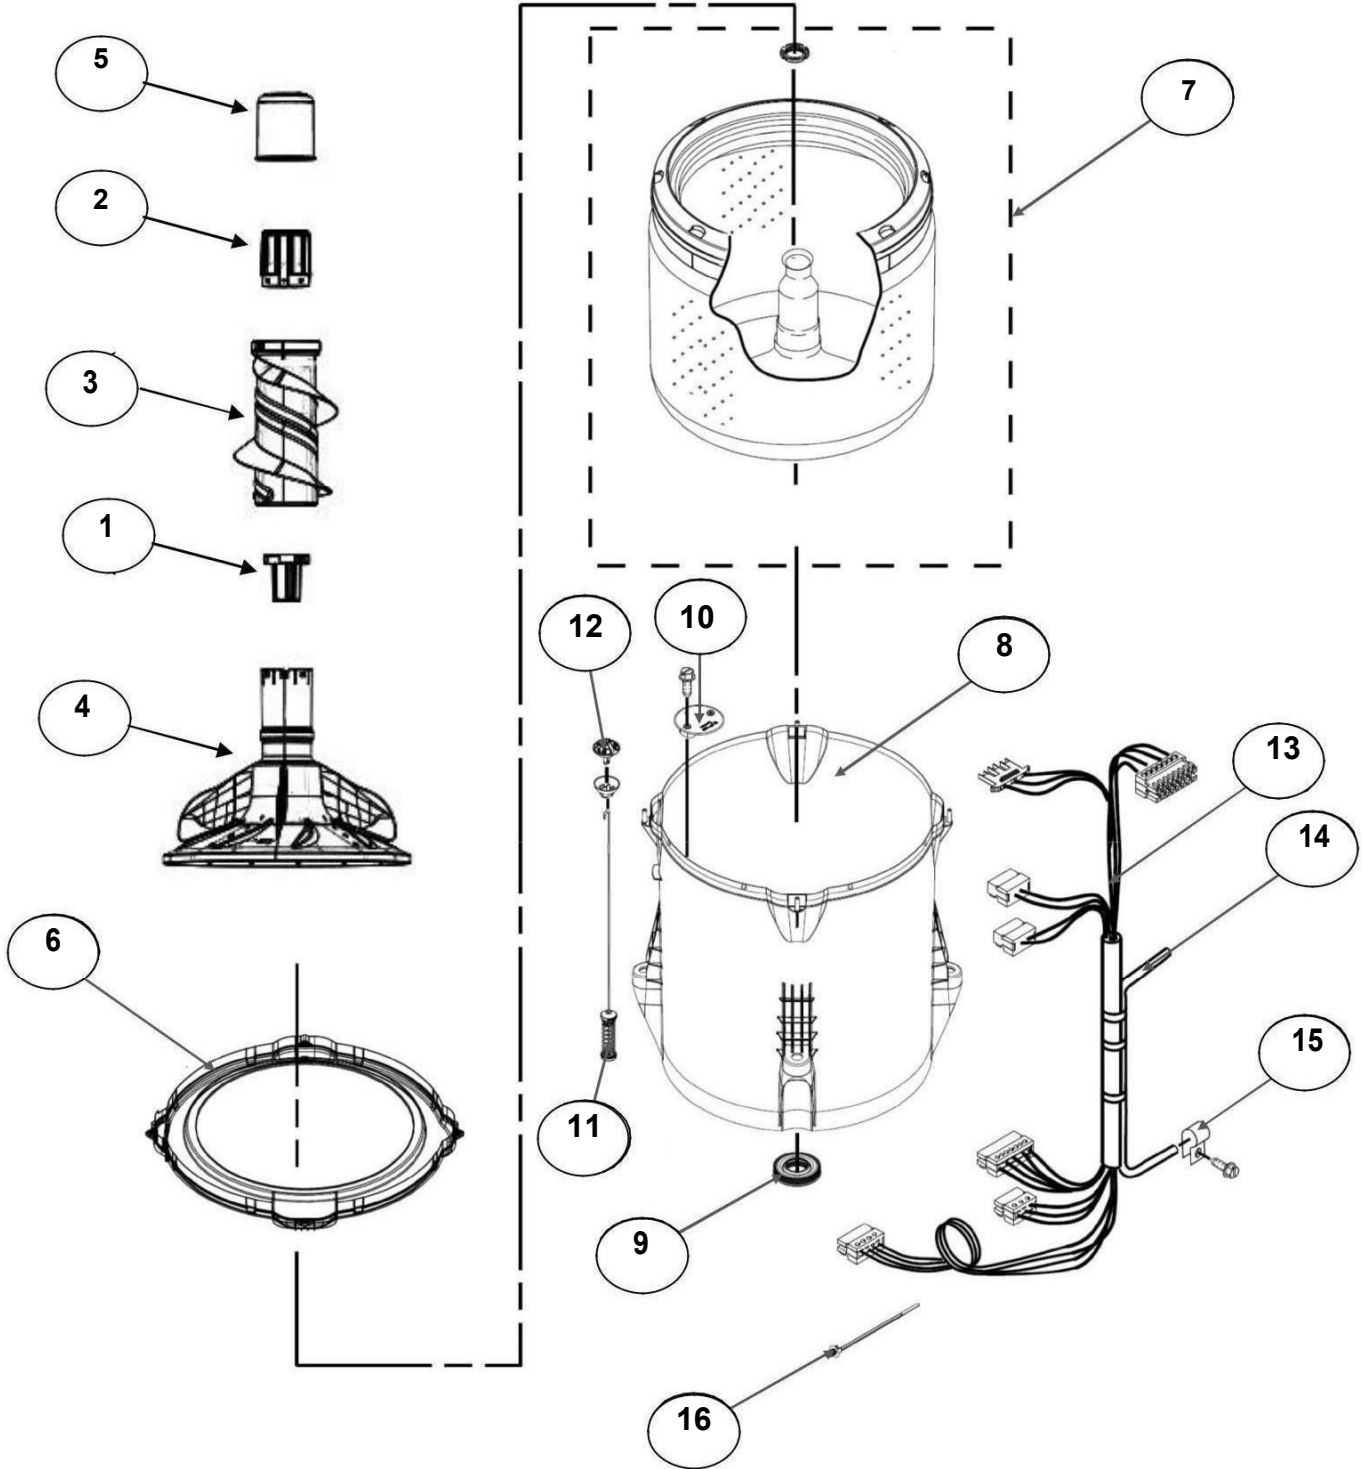

# LAVADORA 8MWTW2081EN1

<b>No. Ilus.</b>	<b>DESCRIPCIÓN</b>	<b>Cant.</b>	<b>No. de Parte</b>
1	Panel Superior	1	W11117932
2	Tapa	1	W11166087
3	Válvula de Llenado	1	W10894039
4	Cubierta trasera, Panel	1	W10587506
5	Gancho Candado, Tapa	1	W10916391
6	Candado, Tapa	1	W10707441
7	Soporte, Cubierta	1	W10515799
8	Distribuidor de Agua	1	W10774958
9	Canal, Trasero	1	W10515817
10	Gabinete	<b>No Servicable</b>	
11	Cubierta, Gabinete	<b>No Servicable</b>	
12	Cable Tomacorriente	1	W11099722
13	Pata Niveladora	4	W10556332
14	Escudete	2	W10515815
15	Arnés, Candado Puerta	1	W10715340

# LAVADORA 8MWTW2081EN1

<b>No.</b>			
<u>Ilus.</u>	<u>DESCRIPCIÓN</u>	<u>Cant</u>	<u>No. de Parte</u>
1	Perilla, Timer	1	W10777241
2	Perilla, Encoder	3	W10766131
3	Fascia, Panel	1	W11130673
4	Encoder,4pos.	3	W10414398
5	Tarjeta Control	1	W11179247
6	Switch Nivelador	1	W10531662
7	Arnés	1	W10715327

# LAVADORA 8MWTW2081EN1

<b>No.</b>	<b>Ilus.</b>	<b>DESCRIPCIÓN</b>	<b>Cant.</b>	<b>No. de Parte</b>
1		Leva doble accion	1	W10782372
2		Agitador	1	W10715787
3		Auger, Agitador	1	W11182552
4		Agitador base	1	W10715783
5		Dispensador de suavizante	1	W10860509
6		Aro, Cesta	1	W10821259
7		Canasta, Ensamble	1	W10794465
8		Tina	1	W10532537
9		Sello, Tina	1	W10006371
10		Filtro, Bomba de Drenado	1	W10215093
11		Suspensión, Tina	4	W10821948
12		Rueda, Suspensión	4	W10583768
13		Arnés Inferior (6 pines)	1	W10919335
14		Manguera, Switch de Presión	1	WP353244
15		Abrazadera	1	8317496
16		Atadura Cable	1	<b>No Servicable</b>