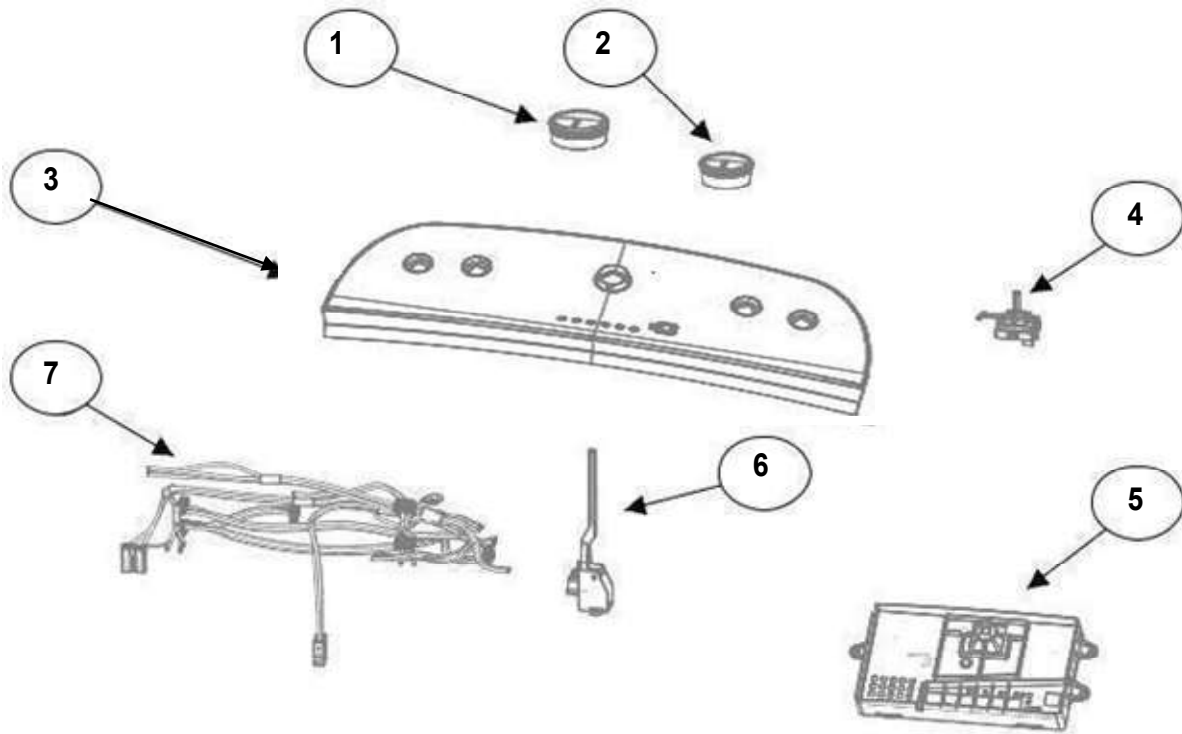

LAVADORA 8MWTW2081EN1

Distribuidor Autorizado

SurteRápido.com

Venta de Refacciones
Electrodomesticas

LAVADORA 8MWTW2081EN1

No.			
<u>Ilus.</u>	<u>DESCRIPCIÓN</u>	<u>Cant</u>	<u>No. de Parte</u>
1	Perilla, Timer	1	W10777241
2	Perilla, Encoder	3	W10766131
3	Fascia, Panel	1	W11130673
4	Encoder,4pos.	3	W10414398
5	Tarjeta Control	1	W11179247
6	Switch Nivelador	1	W10531662
7	Arnés	1	W10715327