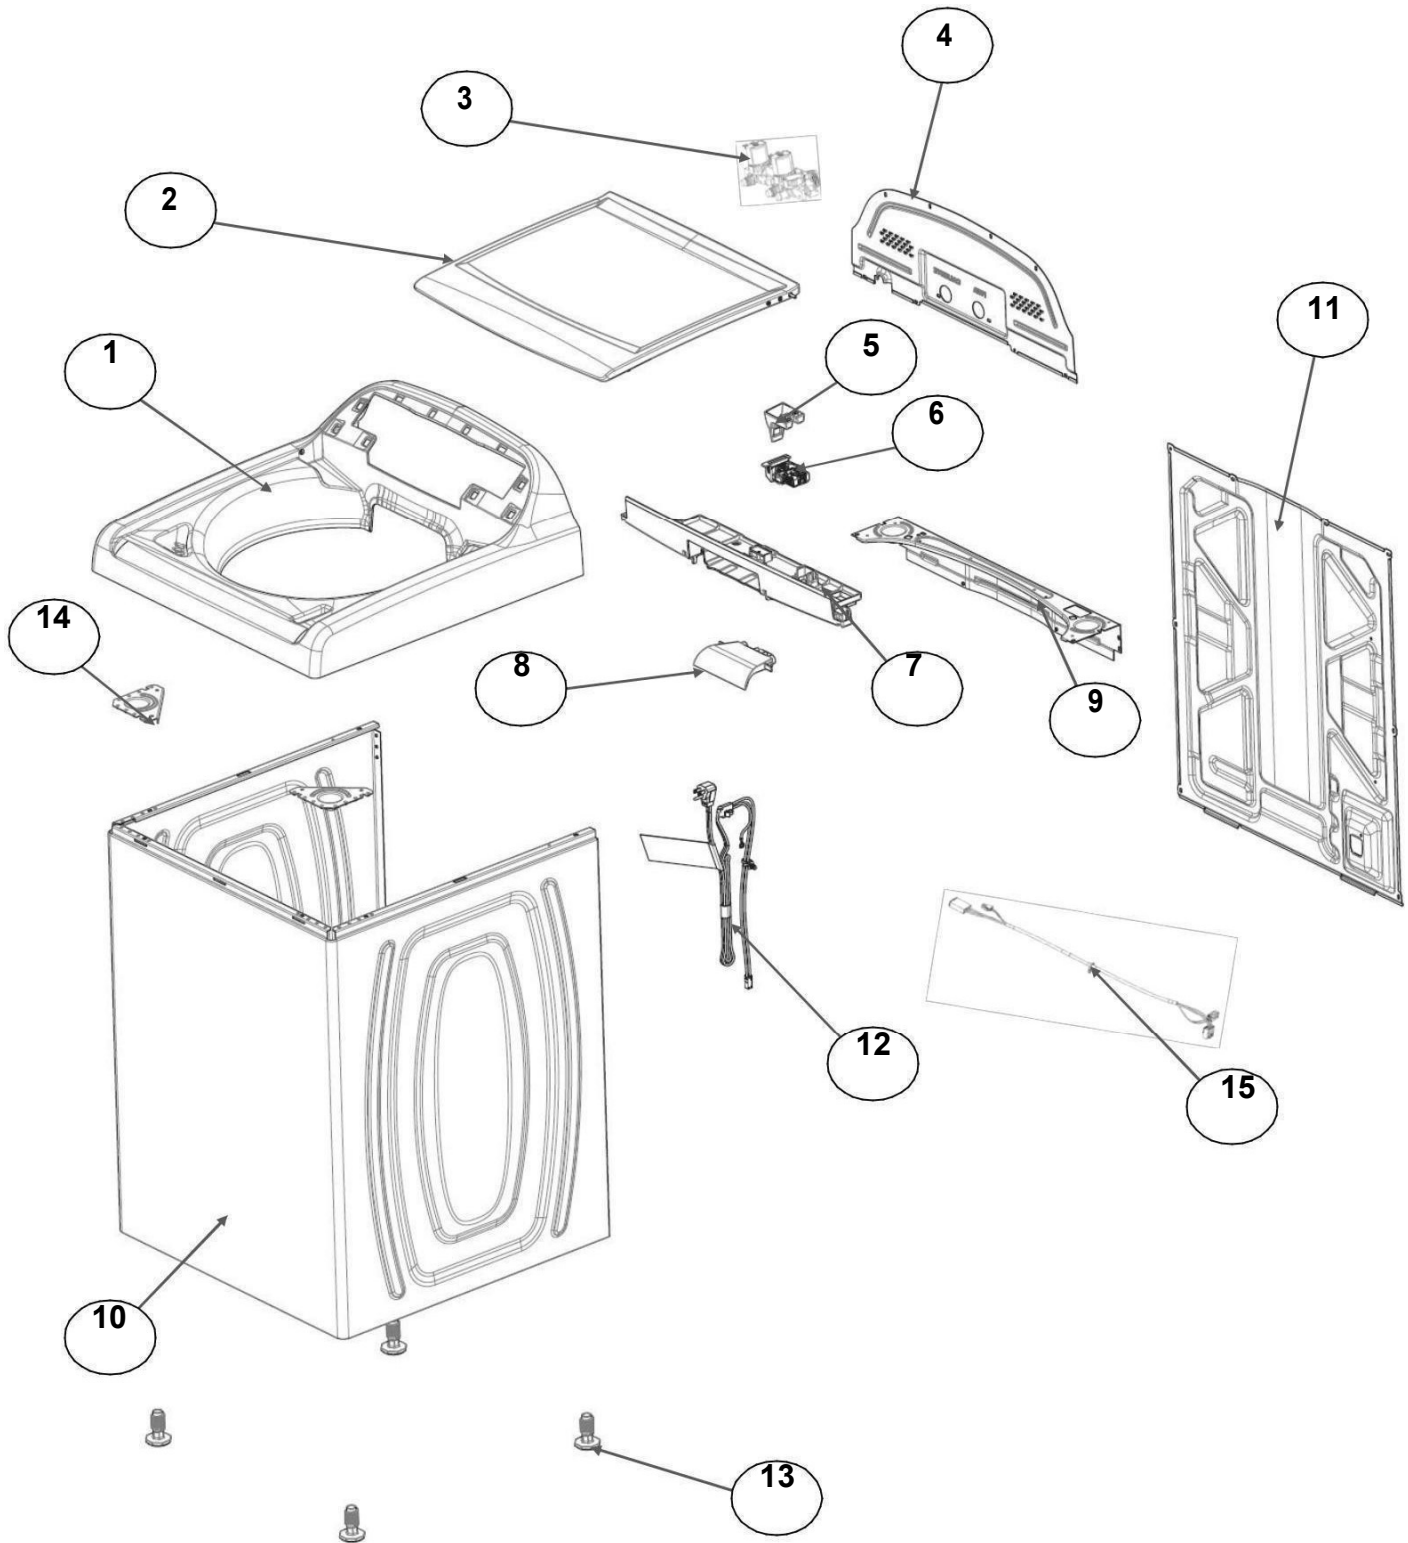

# LAVADORA 8MWTW2081EN1

<b>No. Ilus.</b>	<b>DESCRIPCIÓN</b>	<b>Cant.</b>	<b>No. de Parte</b>
1	Panel Superior	1	W11117932
2	Tapa	1	W11166087
3	Válvula de Llenado	1	W10894039
4	Cubierta trasera, Panel	1	W10587506
5	Gancho Candado, Tapa	1	W10916391
6	Candado, Tapa	1	W10707441
7	Soporte, Cubierta	1	W10515799
8	Distribuidor de Agua	1	W10774958
9	Canal, Trasero	1	W10515817
10	Gabinete	<b>No Servicable</b>	
11	Cubierta, Gabinete	<b>No Servicable</b>	
12	Cable Tomacorriente	1	W11099722
13	Pata Niveladora	4	W10556332
14	Escudete	2	W10515815
15	Arnés, Candado Puerta	1	W10715340