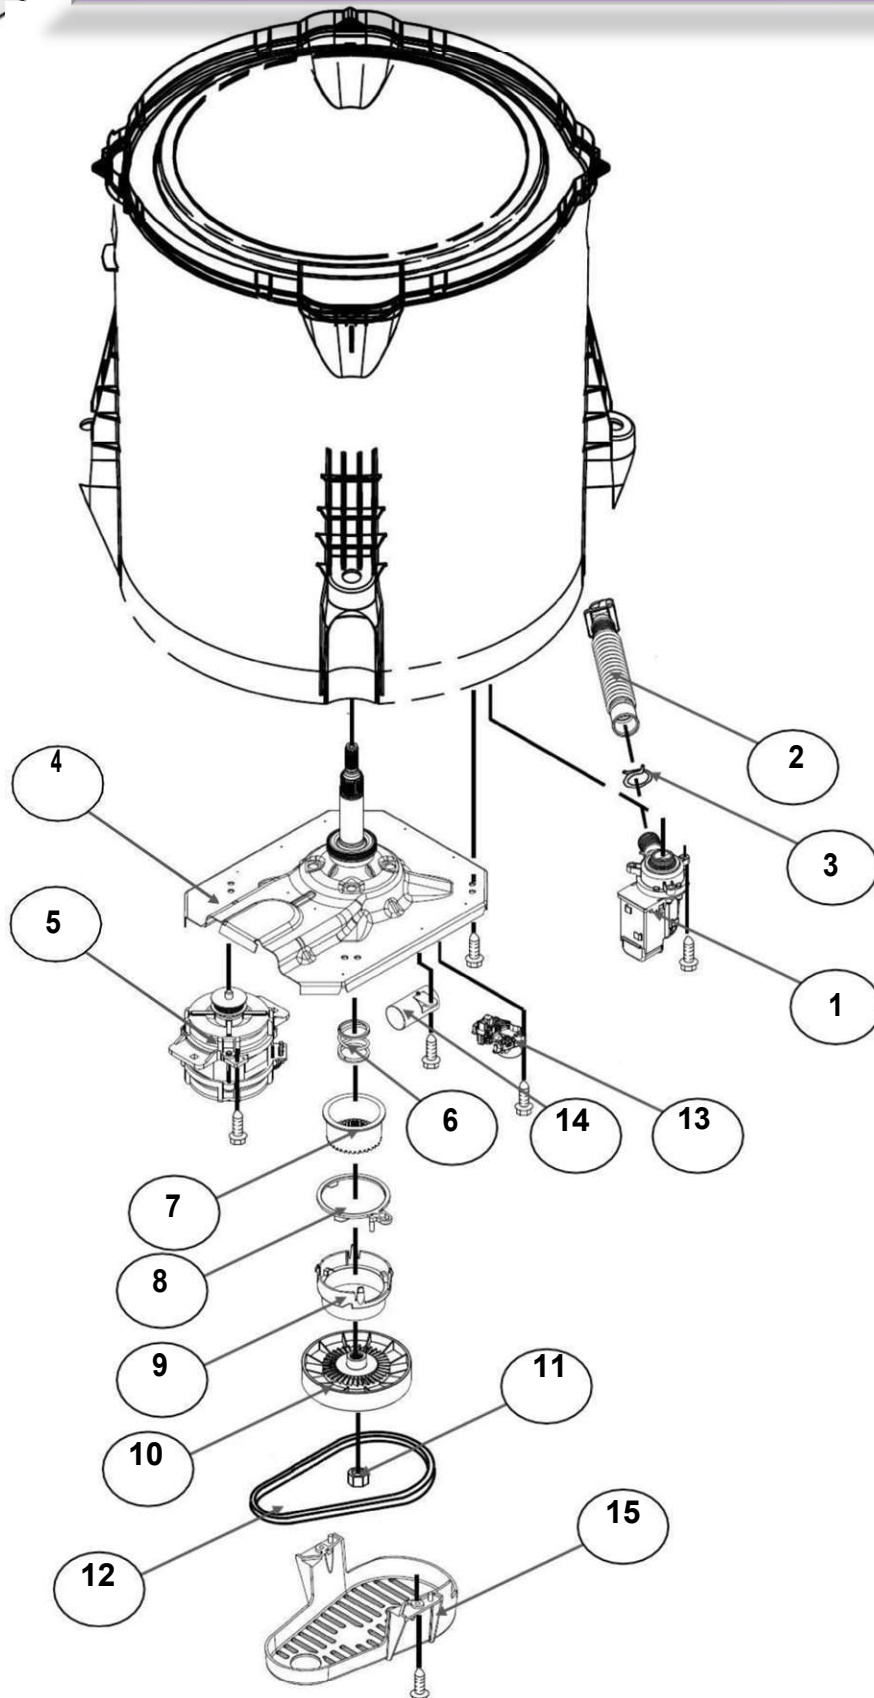

LAVADORA 8MWTW2081EN1

LAVADORA 8MWTW2081EN1

<u>No. Ilus.</u>	<u>DESCRIPCIÓN</u>	<u>Cant.</u>	<u>No. de Parte</u>
1	Bomba de Drenado, Ensamble	1	W10465543
2	Manguera, Bomba de Drenado	1	W10444123
3	Abrazadera	1	8317496
4	Transmisión, Ensamble (Con rin para sensor)	1	W10715767
5	Motor	1	W10677715
6	Resorte, Splutch	1	W10326374
7	Deslizador, Splutch	1	W10239971
8	Anillo de Leva, Splutch	1	W10006353
9	Leva, Splutch	1	W10006354
10	Polea	1	W10239973
11	Tuerca, Polea	1	W10604214
12	Banda, Motor	1	W10006384
13	Actuador (6 pines)	1	W10815026
14	Capacitor, Motor	1	W10866249
15	Cubierta, Motor	1	W10550173