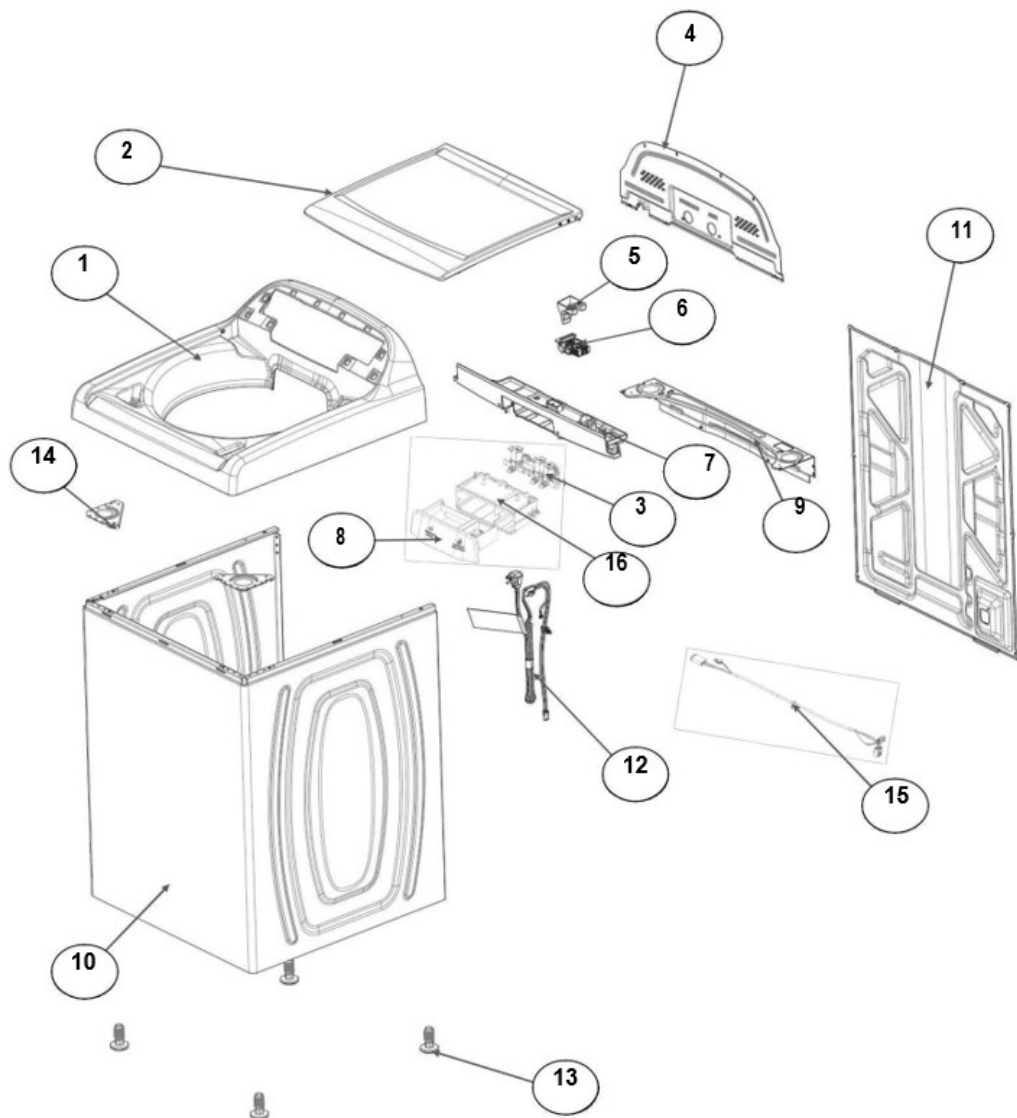

Distribuidor Autorizado

SurteRápido.com

Venta de Refacciones
Electrodomesticas

Lavadora Whirlpool 8MWTW2095E10

Distribuidor Autorizado

SurteRápido.com

Venta de Refacciones
Electrodomesticas

Lavadora Whirlpool 8MWTW2095E10

No. Ilus.	DESCRIPCIÓN	Cant.	No. de Parte
1	Panel Superior	1	W10785696
2	Tapa (incluye Gancho)	1	W1052250
3	Válvula de Llenado	1	W10530081
4	Cubierta trasera, Panel	1	W10515818
5	Gancho Candado, Tapa	1	W10916391
6	Candado, Tapa	1	W10707441
7	Soporte, Cubierta	1	W10515799
8	Dispensador	1	W10782856
9	Canal, Trasero	1	W10515817
10	Gabinete		No Servicial
11	Cubierta, Gabinete		No Servicial
12	Cable Tomacorriente	1	W10741055
13	Pata Niveladora	4	WPW10556332
14	Escudete	2	W10515815
15	Arnés, Candado Puerta	1	W10715340
16	Placa Marca	1	W10393264
17	Soporte, Dispensador	1	W10782852