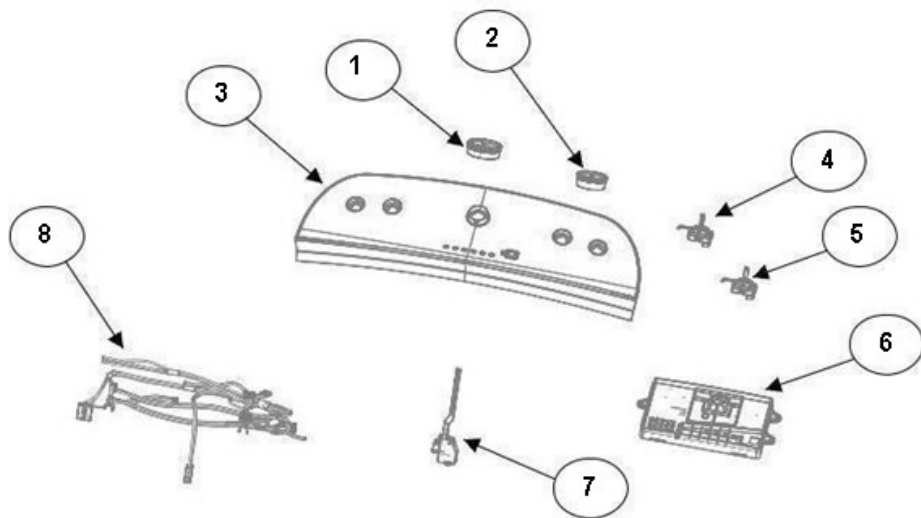

## Lavadora Whirlpool 8MWTW2095E10

<b>No. Ilus.</b>	<b>DESCRIPCIÓN</b>	<b>Cant.</b>	<b>No. de Parte</b>
<b>1</b>	Panel Superior	1	W10785696
<b>2</b>	Tapa (incluye Gancho)	1	W1052250
<b>3</b>	Válvula de Llenado	1	W10530081
<b>4</b>	Cubierta trasera, Panel	1	W10515818
<b>5</b>	Gancho Candado, Tapa	1	W10916391
<b>6</b>	Candado, Tapa	1	W10707441
<b>7</b>	Soporte, Cubierta	1	W10515799
<b>8</b>	Dispensador	1	W10782856
<b>9</b>	Canal, Trasero	1	W10515817
<b>10</b>	Gabinete		No Servicial
<b>11</b>	Cubierta, Gabinete		No Servicial
<b>12</b>	Cable Tomacorriente	1	W10741055
<b>13</b>	Pata Niveladora	4	WPW10556332
<b>14</b>	Escudete	2	W10515815
<b>15</b>	Arnés, Candado Puerta	1	W10715340
<b>16</b>	Placa Marca	1	W10393264
<b>17</b>	Soporte, Dispensador	1	W10782852

## Lavadora Whirlpool 8MWTW2095E10

<b>No. Ilus.</b>	<b>DESCRIPCIÓN</b>	<b>Cant.</b>	<b>No. de Parte</b>
1	Perilla, Timer	1	W10777242
2	Perilla, Encoder	4	W10766132
3	Fascia, Panel	1	W10866734
4	Encoder, 4 pos	3	W10414398
5	Encoder, 2 pos	1	W10414381
6	Tarjeta Control	1	W10747305
7	Switch Nivelador	1	W10531662
8	Arnés	1	W10787877