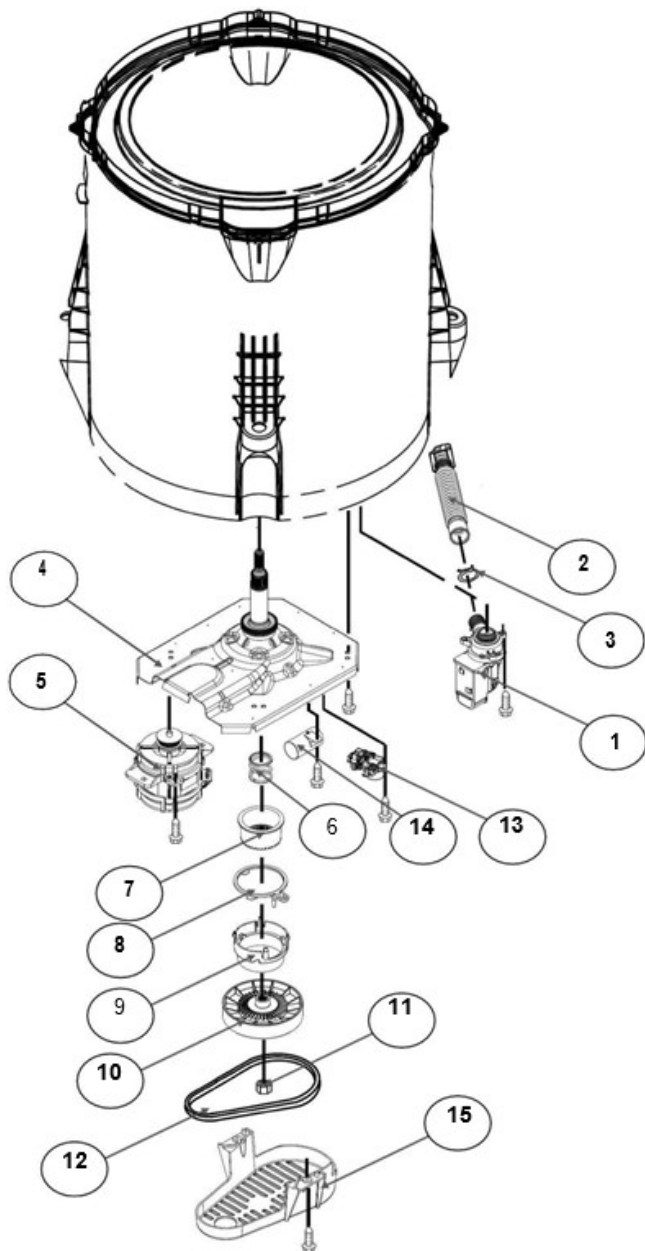

Distribuidor Autorizado

SurteRápido.com

Venta de Refacciones
Electrodomesticas

Lavadora Whirlpool 8MWTW2095E10

Distribuidor Autorizado

SurteRápido.com

Venta de Refacciones
Electrodomesticas

Lavadora Whirlpool 8MWTW2095E10

No. Ilus.	DESCRIPCIÓN	Cant.	No. de Parte
1	Bomba de Drenado, Ensamble	1	W10465543
2	Manguera, Bomba de Drenado	1	W10899966
3	Abrazadera	1	8317496
4	Transmisión, Ensamble	1	W10628823
	Transmisión, (Con rin para sensor)	1	W10715767
5	Motor	1	W10677715
6	Resorte, Splutch	1	W10721967
7	Deslizador, Splutch	1	W10239971
8	Anillo de Leva, Splutch	1	W10006353
9	Leva, Splutch	1	W10006354
10	Polea	1	W10721967
11	Tuerca, Polea	1	W10759923
12	Banda, Motor	1	W10006384
13	Actuador (4 pines)	1	W10538766
	Actuador (6 pines)	1	W10815026
14	Capacitor, Motor	1	W10625045
15	Cubierta, Motor	1	W10550173

Transmisión con **Speed Wheel**
(Rin para sensor)