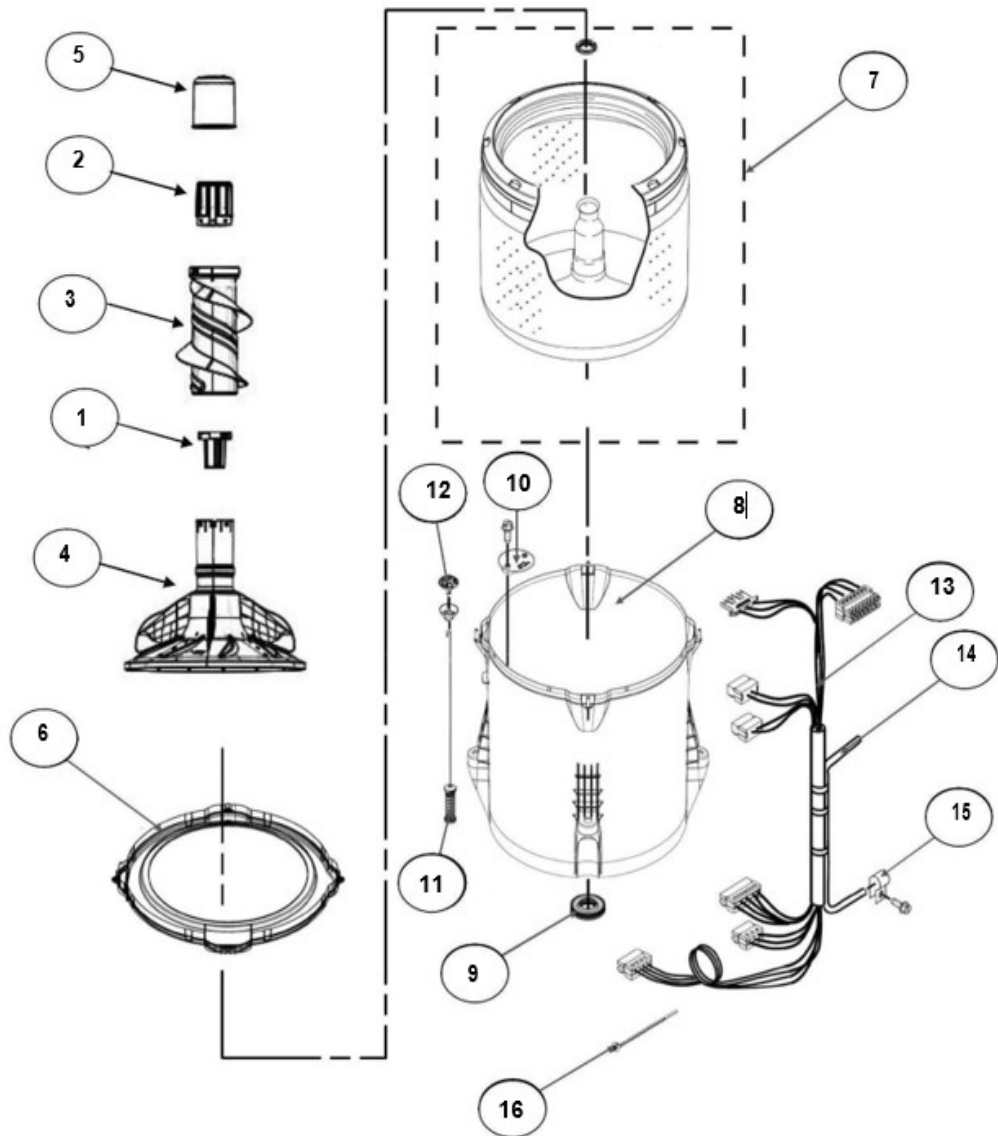

Distribuidor Autorizado

SurteRápido.com

Venta de Refacciones
Electrodomesticas

Lavadora Whirlpool 8MWTW2095E10

Distribuidor Autorizado

SurteRápido.com

Venta de Refacciones
Electrodomesticas

Lavadora Whirlpool 8MWTW2095E10

No.Ilus.	DESCRIPCIÓN	Cant.	No. de Parte
1	Leva doble accion	1	W10782372
2	Agitador	1	W10715787
3	Agitador	1	WP3946996
4	Agitador Base	1	W10715783
5	Dispensador de suavizante	1	W10860509
6	Aro, Cesta	1	W10821259
7	Canasta, Ensamble	1	W10794465
8	Tina	1	W10532537
9	Sello, Tina	1	W10324647
10	Filtro, Bomba de Drenado	1	WPW10215093
11	Suspensión, Tina	4	W10780048
12	Rueda, Suspensión	4	W10583768
13	Arnés Inferior (4 pines)	1	W10715338
	Arnés Inferior (6 pines)	1	W10919335
14	Manguera, Switch de Presión	1	WP353244
15	Abrazadera	1	8317496
16	Atadura Cable	1	No Servicable