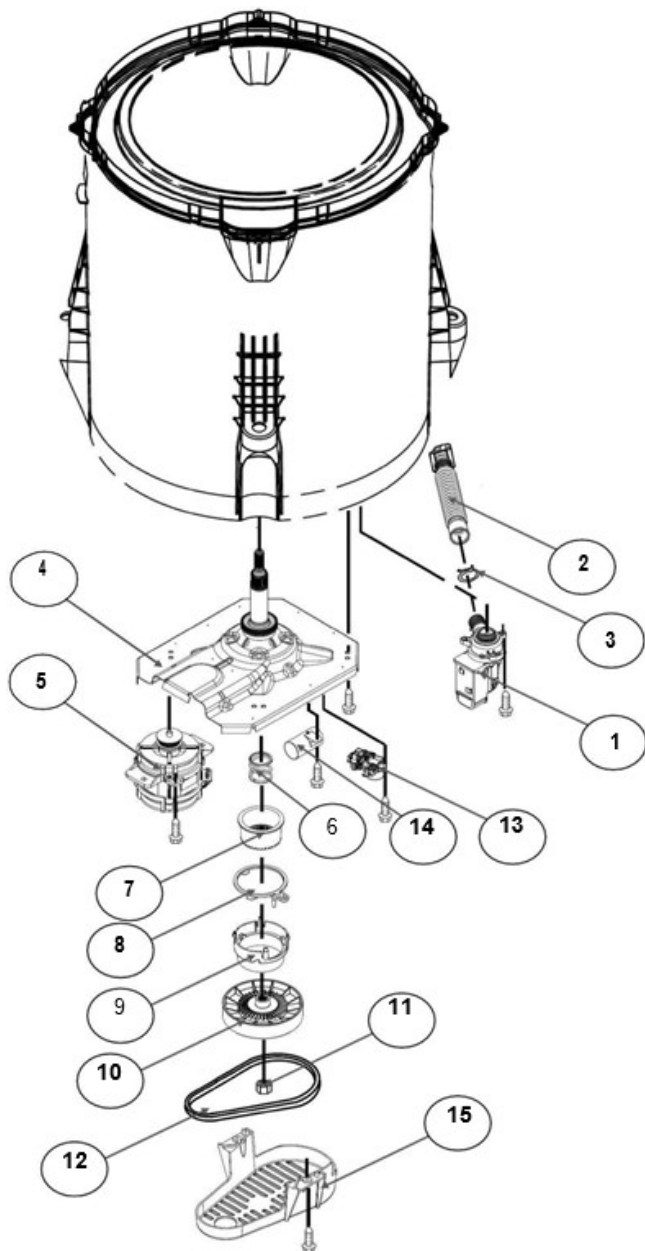

Distribuidor Autorizado

SurteRápido.com

Venta de Refacciones
Electrodomesticas

Lavadora Whirlpool 8MWTW2095E11

Distribuidor Autorizado

SurteRápido.com

Venta de Refacciones
Electrodomesticas

Lavadora Whirlpool 8MWTW2095E11

No. Ilus.	DESCRIPCIÓN	Cant.	No. de Parte
1	Bomba de Drenado, Ensamble	1	W10465543
2	Manguera, Bomba de Drenado	1	W10444123
3	Abrazadera	1	8317496
4	Transmisión, Ensamble	1	W10628823
5	Motor	1	W10677715
6	Resorte, Splutch	1	W10006354
7	Deslizador, Splutch	1	W10239971
8	Anillo de Leva, Splutch	1	W10006353
9	Leva, Splutch	1	W10006354
10	Polea	1	W10239973
11	Tuerca, Polea	1	W10604214
12	Banda, Motor	1	W10006384
13	Actuador	1	W10815026
14	Capacitor, Motor	1	W10866249
15	Cubierta, Motor	1	W10550173