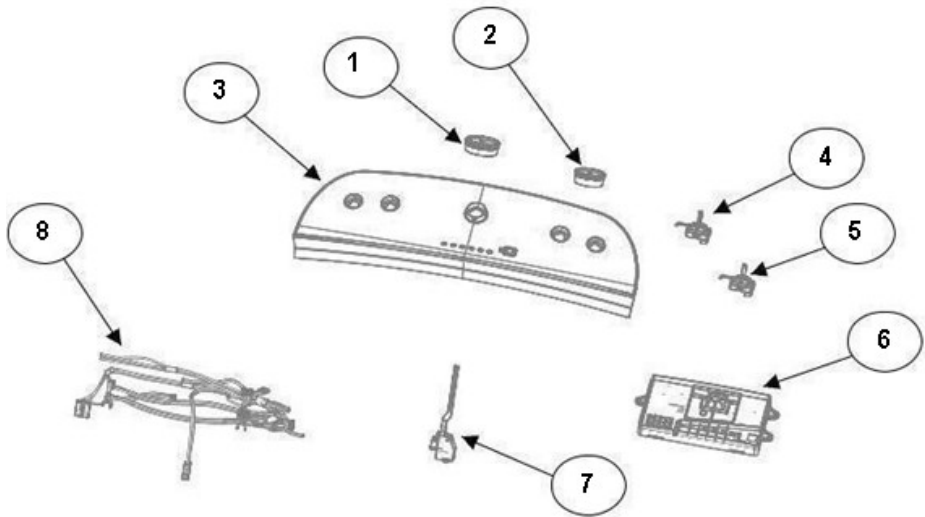

No. Ilus.	DESCRIPCIÓN	Cant.	No. de Parte
1	Panel Superior	1	W10905578
2	Tapa (incluye Gancho)	1	W10522508
3	Válvula de Llenado	1	W10894039
4	Cubierta trasera, Panel	1	W10515818
5	Gancho Candado, Tapa	1	W10916391
6	Candado, Tapa	1	W10707441
7	Soporte, Cubierta	1	W10515799
8	Dispensador	1	W10778629
9	Canal, Trasero	1	W10515817
10	Gabinete		No Servicable
11	Cubierta, Gabinete		No Servicable
12	Cable Tomacorriente	1	W11099722
13	Pata Niveladora	4	WPW10556332
14	Escudete	2	W10515815
15	Arnés, Candado Puerta	1	W10715340
17	Soporte, Dispensador	1	W10782852

Distribuidor Autorizado

SurteRápido.com

Venta de Refacciones
Electrodomesticas

Lavadora Whirlpool 8MWTW2095E11

No. Ilus.	DESCRIPCIÓN	Cant.	No. de Parte
1	Perilla, Timer	1	W10777242
2	Perilla, Encoder	4	W10766132
3	Fascia, Panel	1	W10866734
4	Encoder, 4 pos	3	W10414398
5	Encoder, 2 pos	1	W10414381
6	Tarjeta Control	1	W11039839
7	Switch Nivelador	1	W10531662
8	Arnés	1	W10787877

No. Ilus.	DESCRIPCIÓN	Cant.	No. de Parte
1	Leva doble accion	1	W10782372
2	Agitador	1	W10715787
3	Agitador, Auger	1	WP3946996
4	Agitador Base	1	W10715783
5	Dispensador de suavizante	1	W10860509
6	Aro, Cesta	1	W10821259
7	Canasta, Ensamble	1	W10794465
8	Tina	1	W10532537
9	Sello, Tina	1	W10006371
10	Filtro, Bomba de Drenado	1	WPW10215093
11	Suspensión, Tina	4	W10821948
12	Rueda, Suspensión	4	W10583768
13	Arnés Inferior	1	W10919335
14	Manguera, Switch de Presión	1	WP353244
15	Abrazadera	1	8317496
16	Atadura Cable	1	No Servicable

No. Ilus.	DESCRIPCIÓN	Cant.	No. de Parte
1	Bomba de Drenado, Ensamble	1	W10465543
2	Manguera, Bomba de Drenado	1	W10444123
3	Abrazadera	1	8317496
4	Transmisión, Ensamble	1	W10628823
5	Motor	1	W10677715
6	Resorte, Splutch	1	W10006354
7	Deslizador, Splutch	1	W10239971
8	Anillo de Leva, Splutch	1	W10006353
9	Leva, Splutch	1	W10006354
10	Polea	1	W10239973
11	Tuerca, Polea	1	W10604214
12	Banda, Motor	1	W10006384
13	Actuador	1	W10815026
14	Capacitor, Motor	1	W10866249
15	Cubierta, Motor	1	W10550173