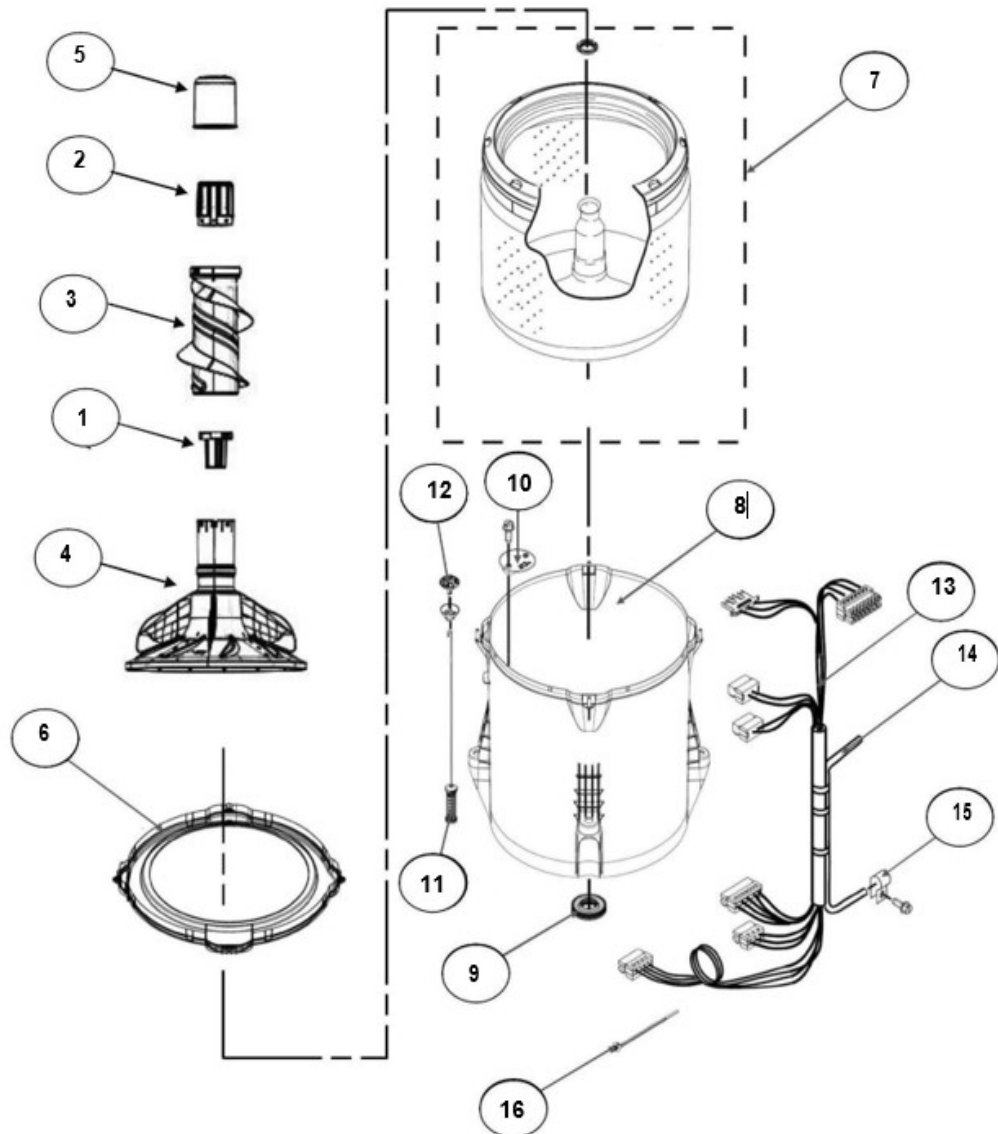

Distribuidor Autorizado

SurteRápido.com

Venta de Refacciones
Electrodomesticas

Lavadora Whirlpool 8MWTW2095E11

Distribuidor Autorizado

SurteRápido.com

Venta de Refacciones
Electrodomesticas

Lavadora Whirlpool 8MWTW2095E11

No. Ilus.	DESCRIPCIÓN	Cant.	No. de Parte
1	Leva doble accion	1	W10782372
2	Agitador	1	W10715787
3	Agitador, Auger	1	WP3946996
4	Agitador Base	1	W10715783
5	Dispensador de suavizante	1	W10860509
6	Aro, Cesta	1	W10821259
7	Canasta, Ensamble	1	W10794465
8	Tina	1	W10532537
9	Sello, Tina	1	W10006371
10	Filtro, Bomba de Drenado	1	WPW10215093
11	Suspensión, Tina	4	W10821948
12	Rueda, Suspensión	4	W10583768
13	Arnés Inferior	1	W10919335
14	Manguera, Switch de Presión	1	WP353244
15	Abrazadera	1	8317496
16	Atadura Cable	1	No Servicable