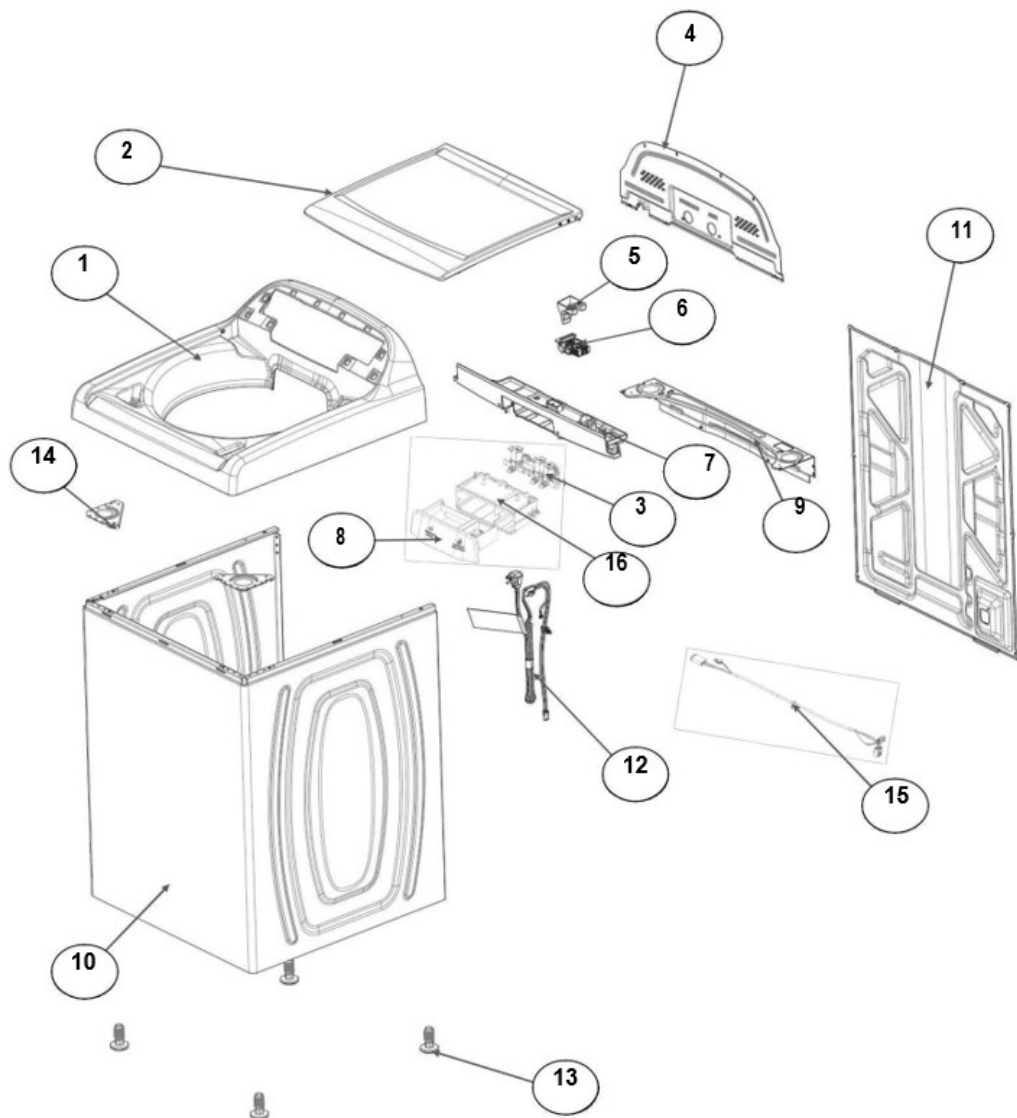

Distribuidor Autorizado

SurteRápido.com

Venta de Refacciones
Electrodomesticas

Lavadora Whirlpool 8MWTW2095E11

Distribuidor Autorizado

SurteRápido.com

Venta de Refacciones
Electrodomesticas

Lavadora Whirlpool 8MWTW2095E11

No. Ilus.	DESCRIPCIÓN	Cant.	No. de Parte
1	Panel Superior	1	W10905578
2	Tapa (incluye Gancho)	1	W10522508
3	Válvula de Llenado	1	W10894039
4	Cubierta trasera, Panel	1	W10515818
5	Gancho Candado, Tapa	1	W10916391
6	Candado, Tapa	1	W10707441
7	Soporte, Cubierta	1	W10515799
8	Dispensador	1	W10778629
9	Canal, Trasero	1	W10515817
10	Gabinete		No Servicable
11	Cubierta, Gabinete		No Servicable
12	Cable Tomacorriente	1	W11099722
13	Pata Niveladora	4	WPW10556332
14	Escudete	2	W10515815
15	Arnés, Candado Puerta	1	W10715340
17	Soporte, Dispensador	1	W10782852