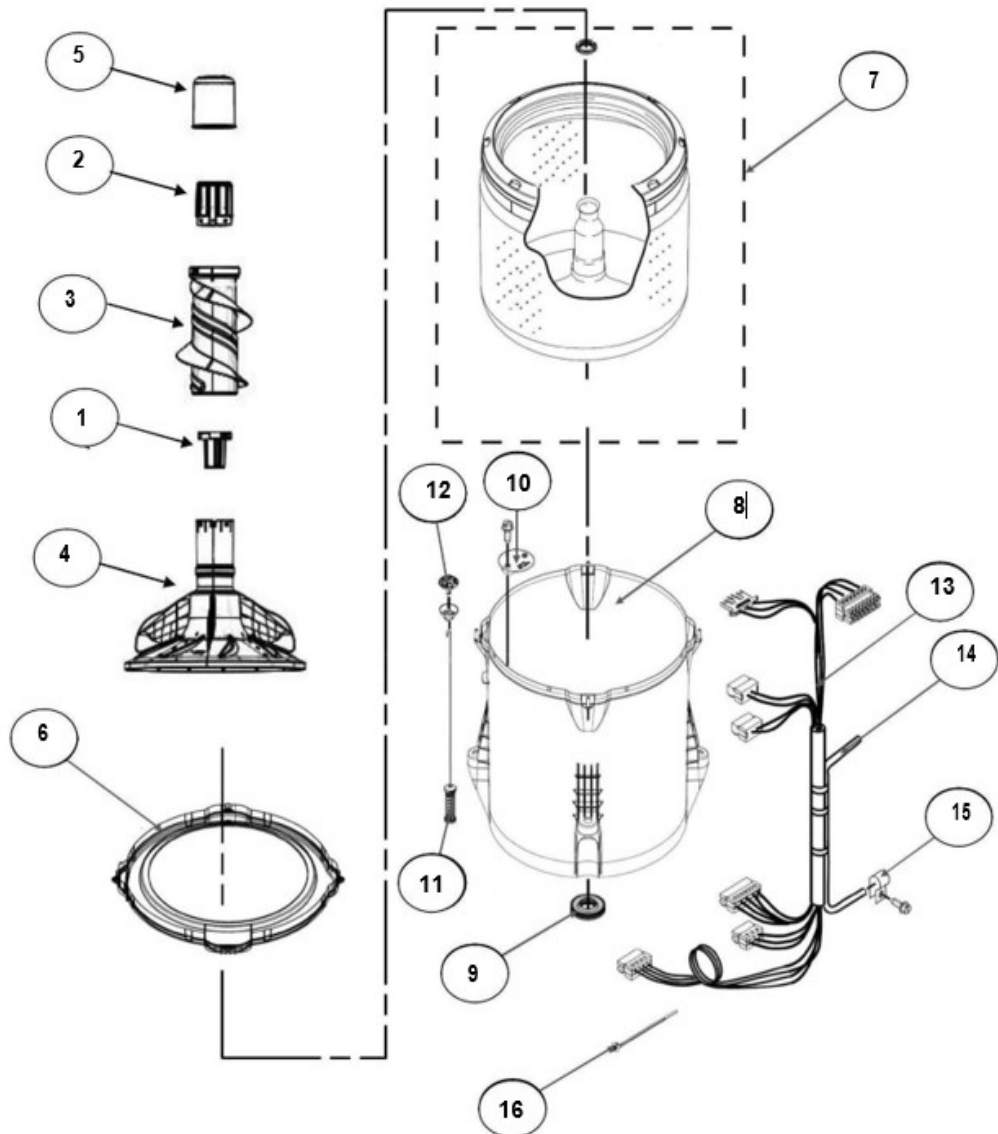

Distribuidor Autorizado

SurteRápido.com

Venta de Refacciones
Electrodomesticas

Lavadora Whirlpool 8MWTW2095E12

Distribuidor Autorizado

SurteRápido.com

Venta de Refacciones
Electrodomesticas

Lavadora Whirlpool 8MWTW2095E12

No. Ilus.	DESCRIPCIÓN	Cant.	No. de Parte
1	Leva doble accion	1	W10782372
2	Agitador	1	W10715787
3	Auger, Agitador	1	W11182552
4	Agitador Base	1	W10715783
5	Dispensador de suavizante	1	W10860509
6	Aro, Cesta	1	W10821259
7	Canasta, Ensamble	1	W10794465
8	Tina	1	W10532537
9	Sello, Tina	1	W10006371
10	Filtro, Bomba de Drenado	1	WPW10215093
11	Suspensión, Tina	4	W10821948
12	Rueda, Suspensión	4	W10583768
13	Arnés Inferior (6 pines)	1	W10919335
14	Manguera, Switch de Presión	1	WP353244
15	Abrazadera	1	8317496
16	Atadura Cable	1	No Servicable