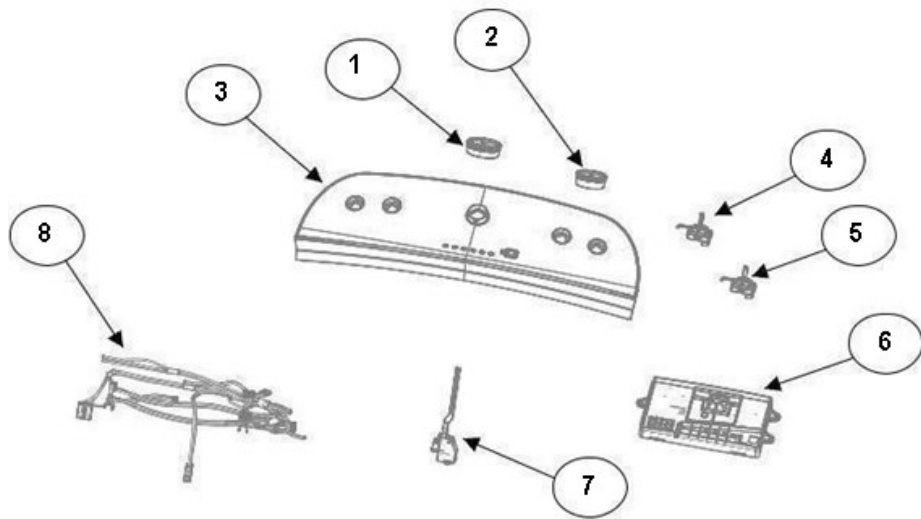

Distribuidor Autorizado

SurteRápido.com

Venta de Refacciones
Electrodomesticas

Lavadora Whirlpool 8MWTW2095E12

No.Ilus.	DESCRIPCIÓN	Cant.	No. de Parte
1	Perilla, Timer	1	W10777242
2	Perilla, Encoder	4	W10766132
3	Fascia, Panel	1	W10866734
4	Encoder, 4 pos	3	W10414398
5	Encoder, 2 pos	1	W10414381
6	Tarjeta Control	1	W11179249
7	Switch Nivelador	1	W10531662
8	Arnés	1	W10787877