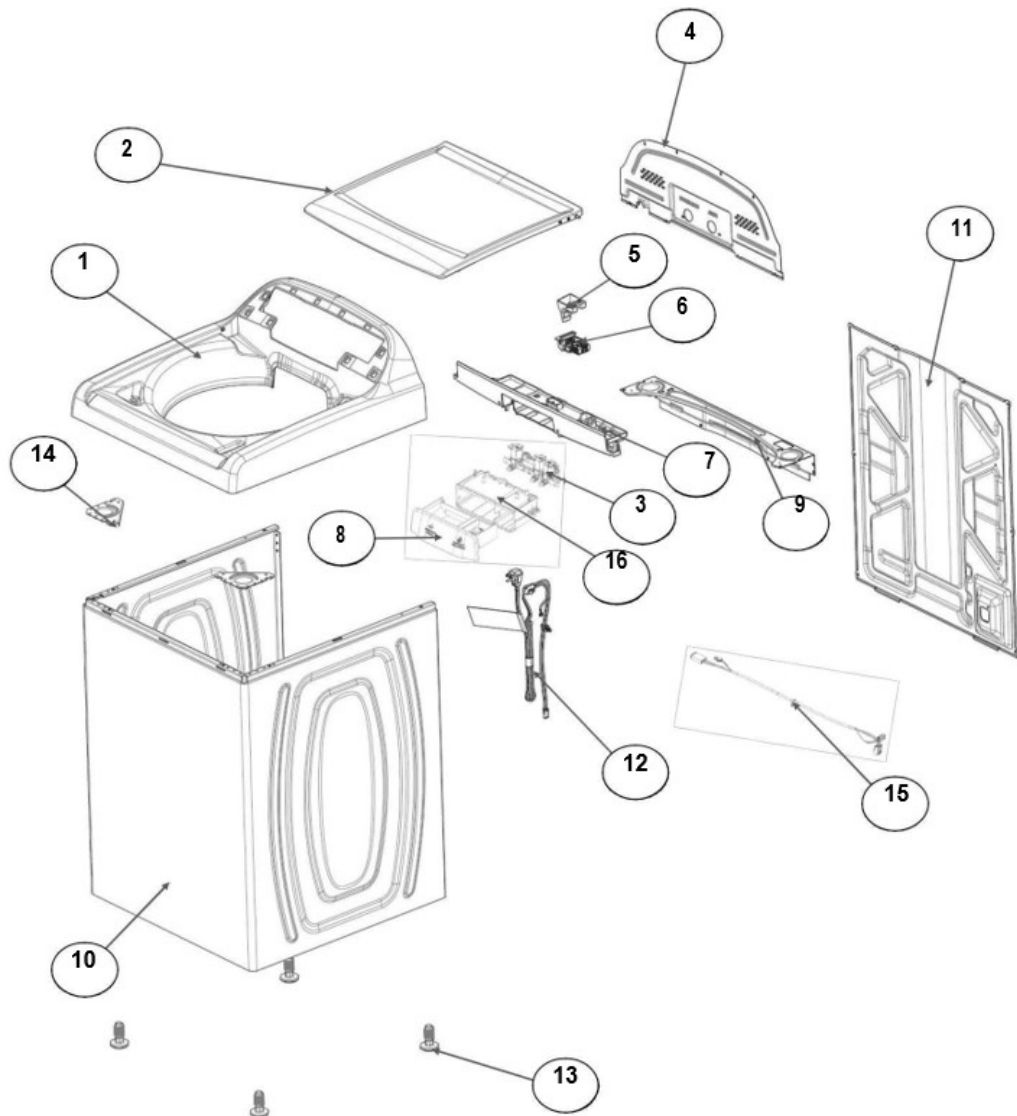

Distribuidor Autorizado

SurteRápido.com

Venta de Refacciones
Electrodomesticas

Lavadora Whirlpool 8MWTW2095E12

Distribuidor Autorizado

SurteRápido.com

Venta de Refacciones
Electrodomesticas

Lavadora Whirlpool 8MWTW2095E12

No. Ilus.	DESCRIPCIÓN	Cant.	No. de Parte
1	Panel Superior	1	W11117932
2	Tapa	1	W10540237
	Strike	1	W10666092
3	Válvula de Llenado	1	W10894039
4	Cubierta trasera, Panel	1	W10515818
5	Gancho Candado, Tapa	1	W10666092
6	Candado, Tapa	1	W10707441
7	Soporte, Cubierta	1	W10515799
8	Dispensador	1	W10782856
9	Canal, Trasero	1	W10515817
10	Gabinete		No Servicable
11	Cubierta, Gabinete		No Servicable
12	Cable Tomacorriente	1	W11099722
13	Pata Niveladora	4	WPW10556332
14	Escudete	2	W10515815
15	Arnés, Candado Puerta	1	W10715340
17	Soporte, Dispensador	1	W10782852