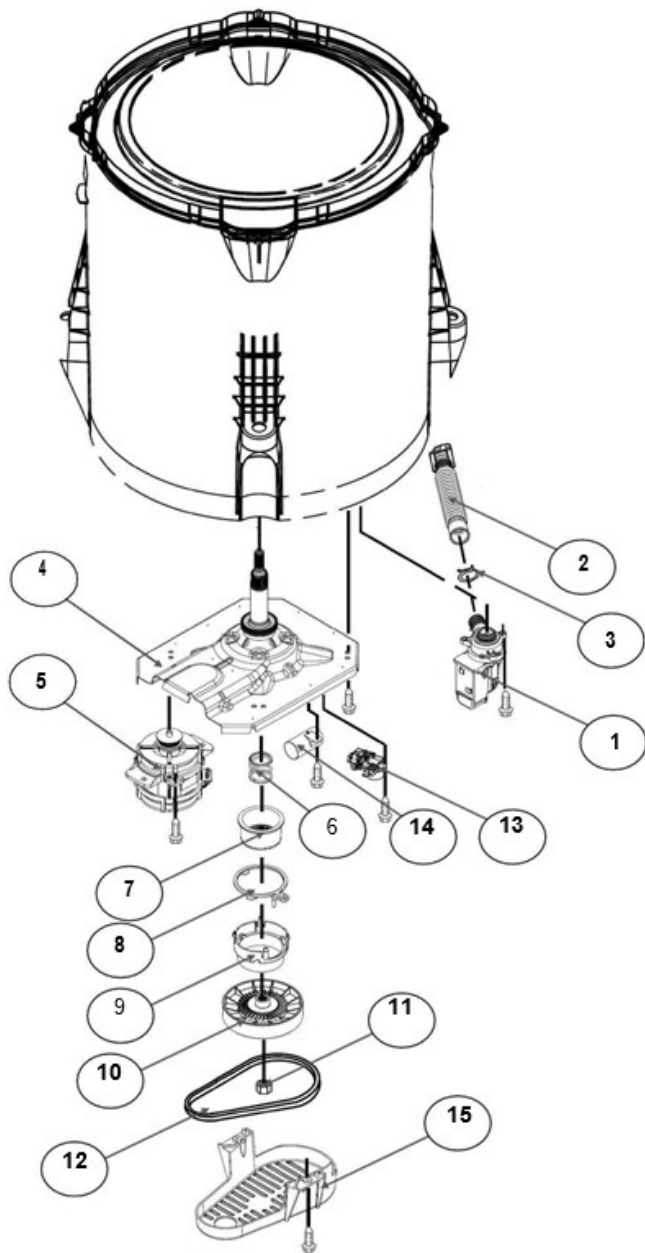

Distribuidor Autorizado

SurteRápido.com

Venta de Refacciones
Electrodomesticas

Lavadora Whirlpool 8MWTW2095E12

Distribuidor Autorizado

SurteRápido.com

Venta de Refacciones
Electrodomesticas

Lavadora Whirlpool 8MWTW2095E12

No. Ilus.	DESCRIPCIÓN	Cant.	No. de Parte
1	Bomba de Drenado, Ensemble	1	W10465543
2	Manguera, Bomba de Drenado	1	W10444123
3	Abrazadera	1	8317496
4	Transmisión,(Con rin para sensor)	1	W10715767
5	Motor	1	WPW10677715
6	Resorte, Splutch	1	W10326374
7	Deslizador, Splutch	1	W10239971
8	Anillo de Leva, Splutch	1	W10006353
9	Leva, Splutch	1	W10006354
10	Polea	1	W10239973
11	Tuerca, Polea	1	W10604214
12	Banda, Motor	1	W10808317
13	Actuador (6 pines)	1	W10815026
14	Capacitor, Motor	1	W10866249
15	Cubierta, Motor	1	W10550173

Transmisión con **Speed Wheel**
(Rin para sensor)