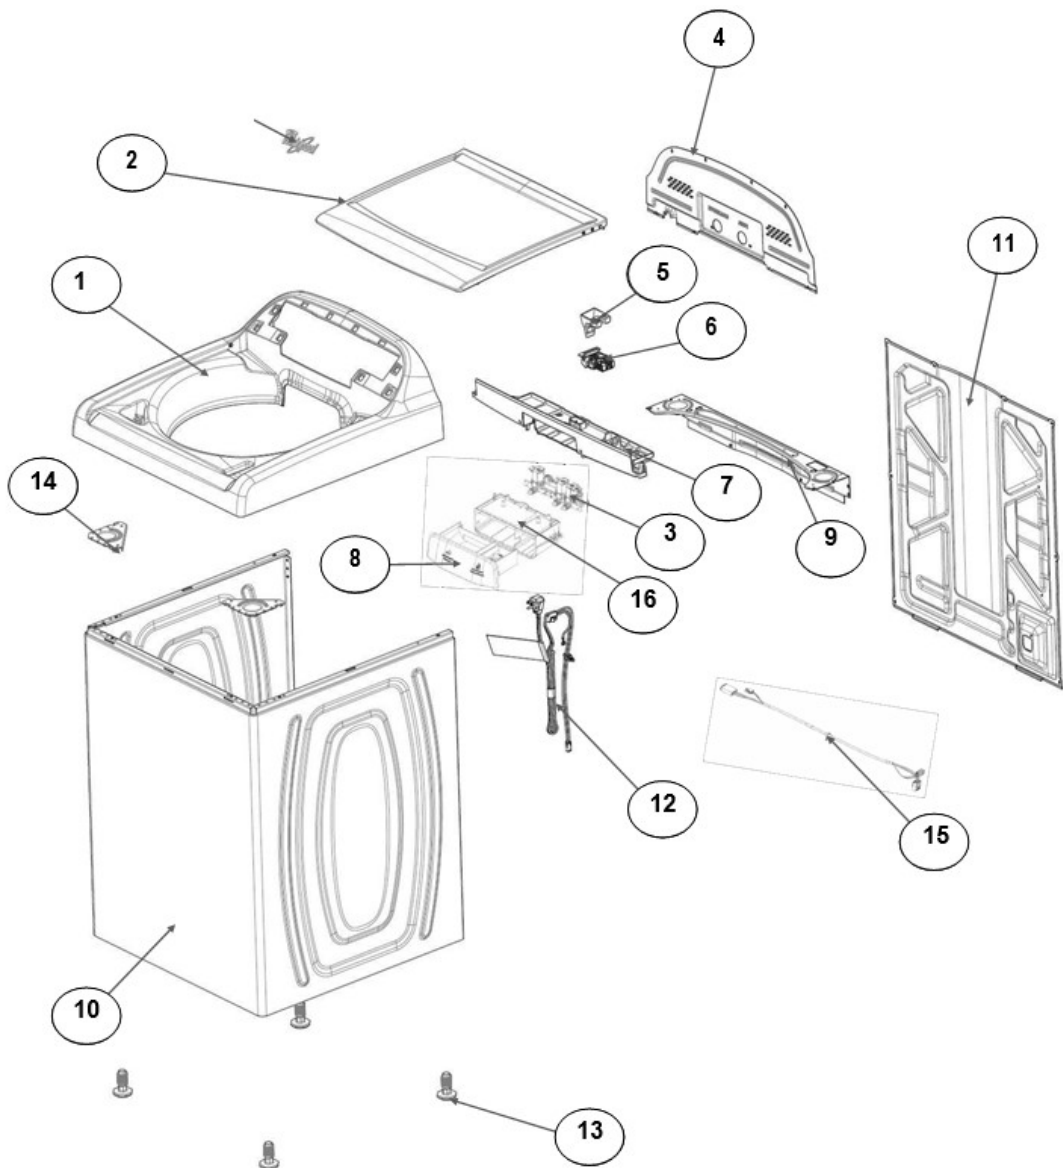

Distribuidor Autorizado

SurteRápido.com

Venta de Refacciones
Electrodomesticas

Lavadora Whirlpool 8MWTW2114EN0

Distribuidor Autorizado

SurteRápido.com

Venta de Refacciones
Electrodomesticas

Lavadora Whirlpool 8MWTW2114EN0

No. Ilus.	DESCRIPCIÓN	Cant.	No. de Parte
1	Panel Superior	1	W10785696
2	Tapa (incluye Gancho)	1	W10819250
3	Válvula de Llenado	1	W10530084
4	Cubierta trasera, Panel	1	W10515818
5	Gancho Candado, Tapa	1	W10844073
6	Candado, Tapa	1	W10707441
7	Soporte, Cubierta	1	W10515799
8	Dispensador	1	W10783278
9	Canal, Trasero	1	W10515817
10	Gabinete		No Servicable
11	Cubierta, Gabinete		No Servicable
12	Cable Tomacorriente	1	W10741055
13	Nivelador individual	1	W10556332
14	Escudete	1	No Servicable
15	Arnés, Candado Puerta	1	W10715340
16	Soporte, Dispensador	1	W10782852
****	Bisagras	1	W10842089