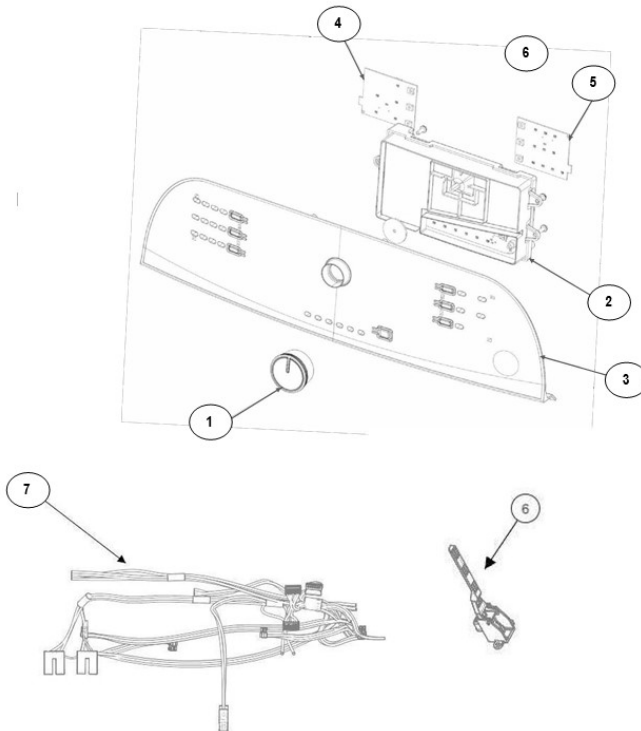

## Lavadora Whirlpool 8MWTW2114EN0

<b>No. Ilus.</b>	<b>DESCRIPCIÓN</b>	<b>Cant.</b>	<b>No. de Parte</b>
<b>1</b>	Panel Superior	1	W10785696
<b>2</b>	Tapa (incluye Gancho)	1	W10819250
<b>3</b>	Válvula de Llenado	1	W10530084
<b>4</b>	Cubierta trasera, Panel	1	W10515818
<b>5</b>	Gancho Candado, Tapa	1	W10844073
<b>6</b>	Candado, Tapa	1	W10707441
<b>7</b>	Soporte, Cubierta	1	W10515799
<b>8</b>	Dispensador	1	W10783278
<b>9</b>	Canal, Trasero	1	W10515817
<b>10</b>	Gabinete		No Servicable
<b>11</b>	Cubierta, Gabinete		No Servicable
<b>12</b>	Cable Tomacorriente	1	W10741055
<b>13</b>	Nivelador individual	1	W10556332
<b>14</b>	Escudete	1	No Servicable
<b>15</b>	Arnés, Candado Puerta	1	W10715340
<b>16</b>	Soporte, Dispensador	1	W10782852
<b>****</b>	Bisagras	1	W10842089

## Lavadora Whirlpool 8MWTW2114EN0

No. Ilus.	DESCRIPCIÓN	Cant.	No. de Parte
1	Perilla, Timer	1	W10777241
2	Tarjeta Control	1	W10747312
3	Fascia, Panel	1	W10801531
4	Interfaz de Usuario	1	W10781560
5	Interfaz de Usuario	1	W10781579
6	Switch desbalance	1	W10531662
7	Arnés	1	W10715328