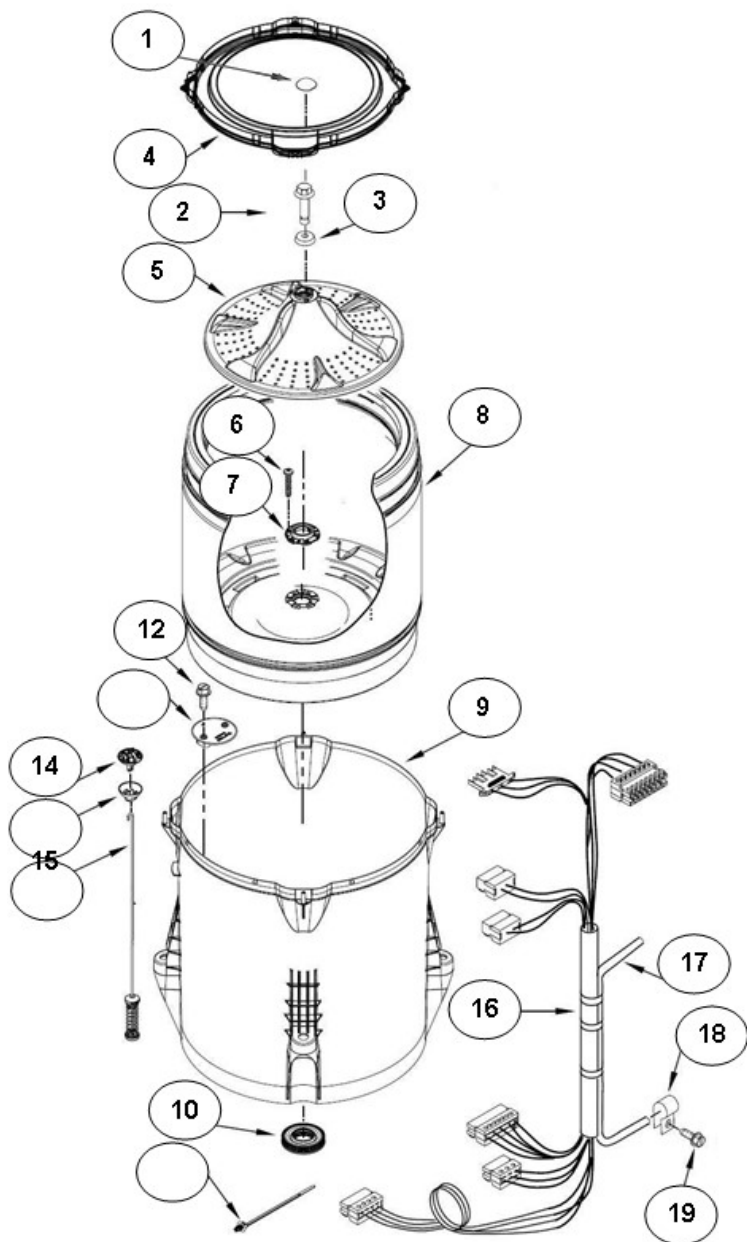

Distribuidor Autorizado

SurteRápido.com

Venta de Refacciones
Electrodomesticas

Lavadora Whirlpool 8MWTW2114EN0

Distribuidor Autorizado

SurteRápido.com

Venta de Refacciones
Electrodomesticas

Lavadora Whirlpool 8MWTW2114EN0

No. Ilus.	DESCRIPCIÓN	Cant.	No. de Parte
1	Tapa Impeller	1	W10305259
2	Tornillo		No Servicable
3	Arandela	1	3949550
4	Aro, Cesta	1	W10821259
5	Impeller	1	W10215115
6	Tornillo		No Servicable
7	Bloque, Canasta	1	W10396887
8	Canasta, Ensamble	1	W10794473
9	Tina, Ensamble	1	W10532537
10	Sello, Tina	1	W10006371
11	Filtro, Bomba de Drenado	1	W10215093
12	Tornillo		No Servicable
13	Suspensión, Individual	1	W10748952
14	Rueda, Susp. Individual	1	W10583768
15	Cojinete, Suspensión		No Servicable
16	Arnés Inferior con manguera presión	1	W10715339
17	Manguera, Switch de Presión	1	W10429300
18	Abrazadera	1	8317496
19	Tornillo		No Servicable
20	Atadura Cable	1	W10620399