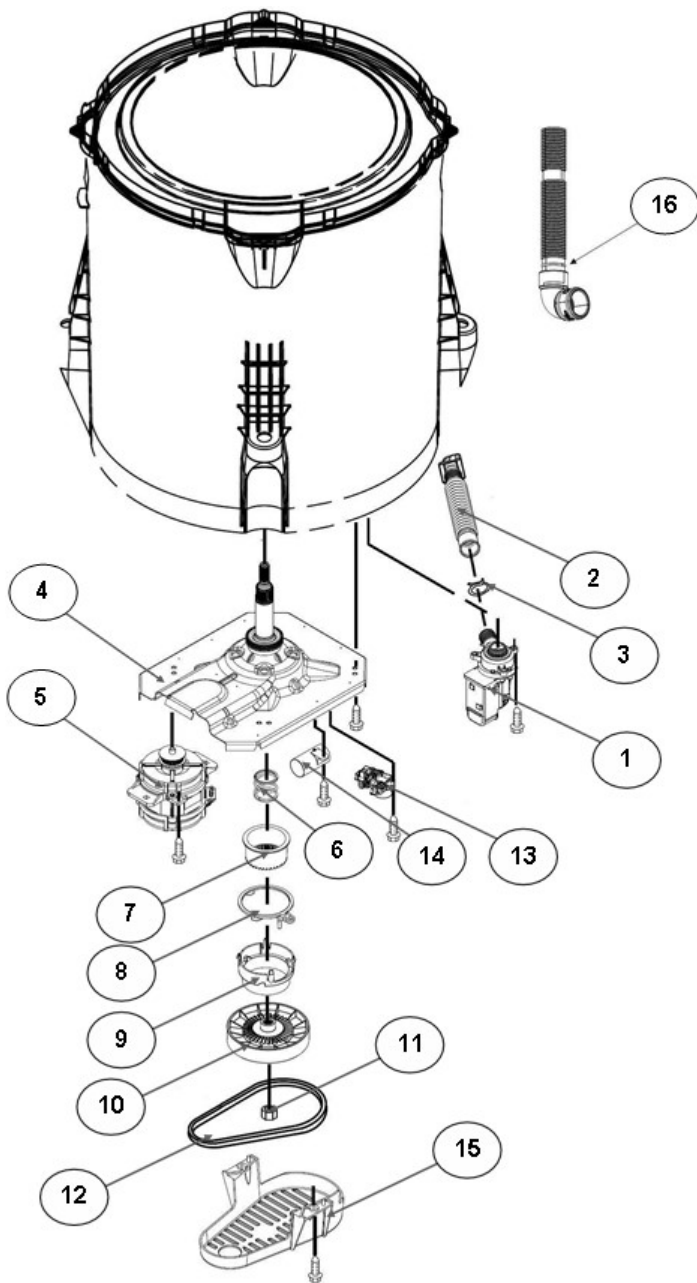

Distribuidor Autorizado

SurteRápido.com

Venta de Refacciones
Electrodomesticas

Lavadora Whirlpool 8MWTW2114EN0

Distribuidor Autorizado

SurteRápido.com

Venta de Refacciones
Electrodomesticas

Lavadora Whirlpool 8MWTW2114EN0

No. Ilus.	DESCRIPCIÓN	Cant.	No. de Parte
1	Bomba de Drenado, Ensamble	1	W10465543
2	Manguera, Bomba de Drenado	1	W10444123
3	Abrazadera	1	8317496
4	Transmisión, Ensamble	1	W10715767
5	Motor	1	W10677715
6	Resorte, Splutch	1	W10326374
7	Deslizador, Splutch	1	W10239971
8	Anillo de Leva, Splutch	1	W10006353
9	Leva, Splutch	1	W10006354
10	Polea	1	W10239973
11	Tuerca, Polea	1	W10604214
12	Banda, Motor	1	W10006384
13	Actuador	1	W10597177
14	Capacitor, Motor	1	W10625045
15	Cubierta, Motor	1	W10550173
16	Manguera, drenado Externa	1	W10575403