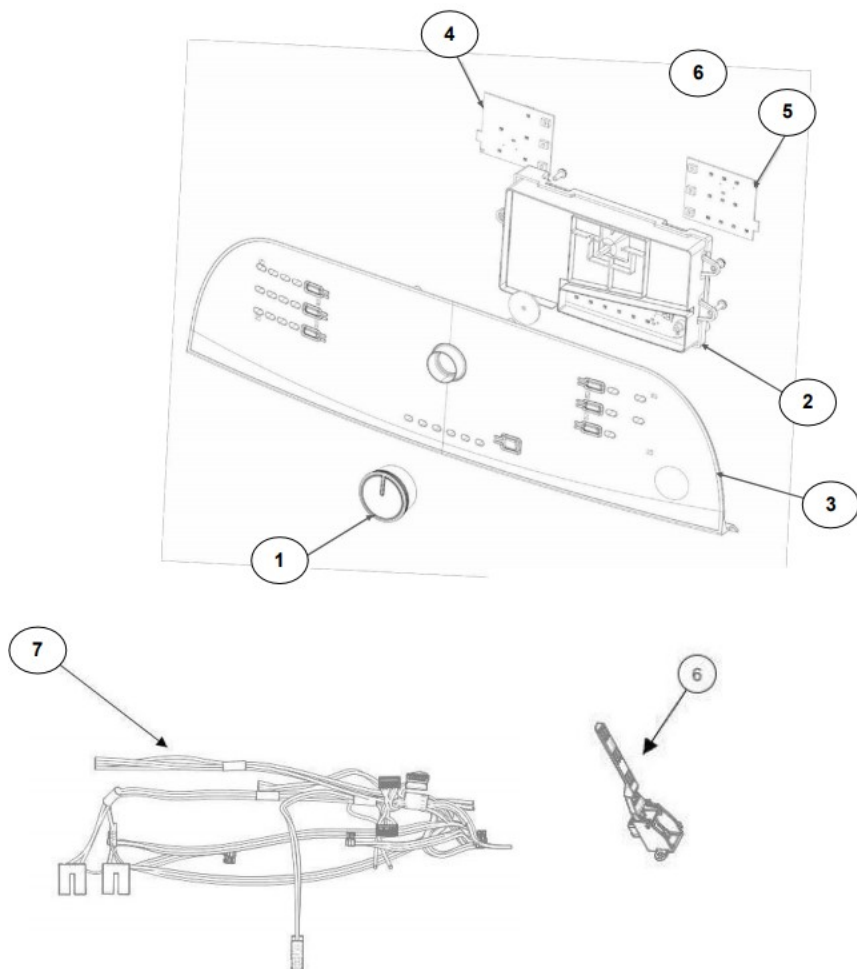

Lavadora Whirlpool 8MWTW2114EN1

Lavadora Whirlpool 8MWTW2114EN1

PARTE SUPERIOR & GABINETE

Modelo: 8MWTW2114EN1

Color: Blanco Capacidad: 21 kg.

<u>No. Ilus.</u>	<u>DESCRIPCIÓN</u>	<u>Cant.</u>	<u>No. de Parte</u>
1	Panel Superior	1	W11099395
2	Tapa (incluye Gancho)	1	W10819250
3	Válvula de Llenado	1	W10894041
4	Cubierta trasera, Panel	1	W10515818
5	Gancho Candado, Tapa	1	W10844073
6	Candado, Tapa	1	W10707441
7	SopORTE, Cubierta	1	W10515799
8	Dispensador	1	W10783278
9	Canal, Trasero	1	W10515817
10	Gabinete		<u>No Servicable</u>
11	Cubierta, Gabinete		<u>No Servicable</u>
12	Cable Tomacorriente	1	W10741055
13	Nivelador individual	1	W10556332
14	Escudete	1	<u>No Servicable</u>
15	Arnés, Candado Puerta	1	W10715340
16	SopORTE, Dispensador	1	W10782852

Lavadora Whirlpool 8MWTW2114EN1

No. Ilus.	DESCRIPCIÓN	Cant	No. de Parte
1	Perilla, Timer	1	W10777241
2	Tarjeta Control	1	W10747312
3	Fascia, Panel	1	W10801531
4	Interfaz de Usuario	1	W10781560
5	Interfaz de Usuario	1	W10781579
6	Switch desbalance	1	W10531662
7	Arnés	1	W10715328

No. Ilus.	DESCRIPCIÓN	Cant.	No. de Parte
1	Tapa Impeller	1	W10305259
2	Tornillo		<u>No Servicable</u>
3	Arandela	1	3949550
4	Aro, Cesta	1	W10821259
5	Impeller	1	W10215115
6	Tornillo		<u>No Servicable</u>
7	Bloque, Canasta	1	W10396887
8	Canasta, Ensamble	1	W10794473
9	Tina, Ensamble	1	W10532537
10	Sello, Tina	1	W10006371
11	Filtro, Bomba de Drenado	1	W10215093
12	Tornillo		<u>No Servicable</u>
13	Suspensión, Individual	1	W10821948
14	Rueda, Susp. Individual	1	W10583768
15	Cojinete, Suspensión		<u>No Servicable</u>
16	Arnés Inferior con manguera presión	1	W10919335
17	Manguera, Switch de Presión	1	353244
18	Abrazadera	1	8317496
19	Tornillo		<u>No Servicable</u>
20	Atadura Cable	1	W10620399