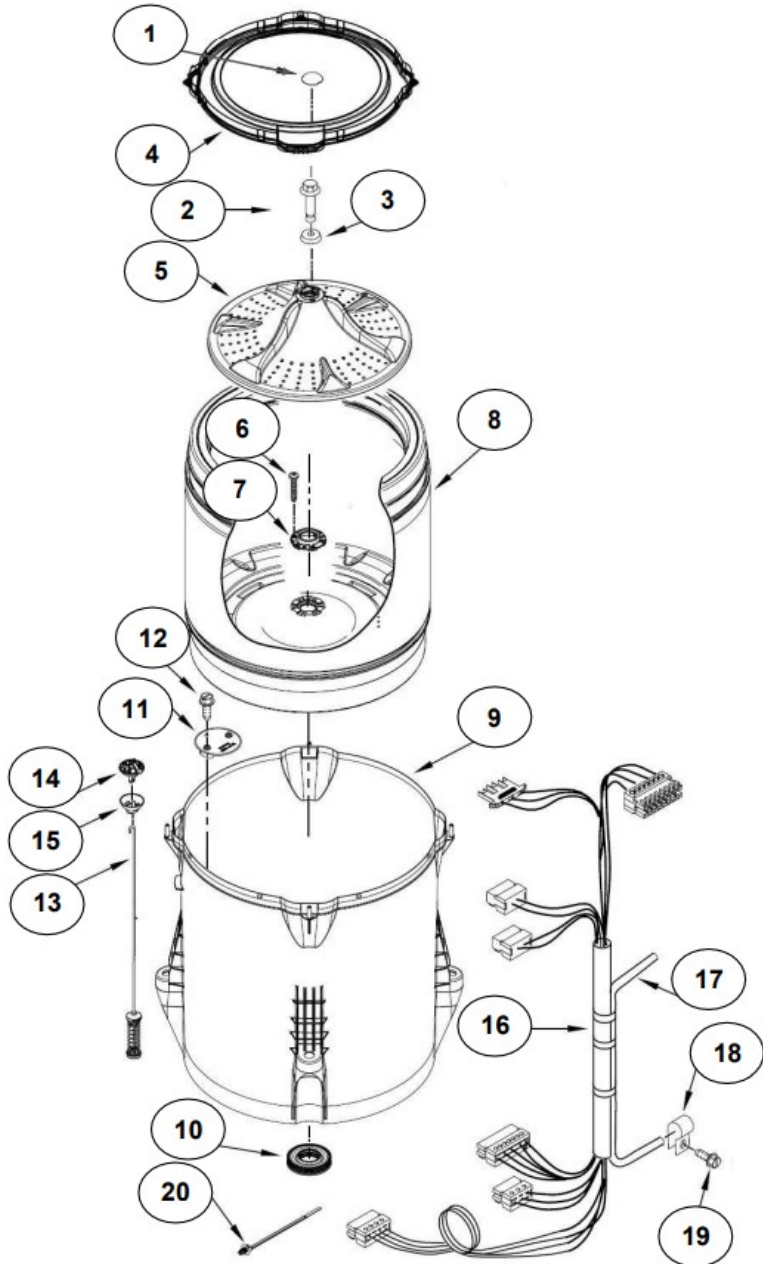

Distribuidor Autorizado

SurteRápido.com

Venta de Refacciones
Electrodomesticas

Lavadora Whirlpool 8MWTW2114EN1