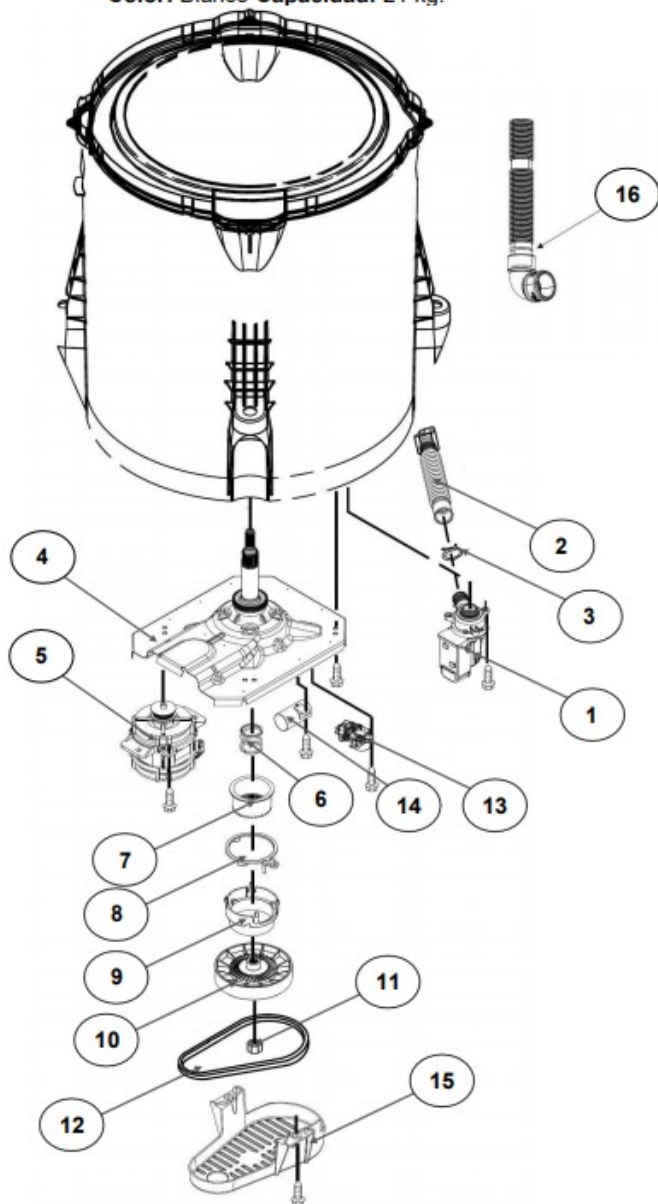

Lavadora Whirlpool 8MWTW2114EN1

No. Ilus.	DESCRIPCIÓN	Cant	No. de Parte
1	Perilla, Timer	1	W10777241
2	Tarjeta Control	1	W10747312
3	Fascia, Panel	1	W10801531
4	Interfaz de Usuario	1	W10781560
5	Interfaz de Usuario	1	W10781579
6	Switch desbalance	1	W10531662
7	Arnés	1	W10715328

No. Ilus.	DESCRIPCIÓN	Cant.	No. de Parte
1	Tapa Impeller	1	W10305259
2	Tornillo		<u>No Servicable</u>
3	Arandela	1	3949550
4	Aro, Cesta	1	W10821259
5	Impeller	1	W10215115
6	Tornillo		<u>No Servicable</u>
7	Bloque, Canasta	1	W10396887
8	Canasta, Ensamble	1	W10794473
9	Tina, Ensamble	1	W10532537
10	Sello, Tina	1	W10006371
11	Filtro, Bomba de Drenado	1	W10215093
12	Tornillo		<u>No Servicable</u>
13	Suspensión, Individual	1	W10821948
14	Rueda, Susp. Individual	1	W10583768
15	Cojinete, Suspensión		<u>No Servicable</u>
16	Arnés Inferior con manguera presión	1	W10919335
17	Manguera, Switch de Presión	1	353244
18	Abrazadera	1	8317496
19	Tornillo		<u>No Servicable</u>
20	Atadura Cable	1	W10620399

TRANSMISIÓN, MOTOR & BOMBA

Modelo: 8MWTW2114EN1

Color: Blanco Capacidad: 21 kg.

Lavadora Whirlpool 8MWTW2114EN1

TRANSMISIÓN, MOTOR & BOMBA

Modelo: 8MWTW2114EN1

Color: Blanco Capacidad: 21 kg.

<u>No.</u>	<u>DESCRIPCIÓN</u>	<u>Cant.</u>	<u>No. de Parte</u>
1	Bomba de Drenado, Ensamble	1	W10465543
2	Manguera, Bomba de Drenado	1	W10444123
3	Abrazadera	1	8317496
4	Transmisión, Ensamble	1	W10715767
5	Motor	1	W10677715
6	Resorte, Splutch	1	W10326374
7	Deslizador, Splutch	1	W10239971
8	Anillo de Leva, Splutch	1	W10006353
9	Leva, Splutch	1	W10006354
10	Polea	1	W10239973
11	Tuerca, Polea	1	W10604214
12	Banda, Motor	1	W10006384
13	Actuador	1	W10815026
14	Capacitor, Motor	1	W10625045
15	Cubierta, Motor	1	W10550173
16	<u>Manguera, drenado Externa</u>	<u>1</u>	<u>W10575403</u>