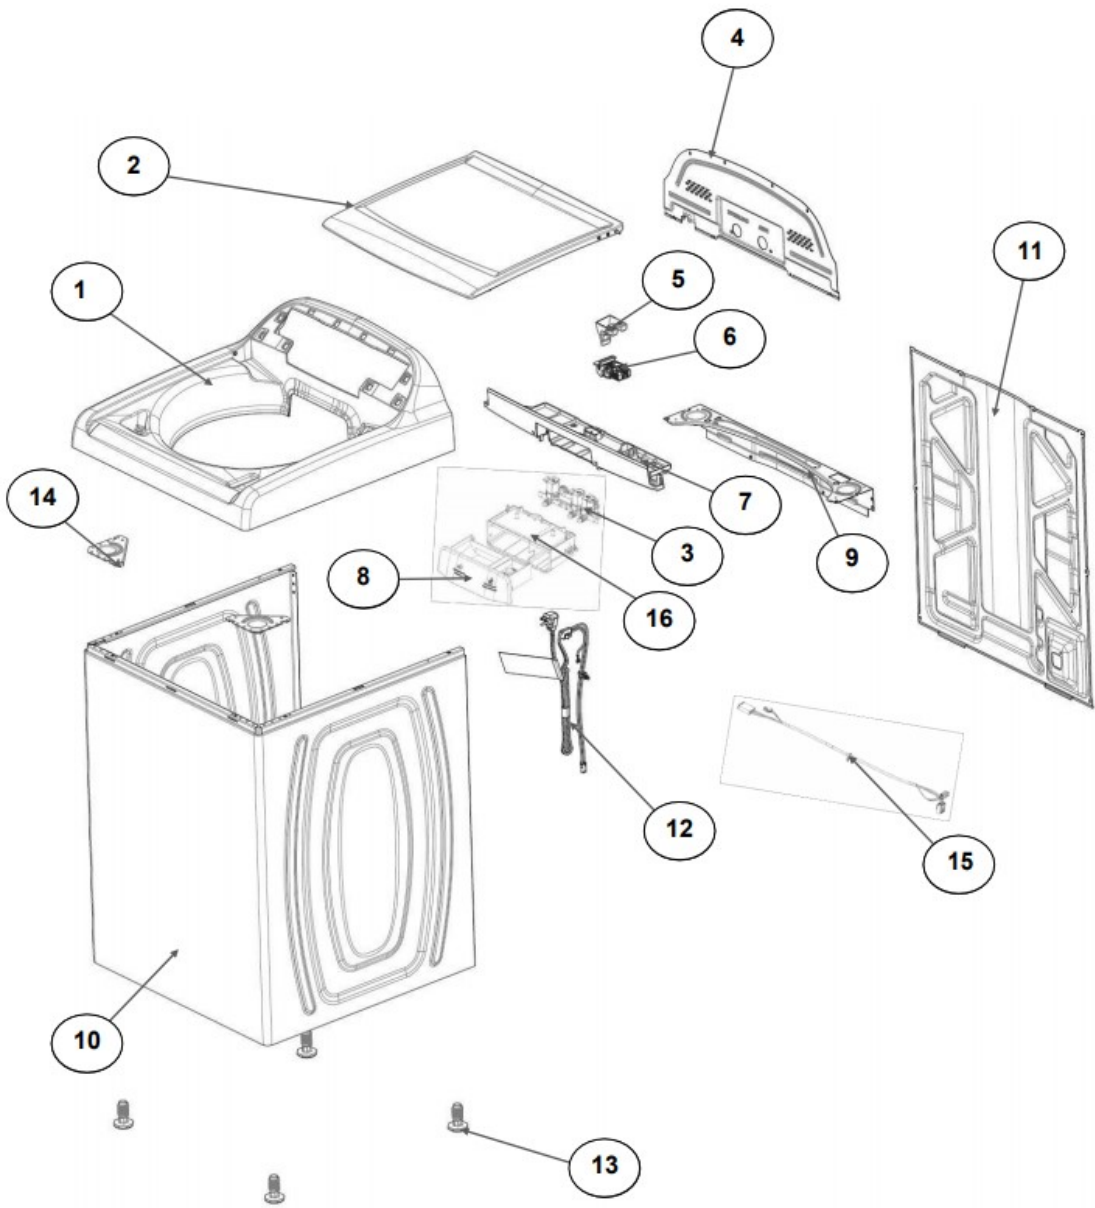

Lavadora Whirlpool 8MWTW2114EN1

Lavadora Whirlpool 8MWTW2114EN1

PARTE SUPERIOR & GABINETE

Modelo: 8MWTW2114EN1

Color: Blanco Capacidad: 21 kg.

<u>No. Ilus.</u>	<u>DESCRIPCIÓN</u>	<u>Cant.</u>	<u>No. de Parte</u>
1	Panel Superior	1	W11099395
2	Tapa (incluye Gancho)	1	W10819250
3	Válvula de Llenado	1	W10894041
4	Cubierta trasera, Panel	1	W10515818
5	Gancho Candado, Tapa	1	W10844073
6	Candado, Tapa	1	W10707441
7	SopORTE, Cubierta	1	W10515799
8	Dispensador	1	W10783278
9	Canal, Trasero	1	W10515817
10	Gabinete		<u>No Servicable</u>
11	Cubierta, Gabinete		<u>No Servicable</u>
12	Cable Tomacorriente	1	W10741055
13	Nivelador individual	1	W10556332
14	Escudete	1	<u>No Servicable</u>
15	Arnés, Candado Puerta	1	W10715340
16	SopORTE, Dispensador	1	W10782852

Lavadora Whirlpool 8MWTW2114EN1

No. Ilus.	DESCRIPCIÓN	Cant	No. de Parte
1	Perilla, Timer	1	W10777241
2	Tarjeta Control	1	W10747312
3	Fascia, Panel	1	W10801531
4	Interfaz de Usuario	1	W10781560
5	Interfaz de Usuario	1	W10781579
6	Switch desbalance	1	W10531662
7	Arnés	1	W10715328

No. Ilus.	DESCRIPCIÓN	Cant.	No. de Parte
1	Tapa Impeller	1	W10305259
2	Tornillo		<u>No Servicable</u>
3	Arandela	1	3949550
4	Aro, Cesta	1	W10821259
5	Impeller	1	W10215115
6	Tornillo		<u>No Servicable</u>
7	Bloque, Canasta	1	W10396887
8	Canasta, Ensamble	1	W10794473
9	Tina, Ensamble	1	W10532537
10	Sello, Tina	1	W10006371
11	Filtro, Bomba de Drenado	1	W10215093
12	Tornillo		<u>No Servicable</u>
13	Suspensión, Individual	1	W10821948
14	Rueda, Susp. Individual	1	W10583768
15	Cojinete, Suspensión		<u>No Servicable</u>
16	Arnés Inferior con manguera presión	1	W10919335
17	Manguera, Switch de Presión	1	353244
18	Abrazadera	1	8317496
19	Tornillo		<u>No Servicable</u>
20	Atadura Cable	1	W10620399