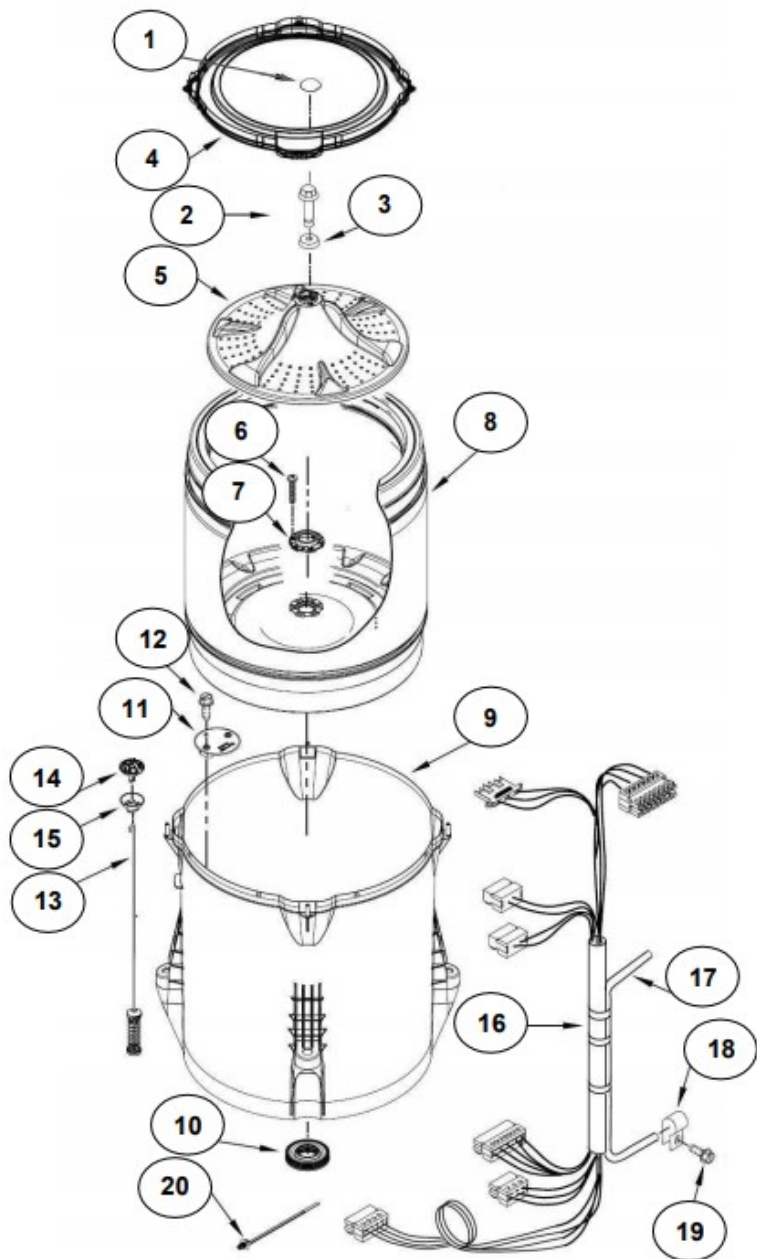

Lavadora Whirlpool 8MWTW2114EN2

CONTROLES & ENTRADA DE AGUA

Modelo: 8MWTW2114EN2

Color: Blanco Capacidad: 21 kg.

No. Ilus.	DESCRIPCIÓN	Cant	No. de Parte
1	Perilla, Timer	1	W10777241
2	Tarjeta Control	1	W11179258
3	Fascia, Panel	1	W10801531
4	Interfaz de Usuario	1	W10781560
5	Interfaz de Usuario	1	W10781579
6	Switch desbalance	1	W11025892
7	Arnés	1	W10715328

Lavadora Whirlpool 8MWTW2114EN2

Lavadora Whirlpool 8MWTW2114EN2

CANASTA & TINA

Modelo: 8MWTW2114EN2

Color: Blanco Capacidad: 21 kg.

No. Ilus.	DESCRIPCIÓN	Cant.	No. de Parte
1	Tapa Impeller	1	W10305259
2	Tornillo		<u>No Servicable</u>
3	Arandela	1	3949550
4	Aro, Cesta	1	W10821259
5	Impeller	1	W10215115
6	Tornillo		<u>No Servicable</u>
7	Bloque, Canasta	1	W10396887
8	Canasta, Ensamble	1	W10794473
9	Tina, Ensamble	1	W10532537
10	Sello, Tina	1	W10580763
11	Filtro, Bomba de Drenado	1	W10215093
12	Tornillo		<u>No Servicable</u>
13	Suspensión, Individual	1	W10821948
14	Rueda, Susp. Individual	1	W10583768
15	Cojinete, Suspensión		<u>No Servicable</u>
16	Arnés Inferior con manguera presión	1	W11108778
17	Manguera, Switch de Presión	1	WP353244
18	Abrazadera	1	8317496
19	Tornillo		<u>No Servicable</u>
20	Atadura Cable	1	W10620399

Lavadora Whirlpool 8MWTW2114EN2

Lavadora Whirlpool 8MWTW2114EN2

TRANSMISIÓN, MOTOR & BOMBA

Modelo: 8MWTW2114EN2

Color: Blanco Capacidad: 21 kg.

<u>No. Ilus.</u>	<u>DESCRIPCIÓN</u>	<u>Cant.</u>	<u>No. de Parte</u>
1	Bomba de Drenado, Ensamble	1	W10465543
2	Manguera, Bomba de Drenado	1	W10444123
3	Abrazadera	1	8317496
4	Transmisión, Ensamble	1	W10715767
5	Motor	1	W10677715
6	Resorte, Splutch	1	W10818965
7	Deslizador, Splutch	1	W10239971
8	Anillo de Leva, Splutch	1	W10006353
9	Leva, Splutch	1	W10006354
10	Polea	1	W10239973
11	Tuerca, Polea	1	W10604214
12	Banda, Motor	1	W10808317
13	Actuador	1	W10815026
14	Capacitor, Motor	1	W11158830
15	Cubierta, Motor	1	W10550173
16	Manguera, drenado Externa	1	W10575403