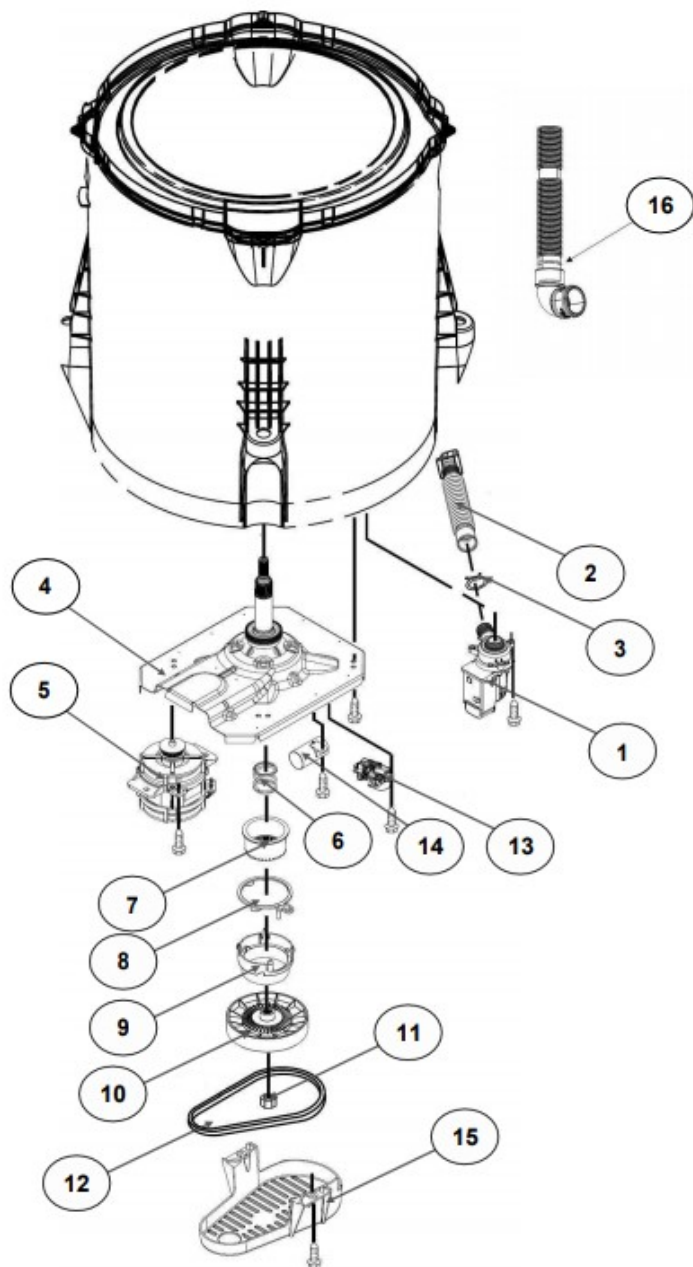

Lavadora Whirlpool 8MWTW2114EN2

CONTROLES & ENTRADA DE AGUA

Modelo: 8MWTW2114EN2

Color: Blanco Capacidad: 21 kg.

No. Ilus.	DESCRIPCIÓN	Cant	No. de Parte
1	Perilla, Timer	1	W10777241
2	Tarjeta Control	1	W11179258
3	Fascia, Panel	1	W10801531
4	Interfaz de Usuario	1	W10781560
5	Interfaz de Usuario	1	W10781579
6	Switch desbalance	1	W11025892
7	Arnés	1	W10715328

Lavadora Whirlpool 8MWTW2114EN2

Lavadora Whirlpool 8MWTW2114EN2

CANASTA & TINA

Modelo: 8MWTW2114EN2

Color: Blanco Capacidad: 21 kg.

No. Ilus.	DESCRIPCIÓN	Cant.	No. de Parte
1	Tapa Impeller	1	W10305259
2	Tornillo		<u>No Servicable</u>
3	Arandela	1	3949550
4	Aro, Cesta	1	W10821259
5	Impeller	1	W10215115
6	Tornillo		<u>No Servicable</u>
7	Bloque, Canasta	1	W10396887
8	Canasta, Ensamble	1	W10794473
9	Tina, Ensamble	1	W10532537
10	Sello, Tina	1	W10580763
11	Filtro, Bomba de Drenado	1	W10215093
12	Tornillo		<u>No Servicable</u>
13	Suspensión, Individual	1	W10821948
14	Rueda, Susp. Individual	1	W10583768
15	Cojinete, Suspensión		<u>No Servicable</u>
16	Arnés Inferior con manguera presión	1	W11108778
17	Manguera, Switch de Presión	1	WP353244
18	Abrazadera	1	8317496
19	Tornillo		<u>No Servicable</u>
20	Atadura Cable	1	W10620399

Lavadora Whirlpool 8MWTW2114EN2

Lavadora Whirlpool 8MWTW2114EN2

TRANSMISIÓN, MOTOR & BOMBA

Modelo: 8MWTW2114EN2

Color: Blanco Capacidad: 21 kg.

<u>No. Ilus.</u>	<u>DESCRIPCIÓN</u>	<u>Cant.</u>	<u>No. de Parte</u>
1	Bomba de Drenado, Ensamble	1	W10465543
2	Manguera, Bomba de Drenado	1	W10444123
3	Abrazadera	1	8317496
4	Transmisión, Ensamble	1	W10715767
5	Motor	1	W10677715
6	Resorte, Splutch	1	W10818965
7	Deslizador, Splutch	1	W10239971
8	Anillo de Leva, Splutch	1	W10006353
9	Leva, Splutch	1	W10006354
10	Polea	1	W10239973
11	Tuerca, Polea	1	W10604214
12	Banda, Motor	1	W10808317
13	Actuador	1	W10815026
14	Capacitor, Motor	1	W11158830
15	Cubierta, Motor	1	W10550173
16	Manguera, drenado Externa	1	W10575403