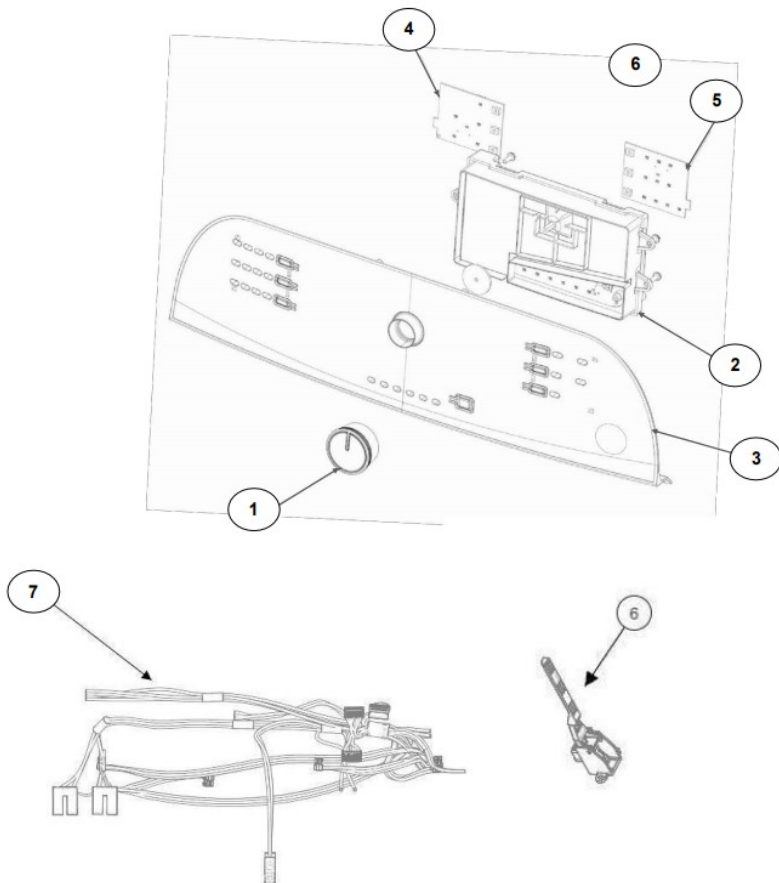

Lavadora Whirlpool 8MWTW2114EN2

Lavadora Whirlpool 8MWTW2114EN2

PARTE SUPERIOR & GABINETE

Modelo: 8MWTW2114EN2

Color: Blanco Capacidad: 21 kg.

<u>No. Ilus.</u>	<u>DESCRIPCIÓN</u>	<u>Cant.</u>	<u>No. de Parte</u>
1	Panel Superior	1	W11099395
2	Tapa (incluye Gancho)	1	W10819250
3	Válvula de Llenado	1	W10894041
4	Cubierta trasera, Panel	1	W10515818
5	Gancho Candado, Tapa	1	W10844073
6	Candado, Tapa	1	W10707441
7	Soporte, Cubierta	1	W10515799
8	Dispensador	1	W10783278
9	Canal, Trasero	1	W10515817
10	Gabinete		<u>No Servicable</u>
11	Cubierta, Gabinete		<u>No Servicable</u>
12	Cable Tomacorriente	1	W11099722
13	Nivelador individual	1	W11213957
14	Escudete	1	<u>No Servicable</u>
15	Arnés, Candado Puerta	1	W10715340
16	Soporte, Dispensador	1	W10782852

Lavadora Whirlpool 8MWTW2114EN2

CONTROLES & ENTRADA DE AGUA

Modelo: 8MWTW2114EN2

Color: Blanco Capacidad: 21 kg.

No. Ilus.	DESCRIPCIÓN	Cant	No. de Parte
1	Perilla, Timer	1	W10777241
2	Tarjeta Control	1	W11179258
3	Fascia, Panel	1	W10801531
4	Interfaz de Usuario	1	W10781560
5	Interfaz de Usuario	1	W10781579
6	Switch desbalance	1	W11025892
7	Arnés	1	W10715328

Lavadora Whirlpool 8MWTW2114EN2

Lavadora Whirlpool 8MWTW2114EN2

CANASTA & TINA

Modelo: 8MWTW2114EN2

Color: Blanco Capacidad: 21 kg.

No. Ilus.	DESCRIPCIÓN	Cant.	No. de Parte
1	Tapa Impeller	1	W10305259
2	Tornillo		<u>No Servicable</u>
3	Arandela	1	3949550
4	Aro, Cesta	1	W10821259
5	Impeller	1	W10215115
6	Tornillo		<u>No Servicable</u>
7	Bloque, Canasta	1	W10396887
8	Canasta, Ensamble	1	W10794473
9	Tina, Ensamble	1	W10532537
10	Sello, Tina	1	W10580763
11	Filtro, Bomba de Drenado	1	W10215093
12	Tornillo		<u>No Servicable</u>
13	Suspensión, Individual	1	W10821948
14	Rueda, Susp. Individual	1	W10583768
15	Cojinete, Suspensión		<u>No Servicable</u>
16	Arnés Inferior con manguera presión	1	W11108778
17	Manguera, Switch de Presión	1	WP353244
18	Abrazadera	1	8317496
19	Tornillo		<u>No Servicable</u>
20	Atadura Cable	1	W10620399