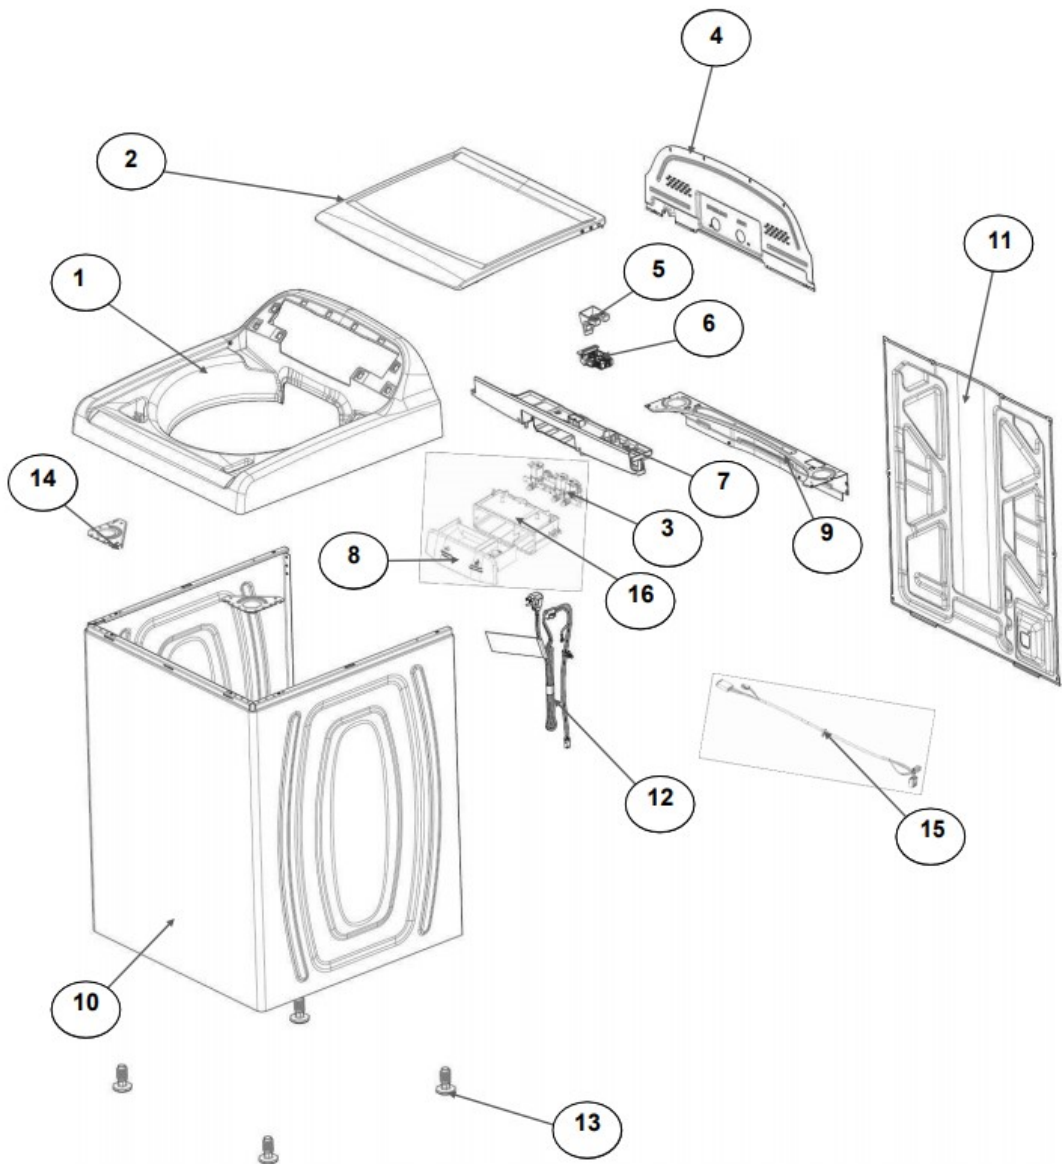

Lavadora Whirlpool 8MWTW2114EN2

Lavadora Whirlpool 8MWTW2114EN2

PARTE SUPERIOR & GABINETE

Modelo: 8MWTW2114EN2

Color: Blanco Capacidad: 21 kg.

<u>No. Ilus.</u>	<u>DESCRIPCIÓN</u>	<u>Cant.</u>	<u>No. de Parte</u>
1	Panel Superior	1	W11099395
2	Tapa (incluye Gancho)	1	W10819250
3	Válvula de Llenado	1	W10894041
4	Cubierta trasera, Panel	1	W10515818
5	Gancho Candado, Tapa	1	W10844073
6	Candado, Tapa	1	W10707441
7	Soporte, Cubierta	1	W10515799
8	Dispensador	1	W10783278
9	Canal, Trasero	1	W10515817
10	Gabinete		<u>No Servicable</u>
11	Cubierta, Gabinete		<u>No Servicable</u>
12	Cable Tomacorriente	1	W11099722
13	Nivelador individual	1	W11213957
14	Escudete	1	<u>No Servicable</u>
15	Arnés, Candado Puerta	1	W10715340
16	Soporte, Dispensador	1	W10782852

Lavadora Whirlpool 8MWTW2114EN2

CONTROLES & ENTRADA DE AGUA

Modelo: 8MWTW2114EN2

Color: Blanco Capacidad: 21 kg.

No. Ilus.	DESCRIPCIÓN	Cant	No. de Parte
1	Perilla, Timer	1	W10777241
2	Tarjeta Control	1	W11179258
3	Fascia, Panel	1	W10801531
4	Interfaz de Usuario	1	W10781560
5	Interfaz de Usuario	1	W10781579
6	Switch desbalance	1	W11025892
7	Arnés	1	W10715328

Lavadora Whirlpool 8MWTW2114EN2

Lavadora Whirlpool 8MWTW2114EN2

CANASTA & TINA

Modelo: 8MWTW2114EN2

Color: Blanco Capacidad: 21 kg.

No. Ilus.	DESCRIPCIÓN	Cant.	No. de Parte
1	Tapa Impeller	1	W10305259
2	Tornillo		<u>No Servicable</u>
3	Arandela	1	3949550
4	Aro, Cesta	1	W10821259
5	Impeller	1	W10215115
6	Tornillo		<u>No Servicable</u>
7	Bloque, Canasta	1	W10396887
8	Canasta, Ensamble	1	W10794473
9	Tina, Ensamble	1	W10532537
10	Sello, Tina	1	W10580763
11	Filtro, Bomba de Drenado	1	W10215093
12	Tornillo		<u>No Servicable</u>
13	Suspensión, Individual	1	W10821948
14	Rueda, Susp. Individual	1	W10583768
15	Cojinete, Suspensión		<u>No Servicable</u>
16	Arnés Inferior con manguera presión	1	W11108778
17	Manguera, Switch de Presión	1	WP353244
18	Abrazadera	1	8317496
19	Tornillo		<u>No Servicable</u>
20	Atadura Cable	1	W10620399