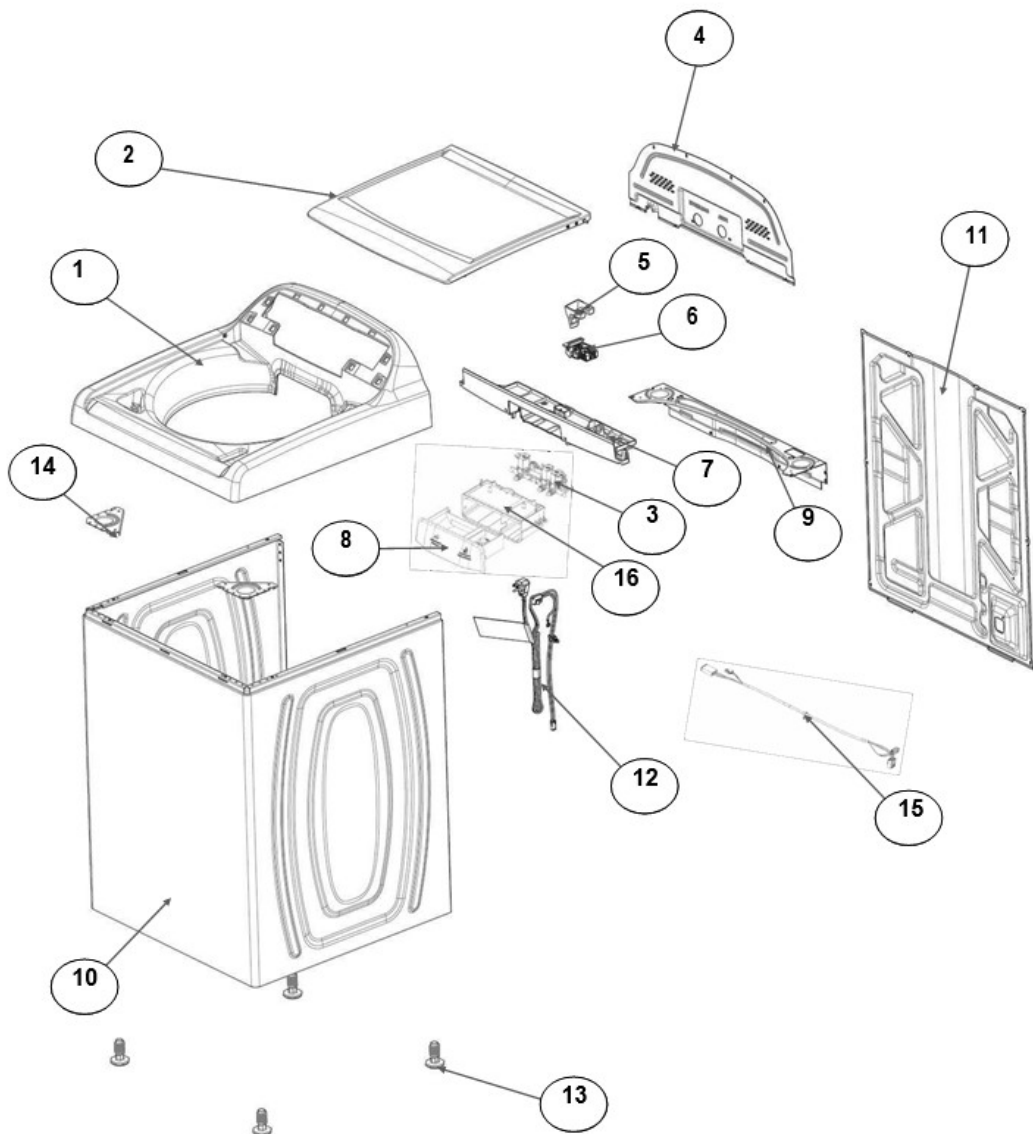

Distribuidor Autorizado

SurteRápido.com

Venta de Refacciones
Electrodomesticas

Lavadora Whirlpool 8MWTW2114FN

Distribuidor Autorizado

SurteRápido.com

Venta de Refacciones
Electrodomesticas

Lavadora Whirlpool 8MWTW2114FN

No. Ilus.	DESCRIPCIÓN	No. de Parte
1	Panel Superior	W11295771
2	Tapa (incluye Gancho)	W10819250
3	Válvula de Llenado	W10894041
4	Cubierta trasera, Panel	W10515818
5	Gancho Candado, Tapa	W10844073
6	Candado, Tapa	W10707441
7	Soporte, Cubierta	W10515799
8	Dispensador	W10783278
9	Canal, Trasero	W10515817
10	Gabinete	No Serviciable
11	Cubierta, Gabinete	No Serviciable
12	Cable Tomacorriente	W11099722
13	Nivelador individual	W10556332
14	Escudete	No Serviciable
15	Arnés, Candado Puerta	W10715340
16	Soporte, Dispensador	W10782852