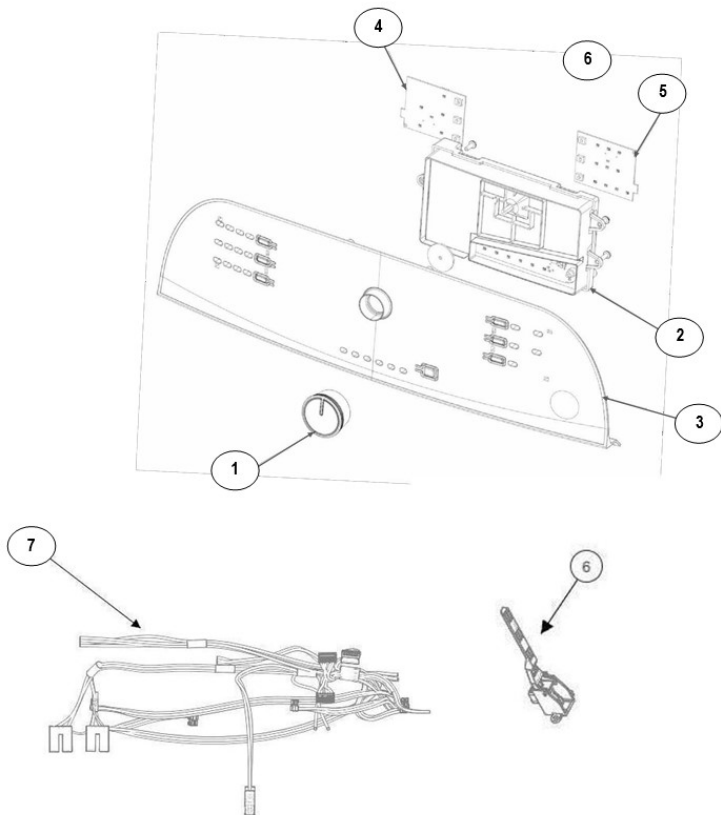

No. Ilus.	DESCRIPCIÓN	No. de Parte
1	Panel Superior	W11295771
2	Tapa (incluye Gancho)	W10819250
3	Válvula de Llenado	W10894041
4	Cubierta trasera, Panel	W10515818
5	Gancho Candado, Tapa	W10844073
6	Candado, Tapa	W10707441
7	Soporte, Cubierta	W10515799
8	Dispensador	W10783278
9	Canal, Trasero	W10515817
10	Gabinete	No Serviciable
11	Cubierta, Gabinete	No Serviciable
12	Cable Tomacorriente	W11099722
13	Nivelador individual	W10556332
14	Escudete	No Serviciable
15	Arnés, Candado Puerta	W10715340
16	Soporte, Dispensador	W10782852

Distribuidor Autorizado

SurteRápido.com

Venta de Refacciones
Electrodomesticas

Lavadora Whirlpool 8MWTW2114FN

No. Ilus.	DESCRIPCIÓN	No. de Parte
1	Perilla, Timer	W10777241
2	Tarjeta Control	W11179258
3	Fascia, Panel	W10801531
4	Interfaz de Usuario	W10781560
5	Interfaz de Usuario	W10781579
6	Switch desbalance	W11025892
7	Arnés	W10715328

No.Ilus.	DESCRIPCIÓN	No. de Parte
1	Tapa Impeller	W10305259
2	Tornillo	No Serviciable
3	Arandela	3949550
4	Aro, Cesta	W10821259
5	Impeller	W10215115
6	Tornillo	No Serviciable
7	Bloque, Canasta	W10396887
8	Canasta, Ensamble	W10794473
9	Tina, Ensamble	W11220395
10	Sello, Tina	W10580763
11	Filtro, Bomba de Drenado	W10215093
12	Tornillo	No Serviciable
13	Suspensión, Individual	W10821948
14	Rueda, Susp. Individual	W10583768
15	Cojinete, Suspensión	No Serviciable
16	Arnés Inferior con manguera presión	W11217983
17	Manguera, Switch de Presión	W10429300
18	Abrazadera	8317496
19	Tornillo	No Serviciable
20	Atadura Cable	W10620399