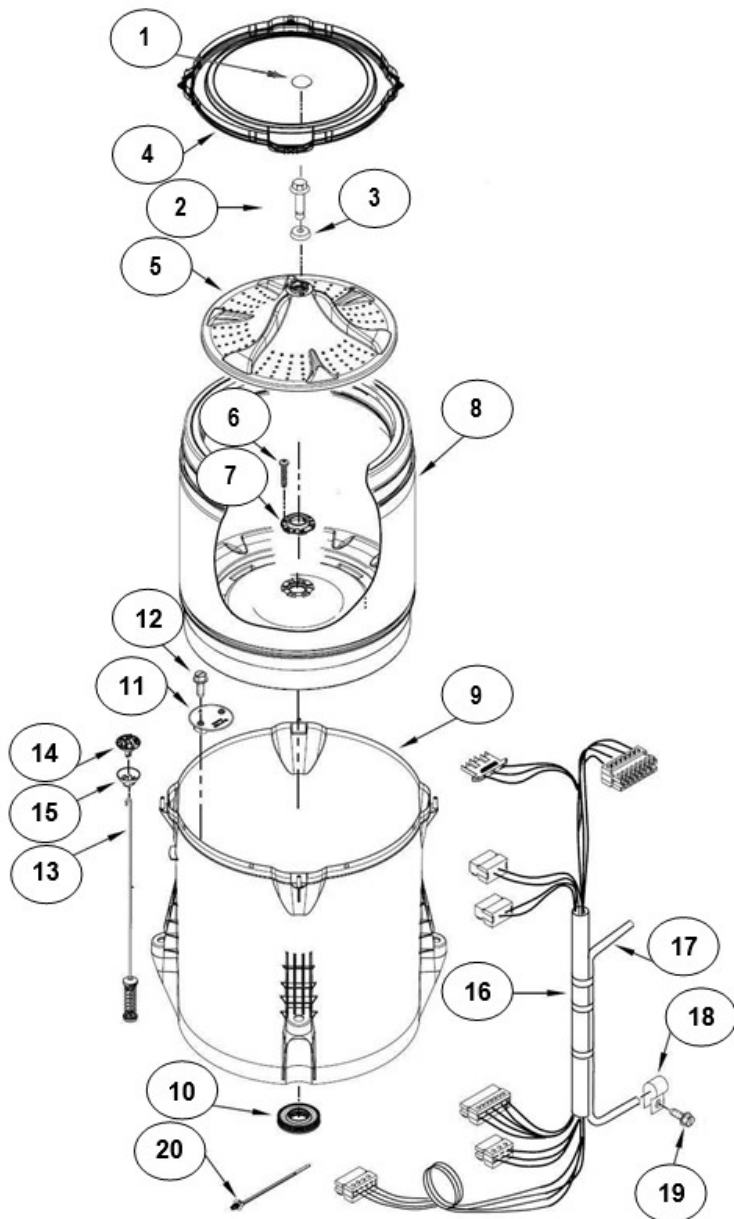

Distribuidor Autorizado

SurteRápido.com

Venta de Refacciones
Electrodomesticas

Lavadora Whirlpool 8MWTW2114FN

Distribuidor Autorizado

SurteRápido.com

Venta de Refacciones
Electrodomesticas

Lavadora Whirlpool 8MWTW2114FN

No.Ilus.	DESCRIPCIÓN	No. de Parte
1	Tapa Impeller	W10305259
2	Tornillo	No Serviciable
3	Arandela	3949550
4	Aro, Cesta	W10821259
5	Impeller	W10215115
6	Tornillo	No Serviciable
7	Bloque, Canasta	W10396887
8	Canasta, Ensamble	W10794473
9	Tina, Ensamble	W11220395
10	Sello, Tina	W10580763
11	Filtro, Bomba de Drenado	W10215093
12	Tornillo	No Serviciable
13	Suspensión, Individual	W10821948
14	Rueda, Susp. Individual	W10583768
15	Cojinete, Suspensión	No Serviciable
16	Arnés Inferior con manguera presión	W11217983
17	Manguera, Switch de Presión	W10429300
18	Abrazadera	8317496
19	Tornillo	No Serviciable
20	Atadura Cable	W10620399