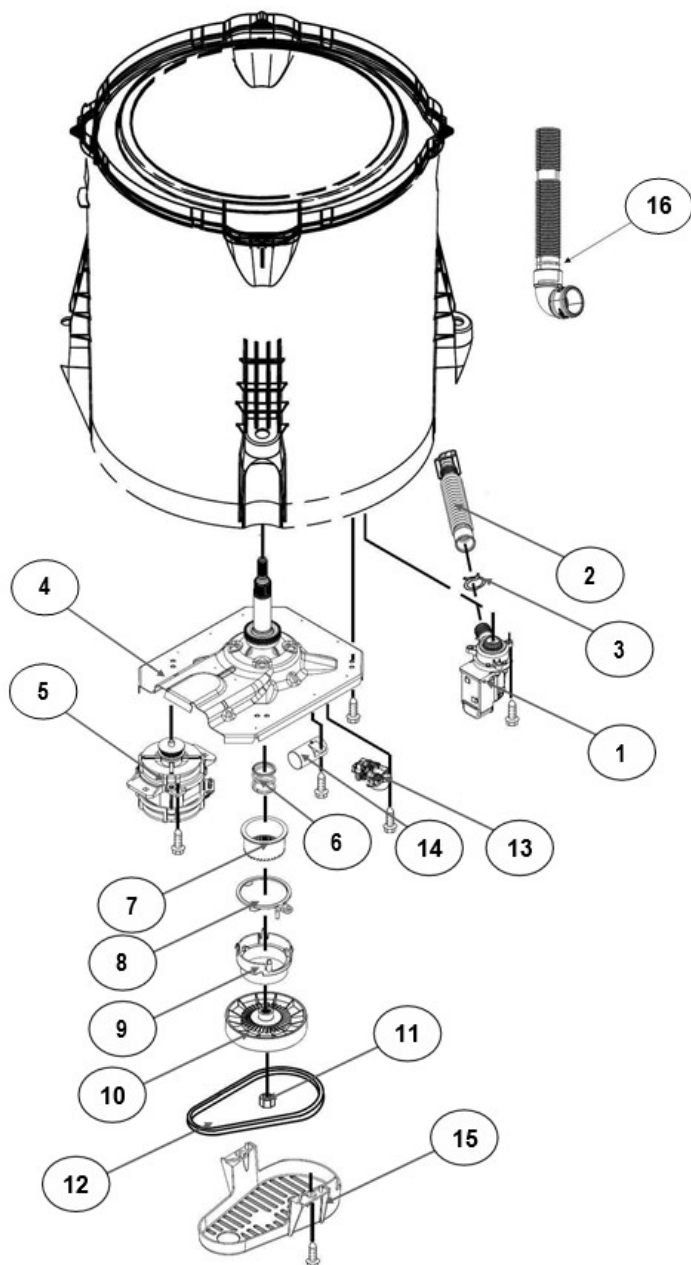

Distribuidor Autorizado

SurteRápido.com

Venta de Refacciones
Electrodomesticas

Lavadora Whirlpool 8MWTW2114FN

Distribuidor Autorizado

SurteRápido.com

Venta de Refacciones
Electrodomesticas

Lavadora Whirlpool 8MWTW2114FN

No.Ilus.	DESCRIPCIÓN	No. de Parte
1	Bomba de Drenado, Ensamble	W10465543
2	Manguera, Bomba de Drenado	W10444123
3	Abrazadera	8317496
4	Transmisión, Ensamble	W10715767
5	Motor	W10677715
6	Resorte, Splutch	W10818965
7	Deslizador, Splutch	W10239971
8	Anillo de Leva, Splutch	W10006353
9	Leva, Splutch	W10006354
10	Polea	W10239973
11	Tuerca, Polea	W10604214
12	Banda, Motor	W10808317
13	Actuador	W10815026
14	Capacitor, Motor	W10866249
15	Cubierta, Motor	W10550173
16	Manguera, drenado Externa	W10575403