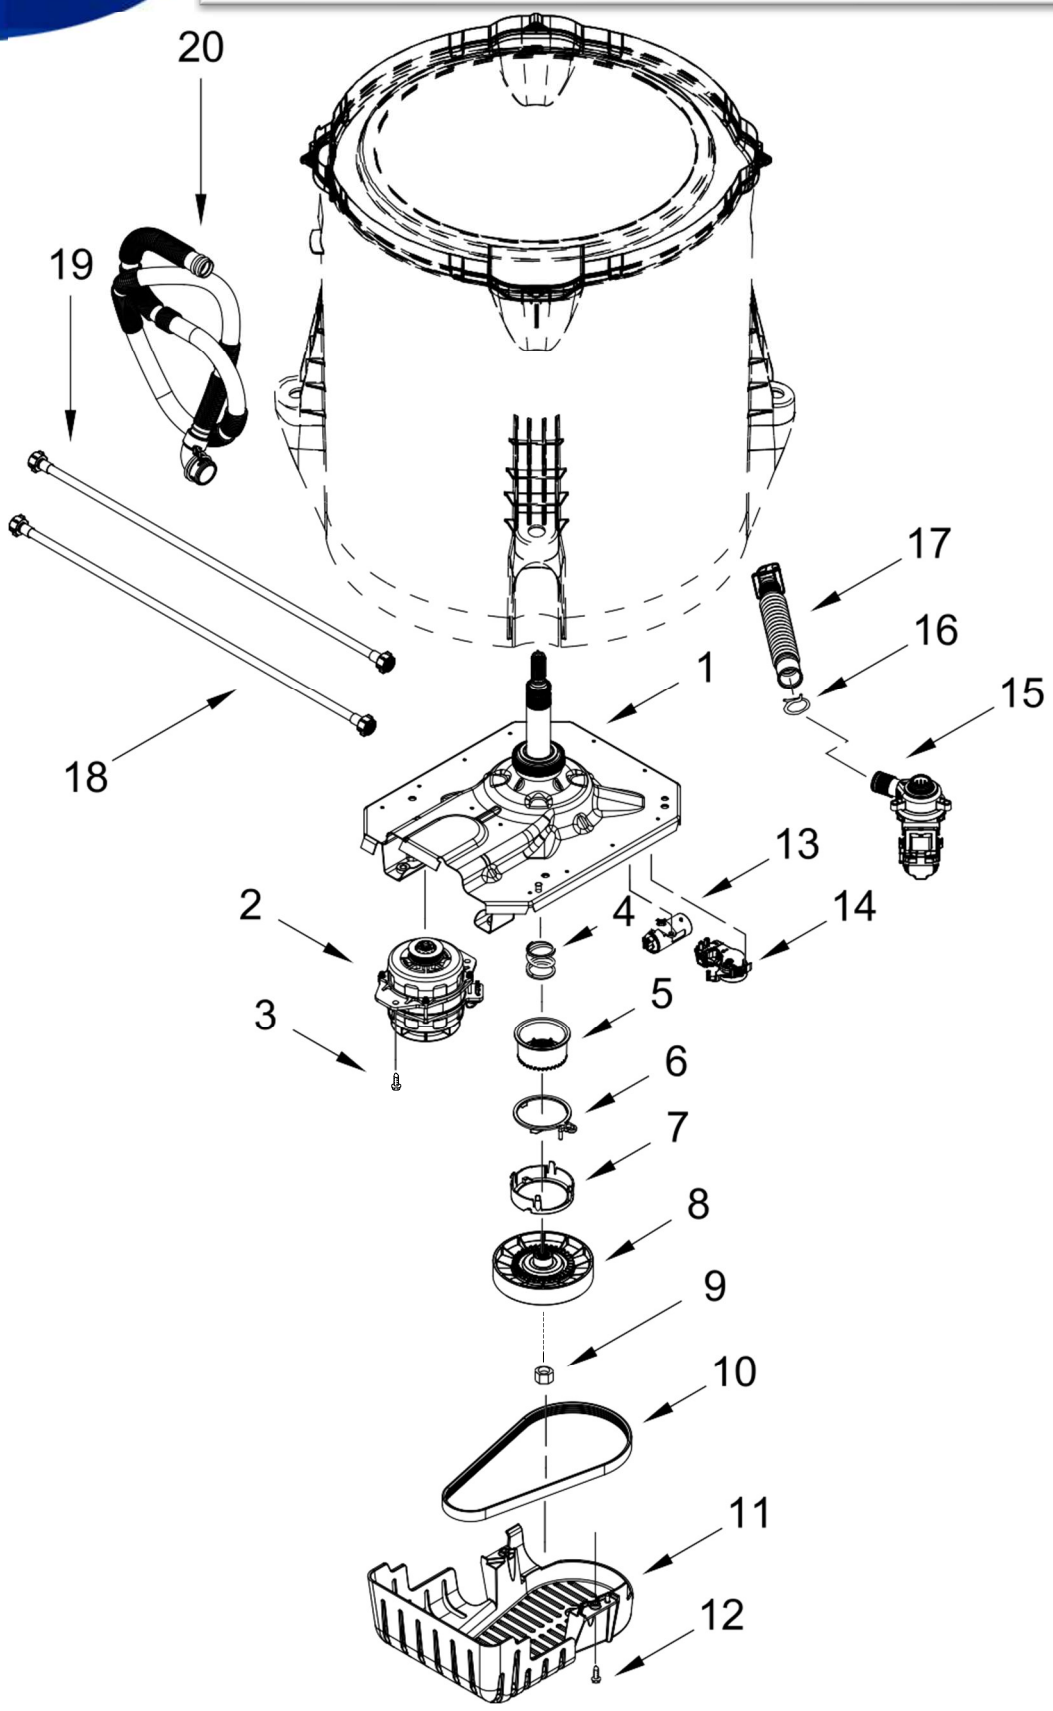

LAVADORA 8MWTW2224MPM0

BENITO JUÁREZ #1500 GPE ZITON, CD. GUADALUPE NUEVO LEÓN TEL: 8183377999 Y 49
HORARIOS: LUNES A VIERNES 8:30 A 6:00 PM Y SÁBADOS DE 8:30 A 2:00 PM
www.denek.com