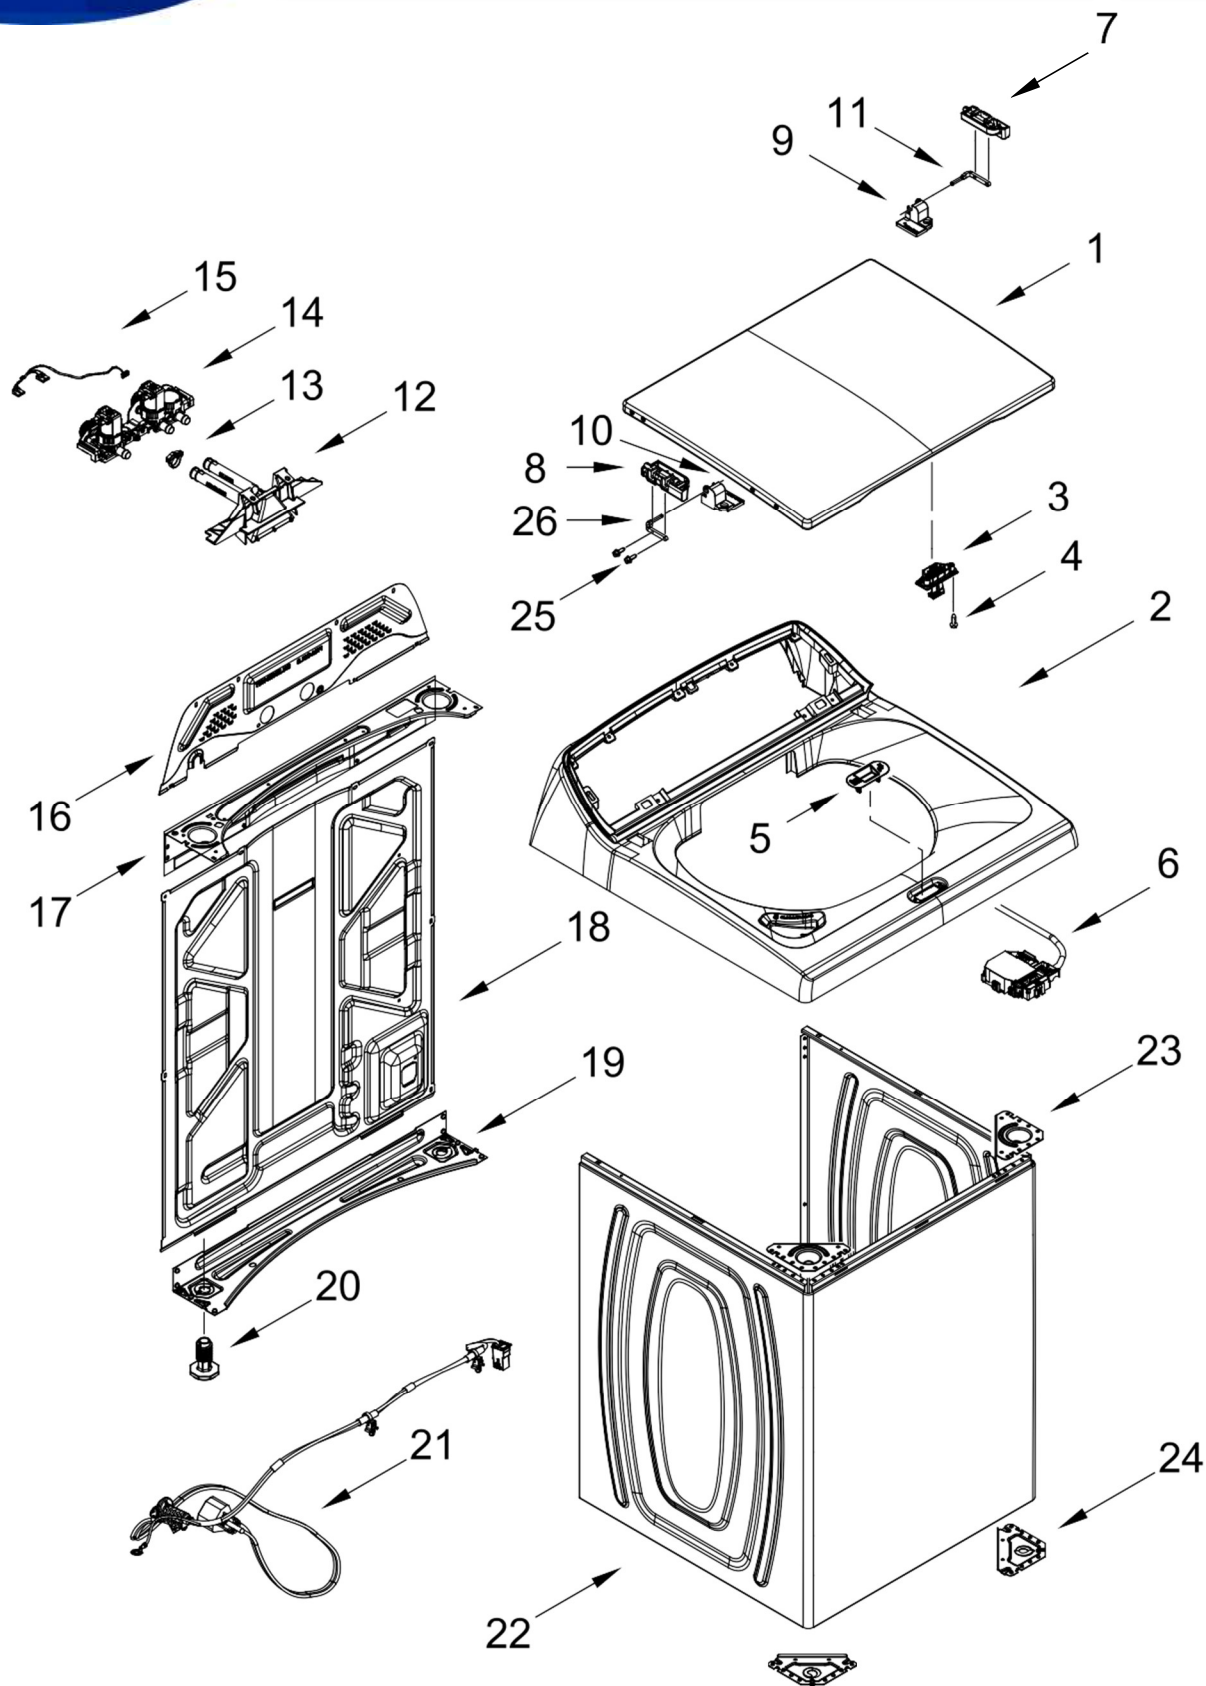

**AUTOMATIC WASHER LAVADORA AUTOMATICA
SERVICE PARTS CATALOG EXPLOSIONADO DE PARTES**

MODELS:

8MWTW2224MPM0 (White) (Blanco)

LAVADORA 8MWTW2224MPM0

LAVADORA 8MWTW2224MPM0

<u>Illus. No.</u>	<u>Part No.</u>	<u>Description</u>	<u>Illus. No.</u>	<u>Part No.</u>	<u>Description</u>	<u>Illus. No.</u>	<u>Part No.</u>	<u>Description</u>
1	W11241163	Lid, Steel Finish Tapa	10	W11294875	Cover, Hinge RH Cubierta de Bisagra, DER	19	W10515817	Channel, Bottom Rear Canal, Inferior Trasero
2	W11654643	Top, White Panel Superior	11	8563965	Hinge, Wire (Left) Alambre de Bisagra (Izquierda)	20	W11179235	Foot Assembly, Leveling Pata Niveladora
3	W11091026	Strike Assembly Pasador de Puerta	12	W11477060	Expert Nozzle Boquilla	21	W11260207	Power Cord Cable Tomacorriente
4	W11346192	Screw. Strike Tornillo	13	W11392807	Plastic Clamp Abrazadera de plastico	22		Cabinet, White (No serviceable) Gabinete
5	W11215078	White Bisel de Bloqueo de la Tapa	14	W11161683	Valves, double Valvulas Dobles	23	W10515782	Gusset, Top Front Escudete, Superior Frontal
6	W11543567	Lid Lock, Solenoid Bloqueo de Tapa, Solenoide	15	W11260206	Valves, harness Arnes, Valvulas	24	W10515815	Gusset, Botton Front Escudete, Inferior Frontal
7	W11241403	Hinge Bracket Lid, LH Soporte de Bisagra para Tapa, IZQ	16	W11282682	Cover, top panel Cubierta, Panel Superior	25	W11290910	Screw Tornillo
8	W11241404	Hinge Bracket Lid, RH Soporte de Bisagra para Tapa, DER	17	W10515799	Channel, Top Rear Canal, Superior Trasero	26	8572974	Hinge, Wire (Right) Alambre de Bisagra (Derecha)
9	W11294877	Cover, Hinge LH Cubierta de Bisagra, IZQ	18	W11266056	Rear Panel Panel Trasero			