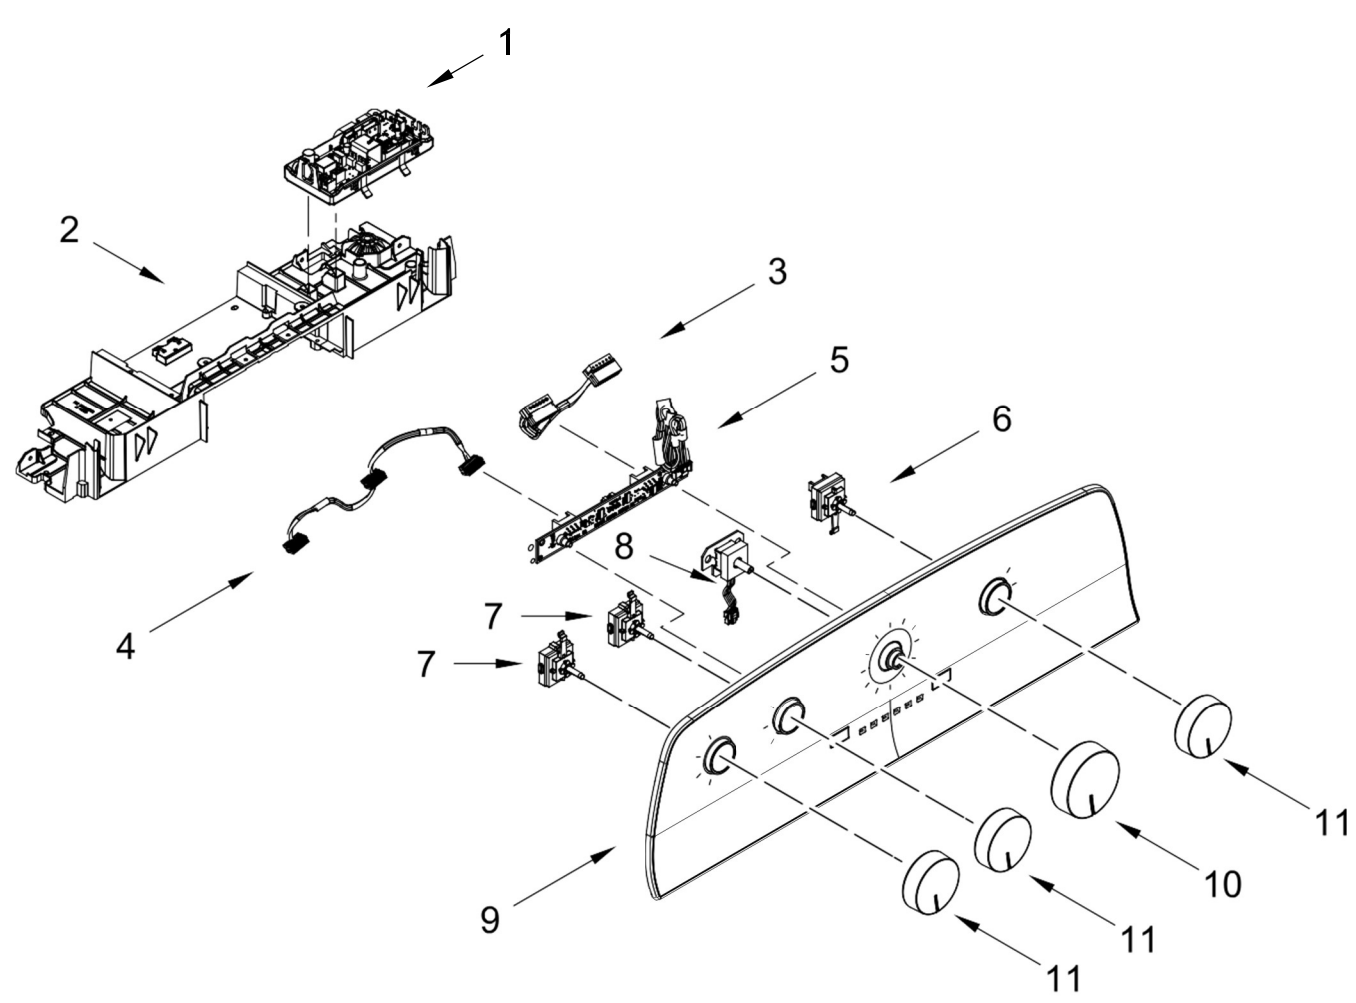

LAVADORA 8MWTW2224MPM0