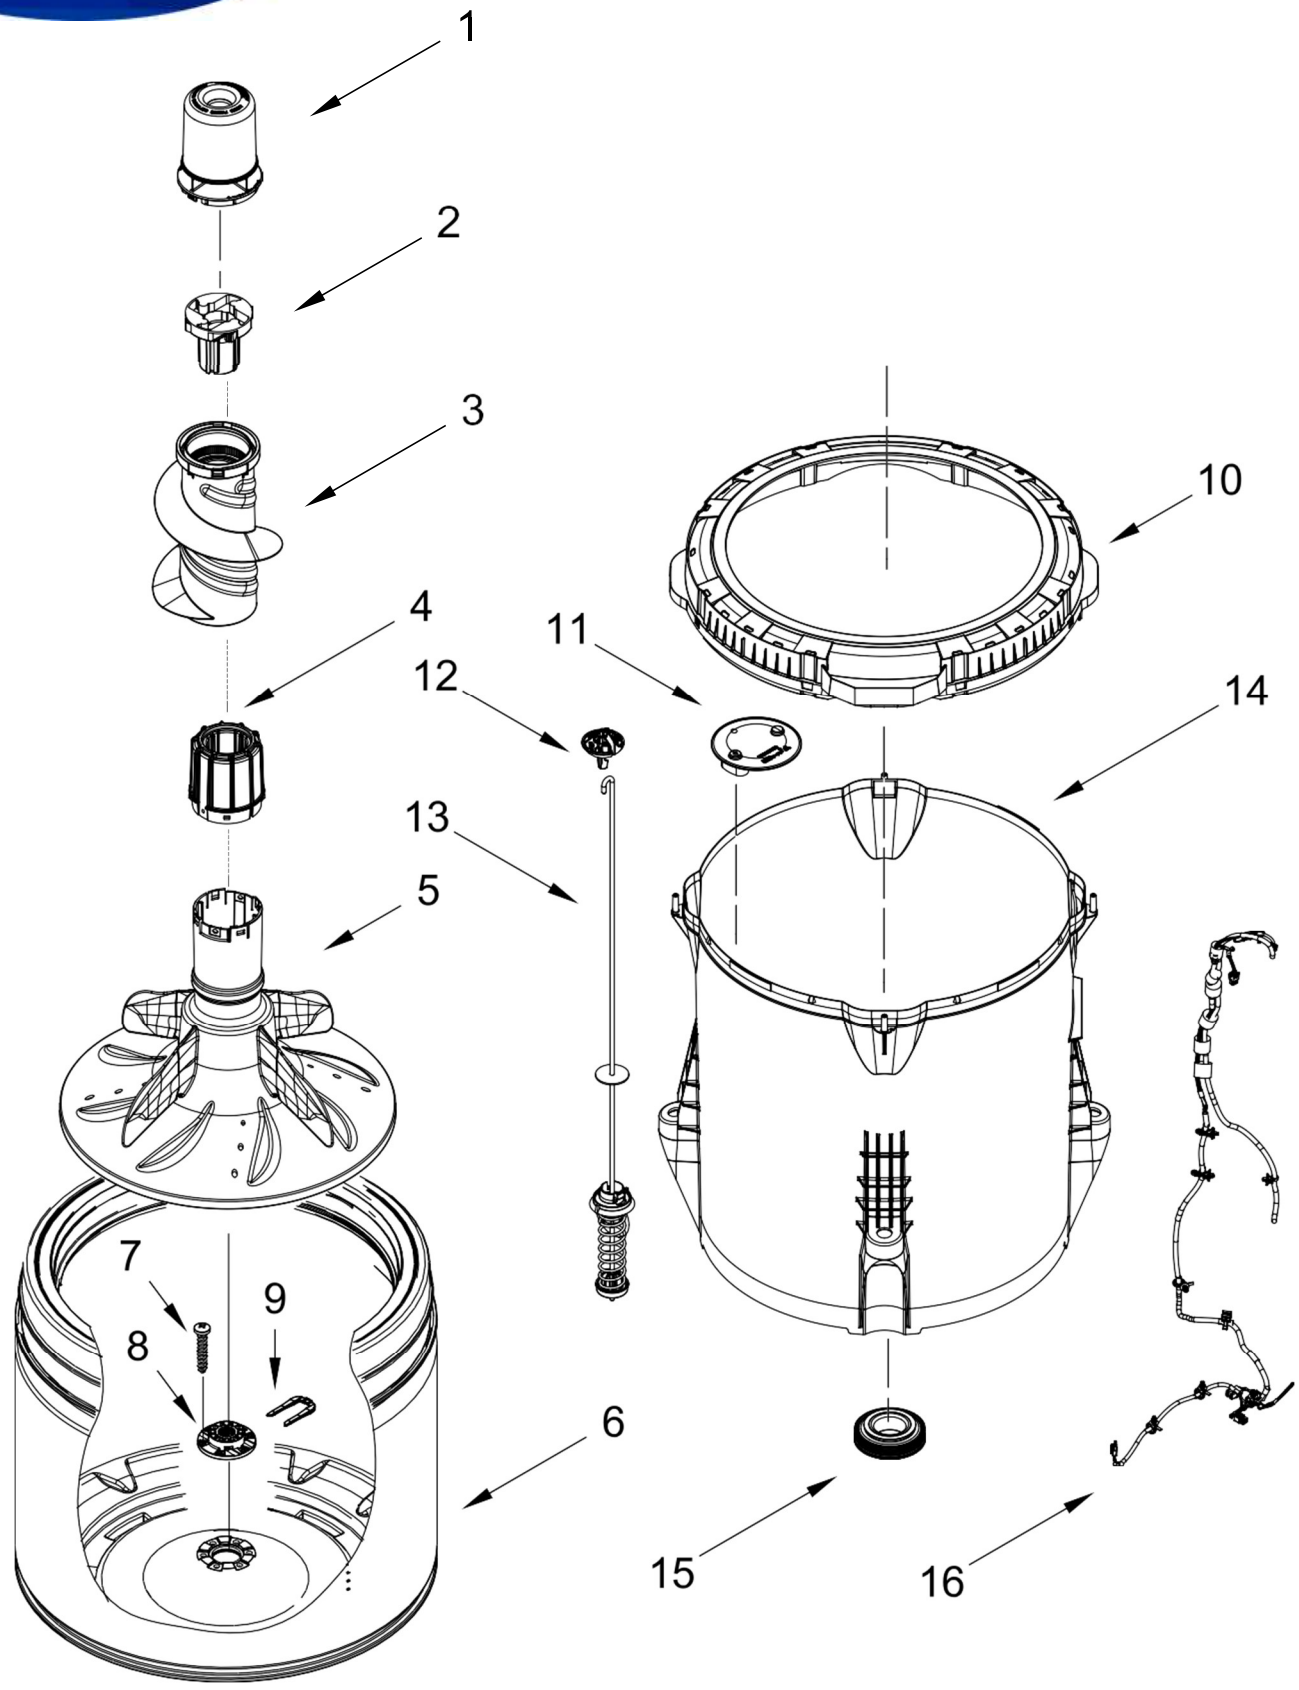

BENITO JUÁREZ #1500 GPE ZITON, CD. GUADALUPE NUEVO LEÓN TEL: 8183377999 Y 49
HORARIOS: LUNES A VIERNES 8:30 A 6:00 PM Y SÁBADOS DE 8:30 A 2:00 PM
www.denek.com