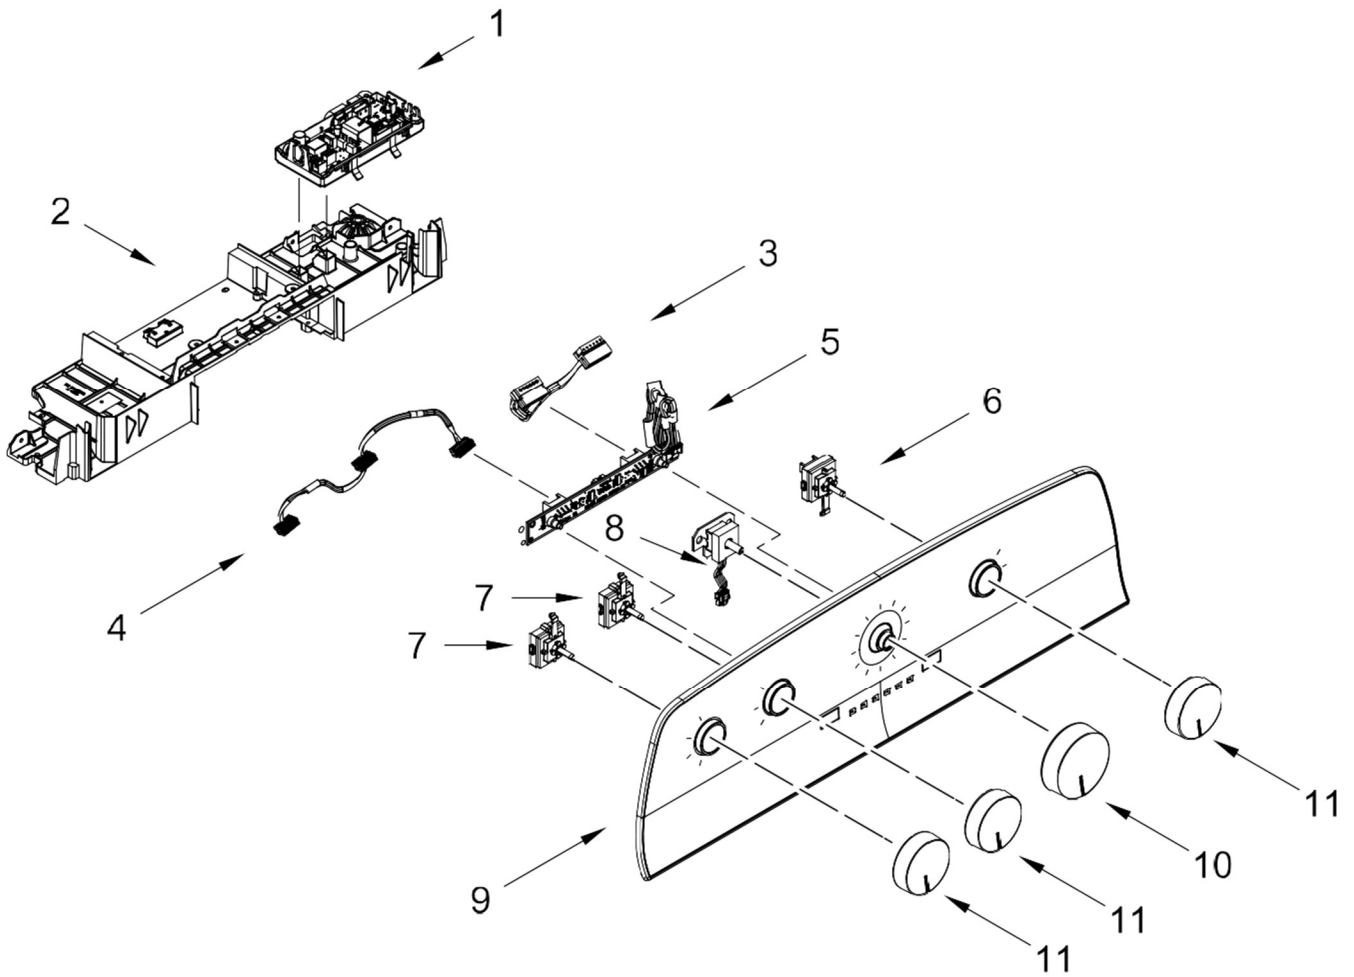

Lavadora Whirlpool 8MWTW2224WJMO

<u>Illus.</u> <u>No.</u>	<u>Part No.</u>	<u>Description</u>	<u>Illus.</u> <u>No.</u>	<u>Part No.</u>	<u>Description</u>	<u>Illus.</u> <u>No.</u>	<u>Part No.</u>	<u>Description</u>
1	W11369163	Glass Lid Jade, Assembly Tapa	10	W11258336	Cover, Hinge RH Cubierta de Bisagra, DER	19	W10515817	Channel, Bottom Rear Canal, Inferior Trasero
2	W11287268	Top, white Panel Superior	11	8563964	Hinge Arm, Lid Brazo de Bisagra	20	W11179235	Foot Assembly, Leveling Pata Niveladora
3	W11320395	Strike Assembly Pasador de Puerta	12	W11174839	Expert Nozzle Boquilla	21	W11260207	Power Cord Cable Tomacorriente
4	W11302950	Lid Lock, solenoid Bloqueo de Tapa, Solenoide	13	W11342200	Plastic Clamp Abrazadera de plastico	22	W10611488	Cabinet, white Gabinete
5	W11215078	Lid Lock Bezel, white Bisel de Bloqueo de la Tapa	14	W11161683	Valves, double Valvulas Dobles	23	W10515782	Gusset, Top Front Escudete, Superior Frontal
6	9740848	Screw Tornillo	15	W11260206	Valves, harness Arnes, Valvulas	24	W10515815	Gusset, Botton Front Escudete, Inferior Frontal
7	W11295240	Cap Hinge, LH Tapa de Bisagra, IZQ	16	W11282682	Cover, top panel Cubierta, Panel Superior			
8	W11295234	Cap Hinge, RH Tapa de Bisagra, DER	17	W10515799	Channel, Top Rear Canal, Superior Trasero			
9	W11258338	Cover, Hinge LH Cubierta de Bisagra, IZQ	18	W11266056	Rear Panel Panel Trasero			