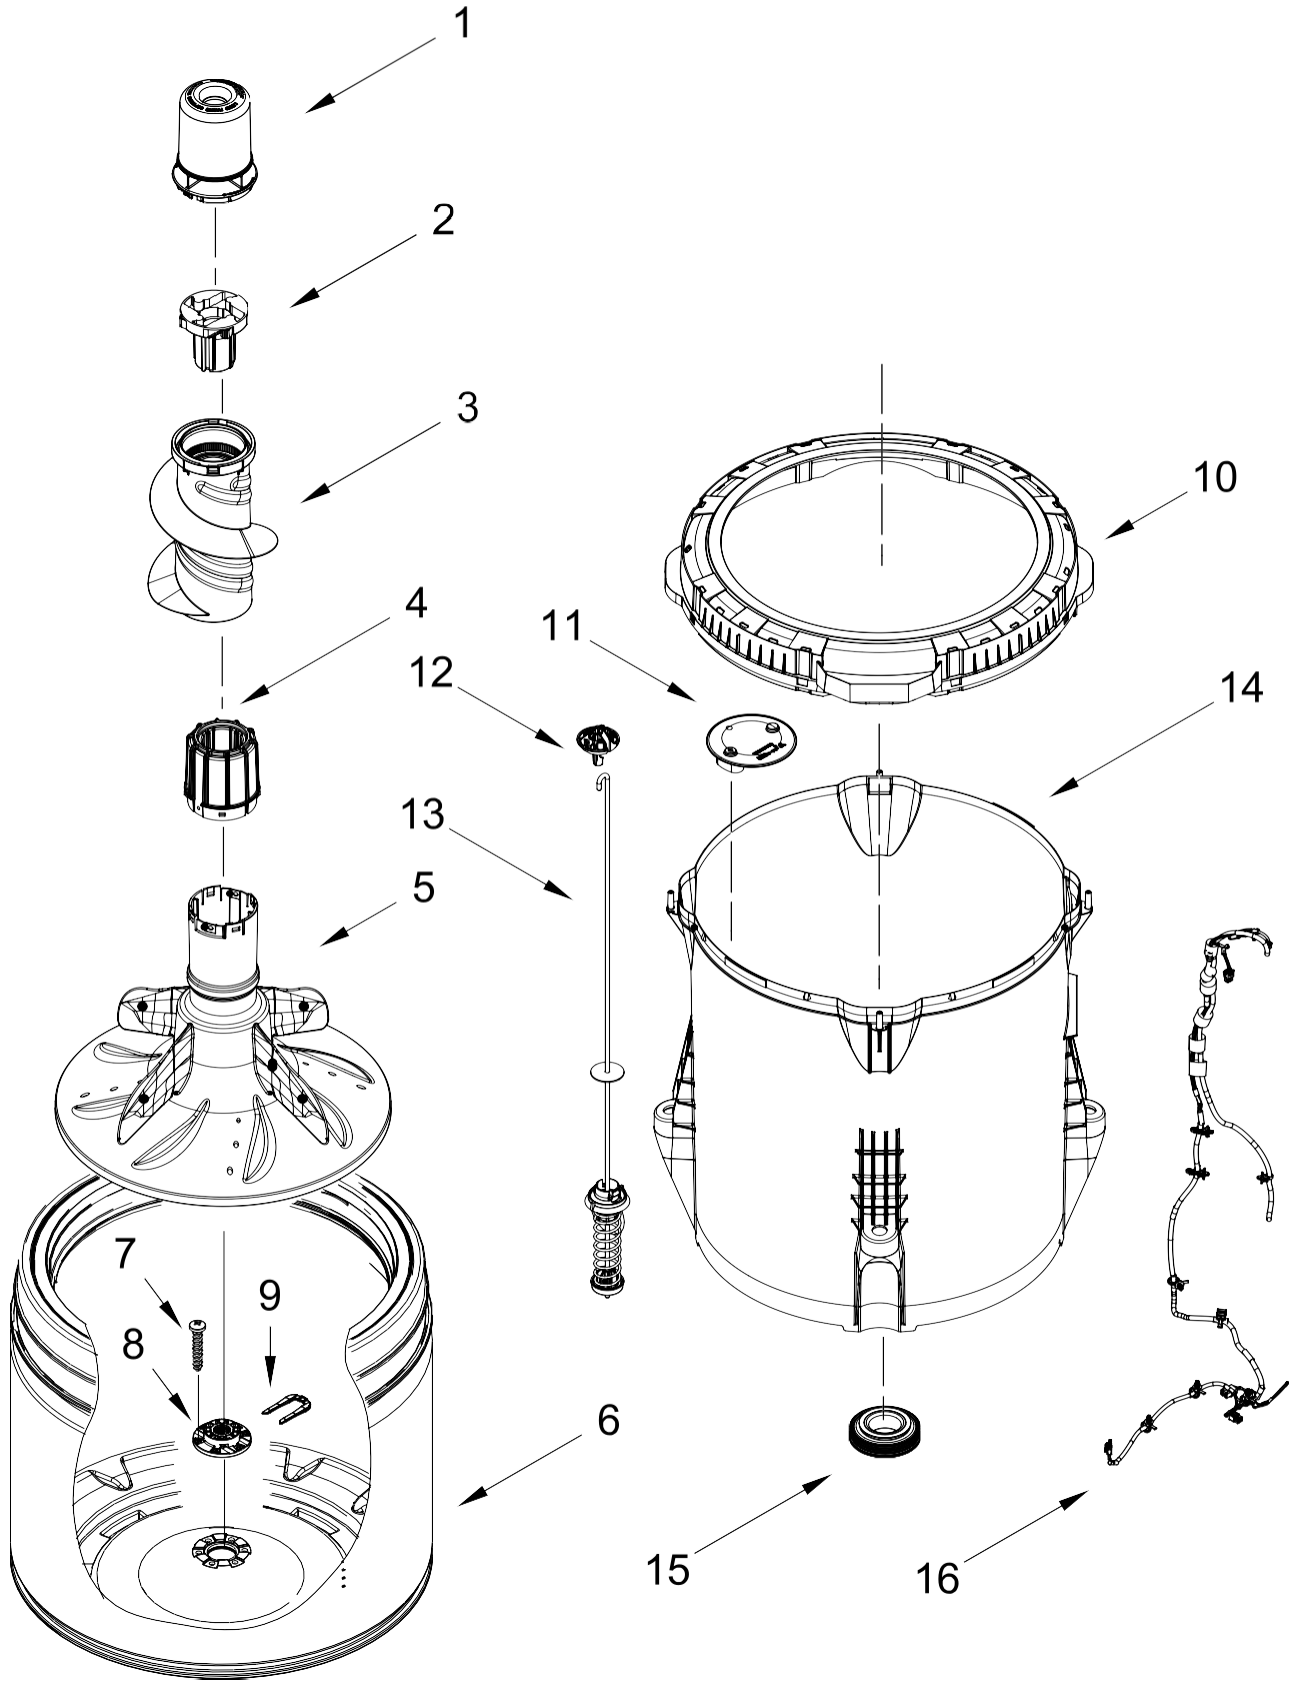

<u>Illus.</u> <u>No.</u>	<u>Part No.</u>	<u>Description</u>	<u>Illus.</u> <u>No.</u>	<u>Part No.</u>	<u>Description</u>	<u>Illus.</u> <u>No.</u>	<u>Part No.</u>	<u>Description</u>
1	W10860509	Dispenser, Fabric Softener Tapa del Agitador	7	8533953	Screw Tomillo	13	W11226774	Damper, Suspension Amortiguador, Suspension
2	W10782372	Assembly, CAM Complete Agitador, Ensamble del CAM	8	W10396887	Hub - Driven, Basket Conductor del Eje, Canasta	14	W11220395	Tub, Assembly Ensamble de la Tina
3	W11182552	Auger, Agitator Agitador	9	W11284133	Retainer, Drive Block Retenedor, Bloque de Transmisión	15	W10580763	Seal, Tub Sello de la Tina
4	W10715787	Couple, Agitator Couple del Agitador	10	W11131744	Ring, tub Aro de la Tina	16	W11260197	Main Harness, Lower Arnes Principal, Inferior
5	W10715783	Base, Agitator Base del Agitador	11	W10215093	Filter, Drain Pump Filtro, Bomba de Drenado			
6	W11339251	Basket, Assembly Ensamble de Canasta	12	W10583768	Ball, Suspension Bola, Suspension