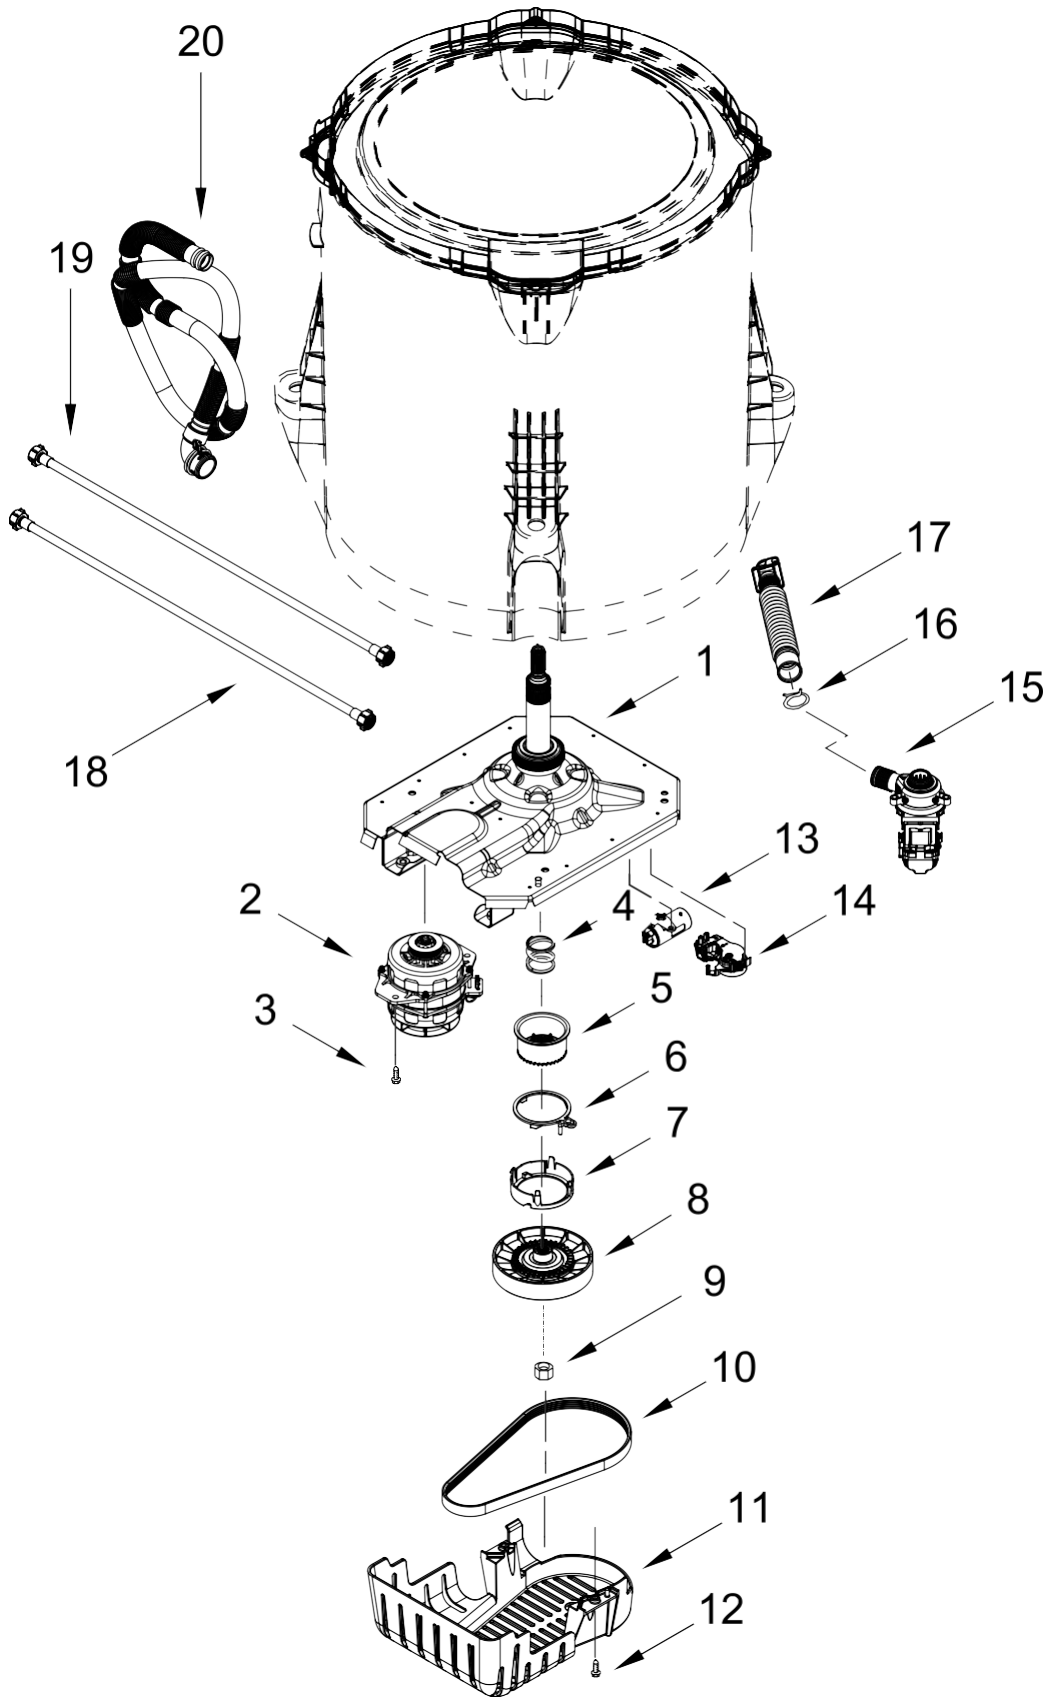

Lavadora Whirlpool 8MWTW2224WJMO

<u>Illus.</u> <u>No.</u>	<u>Part No.</u>	<u>Description</u>	<u>Illus.</u> <u>No.</u>	<u>Part No.</u>	<u>Description</u>	<u>Illus.</u> <u>No.</u>	<u>Part No.</u>	<u>Description</u>
1	W10715767	Gearcase Assembly Ensamble Transmision	9	W10604214	Nut Tuerca	16	8317496	Clamp, Hose Sujetador de Manguera
2	W10677719	Motor, Drive Ensamble Motor	10	W10808317	Belt, Drive Banda de Transmision	17	W10444123	Hose, Inner Drain Assembly
3	9741052	Screw Tornillo	11	W10550173	Shield, Pulley Cover Protector de la Cubierta de la Polea			Manguera de Drenado, Interna
4	W10818965	Spring, Splutch Resorte del Splutch	12	W10249633	Screw Tornillo	18	W11258982	Inlet Hose Cold Manguera de entrada, Fria
5	W10239971	Slider, Splutch Deslizador del Splutch	13	W10815026	Actuator- Shift Solenoid	19	W11258983	Inlet Hose, Hot Manguera de entrada, Caliente
6	W10006353	Cam Ring, Splutch Anillo del CAM del Splutch	14	W10843769	Capacitor, Motor Run Capacitor	20	W10575403	Drain Hose, External Manguera de Drenado, Externa
7	W10006354	Cam, Splutch CAM del Splutch	15	W10465543	Pump Assembly, Drain Ensamble Bomba de Drenado			
8	W10239973	Pulley Polea