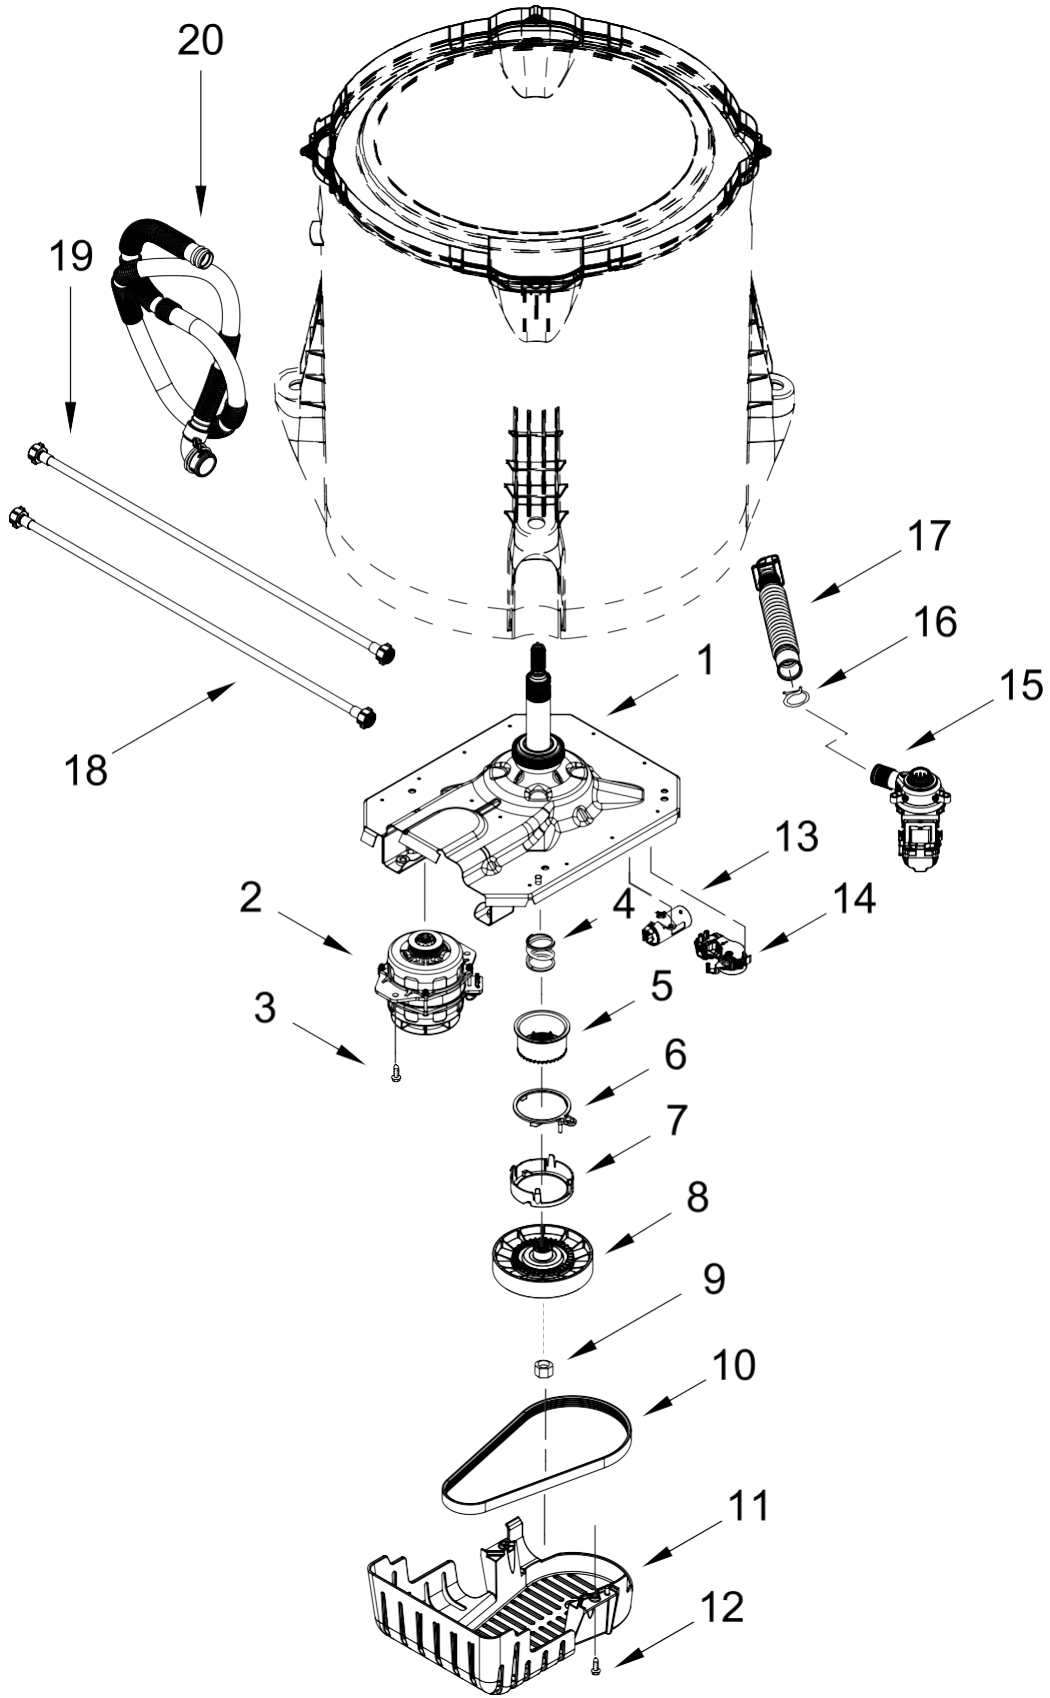

Lavadora Whirlpool 8MWTW2231WJB0

<u>Illus. No.</u>	<u>Part No.</u>	<u>Description</u>	<u>Illus. No.</u>	<u>Part No.</u>	<u>Description</u>	<u>Illus. No.</u>	<u>Part No.</u>	<u>Description</u>
1	W11377431	ACU, Batman Unidad de Control del Aparato	5	W11296163	Encoder-Mega, Assembly Ensamble de Selector y Mega	8		Knob, Timer (Washer)
2	W11303088	Housing Bracket Cubierta, Soporte	6	W11295766	UI, MEGA Left Interfaz de Usuario, Mega IZQ		W11291948	Chrome Ensamble Perilla de Reloj
3	W11260200	Harness, Batman to Mega Arnes, Batman a Mega	7	W11310792	Fascia Fascia			
4	W11302363	Harness, HMI to HMI Arnes, Mega a Mega						

Lavadora Whirlpool 8MWTW2231WJB0

<u>Illus. No.</u>	<u>Part No.</u>	<u>Description</u>	<u>Illus. No.</u>	<u>Part No.</u>	<u>Description</u>	<u>Illus. No.</u>	<u>Part No.</u>	<u>Description</u>
1	W10804233	Cap, Agitator Triple Action Tapa del Agitador	7	8533953	Screw Tomillo	12	W10583768	Ball, Suspension Bola, Suspension
2	8537433	Cam, Driven Agitador, Ensamble del CAM	8	W10396887	Hub - Driven, Basket Conductor del Eje, Canasta	13	W11226774	Damper, Suspension Amortiguador, Suspension
3	W11182552	Auger, Agitator Agitador	9	W11284133	Retainer, Drive Block Retenedor, Bloque de Transmisión	14	W11220395	Tub, Assembly Ensamble de la Tina
4	W10715787	Couple, Agitator Couple del Agitador	10	W11131744	Ring, tub Aro de la Tina	15	W10580763	Seal, Tub Sello de la Tina
5	W10715783	Base, Agitator Base del Agitador	11	W10215093	Filter, Drain Pump Filtro, Bomba de Drenado	16	W11260197	Main Harness, Lower Arnes Principal, Inferior
6	W11339251	Basket, Assembly Ensamble de Canasta						