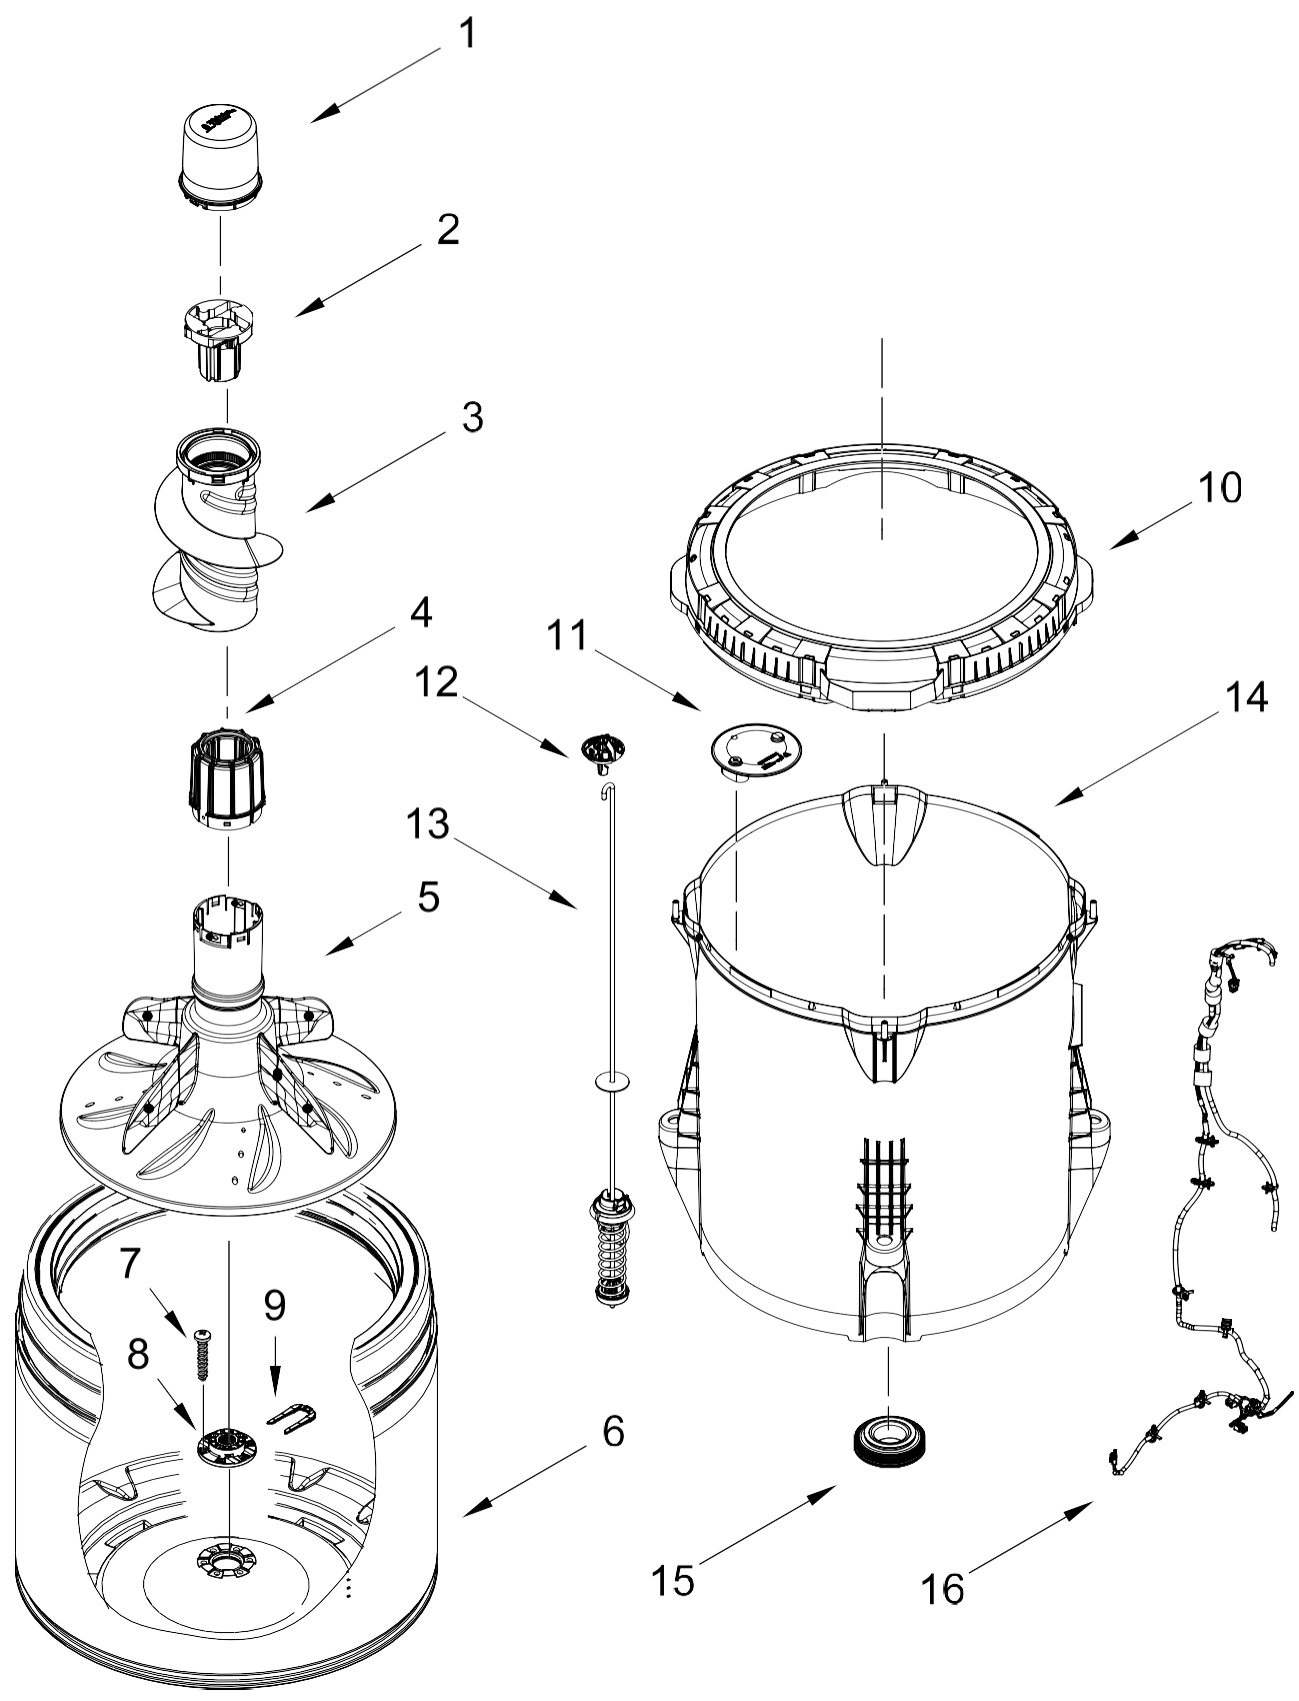

Lavadora Whirlpool 8MWTW2231WJB0

<u>Illus. No.</u>	<u>Part No.</u>	<u>Description</u>	<u>Illus. No.</u>	<u>Part No.</u>	<u>Description</u>	<u>Illus. No.</u>	<u>Part No.</u>	<u>Description</u>
1	W11377431	ACU, Batman Unidad de Control del Aparato	5	W11296163	Encoder-Mega, Assembly Ensamble de Selector y Mega	8		Knob, Timer (Washer)
2	W11303088	Housing Bracket Cubierta, Soporte	6	W11295766	UI, MEGA Left Interfaz de Usuario, Mega IZQ		W11291948	Chrome Ensamble Perilla de Reloj
3	W11260200	Harness, Batman to Mega Arnes, Batman a Mega	7	W11310792	Fascia Fascia			
4	W11302363	Harness, HMI to HMI Arnes, Mega a Mega						