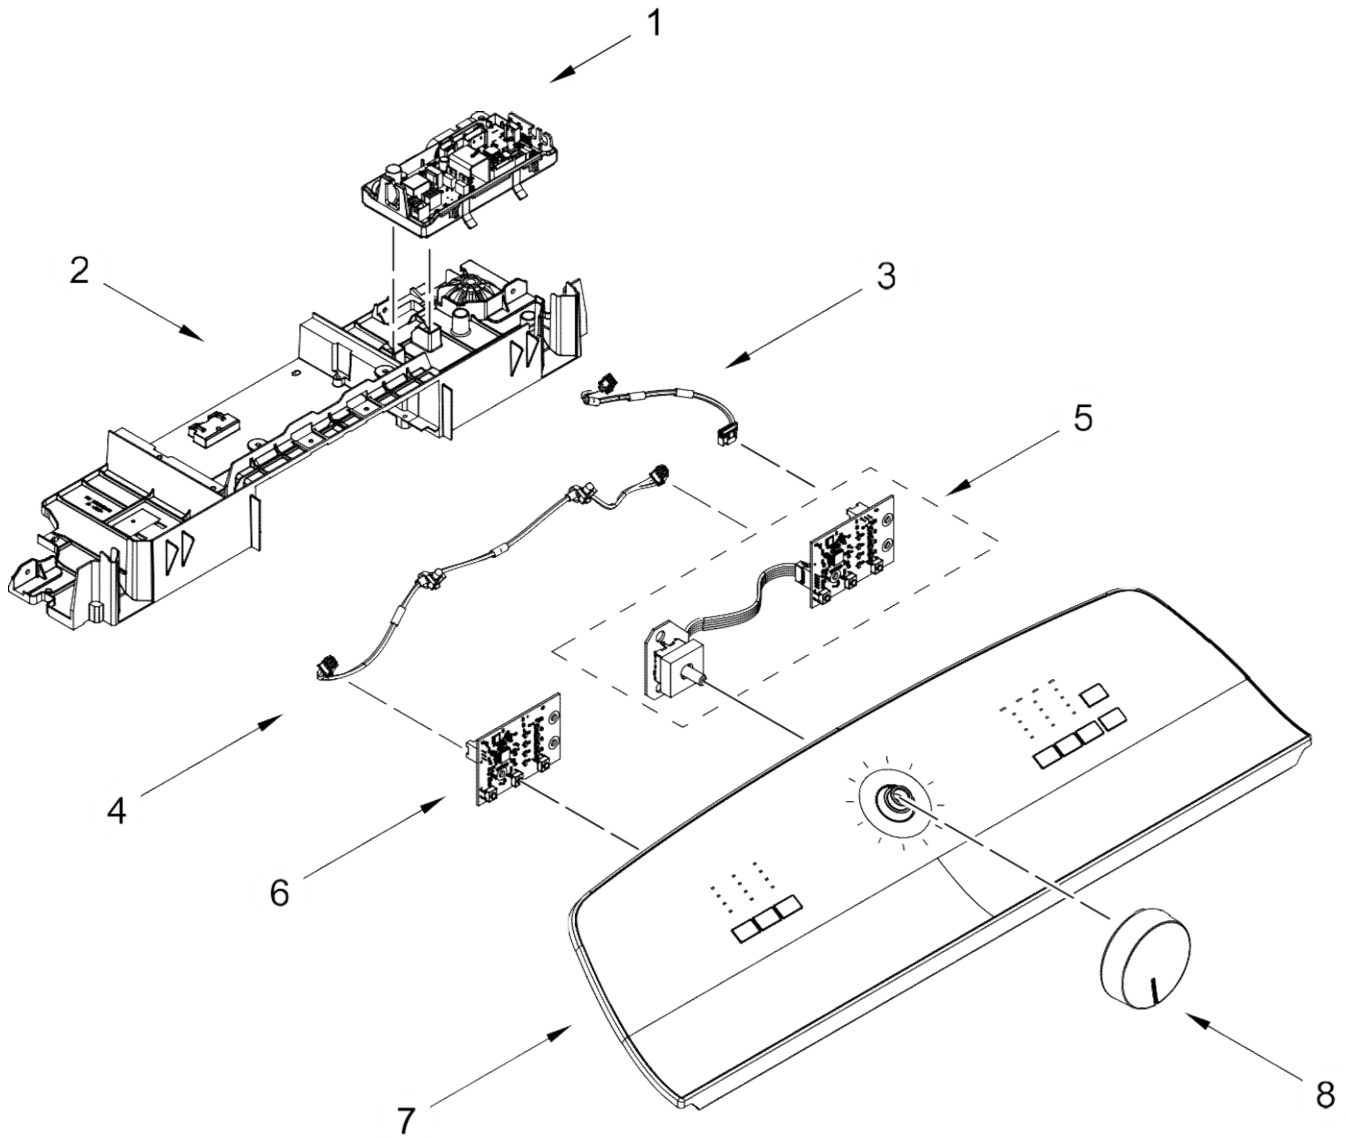

Lavadora Whirlpool 8MWTW2231WJB0

<u>Illus. No.</u>	<u>Part No.</u>	<u>Description</u>	<u>Illus. No.</u>	<u>Part No.</u>	<u>Description</u>	<u>Illus. No.</u>	<u>Part No.</u>	<u>Description</u>
1	W11297195	Lid, Glass Assembly Tapa	10	W11307594	Cover, Hinge RH Cubierta de Bisagra, DER	19	W10515799	Channel, Top Rear Canal, Superior Trasero
2	W11282699	Top, white Panel Superior	11	8563964	Hinge Arm, Lid Brazo de Bisagra	20	W11266056	Rear Panel Panel Trasero
3	W11091027	Strike Assembly Pasador de Puerta	12	W10611488	Cabinet, white Gabinete	21	W10515817	Channel, Bottom Rear Canal, Inferior Trasero
4	W11302950	Lid Lock, solenoid Bloqueo de Tapa, Solenoide	13	W11306970	Drawer, Dispenser Cajon, Dispensador	22	W11179235	Foot Assembly, Leveling Pata Niveladora
5	W11215078	Lid Lock Bezel, white Bisel de Bloqueo de la Tapa	14	W11331455	Dispenser, Housing Assembly Dispensador, Ensamble	23	W11260207	Power Cord Cable Tomacorriente
6	9740848	Screw Tornillo	15	W11101591	Valve, Cold Valvula, Fria	24	W10515782	Gusset, Top Front Escudete, Superior Frontal
7	W11295241	Cap Hinge, LH Tapa de Bisagra, IZQ	16	W11101593	Valve, Hot Valvula, Caliente	25	W10515815	Gusset, Botton Front Escudete, Inferior Frontal
8	W11295236	Cap Hinge, RH Tapa de Bisagra, DER	17	W11260203	Harness, Valves Arnes, Valvulas			
9	W11307595	Cover, Hinge LH Cubierta de Bisagra, IZQ	18	W11258341	Cover, top panel Cubierta, Panel Superior			