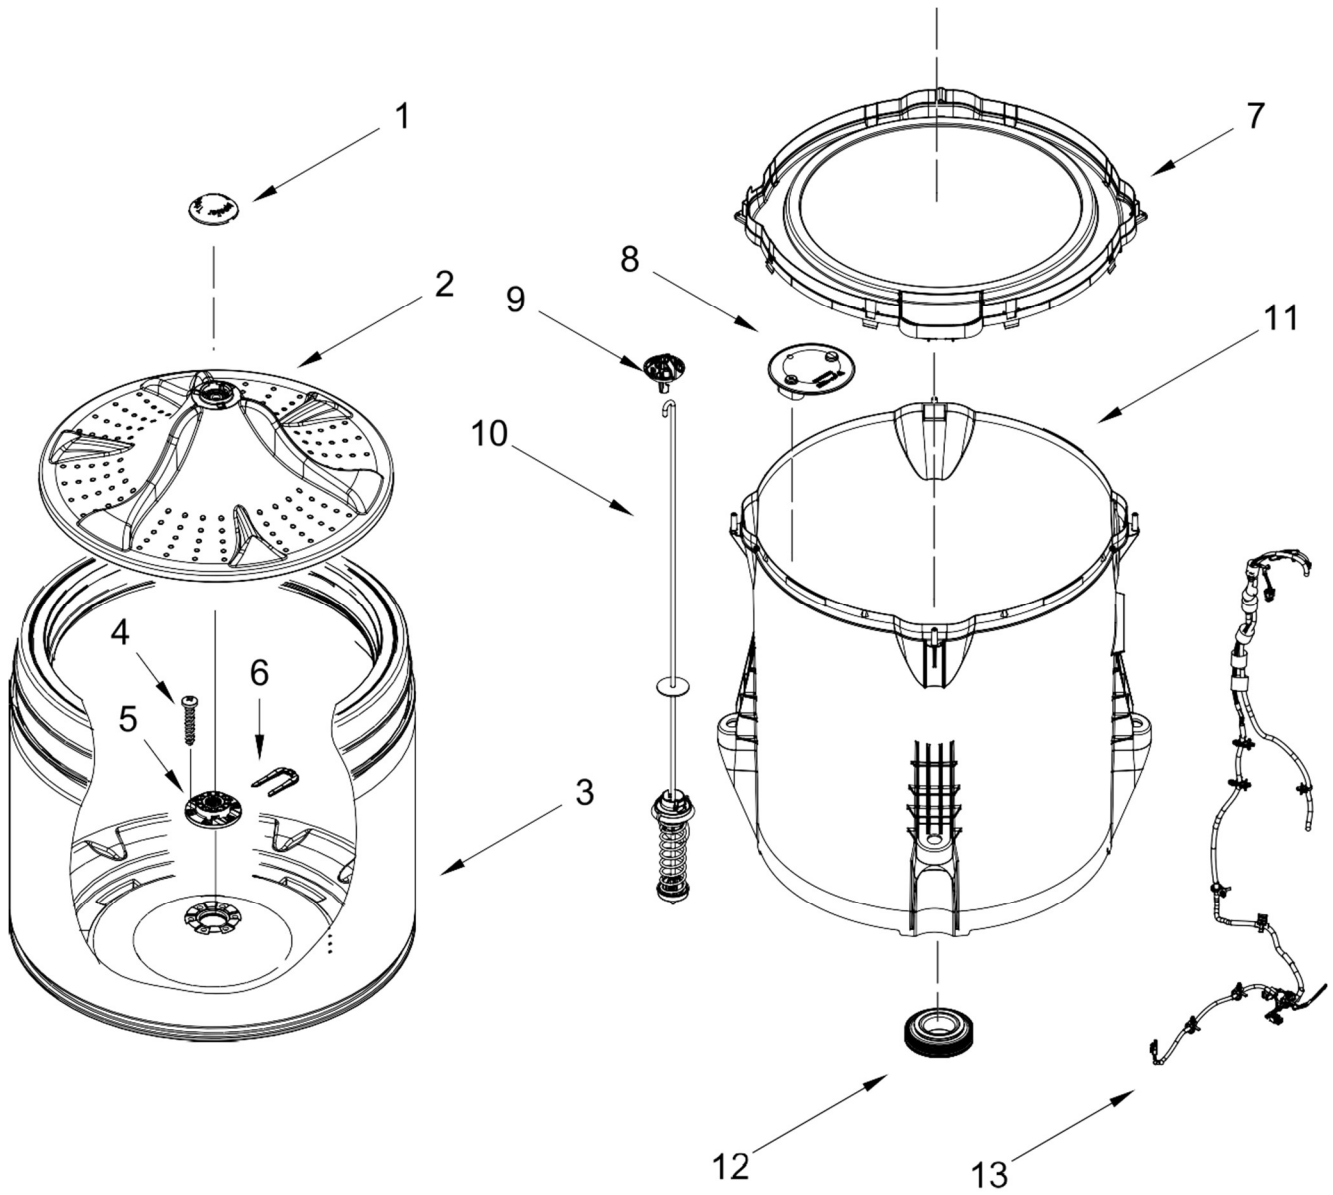

Lavadora Whirlpool 8MWTW2241WJB0

<u>Illus.</u> <u>No.</u>	<u>Part No.</u>	<u>Description</u>	<u>Illus.</u> <u>No.</u>	<u>Part No.</u>	<u>Description</u>	<u>Illus.</u> <u>No.</u>	<u>Part No.</u>	<u>Description</u>
1	W10305259	Cap, Impeller Tapa del Impeller	6	W11284133	Retainer, Drive Block Retenedor, Bloque de Transmision	10	W11226774	Damper, Suspension Amortiguador, Suspension
2	W10215115	Impeller (Washplate) Impeller	7	W11131744	Ring, tub Aro de la Tina	11	W11220395	Tub, Assembly Ensamble de la Tina
3	W11339251	Basket, Assembly Ensamble de Canasta	8	W10215093	Filter, Drain Pump Filtro, Bomba de Drenado	12	W10580763	Seal, Tub Sello de la Tina
4	8533953	Screw Tomillo	9	W10583768	Ball, Suspension Bola, Suspension	13	W11260197	Main Harness, Lower Arnes Principal, Inferior
5	W10396887	Hub - Driven, Basket Conductor del Eje, Canasta