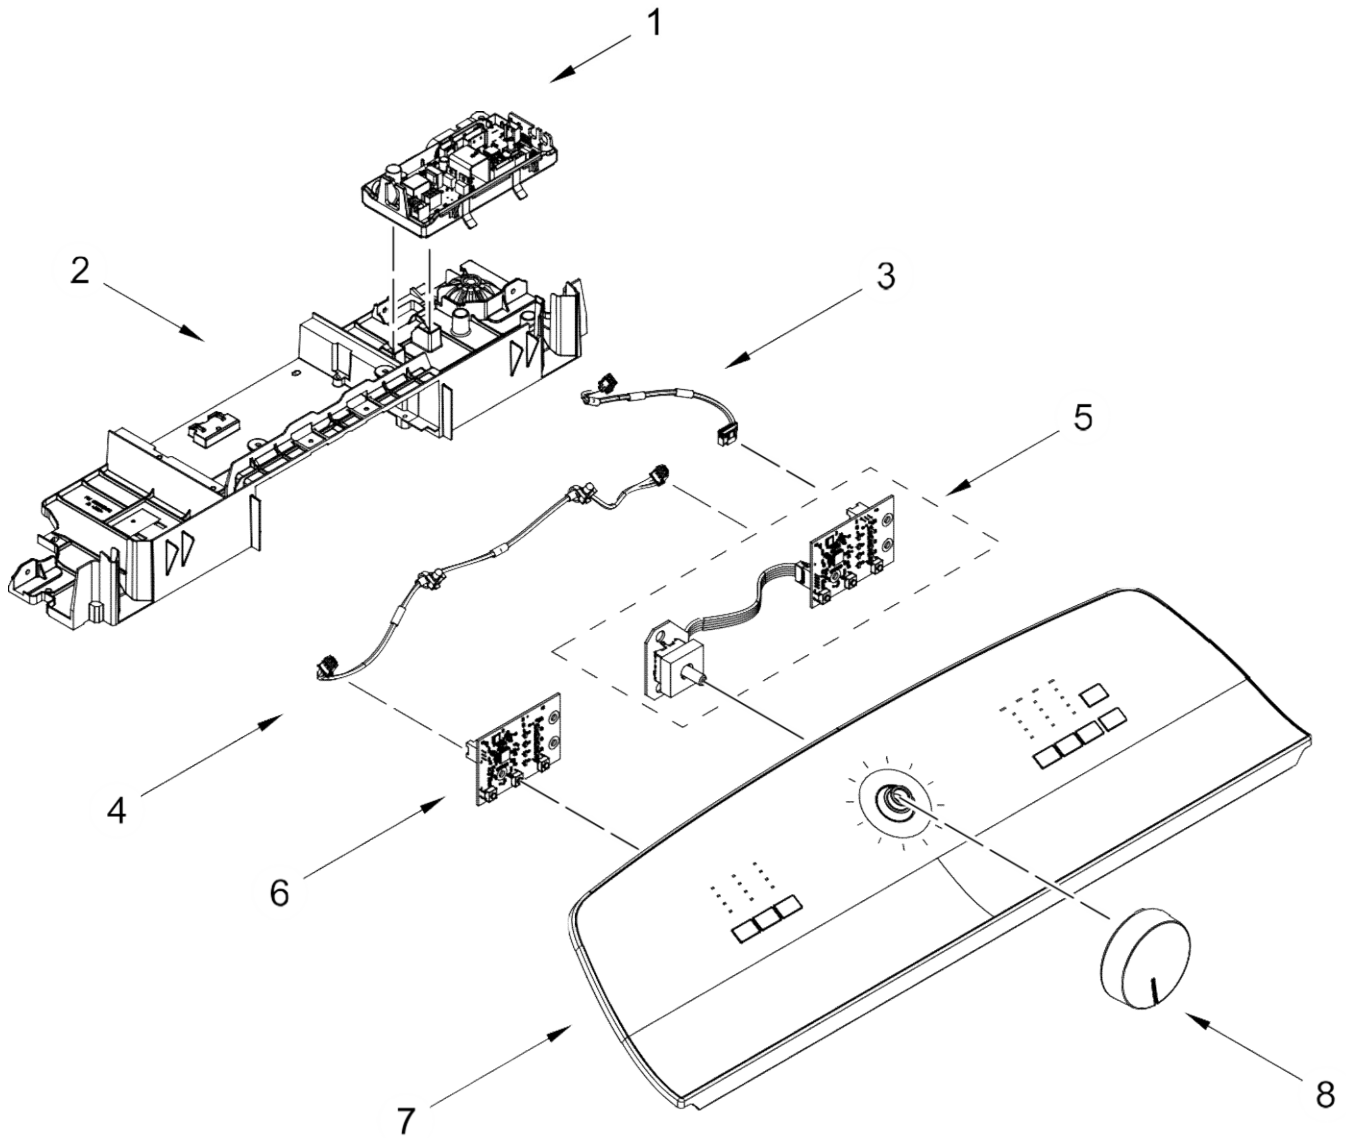

Lavadora Whirlpool 8MWTW2241WJBO

<u>Illus. No.</u>	<u>Part No.</u>	<u>Description</u>	<u>Illus. No.</u>	<u>Part No.</u>	<u>Description</u>	<u>Illus. No.</u>	<u>Part No.</u>	<u>Description</u>
1	W11297195	Lid, Glass Assembly Tapa	10	W11307594	Cover, Hinge RH Cubierta de Bisagra, DER	19	W10515799	Channel, Top Rear Canal, Superior Trasero
2	W11282699	Top, white Panel Superior	11	8563964	Hinge Arm, Lid Brazo de Bisagra	20	W11266056	Rear Panel Panel Trasero
2	W11091027	Strike Assembly Pasador de Puerta	12	W10611488	Cabinet, white Gabinete	21	W10515817	Channel, Bottom Rear Canal, Inferior Trasero
4	W11302950	Lid Lock, solenoid Bloqueo de Tapa, Solenoide	13	W11306970	Drawer, Dispenser Cajon, Dispensador	22	W11179235	Foot Assembly, Leveling Pata Niveladora
5	W11215078	Lid Lock Bezel, white Bisel de Bloqueo de la Tapa	14	W11331455	Dispenser, Housing Assembly Dispensador, Ensamble	23	W11260207	Power Cord Cable Tomacorriente
6	9740848	Screw Tornillo	15	W11101591	Valve, Cold Valvula, Fria	24	W10515782	Gusset, Top Front Escudete, Superior Frontal
7	W11295241	Cap Hinge, LH Tapa de Bisagra, IZQ	16	W11101593	Valve, Hot Valvula, Caliente	25	W10515815	Gusset, Botton Front Escudete, Inferior Frontal
8	W11295236	Cap Hinge, RH Tapa de Bisagra, DER	17	W11260203	Harness, Valves Arnes, Valvulas			
9	W11307595	Cover, Hinge LH Cubierta de Bisagra, IZQ	18	W11258341	Cover, top panel Cubierta, Panel Superior			