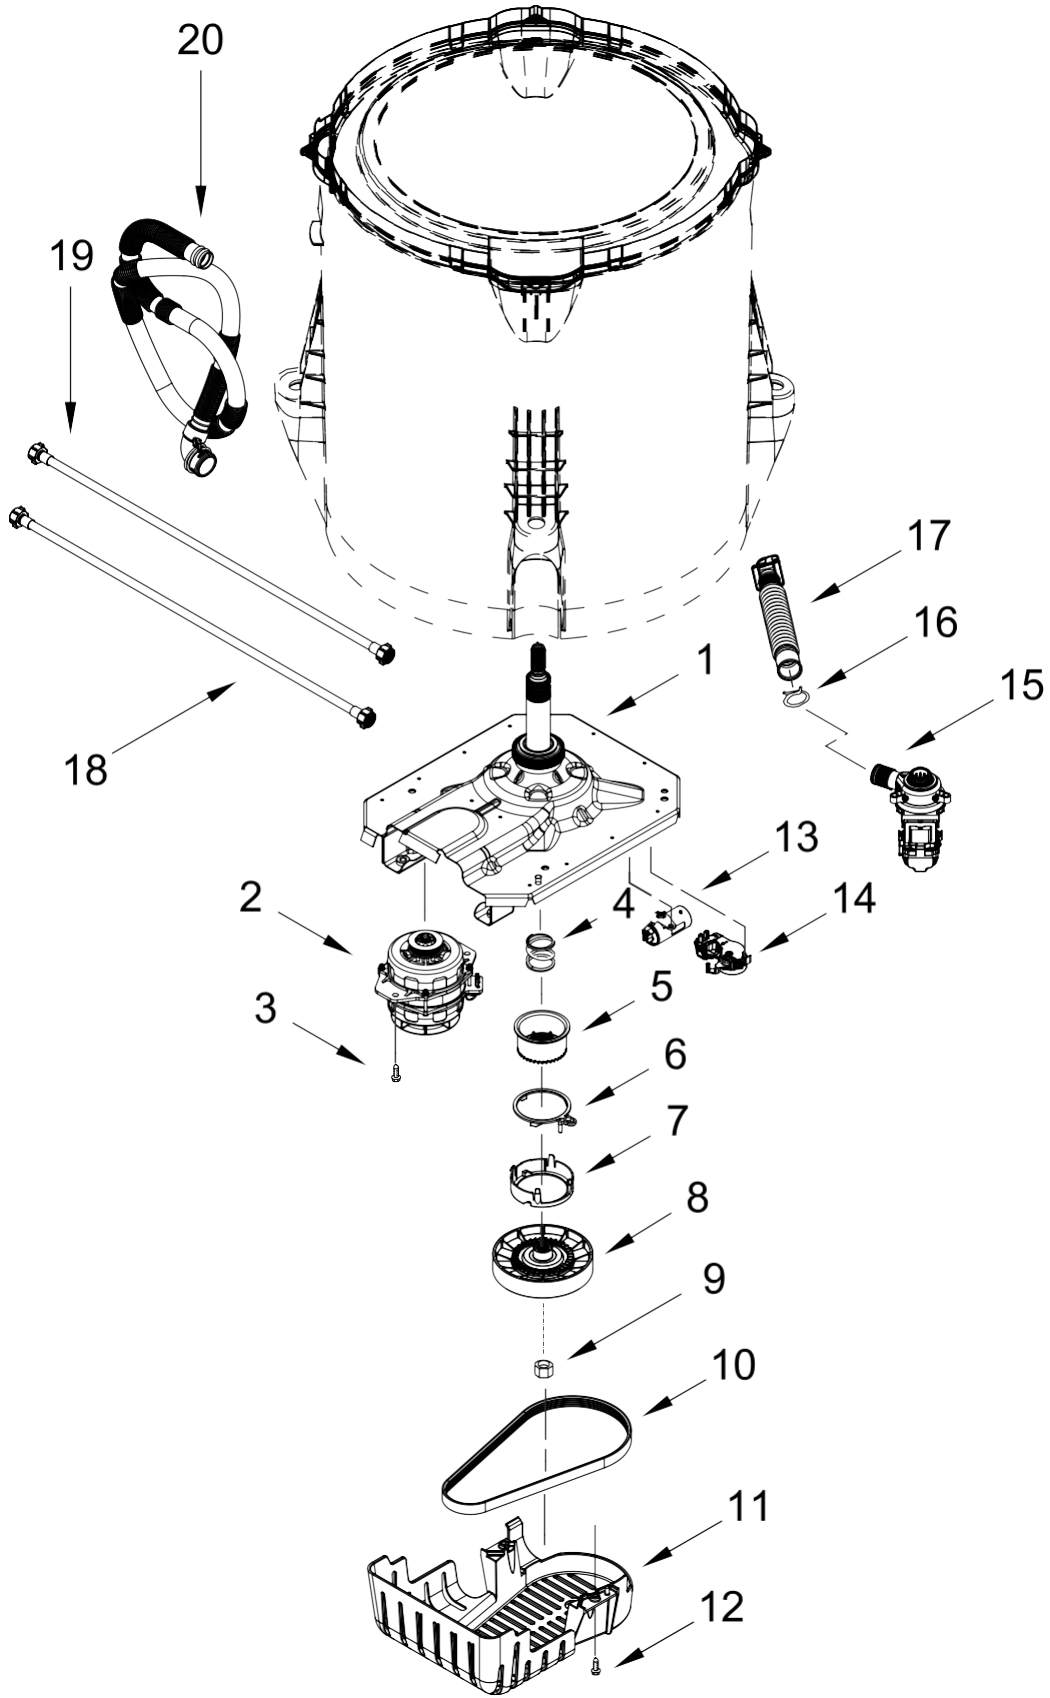

Lavadora Whirlpool 8MWTW2241WJBO

<u>Illus. No.</u>	<u>Part No.</u>	<u>Description</u>	<u>Illus. No.</u>	<u>Part No.</u>	<u>Description</u>	<u>Illus. No.</u>	<u>Part No.</u>	<u>Description</u>
1	W11377450	ACU, Batman Unidad de Control del Aparato	5	W11296163	Encoder-Mega, Assembly Ensamble de Selector y Mega	8		Knob, Timer (Washer)
2	W11303088	Housing Bracket Cubierta, Soporte	6	W11295766	UI, MEGA Left Interfaz de Usuario, Mega IZQ		W11291948	Chrome Ensamble Perilla de Reloj
3	W11260200	Harness, Batman to Mega Arnes, Batman a Mega	7	W11281155	Fascia Fascia			
4	W11302363	Harness, HMI to HMI Arnes, Mega a Mega						

Lavadora Whirlpool 8MWTW2241WJB0

<u>Illus.</u> <u>No.</u>	<u>Part No.</u>	<u>Description</u>	<u>Illus.</u> <u>No.</u>	<u>Part No.</u>	<u>Description</u>	<u>Illus.</u> <u>No.</u>	<u>Part No.</u>	<u>Description</u>
1	W10305259	Cap, Impeller Tapa del Impeller	6	W11284133	Retainer, Drive Block Retenedor, Bloque de Transmision	10	W11226774	Damper, Suspension Amortiguador, Suspension
2	W10215115	Impeller (Washplate) Impeller	7	W11131744	Ring, tub Aro de la Tina	11	W11220395	Tub, Assembly Ensamble de la Tina
3	W11339251	Basket, Assembly Ensamble de Canasta	8	W10215093	Filter, Drain Pump Filtro, Bomba de Drenado	12	W10580763	Seal, Tub Sello de la Tina
4	8533953	Screw Tomillo	9	W10583768	Ball, Suspension Bola, Suspension	13	W11260197	Main Harness, Lower Arnes Principal, Inferior
5	W10396887	Hub - Driven, Basket Conductor del Eje, Canasta						