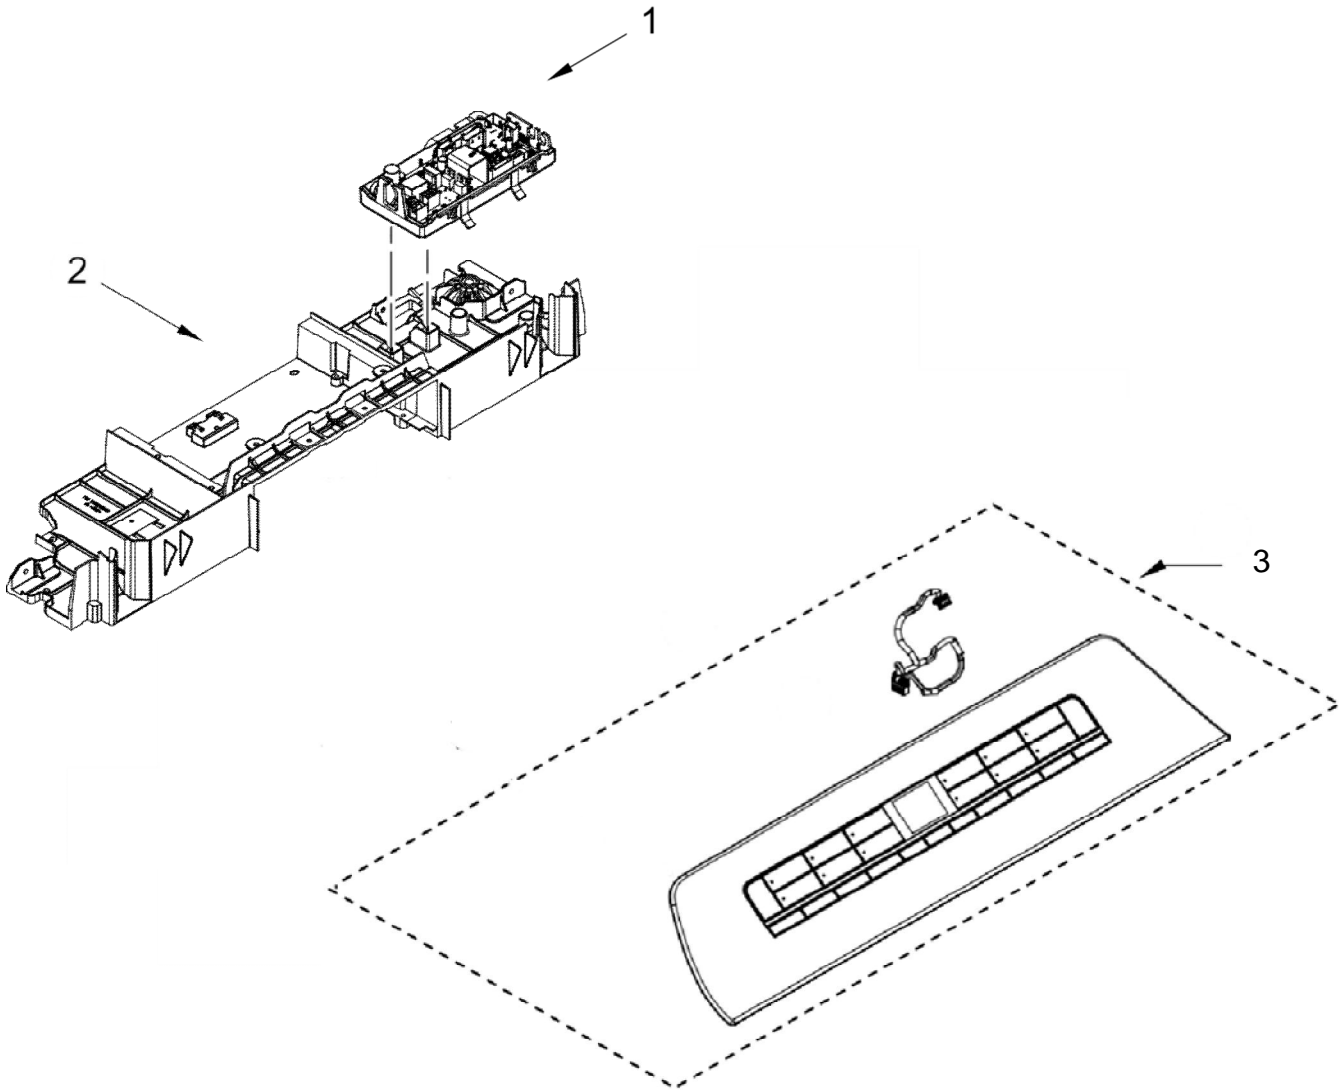

LAVADORA 8MWTW2640WJB0

<u>Illus. No.</u>	<u>Part No.</u>	<u>Description</u>
1	W11297195	Lid, Glass Assembly Tapa
2	W11282699	Top, white Panel Superior
2	W11091027	Strike Assembly Pasador de Puerta
4	W11302950	Lid Lock, solenoid Bloqueo de Tapa, Solenoido
5	W11215078	White Bisel de Bloqueo de la Tapa
6	9740848	Screw Tornillo
7	W11295241	Cap Hinge, LH Tapa de Bisagra, IZQ
8	W11295236	Cap Hinge, RH Tapa de Bisagra, DER
9	W11307595	Cover, Hinge LH Cubierta de Bisagra, IZQ

<u>Illus. No.</u>	<u>Part No.</u>	<u>Description</u>
10	W11307594	Cover, Hinge RH Cubierta de Bisagra, DER
11	8563964	Hinge Arm, Lid Brazo de Bisagra
12	W10611488	Cabinet, white Gabinete
13	W11306970	Drawer, Dispenser Cajon, Dispensador
14	W11331455	Dispenser, Housing Assembly Dispensador, Ensamble
15	W11101591	Valve, Cold Valvula, Fria
16	W11101593	Valve, Hot Valvula, Caliente
17	W11260203	Harness, Valves Arnes, Valvulas
18	W11258341	Cover, top panel Cubierta, Panel Superior

<u>Illus. No.</u>	<u>Part No.</u>	<u>Description</u>
19	W10515799	Channel, Top Rear Canal, Superior Trasero
20	W11266056	Rear Panel Panel Trasero
21	W10515817	Channel, Bottom Rear Canal, Inferior Trasero
22	W11179235	Foot Assembly, Leveling Pata Niveladora
23	W11260207	Power Cord Cable Tomacorriente
24	W10515782	Gusset, Top Front Escudete, Superior Frontal
25	W10515815	Gusset, Botton Front Escudete, Inferior Frontal

LAVADORA 8MWTW2640WJB0