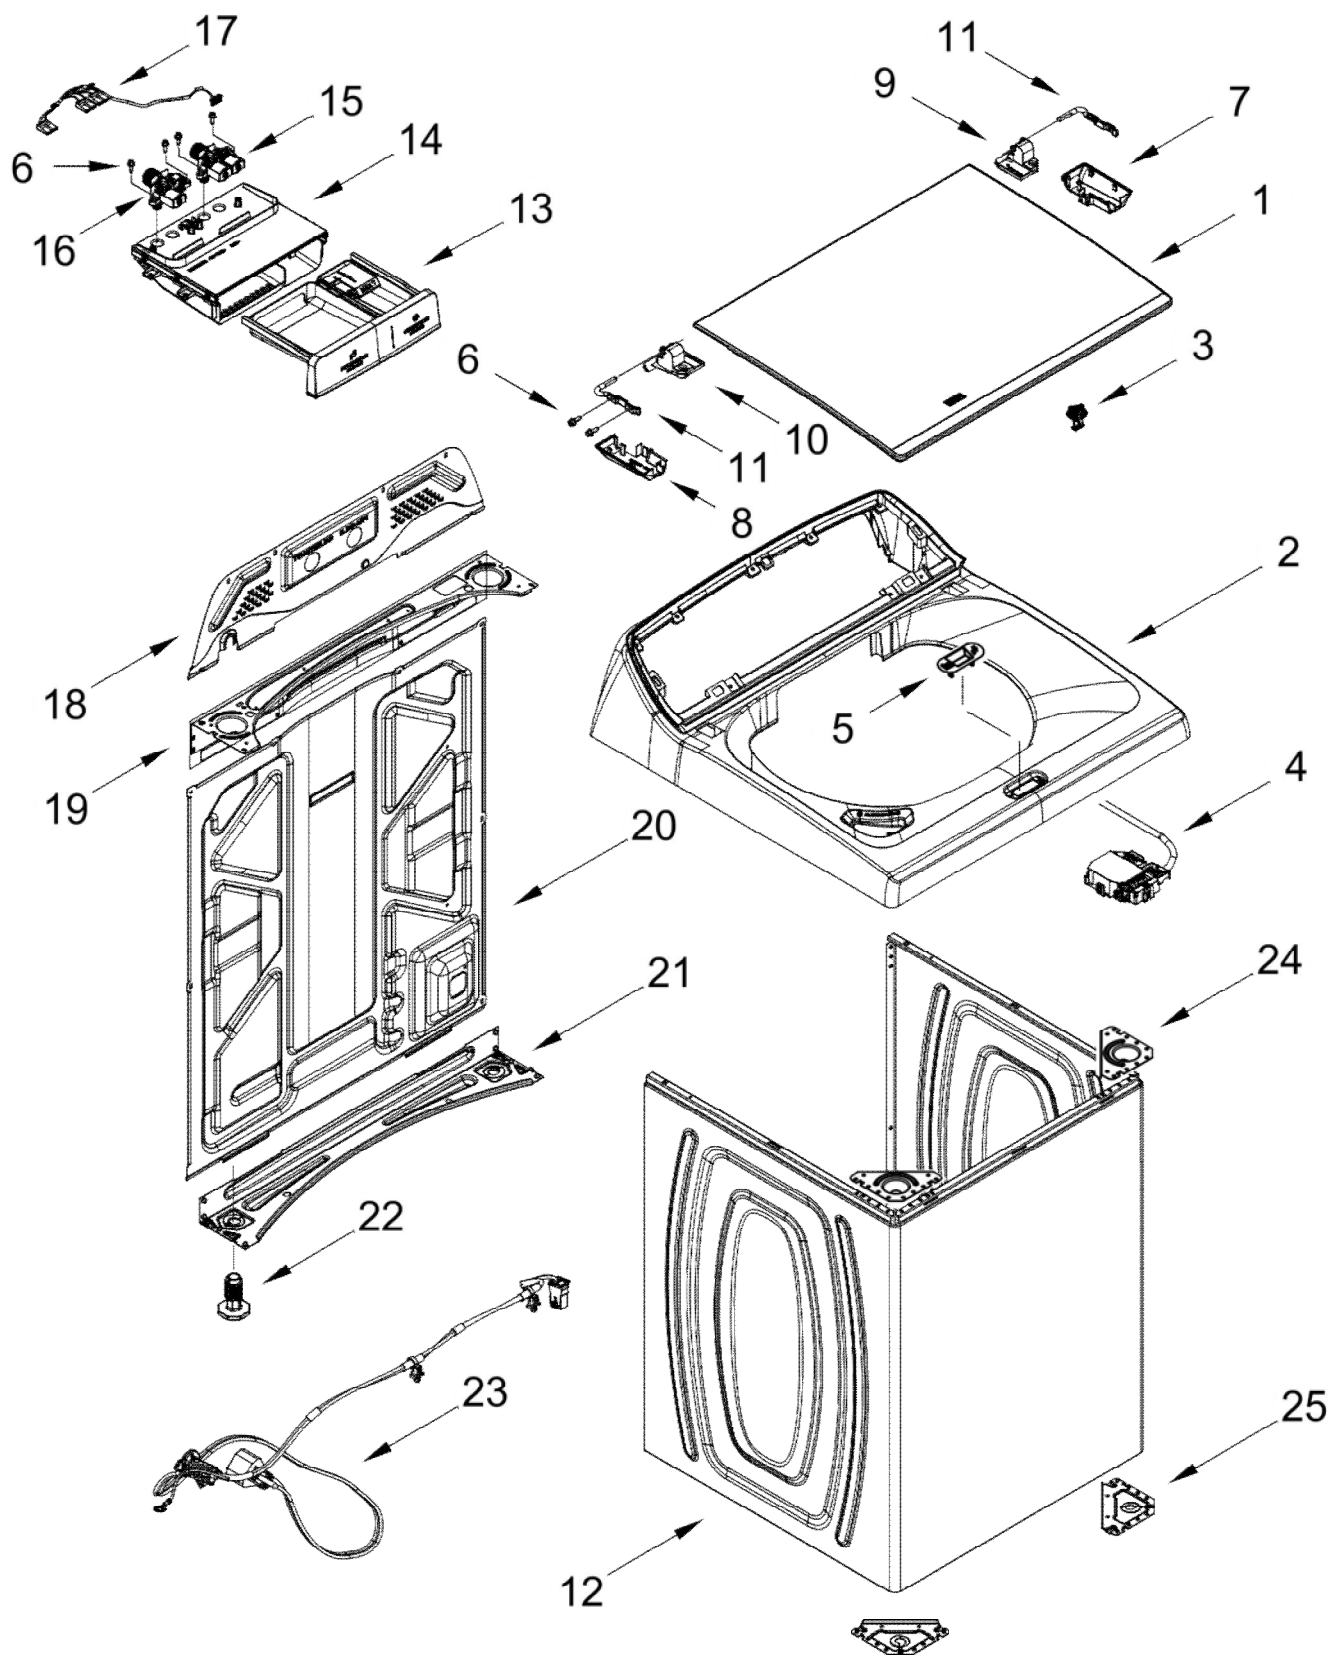

# LAVADORA 8MWTW2640WJB0

<u>Illus. No.</u>	<u>Part No.</u>	<u>Description</u>
1	W11297195	Lid, Glass Assembly Tapa
2	W11282699	Top, white Panel Superior
2	W11091027	Strike Assembly Pasador de Puerta
4	W11302950	Lid Lock, solenoid Bloqueo de Tapa, Solenoido
5	W11215078	White Bisel de Bloqueo de la Tapa
6	9740848	Screw Tornillo
7	W11295241	Cap Hinge, LH Tapa de Bisagra, IZQ
8	W11295236	Cap Hinge, RH Tapa de Bisagra, DER
9	W11307595	Cover, Hinge LH Cubierta de Bisagra, IZQ