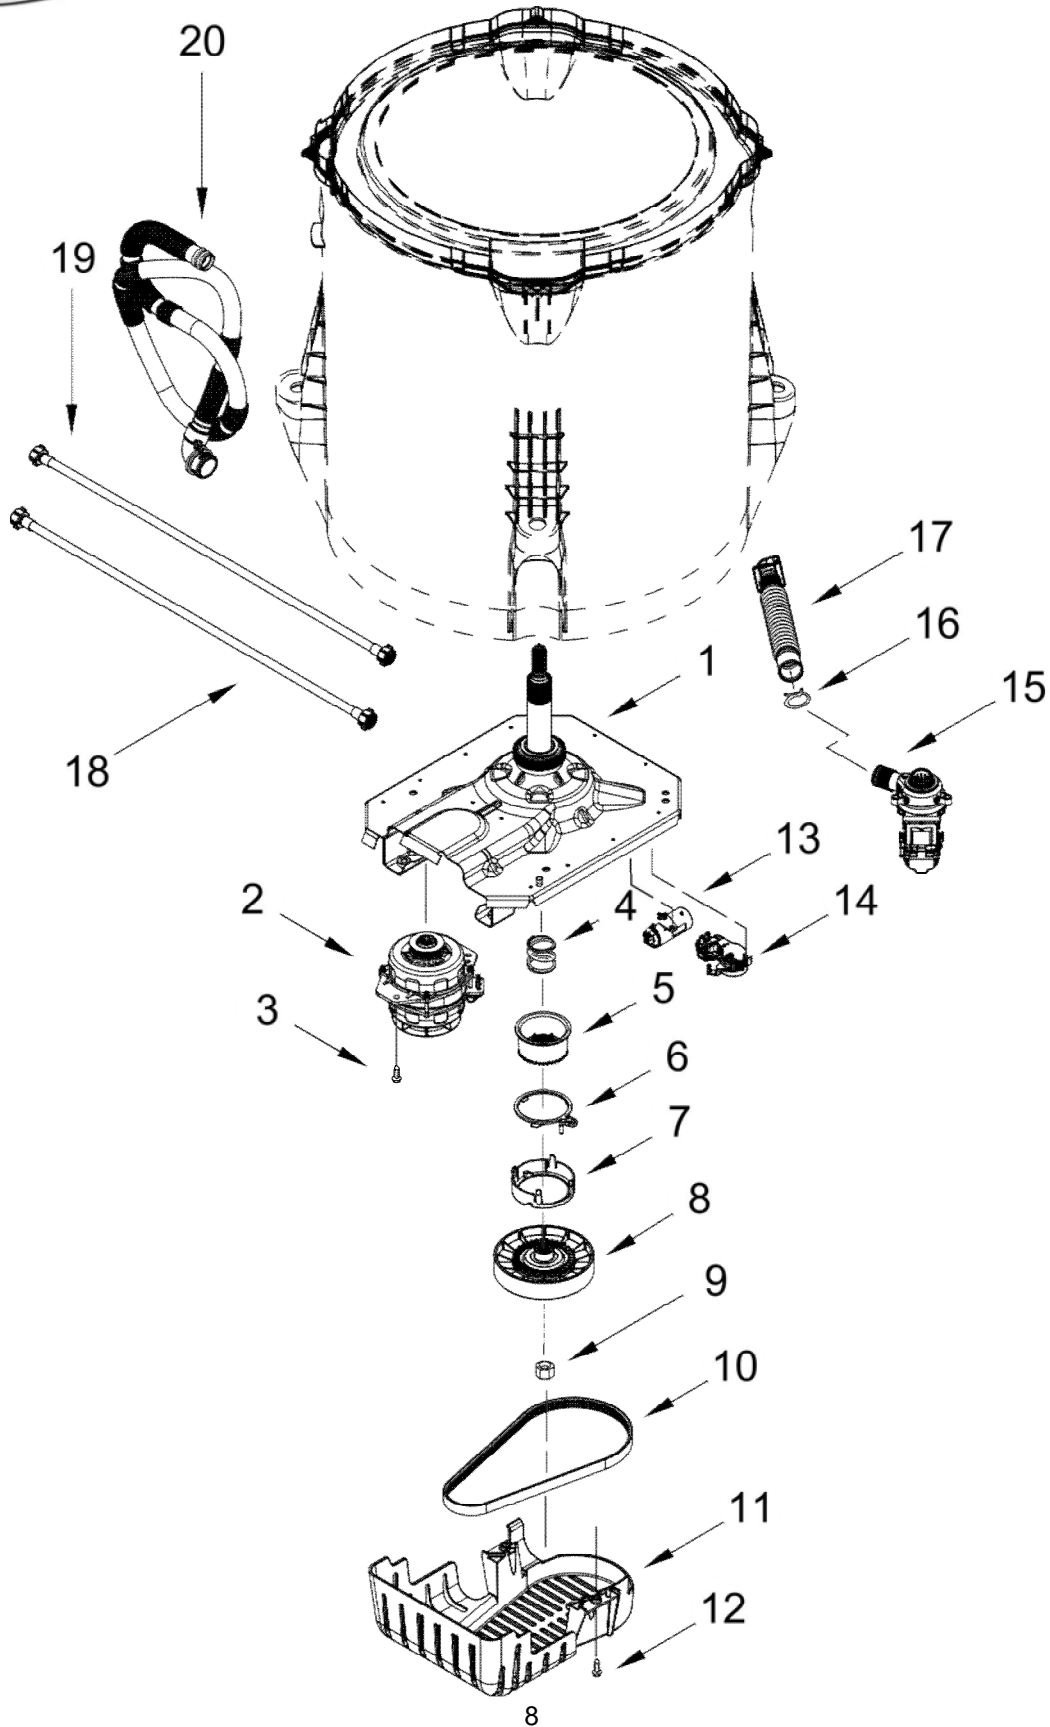

# LAVADORA 8MWTW2640WJB0

**Illus.**  
**No.**   **Part No.**   **Description**

- 1   W11430583   Cap - Impeller  
Tapa del Impeller
- 2   W11430582   Impeller-Whirlpool  
Impeller
- 3   W11431116   Basket Sub-Assy  
LYNX 4.0  
Ensamble de Canasta
- 4   8533953   Screw  
Tornillo
- 5   W10396887   Hub - Driven, Basket  
Conductor del Eje,  
Canasta

**Illus.**  
**No.**   **Part No.**   **Description**

- 11   W11220395   Tub, Assembly  
Ensamble de la Tina
- 12   W10580763   Seal, Tub  
Sello de la Tina
- 13   W11260197   Main Harness, Lower  
Arnes Principal,  
Inferior

# LAVADORA 8MWTW2640WJB0

<u>Illus. No.</u>	<u>Part No.</u>	<u>Description</u>
1	W10715767	Gearcase Assembly Ensamble Transmision
2	W10677719	Motor, Drive Ensamble Motor
3	9741052	Screw Tornillo
4	W10818965	Spring, Splutch Resorte del Splutch
5	W10239971	Slider, Splutch Deslizador del Splutch
6	W10006353	Cam Ring, Splutch Anillo del CAM del Splutch
7	W10006354	Cam, Splutch CAM del Splutch
8	W11396423	Pulley-PM Insert Polea