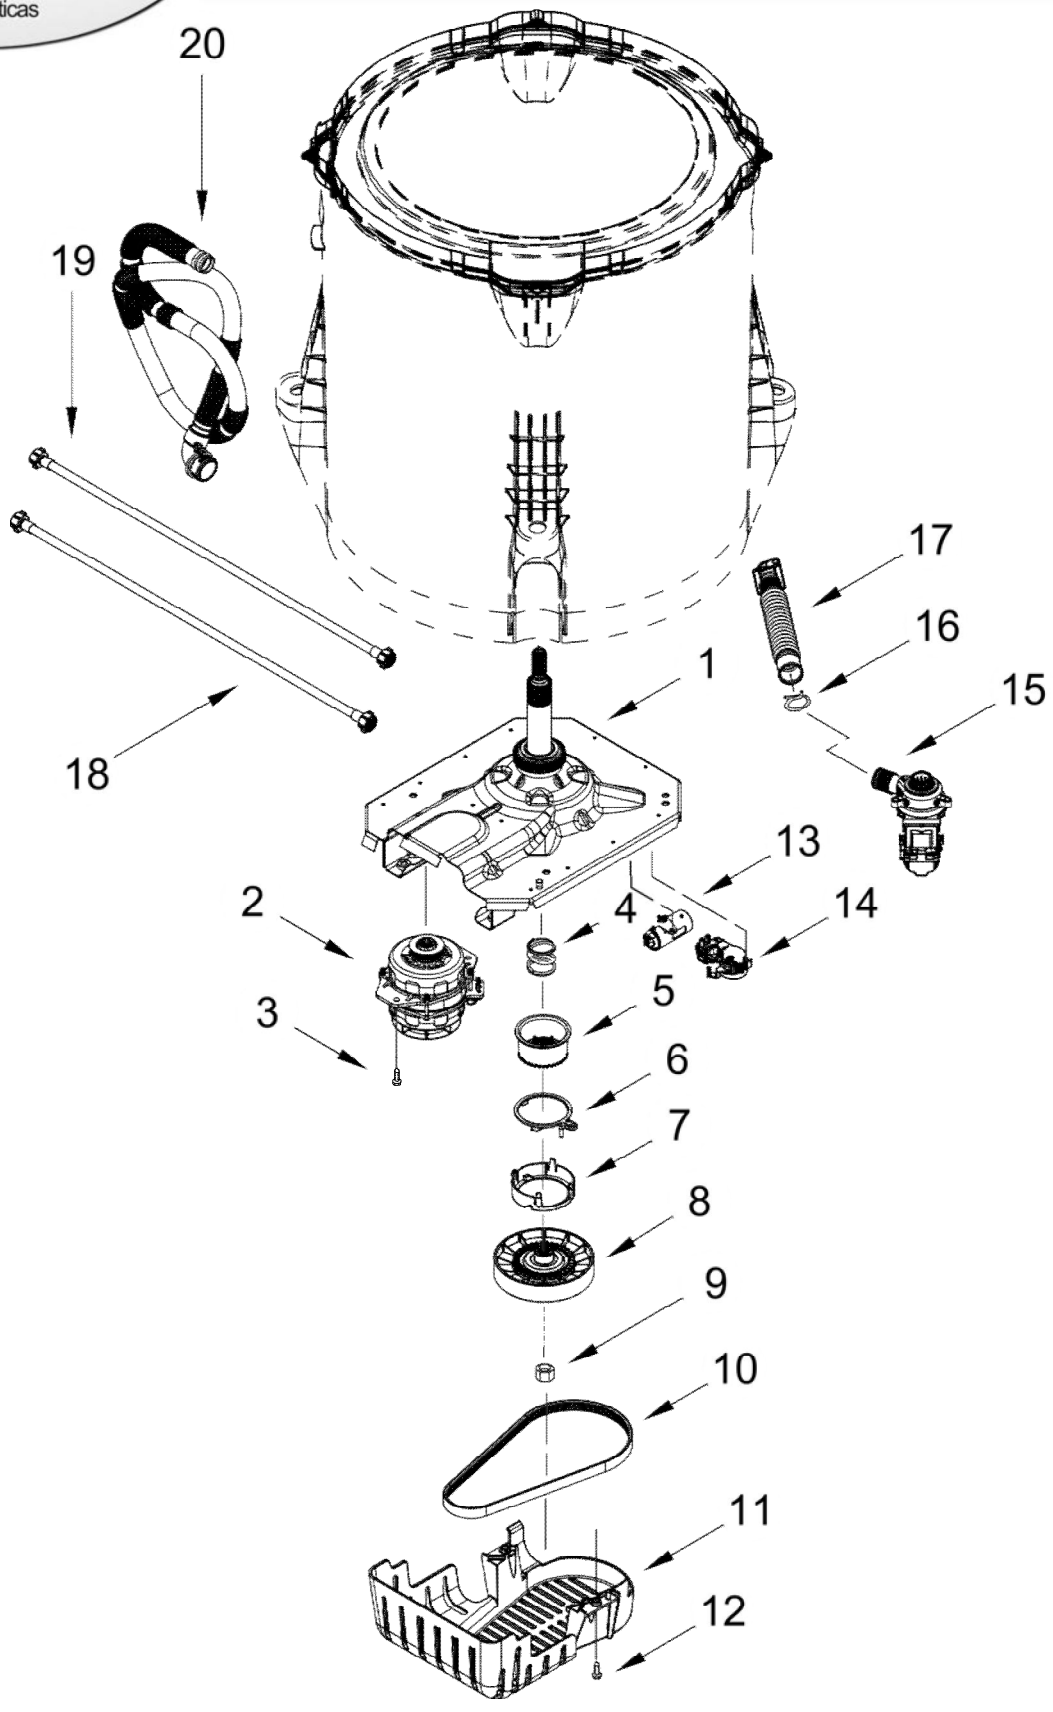

Distribuidor Autorizado

SurteRápido.com

Venta de Refacciones
Electrodomesticas

LAVADORA 8MWTW2640WJC0

LAVADORA 8MWTW2640WJC0

<u>Illus. No.</u>	<u>Part No.</u>	<u>Description</u>
1	W11297195	Lid, Glass Assembly Tapa
2	W11306973	Top, Chrome Panel Superior
2	W11091027	Strike Assembly Pasador de Puerta
4	W11302950	Lid Lock, solenoid Bloqueo de Tapa, Solenoid
5	W11215078	White Bisel de Bloqueo de la Tapa
6	9740848	Screw Tornillo
7	W11295241	Cap Hinge, LH Tapa de Bisagra, IZQ
8	W11295236	Cap Hinge, RH Tapa de Bisagra, DER
9	W11307595	Cover, Hinge LH Cubierta de Bisagra, IZQ

LAVADORA 8MWTW2640WJC0

LAVADORA 8MWTW2640WJC0

<u>Illus. No.</u>	<u>Part No.</u>	<u>Description</u>
1	W11448722	ACU ASM - VA10 Unidad de Control del Aparato

<u>Illus. No.</u>	<u>Part No.</u>	<u>Description</u>
2	W11303088	Housing Bracket Cubierta, Soporte

<u>Illus. No.</u>	<u>Part No.</u>	<u>Description</u>
3	W11368890	Console Asm, full cap touch Fascia

LAVADORA 8MWTW2640WJC0

LAVADORA 8MWTW2640WJC0

Illus.
No. Part No. Description

1	W11430583	Cap - Impeller Tapa del Impeller
2	W11430582	Impeller-Whirlpool Impeller
3	W11431116	Basket Sub-Assy LYNX 4.0 Ensamble de Canasta
4	8533953	Screw Tornillo
5	W10396887	Hub - Driven, Basket Conductor del Eje, Canasta

Illus.
No. Part No. Description

11	W11220395	Tub, Assembly Ensamble de la Tina
12	W10580763	Seal, Tub Sello de la Tina
13	W11260197	Main Harness, Lower Arnes Principal, Inferior

LAVADORA 8MWTW2640WJC0

LAVADORA 8MWTW2640WJC0