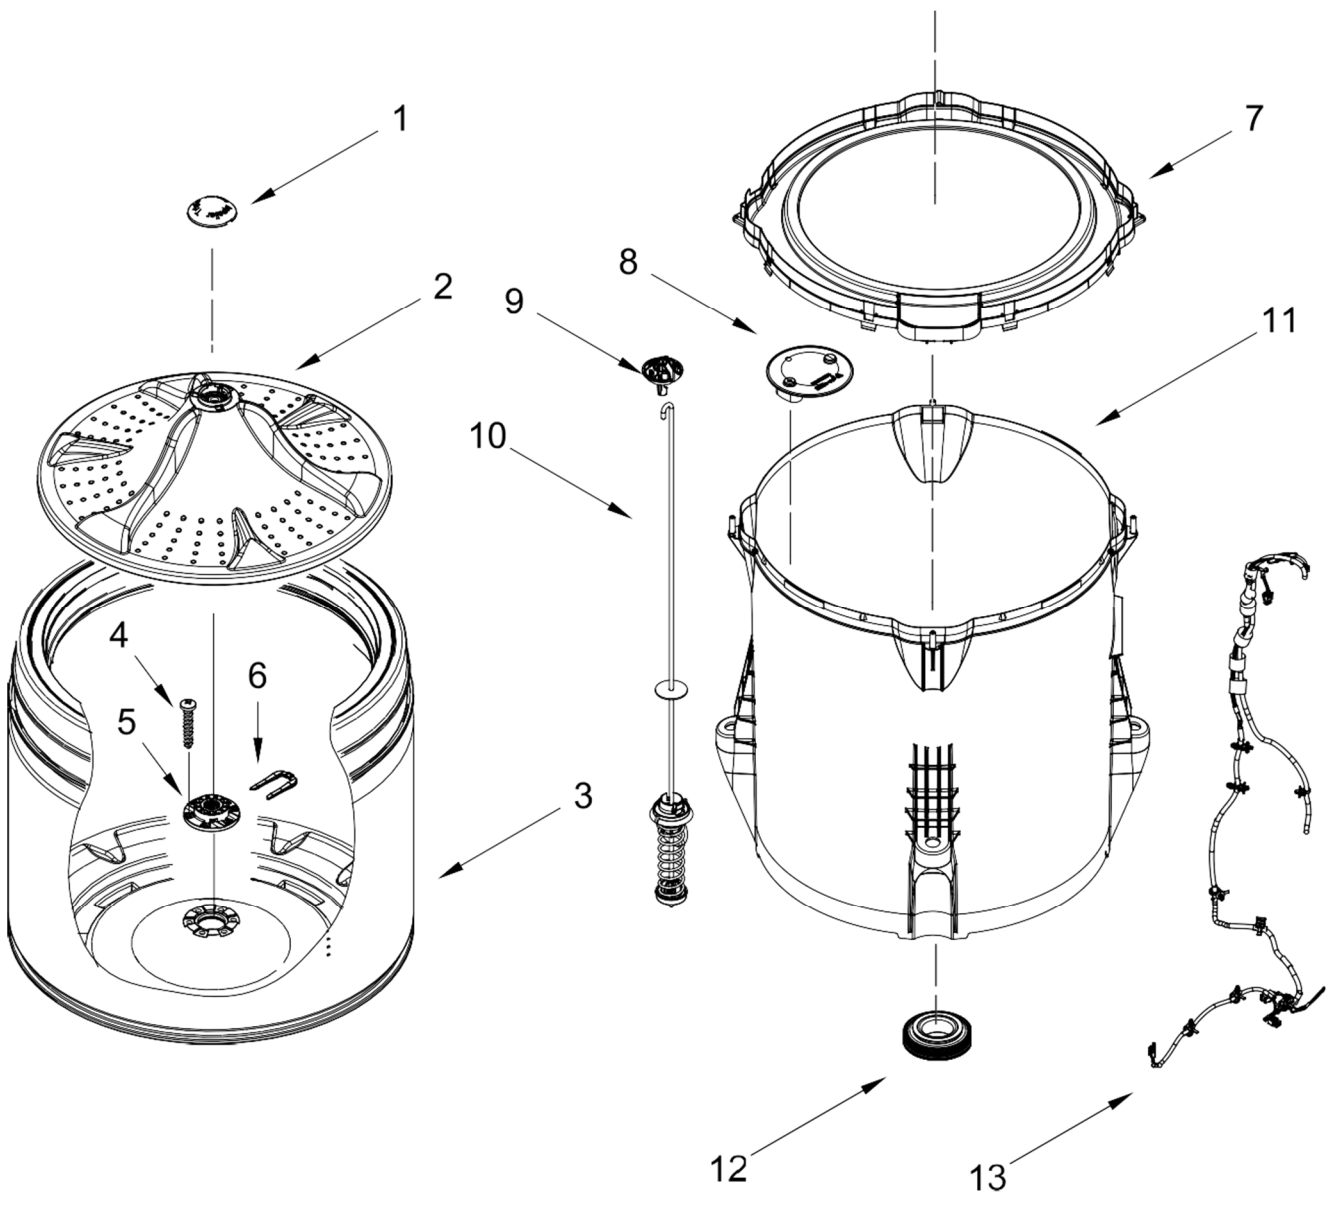

<u>Illus. No.</u>	<u>Part No.</u>	<u>Description</u>
19	W10515799	Channel, Top Rear Canal, Superior Trasero
20	W11266056	Rear Panel Panel Trasero
21	W10515817	Channel, Bottom Rear Canal, Inferior Trasero
22	W11179235	Foot Assembly, Leveling Pata Niveladora
23	W11260207	Power Cord Cable Tomacorriente
24	W10515782	Gusset, Top Front Escudete, Superior Frontal
25	W10515815	Gusset, Botton Front Escudete, Inferior Frontal

LAVADORA 8MWTW2640WJC0

LAVADORA 8MWTW2640WJC0

<u>Illus. No.</u>	<u>Part No.</u>	<u>Description</u>
1	W11448722	ACU ASM - VA10 Unidad de Control del Aparato

<u>Illus. No.</u>	<u>Part No.</u>	<u>Description</u>
2	W11303088	Housing Bracket Cubierta, Soporte

<u>Illus. No.</u>	<u>Part No.</u>	<u>Description</u>
3	W11368890	Console Asm, full cap touch Fascia

LAVADORA 8MWTW2640WJC0

LAVADORA 8MWTW2640WJC0

Illus.
No. Part No. Description

1	W11430583	Cap - Impeller Tapa del Impeller
2	W11430582	Impeller-Whirlpool Impeller
3	W11431116	Basket Sub-Assy LYNX 4.0 Ensamble de Canasta
4	8533953	Screw Tornillo
5	W10396887	Hub - Driven, Basket Conductor del Eje, Canasta

Illus.
No. Part No. Description

11	W11220395	Tub, Assembly Ensamble de la Tina
12	W10580763	Seal, Tub Sello de la Tina
13	W11260197	Main Harness, Lower Arnes Principal, Inferior

LAVADORA 8MWTW2640WJC0

LAVADORA 8MWTW2640WJC0