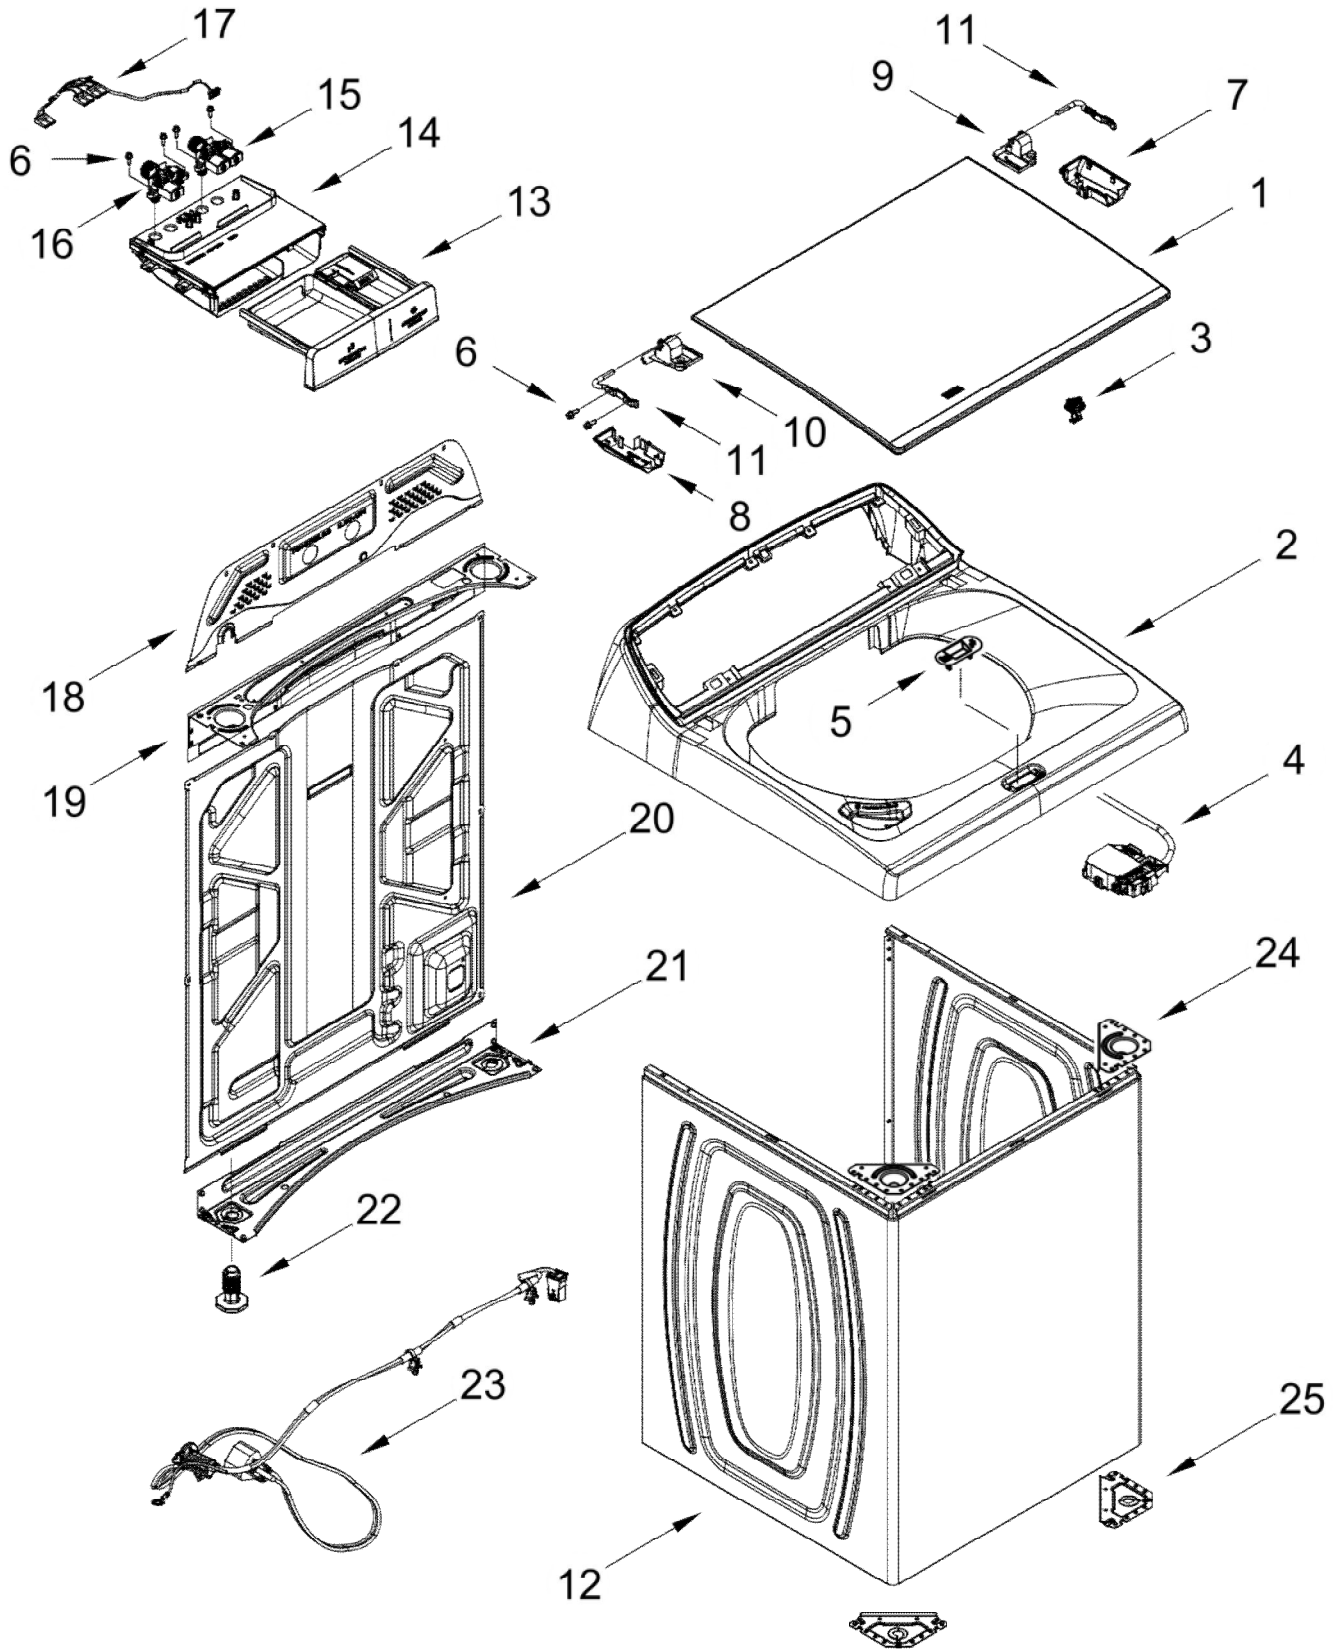

Distribuidor Autorizado

SurteRápido.com

Venta de Refacciones
Electrodomesticas

LAVADORA 8MWTW2640WJC0

LAVADORA 8MWTW2640WJC0

<u>Illus. No.</u>	<u>Part No.</u>	<u>Description</u>
1	W11297195	Lid, Glass Assembly Tapa
2	W11306973	Top, Chrome Panel Superior
2	W11091027	Strike Assembly Pasador de Puerta
4	W11302950	Lid Lock, solenoid Bloqueo de Tapa, Solenoid
5	W11215078	White Bisel de Bloqueo de la Tapa
6	9740848	Screw Tornillo
7	W11295241	Cap Hinge, LH Tapa de Bisagra, IZQ
8	W11295236	Cap Hinge, RH Tapa de Bisagra, DER
9	W11307595	Cover, Hinge LH Cubierta de Bisagra, IZQ

<u>Illus. No.</u>	<u>Part No.</u>	<u>Description</u>
10	W11307594	Cover, Hinge RH Cubierta de Bisagra, DER
11	8563964	Hinge Arm, Lid Brazo de Bisagra
12	W11307211	Cabinet, Chrome Gabinete
13	W11306970	Drawer, Dispenser Cajon, Dispensador
14	W11331455	Dispenser, Housing Assembly Dispensador, Ensamble
15	W11101591	Valve, Cold Valvula, Fria
16	W11101593	Valve, Hot Valvula, Caliente
17	W11260203	Harness, Valves Arnes, Valvulas
18	W11258341	Cover, top panel Cubierta, Panel Superior

<u>Illus. No.</u>	<u>Part No.</u>	<u>Description</u>
3	W11368890	Console Asm, full cap touch Fascia

LAVADORA 8MWTW2640WJC0

LAVADORA 8MWTW2640WJC0

Illus.
No. Part No. Description

1	W11430583	Cap - Impeller Tapa del Impeller
2	W11430582	Impeller-Whirlpool Impeller
3	W11431116	Basket Sub-Assy LYNX 4.0 Ensamble de Canasta
4	8533953	Screw Tornillo
5	W10396887	Hub - Driven, Basket Conductor del Eje, Canasta