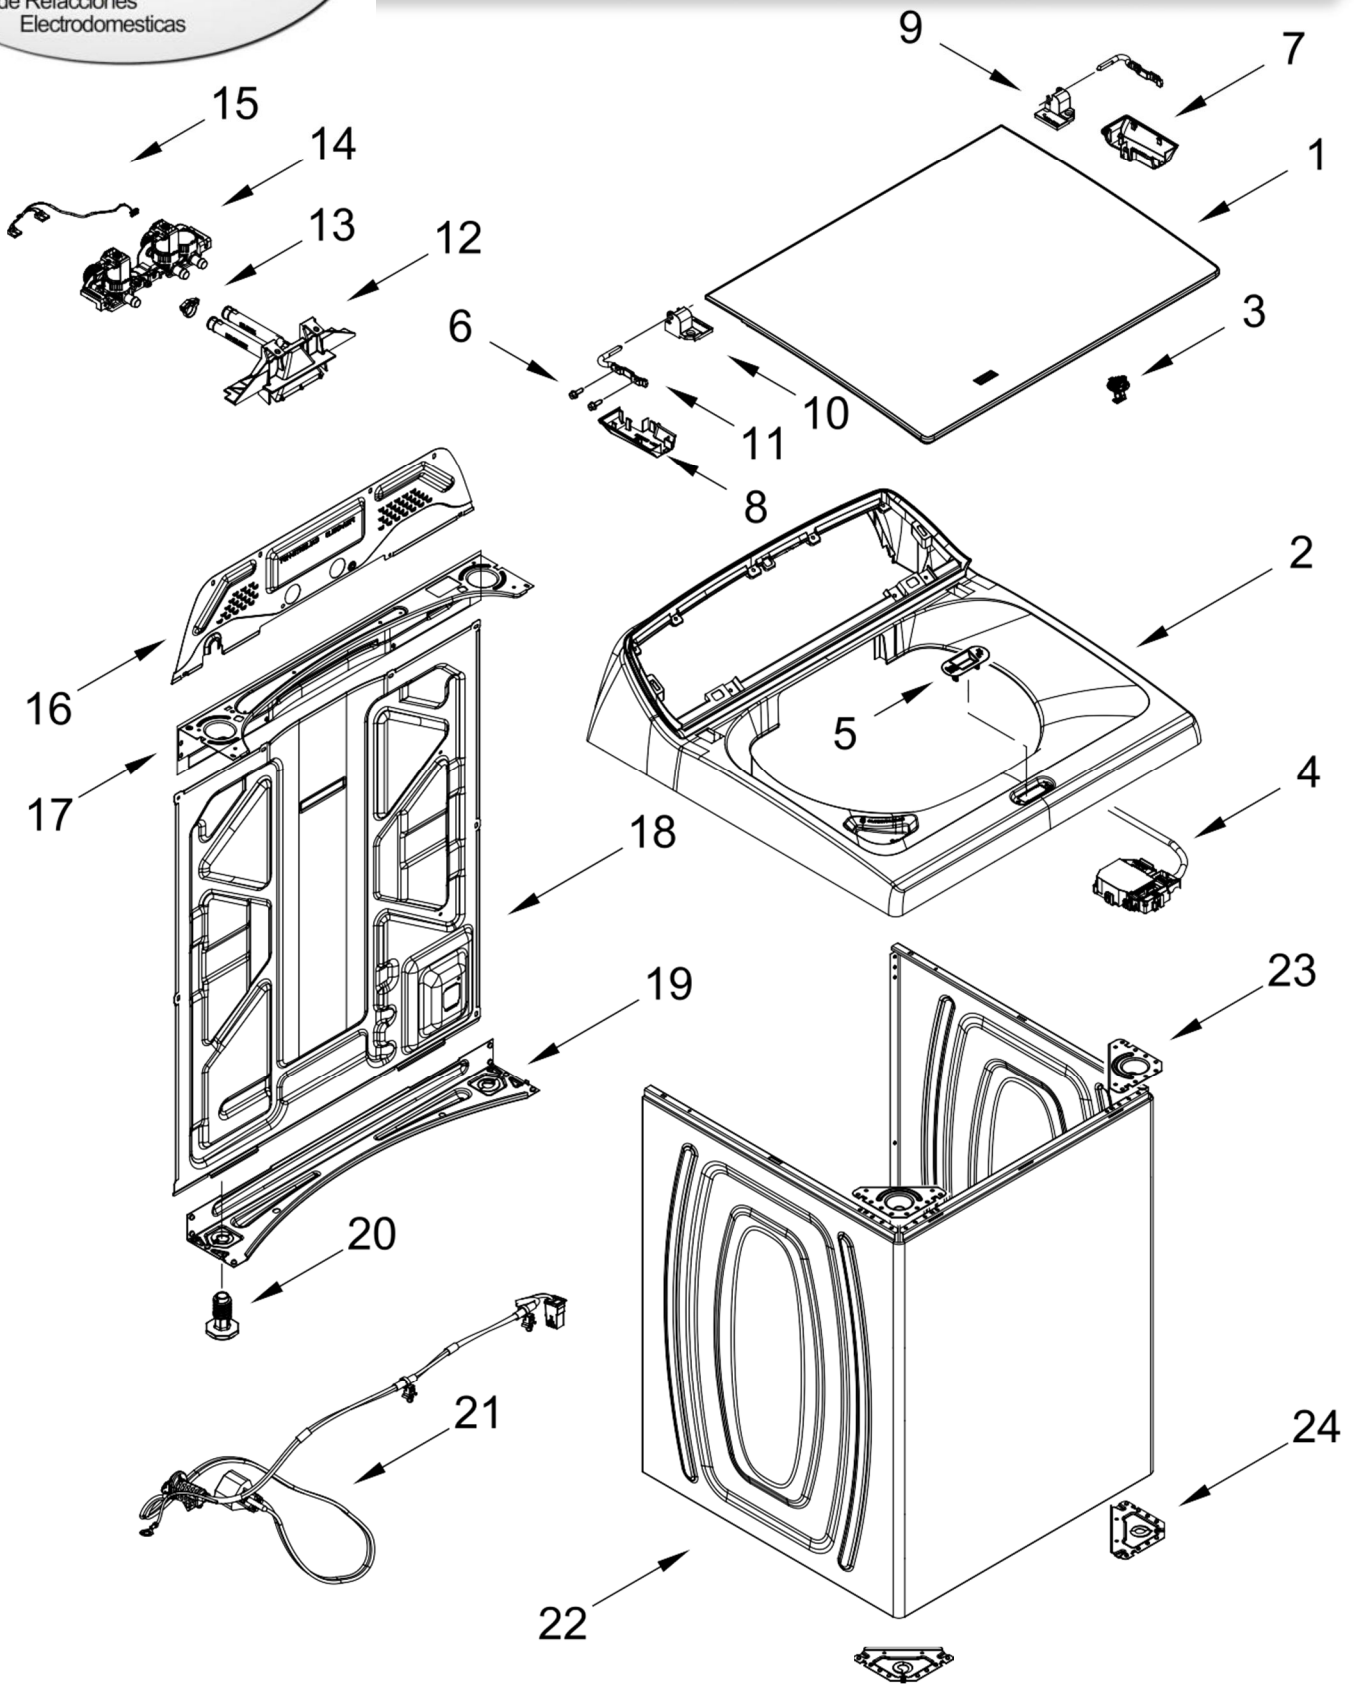

# LAVADORA 8MWTWCO13WJM0

<u>Illus. No.</u>	<u>Part No.</u>	<u>Description</u>	<u>Illus. No.</u>	<u>Part No.</u>	<u>Description</u>	<u>Illus. No.</u>	<u>Part No.</u>	<u>Description</u>
	1	W11369163 Glass Lid Jade, Assembly Tapa	10	W11258336	Cover, Hinge RH Cubierta de Bisagra, IZQ	19	W10515817	Channel, Bottom Rear Canal, Inferior Trasero
	2	W11287268 Top, white Panel Superior	11	8563964	Hinge Arm, Lid Brazo de Bisagra	20	W11179235	Foot Assembly, Leveling Pata Niveladora
3		W11320395 Strike Assembly Pasador de Puerta	12	W11174839	Expert Nozzle Boquilla	21	W11260207	Power Cord Cable Tomacorriente
	4	W11302950 Lid Lock, solenoid Bloqueo de Tapa, Solenoide	13	W11342200	Plastic Clamp Abrazadera de plastico	22	W10611488	Cabinet, white Gabinete
	5	W11215078 White Bisel de Bloqueo de la Tapa	14	W11161683	Valves, double Valvulas Dobles	23	W10515782	Gusset, Top Front Escudete, Superior Frontal
	6	9740848 Screw Tornillo	15	W11260206	Valves, harness Arnes, Valvulas	24	W10515815	Gusset, Botton Front Escudete, Inferior Frontal
	7	W11295240 Cap Hinge, LH Tapa de Bisagra, IZQ	16	W11282682	Cover, top panel Cubierta, Panel Superior			
	8	W11295234 Cap Hinge, RH Tapa de Bisagra, DER	17	W10515799	Channel, Top Rear Canal, Superior Trasero			
	9	W11258338 Cover, Hinge LH Cubierta de Bisagra, DER	18	W11266056	Rear Panel Panel Trasero			