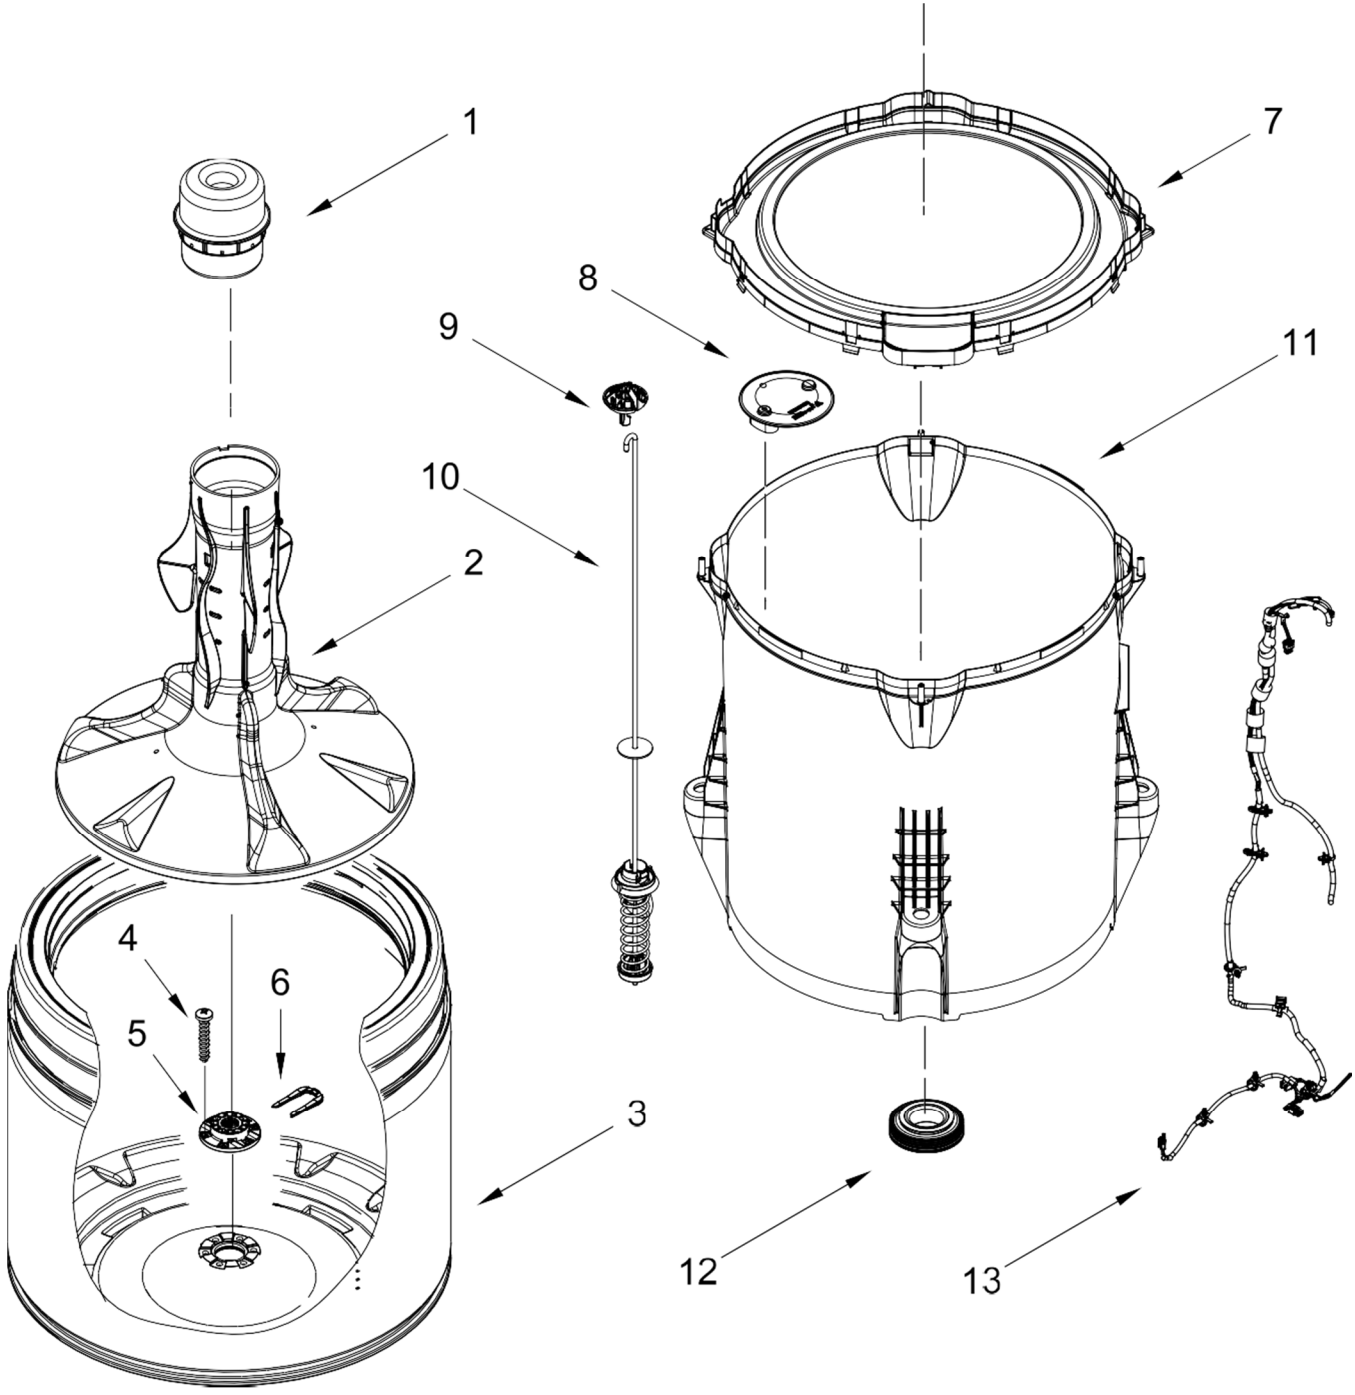

LAVADORA 8MWTWCO13WJM0