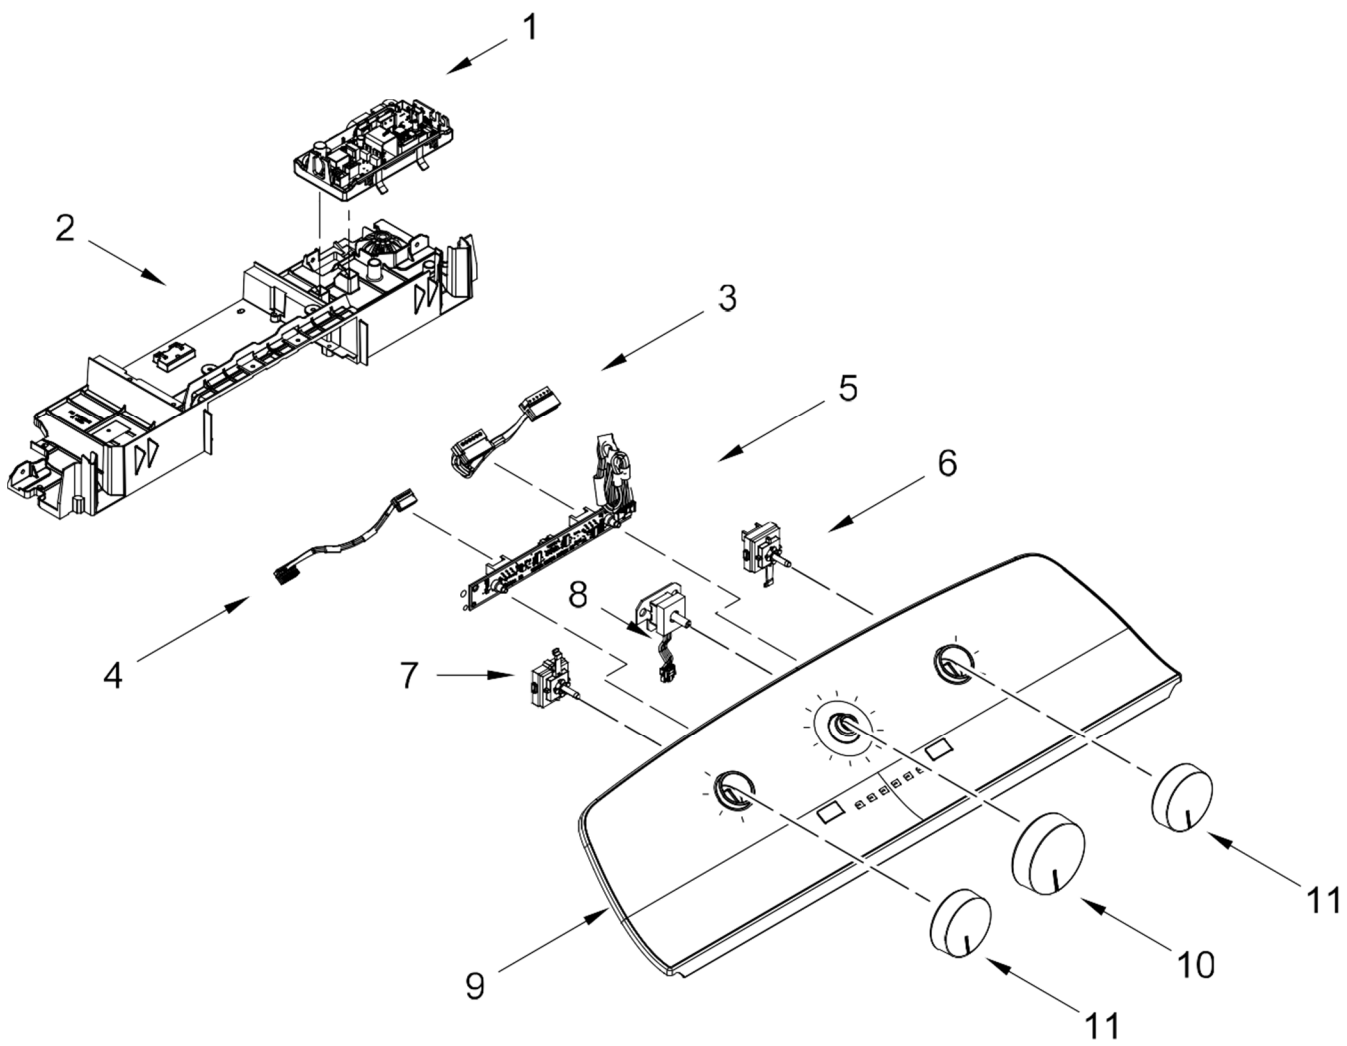

LAVADORA 8MWTWCO13WJM0