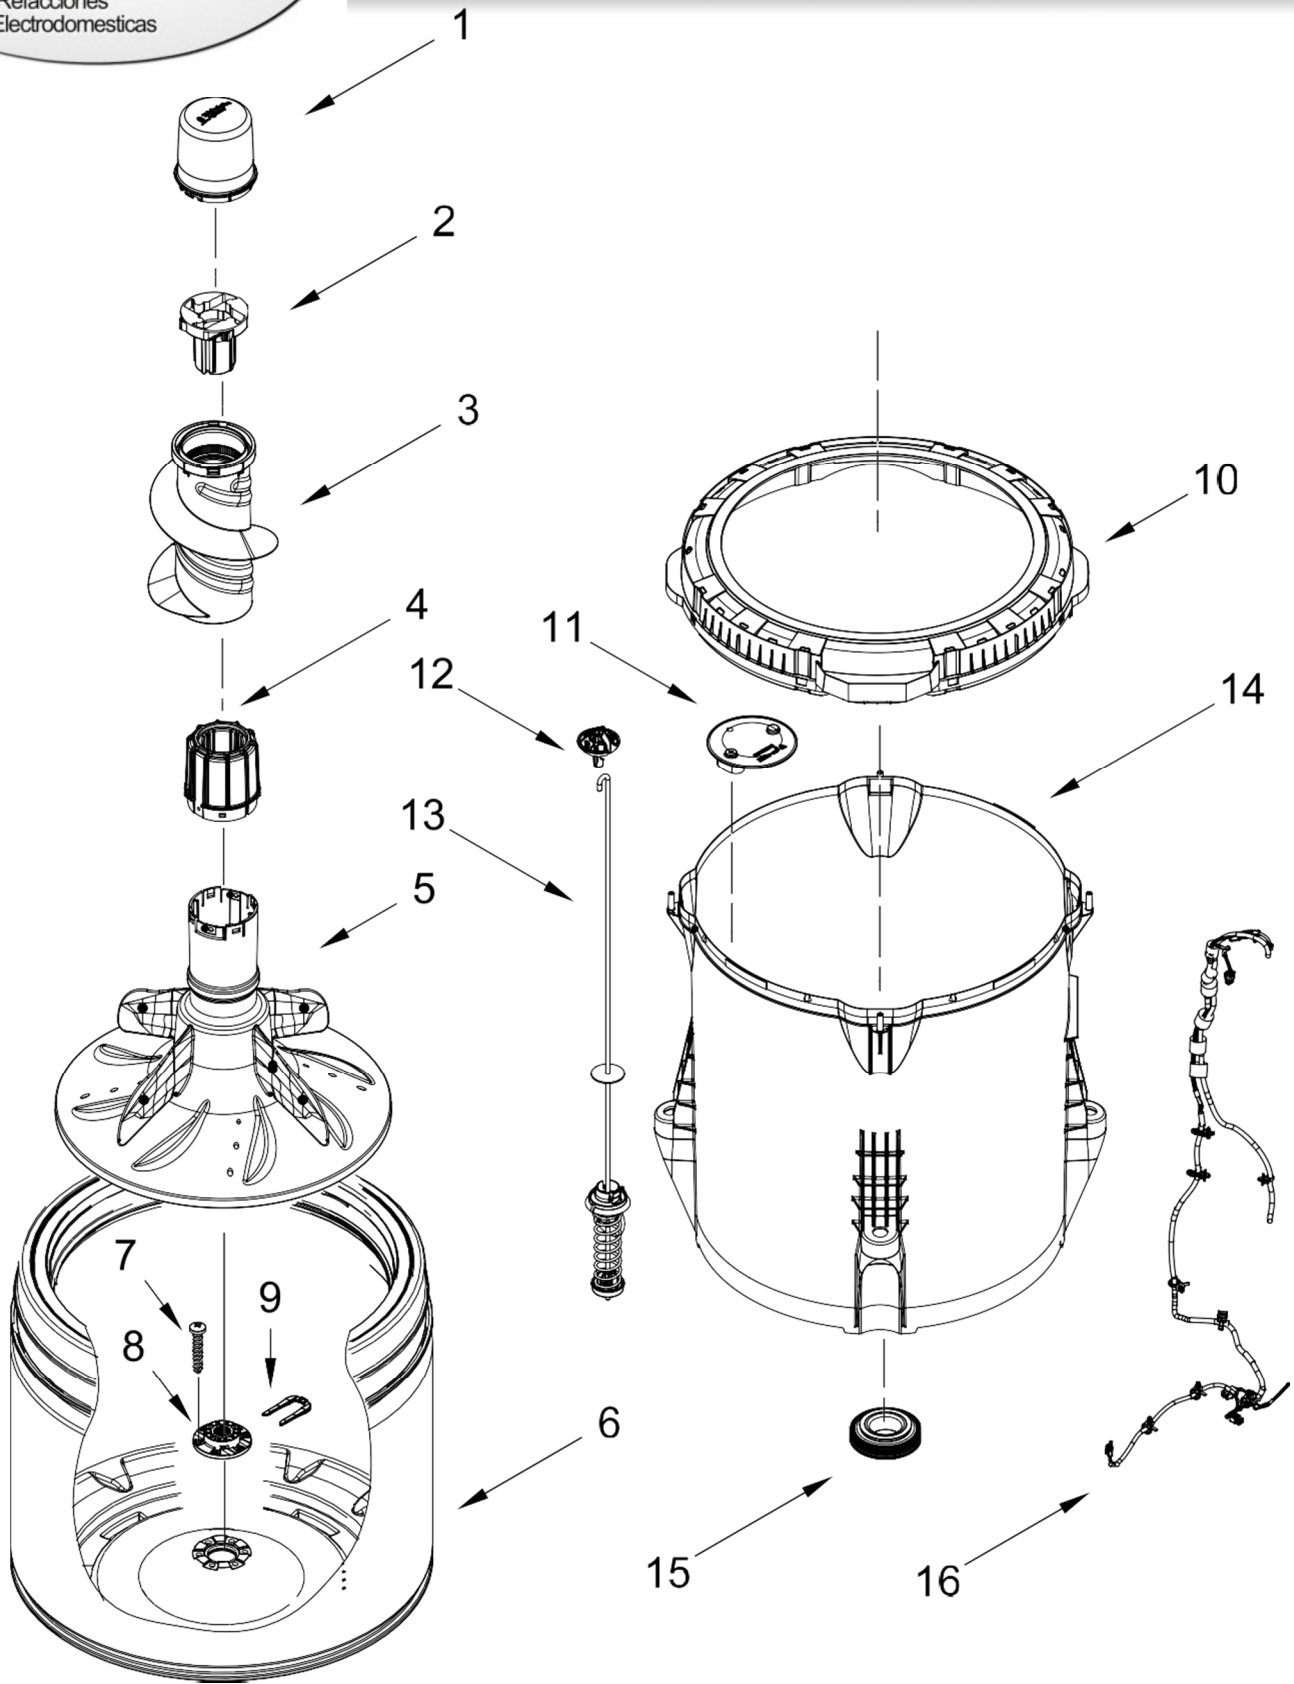

LAVADORA 8MWTWCO31WJB0

LAVADORA 8MWTWCO31WJB0

<u>Illus. No.</u>	<u>Part No.</u>	<u>Description</u>	<u>Illus. No.</u>	<u>Part No.</u>	<u>Description</u>	<u>Illus. No.</u>	<u>Part No.</u>	<u>Description</u>
1	W11377431	ACU, Batman Unidad de Control del Aparato	5	W11296163	Encoder-Mega, Assembly Ensamble de Selector y Mega	8		Knob, Timer (Washer)
2	W11303088	Housing Bracket Cubierta, Soporte	6	W11295766	UI, MEGA Left Interfaz de Usuario, Mega IZQ		W11291948	Chrome Ensamble Perilla de Reloj
3	W11260200	Harness, Batman to Mega Arnes, Batman a Mega	7	W11368879	Fascia Fascia			
4	W11302363	Harness, HMI to HMI Arnes, Mega a Mega						

LAVADORA 8MWTWCO31WJB0

LAVADORA 8MWTWCO31WJB0

<u>Illus. No.</u>	<u>Part No.</u>	<u>Description</u>	<u>Illus. No.</u>	<u>Part No.</u>	<u>Description</u>	<u>Illus. No.</u>	<u>Part No.</u>	<u>Description</u>
1	W10804233	Cap, Agitator Triple Action Tapa del Agitador	7	8533953	Screw Tornillo	12	W11373428	Ball, Suspension Bola, Suspension
2	8537433	Cam, Driven Agitador, Ensamble del CAM	8	W10396887	Hub - Driven, Basket Conductor del Eje, Canasta	13	W11226774	Damper, Suspension Amortiguador, Suspension
3	W11182552	Auger, Agitator Agitador	9	W11284133	Retainer, Drive Block Retenedor, Bloque de Transmisión	14	W11220395	Tub, Assembly Ensamble de la Tina
4	W10715787	Couple, Agitator Couple del Agitador	10	W11131744	Ring, tub Aro de la Tina	15	W10580763	Seal, Tub Sello de la Tina
5	W10715783	Base, Agitator Base del Agitador	11	W10215093	Filter, Drain Pump Filtro, Bomba de Drenado	16	W11260197	Main Harness, Lower Arnes Principal, Inferior
6	W11339251	Basket, Assembly Ensamble de Canasta						