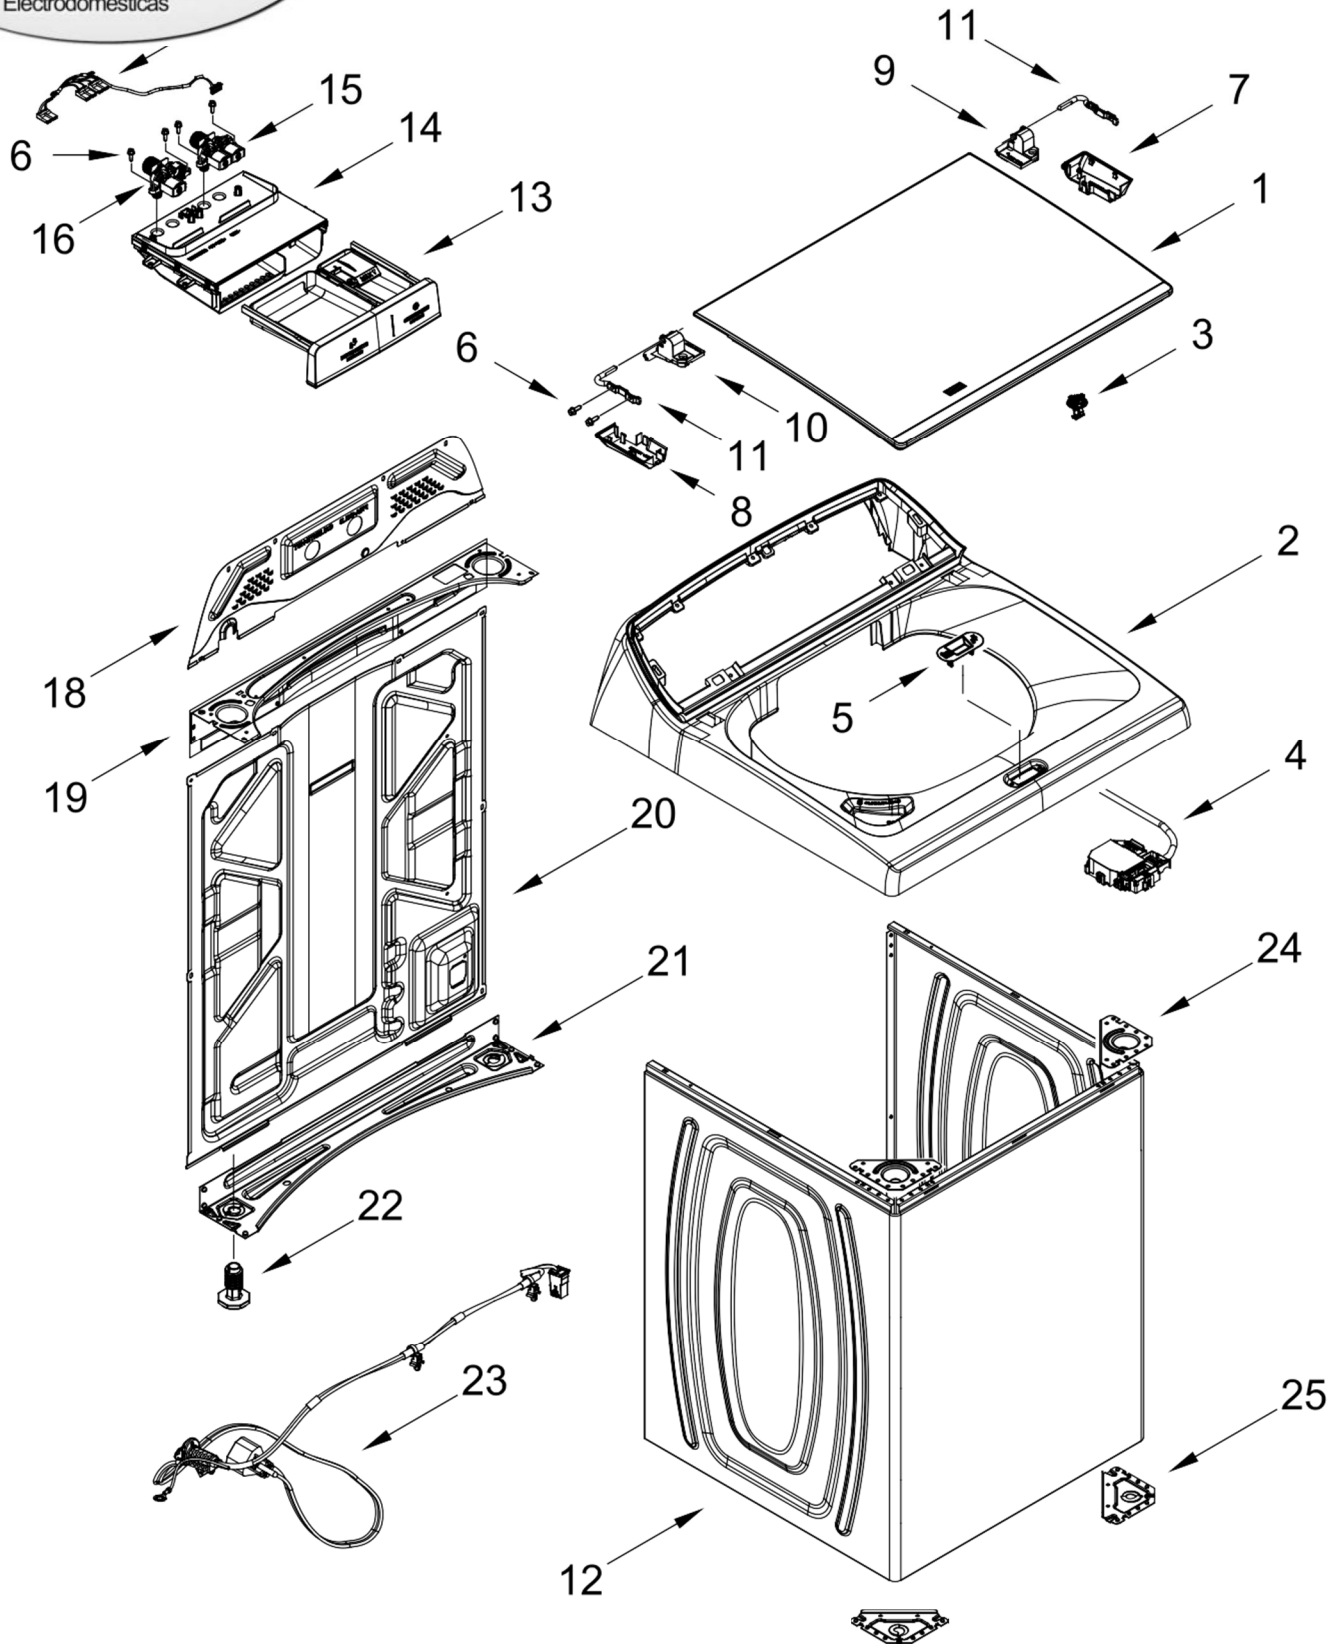

**AUTOMATIC WASHER LAVADORA AUTOMATICA
SERVICE PARTS CATALOG EXPLOSIONADO DE PARTES**

MODELS:

8MWTWCO31WJB0 (White) (Blanco)

Distribuidor Autorizado

SurteRápido.com

Venta de Refacciones
Electrodomesticas

LAVADORA 8MWTWCO31WJB0

LAVADORA 8MWTWCO31WJB0

Illus.
No. Part No. Description

- 1 W11297195 Lid, Glass Assembly
Tapa
- 2 W11282699 Top, white
Panel Superior
- 3 W11091027 Strike Assembly
Pasador de Puerta
- 4 W11302950 Lid Lock, solenoid
Bloqueo de Tapa,
Solenoido
- 5 W11215078 Lid Lock Bezel, white
Bisel de Bloqueo de la
Tapa
- 6 9740848 Screw
Tornillo
- 7 W11295241 Cap Hinge, LH
Tapa de Bisagra, IZQ
- 8 W11295236 Cap Hinge, RH
Tapa de Bisagra, DER
- 9 W11307595 Cover, Hinge LH
Cubierta de Bisagra,
IZQ

Illus.
No. Part No. Description

- 10 W11307594 Cover, Hinge RH
Cubierta de Bisagra,
DER
- 11 8563964 Hinge Arm, Lid
Brazo de Bisagra
- 12 W10611488 Cabinet, white
Gabinete
- 13 W11306970 Drawer, Dispenser
Cajon, Dispensador
- 14 W11331455 Dispenser, Housing
Assembly
Dispensador,
Ensamble
- 15 W11101591 Valve, Cold
Valvula, Fria
- 16 W11101593 Valve, Hot
Valvula, Caliente
- 17 W11260203 Harness, Valves
Arnes, Valvulas
- 18 W11258341 Cover, top panel
Cubierta, Panel
Superior

LAVADORA 8MWTWCO31WJB0

LAVADORA 8MWTWCO31WJB0

<u>Illus. No.</u>	<u>Part No.</u>	<u>Description</u>	<u>Illus. No.</u>	<u>Part No.</u>	<u>Description</u>	<u>Illus. No.</u>	<u>Part No.</u>	<u>Description</u>
1	W11377431	ACU, Batman Unidad de Control del Aparato	5	W11296163	Encoder-Mega, Assembly Ensamble de Selector y Mega	8		Knob, Timer (Washer)
2	W11303088	Housing Bracket Cubierta, Soporte	6	W11295766	UI, MEGA Left Interfaz de Usuario, Mega IZQ		W11291948	Chrome Ensamble Perilla de Reloj
3	W11260200	Harness, Batman to Mega Arnes, Batman a Mega	7	W11368879	Fascia Fascia			
4	W11302363	Harness, HMI to HMI Arnes, Mega a Mega						