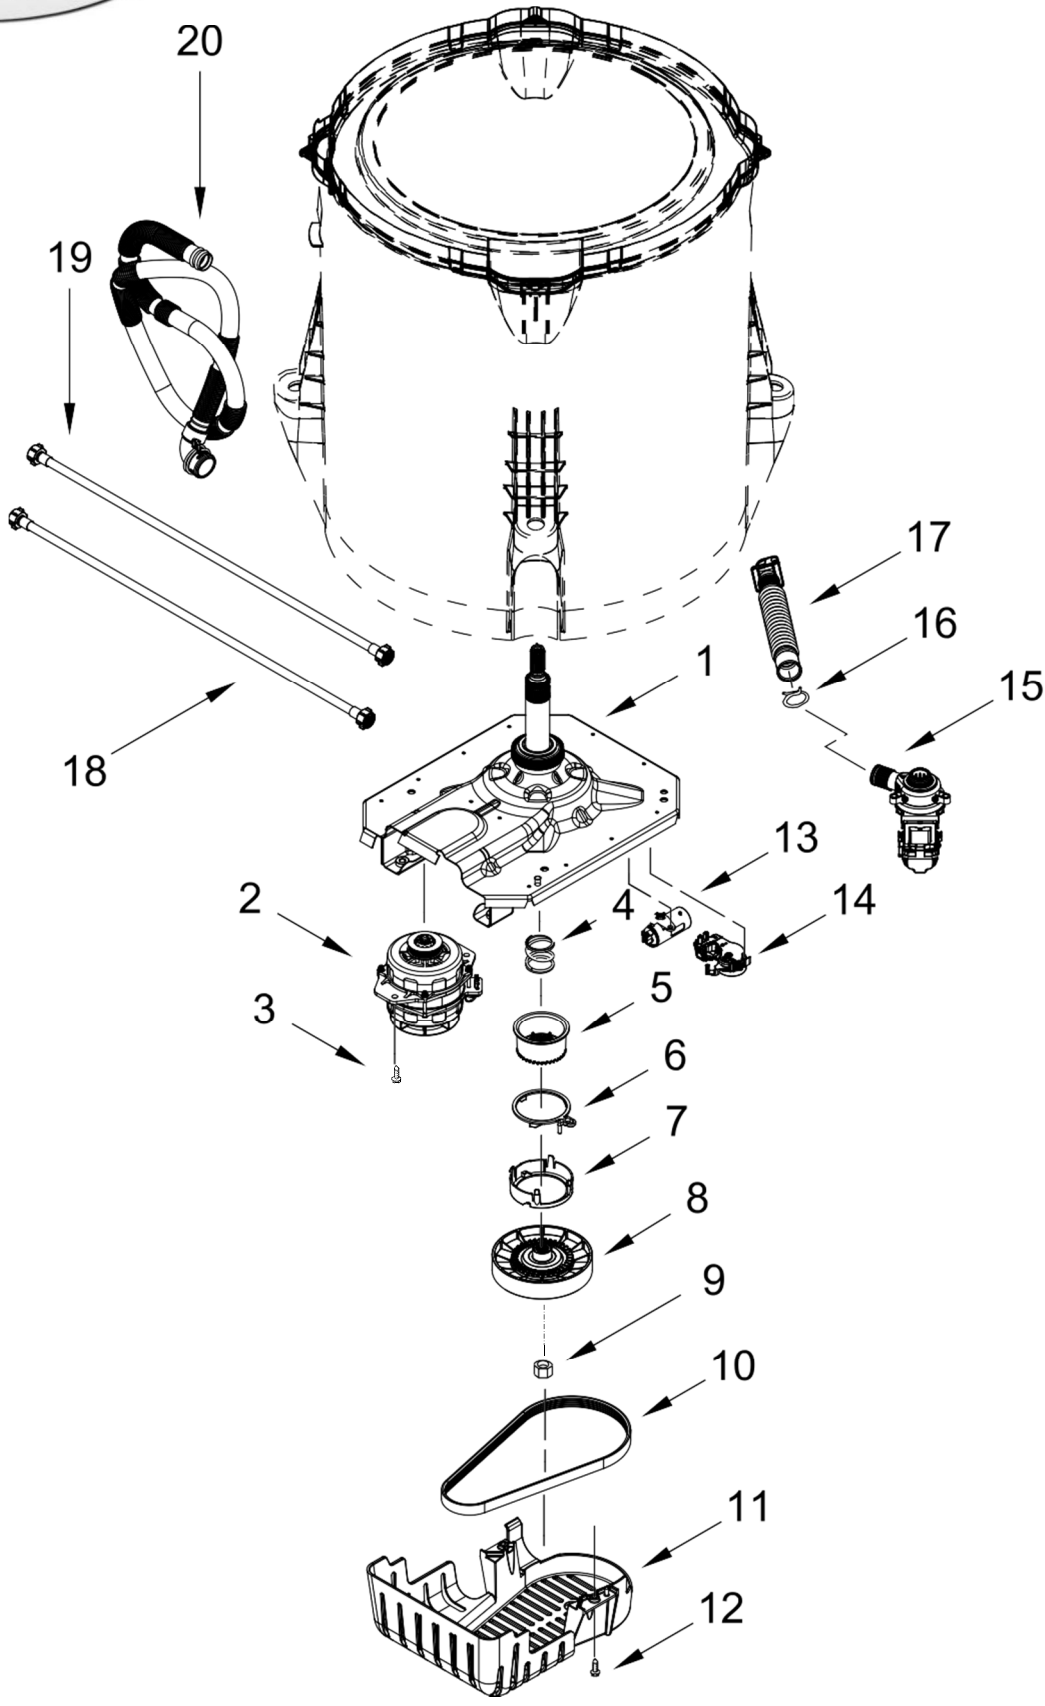

LAVADORA 8MWTWCO31WJB0