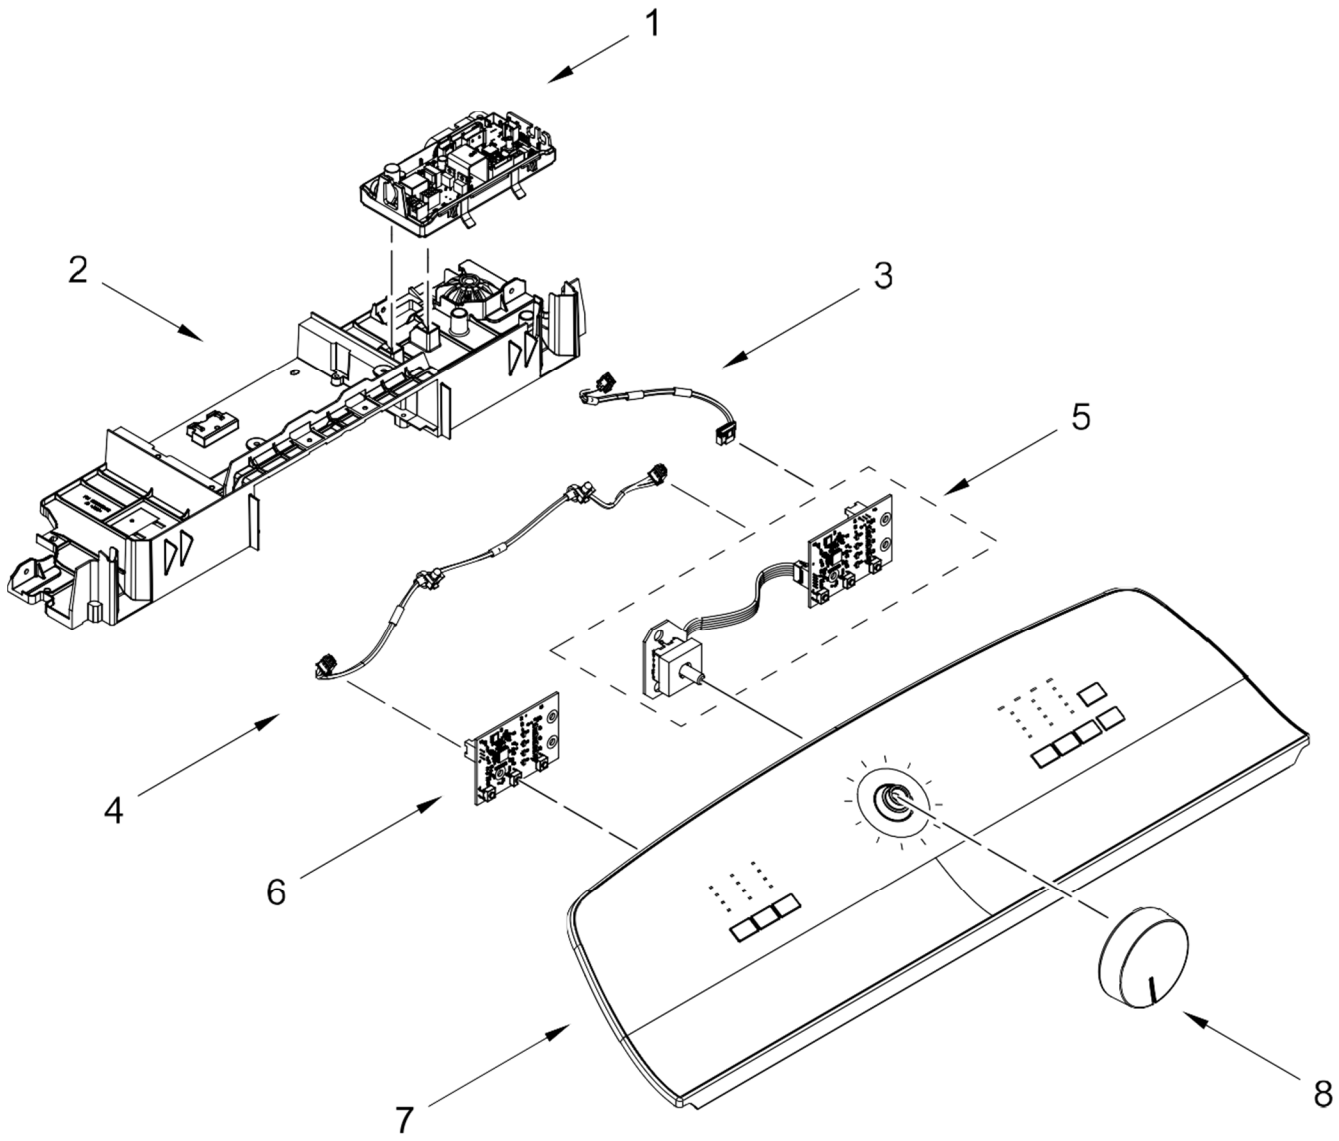

LAVADORA 8MWTWCO31WJB0

Illus.
No. Part No. Description

- 1 W11297195 Lid, Glass Assembly
Tapa
- 2 W11282699 Top, white
Panel Superior
- 3 W11091027 Strike Assembly
Pasador de Puerta
- 4 W11302950 Lid Lock, solenoid
Bloqueo de Tapa,
Solenoido
- 5 W11215078 Lid Lock Bezel, white
Bisel de Bloqueo de la
Tapa
- 6 9740848 Screw
Tornillo
- 7 W11295241 Cap Hinge, LH
Tapa de Bisagra, IZQ
- 8 W11295236 Cap Hinge, RH
Tapa de Bisagra, DER
- 9 W11307595 Cover, Hinge LH
Cubierta de Bisagra,
IZQ

Illus.
No. Part No. Description

- 10 W11307594 Cover, Hinge RH
Cubierta de Bisagra,
DER
- 11 8563964 Hinge Arm, Lid
Brazo de Bisagra
- 12 W10611488 Cabinet, white
Gabinete
- 13 W11306970 Drawer, Dispenser
Cajon, Dispensador
- 14 W11331455 Dispenser, Housing
Assembly
Dispensador,
Ensamble
- 15 W11101591 Valve, Cold
Valvula, Fria
- 16 W11101593 Valve, Hot
Valvula, Caliente
- 17 W11260203 Harness, Valves
Arnes, Valvulas
- 18 W11258341 Cover, top panel
Cubierta, Panel
Superior

LAVADORA 8MWTWCO31WJB0

LAVADORA 8MWTWCO31WJB0

<u>Illus. No.</u>	<u>Part No.</u>	<u>Description</u>	<u>Illus. No.</u>	<u>Part No.</u>	<u>Description</u>	<u>Illus. No.</u>	<u>Part No.</u>	<u>Description</u>
1	W11377431	ACU, Batman Unidad de Control del Aparato	5	W11296163	Encoder-Mega, Assembly Ensamble de Selector y Mega	8		Knob, Timer (Washer)
2	W11303088	Housing Bracket Cubierta, Soporte	6	W11295766	UI, MEGA Left Interfaz de Usuario, Mega IZQ		W11291948	Chrome Ensamble Perilla de Reloj
3	W11260200	Harness, Batman to Mega Arnes, Batman a Mega	7	W11368879	Fascia Fascia			
4	W11302363	Harness, HMI to HMI Arnes, Mega a Mega						