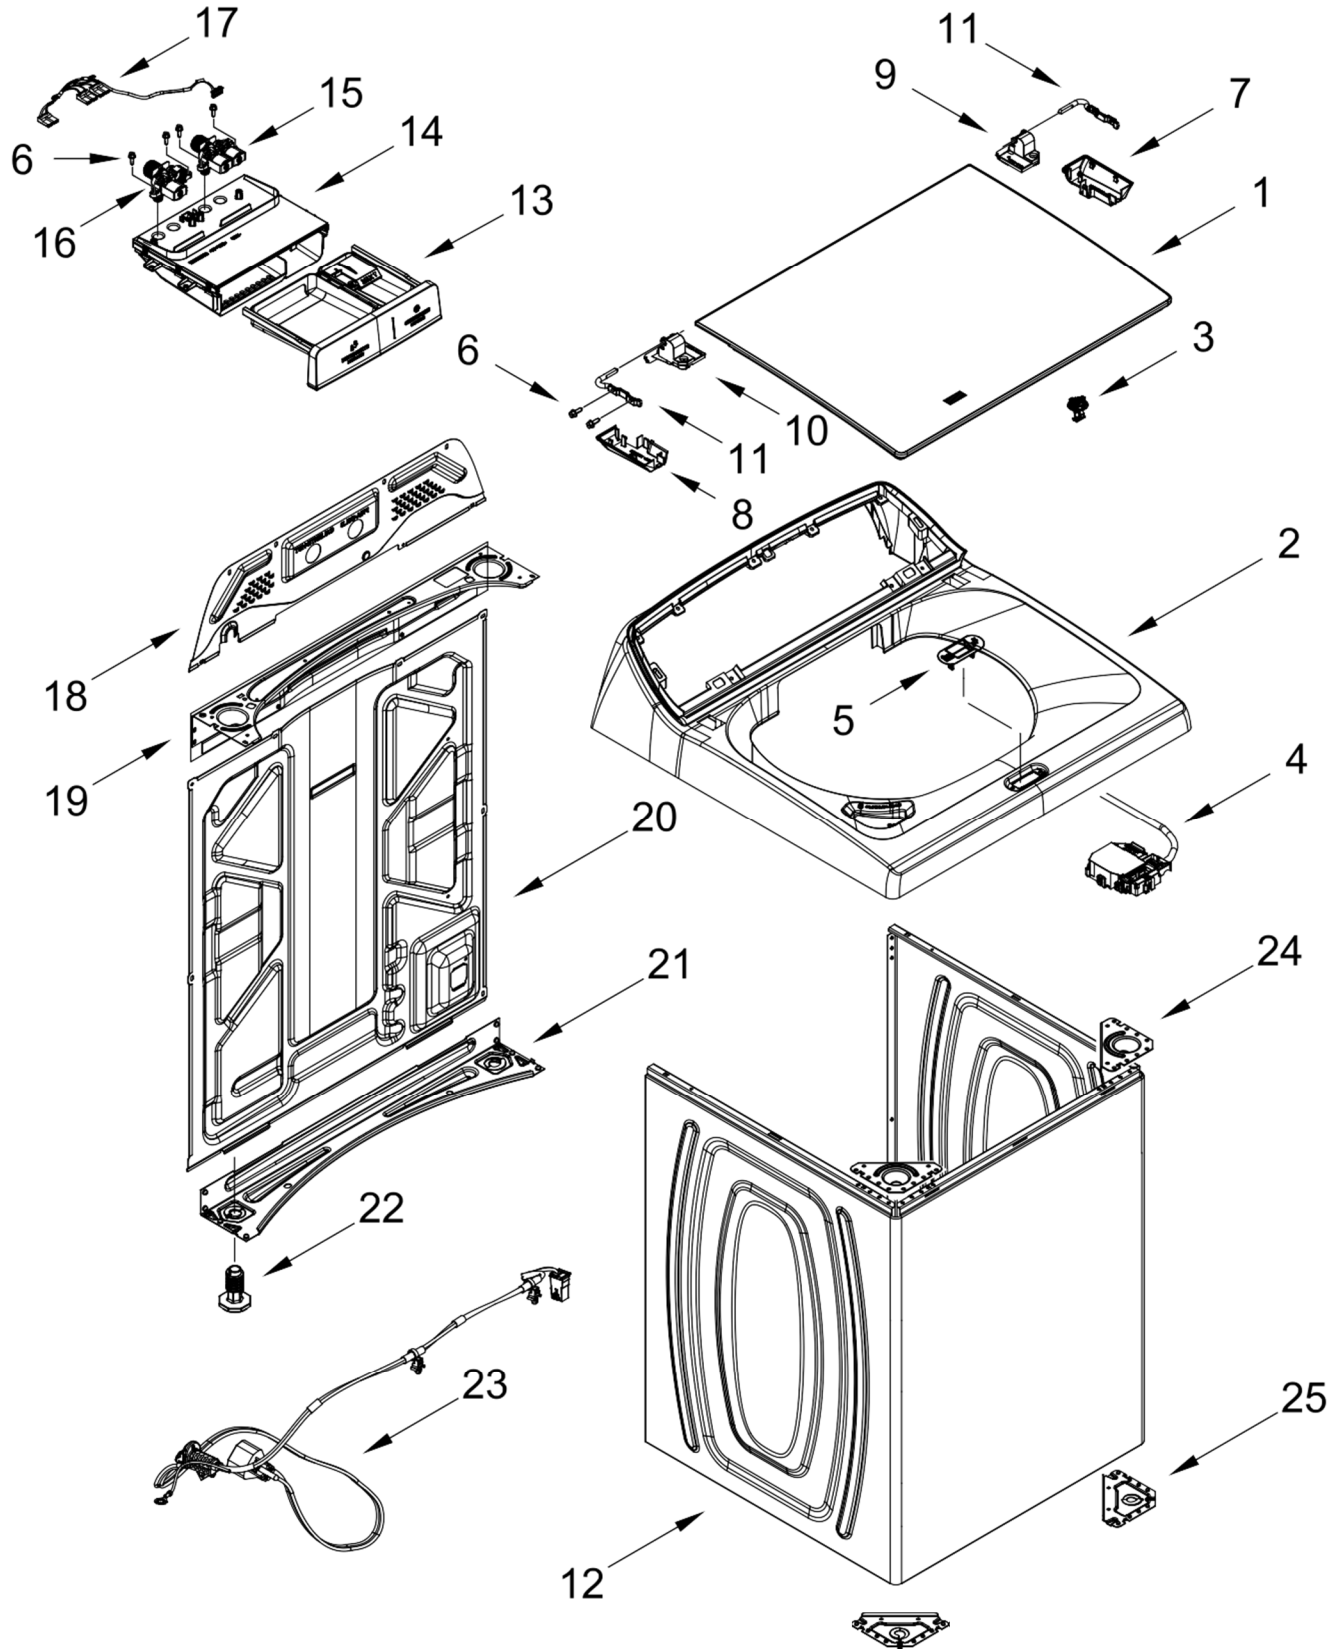

**AUTOMATIC WASHER LAVADORA AUTOMATICA  
SERVICE PARTS CATALOG EXPLOSIONADO DE PARTES**

**MODELS:**

8MWTWCO31WJM0 (White) (Blanco)

# LAVADORA 8MWTWCO31WJM0

<u>Illus. No.</u>	<u>Part No.</u>	<u>Description</u>
1	W11304407	Lid, Glass Assembly Tapa
2	W11282699	Top, white Panel Superior
3	W11320395	Strike Assembly Pasador de Puerta
4	W11302950	Lid Lock, solenoid Bloqueo de Tapa, Solenoid
5	W11215078	White Bisel de Bloqueo de la Tapa
6	9740848	Screw Tornillo
7	W11295240	Cap Hinge, LH Tapa de Bisagra, IZQ
8	W11295234	Cap Hinge, RH Tapa de Bisagra, DER
9	W11361787	Cover, Hinge LH Cubierta de Bisagra, IZQ