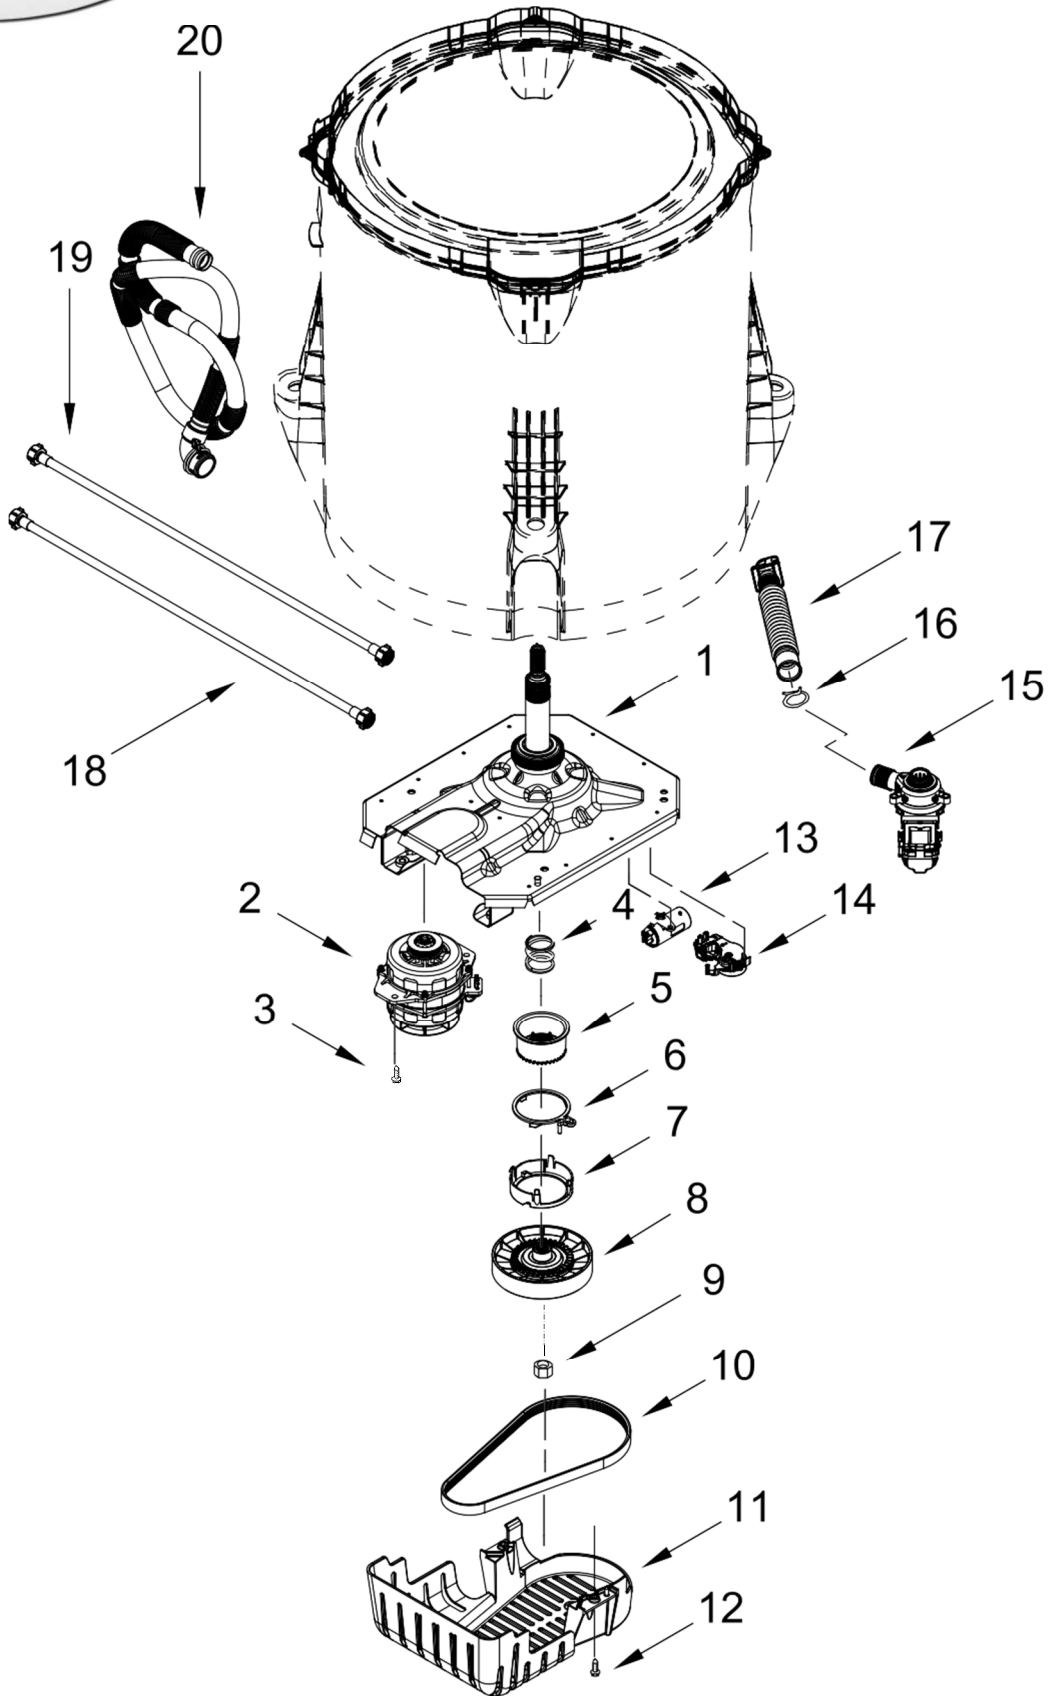

LAVADORA 8MWTWCO31WJM0