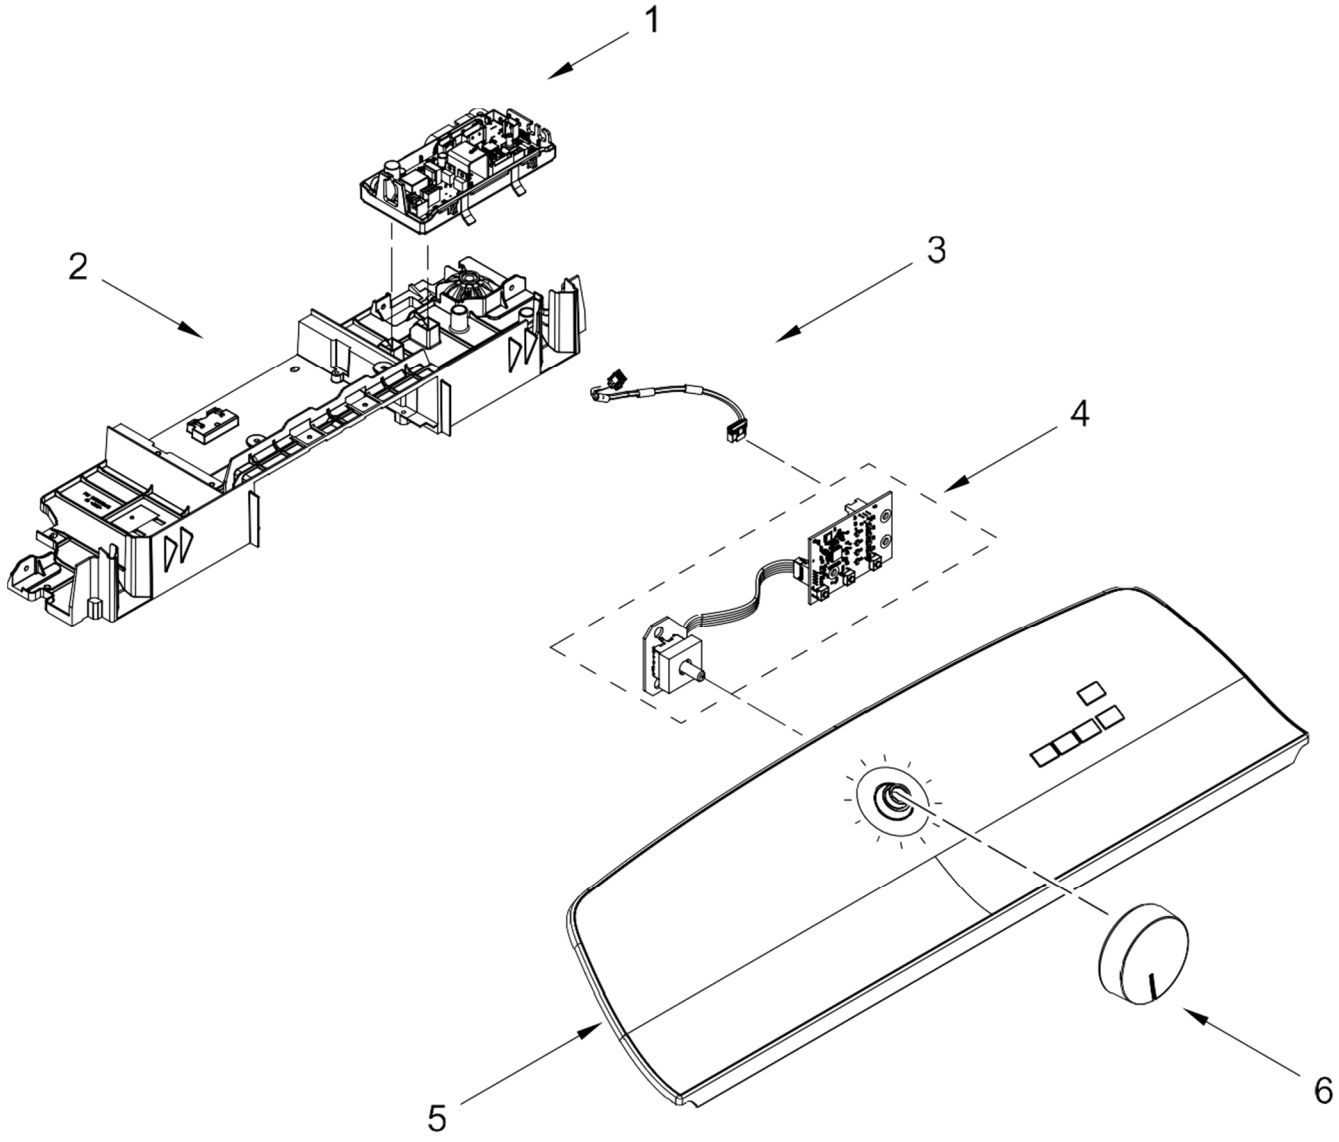

LAVADORA 8MWTWCO31WJM0