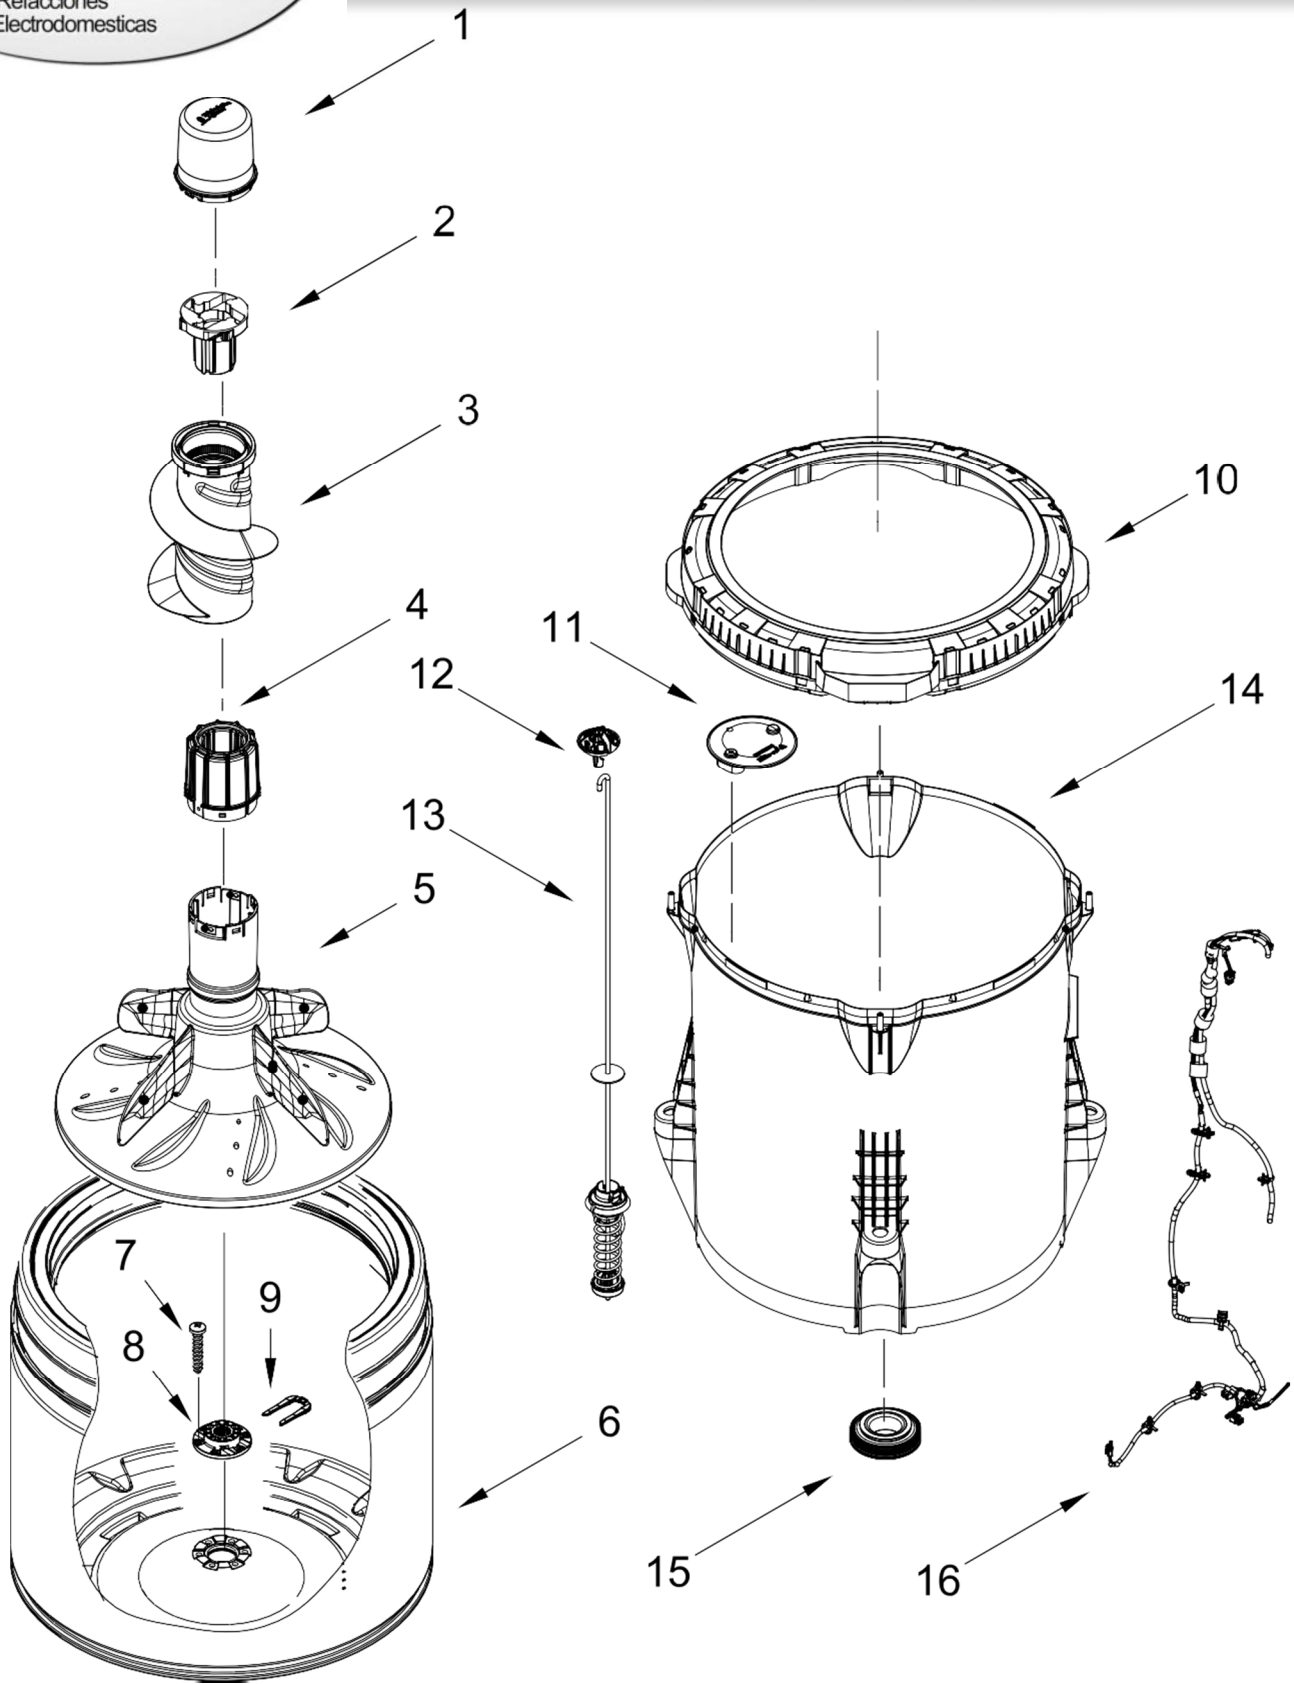

LAVADORA 8MWTWCO31WJM0