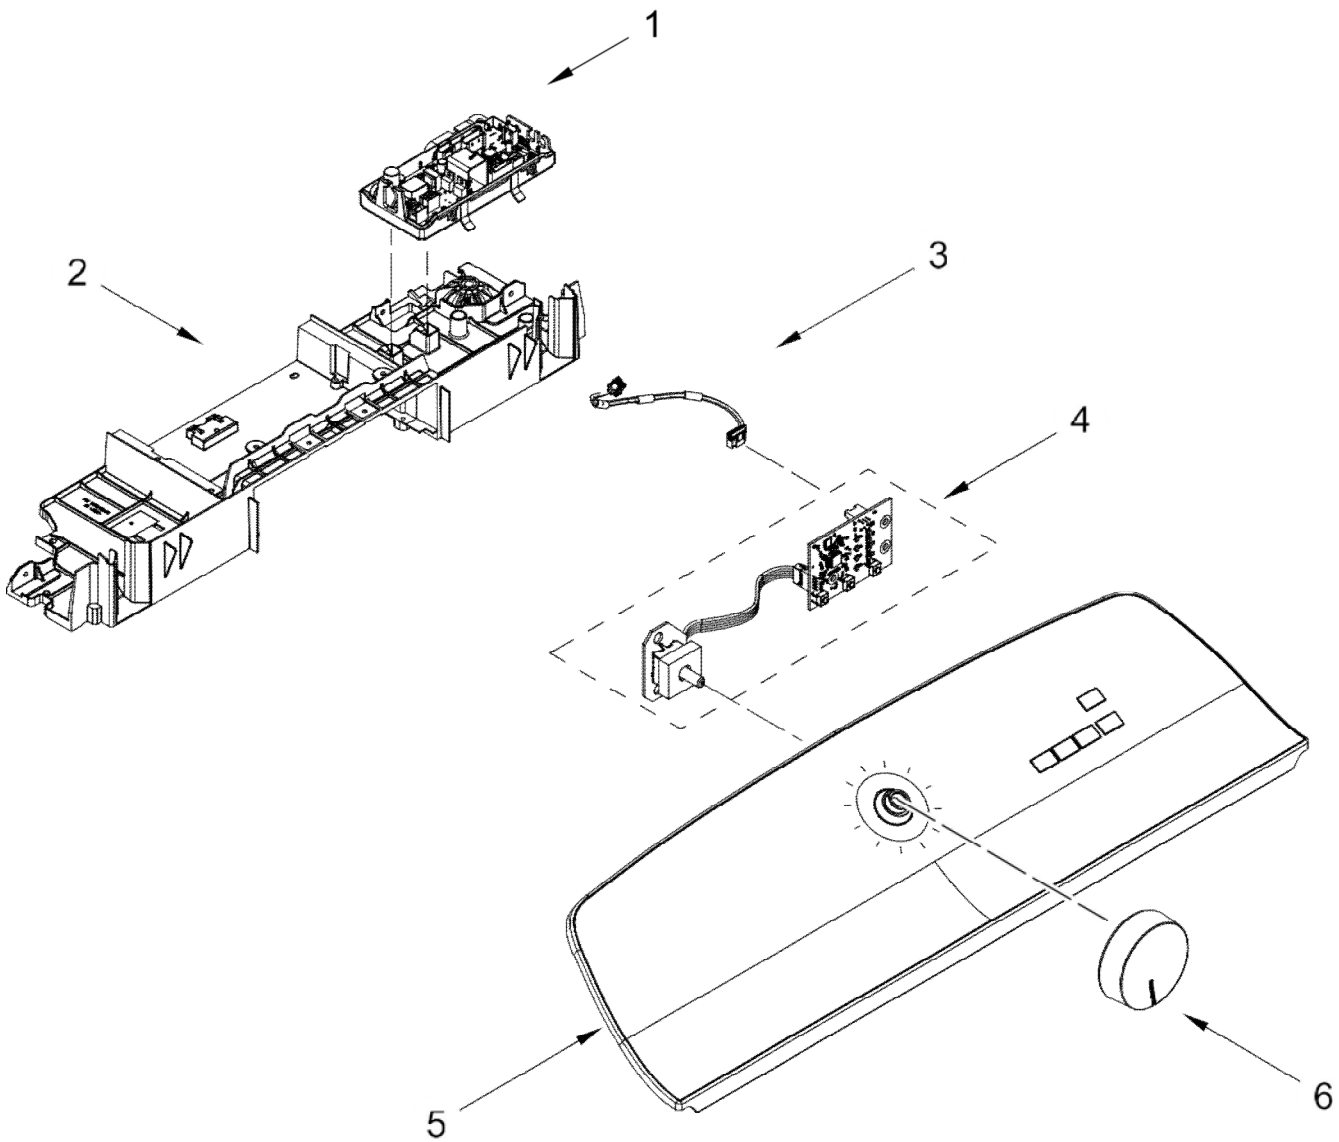

LAVADORA 8MWTWLA31WJG0

LAVADORA 8MWTWLA31WJG0

<u>Illus. No.</u>	<u>Part No.</u>	<u>Description</u>	<u>Illus. No.</u>	<u>Part No.</u>	<u>Description</u>	<u>Illus. No.</u>	<u>Part No.</u>	<u>Description</u>
1	W11377430	ACU, Batman Unidad de Control del Aparato	4	W11296162	Encoder-Mega, Assembly Ensamble de Selector y Mega	6		Knob, Timer (Washer)
2	W11303088	Housing Bracket Cubierta, Soporte	5	W11368878	Fascia Fascia		W11291948	Chrome Ensamble Perilla de Reloj
3	W11260200	Harness, Batman to Mega Arnes, Batman a Mega						