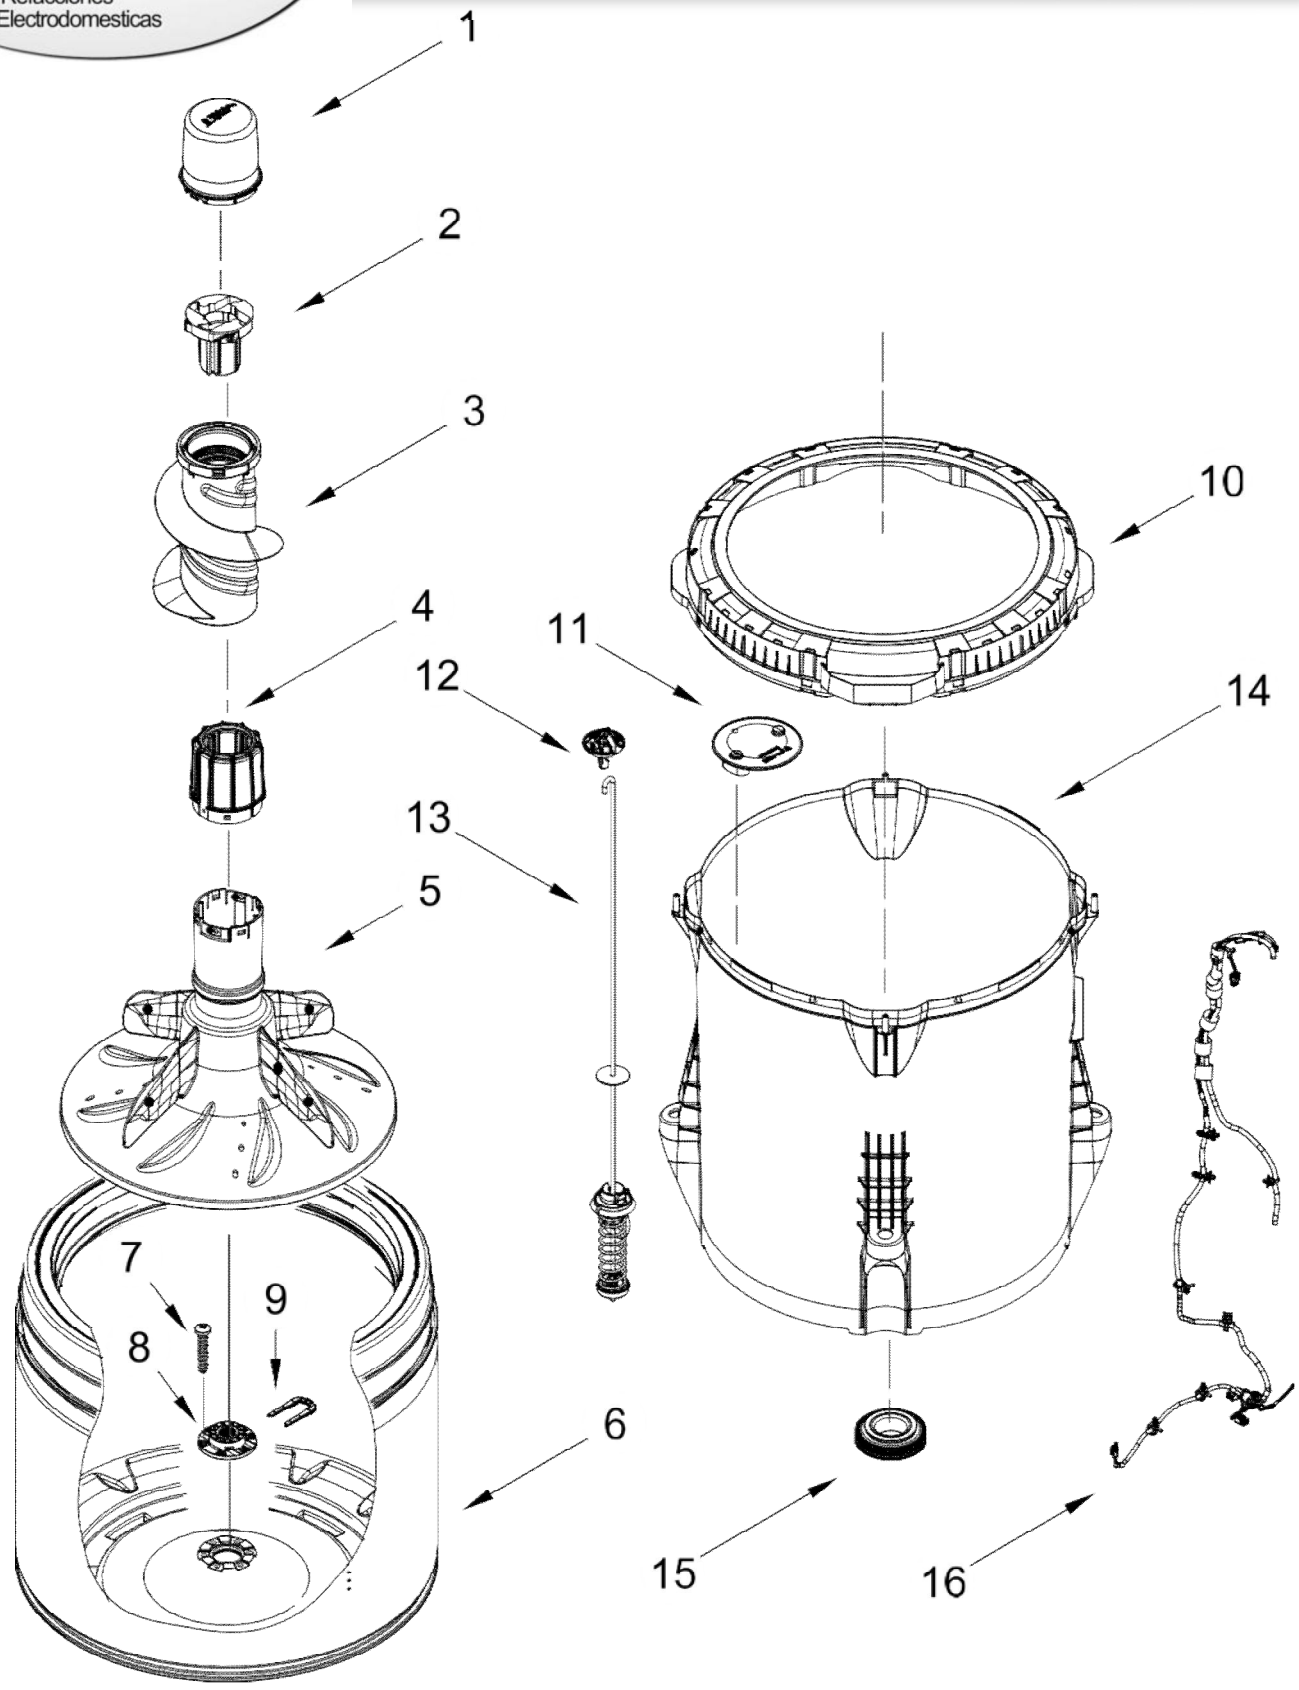

LAVADORA 8MWTWLA31WJG0

LAVADORA 8MWTWLA31WJG0

<u>Illus. No.</u>	<u>Part No.</u>	<u>Description</u>	<u>Illus. No.</u>	<u>Part No.</u>	<u>Description</u>	<u>Illus. No.</u>	<u>Part No.</u>	<u>Description</u>
1	W11377430	ACU, Batman Unidad de Control del Aparato	4	W11296162	Encoder-Mega, Assembly Ensamble de Selector y Mega	6		Knob, Timer (Washer)
2	W11303088	Housing Bracket Cubierta, Soporte	5	W11368878	Fascia Fascia		W11291948	Chrome Ensamble Perilla de Reloj
3	W11260200	Harness, Batman to Mega Arnes, Batman a Mega						

LAVADORA 8MWTWLA31WJG0

Distribuidor Autorizado

SurteRápido.com

Venta de Refacciones
Electrodomesticas

LAVADORA 8MWTWLA31WJG0

<u>Illus.</u> <u>No.</u>	<u>Part No.</u>	<u>Description</u>	<u>Illus.</u> <u>No.</u>	<u>Part No.</u>	<u>Description</u>
1	W10804233	Cap, Agitator Triple Action Tapa del Agitador	7	8533953	Screw Tornillo
2	8537433	Cam, Driven Agitador, Ensamble del CAM	8	W10396887	Hub - Driven, Basket Conductor del Eje, Canasta
3	W11182552	Auger, Agitator Agitador	9	W11284133	Retainer, Drive Block Retenedor, Bloque de Transmisión
4	W10715787	Couple, Agitator Couple del Agitador	10	W11131744	Ring, tub Aro de la Tina
5	W10715783	Base, Agitator Base del Agitador	11	W10215093	Filter, Drain Pump Filtro, Bomba de Drenado
6	W11339251	Basket, Assembly Ensamble de Canasta	12	W11373428	Ball, Suspension Bola, Suspension
			13	W11226774	Damper, Suspension Amortiguador, Suspension
			14	W11220395	Tub, Assembly Ensamble de la Tina
			15	W10580763	Seal, Tub Sello de la Tina
			16	W11260197	Main Harness, Lower Arnes Principal, Inferior