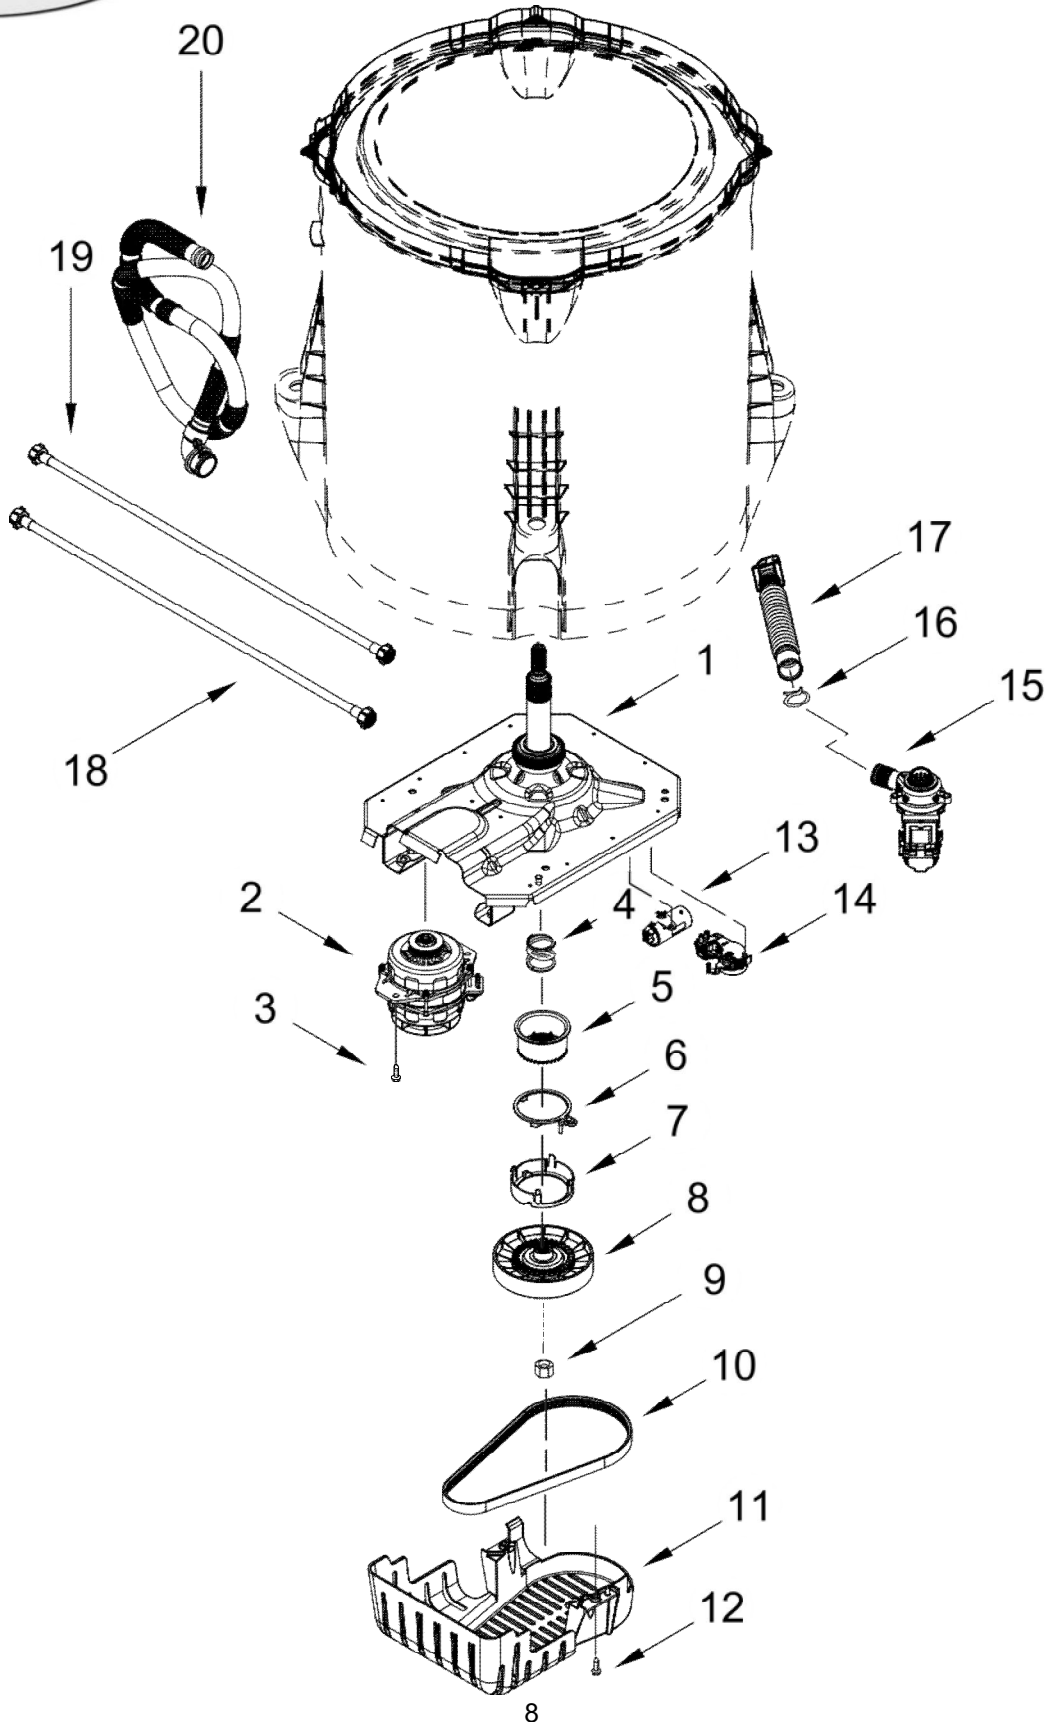

Distribuidor Autorizado

SurteRápido.com

Venta de Refacciones
Electrodomesticas

LAVADORA 8MWTWLA31WJG0

<u>Illus.</u> <u>No.</u>	<u>Part No.</u>	<u>Description</u>	<u>Illus.</u> <u>No.</u>	<u>Part No.</u>	<u>Description</u>
1	W10804233	Cap, Agitator Triple Action Tapa del Agitador	7	8533953	Screw Tornillo
2	8537433	Cam, Driven Agitador, Ensamble del CAM	8	W10396887	Hub - Driven, Basket Conductor del Eje, Canasta
3	W11182552	Auger, Agitator Agitador	9	W11284133	Retainer, Drive Block Retenedor, Bloque de Transmisión
4	W10715787	Couple, Agitator Couple del Agitador	10	W11131744	Ring, tub Aro de la Tina
5	W10715783	Base, Agitator Base del Agitador	11	W10215093	Filter, Drain Pump Filtro, Bomba de Drenado
6	W11339251	Basket, Assembly Ensamble de Canasta	12	W11373428	Ball, Suspension Bola, Suspension
			13	W11226774	Damper, Suspension Amortiguador, Suspension
			14	W11220395	Tub, Assembly Ensamble de la Tina
			15	W10580763	Seal, Tub Sello de la Tina
			16	W11260197	Main Harness, Lower Arnes Principal, Inferior

LAVADORA 8MWTWLA31WJG0