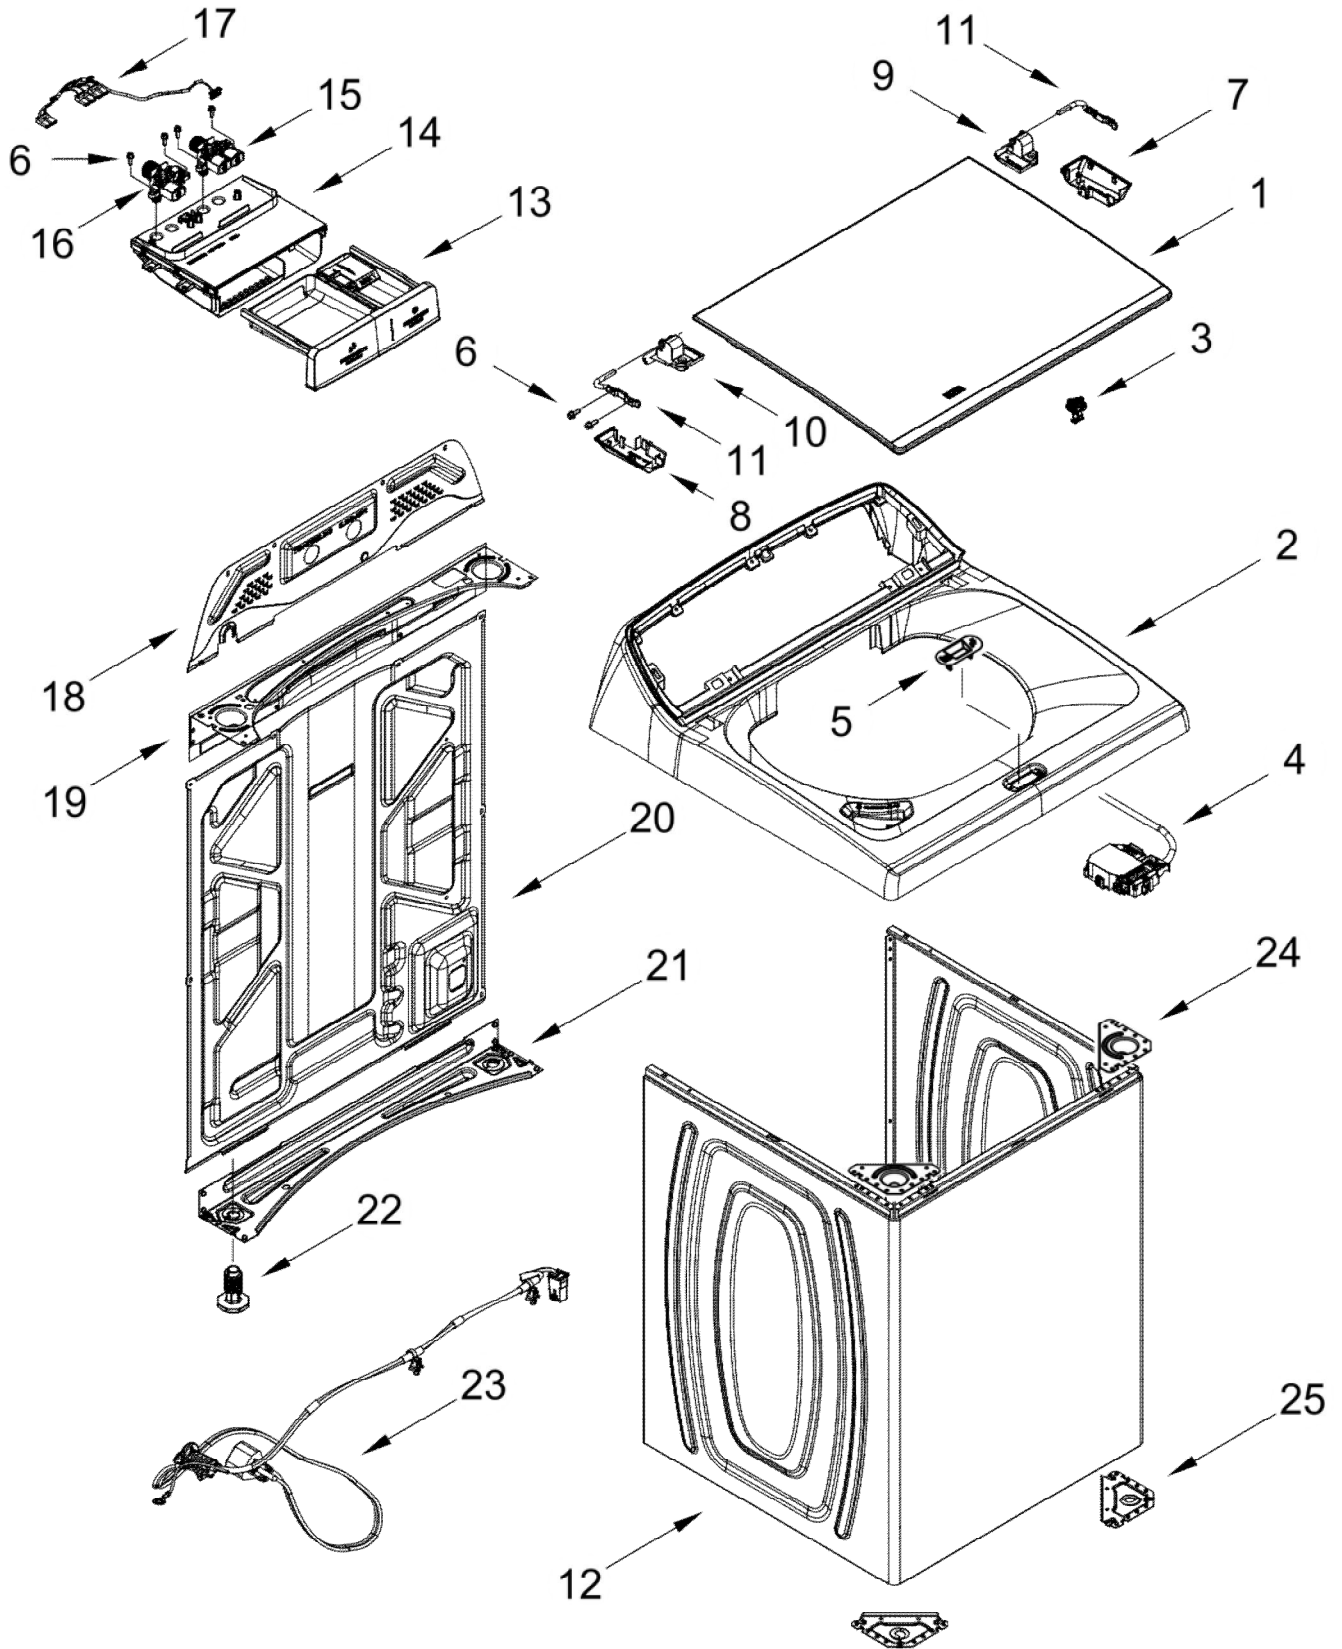

Distribuidor Autorizado

SurteRápido.com

Venta de Refacciones
Electrodomesticas

LAVADORA 8MWTWLA31WJG0

LAVADORA 8MWTWLA31WJG0

<u>Illus. No.</u>	<u>Part No.</u>	<u>Description</u>	<u>Illus. No.</u>	<u>Part No.</u>	<u>Description</u>	<u>Illus. No.</u>	<u>Part No.</u>	<u>Description</u>
1	W11297195	Lid, Glass Assembly Tapa	10	W11307594	Cover, Hinge RH Cubierta de Bisagra, DER	18	W11258341	Cover, top panel Cubierta, Panel Superior
2	W11369470	Top, Gun Metal Panel Superior	11	8563964	Hinge Arm, Lid Brazo de Bisagra	19	W10515799	Channel, Top Rear Canal, Superior Trasero
3	W11091027	Strike Assembly Pasador de Puerta	12		Cabinet, Gun Metal (No Servicable) Gabinete	20	W11266056	Rear Panel Panel Trasero
4	W11302950	Lid Lock, solenoid Bloqueo de Tapa, Solenoide	13	W11369476	Drawer, Dispenser Cajon, Dispensador	21	W10515817	Channel, Bottom Rear Canal, Inferior Trasero
5	W11215091	Lid Lock Bezel, Chrome Shadow Bisel de Bloqueo de la Tapa	14	W11331455	Dispenser, Housing Assembly Dispensador, Ensemble	22	W11179235	Foot Assembly, Leveling Pata Niveladora
6	9740848	Screw Tornillo	15	W11101591	Valve, Cold Valvula, Fria	23	W11260207	Power Cord Cable Tomacorriente
7	W11295241	Cap Hinge, LH Tapa de Bisagra, IZQ	16	W11101593	Valve, Hot Valvula, Caliente	24	W10515782	Gusset, Top Front Escudete, Superior Frontal
8	W11295236	Cap Hinge, RH Tapa de Bisagra, DER	17	W11260203	Harness, Valves Arnes, Valvulas	25	W10515815	Gusset, Botton Front Escudete, Inferior Frontal
9	W11307595	Cover, Hinge LH Cubierta de Bisagra, IZQ						