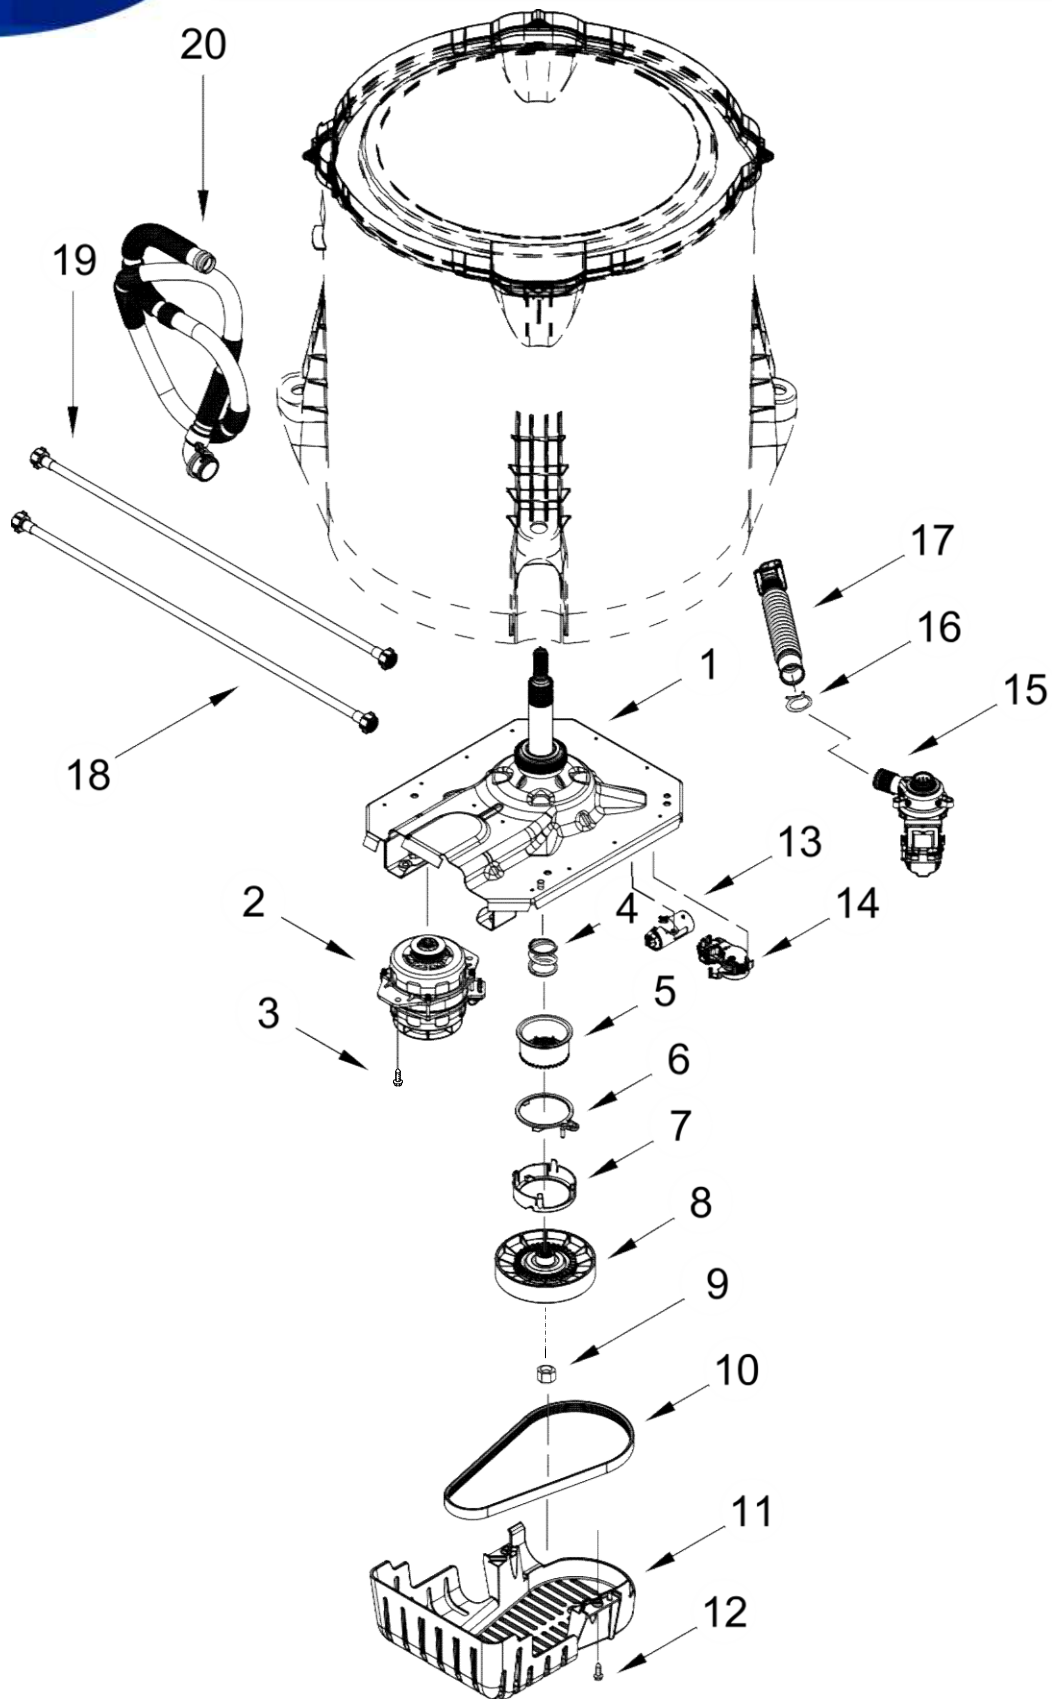

<u>Illus.</u> <u>No.</u>	<u>Part No.</u>	<u>Description</u>	<u>Illus.</u> <u>No.</u>	<u>Part No.</u>	<u>Description</u>	<u>Illus.</u> <u>No.</u>	<u>Part No.</u>	<u>Description</u>
1	W10715767	Gearcase Assembly Ensamble Transmision	9	W10604214	Nut Tuerca	16	8317496	Clamp, Hose Sujetador de Manguera
2	W10677719	Motor, Drive Ensamble Motor	10	W10808317	Belt, Drive Banda de Transmision	17	W10444123	Hose, Inner Drain Assembly
3	9741052	Screw Tornillo	11	W10550173	Shield, Pulley Cover Protector de la Cubierta de la Polea			Manguera de Drenado, Interna
4	W10818965	Spring, Splutch Resorte del Splutch	12	W10249633	Screw Tornillo	18	W11258982	Inlet Hose Cold Manguera de entrada, Fria
5	W10239971	Slider, Splutch Deslizador del Splutch	13	W10815026	Actuator- Shift Solenoid	19	W11258983	Inlet Hose, Hot Manguera de entrada, Caliente
6	W10006353	Cam Ring, Splutch Anillo del CAM del Splutch	14	W10843769	Capacitor, Motor Run Capacitor	20	W10601366	Drain Hose, External Manguera de Drenado, Externa
7	W10006354	Cam, Splutch CAM del Splutch	15	W10465543	Pump Assembly, Drain Ensamble Bomba de Drenado			
8	W10239973	Pulley Polea