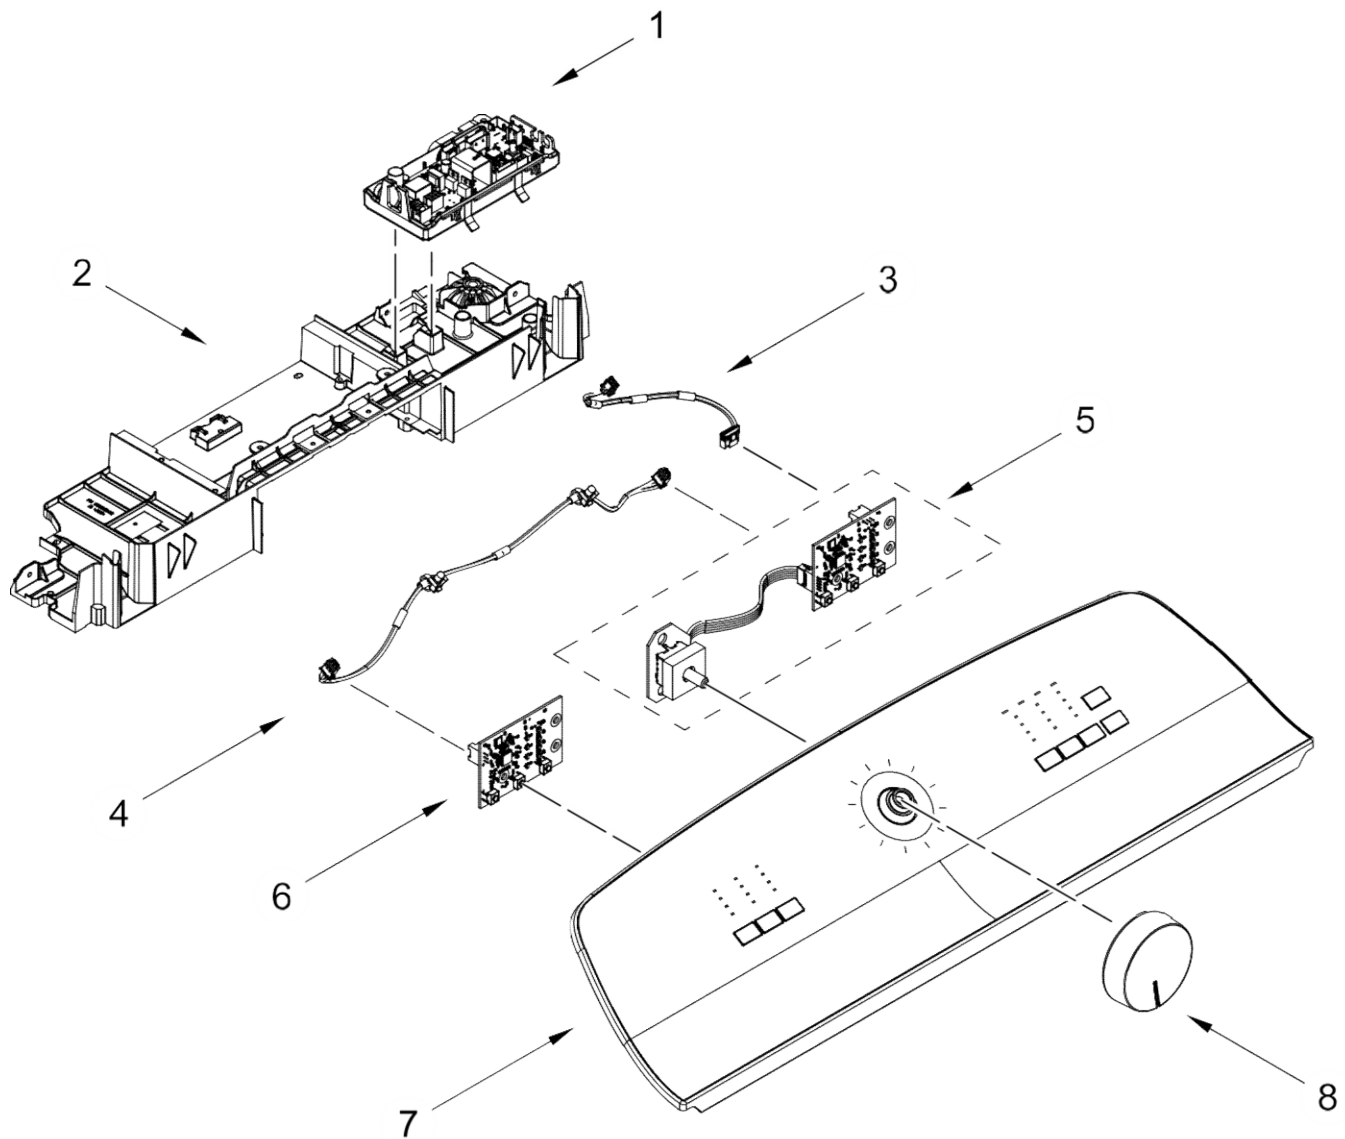

**AUTOMATIC WASHER LAVADORA AUTOMÁTICA
SERVICE PARTS CATALOG EXPLOSIONADO DE PARTES**

MODELS:

8MWTWLA41WJG0 (Gun Metal) (Metálico Oscuro)

<u>Illus. No.</u>	<u>Part No.</u>	<u>Description</u>	<u>Illus. No.</u>	<u>Part No.</u>	<u>Description</u>	<u>Illus. No.</u>	<u>Part No.</u>	<u>Description</u>
1	W11297195	Lid, Glass Assembly Tapa	10	W11307594	Cover, Hinge RH Cubierta de Bisagra, DER	18	W11258341	Cover, top panel Cubierta, Panel Superior
2	W11369470	Top, Gun Metal Panel Superior	11	8563964	Hinge Arm, Lid Brazo de Bisagra	19	W10515799	Channel, Top Rear Canal, Superior Trasero
2	W11091027	Strike Assembly Pasador de Puerta	12		Cabinet, Gun Metal (no servicable) Gabinete	20	W11266056	Rear Panel Panel Trasero
4	W11302950	Lid Lock, solenoid Bloqueo de Tapa, Solenoid	13	W11369476	Drawer, Dispenser Cajon, Dispensador	21	W10515817	Channel, Bottom Rear Canal, Inferior Trasero
5	W11215091	Chrome Shadow Bisel de Bloqueo de la Tapa	14	W11331455	Dispenser, Housing Assembly Dispensador, Ensamble	22	W11179235	Foot Assembly, Leveling Pata Niveladora
6	9740848	Screw Tornillo	15	W11101591	Valve, Cold Valvula, Fria	23	W11260207	Power Cord Cable Tomacorriente
7	W11295241	Cap Hinge, LH Tapa de Bisagra, IZQ	16	W11101593	Valve, Hot Valvula, Caliente	24	W10515782	Gusset, Top Front Escudete, Superior Frontal
8	W11295236	Cap Hinge, RH Tapa de Bisagra, DER	17	W11260203	Harness, Valves Arnes, Valvulas	25	W10515815	Gusset, Botton Front Escudete, Inferior Frontal
9	W11307595	Cover, Hinge LH Cubierta de Bisagra, IZQ						