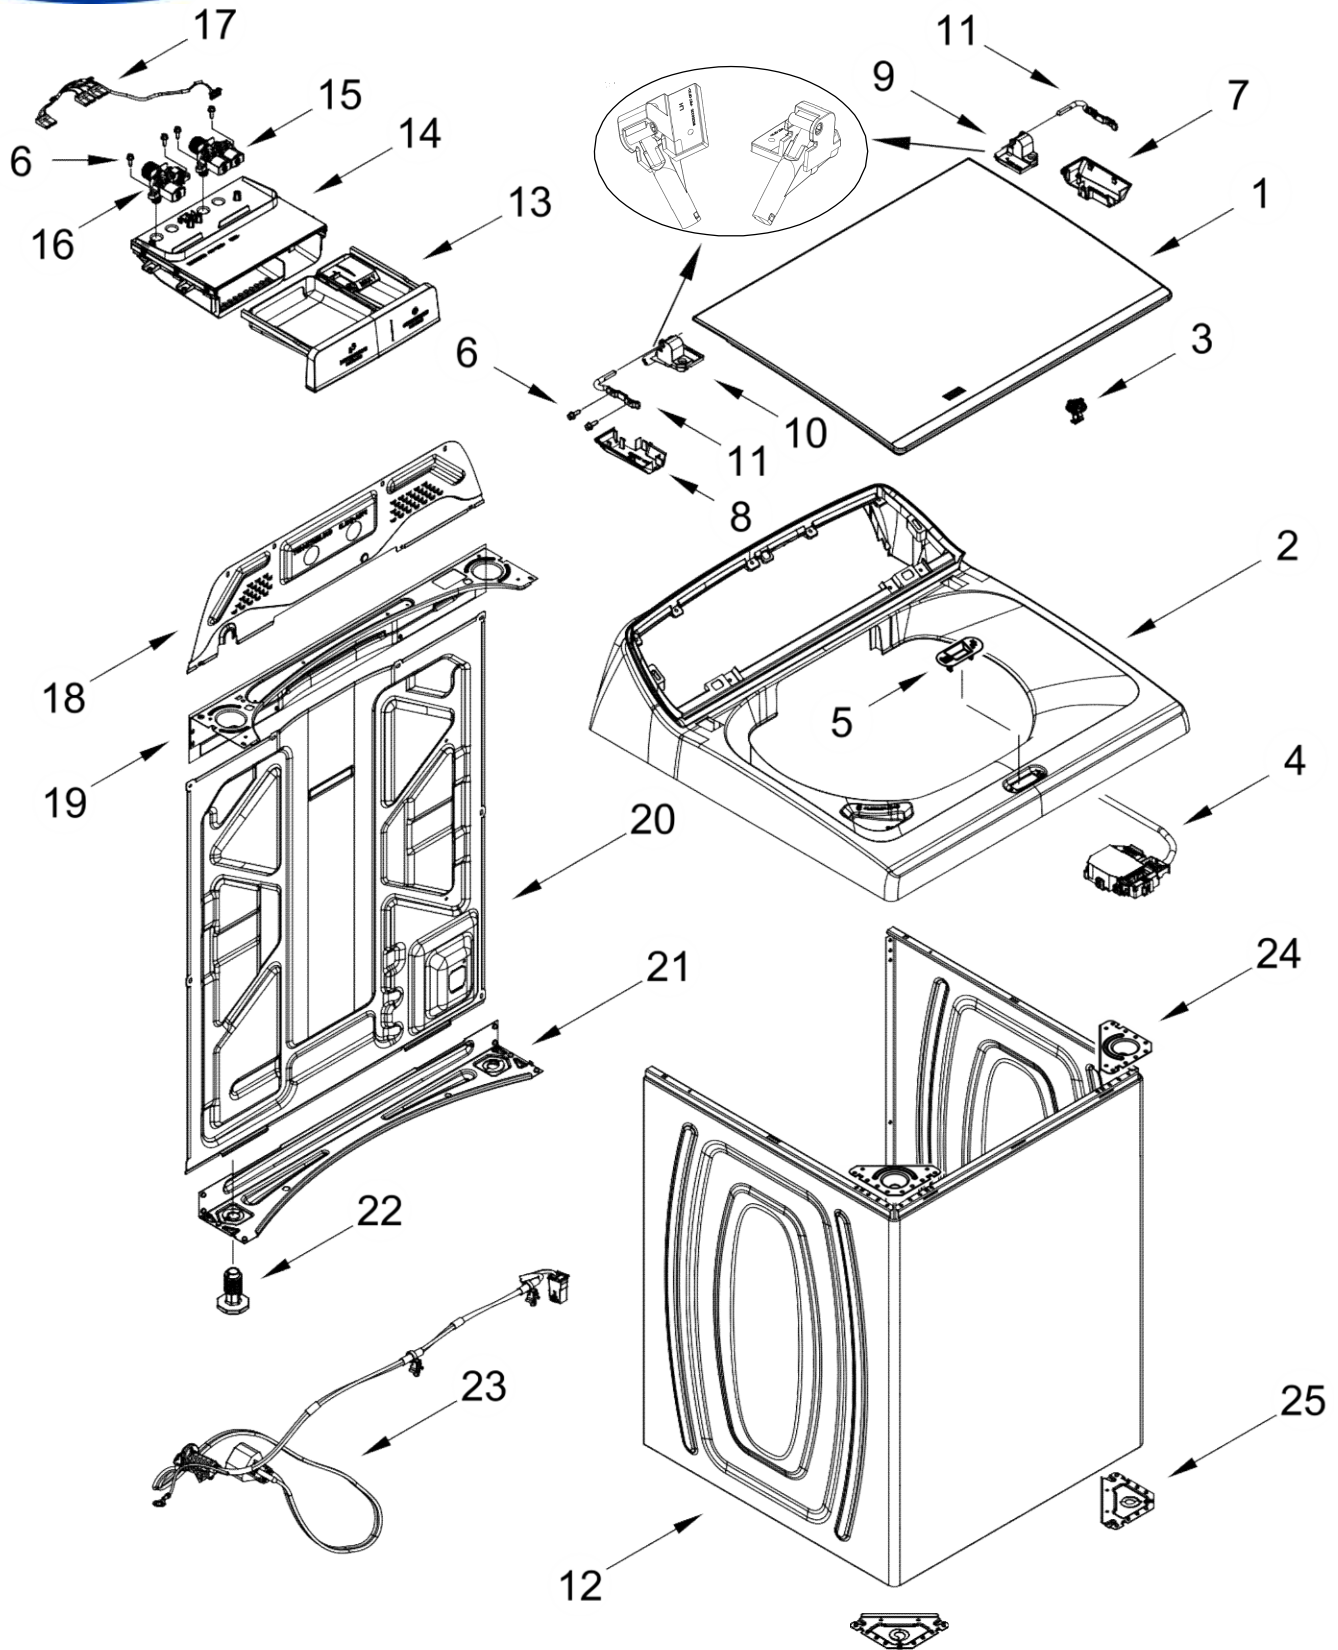

**AUTOMATIC WASHER LAVADORA AUTOMÁTICA
SERVICE PARTS CATALOG EXPLOSIONADO DE PARTES**

MODELS:

8MWTWLA41WJG0 (Gun Metal) (Metálico Oscuro)

<u>Illus. No.</u>	<u>Part No.</u>	<u>Description</u>	<u>Illus. No.</u>	<u>Part No.</u>	<u>Description</u>	<u>Illus. No.</u>	<u>Part No.</u>	<u>Description</u>
1	W11297195	Lid, Glass Assembly Tapa	10	W11307594	Cover, Hinge RH Cubierta de Bisagra, DER	18	W11258341	Cover, top panel Cubierta, Panel Superior
2	W11369470	Top, Gun Metal Panel Superior	11	8563964	Hinge Arm, Lid Brazo de Bisagra	19	W10515799	Channel, Top Rear Canal, Superior Trasero
2	W11091027	Strike Assembly Pasador de Puerta	12		Cabinet, Gun Metal (no servicable) Gabinete	20	W11266056	Rear Panel Panel Trasero
4	W11302950	Lid Lock, solenoid Bloqueo de Tapa, Solenoid	13	W11369476	Drawer, Dispenser Cajon, Dispensador	21	W10515817	Channel, Bottom Rear Canal, Inferior Trasero
5	W11215091	Chrome Shadow Bisel de Bloqueo de la Tapa	14	W11331455	Dispenser, Housing Assembly Dispensador, Ensamble	22	W11179235	Foot Assembly, Leveling Pata Niveladora
6	9740848	Screw Tornillo	15	W11101591	Valve, Cold Valvula, Fria	23	W11260207	Power Cord Cable Tomacorriente
7	W11295241	Cap Hinge, LH Tapa de Bisagra, IZQ	16	W11101593	Valve, Hot Valvula, Caliente	24	W10515782	Gusset, Top Front Escudete, Superior Frontal
8	W11295236	Cap Hinge, RH Tapa de Bisagra, DER	17	W11260203	Harness, Valves Arnes, Valvulas	25	W10515815	Gusset, Botton Front Escudete, Inferior Frontal
9	W11307595	Cover, Hinge LH Cubierta de Bisagra, IZQ						