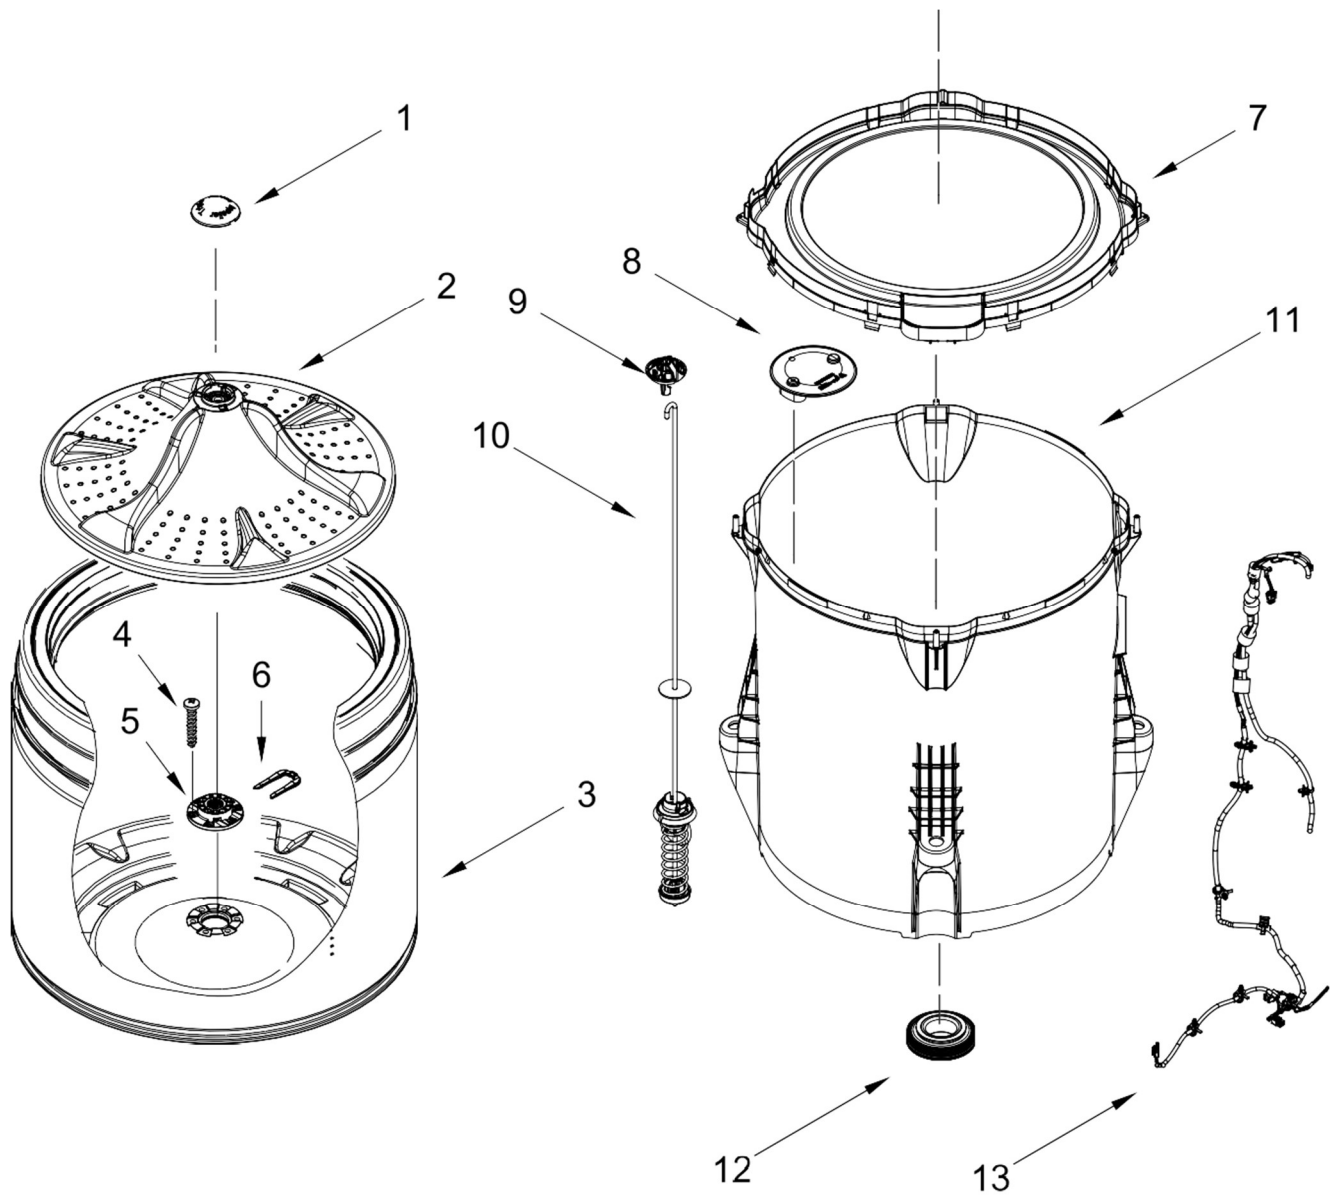

<u>Illus.</u> <u>No.</u>	<u>Part No.</u>	<u>Description</u>	<u>Illus.</u> <u>No.</u>	<u>Part No.</u>	<u>Description</u>	<u>Illus.</u> <u>No.</u>	<u>Part No.</u>	<u>Description</u>
1	W10305259	Cap, Impeller Tapa del Impeller	6	W11284133	Retainer, Drive Block Retenedor, Bloque de Transmisión	10	W11226774	Damper, Suspension Amortiguador, Suspension
2	W10215115	Impeller (Washplate) Impeller	7	W11131744	Ring, tub Aro de la Tina	11	W11220395	Tub, Assembly Ensamble de la Tina
3	W11339251	Basket, Assembly Ensamble de Canasta	8	W10215093	Filter, Drain Pump Filtro, Bomba de Drenado	12	W10580763	Seal, Tub Sello de la Tina
4	8533953	Screw Tornillo	9	W11373428	Ball, Suspension Bola, Suspension	13	W11260197	Main Harness, Lower Arnes Principal, Inferior
5	W10396887	Hub - Driven, Basket Conductor del Eje, Canasta