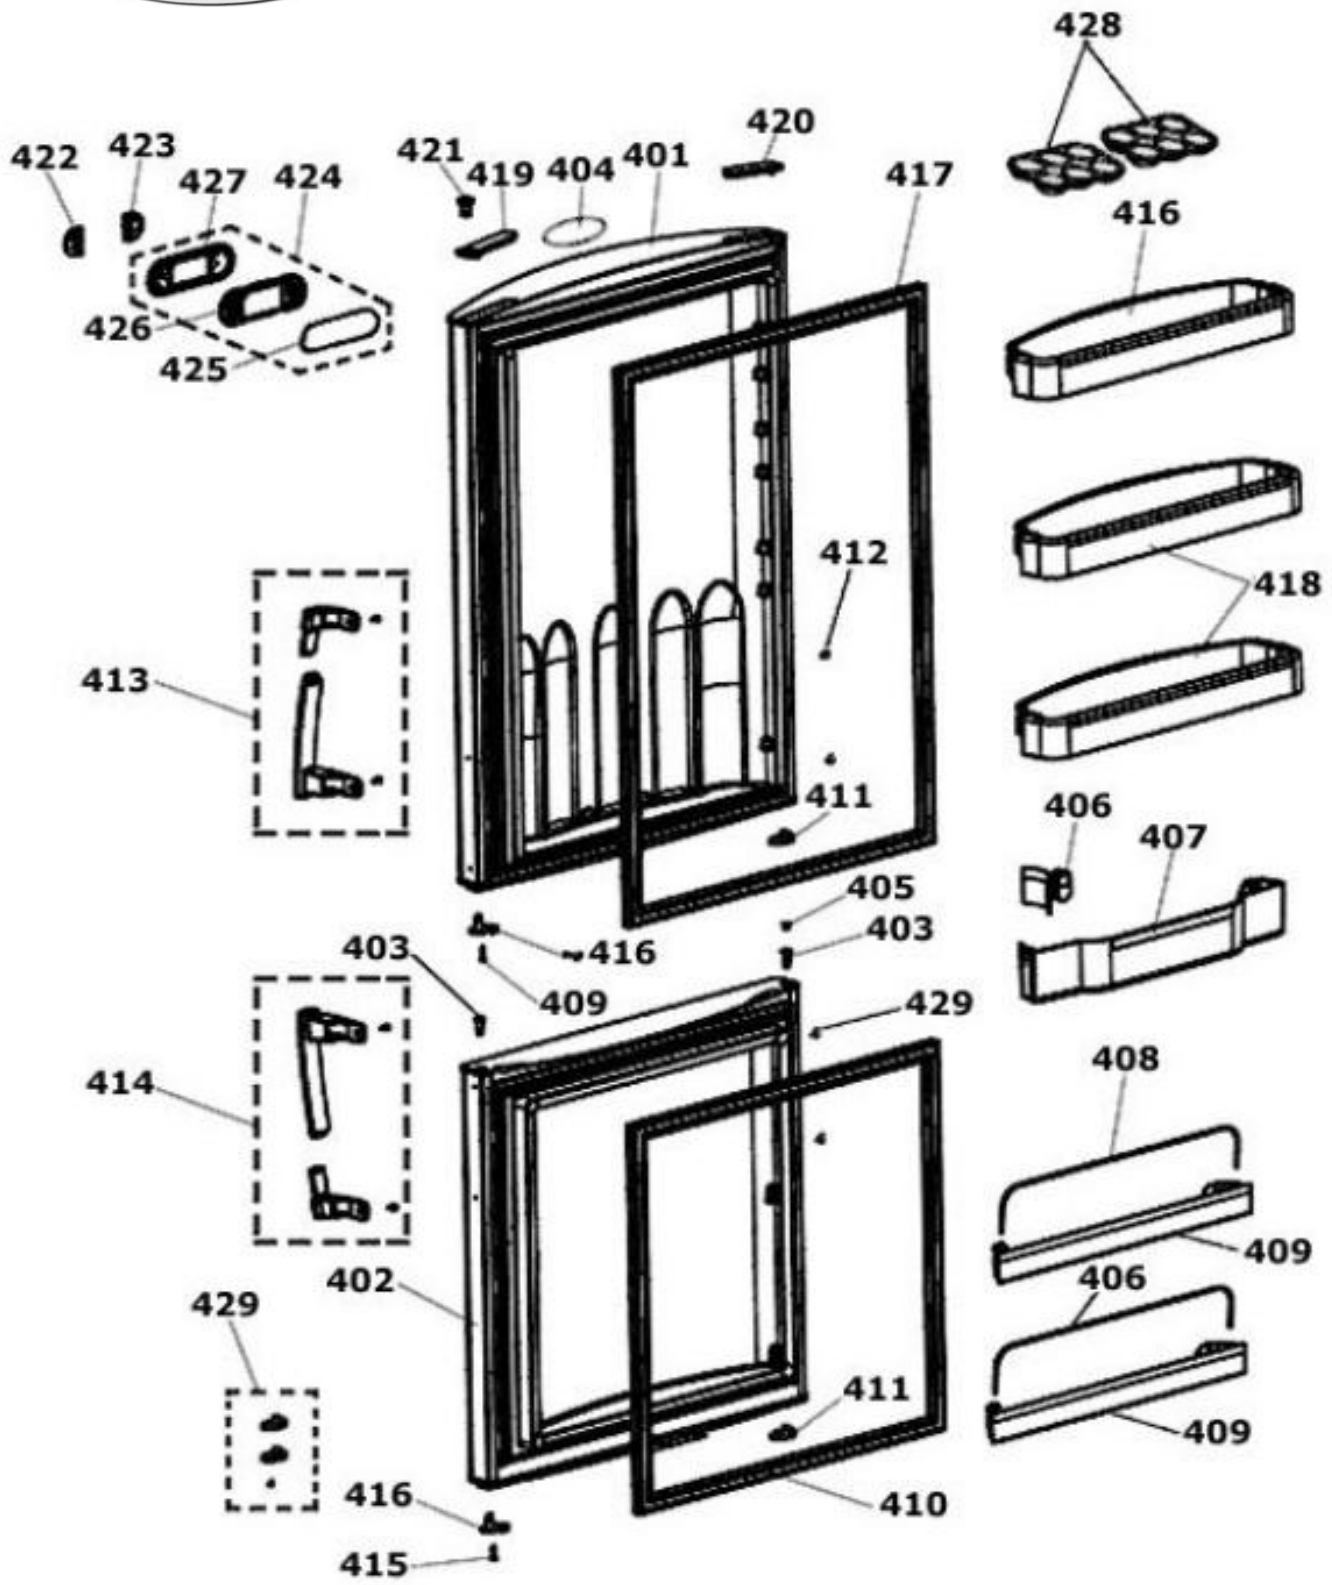

REFRIGERADOR 8WBT15HZCS

REFRIGERADOR 8WBT15HZCS

R e f	Descripción	C a n t	Numero de Parte
401	Puerta refrigerador inox	1	326.048.127
402	Puerta freezer inox	1	326.048.132
403	Buje puerta color gris	3	326.003.771
404	Emblema Whirlpool	1	326.028.137
405	Tapón buje puerta color gris	1	326.009.358
406	Separador botellas	1	326.032.742
407	Anaquele botellas	1	326.035.490
408	Suporte anaquel puerta freezer	2	326.040.003
409	Anaquele puerta freezer	2	326.046.893
410	Burlete freezer	1	326.038.972
411	Buje batente clicktante izquierdo para reversión color gris	2	326.038.447
412	Tapón color gris	4	326.037.587
413	Conjunto tirador puerta refrigerador inox	1	326.049.048
414	Conjunto tirador puerta freezer inox	1	326.049.045
415	Tomillo	2	326.049.989
416	Buje batente clicante derecho color gris	2	326.034.070
417	Burlete refrigerador	1	326.038.970
418	Anaquele diversos	3	326.035.489
419	Tapón derecho cabecera - color gris	1	326.037.394
420	Tapón izquierdo cabecera - color gris	1	326.037.396
421	Buje cabecera color gris	1	326.024.352
422	Botón interface derecho	1	326.035.757
423	Botón interface izquierdo	1	326.033.689
424	Placa de Interface conjunto (incluye 425, 426 & 427)	1	326.050.083
425	Placa de Interface	1	326.049.399
426	Aislacion interface	1	326.038.481
427	Cubierta interface	1	326.038.482
428	Porta huevos	2	326.041.423
429	Kit reversión puertas color gris	1	326.048.135