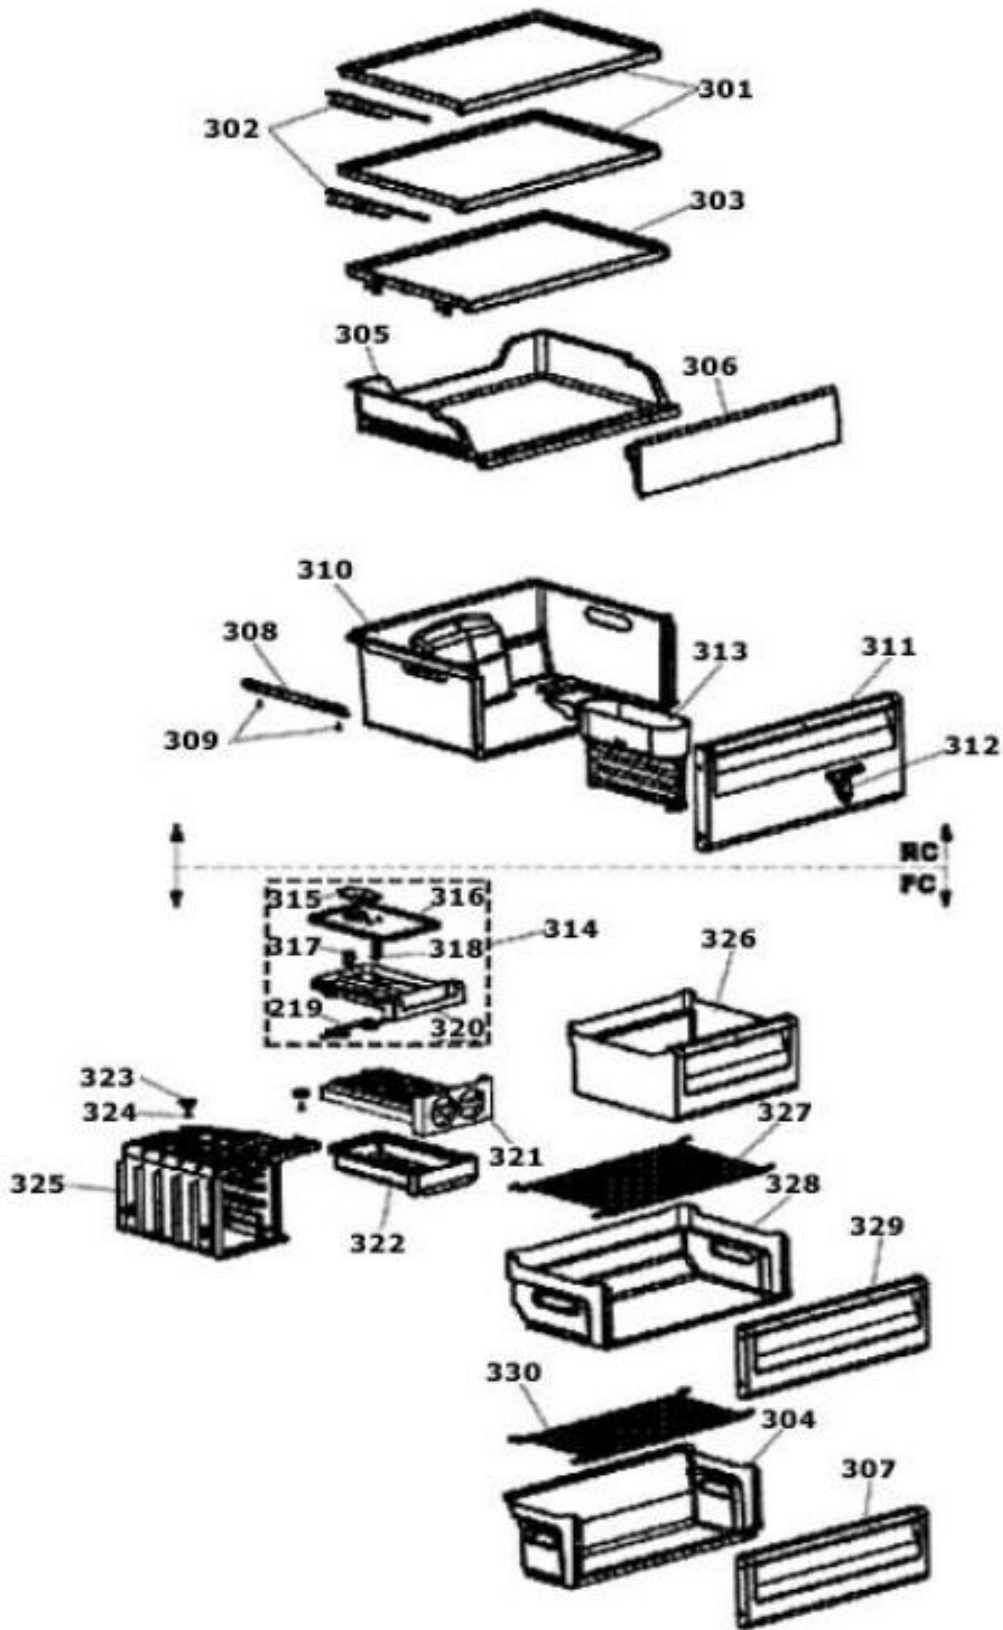

REFRIGERADOR 8WBT15HZCS

REFRIGERADOR 8WBT15HZCS

Cajones/Parrillas			
R e f	Descripción	C a n t	Numero de Parte
301	Parrilla vidrio	2	326.035.461
302	Carril derecho parrilla vidrio	2	326.033.213
302	Carril izquierdo parrilla vidrio	2	326.033.215
303	Parrilla	1	326.043.316
304	Cajón pequeño	1	326.031.502
305	Parrilla cold room	1	326.043.574
306	Tapa cold room	1	326.046.934
307	Frontal cajón	1	326.042.224
308	Carril derecho cajón legumbres	1	326.028.068
308	Carril izquierdo cajón legumbres	1	326.028.069
309	Tomillo	12	326.030.800
310	Cajón legumbres (inclue 311 & 312)	1	326.043.392
311	Frontal cajón legumbres	1	326.035.479
312	Regulador humedad	1	326.029.786
313	Separador legumbres	1	326.043.572
314	Recipiente twist ice conjunto	1	326.035.742
315	Tapa pequeña	1	326.035.740
316	Tapa recipiente	1	326.035.738
317	Resorte accionador	1	326.030.268
318	Valvula de retención	1	326.025.749
319	Accionador	1	326.027.295
320	Recipiente	1	326.035.735
321	Cubetera hielo conjunto	1	326.036.050
322	Recipiente hielo	1	326.035.433
323	Buje soporte twist ice	2	326.026.358
324	Tomillo M4,2x13mm	7	000.415.423
325	Soporte twist ice	1	326.031.763
326	Parrilla superior fast freezer	1	326.031.490
327	Rejilla superior	1	326.034.758
328	Cajón grande	1	326.031.498
329	Frontal cajón	1	326.046.845
330	Rejilla inferior	1	326.034.759