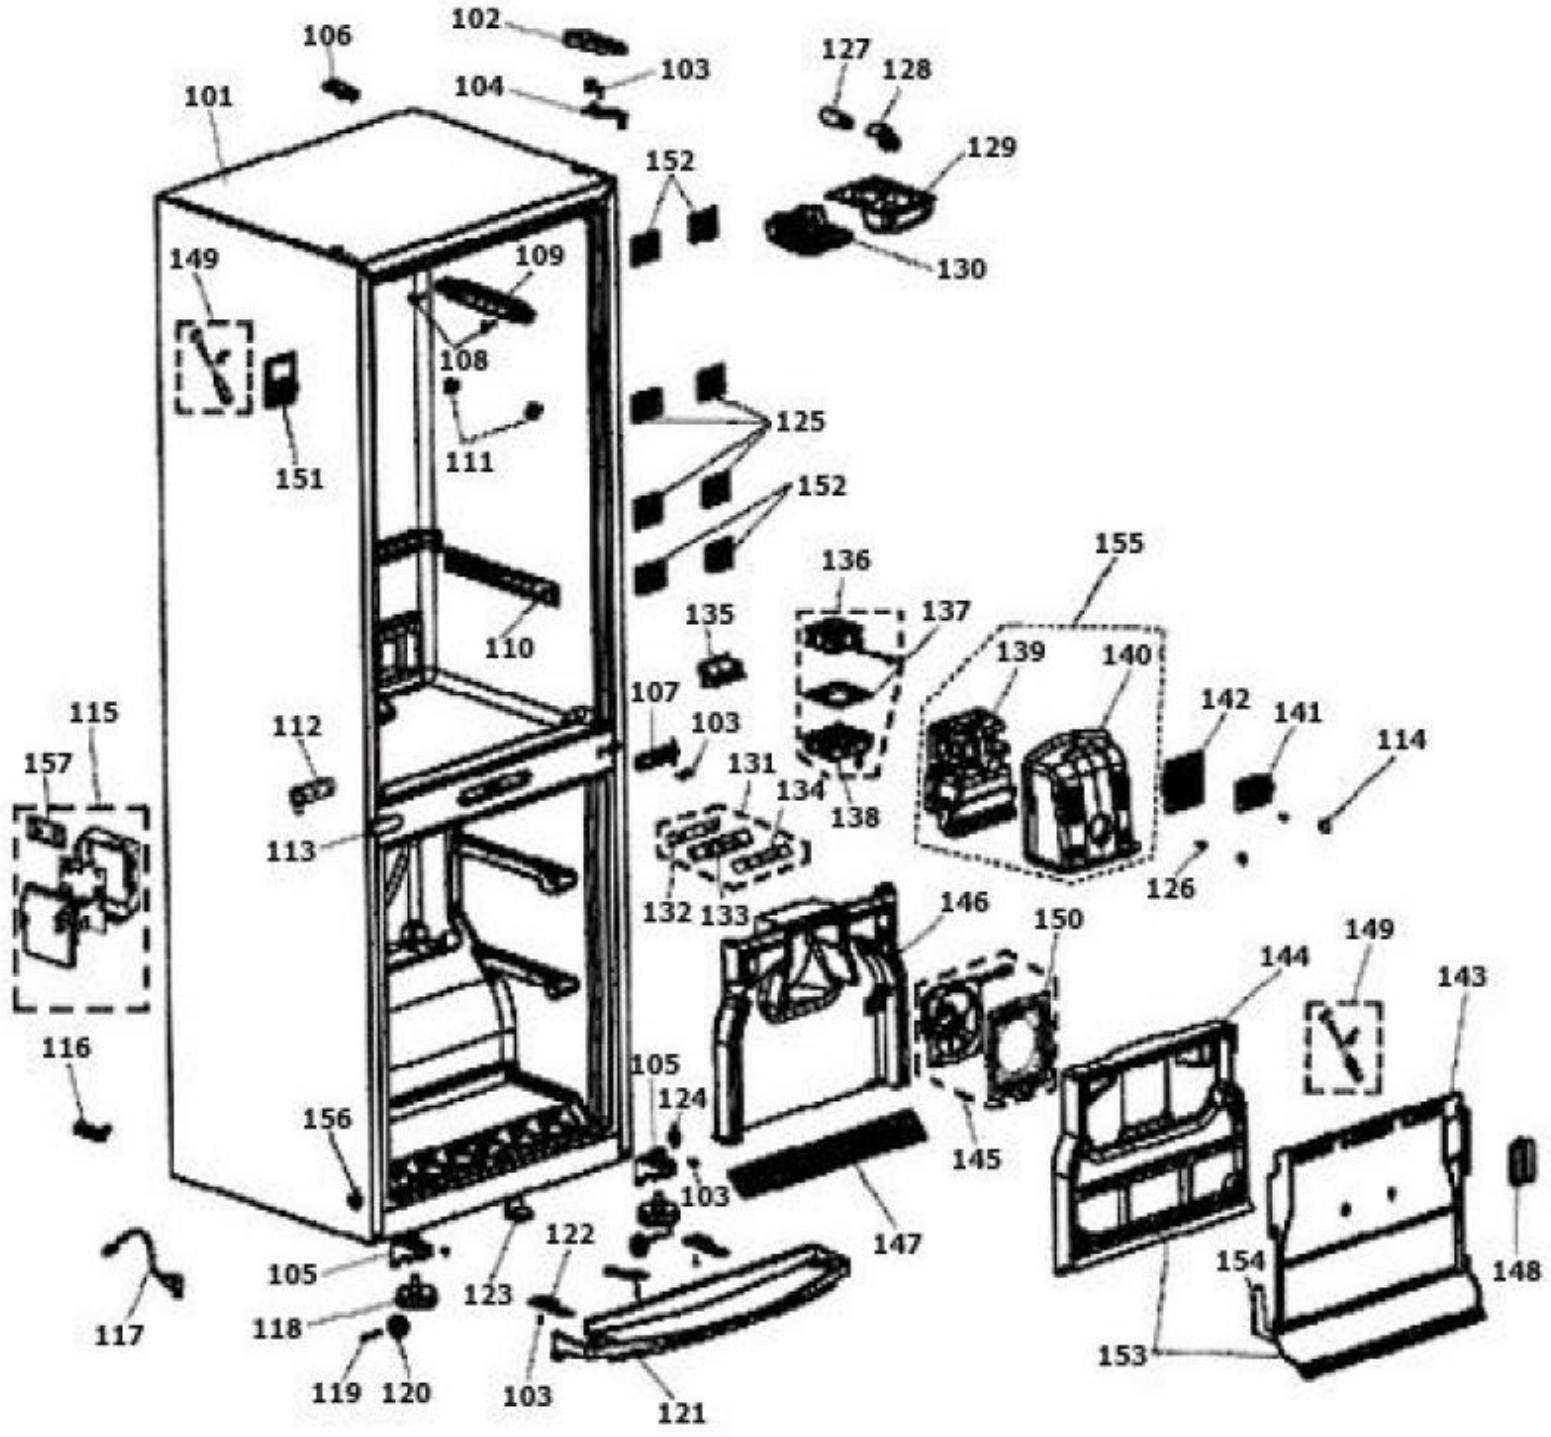

REFRIGERADOR 8WBT15HZCS

REFRIGERADOR 8WBT15HZCS

Ensamble Gabinete			
R e f	Descripción	C a n t	Numero de Parte
101	Gabinete color gris	1	
102	Tapa bisagra superior color gris	1	326.047.290
103	Tornillo M5,5x15mm	15	326.003.100
104	Bisagra superior	1	326.024.347
105	Bisagra inferior	2	326.023.354
106	Tapon color gris	1	326.047.296
107	Bisagra intermediaria	1	326.034.154
108	Pino del carril	12	326.035.638
109	Carril	6	326.027.105
110	Carril derecho cajon de legumbres	1	326.028.070
110	Carril izquierdo cajon de legumbres	1	326.028.072
111	Pino parrilla	4	326.030.275
112	Bisagra intermedia izquierda para reversión	1	326.034.581
113	Tapon color gris	1	326.047.289
114	Tapón buje color blanco	2	326.037.545
115	Unidad de control 127V/50-60Hz	1	326.058.438
116	Distanciador del gabinete	2	326.027.113
117	Cable de enchufe	1	326.044.470
118	Pata niveladora color gris	2	326.047.285
119	Eje rueda	2	326.049.953
120	Rueda delantera	2	326.029.248
121	Rodapié color gris	1	326.047.292
122	Clip rodapié	3	326.034.228
123	Tapa rodapié color gris	1	326.047.294
124	Pino bisagra inferior derecho	1	326.042.728
125	Tapa difusor del aire	4	326.045.974
126	Tornillo M8x12,7mm	2	326.049.967
127	Lámpara 127V-25W	1	002.003.171
128	Soporte lámpara	1	326.022.938
129	Soporte lámpara refrigerador	1	326.042.727
130	Protector lámpara refrigerador	1	326.042.725
131	Conjunto placa reed switch color gris (inclue 132, 133 & 134)	1	326.051.012
132	Tarjeta reed switch	1	326.050.628
133	Consola color gris	1	326.047.286
134	Espejo policarbonato	1	326.051.774
135	Membrana	1	326.041.251
136	Motor ventilador refrigerador 24VDC/6A - 3200rpm (inclue 137 & 138)	1	326.060.497
137	Soporte flexible motor ventilador refrigerador	1	326.033.610
138	Soporte motor ventilador	1	326.033.612
139	Difusor aire	1	326.043.139
140	Tapa difusor aire	1	326.044.600
141	Kit antibacteria	1	326.047.355