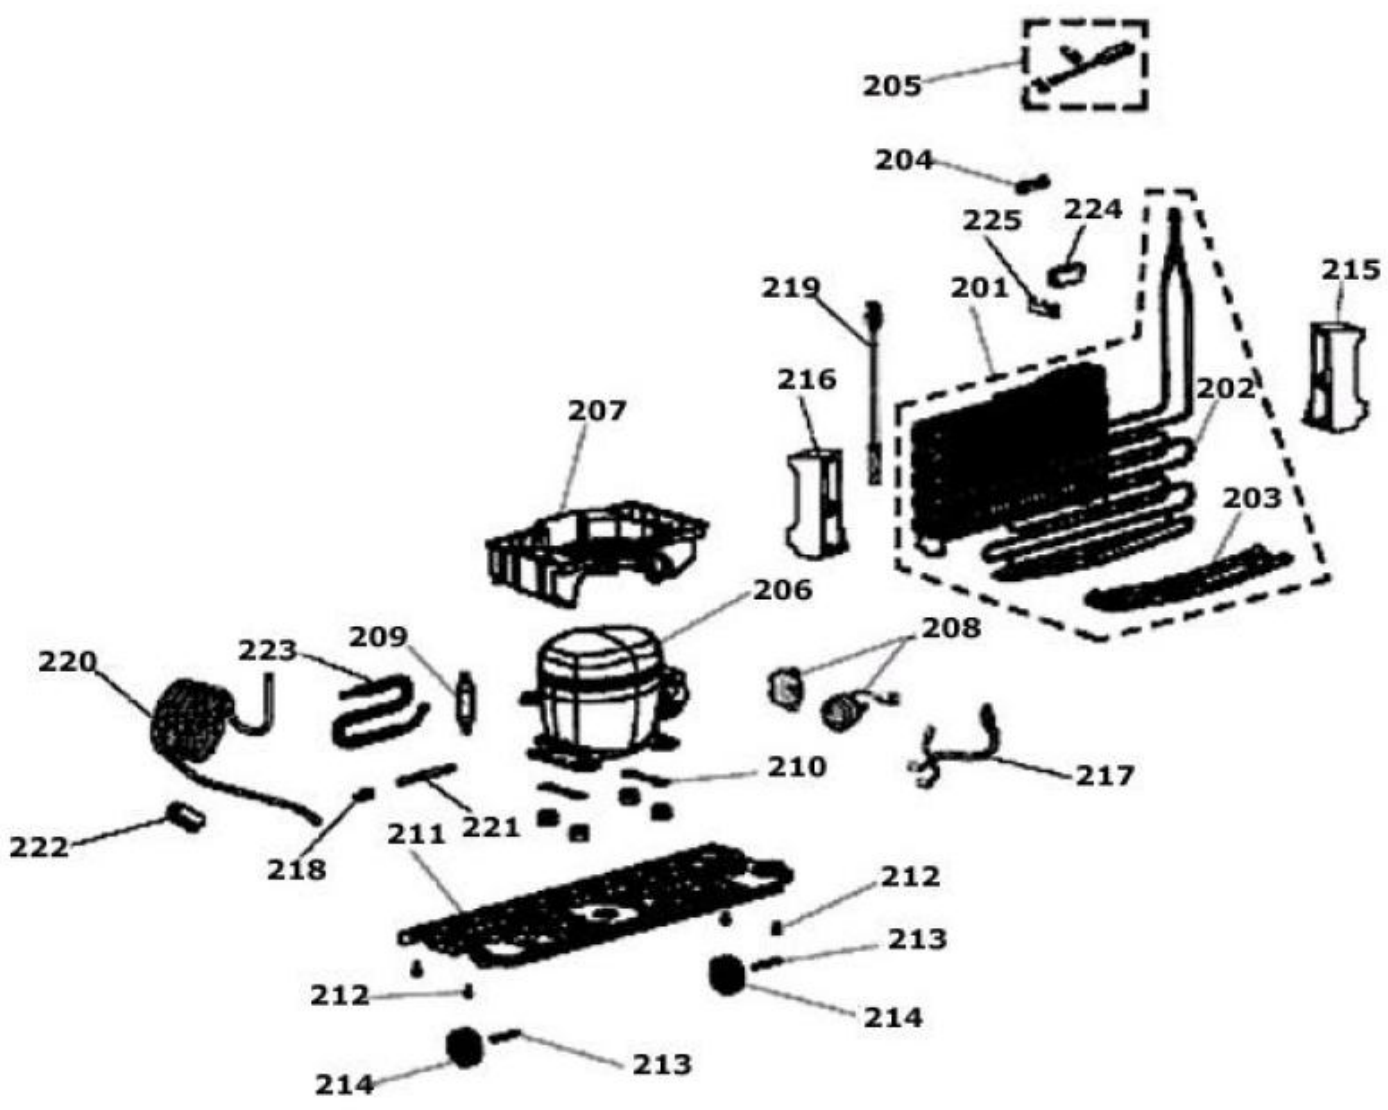

REFRIGERADOR 8WBT15HZCS

REFRIGERADOR 8WBT15HZCS

Sistema Sellado			
R e f	Descripción	C a n t	Numero de Parte
201	Evaporador conjunto (inclue 202 & 203)	1	326.031.332
202	Resistencia deshielo 127V/50-60Hz - 231W	1	326.030.256
203	Colector deshielo	1	326.034.544
204	Conexión lockring	1	326.008.340
205	Kit sensor temperatura freezer & deshielo	1	326.013.997
206	Compresor EGYS 80HLP 115-127V/60Hz	1	326.059.263
207	Recipiente evaporacion	1	326.021.239
208	Rele/prot. term. EGYS 80HLP 115-127V/60Hz	1	326.059.651
209	Filtro secador	1	210.307.001
210	Tira fijación compresor	2	326.007.042
211	Base compresor	1	326.011.341
212	Tornillo M4,8x9,5mm	4	326.049.974
213	Eje rueda	2	326.049.953
214	Rueda trazera	2	326.024.468
215	Calzo EPS derecho	1	326.043.568
216	Calzo EPS izquierdo	1	326.043.568
217	Conjunto cable compresor	1	326.049.987
218	Conexión lockring -cierre	1	326.035.753
219	Termofusible	1	326.020.724
220	Pre-condensador	1	326.051.306
221	Tubo servicio	1	326.039.932
222	Amortiguador	2	326.028.668
223	Complemento linea succion & aislacion	1	326.041.253
224	Soporte sensor deshielo	1	326.025.856
225	Clip tubo evaporador	1	326.030.829