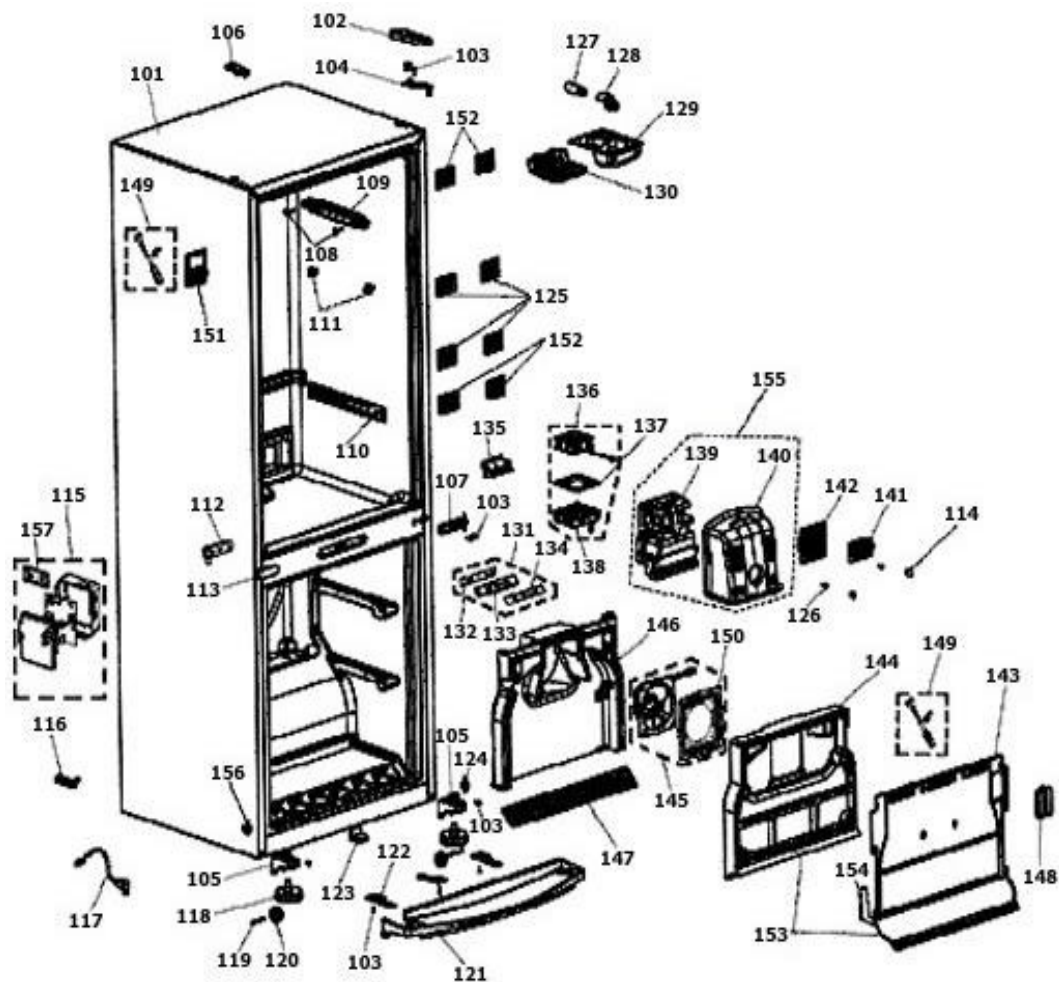

Distribuidor Autorizado

SurteRápido.com

Venta de Refacciones
Electrodomesticas

Refrigerador Whirlpool 8WBT15HZCS00

Refrigerador Whirlpool 8WBT15HZCS00

| No. Ilus. | DESCRIPCIÓN | No. de Parte |
|------------------|-------------------------------------|---------------------|
| 101 | Gabinete color gris | |
| 102 | Tapa bisagra superior color gris | 326.047.290 |
| 103 | Tornillo M5,5x15mm | 326.003.100 |
| 104 | Bisagra superior | 326.024.347 |
| 105 | Bisagra inferior | 326.023.354 |
| 106 | Tapon color gris | 326.047.296 |
| 107 | Bisagra intermediaria | 326.034.154 |
| 108 | Pino del carril | 326.035.638 |
| 109 | Carril | 326.027.105 |
| 110 | Carril derecho cajon de legumbres | 326.028.070 |
| 110 | Carril izquierdo cajon de legumbres | 326.028.072 |
| 111 | Pino parrilla | 326.030.275 |
| 112 | Bisagra intermedia izquierda | 326.034.581 |
| 113 | Tapon color gris | 326.047.289 |
| 114 | Tapón buje color blanco | 326.037.545 |
| 115 | Unidad de control 127V/50-60Hz | 326058438 |
| 116 | Distanciador del gabinete | 326027113 |
| 117 | Cable de enchufe | 326044470 |
| 118 | Pata niveladora color gris | 326.047.285 |
| 119 | Eje rueda | 326.049.953 |
| 120 | Rueda delantera | 326.029.248 |
| 121 | Rodapié color gris | 326.047.292 |
| 122 | Clip rodapié | 326.034.228 |
| 123 | Tapa rodapié color gris | 326.047.294 |
| 124 | Pino bisagra inferior derecho | 326.042.728 |
| 125 | Tapa difusor del aire | 326.045.974 |
| 126 | Tornillo M8x12,7mm | 326.049.967 |
| 127 | Lámpara 127V-25W | 002.003.171 |