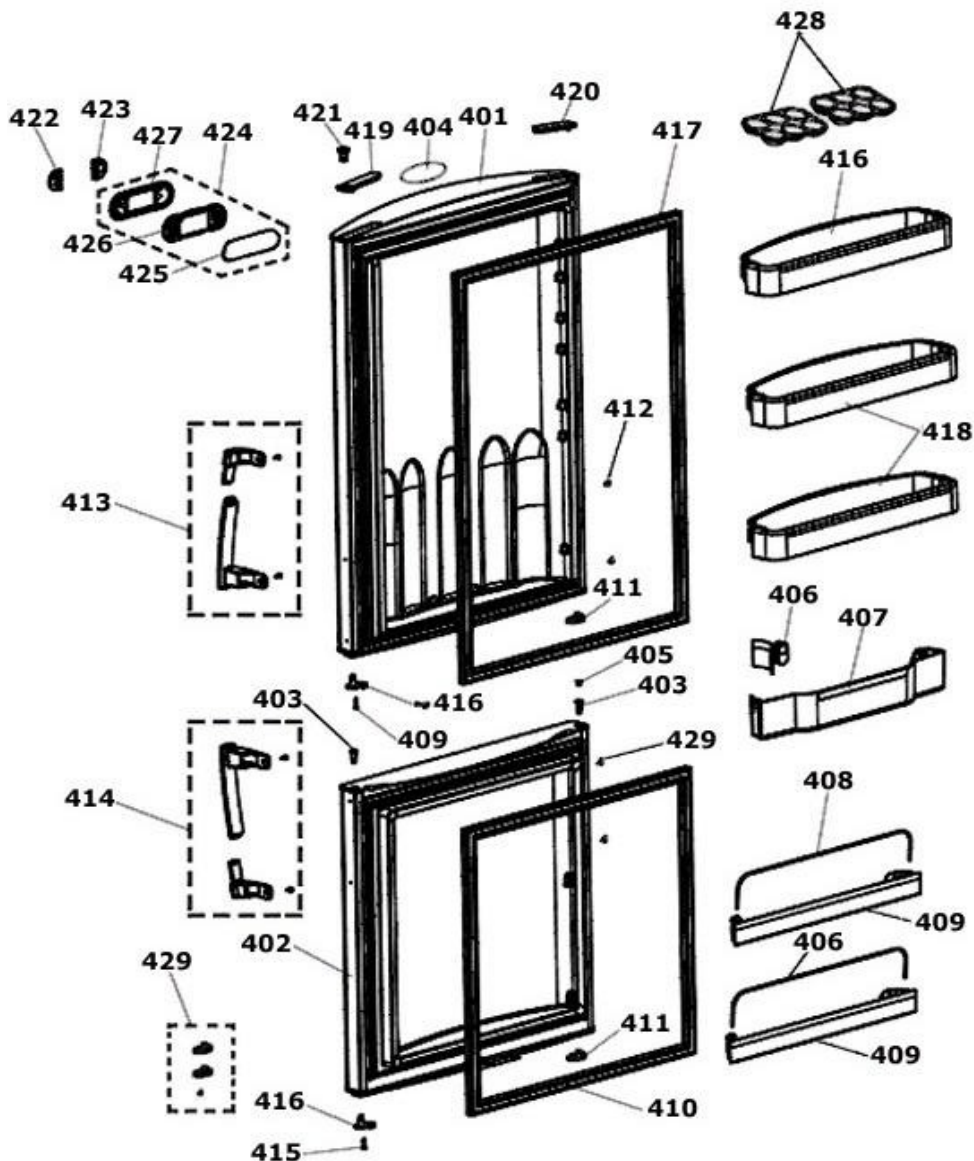

Distribuidor Autorizado

SurteRápido.com

Venta de Refacciones
Electrodomesticas

Refrigerador Whirlpool 8WBT15HZCS00