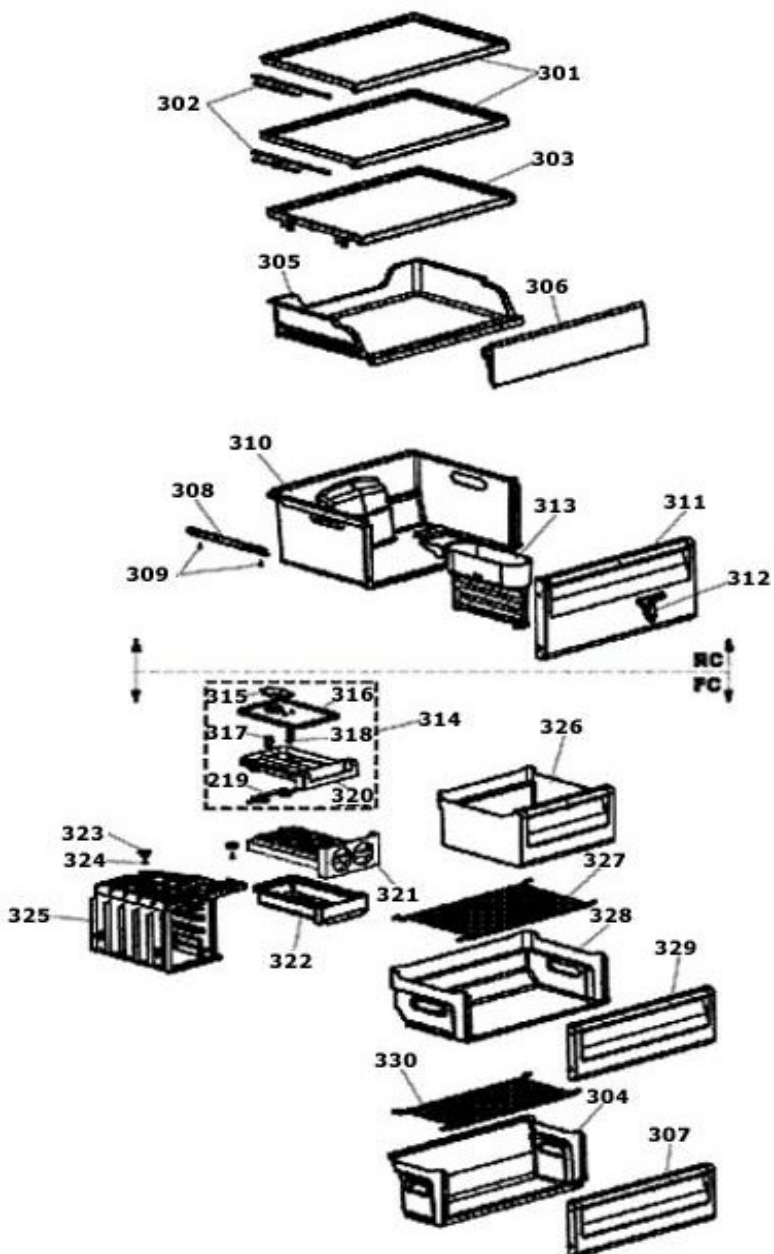

Distribuidor Autorizado

SurteRápido.com

Venta de Refacciones
Electrodomesticas

Refrigerador Whirlpool 8WBT15HZCS00