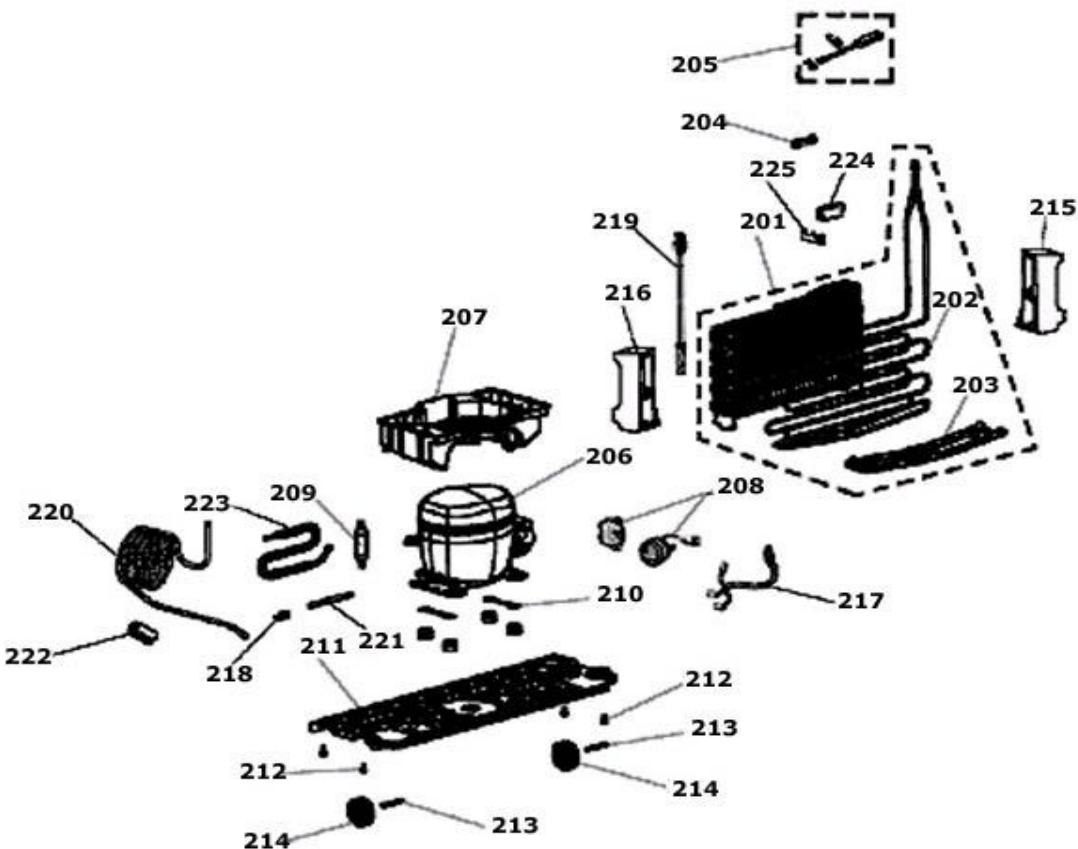

Distribuidor Autorizado

SurteRápido.com

Venta de Refacciones
Electrodomesticas

Refrigerador Whirlpool 8WBT15HZCS00

Refrigerador Whirlpool 8WBT15HZCS00

| No. Ilus. | DESCRIPCIÓN | No. de Parte |
|------------------|--|---------------------|
| 201 | Evaporador conjunto (inclue 202 & 203) | 326.031.332 |
| 202 | Resistencia deshielo | 326030256 |
| 203 | Colector deshielo | 326.034.544 |
| 204 | Conexión lockring | 326.008.340 |
| 205 | Kit sensor temperatura | 326.013.997 |
| 206 | Compresor EGYS 80HLP 115-127V/60Hz | 326.059.263 |
| 207 | Recipiente evaporacion | 326021239 |
| 208 | Rele/prot. term. | 326.059.651 |
| 209 | Filtro secador | 210.307.001 |
| 210 | Tira fijación compresor | 326.007.042 |
| 211 | Base compresor | 326011341 |
| 212 | Tornillo M4,8x9,5mm | 326.049.974 |
| 213 | Eje rueda | 326.049.953 |
| 214 | Rueda trazera | 326.024.468 |
| 215 | Calzo EPS derecho | 326.043.568 |
| 216 | Calzo EPS izquierdo | 326.043.568 |
| 217 | Conjunto cable compresor | 326.049.987 |
| 218 | Conexión lockring -cierre | 326.035.753 |
| 219 | Termofusible | 326.020.724 |
| 220 | Pre-condensador | 326.051.306 |
| 221 | Tubo servicio | 326.039.932 |
| 222 | Amortiguador | 326.028.668 |
| 223 | Complemento linea succion & aislacion | 326.041.253 |
| 224 | Soporte sensor deshielo | 326.025.856 |
| 225 | Clip tubo evaporador | 326.030.829 |