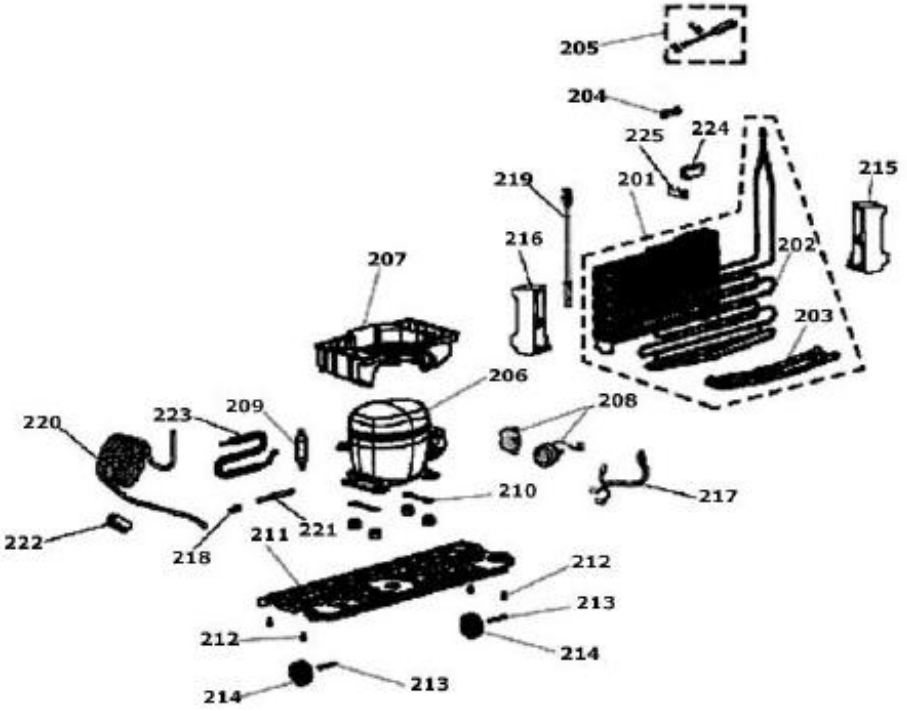

8WBT15HZFS00 SISTEMA SELLADO