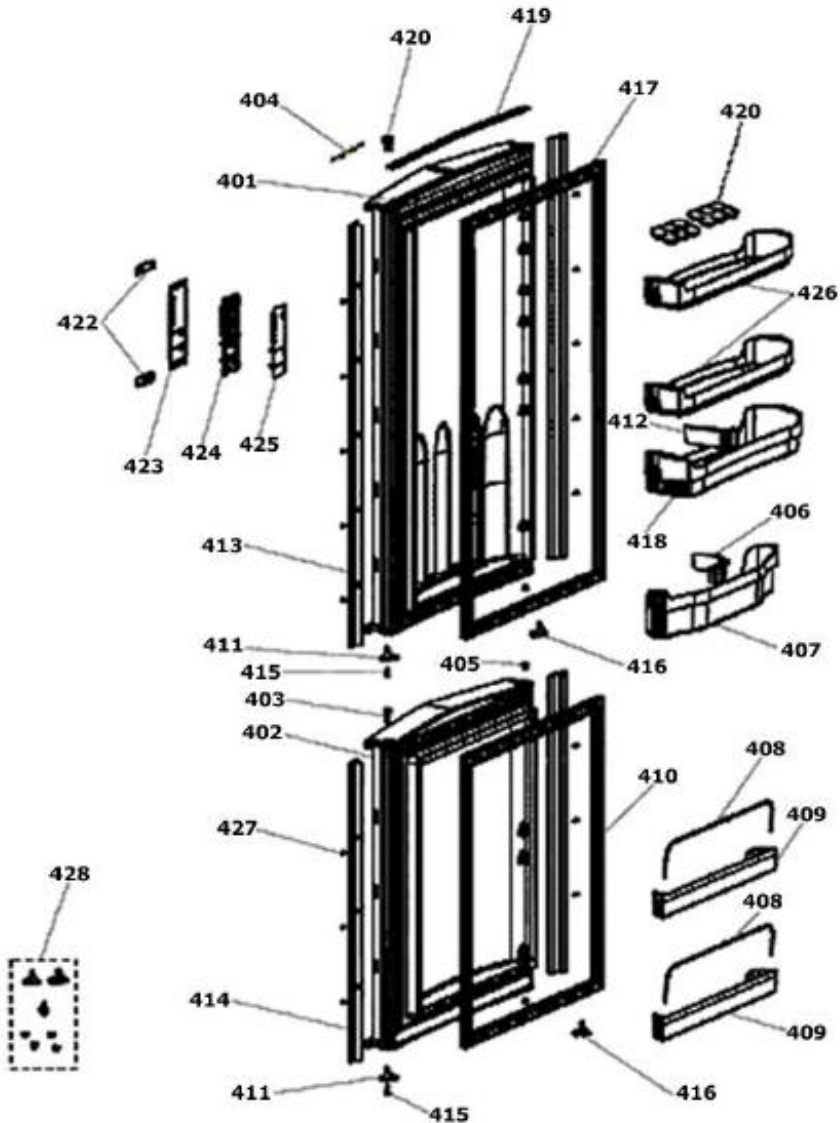

8WBT15HZFS00 PUERTAS

8WBT15HZFS00 PUERTAS

401	326051394	PUERTA REFRIGERADOR INOX
402	326051396	PUERTA FREEZER INOX
403	326003771	BUJE PUERTA COLOR GRIS
404	326041972	EMBLEMA WHIRLPOOL
405	326009358	TAPÓN BUJE PUERTA COLOR GRIS
406	326026663	SEPARADOR BOTELLAS
407	326023984	ANAQUEL BOTELLAS
408	326040003	SUPORTE ANAQUEL PUERTA FREEZER
409	326046891	ANAQUEL PUERTA FREEZER
410	326038972	BURLETE FREEZER
411	326038447	BUJE BATENTE CLICTANTE IZQUIERDO
412	326027358	SEPARADOR
413	326045749	TIRADOR PUERTA REFRIGERADOR
414	326045750	TIRADOR PUERTA FREEZER
415	326049989	TORNILLO
416	326034070	BUJE BATENTE CLICANTE DERECHO COLOR GRIS
417	326038970	BURLETE REFRIGERADOR
418	326023981	ANAQUEL DIVERSOS
419	326050015	CANALÓN CABECERA - COLOR GRIS
420	326041404	PORTA HUEVOS
421	326024352	BUJE CABECERA COLOR GRIS
422	326034141	COMPLEMENTO ESPEJO INTERFACE
423	326054471	ESPEJO INTERFACE
424	326031080	BOTONES INTERFACE
425	326050022	PLACA DE INTERFACE (INCLUE 424)
426	326,052,602	ANAQUEL PEQUENÁ
427	326,048,970	TORNILLO TIRADOR
428	326.052.296	KIT REVERSIÓN PUERTAS COLOR PLATA