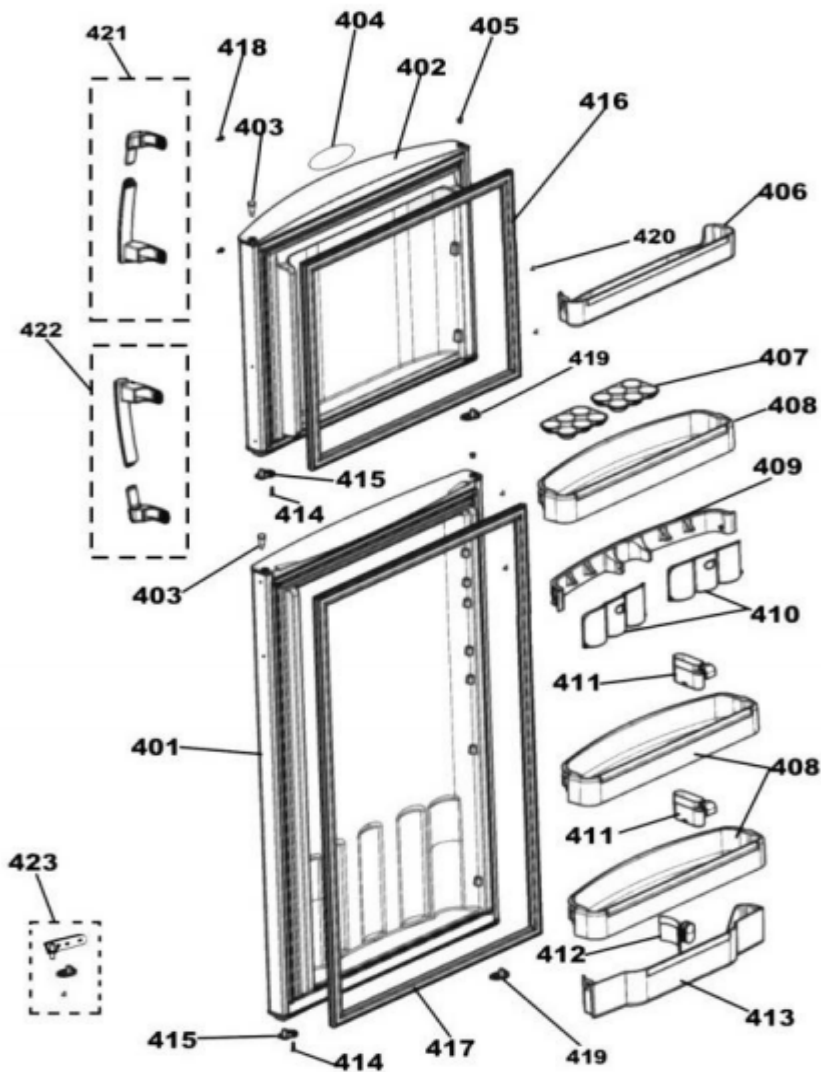

Distribuidor Autorizado

SurteRápido.com

Venta de Refacciones
Electrodomesticas

8WRT15HECSR0 PUERTAS