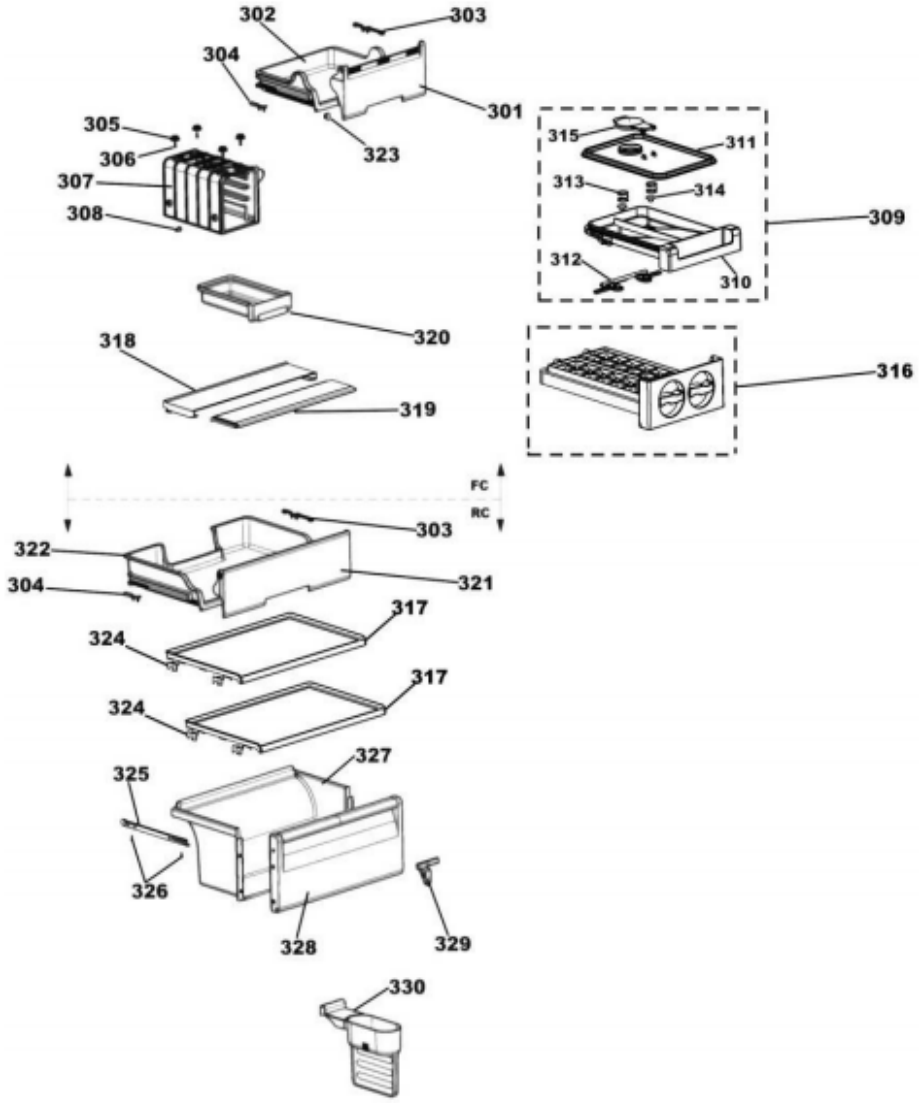

8WRT15HECSR0 CAJONES

8WRT15HECSR0 CAJONES

301	326035425	TAPA FAST FREEZER (S/P)
302	326037292	PARRILLA FAST FREEZER (S/P)
303	326027108	TRABA GUIA DERECHA (S/P)
304	326030041	TRABA IZQUIERDA (S/P)
305	326026358	BUJE SOPORTE TWIST ICE (S/P)
306	415423	TORNILLO M4,2X13MM (S/P)
307	326024631	SOPORTE TWIST ICE (S/P)
308	326030269	PINO FIJACIÓN (S/P)
309	326035742	RECIPIENTE TWIST ICE CONJUNTO (S/P)
310	326035735	RECIPIENTE (S/P)
311	326035738	TAPA RECIPIENTE (S/P)
312	326027295	ACCIONADOR (S/P)
313	326030268	RESORTE ACCIONADOR (S/P)
314	326025749	VALVULA DE RETENCIÓN (S/P)
315	326035740	TAPA PEQUEÑA (S/P)
316	326036050	CUBETERA HIELO CONJUNTO (S/P)
317	326035461	PARRILLA VIDRIO (S/P)
318	326035419	PARRILLA TRASERA (S/P)
319	326035417	PARRILLA FRONTAL (S/P)
320	326035433	RECIPIENTE HIELO (S/P)
321	326035455	TAPA COLD ROOM (S/P)
322	326035451	PARRILLA COLD ROOM (S/P)
323	326030726	TOPE DE LA TAPA FAST FREEZER (S/P)
324	326033218	ENGATE DERECHO PARRILLA VIDRIO (S/P)
324	326033220	ENGATE IZQUIERDO PARRILLA VIDRIO (S/P)
325	326028068	CARRIL DERECHO CAJÓN LEGUMBRES (S/P)
325	326028069	CARRIL IZQUIERDO CAJÓN LEGUMBRES (S/P)
327	326041258	CAJÓN LEGUMBRES (INCLUE 328 & 329) (S/P)
328	326035479	FRONTAL CAJÓN LEGUMBRES (S/P)
329	326029786	REGULADOR HUMEDAD (S/P)
330	326026671	SEPARADOR LEGUMBRES (S/P)