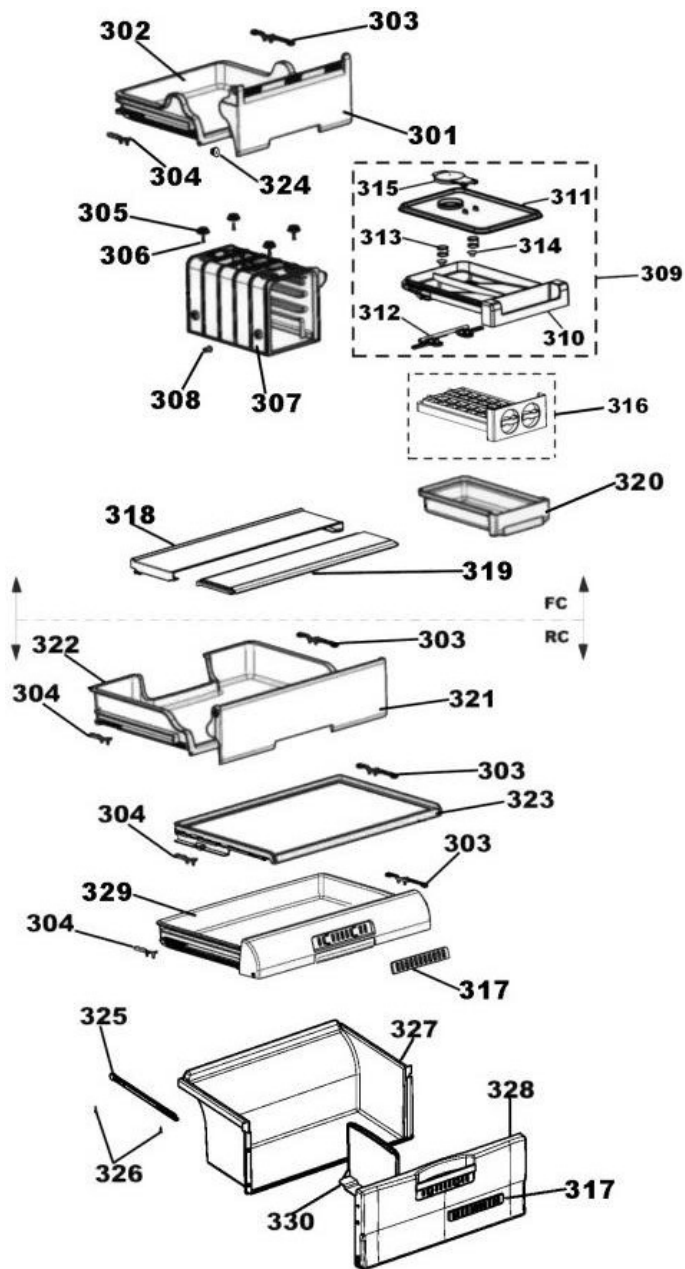

Distribuidor Autorizado

SurteRápido.com

Venta de Refacciones
Electrodomesticas

Refrigerador Whirlpool 8WRT15HEVS00

Distribuidor Autorizado

SurteRápido.com

Venta de Refacciones
Electrodomesticas

Refrigerador Whirlpool 8WRT15HEVS00

No. Ilus.	DESCRIPCIÓN	No. de Parte
301	Tapa fast freezing	326024641
302	Cajón deslizante(in. 303, 304 & 324)	326036065
303	Traba guia derecha	326027108
304	Traba izquierda	326030041
305	Buje soporte hielo facil	326026358
306	Tornillo M4,2x13mm	415423
307	Soporte hielo facil	326051328
308	Perno fijación	326030269
309	Recipiente hielo facil conjunto	326033313
310	Recipiente	326024628
311	Tapa recipiente	326024624
312	Accionador	326027295
313	Resorte accionador	326030268
314	Valvula de retención	326025749
315	Tapa pequeña	326024621
316	Cubetera hielo conjunto	326032714
317	Regulador humedad	326027145
318	Estante trasera	326024645
319	Estante frontal	326024643
320	Recipiente hielo	326024635
321	Tapa extra frio	326026791
322	Cajón deslizante extra frio	326053686
323	Parrilla vidrio	326023570
324	Tope de la tapa fast freezing	326030726
325	Carril derecho cajón legumbres	326028068
325	Carril izquierdo cajón legumbres	326028069
326	Tornillo	326030800