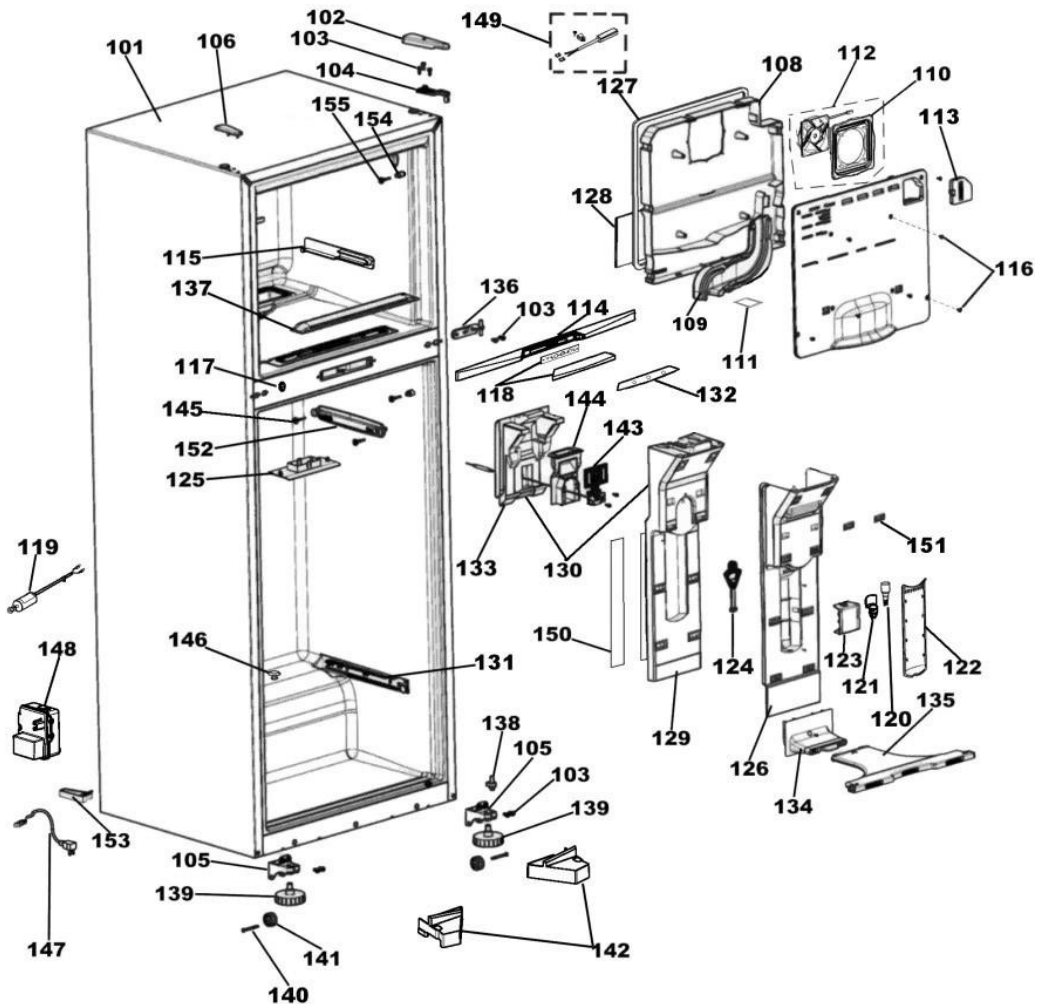

Distribuidor Autorizado

SurteRápido.com

Venta de Refacciones
Electrodomesticas

Refrigerador Whirlpool 8WRT15HEVS00

Distribuidor Autorizado

SurteRápido.com

Venta de Refacciones
Electrodomesticas

Refrigerador Whirlpool 8WRT15HEVS00

No. Ilus.	DESCRIPCIÓN	No. de Parte
101	Gabinete color gris	***
102	Tapa bisagra superior color gris	326047290
103	Tornillo M5,5x15mm	326003100
104	Bisagra superior	326033528
105	Bisagra inferior	326023354
106	Tapa color gris	326047296
107	Tapa frontal evaporador	326024316
108	Tapa trasera (in.109, 111, 127 128)	326056653
109	Conducto	326047601
110	Soporte flexible motor ventilador	326024102
111	Aislación ducto	326049604
112	Motor ventilador 24VDC/3,6W	326041249
113	Alojamiento sensor freezer	326027314
114	Consola color gris	326034293
115	Carril inferior derecho freezer	326025635
115	Carril inferior izquierdo freezer	326025637
116	Tornillo M4,2x13mm	415423
117	Buje consola	151709001
118	Tarjeta interface & Complemento	326050044
119	Capacitor 15uf 400V	326045899
120	Lámpara 127V / 15W	2003171
121	Soporte lámpara	326022938
122	Protector lámpara refrigerador	326031194
123	Soporte lámpara refrigerador	326033059
124	Accionador damper	326041310
125	Soporte	4213068
126	Tapa difusor aire	326047678