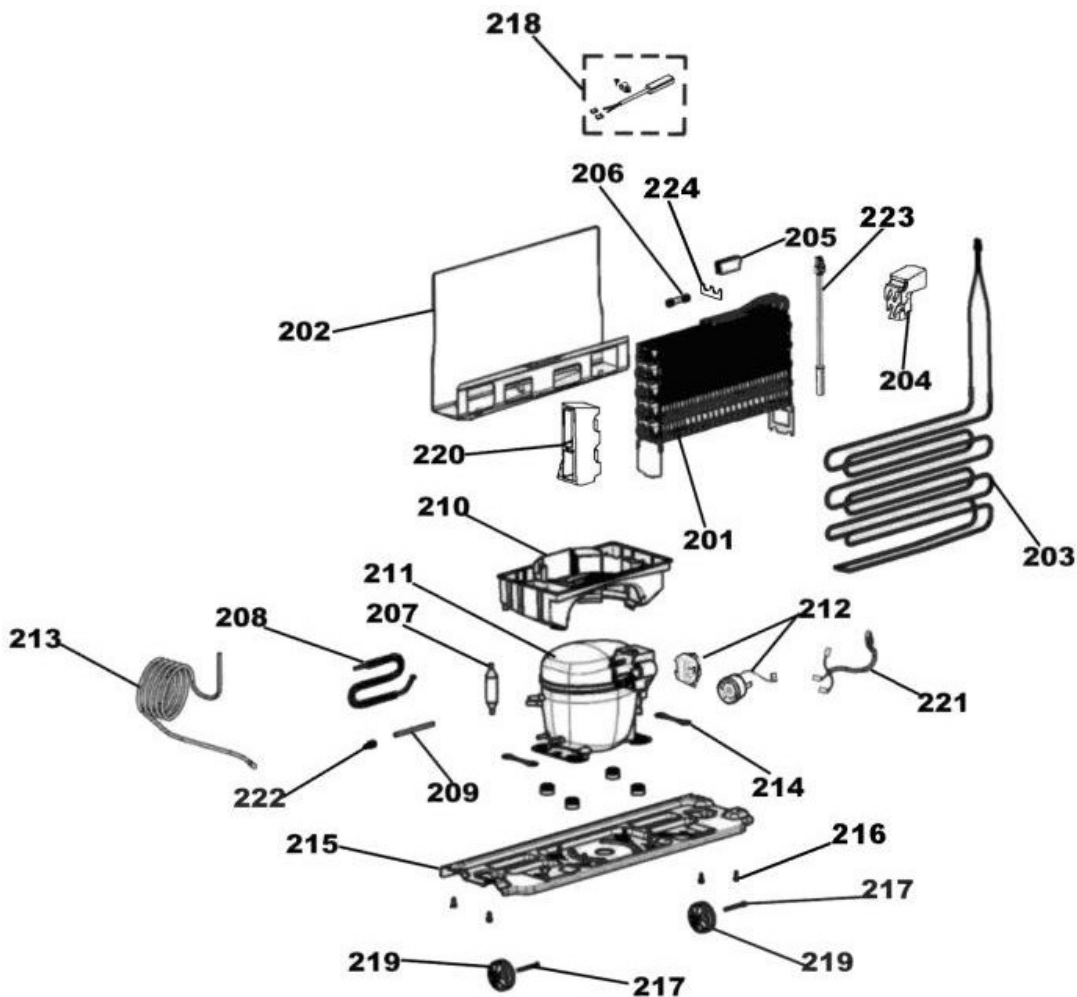

Distribuidor Autorizado

SurteRápido.com

Venta de Refacciones
Electrodomesticas

Refrigerador Whirlpool 8WRT15HEVS00

Distribuidor Autorizado

SurteRápido.com

Venta de Refacciones
Electrodomesticas

Refrigerador Whirlpool 8WRT15HEVS00

No. Ilus.	DESCRIPCIÓN	No. de Parte
201	Evaporador conjunto (i. 202 & 203)	326040242
202	Colector deshielo	326028811
203	Resistencia deshielo 127V/50-60Hz - 231W	326020721
204	Calzo EPS derecho	326033759
205	Soporte sensor deshielo	326025856
206	Conexión lockring	326008340
207	Filtro secador	210307001
208	Complemento linea succion & aislacion	326041253
209	Tubo servicio	326039932
210	Recipiente evaporacion	4225961
211	Compresor EGZ 70HLP 110-127V/60Hz	326047318
212	Rele/prot. term. EGZ 70HLP	326036103
213	Pre-condensador	326051306
214	Tira fijación compresor	326007042
215	Base compresor	326011341
216	Tornillo M4,8x9,5mm	326049974
217	Eje rueda	326049953
218	Kit sensor temp - freezer & deshielo	326013997
219	Rueda trazera	326024468
220	Calzo EPS izquierdo	326033760
221	Conjunto cable compresor	326049987
222	Conexión lockring -cierre	326035753
223	Termofusible	326020724
224	Clip tubo evaporador	326030829