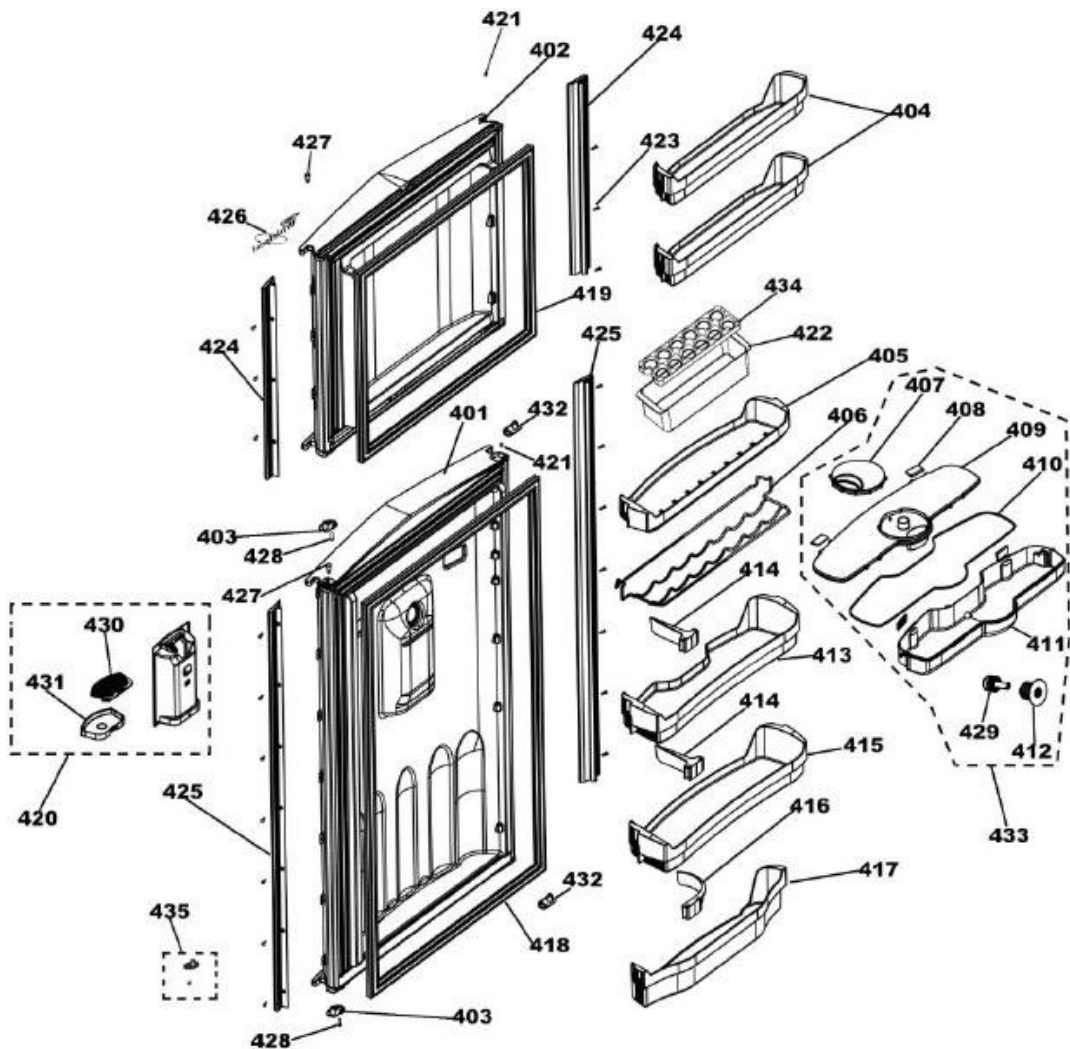

Distribuidor Autorizado

SurteRápido.com

Venta de Refacciones
Electrodomesticas

Refrigerador Whirlpool 8WRT15HEVS00

Distribuidor Autorizado

SurteRápido.com

Venta de Refacciones
Electrodomesticas

Refrigerador Whirlpool 8WRT15HEVS00

No. Ilus.	DESCRIPCIÓN	No. de Parte
401	Puerta refrigerador inox	326042672
402	Puerta freezer inox	326056291
403	Buje batente clicante derecho	326034070
404	Anaquelel puerta freezer	326023979
405	Anaquelel pequenã	326052602
406	Porta latas	326029751
407	Tapa	326026039
408	Traba reservorio	326026033
409	Tapa reservorio	326035569
410	Aislación reservorio	326026037
411	Reservorio	326026042
412	Sello valvula reservorio	326026028
413	Anaquelel diversos	326030722
414	Separador paquetes	326027358
415	Anaquelel	326023981
416	Separador botellas	326026663
417	Anaquelel botellas	326023984
418	Burlete refrigerador	326031143
419	Burlete freezer	326031145
420	Dispenser conjunto (inclue 430 & 431)	326034369
421	Tapón buje puerta color gris	326009358
422	Cesto porta huevos	326024637
423	Tornillo tirador puerta	326048970
424	Tirador puerta freezer	326049996
425	Tirador puerta refrigerador	326049994
426	Emblema Whirlpool	326041972
427	Buje puerta color gris	326003771