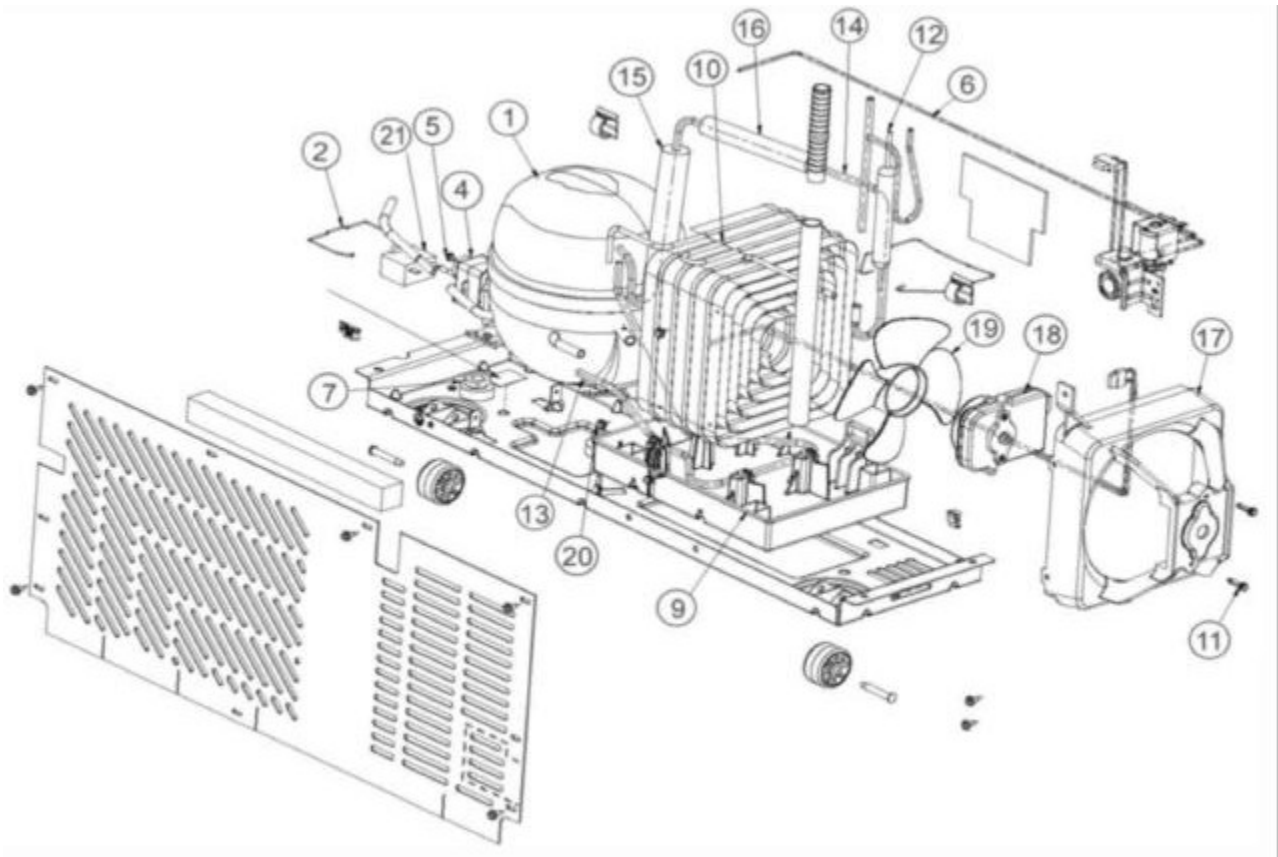

REFRIGERADOR 8WRT16YADSA00

nd	Whirlpool
capaCity	16 p3
Color	Satina

Unit Parts