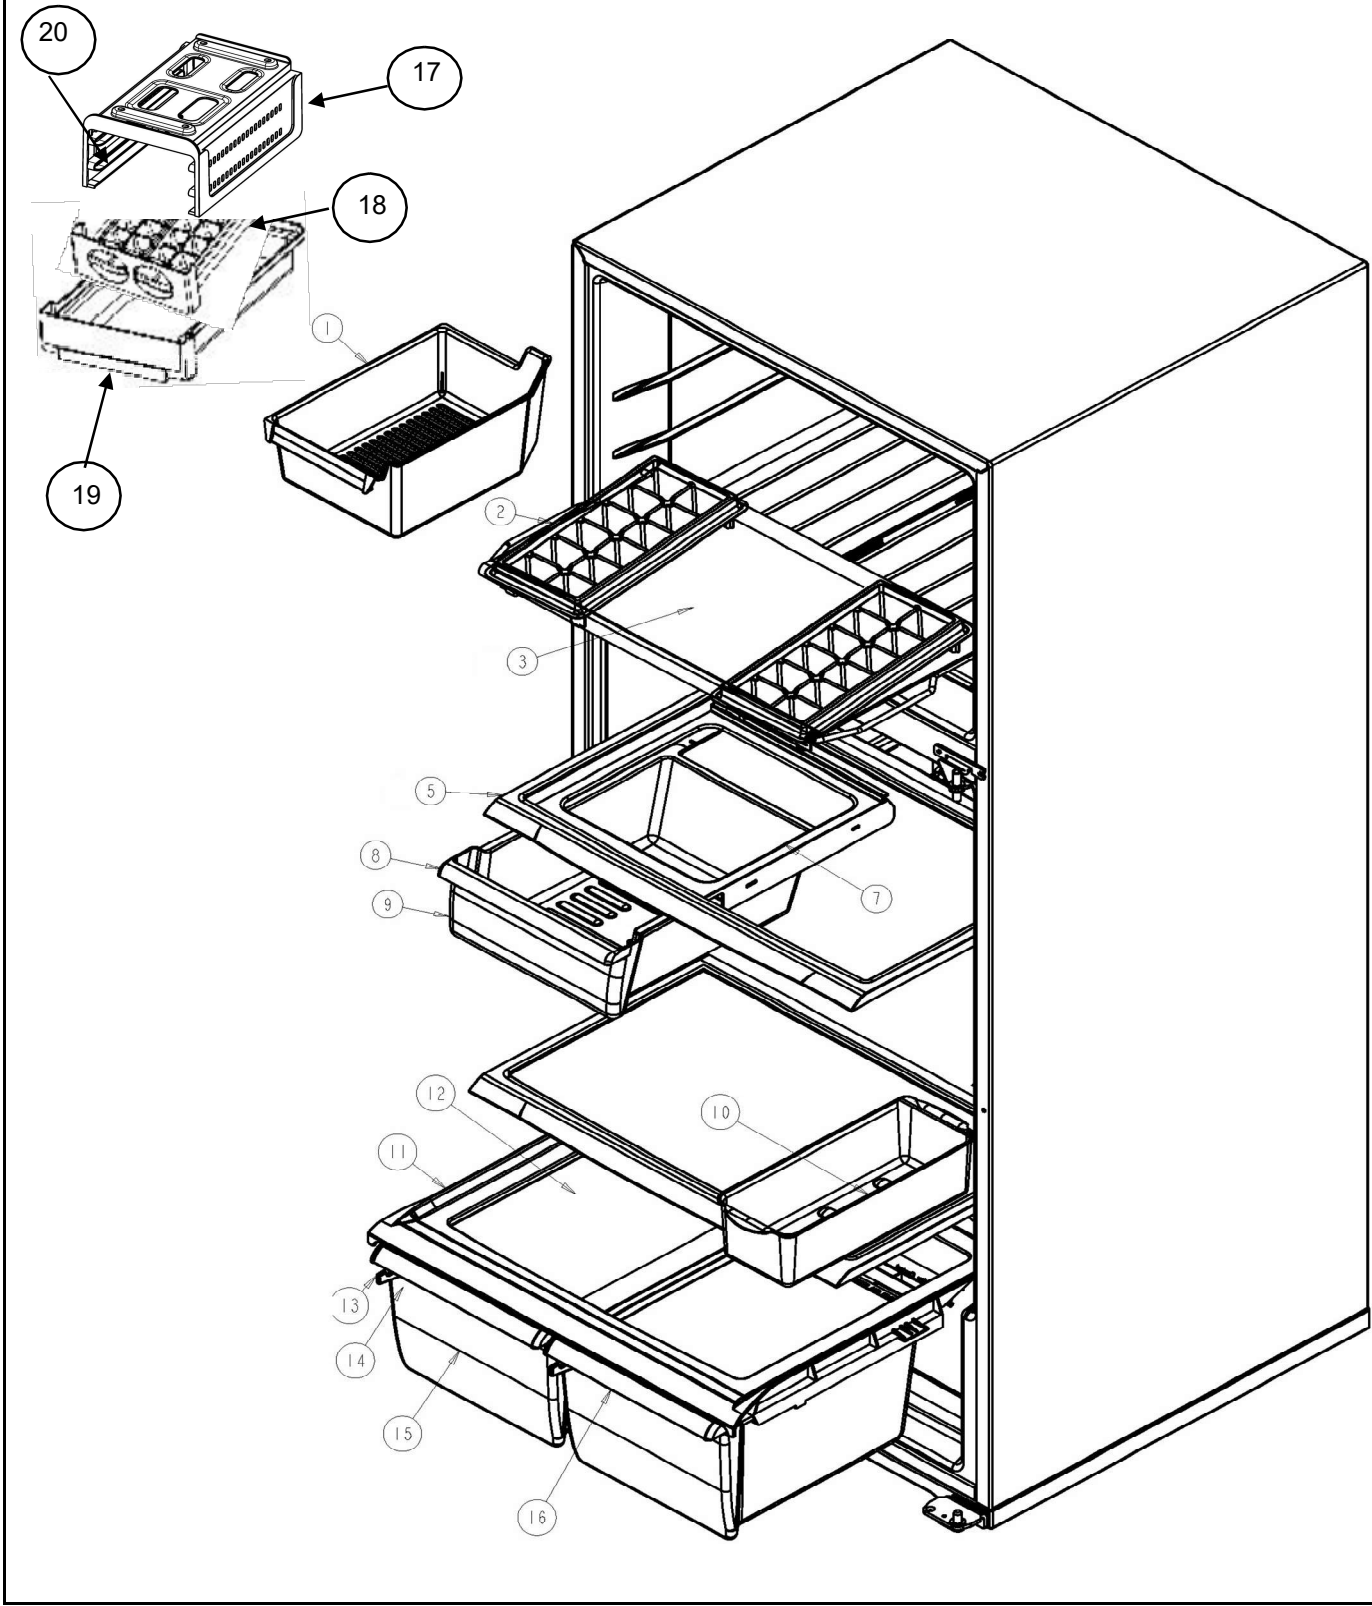

EXPLOSIONADO DE PARTES

REFRIGERADORES AUTOMÁTICOS

Modelo:

8WRT18YFDSA00

REFRIGERADOR 8WRT18YFDSA00

ca
capacidad
Color

Whirlpool
18 pies
Satina

Parrillas / Cajones

REFRIGERADOR 8WRT18YFDSA00

Marca		Whirlpool	
Capacidad		18 pies	
Color		Satina	
Parrillas / Cajones			
R e f	Descripción	C a n t	Numero de Parte
1	Cajón para cubos de hielos	**	***
2	Charola para hielos	**	***
3	Ensamble parrilla congelador	1	2264803
✓	Sujetador charolas de hielo	**	***
5	Ensamble parrilla refrigerador	2	2265761
7	Sujetador cajon de carnes	1	2256601
8	Vista cajon de carnes	1	2265750
9	Cajón de carnes	1	2265814
10	Cajón para huevos	1	2265800
11	Cubierta plastica cajón legumbrero	1	2222031
12	Vidrio para cubierta legumbrera	1	2265802
13	Cuerpo control de humedad	2	2212446
14	Deslizador control de humedad	2	2176222
15	Cajon legumbrero	2	2265813
✓	Cajon legumbrero ensamble con control de humedad	2	2265813
16	Vista cajon de legumbres	2	2265758
17	Soporte Twist Ice	1	2265367
18	Ensamble charola de hielo twist	1	2265635
19	Contenedor hielos	1	2265627
20	Tornillo sujetador soporte	1	488208