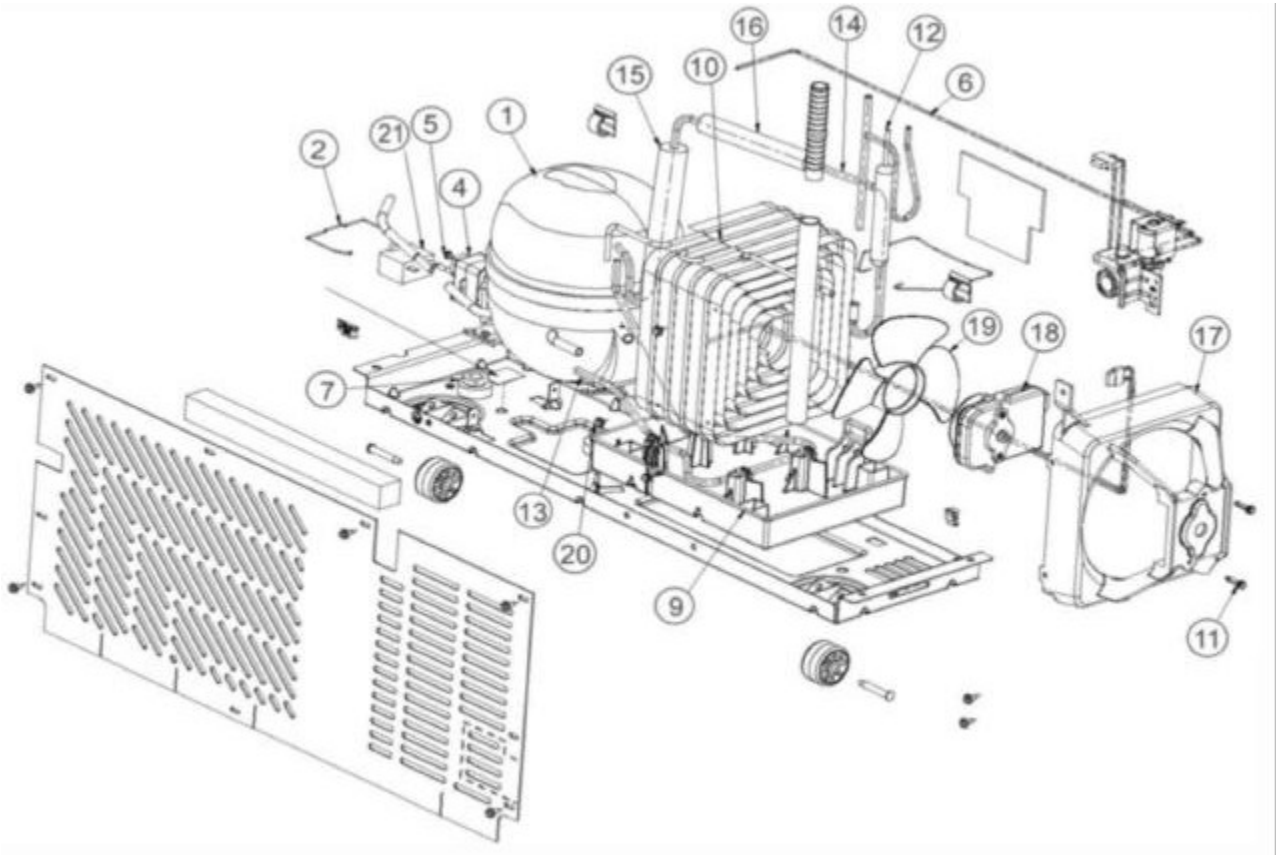

REFRIGERADOR 8WRT18YFDSA00

ca
Capacidad
Color

Whirlpool
18 pies
Satina

Sistema Sellado

REFRIGERADOR 8WRT18YFDSA00

Marca		Whirlpool	
Capacidad		18 pies	
Color		Satina	
Sistema Sellado			
R e f	Descripción	C a n t	Numero de Parte
1	Compresor	1	2217634
2	Clip Capacitor	1	2212996
3	Capacitor	1	2264017
4	Combo Dívive	1	2225929
5	Remate Combo Dívive	1	2264516
6	Arnes	1	2320723
7	Amortiguador para Compresor	4	2264447
8	Chaveta	4	24364001
9	Charola de Deshielo	1	2263928
10	Condensador Compacto	1	2264004
11	Screw 7.18 x .750 MHW PTT LSER	3	8533859
12	Filtro Deshidratador	1	2320731
13	Tubo de descarga	1	2316179
14	Extension de tubo de descarga	1	2264131
15	Cubierta tubo de descarga	1	2161302
16	Cubierta tubo de descarga	1	2264838
17	Cubierta Condensador	1	2263929
18	Motor Condensador	1	2188875
19	Aspas del Motor Codnensador	1	2264129
20	Screw 8-18 x 10.3 MHW 30 DEG	3	2264841
21	Celda Reflectiva	1	2210833

Nota: La referencia que aparezcan en su num de parte con asteriscos *** indica que no aplica para este modelo.