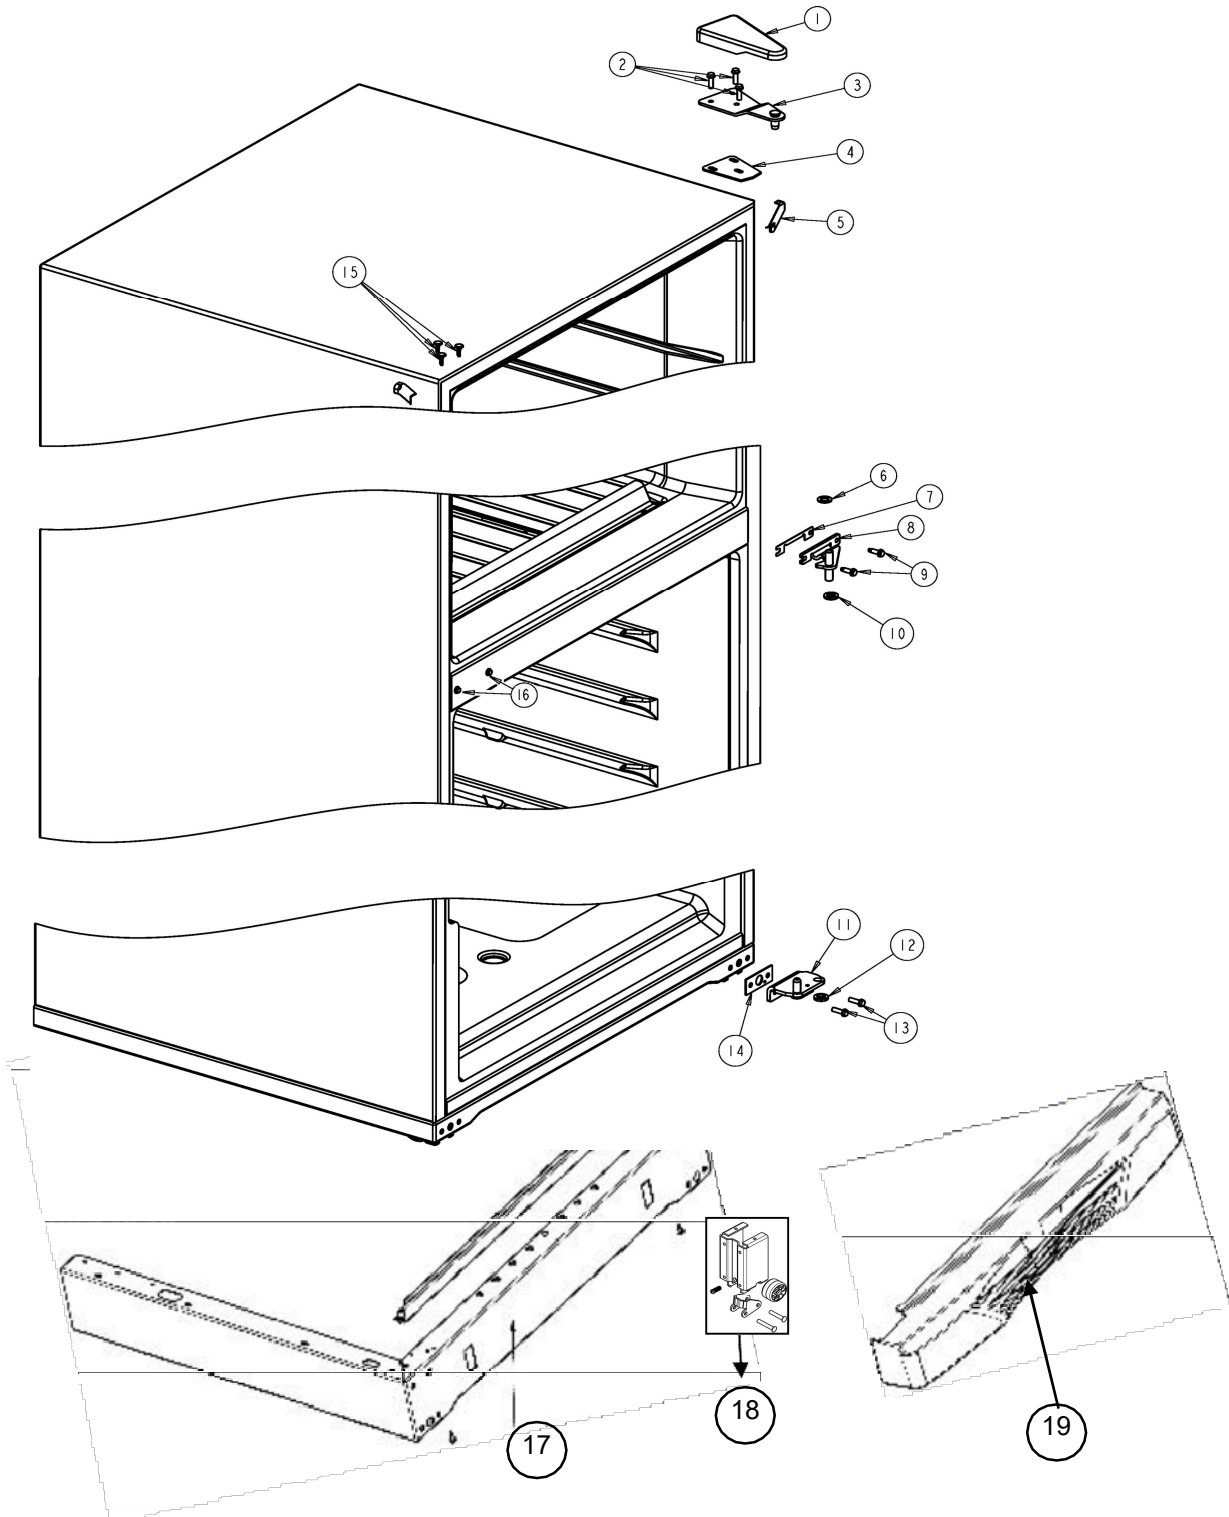

REFRIGERADOR 8WRT18YFDSA00

ca
capacidad
Color

Whirlpool
18 pies
Satina

Gabinete

REFRIGERADOR 8WRT18YFDSA00

Capacidad		18 pies	
Color		Satina	
Gabinete			
R e f	Descripción	C a n t	Numero de Parte
1	Cubierta para bisagra	1	2213363
2	Tornillo 12-24x0.685 AHW	3	489497
3	Bisagra superior	1	2261963
4	Separador bisagra superior	1	2222288
5	Vista para esquina gabinete	2	2215384
6	Arandela plana	1	489341
7	Separador bisagra central	1	2215385
8	Bisagra central	1	2166086
9	Tornillo 12-24x0.700 AHW	2	489497
10	Arandela 7/64 Nylon	3	487576
11	Bisagra inferior	1	2221927
12	Arandela 7/64 Nylon	1	487576
13	Tornillo 12-24x0.685 AHW	2	489497
14	Separador bisagra inferior	1	2201567
15	Tapón para agujero de bisagra (Gabinete)	3	941839
16	Tapón para tornillo parte intermedia (Gabinete)	2	2261848B
17	Base ensamble	1	2264956B
18	Ruedas de ajuste ensamble	2	2264963
19	Zoclo	1	2264923B