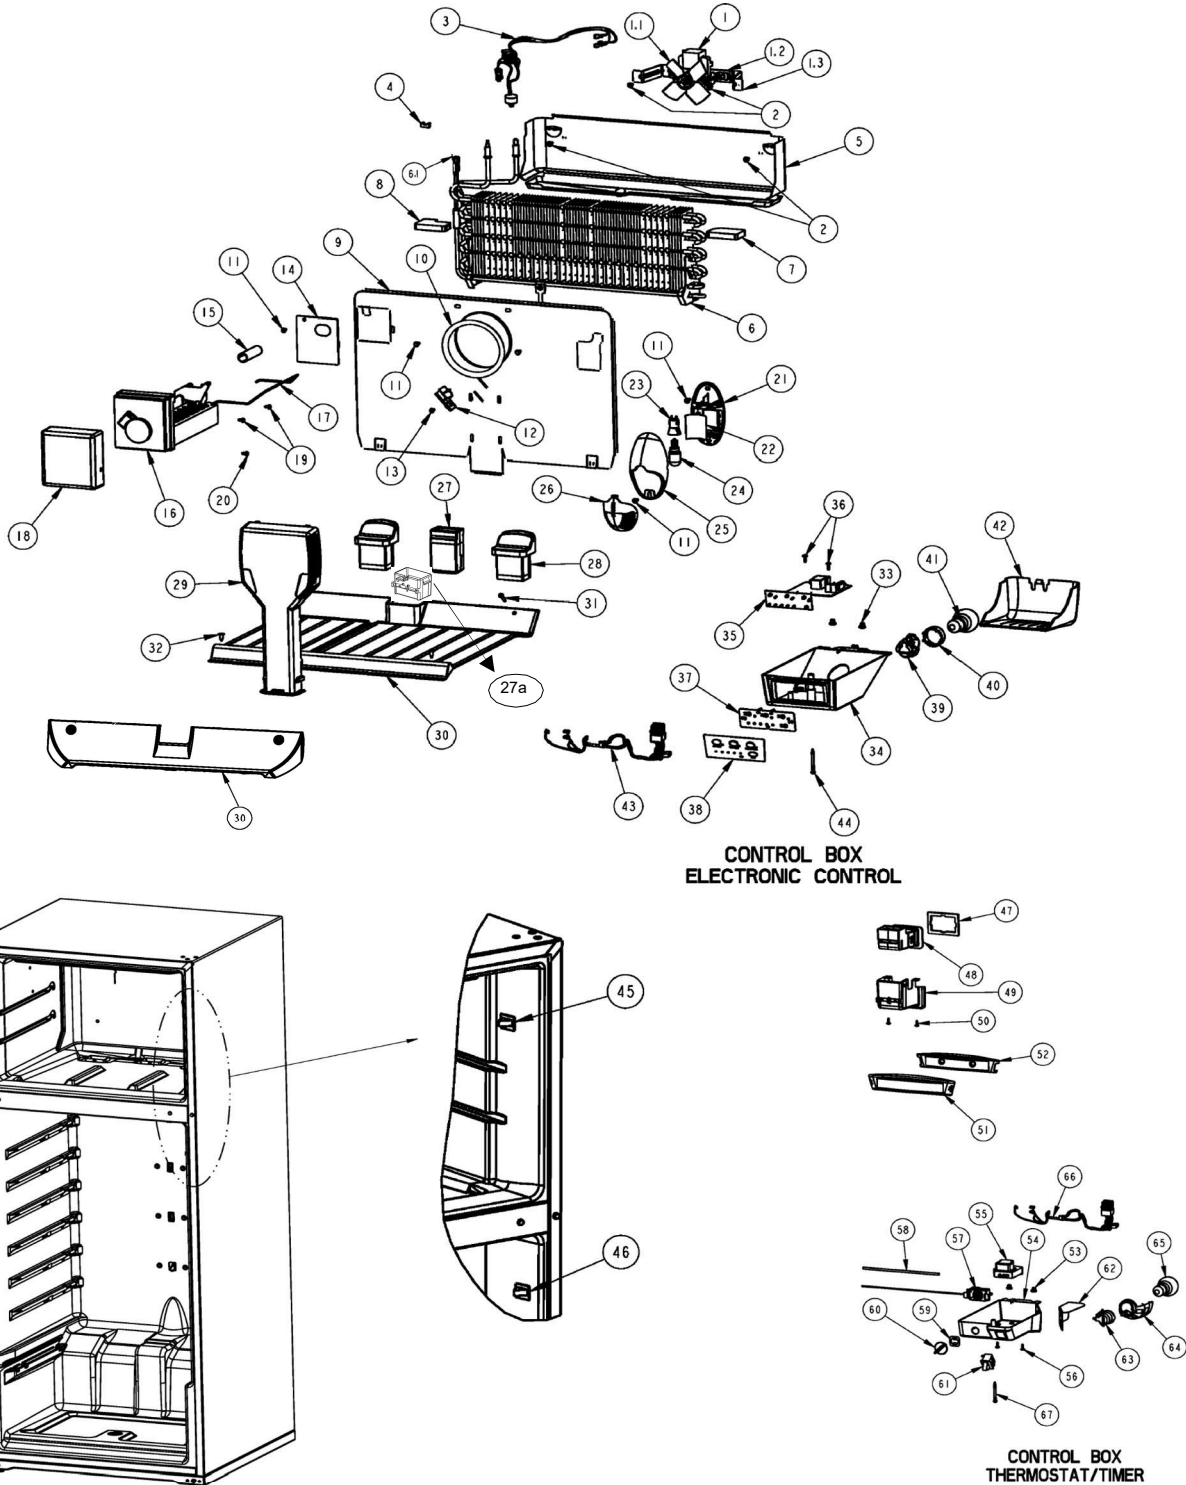

REFRIGERADOR 8WRT18YFDSA00

ca
Capacidad
Color

Whirlpool
18 pies
Satina

Sistema de aire / Caja control

REFRIGERADOR 8WRT18YFDSA00

Capacidad		Whirlpool	
Color		18 pies	
Sistema de aire / Caja control		Satina	
R e f	Descripción	C a n t	Numero de Parte
1	Motor evaporador	1	2201212
1.1	Aspas para motor evaporador	1	2169142
1.2	Amortiguador para motor evaporador	2	2264462
1.3	Bracket soporte posterior motor evaporador	1	2197405
✓	Bracket soporte frontal motor evaporador	1	2263290
2	Tornillo 8-18 X .600	2	489442
3	Ensamble arnes congelador (con bimetal)	1	2265818
4	Clip Bimetal	**	***
5	Charola de deshielo	1	2264762
6	Evaporador ensamble	1	2263920
6.1	Resistencia de deshielo	1	2176942
7	Soporte evaporador der.	1	2262192
8	Soporte evaporador izq.	1	2262191
9	Cubierta evaporador	1	2265634
10	Anillo cubierta evaporador	**	***
11	Tornillo 8-18 X .500	4	489478
12	Deflector de aire	**	***
13	Tornillo 8-18 X .375	**	***
14	Cubierta para agujero en cubierta evaporador	2	2217784
15	Tubo entrada de agua	**	***
16	Ensamble Ice Maker	**	***
17	Brazo de corte de funcionamiento	**	***
18	Cubierta frontal para Ice Maker	**	***
19	Tornillo 8-18 X .813	**	***
20	Tornillo 8-18 X .500	**	***
21	Sujetador foco congelador	**	***
22	Deflector de luz congelador	**	***
23	Socket	**	***
24	Foco	**	***
25	Sujetador cubierta foco	**	***
26	Cubierta foco congelador	**	***
27	Ducto de aire ensamble	1	2252831
27a	Cubierta ducto de aire ensamble	**	***
28	Ducto de retorno	2	2316186
29	Torre de aire	**	***
30	Ducto aire congelador	1	2261978
31	Tornillo 8-18 X 1.000	2	2262178
32	Grapa sujetador	**	***
33	Rivets	2	939962
34	Caja de control deshielo electronico	1	2263311
35	Control electronico ensamble	1	2265823
36	Tornillo 6-20 X .500	**	***