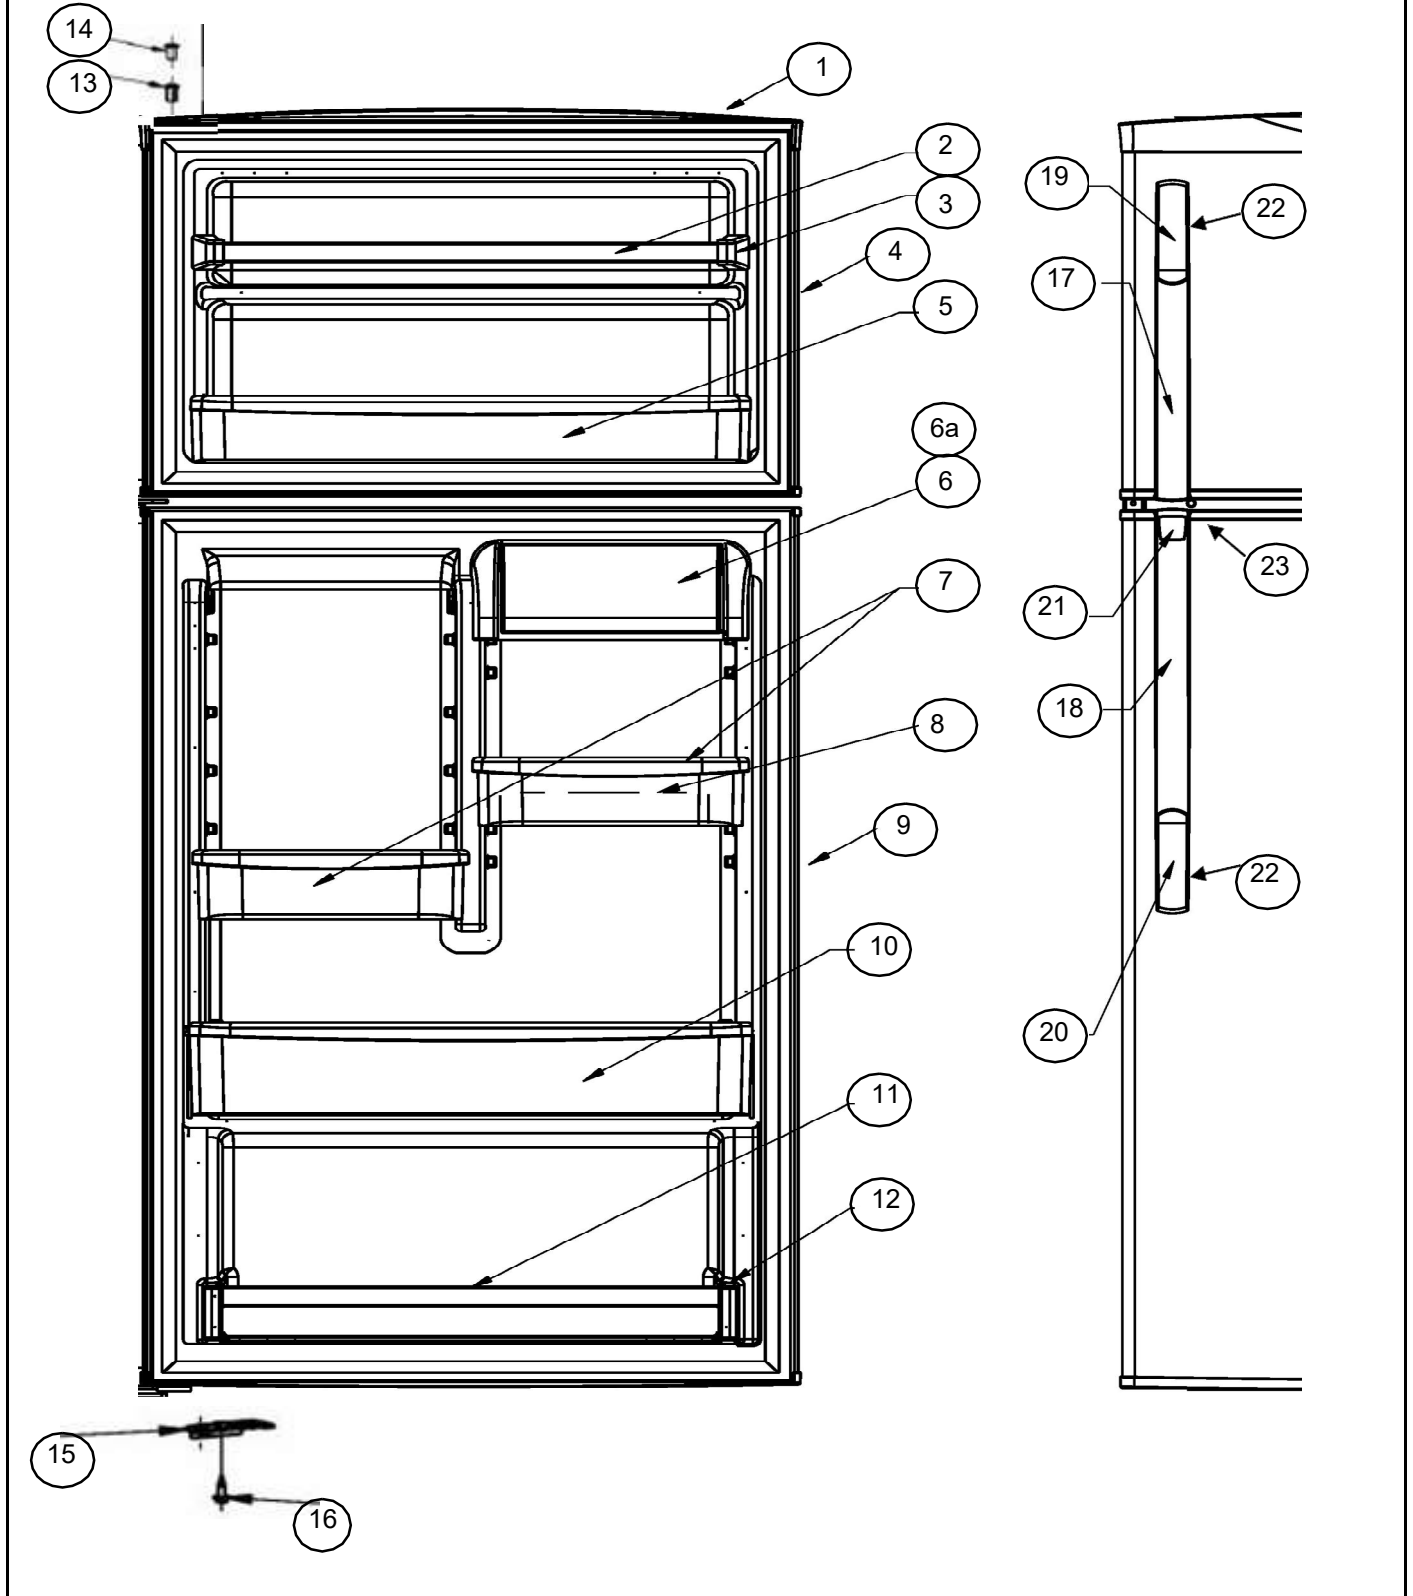

REFRIGERADOR 8WRT18YFDSA00

ca
capacidad
Color

Whirlpool
18 pies
Satina

Puertas

REFRIGERADOR 8WRT18YFDSA00

Marca		Whirlpool	
Capacidad		18 pies	
Color		Satina	
Puertas			
R e f	Descripción	C a n t	Numero de Parte
1	Placa marca Whirlpool	1	2255121
2	Barandilla congelador	**	***
3	Remate barandilla	**	***
4	Puerta ensamble congelador (incluye contrapuerta y empaque)	1	2264925L
5	Anaqueles congelador	2	2266692
6	Compartimiento multiusos	1	2264921
6a	Tapa compartimiento multiusos	1	2265751
7	Anaqueles móviles	2	2266690
8	Rack para huevos	1	2265800
9	Puerta ensamble refrigerador (incluye contrapuerta y empaque)	1	2264928L
10	Anaqueles fijos refrigerador	1	2266694
11	Barandilla refrigerador	1	2265734
12	Remate barandilla refrigerador	1	2156007
13	Capsula de giro	8	2179167
14	Tapon para capsula de giro	4	941839
15	Freno puerta	2	2189202
16	Tornillo 8-16 X .580 MPN SL/CR PT	2	8533904
17	Jaladera congelador	1	2265619B
18	Jaladera refrigerador	1	2265622B
19	Remate jaladera congelador	1	2265620C
20	Remate jaladera refrigerador	1	2265623C
21	Placa marca jaladera	1	2266393
22	Tornillo remates	**	W10002730
23	Tornillo end cap	1	W10000090