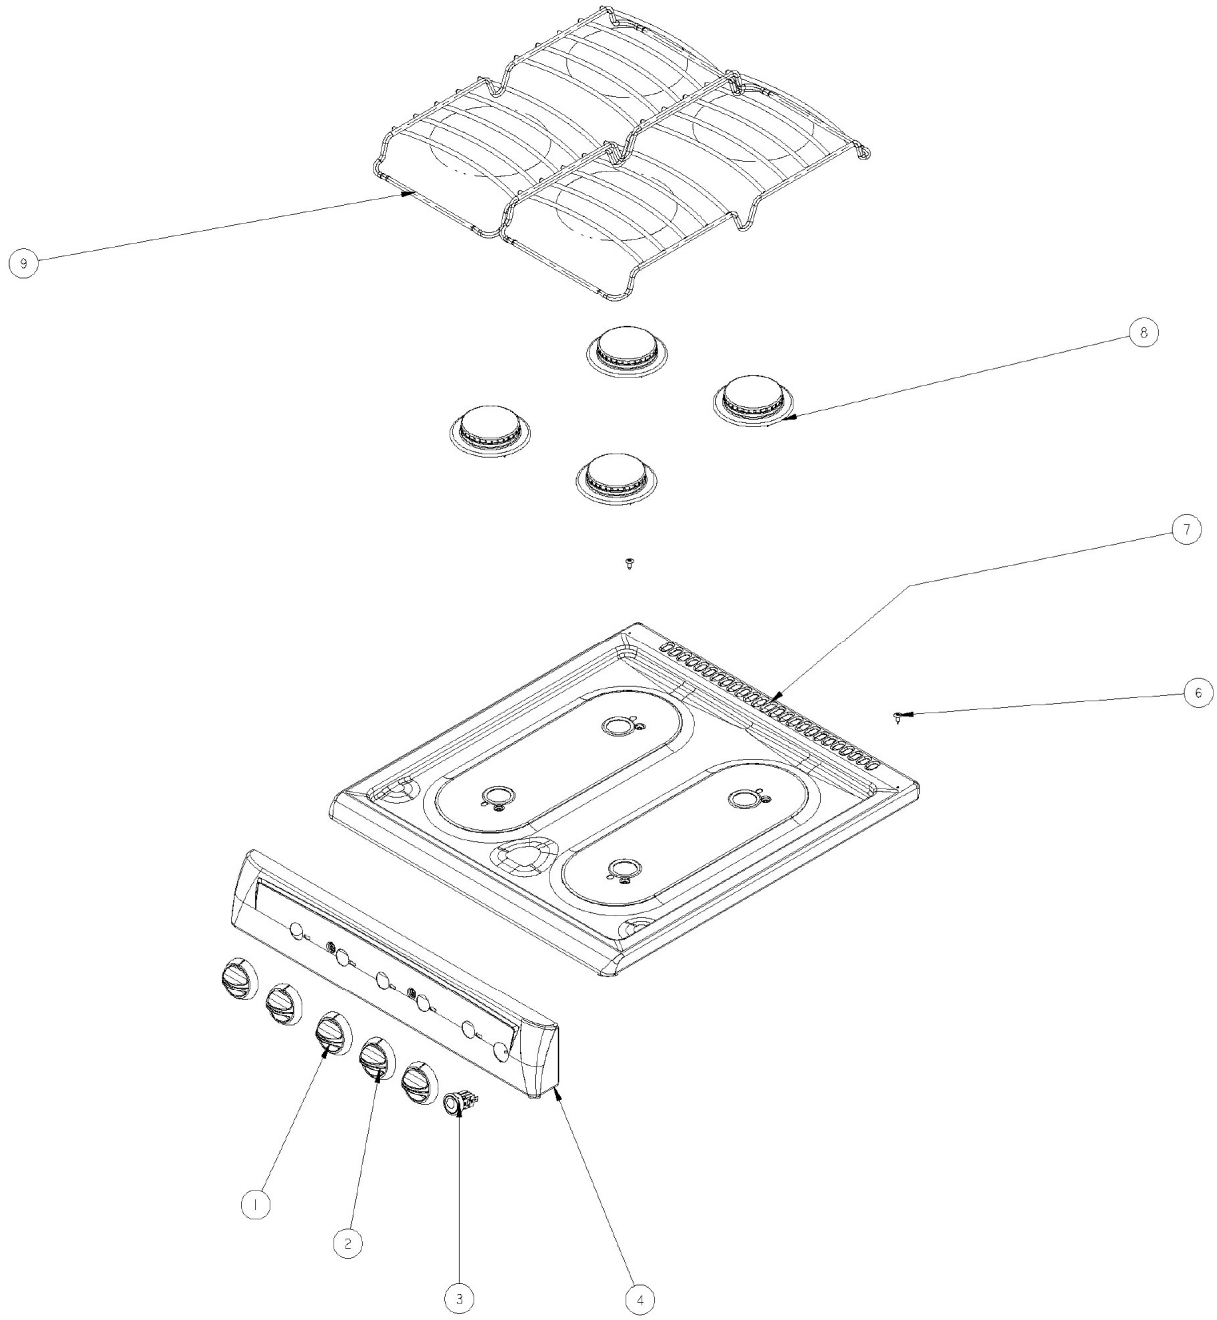

ESTUFA AB20214RB0