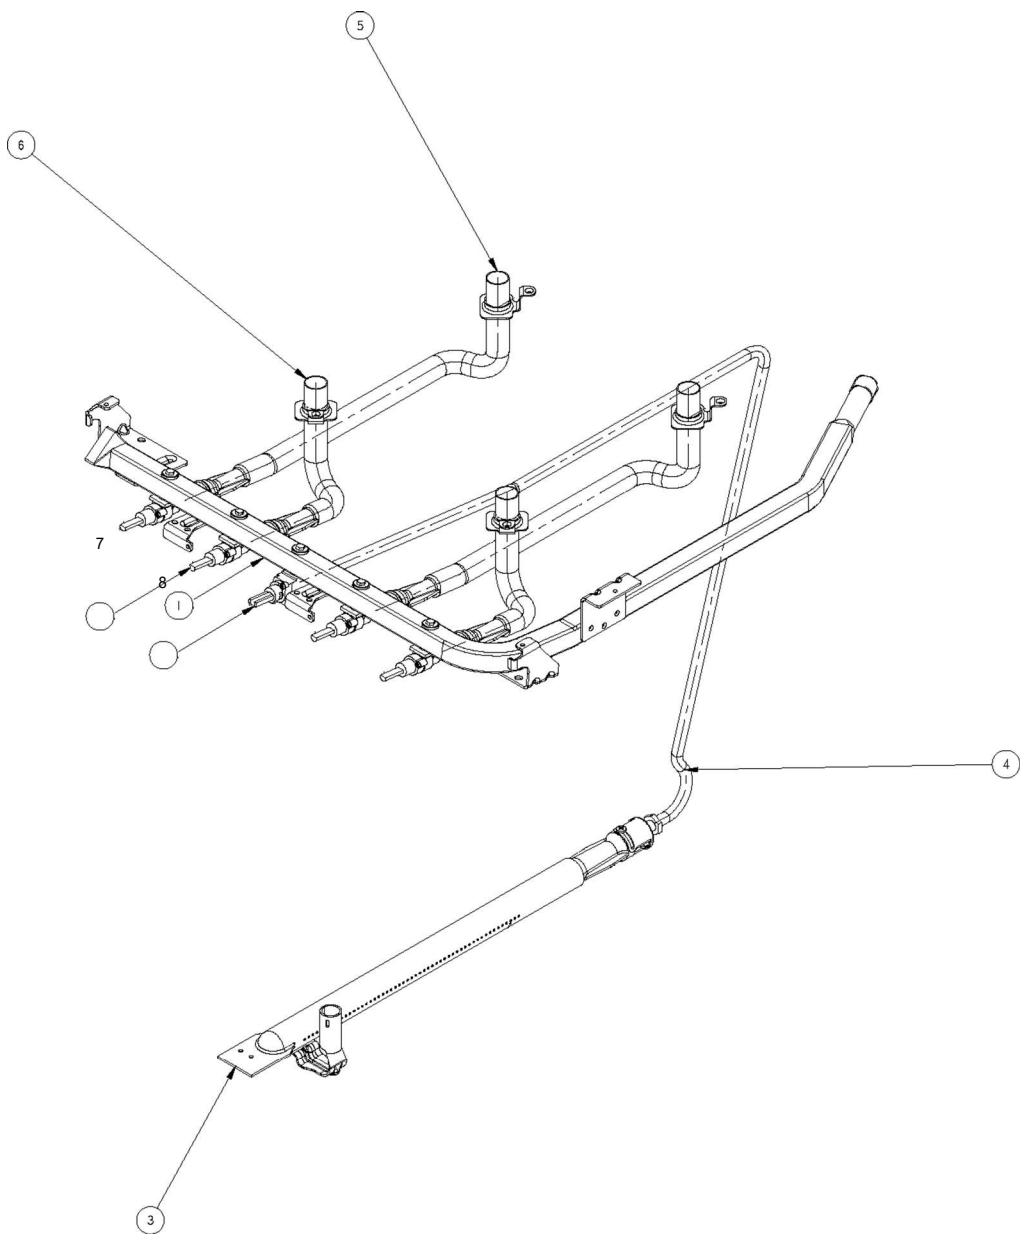

ESTUFA AB20214RB0