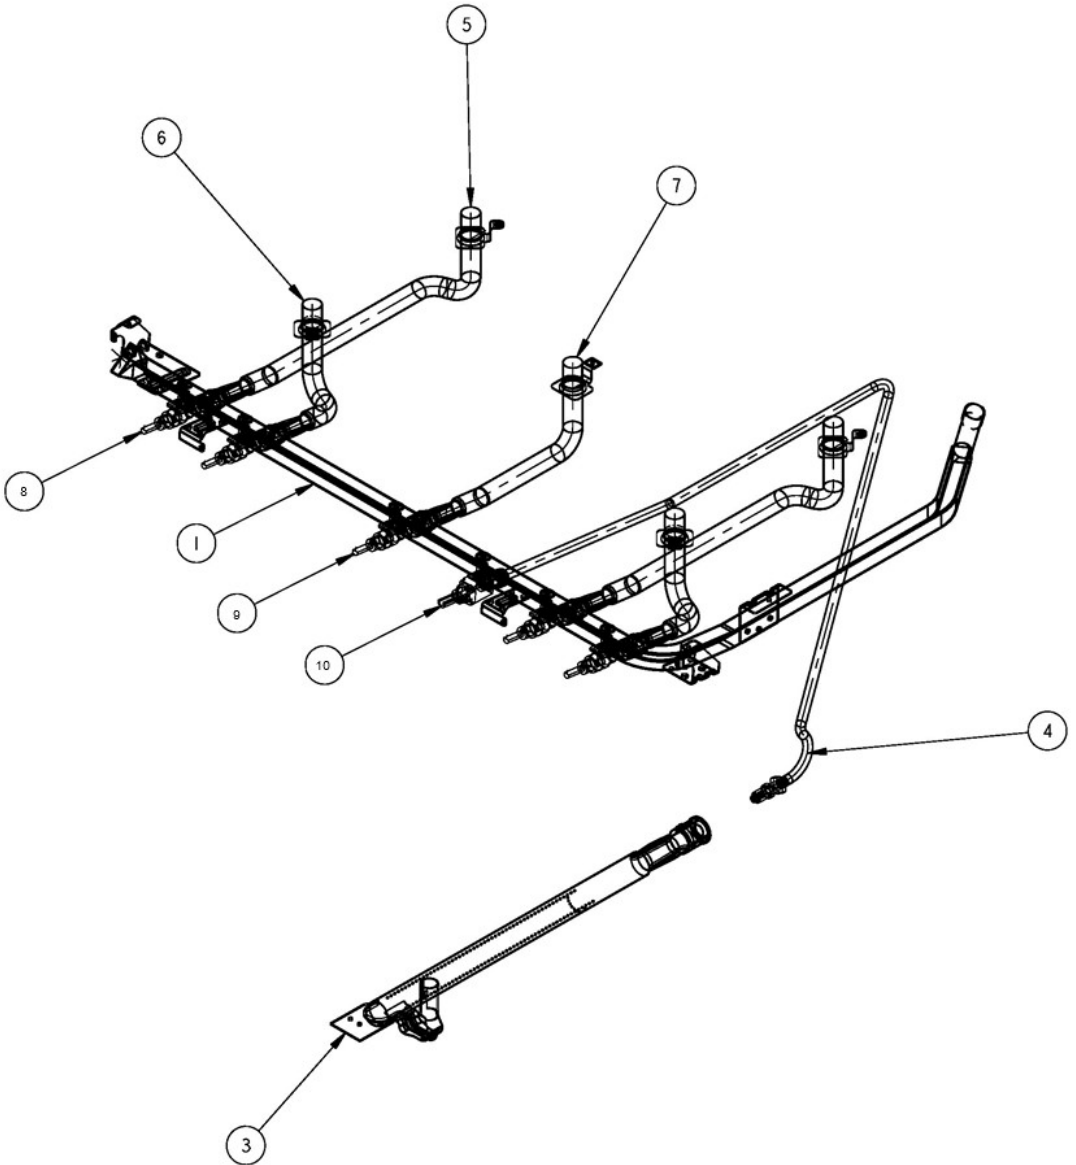

Distribuidor Autorizado

SurteRápido.com

Venta de Refacciones
Electrodomesticas

Estufa Whirlpool ACE3443KA1

Distribuidor Autorizado

SurteRápido.com

Venta de Refacciones
Electrodomesticas

Estufa Whirlpool ACE3443KA1

No.illus.	DESCRIPCIÓN	No. de Parte
1	Tubo de válvulas ensamble	98010722
3	Quemador horno ensamble	98012188
4	Tubo doblado para quemador horno	98004307
5	Tubo quemador superior posterior	6610244
6	Tubo quemador superior frontal	6610243
7	Tubo quinto quemador	6610245
8	Válvula seguridad quemador superior	6610213
9	Válvula quinto quemador gas L.P.	6610293
10	Válvula termocontrol gas L.P.	98010089
11	Kit conversión Gas LP a Gas Natural	98005966
12	Kit conversión Gas Natural a Gas LP	98010671