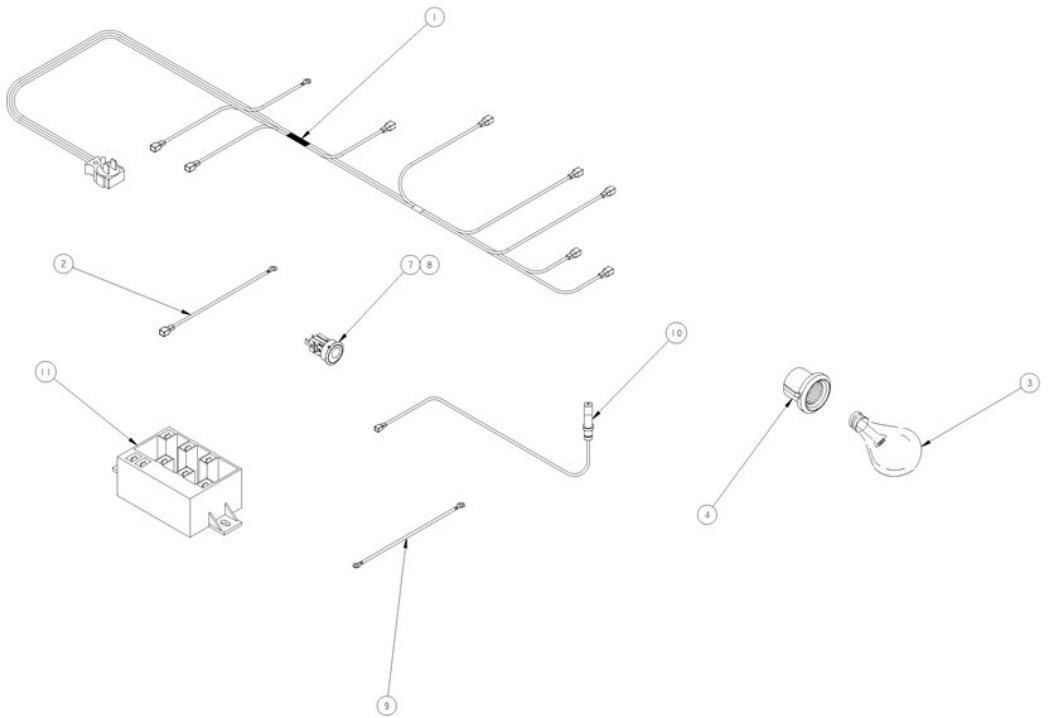

Distribuidor Autorizado

SurteRápido.com

Venta de Refacciones
Electrodomesticas

Estufa Whirlpool ACE3443KA1

No.illus.	DESCRIPCIÓN	No. de Parte
1	Tubo de válvulas ensamble	98010722
3	Quemador horno ensamble	98012188
4	Tubo doblado para quemador horno	98004307
5	Tubo quemador superior posterior	6610244
6	Tubo quemador superior frontal	6610243
7	Tubo quinto quemador	6610245
8	Válvula seguridad quemador superior	6610213
9	Válvula quinto quemador gas L.P.	6610293
10	Válvula termocontrol gas L.P.	98010089
11	Kit conversión Gas LP a Gas Natural	98005966
12	Kit conversión Gas Natural a Gas LP	98010671

Distribuidor Autorizado

SurteRápido.com

Venta de Refacciones
Electrodomesticas

Estufa Whirlpool ACE3443KA1