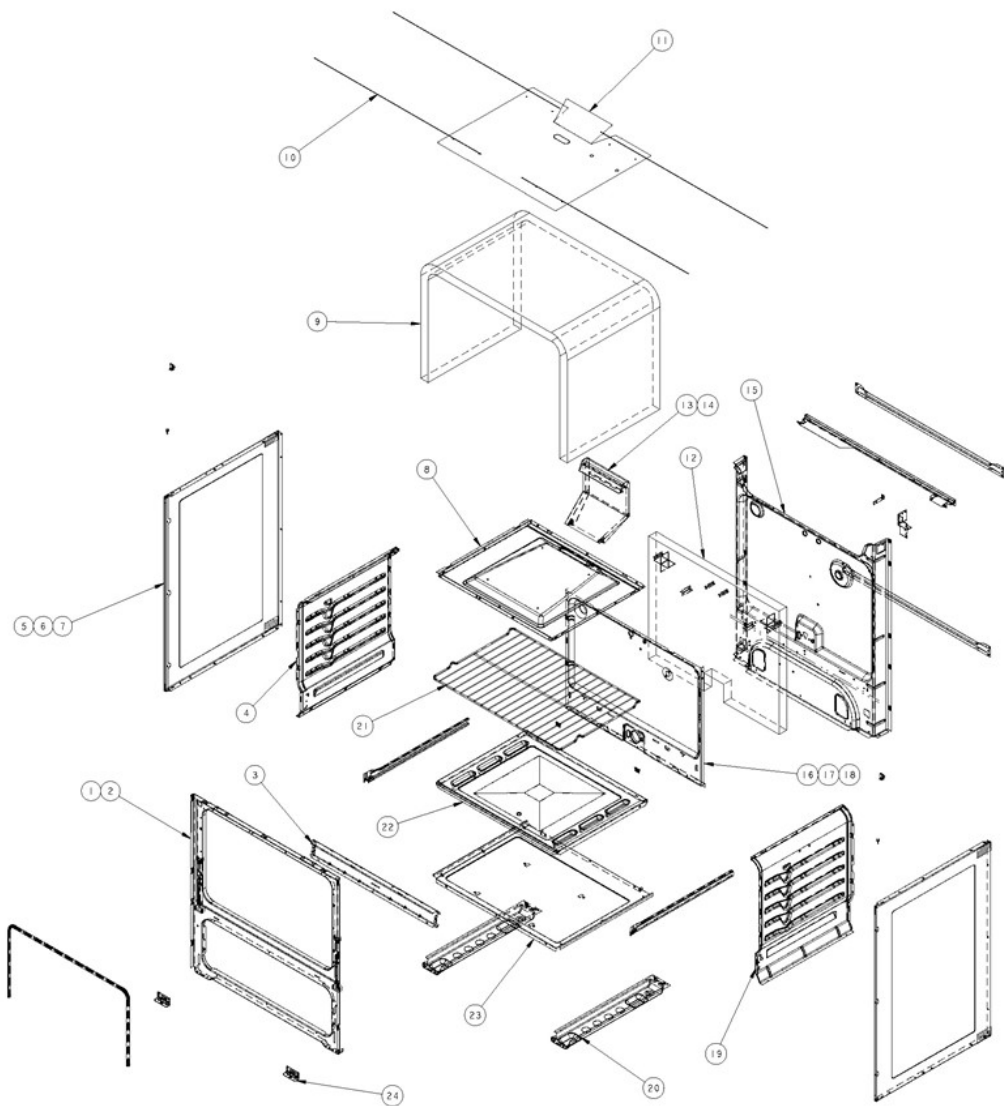

Distribuidor Autorizado

SurteRápido.com

Venta de Refacciones
Electrodomesticas

Estufa Whirlpool ACE3443KA1

Distribuidor Autorizado

SurteRápido.com

Venta de Refacciones
Electrodomesticas

Estufa Whirlpool ACE3443KA1

<u>No. Ilus.</u>	<u>DESCRIPCIÓN</u>	<u>No. de Parte</u>
1	Bastidor frontal ensamble	98006750
3	Soporte quemador horno	98004453
4	Lateral del horno izquierdo	98005757
5	Panel lateral exterior	98010044
8	Techo horno	98004447
9	Aislante techo y lateral horno	98004285
10	Cable aislante	98004294
11	Protector superior de aislante	98008025
12	Aislante posterior	98004286
13	Caja chimenea	98003799
15	Panel fondo posterior	98007461
16	Respaldo horno	98004442
19	Lateral del horno derecho	98005758
20	Base riel	98003830
21	Parrilla de horno	98013737
22	Charola horno	98005588
23	Base	98003847
24	Pie base riel	98007126