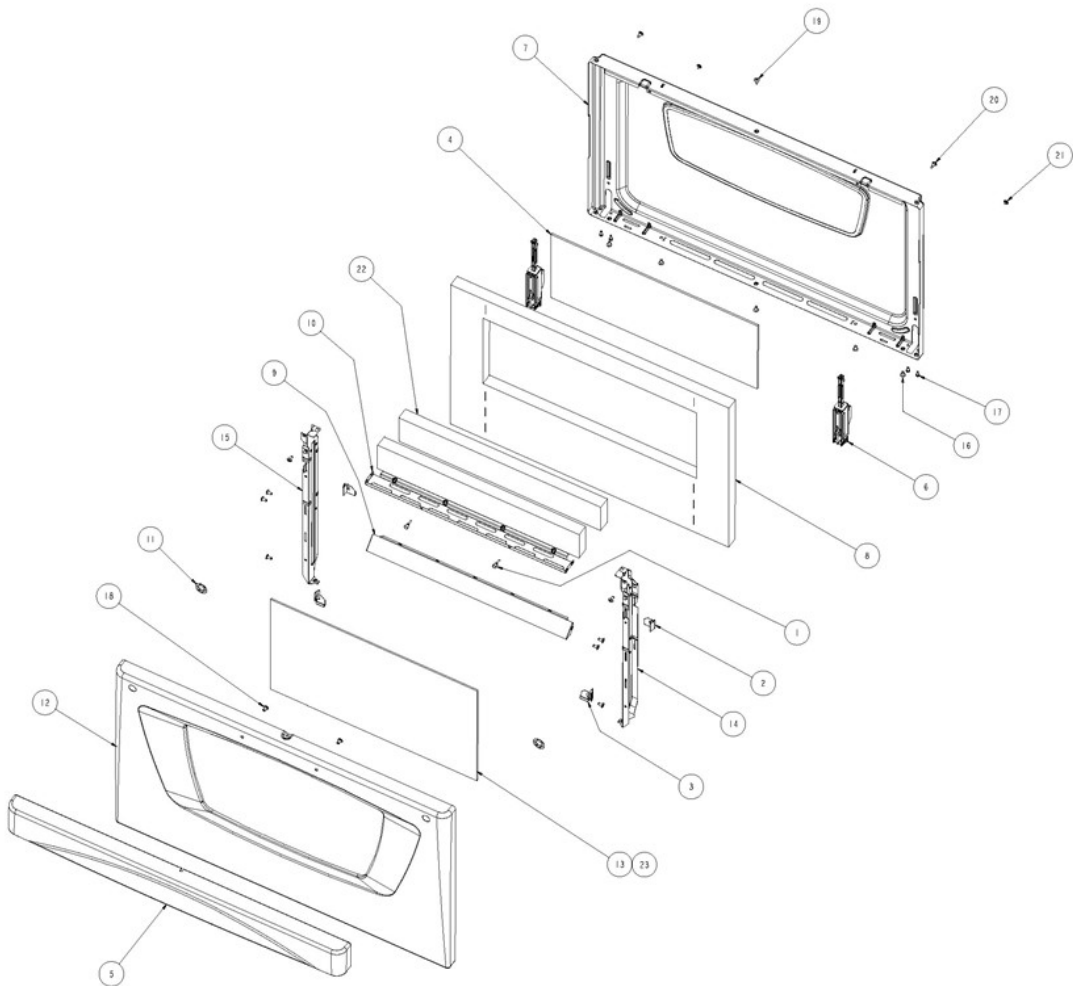

Distribuidor Autorizado

SurteRápido.com

Venta de Refacciones
Electrodomesticas

Estufa Whirlpool ACE3443KA1

Distribuidor Autorizado

SurteRápido.com

Venta de Refacciones
Electrodomesticas

Estufa Whirlpool ACE3443KA1

No. Ilus.	DESCRIPCIÓN	No. de Parte
1	Bumper	98004979
2	Clip glass retainer derecho	98004953
3	Clip glass retainer izquierdo	98004952
4	Vidrio interior puerta horno	98011194
5	Jaladera puerta horno	98004197
6	Bisagra ensamble	98004788
7	Panel interior puerta horno	98010182
8	Aislante puerta horno	98006753
9	Soporte de fibra de vidrio inferior	98012904
10	Soporte de fibra de vidrio superior	98004938
11	Nut-push	98004650
12	Panel exterior puerta horno	98009463
13	Vidrio exterior puerta horno	98012731B
14	Sujetador derecho para vidrio	98004564
15	Sujetador izquierdo para vidrio	98004629
17	Tornillo	98004993
19	Tornillo	98006728
20	Tornillo	98004218
21	Tornillo	98008699
24	Puerta horno ensamble	98013287N