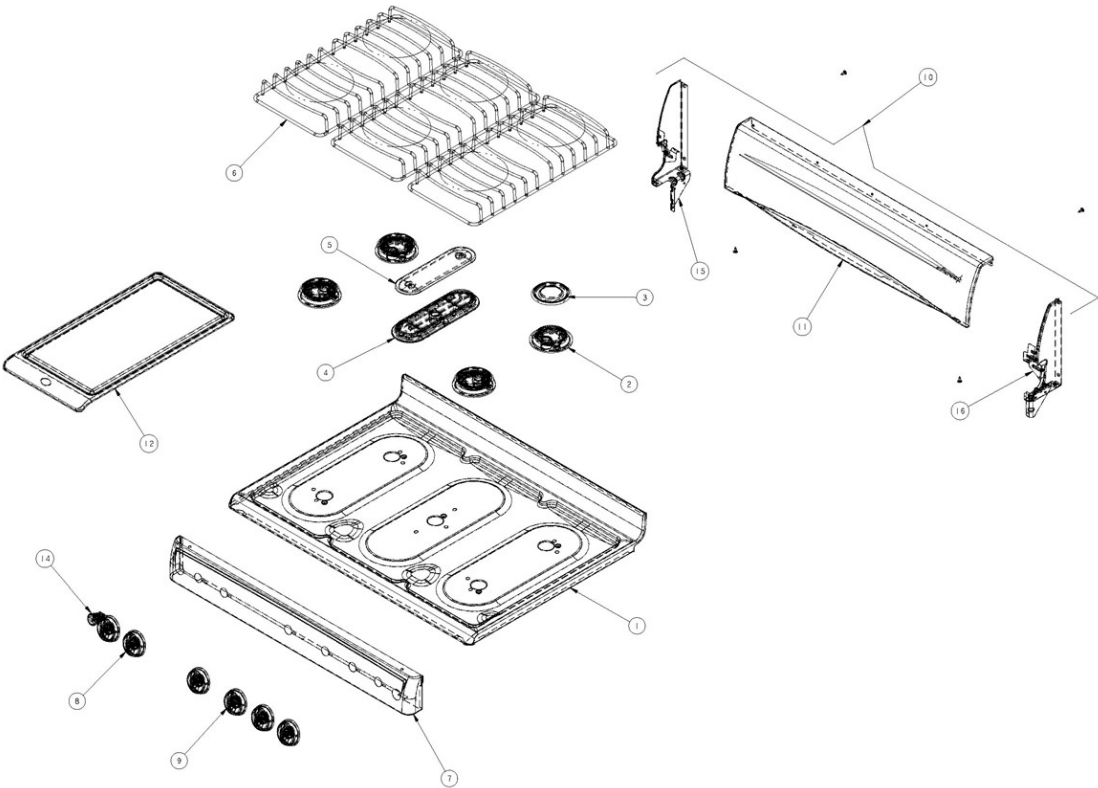

Distribuidor Autorizado

SurteRápido.com

Venta de Refacciones
Electrodomesticas

Estufa Whirlpool ACE3443KA1

Distribuidor Autorizado

SurteRápido.com

Venta de Refacciones
Electrodomesticas

Estufa Whirlpool ACE3443KA1

<u>No. Ilus.</u>	<u>DESCRIPCIÓN</u>	<u>No. de Parte</u>
1	Cubierta superior	98009680
2	Cabeza quemador	98004410
3	Tapa cabeza quemador	98005518
4	Cabeza quinto quemador	98007204
5	Tapa cabeza quinto quemador	98003981
6	Parrilla cubierta superior	98009286
7	Frente perillas	98012630
8	Perilla válvula quemador superior	98009231
9	Perilla válvula termostato	98009232
11	Panel respaldo superior	98009574
12	Comal	98004267
15	Remate respaldo superior izquierdo	98004008
16	Remate respaldo superior derecho	98004009
17	Placa marca	98012626