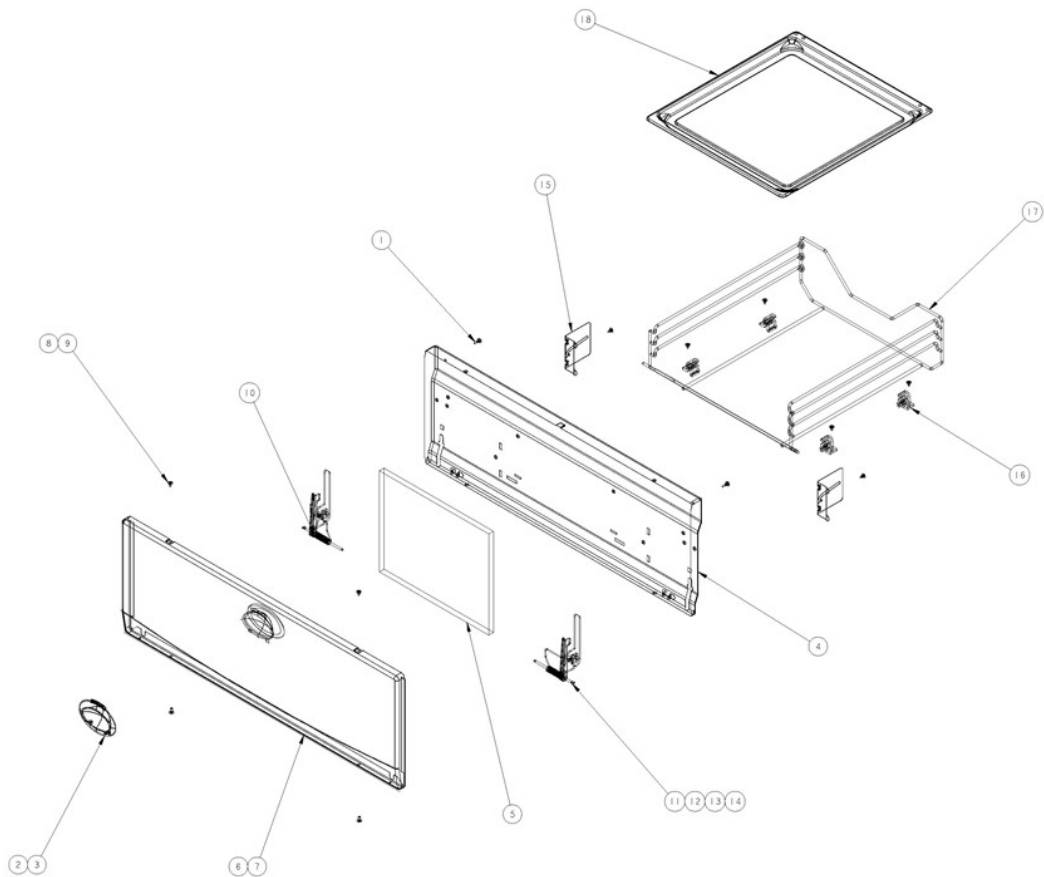

Distribuidor Autorizado

SurteRápido.com

Venta de Refacciones
Electrodomesticas

Estufa Whirlpool ACE3443KA1

Distribuidor Autorizado

SurteRápido.com

Venta de Refacciones
Electrodomesticas

Estufa Whirlpool ACE3443KA1

<u>No. Ilus.</u>	<u>DESCRIPCIÓN</u>	<u>No. de Parte</u>
1	Bumper	98004723
2	Jaladera puerta asador	98010202
4	Panel interior puerta asador	98004698
5	Aislante	98012545
6	Panel exterior puerta asador	98009331
8	Tornillo	98006728
10	Resorte izquierdo puerta asador	98008379
11	Resorte derecho puerta asador	98008380
12	Sujetador puerta asador	98003790
13	Pin	98004053
14	Soporte bisagra	98003791
15	Conector rack asador	98004761
16	Guía rack asador	98004715
17	Rack asador	98006867
18	Charola asador	98003479
19	Puerta asador ensamble	98009311