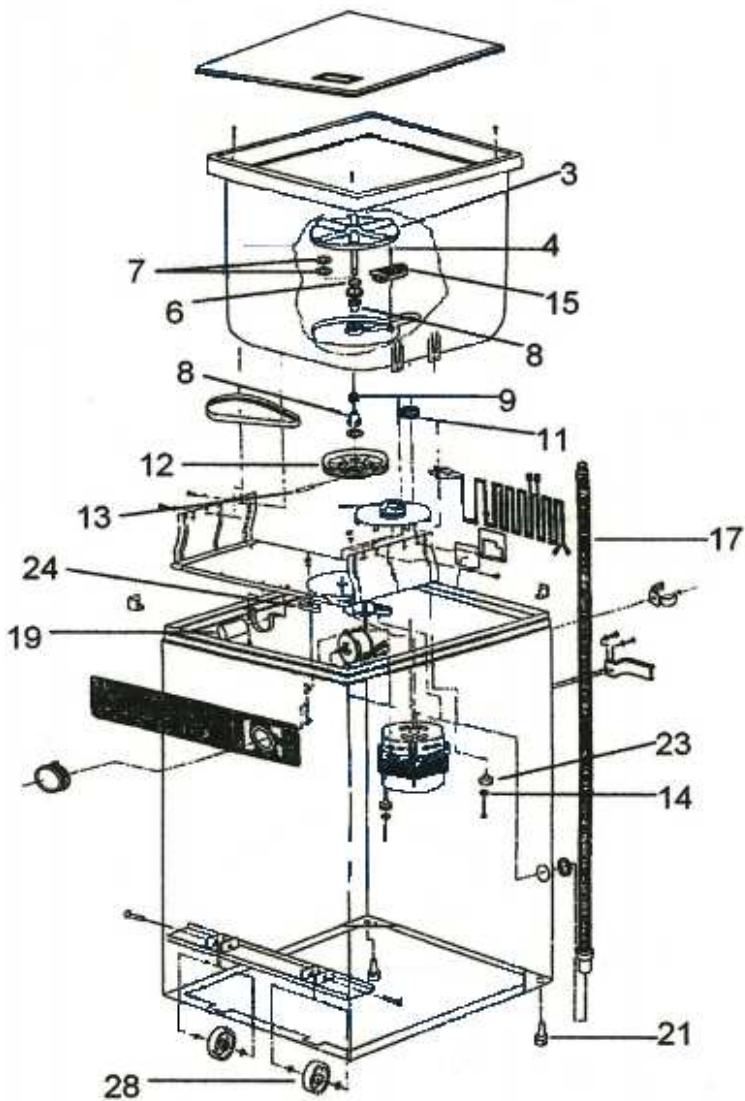

Distribuidor Autorizado

SurteRápido.com

Venta de Refacciones
Electrodomesticas

ACI250

ACI250

3	C80106	PROPELA AGITADOR (CAFÉ) (S/P)
4	643300	TORNILLO SUJETA LEVAS
5	C801010	COLADERA
6	934208	FELPA DE SEGMENTO
7	T10558	RONDANA MICARTA 5/8
8	C801005	CASQUILLO INF. TINA
9	*087930	FELPA CHAMACERA
11	Z11020	ABRAZADERA
12	C801055	POLEA PULSO PLASTICO
13	C801056	PERNO POLEA
14	*072600	RONDANA PLANA ¼
15	C801090	RETEN IMPULSOR
17	991000	MANGUERA DESAGUE
19	3934160	CAPACITOR TRABAJO
21	C801283	PATA TACON
23	C730013	SEPARADOR CORTO
24	C730012	SEPARADOR LARGO
27	C801201	SWITCH ENCENDIDO
28	C801280	RODADILLO