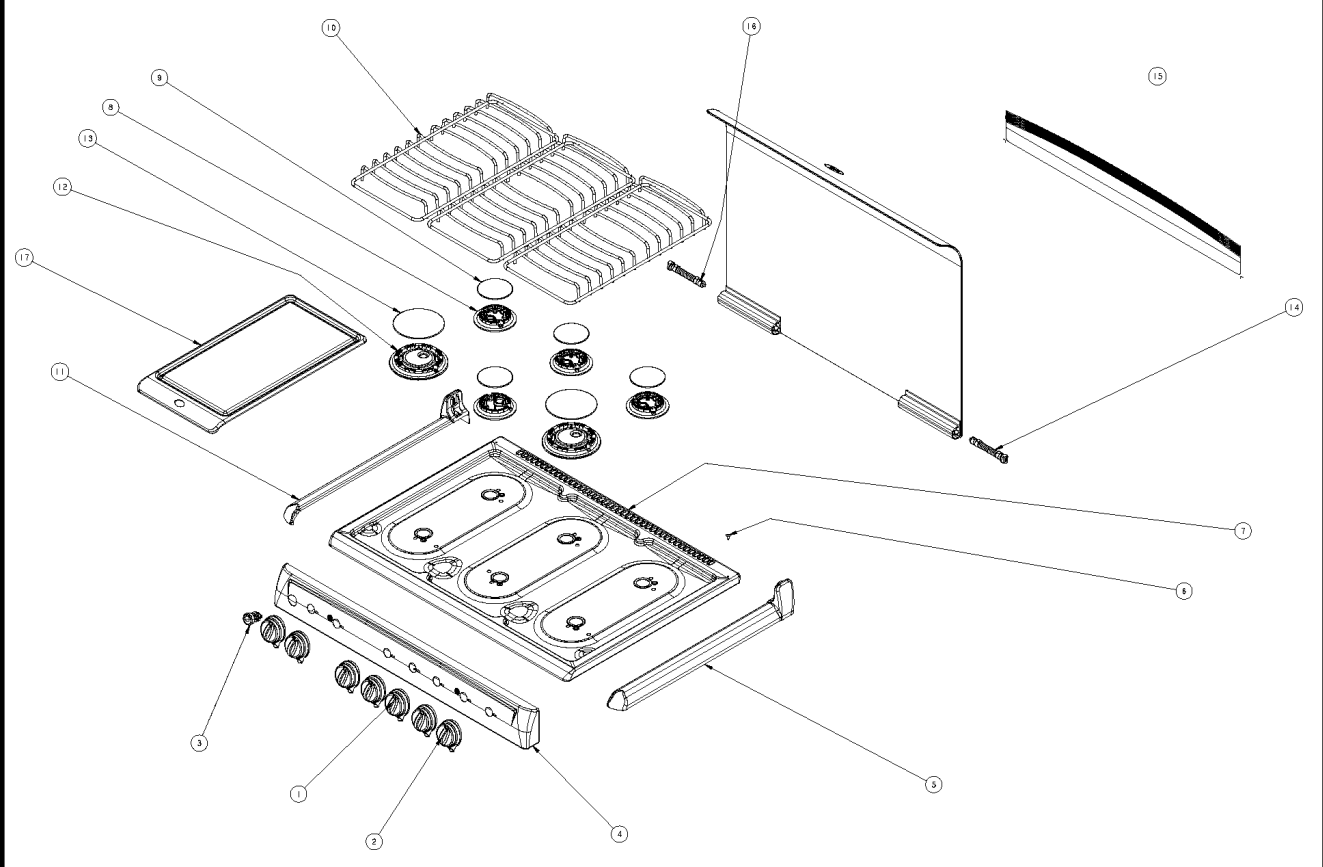

ESTUFA ACK3654KB0

ESTUFA ACK3654KB0

ESTUFA ACK3654KB0

			Acros
	Capacidad		30"
	Color		Blanco
R e f	Descripción	C a n t	ACK3654KB0

SISTEMA DE COMBUSTIÓN

1	Tubo de válvulas ensamble (manifold)	1	98010750
2	Quegador horno ensamble	1	98010097
3	Tubo doblado para quemador horno	1	98010125
4	Tubo para piloto de horno	1	98003953
5	Tubo quemador superior frontal	3	6610243
5	Tubo quemador superior frontal largo	3	6610247
6	Tubo quemador superior posterior	3	6610244
6	Tubo quemador superior posterior largo	3	6610248
7	Válvula quemador superior	6	6610213
8	Válvula super-quegador	2	6610214
9	Termocontrol Gas Natural	1	98010095
9	Termocontrol Gas LP	1	98010093
10	Esprea Gas Nat #58 quemador superior	4	98010351
10	Esprea Gas LP quemador superior	4	98010069
11	Esprea Gas Nat #55 super-quegador	2	98010065
11	Esprea Gas LP super-quegador	2	98010067
12	Esprea Gas Nat #52 quemador horno	1	98010368
12	Esprea Gas LP quemador horno	1	98005879
13	Esprea Gas Nat #68 piloto independiente	1	98010829
13	Esprea Gas LP piloto independiente	1	98010828
14	Kit conversión Gas LP a Gas Natural	1	98010680
14	Kit conversión Gas Natural a Gas LP	1	98010694
15	Kit conversion slide-in a drop-in	1	98011619

ESTUFA ACK3654KB0

ESTUFA ACK3654KB0

ESTUFA ACK3654KB0

ESTUFA ACK3654KB0

Distribuidor Autorizado

Venta de Refacciones
Electrodomesticas

ESTUFA ACK3654KB0

		Acros	
Capacidad		30"	
Color		Blanco	
Ref	Descripción	Cant	ACK3654KB0
PANEL INFERIOR			
1	Panel inferior	1	98008408
2	Bracket panel inferior	1	98004616
3	Tornillo	2	98006727