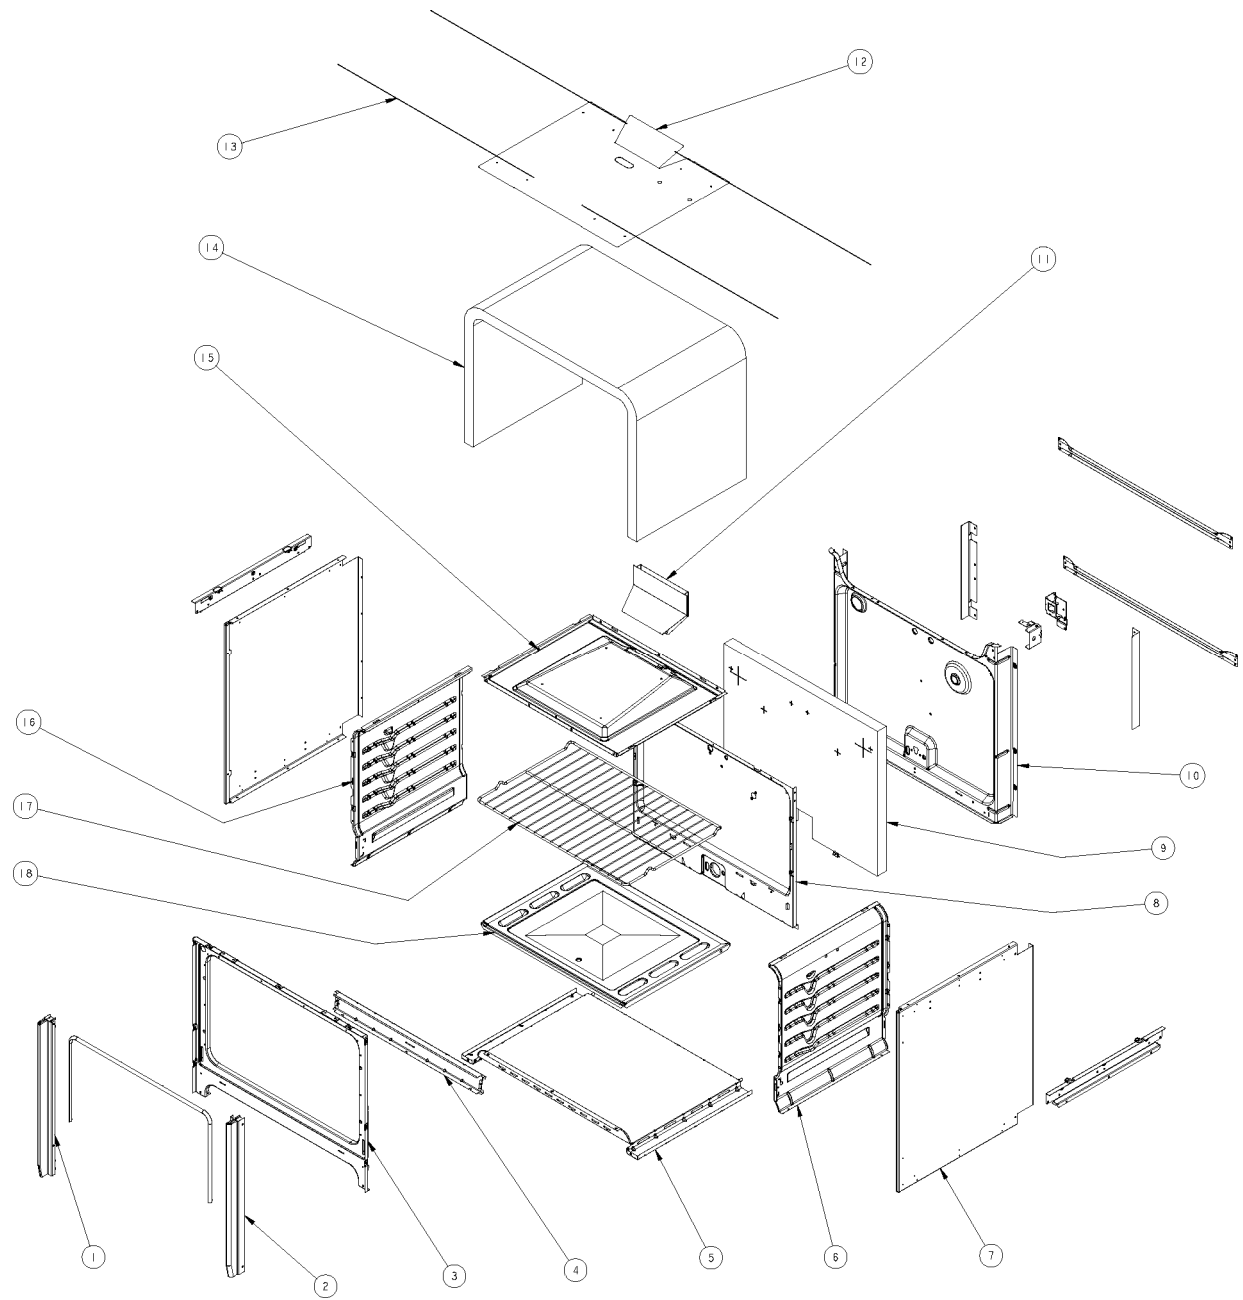

ESTUFA ACK3654KB0

ESTUFA ACK3654KB0

ESTUFA ACK3654KB0

			Acros
	Capacidad		30"
	Color		Blanco
R e f	Descripción	C a n t	ACK3654KB0

SISTEMA DE COMBUSTIÓN

1	Tubo de válvulas ensamble (manifold)	1	98010750
2	Quegador horno ensamble	1	98010097
3	Tubo doblado para quemador horno	1	98010125
4	Tubo para piloto de horno	1	98003953
5	Tubo quemador superior frontal	3	6610243
5	Tubo quemador superior frontal largo	3	6610247
6	Tubo quemador superior posterior	3	6610244
6	Tubo quemador superior posterior largo	3	6610248
7	Válvula quemador superior	6	6610213
8	Válvula super-quegador	2	6610214
9	Termocontrol Gas Natural	1	98010095
9	Termocontrol Gas LP	1	98010093
10	Esprea Gas Nat #58 quemador superior	4	98010351
10	Esprea Gas LP quemador superior	4	98010069
11	Esprea Gas Nat #55 super-quegador	2	98010065
11	Esprea Gas LP super-quegador	2	98010067
12	Esprea Gas Nat #52 quemador horno	1	98010368
12	Esprea Gas LP quemador horno	1	98005879
13	Esprea Gas Nat #68 piloto independiente	1	98010829
13	Esprea Gas LP piloto independiente	1	98010828
14	Kit conversión Gas LP a Gas Natural	1	98010680
14	Kit conversión Gas Natural a Gas LP	1	98010694
15	Kit conversion slide-in a drop-in	1	98011619

ESTUFA ACK3654KB0

ESTUFA ACK3654KB0

ESTUFA ACK3654KB0

ESTUFA ACK3654KB0

Distribuidor Autorizado

Venta de Refacciones
Electrodomesticas

ESTUFA ACK3654KB0

		Acros	
Capacidad		30"	
Color		Blanco	
Ref	Descripción	Cant	ACK3654KB0
PANEL INFERIOR			
1	Panel inferior	1	98008408
2	Bracket panel inferior	1	98004616
3	Tornillo	2	98006727