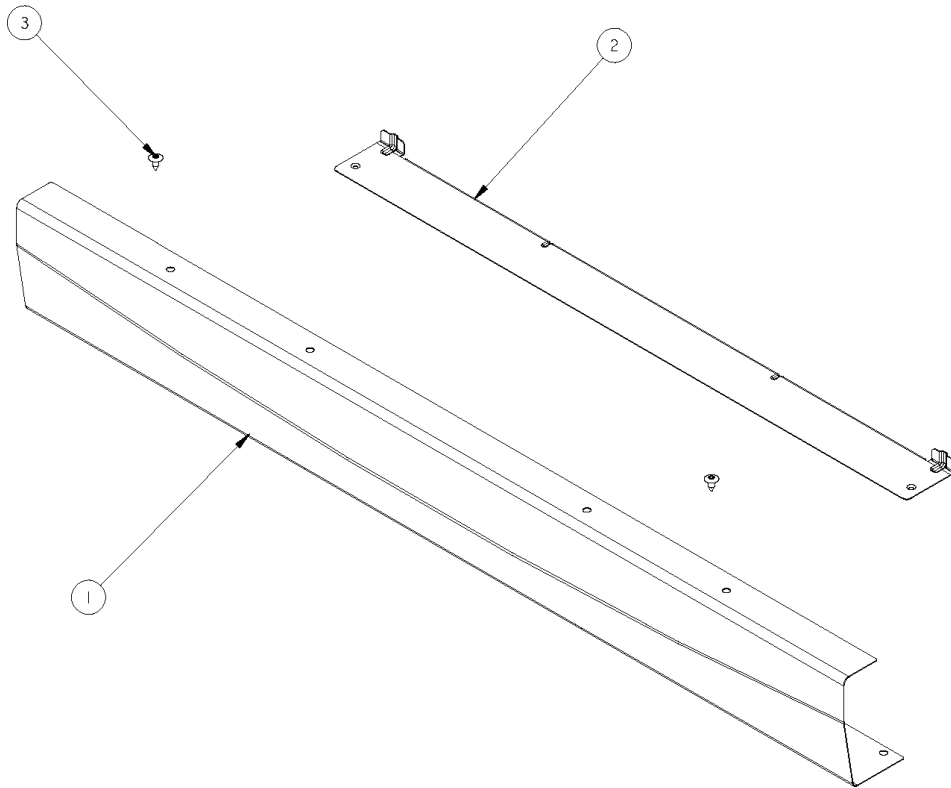

ESTUFA ACK3654KB0

ESTUFA ACK3654KB0

ESTUFA ACK3654KB0

			Acros
	Capacidad		30"
	Color		Blanco
R e f	Descripción	C a n t	ACK3654KB0

SISTEMA DE COMBUSTIÓN

1	Tubo de válvulas ensamble (manifold)	1	98010750
2	Quegador horno ensamble	1	98010097
3	Tubo doblado para quemador horno	1	98010125
4	Tubo para piloto de horno	1	98003953
5	Tubo quemador superior frontal	3	6610243
5	Tubo quemador superior frontal largo	3	6610247
6	Tubo quemador superior posterior	3	6610244
6	Tubo quemador superior posterior largo	3	6610248
7	Válvula quemador superior	6	6610213
8	Válvula super-quegador	2	6610214
9	Termocontrol Gas Natural	1	98010095
9	Termocontrol Gas LP	1	98010093
10	Esprea Gas Nat #58 quemador superior	4	98010351
10	Esprea Gas LP quemador superior	4	98010069
11	Esprea Gas Nat #55 super-quegador	2	98010065
11	Esprea Gas LP super-quegador	2	98010067
12	Esprea Gas Nat #52 quemador horno	1	98010368
12	Esprea Gas LP quemador horno	1	98005879
13	Esprea Gas Nat #68 piloto independiente	1	98010829
13	Esprea Gas LP piloto independiente	1	98010828
14	Kit conversión Gas LP a Gas Natural	1	98010680
14	Kit conversión Gas Natural a Gas LP	1	98010694
15	Kit conversion slide-in a drop-in	1	98011619

ESTUFA ACK3654KB0

ESTUFA ACK3654KB0

ESTUFA ACK3654KB0

ESTUFA ACK3654KB0

Distribuidor Autorizado

Venta de Refacciones
Electrodomesticas

ESTUFA ACK3654KB0

		Acros	
Capacidad		30"	
Color		Blanco	
Ref	Descripción	Cant	ACK3654KB0
PANEL INFERIOR			
1	Panel inferior	1	98008408
2	Bracket panel inferior	1	98004616
3	Tornillo	2	98006727