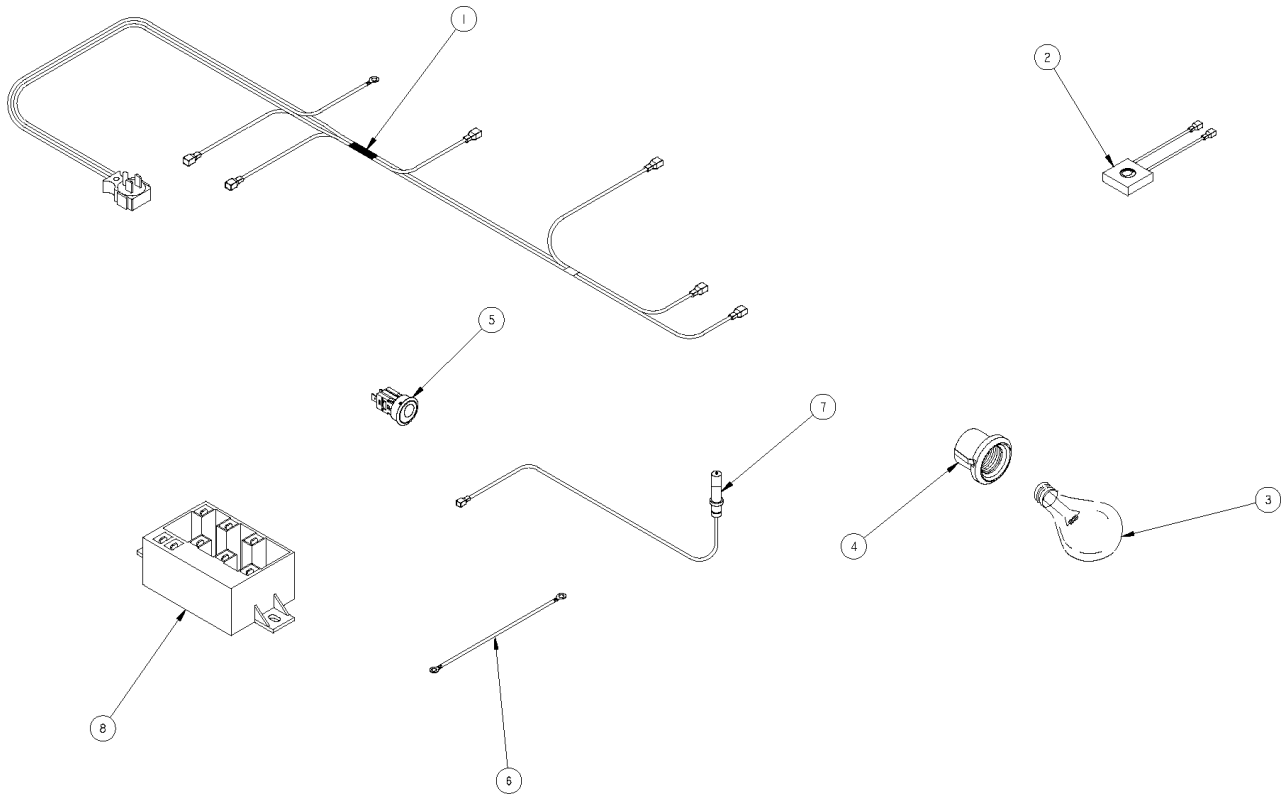

ESTUFA ACK3654KB0

ESTUFA ACK3654KB0

ESTUFA ACK3654KB0

			Acros
	Capacidad		30"
	Color		Blanco
R e f	Descripción	C a n t	ACK3654KB0

SISTEMA DE COMBUSTIÓN

1	Tubo de válvulas ensamble (manifold)	1	98010750
2	Quegador horno ensamble	1	98010097
3	Tubo doblado para quemador horno	1	98010125
4	Tubo para piloto de horno	1	98003953
5	Tubo quemador superior frontal	3	6610243
5	Tubo quemador superior frontal largo	3	6610247
6	Tubo quemador superior posterior	3	6610244
6	Tubo quemador superior posterior largo	3	6610248
7	Válvula quemador superior	6	6610213
8	Válvula super-quegador	2	6610214
9	Termocontrol Gas Natural	1	98010095
9	Termocontrol Gas LP	1	98010093
10	Esprea Gas Nat #58 quemador superior	4	98010351
10	Esprea Gas LP quemador superior	4	98010069
11	Esprea Gas Nat #55 super-quegador	2	98010065
11	Esprea Gas LP super-quegador	2	98010067
12	Esprea Gas Nat #52 quemador horno	1	98010368
12	Esprea Gas LP quemador horno	1	98005879
13	Esprea Gas Nat #68 piloto independiente	1	98010829
13	Esprea Gas LP piloto independiente	1	98010828
14	Kit conversión Gas LP a Gas Natural	1	98010680
14	Kit conversión Gas Natural a Gas LP	1	98010694
15	Kit conversion slide-in a drop-in	1	98011619

ESTUFA ACK3654KB0

ESTUFA ACK3654KB0

ESTUFA ACK3654KB0

ESTUFA ACK3654KB0

Distribuidor Autorizado

Venta de Refacciones
Electrodomesticas

ESTUFA ACK3654KB0

		Acros	
Capacidad		30"	
Color		Blanco	
Ref	Descripción	Cant	ACK3654KB0
PANEL INFERIOR			
1	Panel inferior	1	98008408
2	Bracket panel inferior	1	98004616
3	Tornillo	2	98006727

Acros Whirlpool Centro Industrial
Carr. Miguel Alemán Km. 16.695-6
C.P. 66600, Apodaca, N.L.