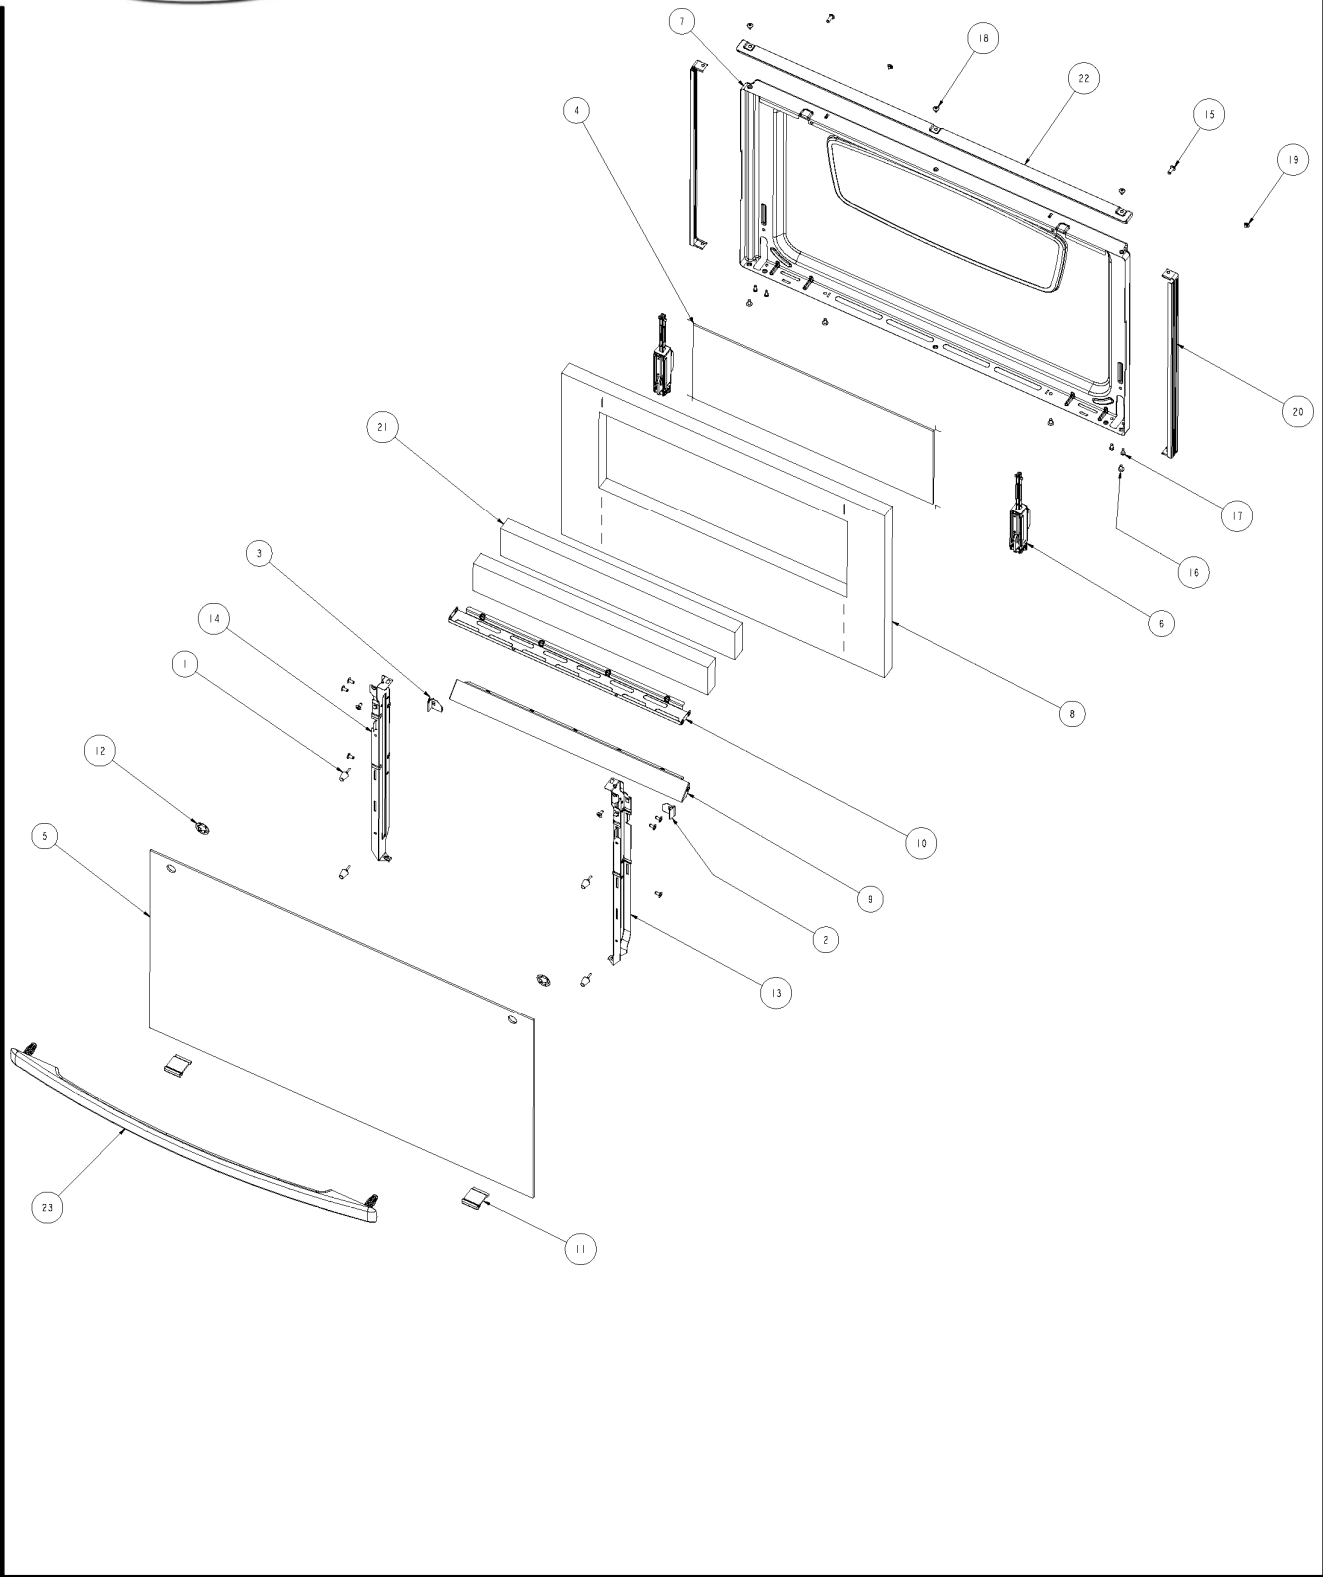

ESTUFA ACK3654KB0

ESTUFA ACK3654KB0

ESTUFA ACK3654KB0

			Acros
	Capacidad		30"
	Color		Blanco
R e f	Descripción	C a n t	ACK3654KB0

SISTEMA DE COMBUSTIÓN

1	Tubo de válvulas ensamble (manifold)	1	98010750
2	Quegador horno ensamble	1	98010097
3	Tubo doblado para quemador horno	1	98010125
4	Tubo para piloto de horno	1	98003953
5	Tubo quemador superior frontal	3	6610243
5	Tubo quemador superior frontal largo	3	6610247
6	Tubo quemador superior posterior	3	6610244
6	Tubo quemador superior posterior largo	3	6610248
7	Válvula quemador superior	6	6610213
8	Válvula super-quegador	2	6610214
9	Termocontrol Gas Natural	1	98010095
9	Termocontrol Gas LP	1	98010093
10	Esprea Gas Nat #58 quemador superior	4	98010351
10	Esprea Gas LP quemador superior	4	98010069
11	Esprea Gas Nat #55 super-quegador	2	98010065
11	Esprea Gas LP super-quegador	2	98010067
12	Esprea Gas Nat #52 quemador horno	1	98010368
12	Esprea Gas LP quemador horno	1	98005879
13	Esprea Gas Nat #68 piloto independiente	1	98010829
13	Esprea Gas LP piloto independiente	1	98010828
14	Kit conversión Gas LP a Gas Natural	1	98010680
14	Kit conversión Gas Natural a Gas LP	1	98010694
15	Kit conversion slide-in a drop-in	1	98011619

ESTUFA ACK3654KB0

ESTUFA ACK3654KB0

ESTUFA ACK3654KB0

ESTUFA ACK3654KB0

Distribuidor Autorizado

Venta de Refacciones
Electrodomesticas

ESTUFA ACK3654KB0

		Acros	
Capacidad		30"	
Color		Blanco	
Ref	Descripción	Cant	ACK3654KB0
PANEL INFERIOR			
1	Panel inferior	1	98008408
2	Bracket panel inferior	1	98004616
3	Tornillo	2	98006727