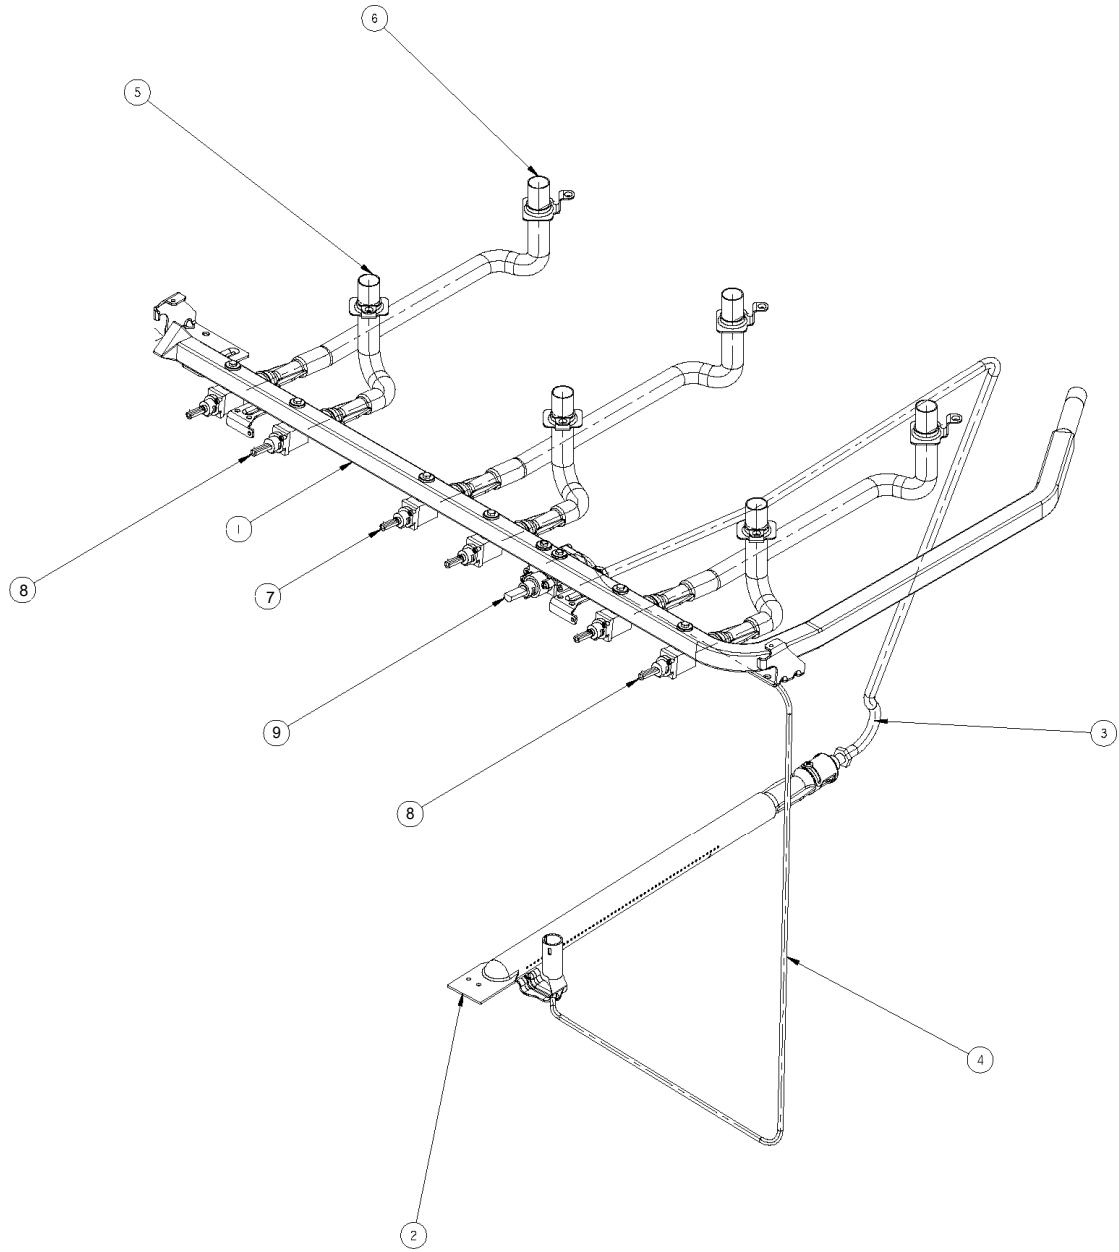

ESTUFA ACK3654KB0

ESTUFA ACK3654KB0

ESTUFA ACK3654KB0

			Acros
	Capacidad		30"
	Color		Blanco
R e f	Descripción	C a n t	ACK3654KB0

SISTEMA DE COMBUSTIÓN

1	Tubo de válvulas ensamble (manifold)	1	98010750
2	Quegador horno ensamble	1	98010097
3	Tubo doblado para quemador horno	1	98010125
4	Tubo para piloto de horno	1	98003953
5	Tubo quemador superior frontal	3	6610243
5	Tubo quemador superior frontal largo	3	6610247
6	Tubo quemador superior posterior	3	6610244
6	Tubo quemador superior posterior largo	3	6610248
7	Válvula quemador superior	6	6610213
8	Válvula super-quegador	2	6610214
9	Termocontrol Gas Natural	1	98010095
9	Termocontrol Gas LP	1	98010093
10	Esprea Gas Nat #58 quemador superior	4	98010351
10	Esprea Gas LP quemador superior	4	98010069
11	Esprea Gas Nat #55 super-quegador	2	98010065
11	Esprea Gas LP super-quegador	2	98010067
12	Esprea Gas Nat #52 quemador horno	1	98010368
12	Esprea Gas LP quemador horno	1	98005879
13	Esprea Gas Nat #68 piloto independiente	1	98010829
13	Esprea Gas LP piloto independiente	1	98010828
14	Kit conversión Gas LP a Gas Natural	1	98010680
14	Kit conversión Gas Natural a Gas LP	1	98010694
15	Kit conversion slide-in a drop-in	1	98011619

ESTUFA ACK3654KB0

ESTUFA ACK3654KB0

ESTUFA ACK3654KB0

ESTUFA ACK3654KB0

Distribuidor Autorizado

Venta de Refacciones
Electrodomesticas

ESTUFA ACK3654KB0

		Acros	
Capacidad		30"	
Color		Blanco	
Ref	Descripción	Cant	ACK3654KB0
PANEL INFERIOR			
1	Panel inferior	1	98008408
2	Bracket panel inferior	1	98004616
3	Tornillo	2	98006727

Acros Whirlpool Centro Industrial
Carr. Miguel Alemán Km. 16.695-6
C.P. 66600, Apodaca, N.L.