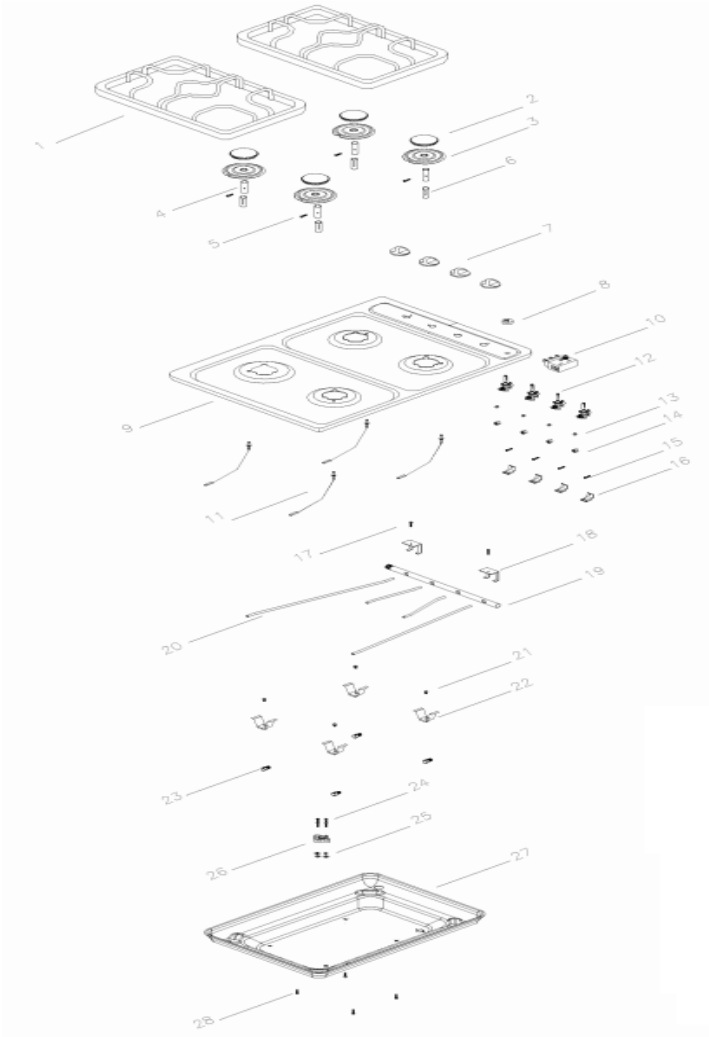

ACP3102LS0

## ACP3102LS0

1	81918460	PARRILLA PLATINA CG/CM (S/P)
2	82100006	TAPA QUEMADOR RÁPIDO 85 MM (S/P)
2	82100007	TAPA QUEMADOR SEMIRRÁP 6... (S/P)
3	8CESU0089	SUB QUEMADOR SEMIRRÁPIDO (S/P)
3	8CESU0090	SUB QUEMADOR RÁPIDO (S/P)
4	82046760	QUEMADOR GAS MESA SEMIRRAPIDO (S/P)
5	1100640	TORNILLO 6 X 1/4"AB CC ... (S/P)
6	88211045	REGULADOR DE AIRE GALV. (S/P)
7	88191630	PERILLA CTA MIXTA GAS C... (S/P)
8	1006455	ENCEND. ELECTRÓNICO 4 SALIDAS (S/P)
9	96455451	CUB CG-4001 GP INOX EN... (S/P)
10	1006455	ENCEND. ELECTRÓNICO 4 SALIDAS (S/P)
11	1002700	BUJÍA ENC. ELEC. 300 MM (S/P)
11	1000065	BUJÍA ENCEND LONG. 450 MM (S/P)
11	1000066	BUJÍA ENCEND LONG. 600 MM (S/P)
11	1000067	BUJÍA ENCEND LONG. 750 MM (S/P)
12	1025094	VÁLVULA CUBIERTA G.V CO... (S/P)
13	1101500	ANILLO COMPRESIÓN 1/4" (S/P)
14	1123940	TUERCA PARA ACOPLA 1/4" (S/P)
15	1100651	TORNIL M4-0.7X20MM CC P... (S/P)
16	1102900	BRIDA VALVULA GAS GALV.... (S/P)
17	1100641	TORNILLO 8 X 3/8"AB CC ... (S/P)
19	82372560	TUBO ENT GAS CG30/31/40/41 (S/P)
20	1100592	TUBO ALUM CG-4 (02)DIAM... (S/P)
21	1100038	INYECTOR MESA G.P 0.030" (S/P)
21	1100456	INYECTOR MESA G.P 0.026"... (S/P)
22	72253502	SOP QUEMAD GAS MESA RÁP... (S/P)
22	72253602	SOP QUEMAD GAS MESA SEM... (S/P)
23	1100677	ACOPLE INY MESA R3/16"... (S/P)
25	1123894	TUERCA CUADRADA 3/16 TROP (S/P)
26	88231260	TERMINAL DE ENT. BAQUEL... (S/P)
27	80216200	BASE CG-40/41 ACROS TROQ (S/P)