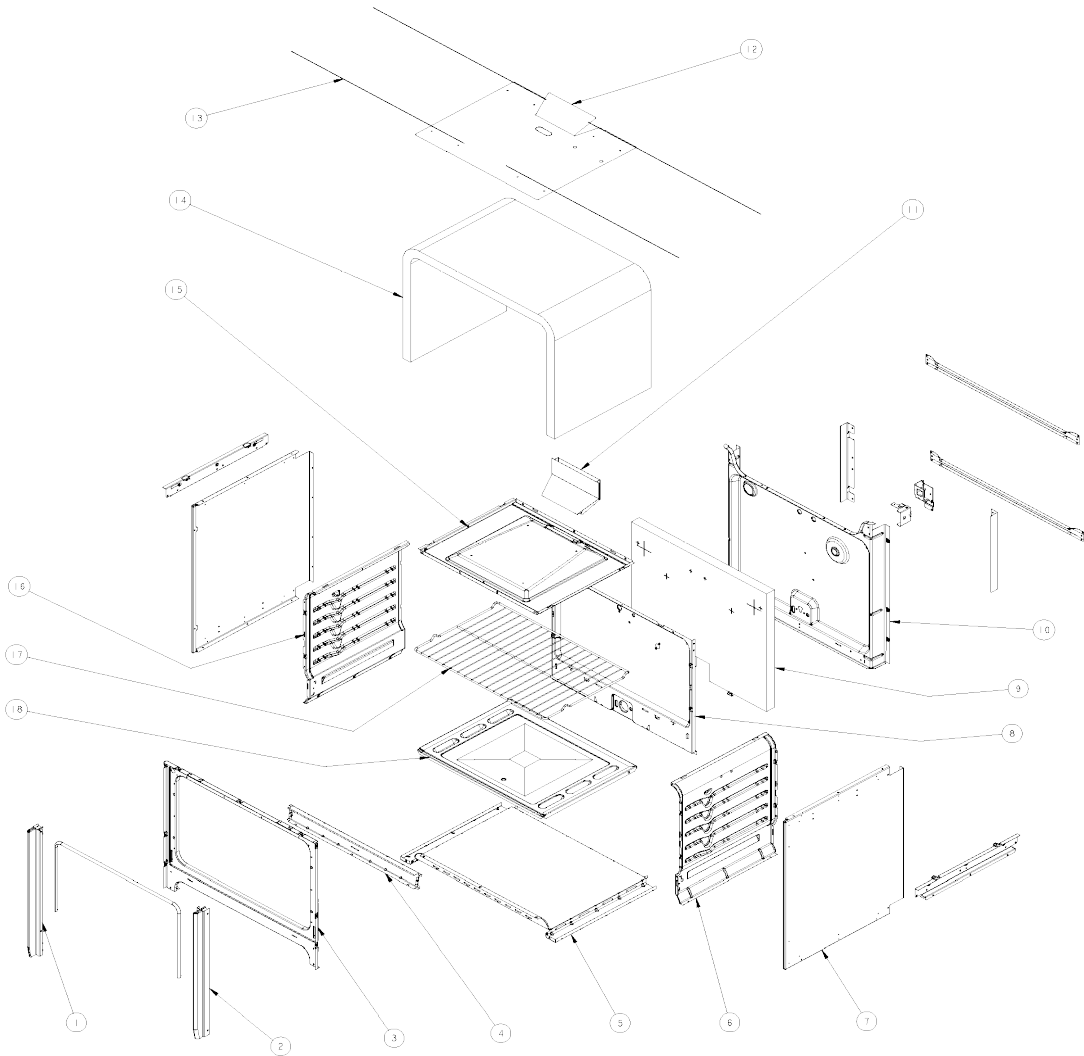

Distribuidor Autorizado

SurteRápido.com

Venta de Refacciones
Electrodomesticas

Estufa Whirlpool AE5330M00

Distribuidor Autorizado

SurteRápido.com

Venta de Refacciones
Electrodomesticas

Estufa Whirlpool AE5330M00

No. Ilus.	DESCRIPCIÓN	No. de Parte
1	Perfil lateral izquierdo ensamble	W10196402
2	Perfil lateral derecho ensamble	W10196402
3	Bastidor frontal ensamble	W10187179
4	Soporte quemador horno	98015879
5	Base	W10075170
6	Lateral del horno derecho	W10203125
7	Panel lateral	W10221400
8	Respaldo horno	W10193665
9	Aislante posterior	W10075180
10	Panel fondo posterior	W10184382
11	Caja chimenea	W10132623
12	Protector superior de aislante	W10132553
13	Cable aislante	W10132554
14	Aislante techo y lateral horno	W10216414
15	Techo horno	W10075625
16	Lateral del horno izquierdo	W10203125
17	Parrilla de horno	W10226393
18	Charola horno	W10114236
*	Angulo de montaje derecho	W10217115
*	Angulo de montaje izquierdo	W10217124