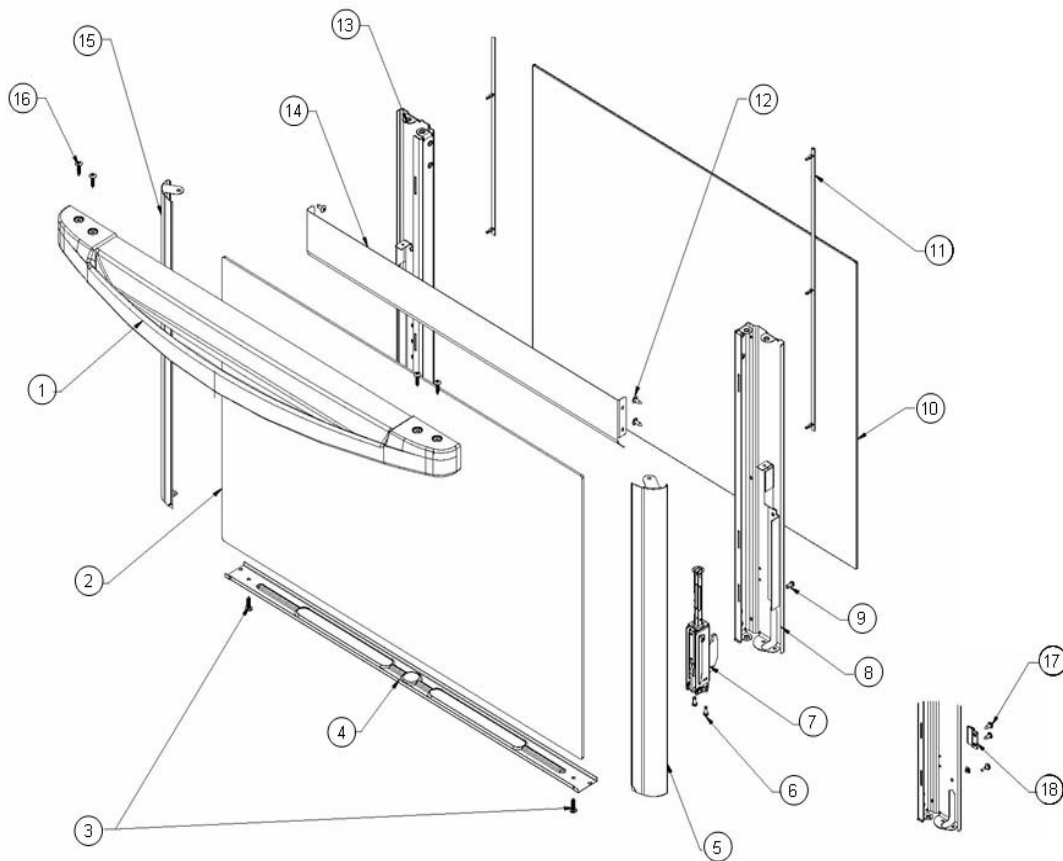

Distribuidor Autorizado

SurteRápido.com

Venta de Refacciones
Electrodomesticas

Estufa Whirlpool AE5330M00

Distribuidor Autorizado

SurteRápido.com

Venta de Refacciones
Electrodomesticas

Estufa Whirlpool AE5330M00

No. Ilus.	DESCRIPCIÓN	No. de Parte
1	Handle & Base Assy	W10128817
2	Glass Pano	W10164108
3	Screw	98016188
4	Lower Trim	W10117746
5	Side Trim Right	W10117509
6	Screw	W10146346
7	Hinge Assy	98017874
8	Oven Door Pillar Right	W10139385
9	Screw	98004993
10	Inner Glass	W10164104
11	Seal Inner Glass	W10140845
12	Screw	98004219
13	Oven Door Pillar Left	W10139389
14	Oven Door Cross Piece	W10172281
15	Side Trim Left	W10117779
16	Screw	W10135907
17	Screw	***
18	Bracket Retainer	***
**	Puerta Horno Ensamble	W10257675