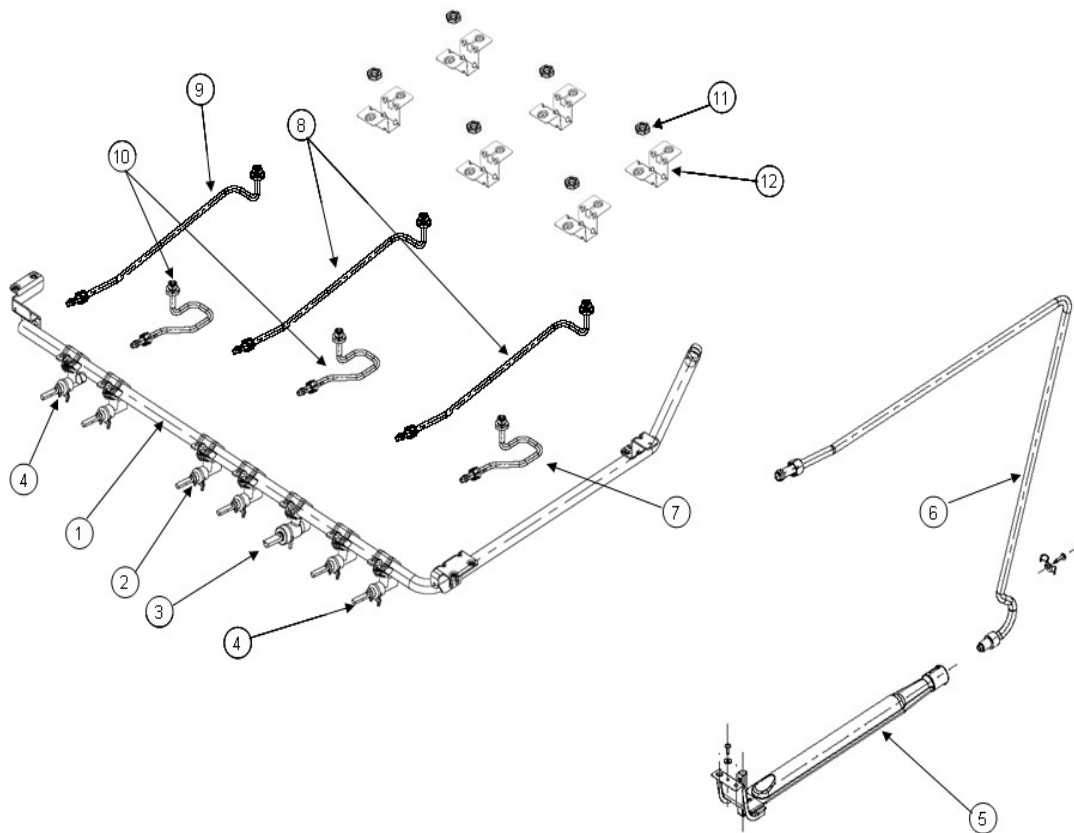

Distribuidor Autorizado

SurteRápido.com

Venta de Refacciones
Electrodomesticas

Estufa Whirlpool AE5330M00

Distribuidor Autorizado

SurteRápido.com

Venta de Refacciones
Electrodomesticas

Estufa Whirlpool AE5330M00

<u>No. Ilus.</u>	<u>DESCRIPCIÓN</u>	<u>No. de Parte</u>
1	Tubo Manifold	W10184184
2	Valvula Quemador Estándar	W10120195
3	Valvula Horno	W10075714
4	Valvula Quemador Superior	W10120195
5	Quemador Horno	98015993
6	Ext. Tubo Quemador Horno 3/8	W10132549
7	Tubing Front Quemador Superior	W10132407
8	Tubing Rear Quemador Estándar	W10132404
9	Tubing Rear Quemador Superior	W10132403
10	Tubing Front Quemador Estándar	W10132409
11	Tuerca Brackets	98017323
12	Bracket Quemadores	W10122103
**	Ensamble Manifold Completo	W10184184
	Kit espreas a gas Natural	W10132633
	Kit espreas a gas LP	W10132641