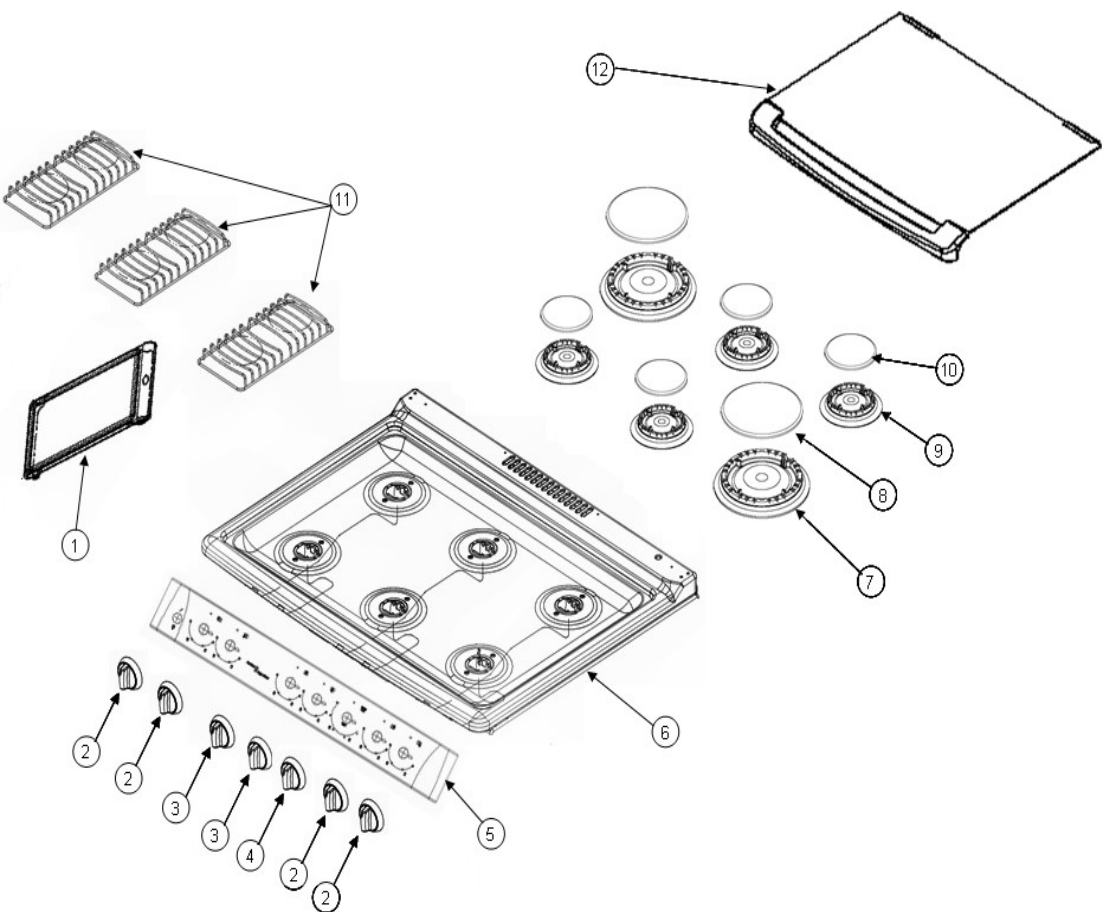

Distribuidor Autorizado

SurteRápido.com

Venta de Refacciones
Electrodomesticas

Estufa Whirlpool AE5330M00

Distribuidor Autorizado

SurteRápido.com

Venta de Refacciones
Electrodomesticas

Estufa Whirlpool AE5330M00

No. Ilus.	DESCRIPCIÓN	No. de Parte
1	Comal Estampado	W10119470
2	Perillas Laterales	W10124000
3	Perillas Centrales	W10123998
4	Perilla Horno	W10124002
5	Manifold Panel	W10137854
6	Cubierta Porcelanizada	W10169879
7	Super Quemador	W10243402
8	Tapa Super Quemador	W10118220
9	Quemador Estándar	W10243396
10	Tapa Quemador Estándar	W10118216
11	Parrillas Superior Basica	W10180471
12	Capelo	W10120207