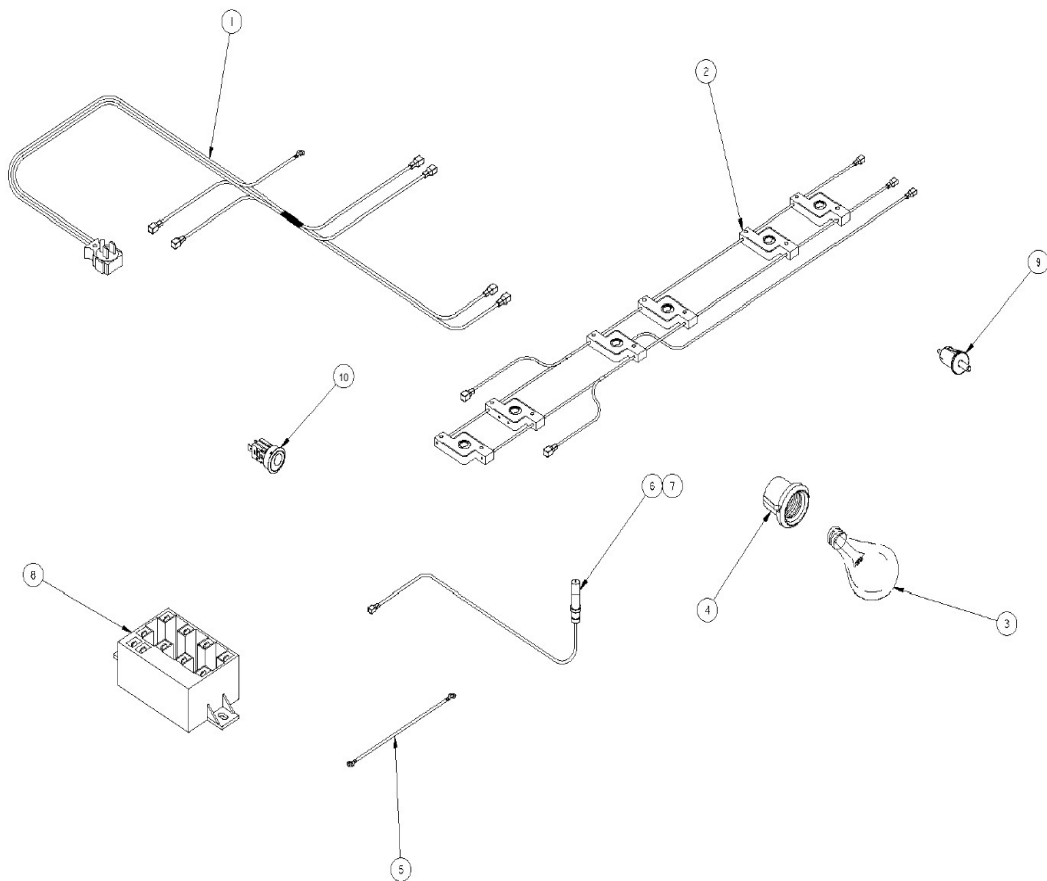

Distribuidor Autorizado

SurteRápido.com

Venta de Refacciones
Electrodomesticas

Estufa Whirlpool AE5330M00

<u>No. Ilus.</u>	<u>DESCRIPCIÓN</u>	<u>No. de Parte</u>
1	Tubo Manifold	W10184184
2	Valvula Quemador Estándar	W10120195
3	Valvula Horno	W10075714
4	Valvula Quemador Superior	W10120195
5	Quemador Horno	98015993
6	Ext. Tubo Quemador Horno 3/8	W10132549
7	Tubing Front Quemador Superior	W10132407
8	Tubing Rear Quemador Estándar	W10132404
9	Tubing Rear Quemador Superior	W10132403
10	Tubing Front Quemador Estándar	W10132409
11	Tuerca Brackets	98017323
12	Bracket Quemadores	W10122103
**	Ensamble Manifold Completo	W10184184
	Kit espreas a gas Natural	W10132633
	Kit espreas a gas LP	W10132641

Distribuidor Autorizado

SurteRápido.com

Venta de Refacciones
Electrodomesticas

Estufa Whirlpool AE5330M00