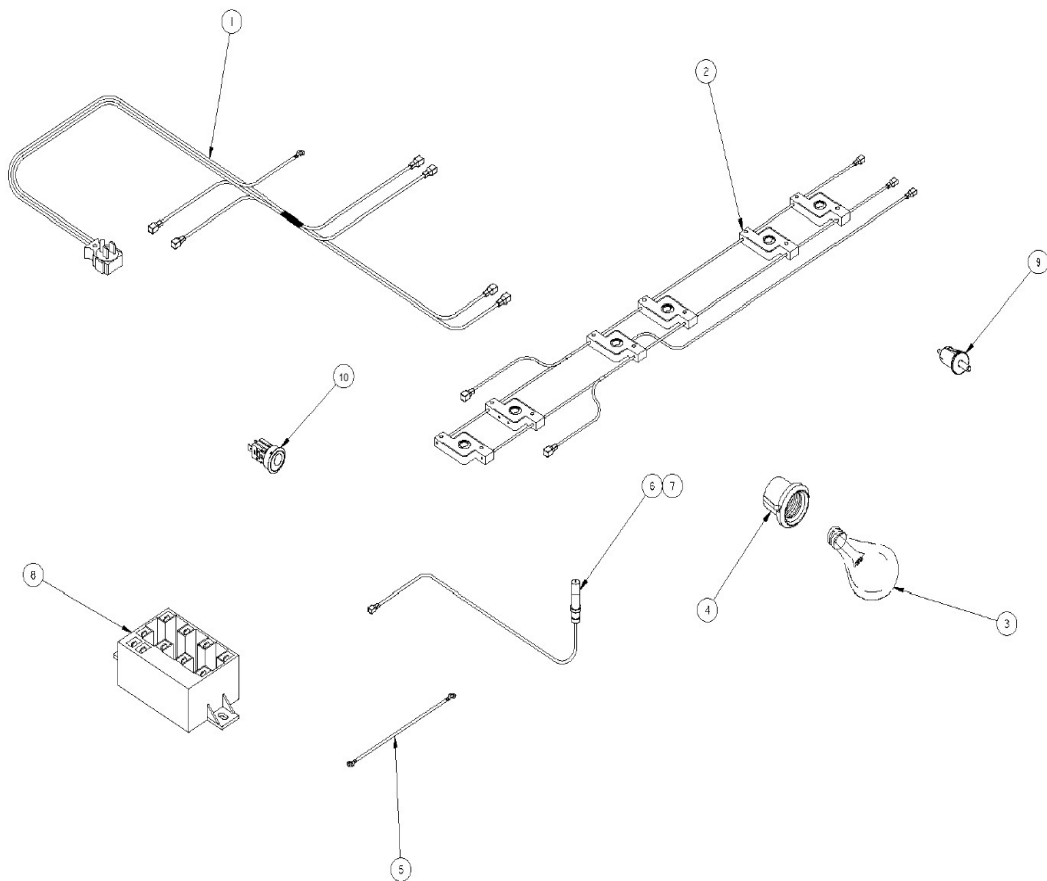

Distribuidor Autorizado

SurteRápido.com

Venta de Refacciones
Electrodomesticas

Estufa Whirlpool AE5330M01

Distribuidor Autorizado

SurteRápido.com

Venta de Refacciones
Electrodomesticas

Estufa Whirlpool AE5330M01

No. Ilus.	DESCRIPCIÓN	No. de Parte
1	Arnes Electrico Principal	W10118815
2	Switch de Encendido Electronico	***
3	Foco	98004498
4	Socket Foco de Horno	W10114530
5	Cable a Tierra	***
6	Top Electrode Spark	W10341547
7	Top Electrode Spark	W10341539
7	Top Electrode Spark	W10341547
7	Top Electrode Spark	W10341569
8	Spark Module	W10110489
9	Switch Horno	***
10	Switch Doble Funcion	W10124014