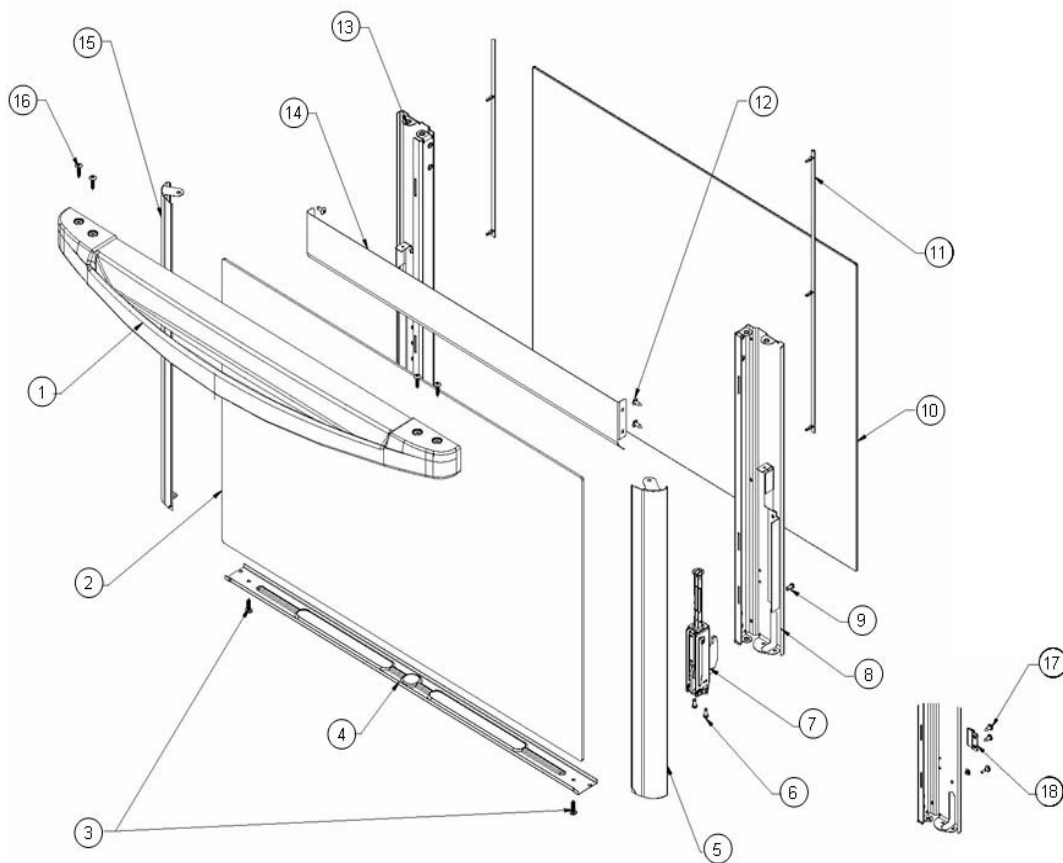

Distribuidor Autorizado

SurteRápido.com

Venta de Refacciones
Electrodomesticas

Estufa Whirlpool AE5330M01

Distribuidor Autorizado

SurteRápido.com

Venta de Refacciones
Electrodomesticas

Estufa Whirlpool AE5330M01

No. Ilus.	DESCRIPCIÓN	No. de Parte
1	Handle & Base Assy	W10281883
2	Glass Pano	W10291831
3	Screw	98016188
4	Lower Trim	W10117746
5	Side Trim Right	W10117509
6	Screw	W10146346
7	Hinge - Oven Door	98017874
8	Oven Door Pillar Right	W10139385
9	Screw	98004993
10	Inner Glass	W10164104
11	Seal Inner Glass	W10292266
12	Screw	98004219
13	Oven Door Pillar Left	W10139389
14	Oven Door Cross Piece	W10172281
15	Side Trim Left	W10117779
16	Screw	W10135907
17	Screw	***
18	Bracket Retainer	***
**	Puerta Horno Ensamble	W10281891