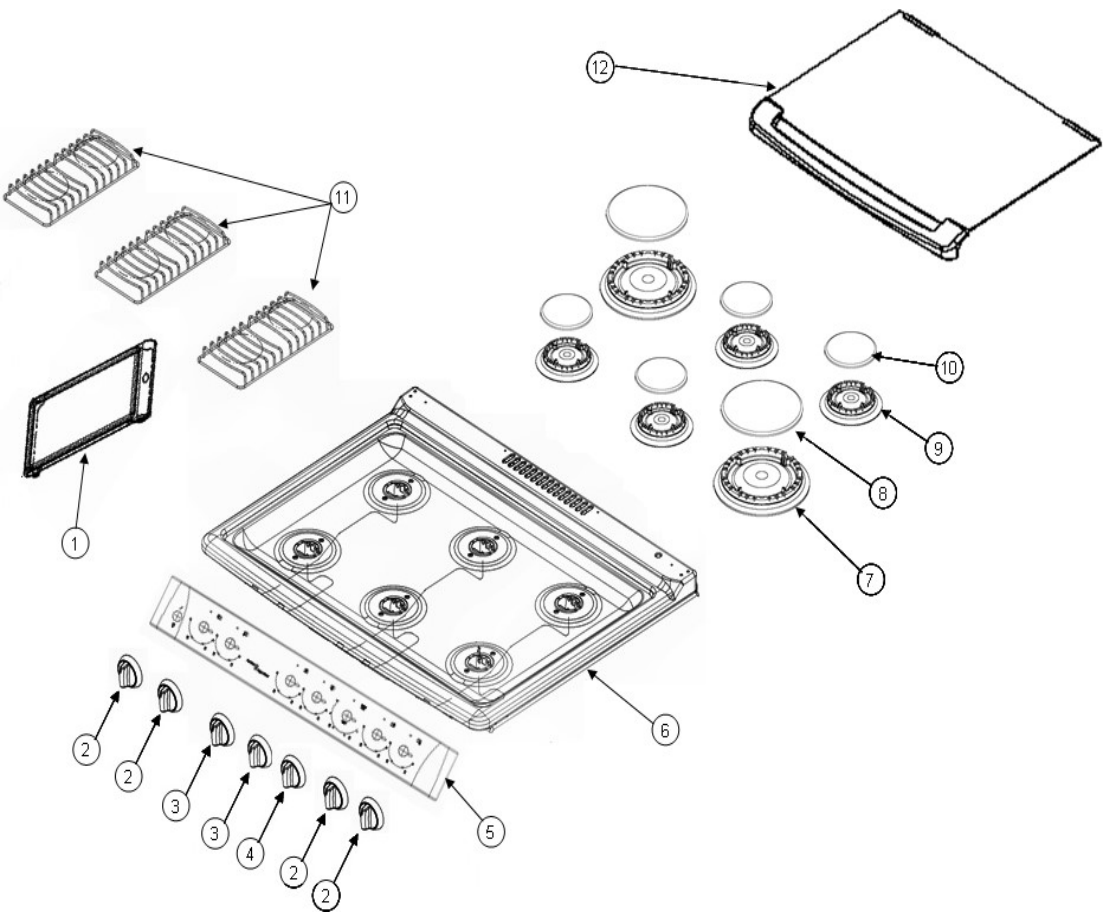

Distribuidor Autorizado

SurteRápido.com

Venta de Refacciones
Electrodomesticas

Estufa Whirlpool AE5330M01

Distribuidor Autorizado

SurteRápido.com

Venta de Refacciones
Electrodomesticas

Estufa Whirlpool AE5330M01

<u>No. Ilus.</u>	<u>DESCRIPCIÓN</u>	<u>No. de Parte</u>
1	Comal Estampado	W10190449
2	Perillas Laterales	W10277027
13	Perillas Laterales	W10277026
3	Perillas Centrales	W10277029
4	Perilla Horno	W10277031
5	Manifold Panel	W10137854
6	Cubierta Porcelanizada	W10375917
7	Super Quemador	W10356319
8	Tapa Super Quemador	W10354293
9	Quemador Estándar	W10354371
10	Tapa Quemador Estándar	W10354292
11	Parrillas Superior Basica	W10180471
12	Capelo	W10348819