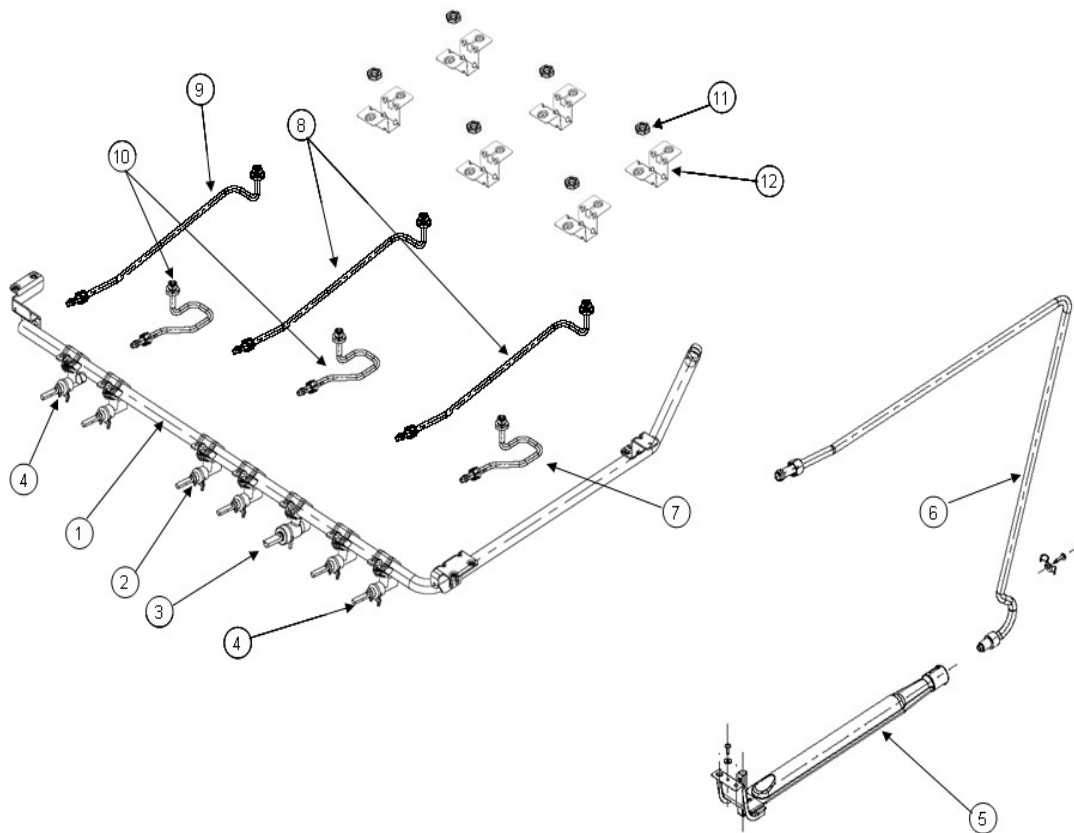

Distribuidor Autorizado

SurteRápido.com

Venta de Refacciones
Electrodomesticas

Estufa Whirlpool AE5330M01

Distribuidor Autorizado

SurteRápido.com

Venta de Refacciones
Electrodomesticas

Estufa Whirlpool AE5330M01

<u>No. Ilus.</u>	<u>DESCRIPCIÓN</u>	<u>No. de Parte</u>
1	Tubo Manifold	W10259396
2	Valvula Quemador Estándar	W10120195
3	Valvula Horno	W10075714
4	Valvula Quemador Superior	W10120195
5	Quemador Horno	98015993
6	Ext. Tubo Quemador Horno 5/6"	W10154387
7	Tubing Front Quemador Superior	W10132407
8	Tubing Rear Quemador Estándar	W10132404
9	Tubing Rear Quemador Superior	W10132403
10	Tubing Front Quemador Estándar	W10132409
11	Tuerca Brackets	98017323
12	Bracket Quemadores	W10354300
**	Ensamble Manifold Completo	W10273578
**	Kit espreas a gas Natural	W10132633
**	Kit espreas a gas LP	W10132641