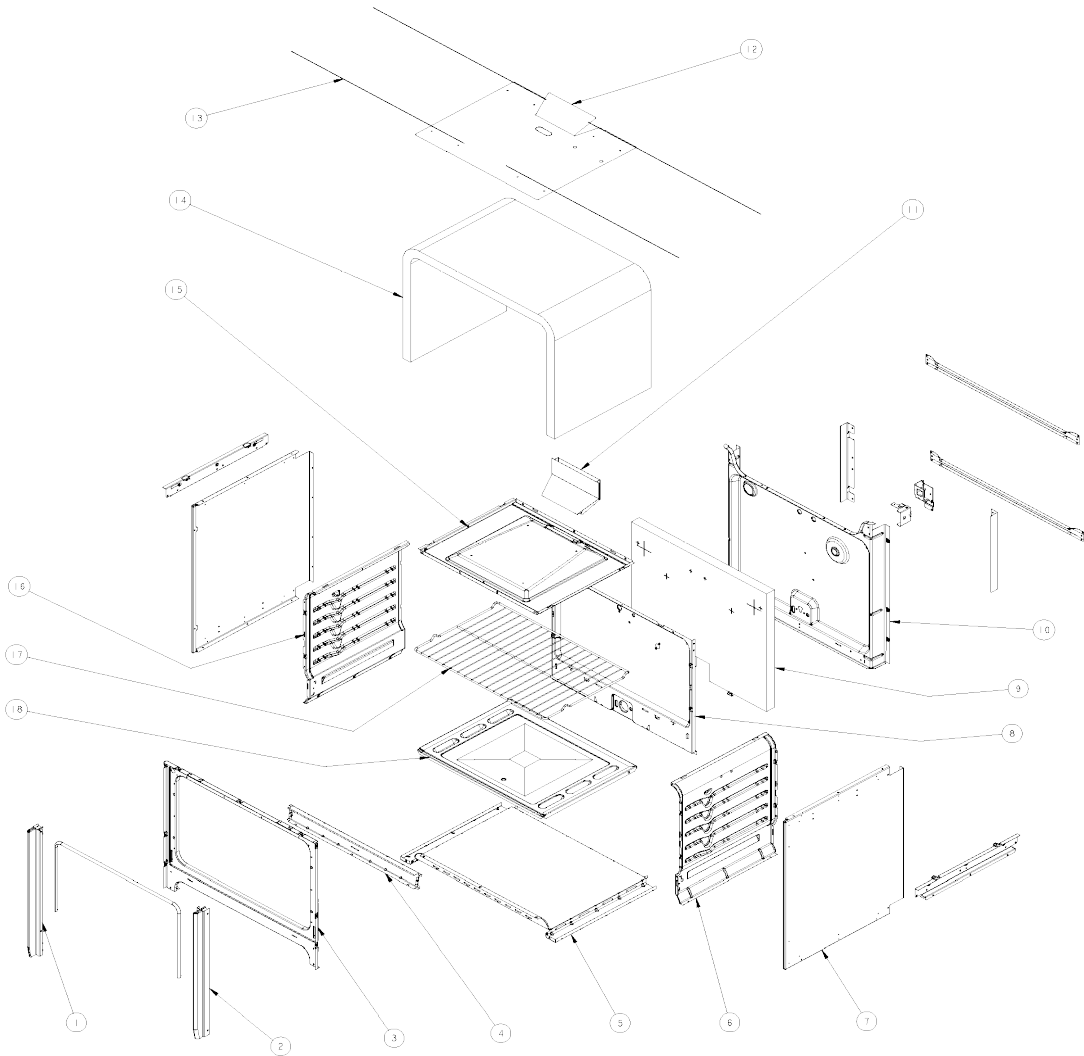

Distribuidor Autorizado

SurteRápido.com

Venta de Refacciones
Electrodomesticas

Estufa Whirlpool AE5330M01

Distribuidor Autorizado

SurteRápido.com

Venta de Refacciones
Electrodomesticas

Estufa Whirlpool AE5330M01

No. Ilus.	DESCRIPCIÓN	No. de Parte
1	Perfil lateral izquierdo ensamble	W10196402
2	Perfil lateral derecho ensamble	W10196402
3	Bastidor frontal ensamble	W10234470
4	Soporte quemador horno	98015879
5	Base	W10075170
6	Lateral del horno derecho	W10286116
7	Panel lateral	W10221400
8	Respaldo horno	W10193665
9	Aislante posterior	W10075180
10	Panel fondo posterior	W10184382
11	Caja chimenea	W10343706
12	Protector superior de aislante	W10132553
13	Cable aislante	W10132554
14	Aislante techo y lateral horno	W10216414
15	Techo horno	W10075625
16	Lateral del horno izquierdo	W10286116
17	Parrilla de horno	W10408679
18	Charola horno	W10114236
*	Angulo de montaje derecho	W10217115
*	Angulo de montaje izquierdo	W10217124